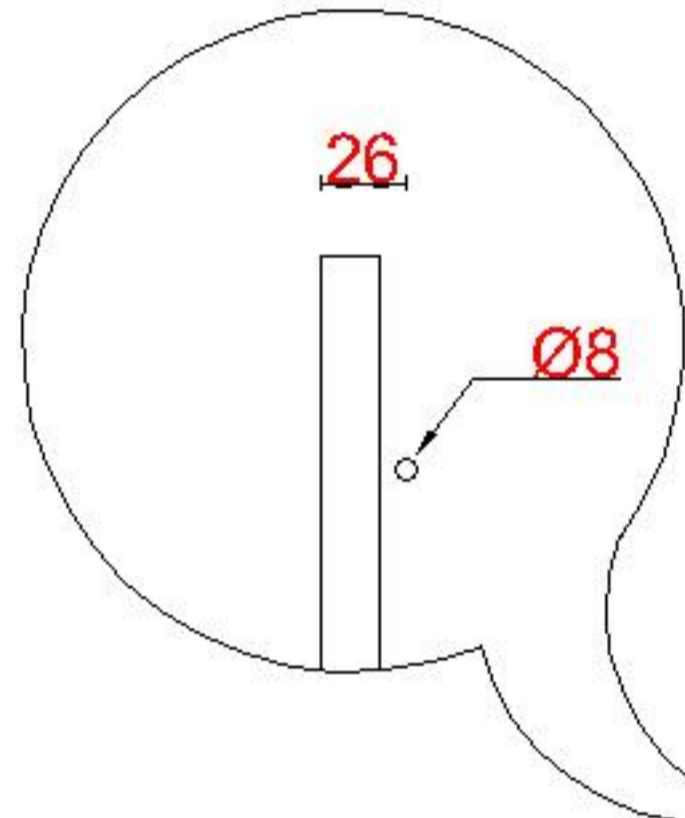

Wastafelblad

WK 1035 TD + WM 1055 KX2
 WK 1050 EX + WM 1055 KX2
 WK 1065 TD + WM 1055 KX2
 WK 1055 TD + WM 1055 KX2

LET OP: Controleer maten altijd in het werk met uw bestelde artikel. (meten is weten)
ACHTUNG: Prüfen Sie stets die Dimensionen in der Arbeit mit den bestellte Ware.