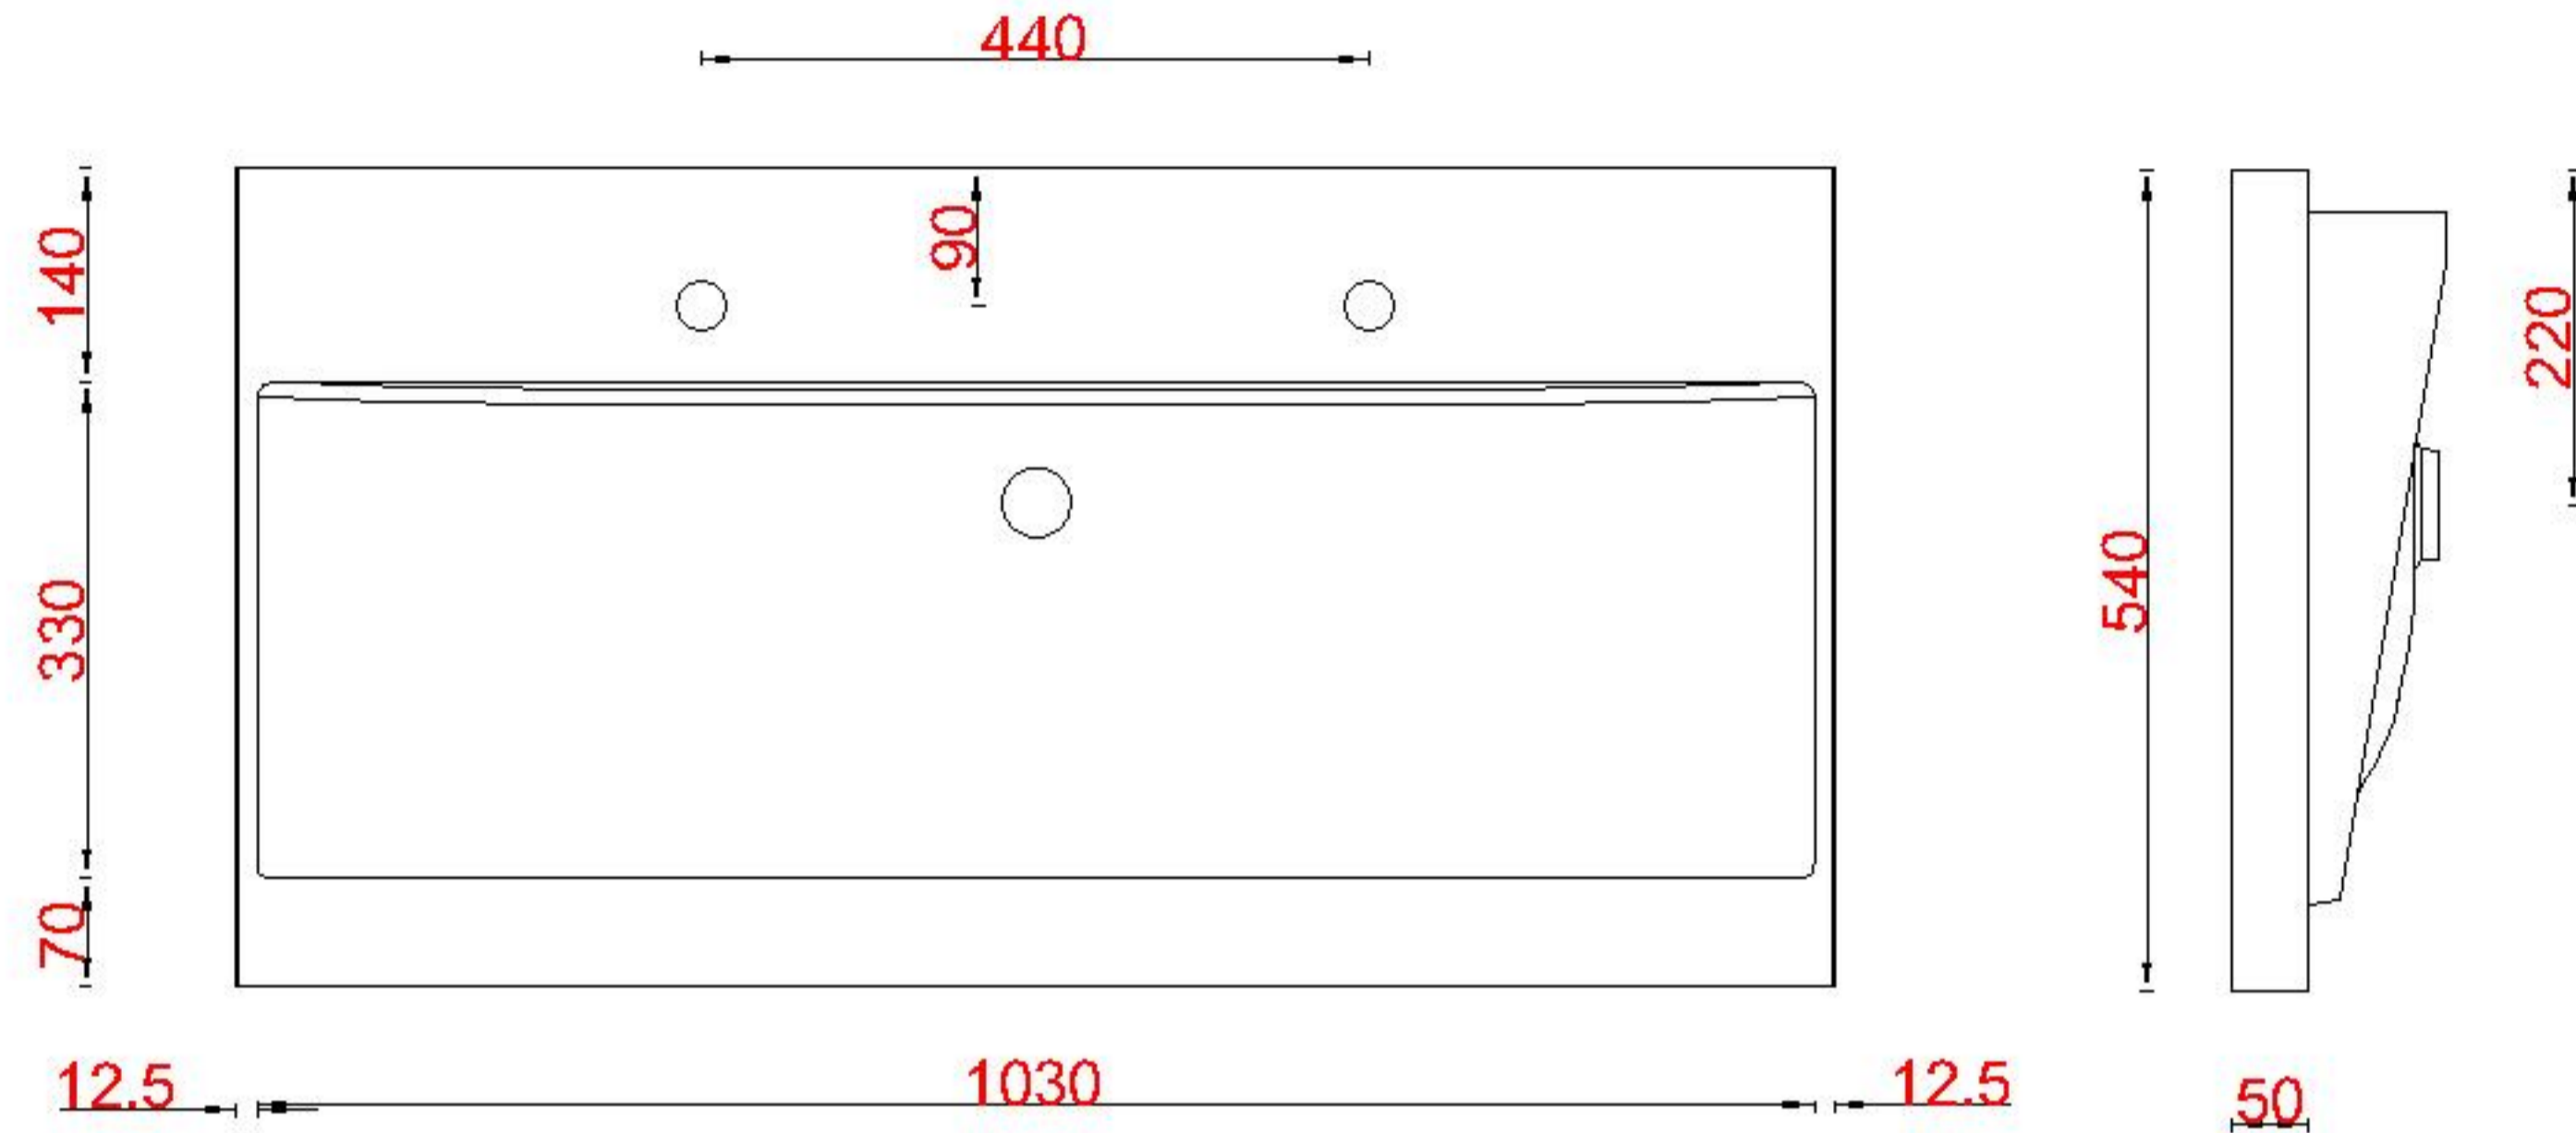

Wastafelblad

WK 1035 TD + WM 1055 KX2
 WK 1050 EX + WM 1055 KX2
 WK 1065 TD + WM 1055 KX2
 WK 1055 TD + WM 1055 KX2

LET OP: Controleer maten altijd in het werk met uw bestelde artikel. (meten is weten)
ACHTUNG: Prüfen Sie stets die Dimensionen in der Arbeit mit den bestellte Ware.