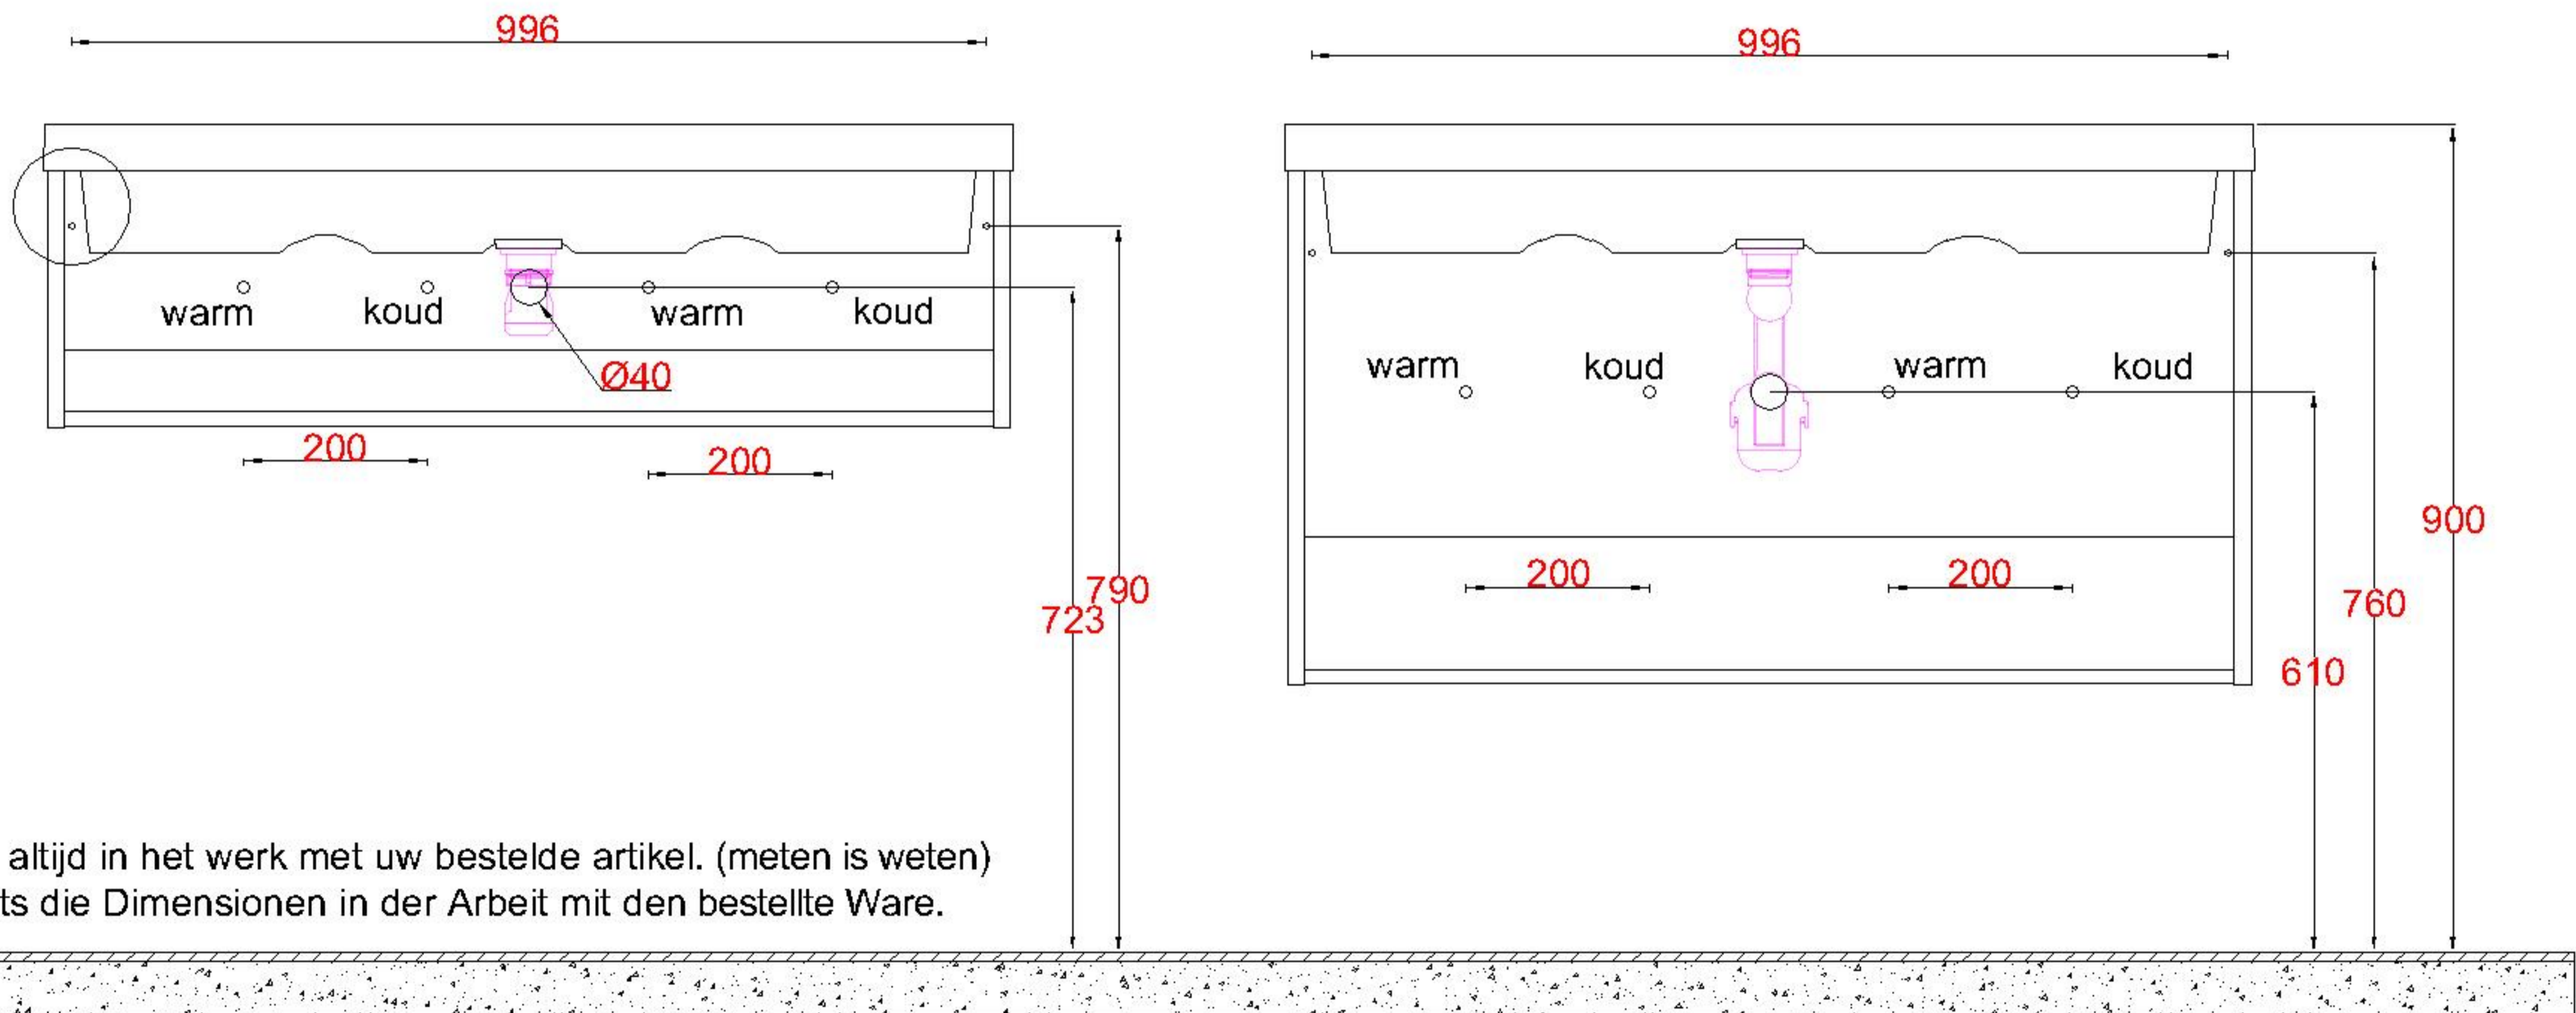

Wastafelblad

WK 1035 TD + WM 1055 KX2
 WK 1050 EX + WM 1055 KX2
 WK 1065 TD + WM 1055 KX2
 WK 1055 TD + WM 1055 KX2

LET OP: Controleer maten altijd in het werk met uw bestelde artikel. (meten is weten)
ACHTUNG: Prüfen Sie stets die Dimensionen in der Arbeit mit den bestellte Ware.