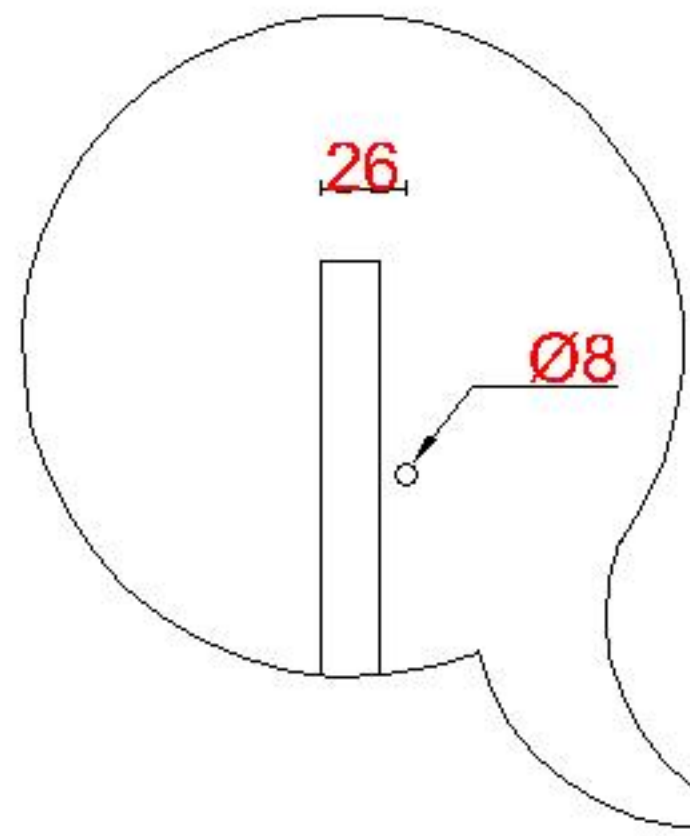

Wastafelblad

WK 1035 TD + WM 1055 KX2
WK 1050 EX + WM 1055 KX2
WK 1065 TD + WM 1055 KX2
WK 1055 TD + WM 1055 KX2

LET OP: Controleer maten altijd in het werk met uw bestelde artikel. (meten is weten)