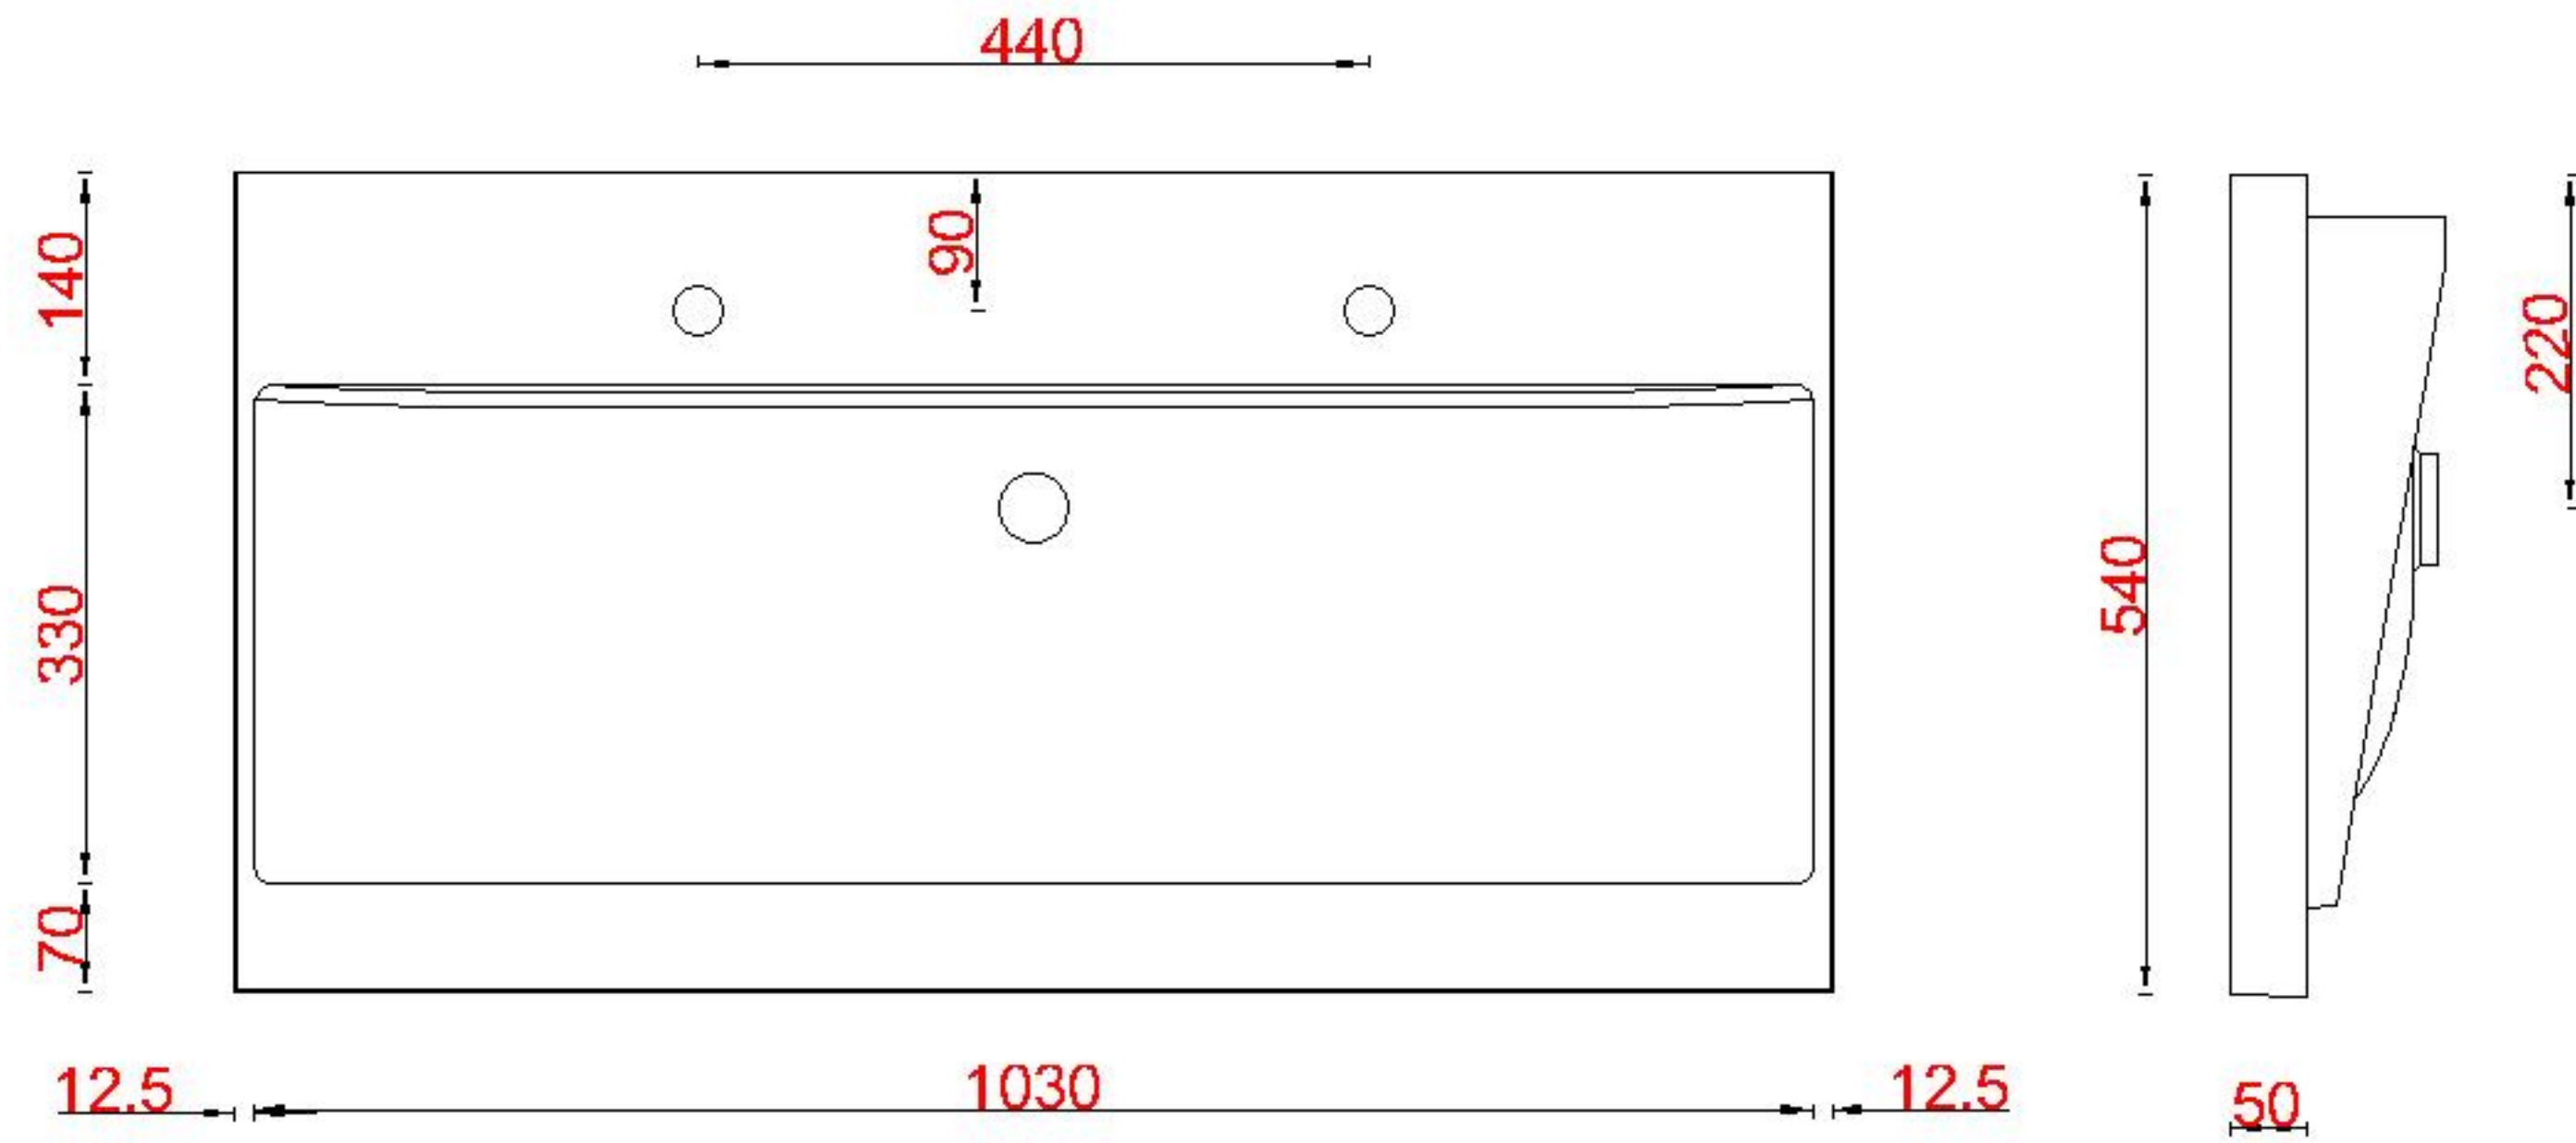

Wastafelblad

WK 1035 TD + WM 1055 KX2
WK 1050 EX + WM 1055 KX2
WK 1065 TD + WM 1055 KX2
WK 1055 TD + WM 1055 KX2

LET OP: Controleer maten altijd in het werk met uw bestelde artikel. (meten is weten)