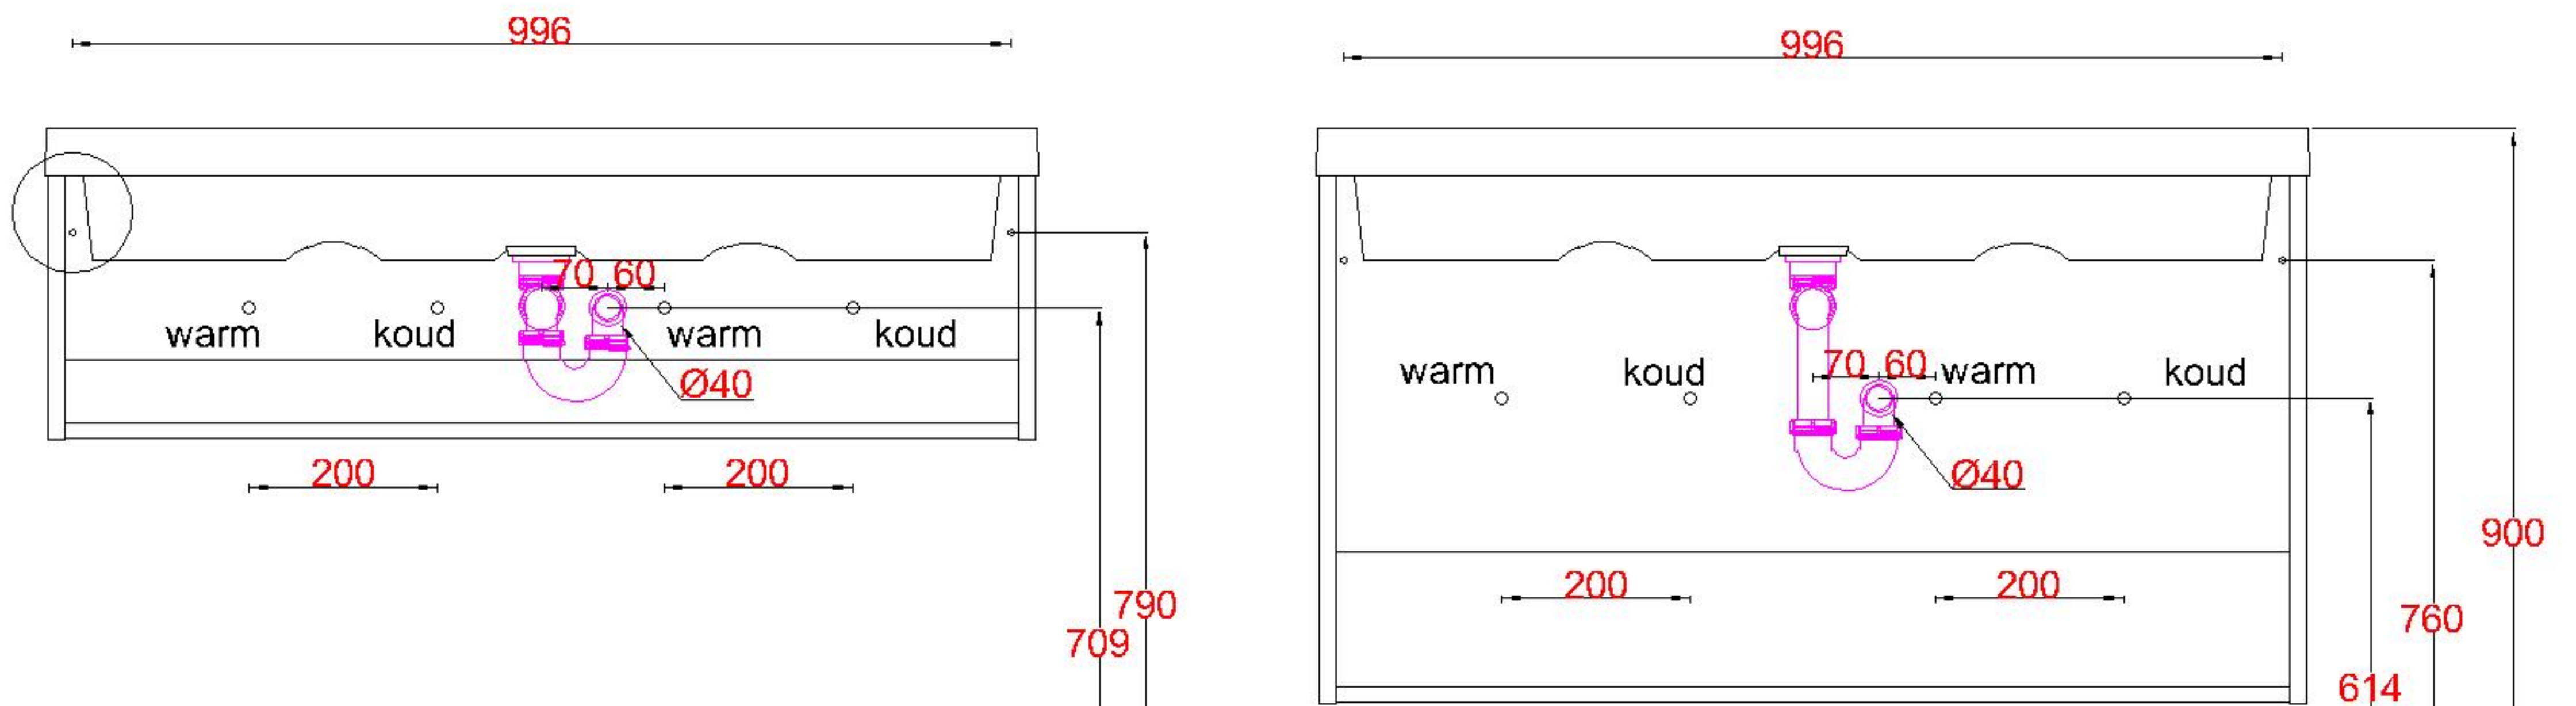

Wastafelblad

WK 1035 TD + WM 1055 KX2
WK 1050 EX + WM 1055 KX2
WK 1065 TD + WM 1055 KX2
WK 1055 TD + WM 1055 KX2

LET OP: Controleer maten altijd in het werk met uw bestelde artikel. (meten is weten)