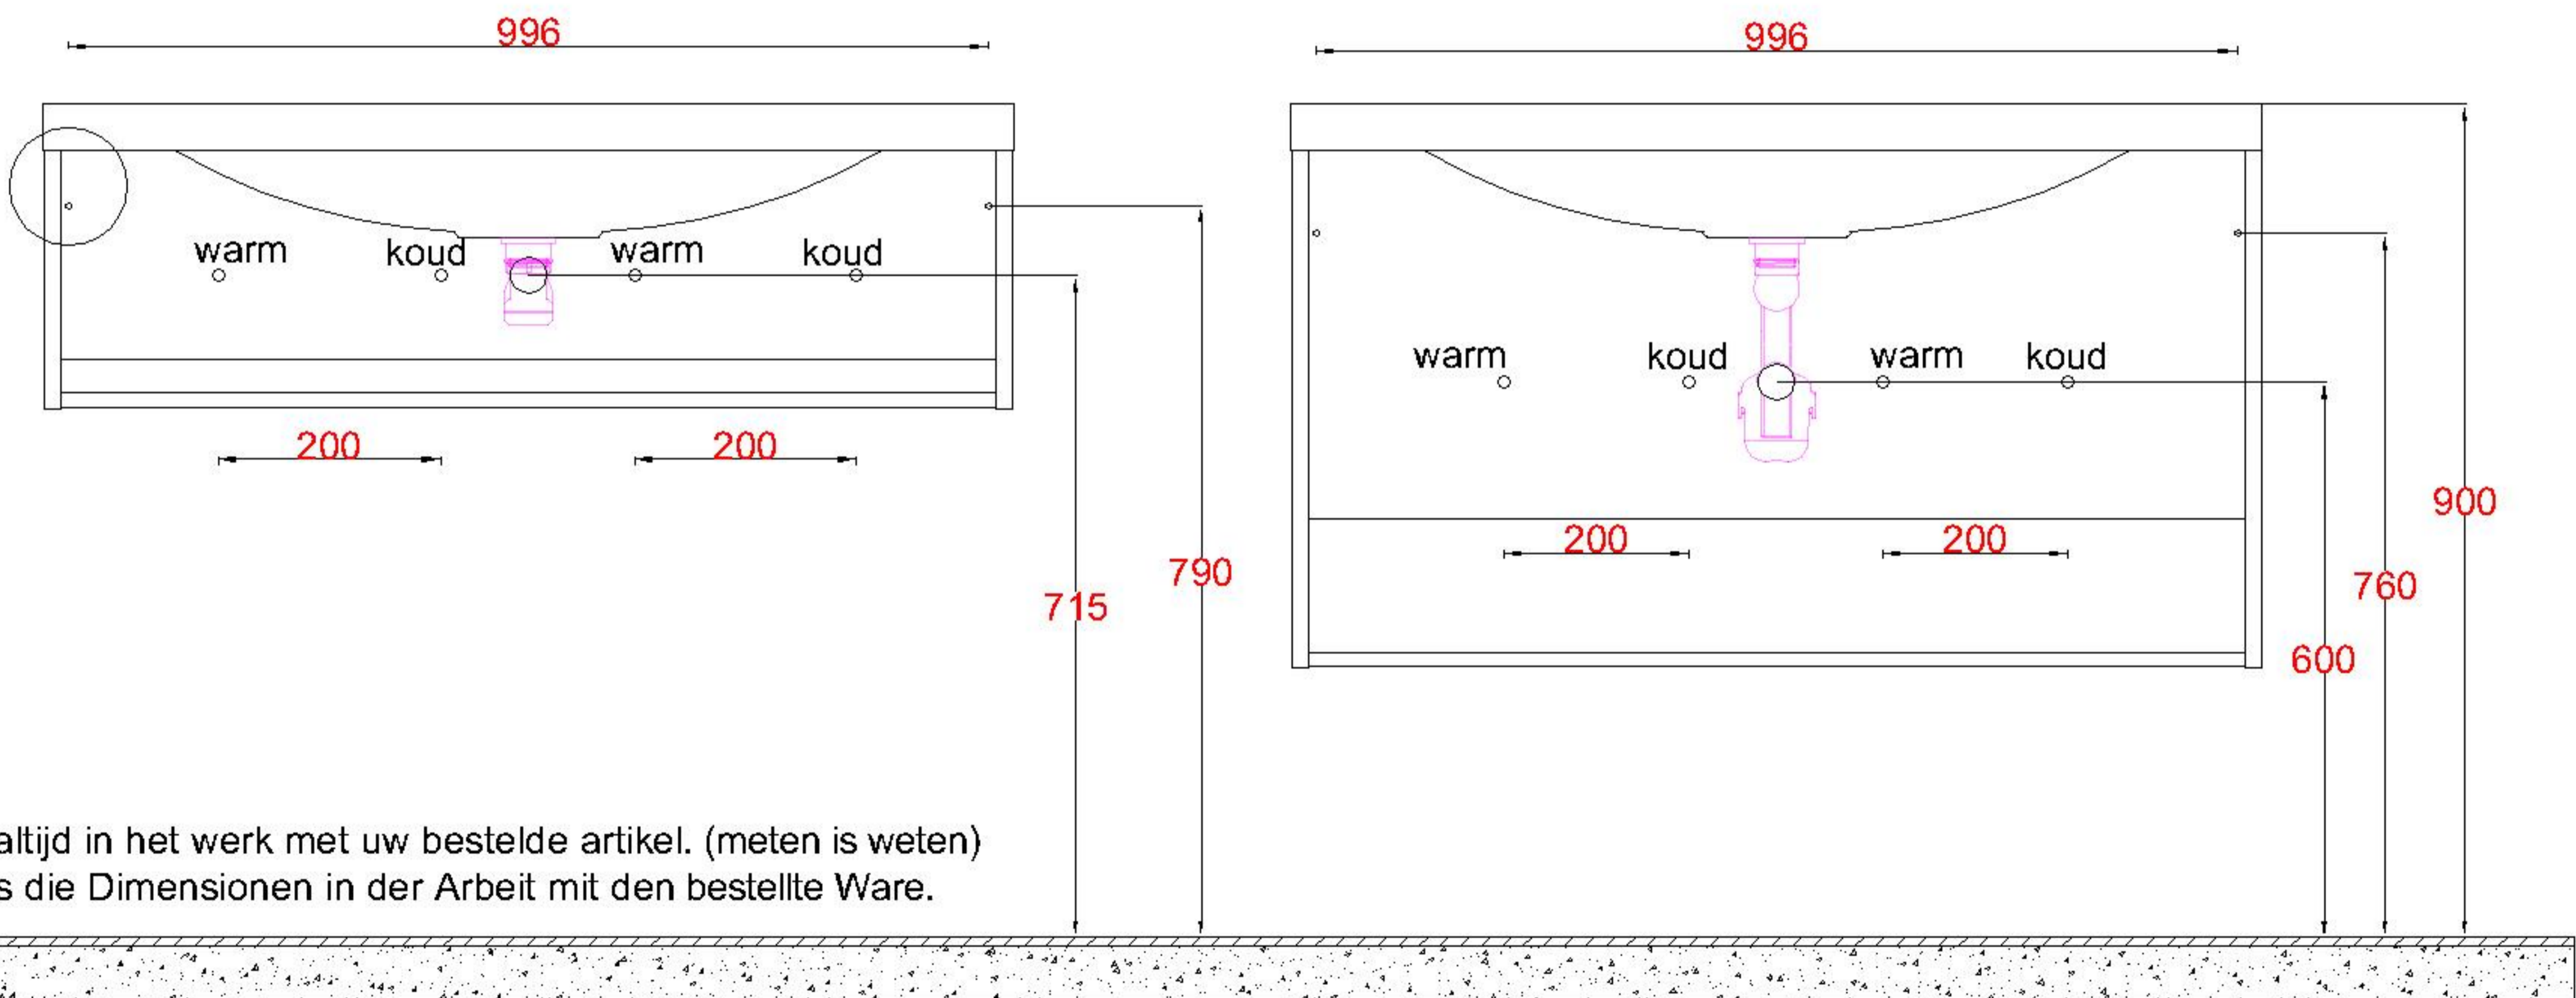

# Wastafelblad

WK 1035 TD + WM 1050 TDW2  
 WK 1050 EX + WM 1050 TDW2  
 WK 1065 TD + WM 1050 TDW2  
 WK 1055 TD + WM 1050 TDW2

**LET OP:** Controleer maten altijd in het werk met uw bestelde artikel. (meten is weten)