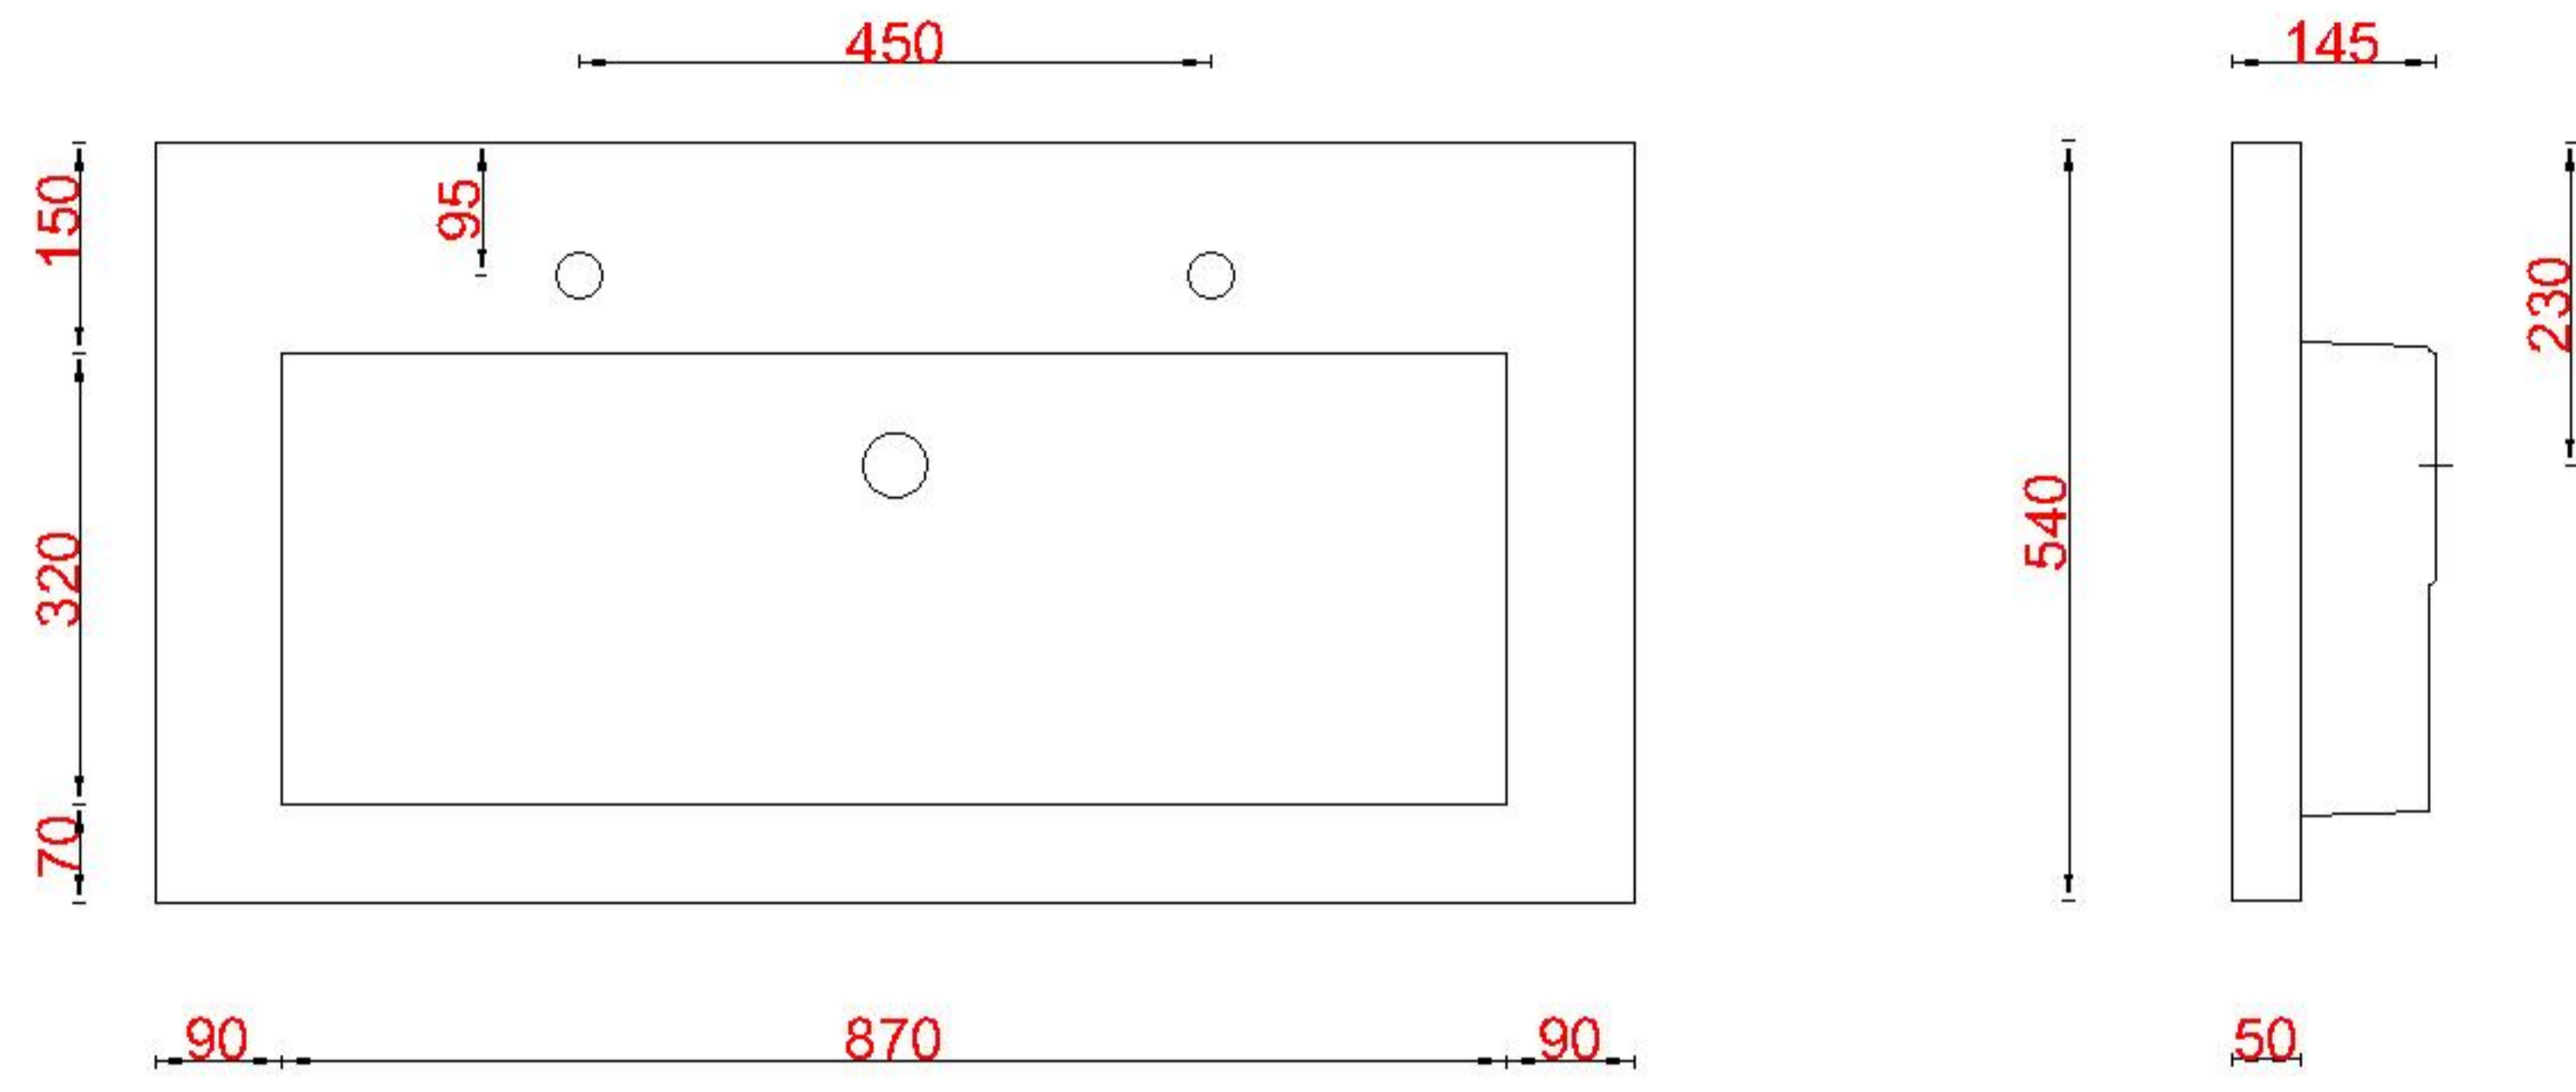

# Wastafelblad

WK 1035 TD + WM 1050 TDW2  
 WK 1050 EX + WM 1050 TDW2  
 WK 1065 TD + WM 1050 TDW2  
 WK 1055 TD + WM 1050 TDW2

**LET OP:** Controleer maten altijd in het werk met uw bestelde artikel. (meten is weten)

**ACHTUNG:** Prüfen Sie stets die Dimensionen in der Arbeit mit den bestellte Ware.