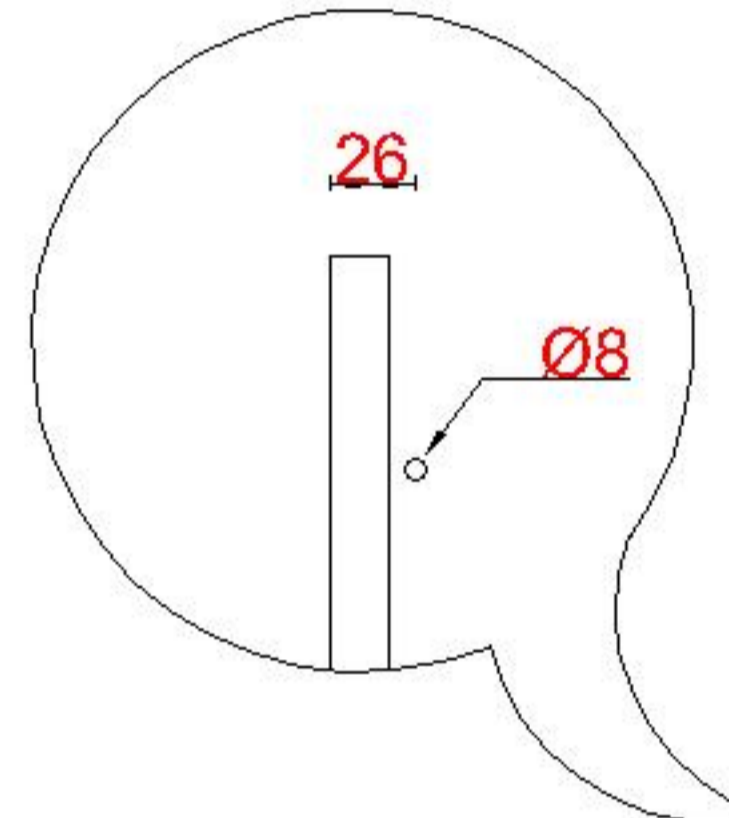

# Wastafelblad

WK 1035 TD + WM 1050 TDW2  
 WK 1050 EX + WM 1050 TDW2  
 WK 1065 TD + WM 1050 TDW2  
 WK 1055 TD + WM 1050 TDW2

**LET OP:** Controleer maten altijd in het werk met uw bestelde artikel. (meten is weten)