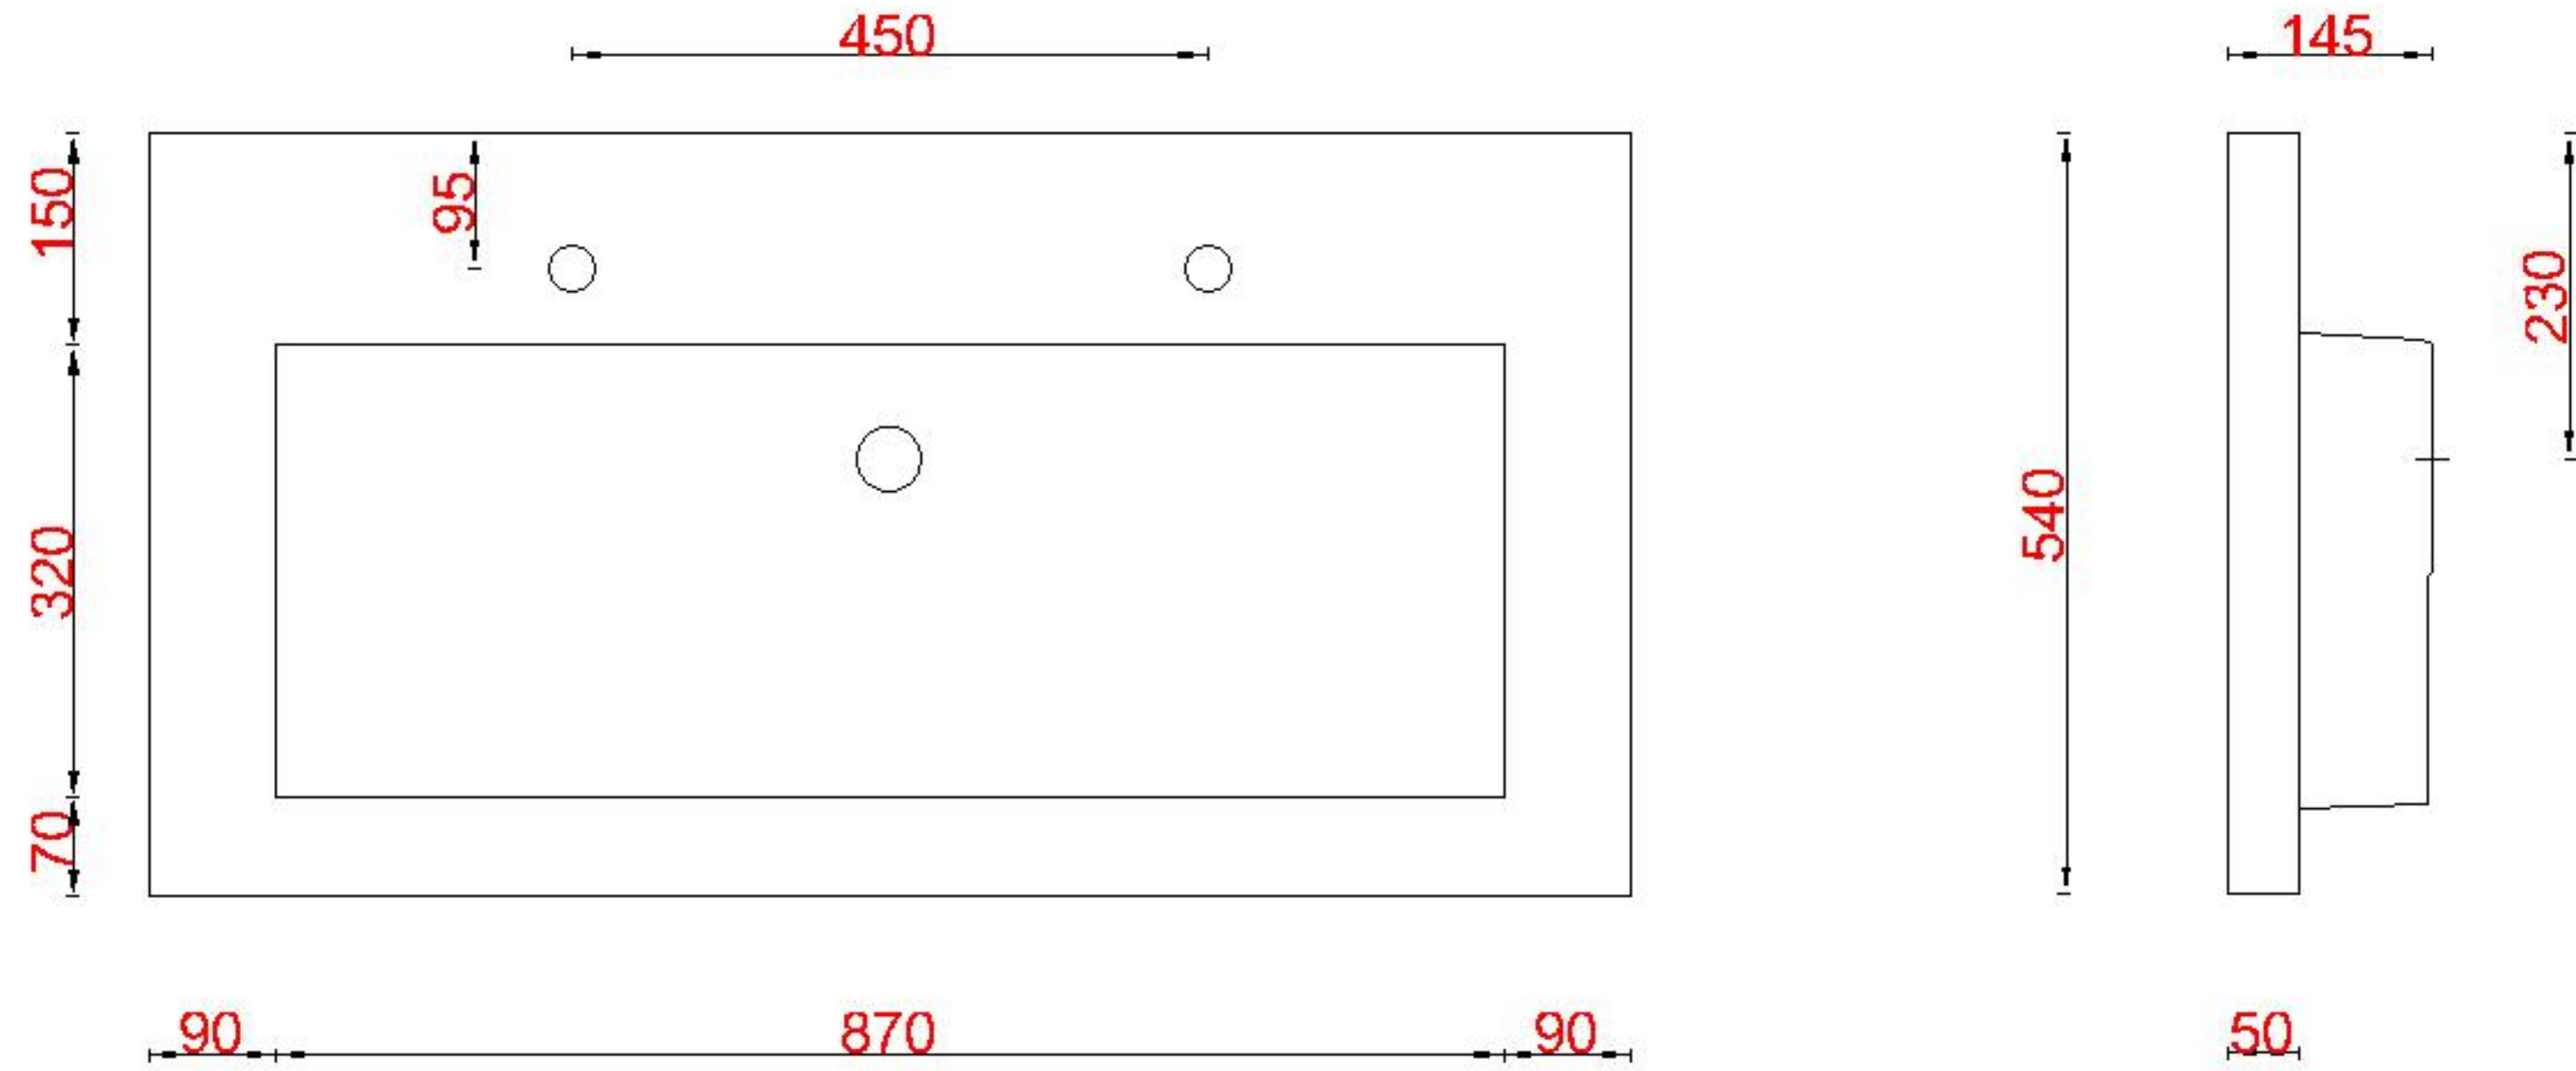

# Wastafelblad

WK 1035 TD + WM 1050 TDW2  
 WK 1050 EX + WM 1050 TDW2  
 WK 1065 TD + WM 1050 TDW2  
 WK 1055 TD + WM 1050 TDW2

**LET OP:** Controleer maten altijd in het werk met uw bestelde artikel. (meten is weten)