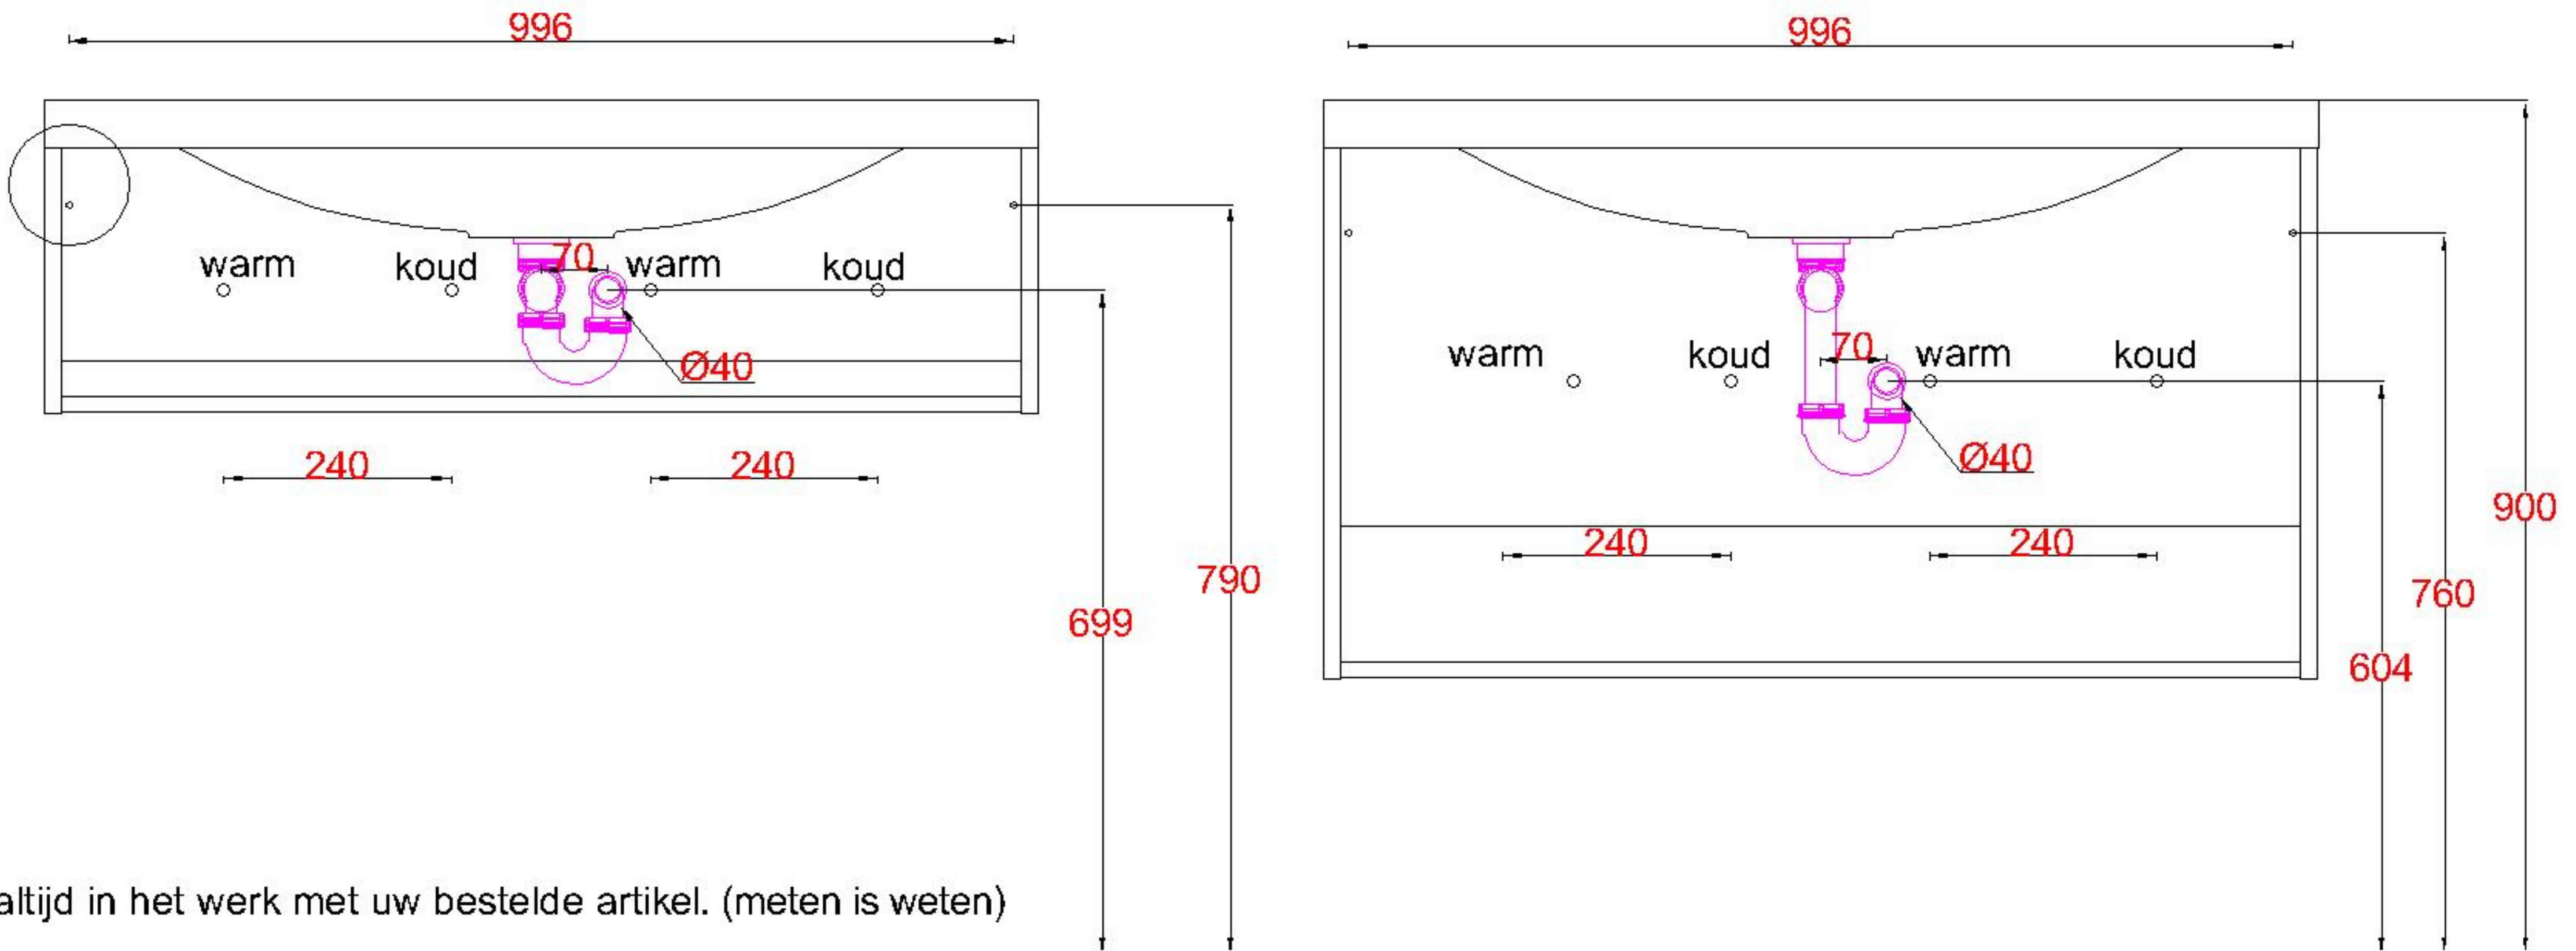

# Wastafelblad

WK 1035 TD + WM 1050 TDW2  
 WK 1050 EX + WM 1050 TDW2  
 WK 1065 TD + WM 1050 TDW2  
 WK 1055 TD + WM 1050 TDW2

**LET OP:** Controleer maten altijd in het werk met uw bestelde artikel. (meten is weten)