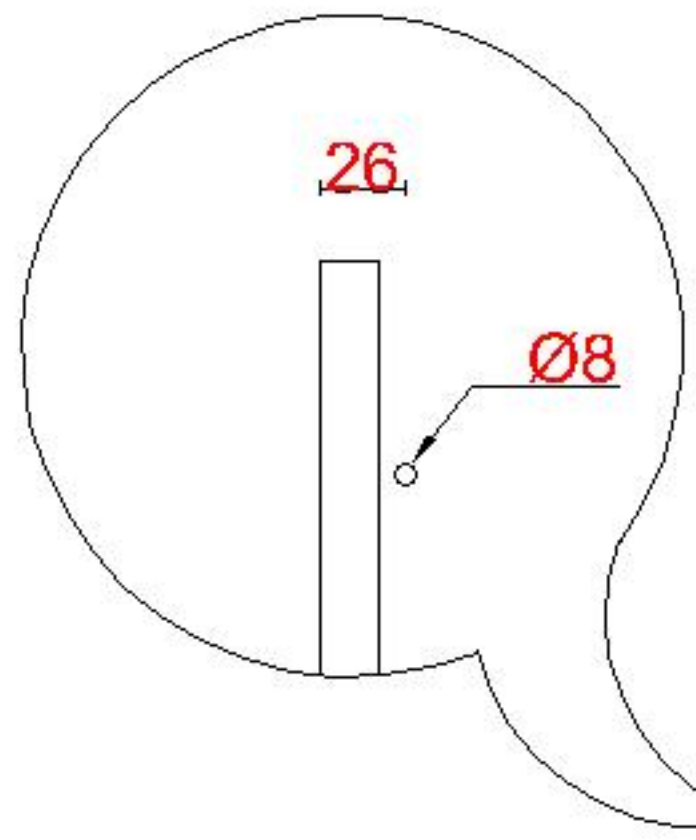

# Wastafelblad

WK 1035 TD + WM 1050 TDW2  
 WK 1050 EX + WM 1050 TDW2  
 WK 1065 TD + WM 1050 TDW2  
 WK 1055 TD + WM 1050 TDW2

**LET OP:** Controleer maten altijd in het werk met uw bestelde artikel. (meten is weten)