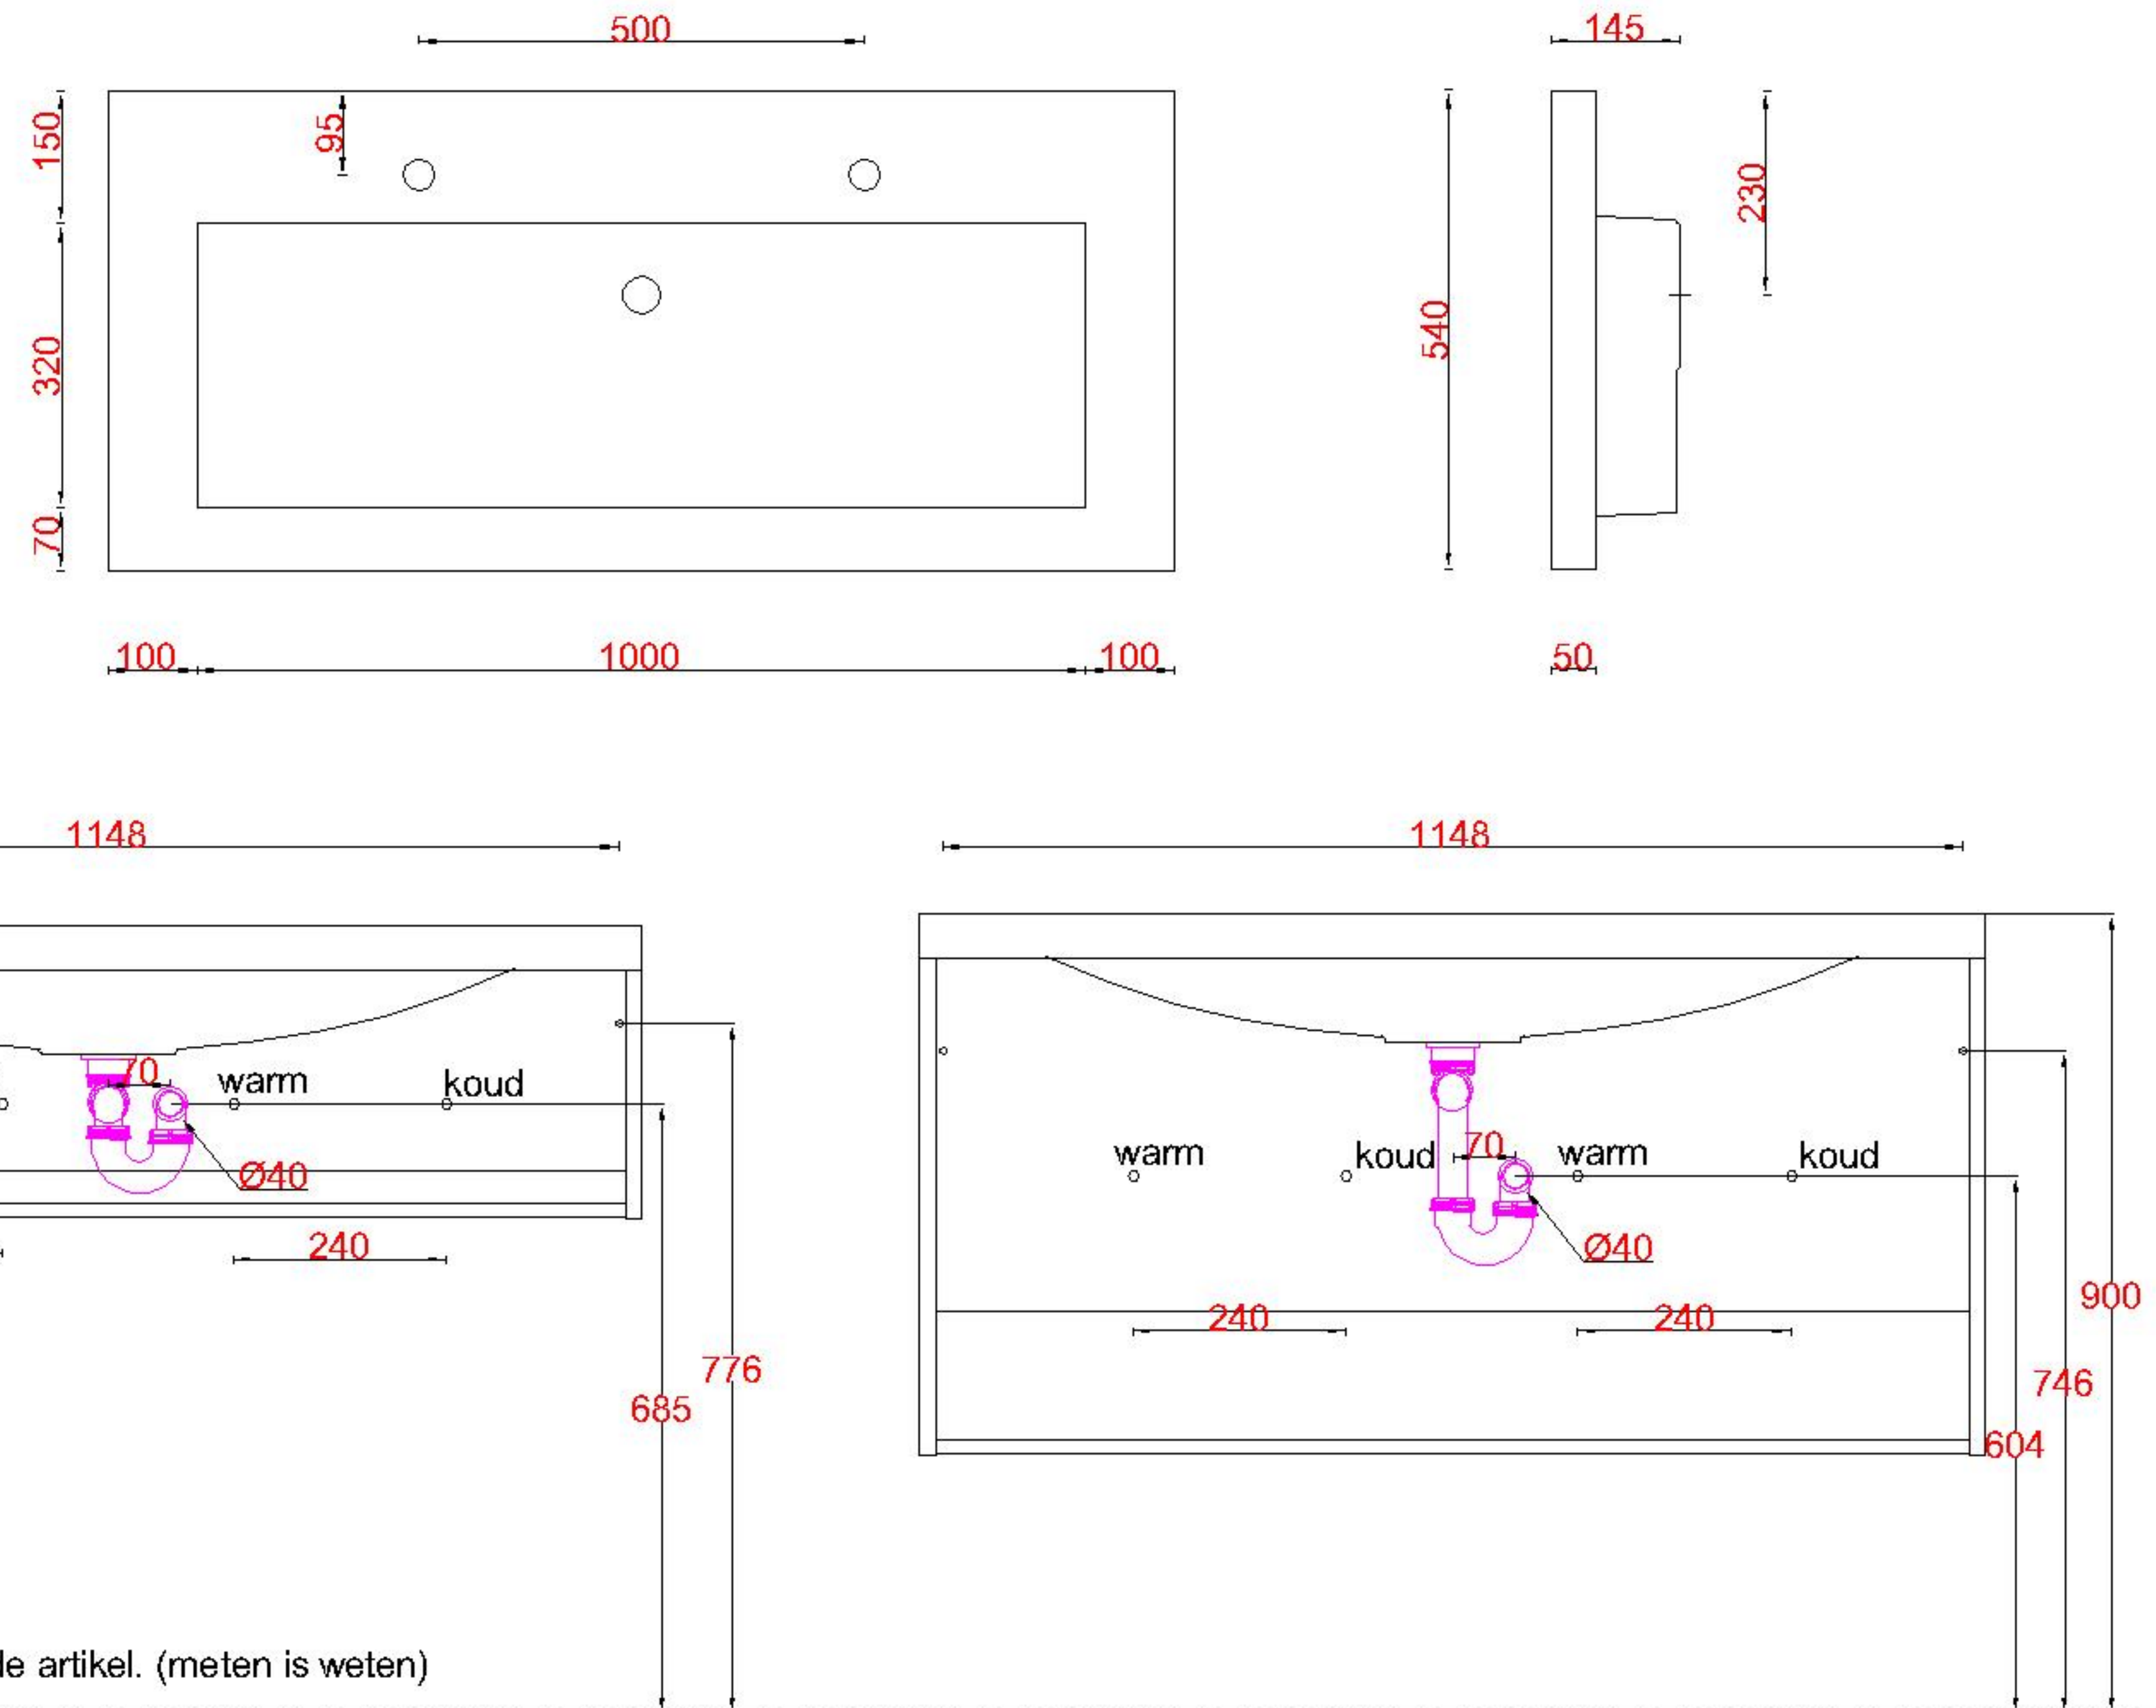

Wastafelblad

WK 1235 TD + WM 1200 TDW2
WK 1200 EX + WM 1200 TDW2
WK 1265 TD + WM 1200 TDW2
WK 1205 TD + WM 1200 TDW2

LET OP: Controleer maten altijd in het werk met uw bestelde artikel. (meten is weten)