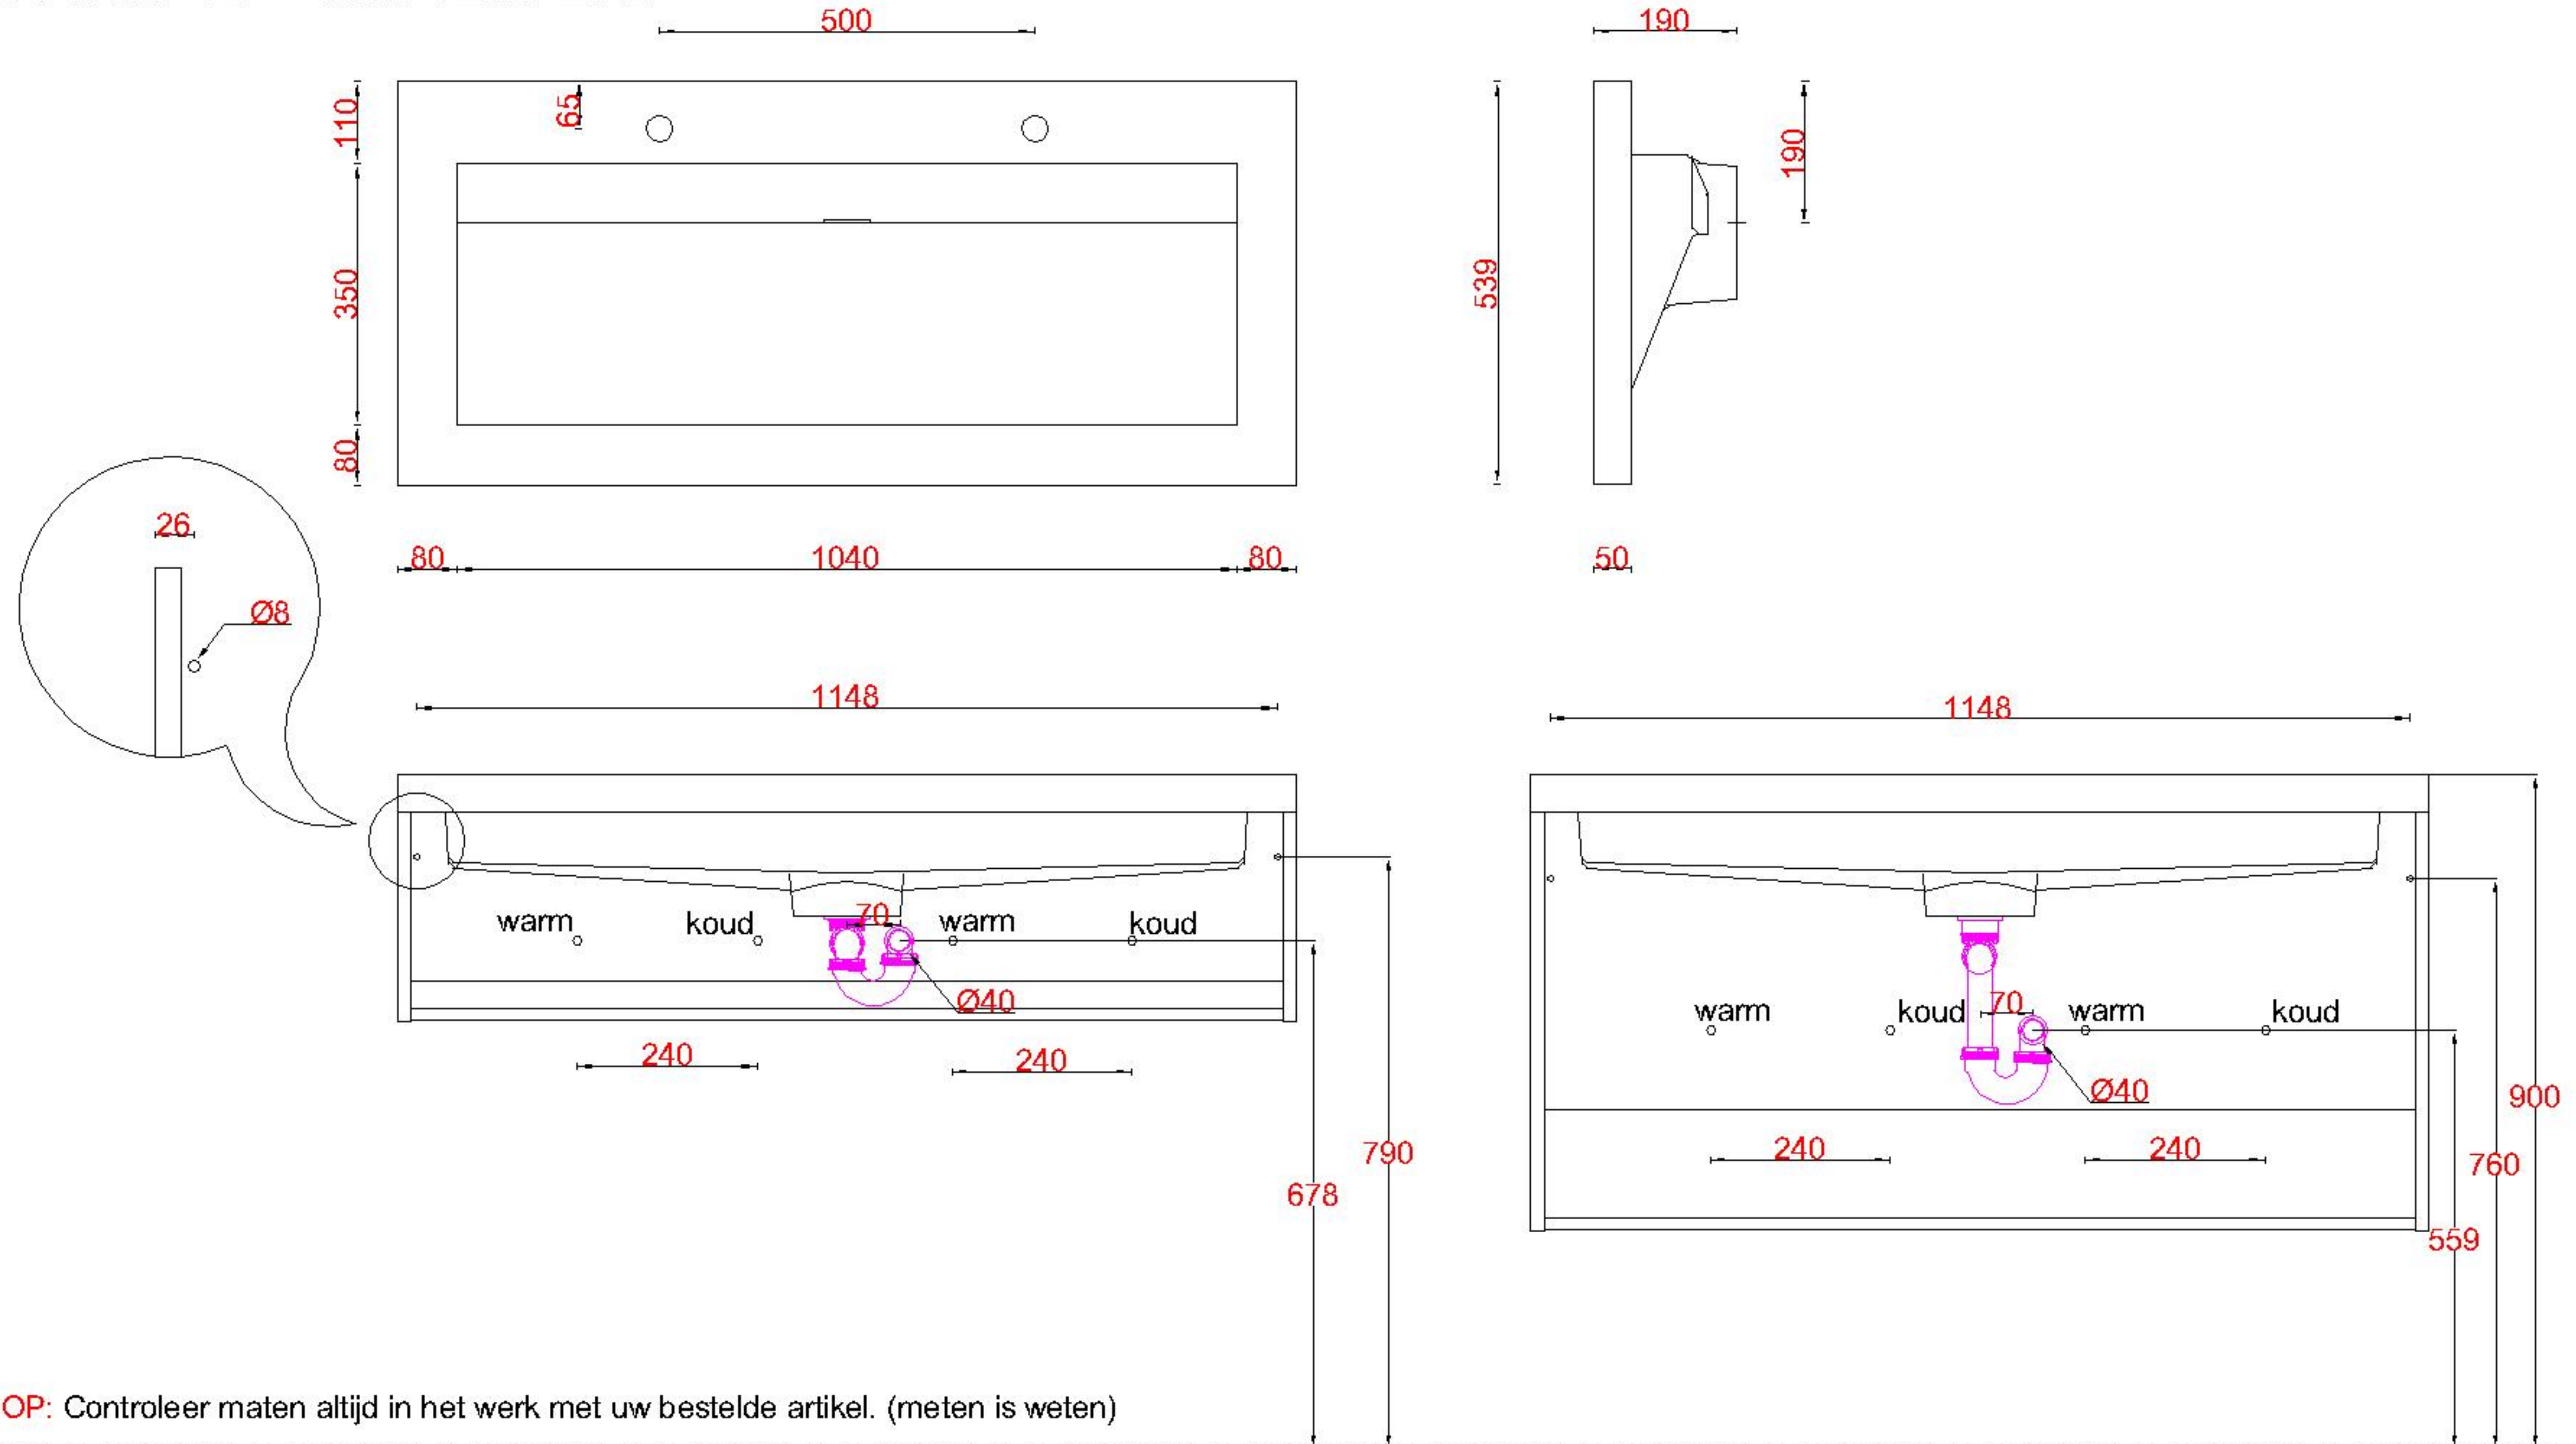

# Wastafelblad

- WK 1235 TD + WM 1200 EX2
- WK 1200 EX + WM 1200 EX2
- WK 1265 TD + WM 1200 EX2
- WK 1205 TD + WM 1200 EX2

**LET OP:** Controleer maten altijd in het werk met uw bestelde artikel. (meten is weten)