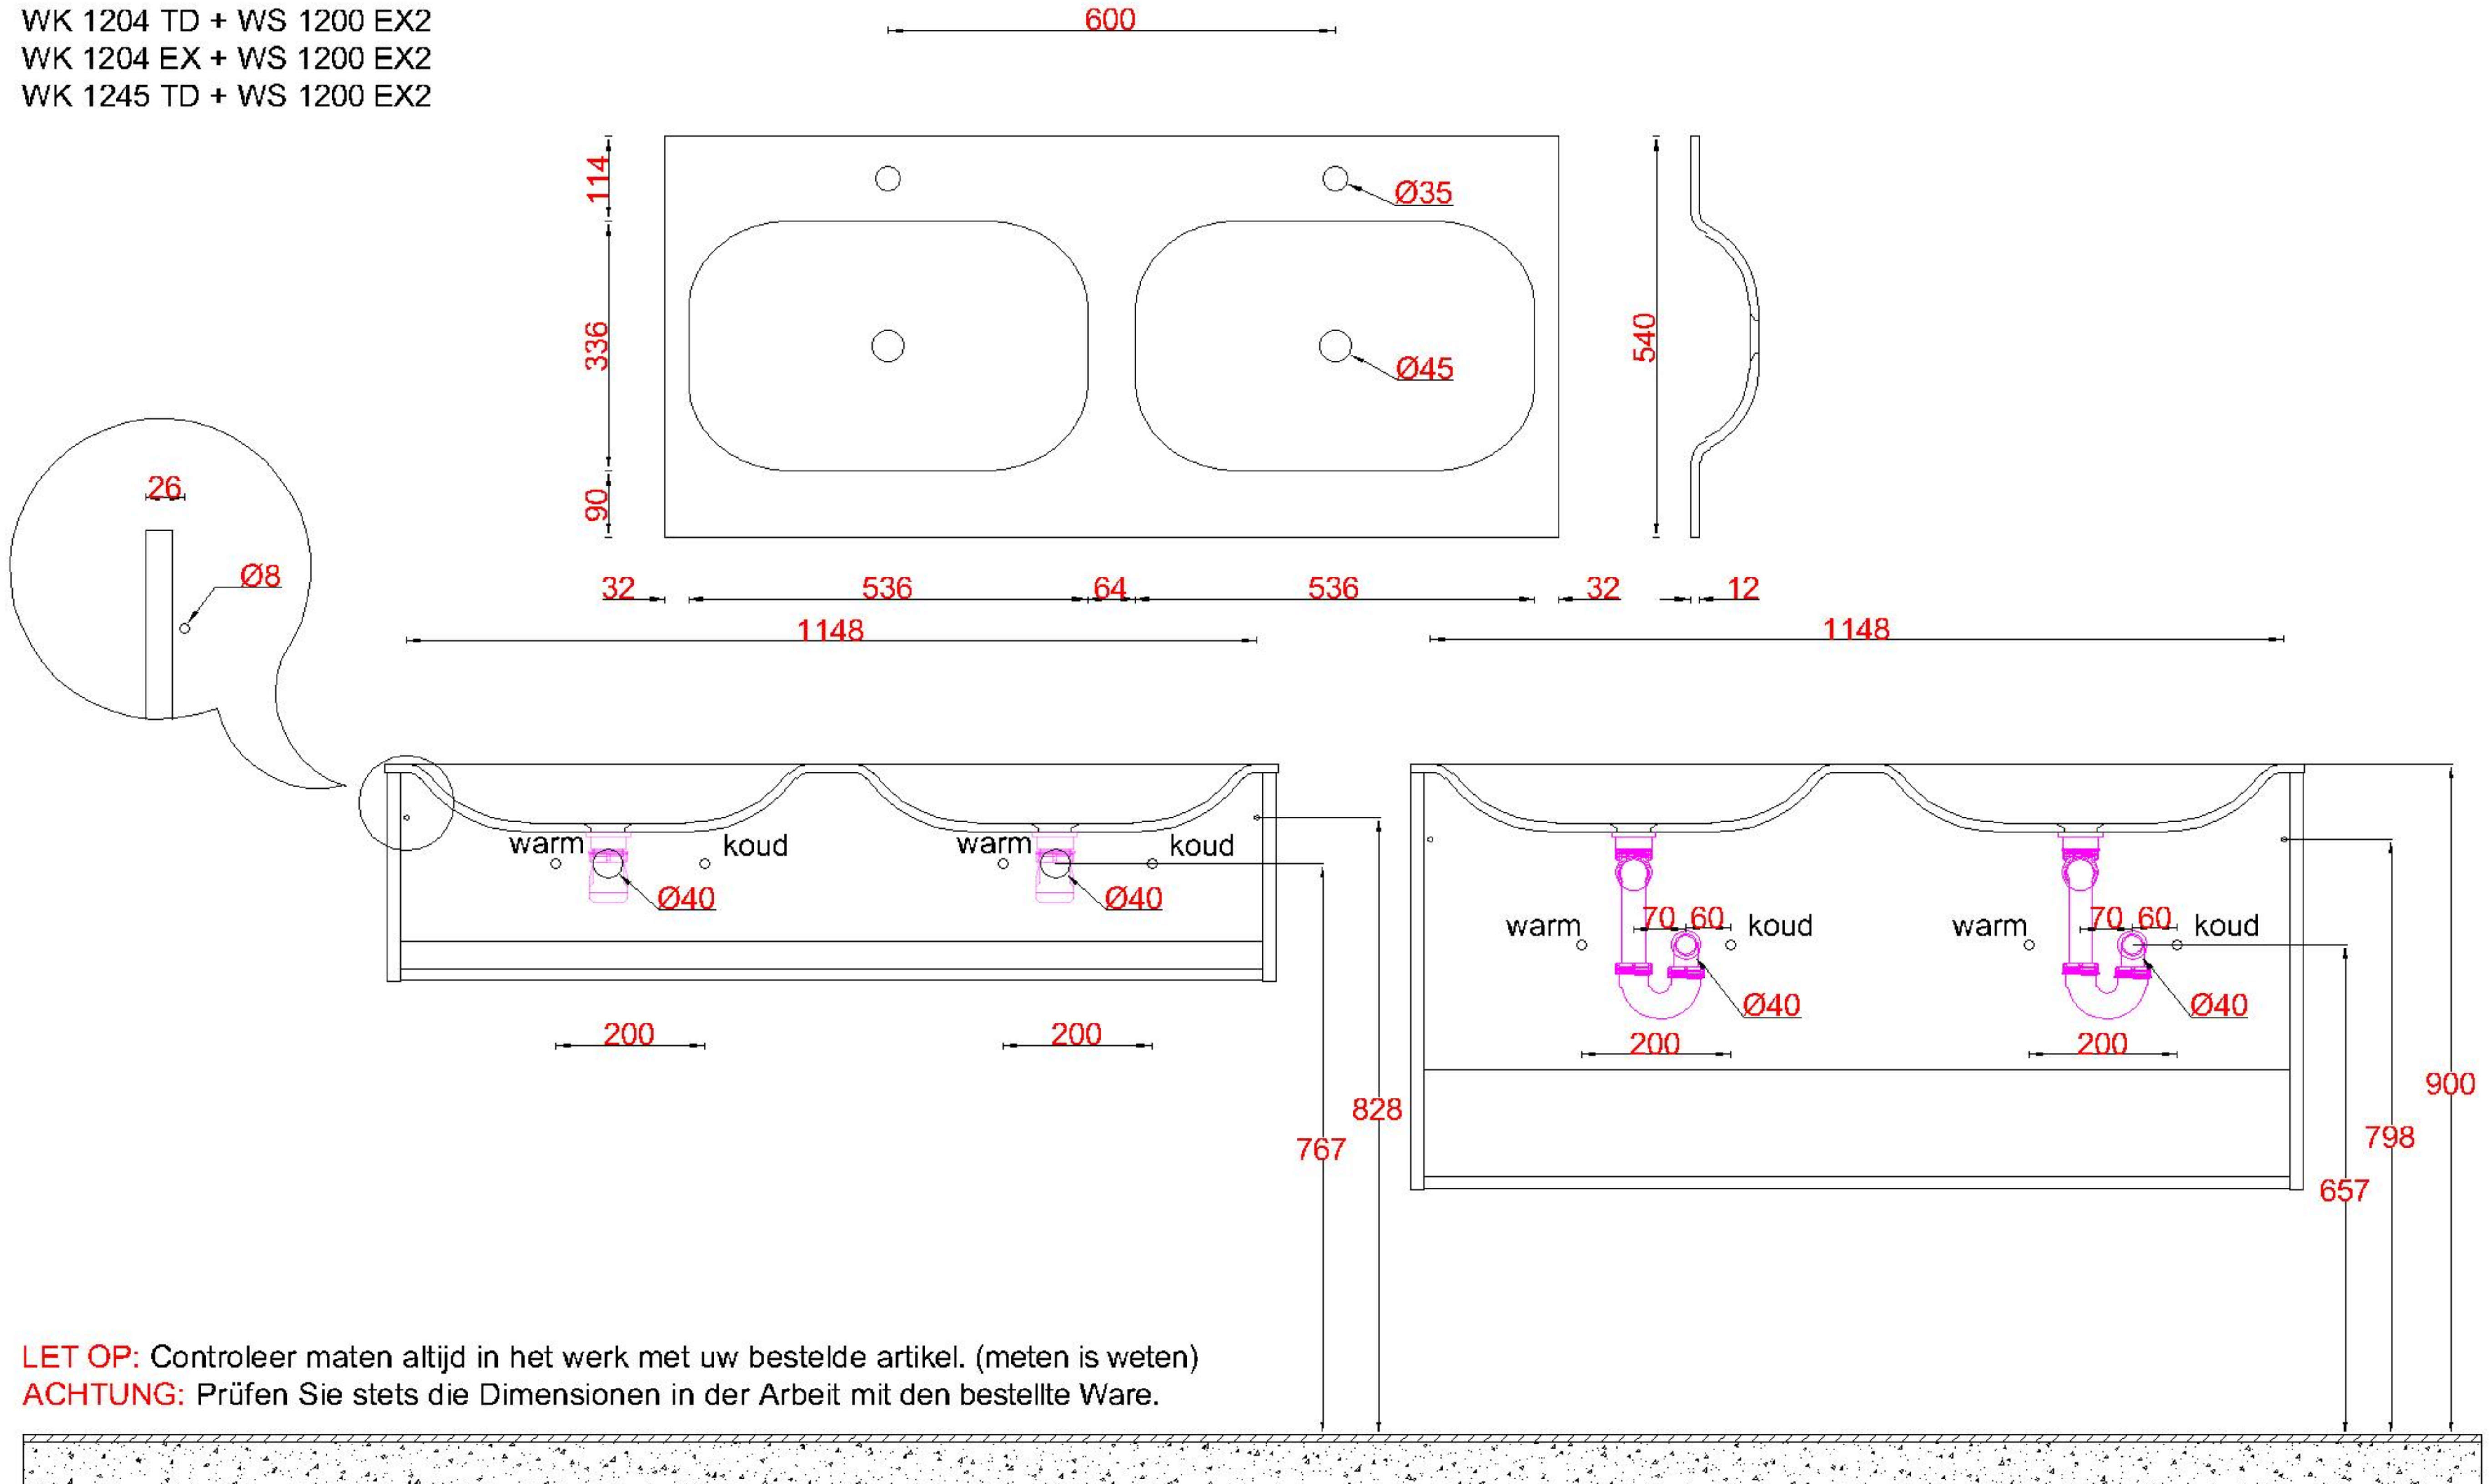

Wastafelblad

WK 1204 TD + WS 1200 EX2
WK 1204 EX + WS 1200 EX2
WK 1245 TD + WS 1200 EX2

LET OP: Controleer maten altijd in het werk met uw bestelde artikel. (meten is weten)
ACHTUNG: Prüfen Sie stets die Dimensionen in der Arbeit mit den bestellte Ware.