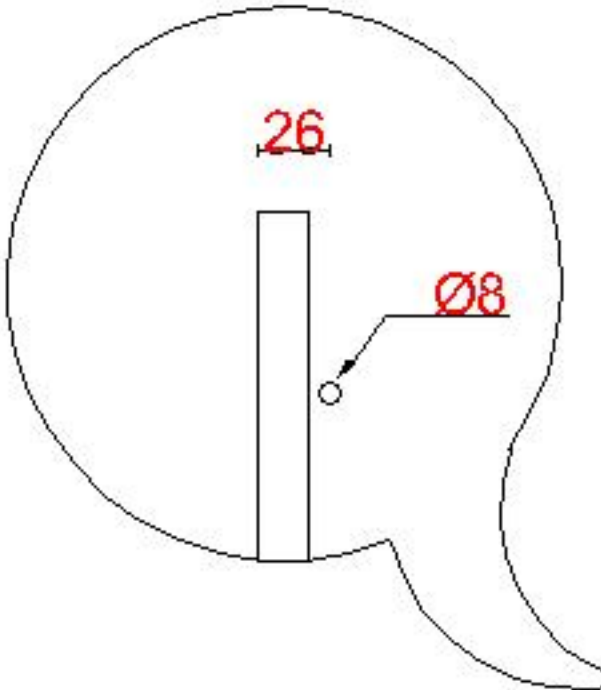

Wastafelblad

- WK 735 TDL + WK 735 TDR + WB 1400 EX2
- WK 705 TDL + WK 705 TDR + WB 1400 EX2
- WK 765 TDL + WK 765 TDR + WB 1400 EX2

LET OP: Controleer maten altijd in het werk met uw bestelde artikel. (meten is weten)
ACHTUNG: Prüfen Sie stets die Dimensionen in der Arbeit mit den bestellte Ware.