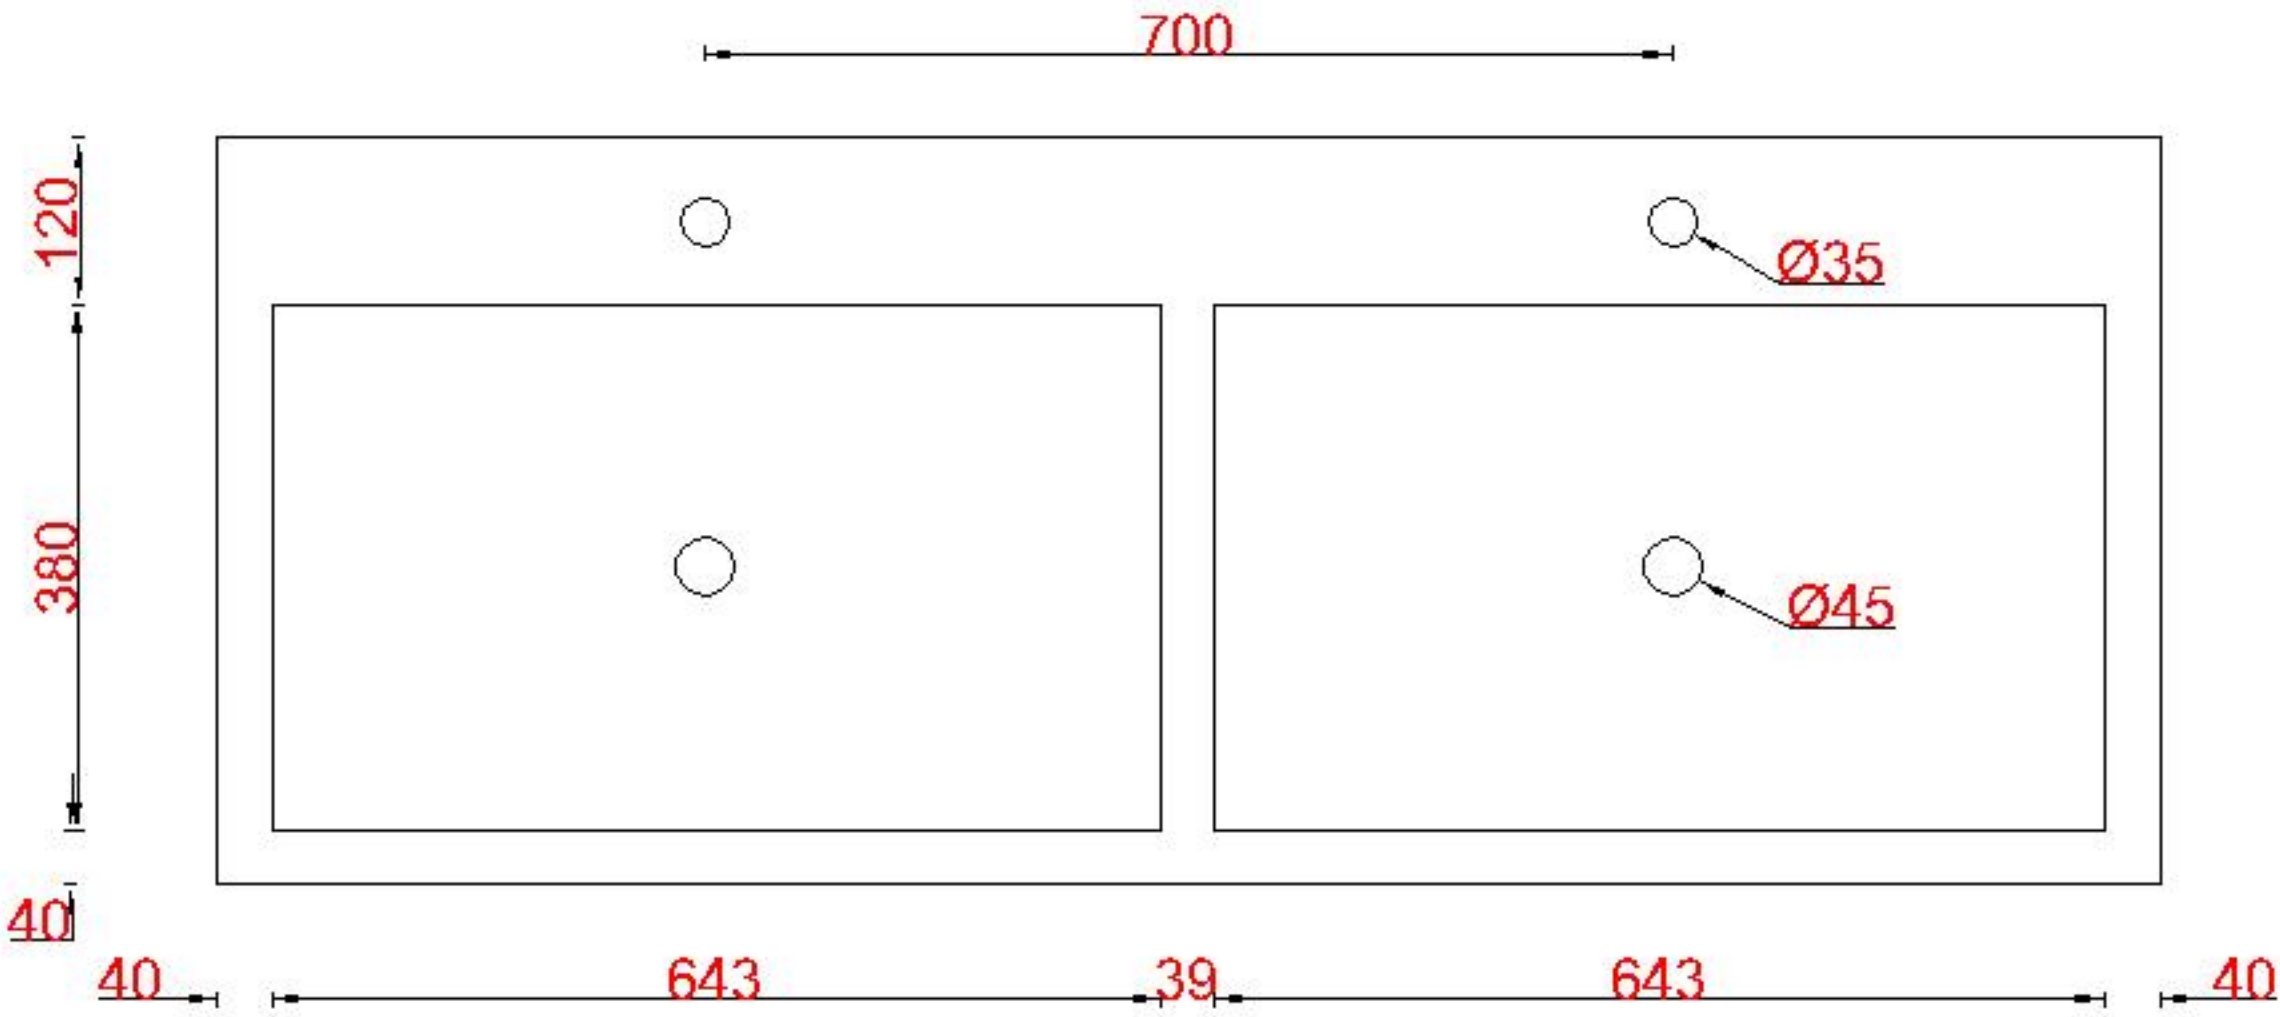

Wastafelblad

- WK 735 TDL + WK 735 TDR + WB 1400 EX2
- WK 705 TDL + WK 705 TDR + WB 1400 EX2
- WK 765 TDL + WK 765 TDR + WB 1400 EX2

LET OP: Controleer maten altijd in het werk met uw bestelde artikel. (meten is weten)
ACHTUNG: Prüfen Sie stets die Dimensionen in der Arbeit mit den bestellte Ware.