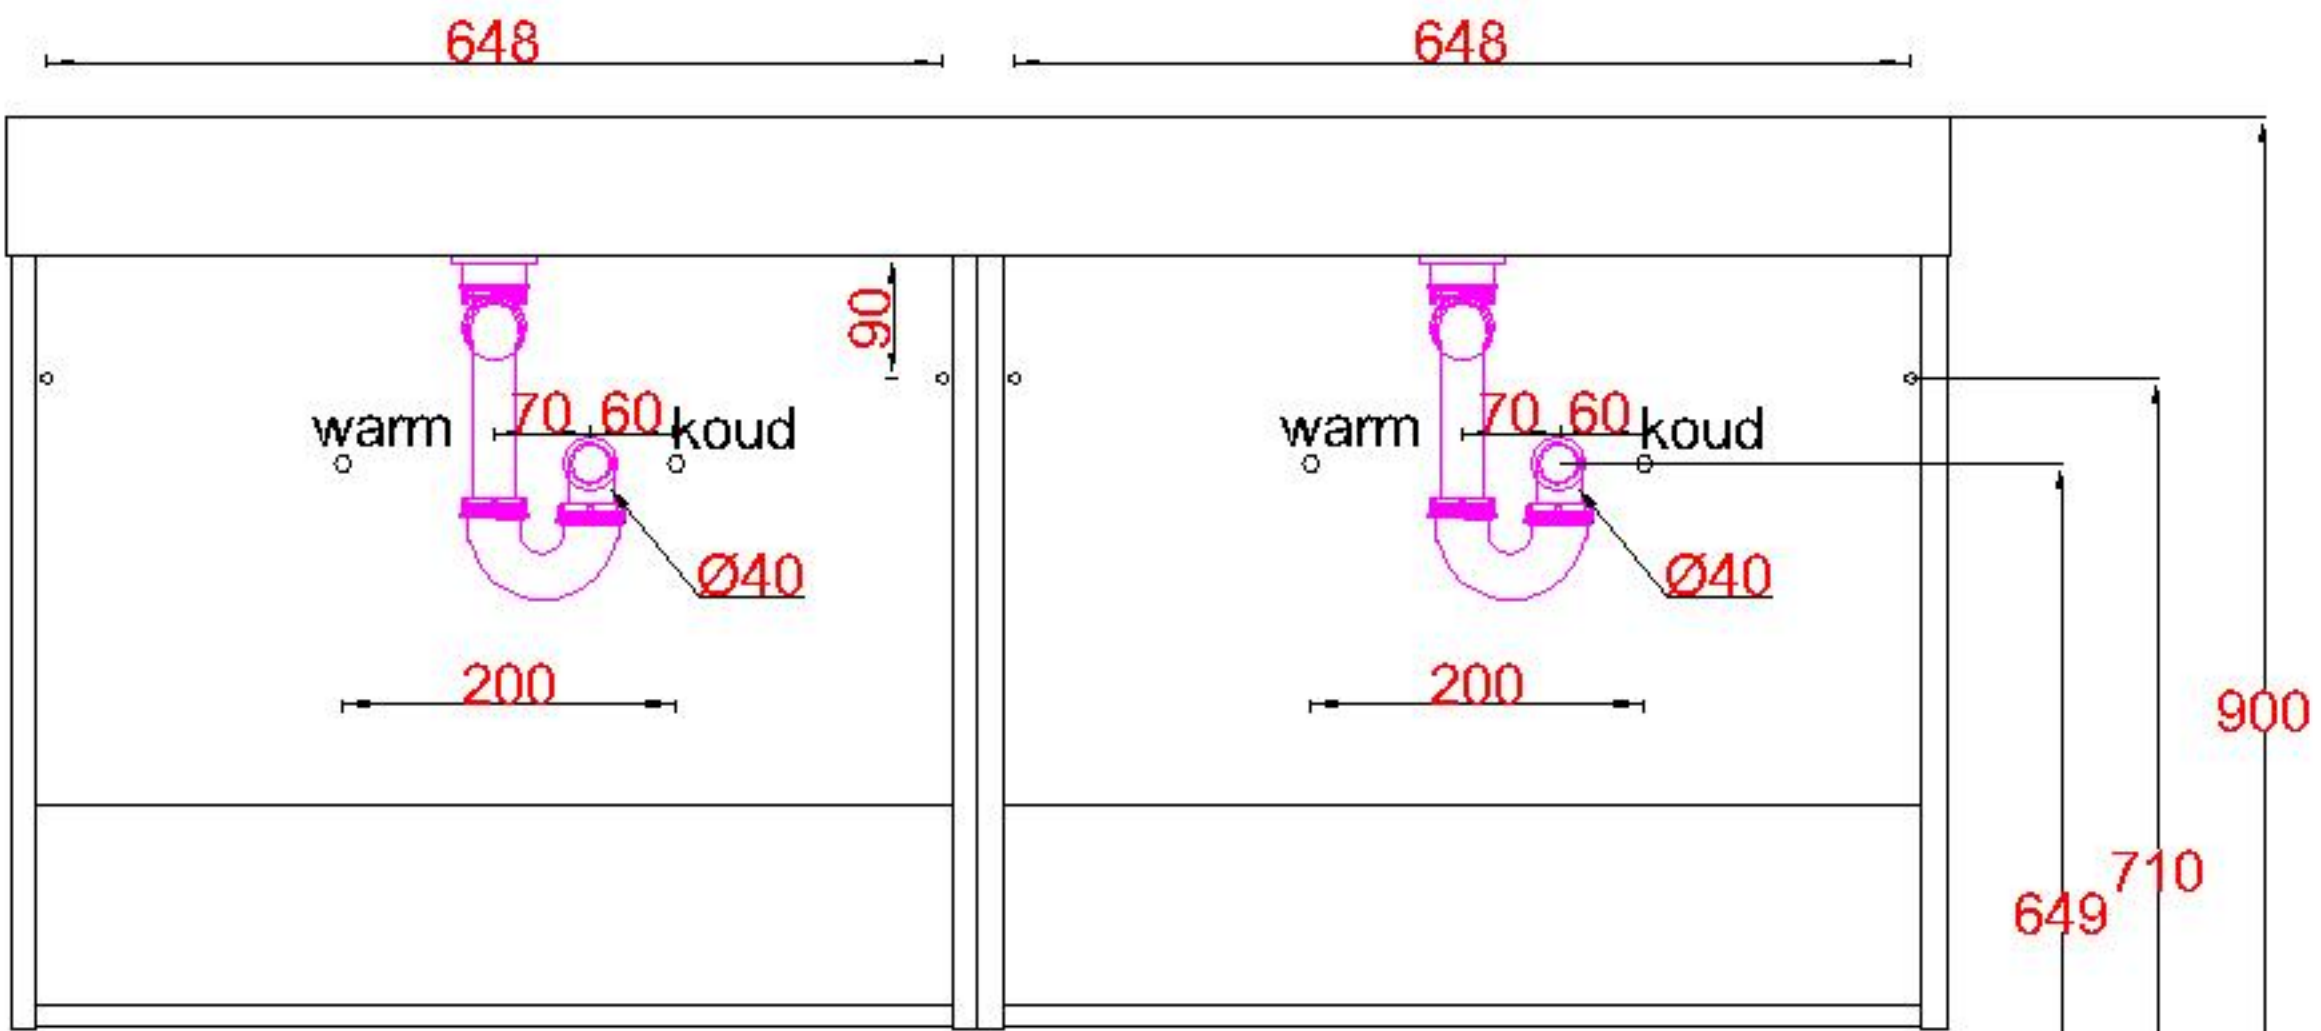

Wastafelblad

- WK 735 TDL + WK 735 TDR + WB 1400 EX2
- WK 705 TDL + WK 705 TDR + WB 1400 EX2
- WK 765 TDL + WK 765 TDR + WB 1400 EX2

LET OP: Controleer maten altijd in het werk met uw bestelde artikel. (meten is weten)
ACHTUNG: Prüfen Sie stets die Dimensionen in der Arbeit mit den bestellte Ware.