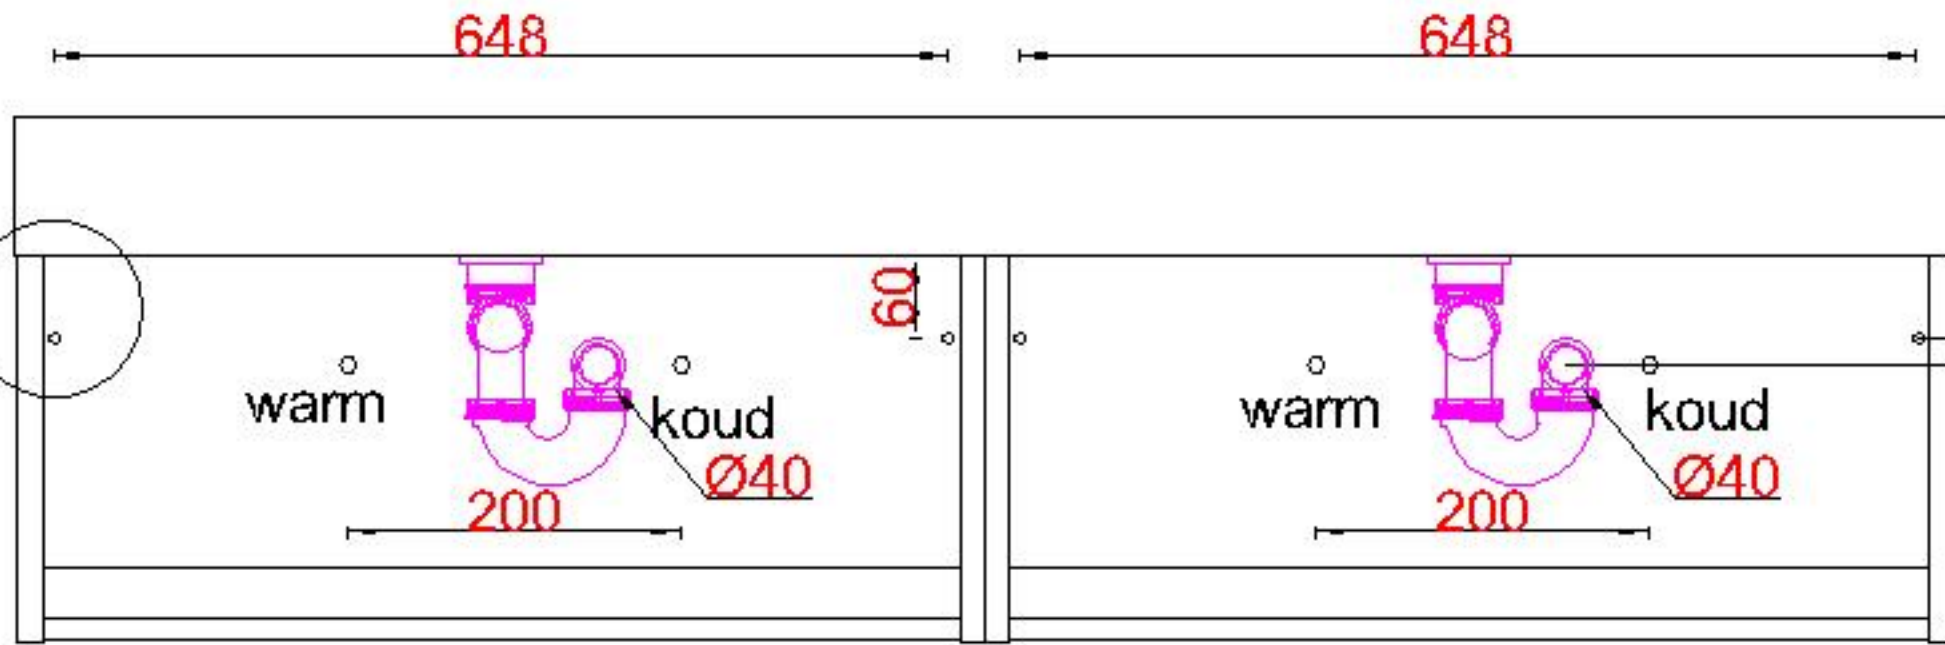

Wastafelblad

- WK 735 TDL + WK 735 TDR + WB 1400 EX2
- WK 705 TDL + WK 705 TDR + WB 1400 EX2
- WK 765 TDL + WK 765 TDR + WB 1400 EX2

LET OP: Controleer maten altijd in het werk met uw bestelde artikel. (meten is weten)
ACHTUNG: Prüfen Sie stets die Dimensionen in der Arbeit mit den bestellte Ware.