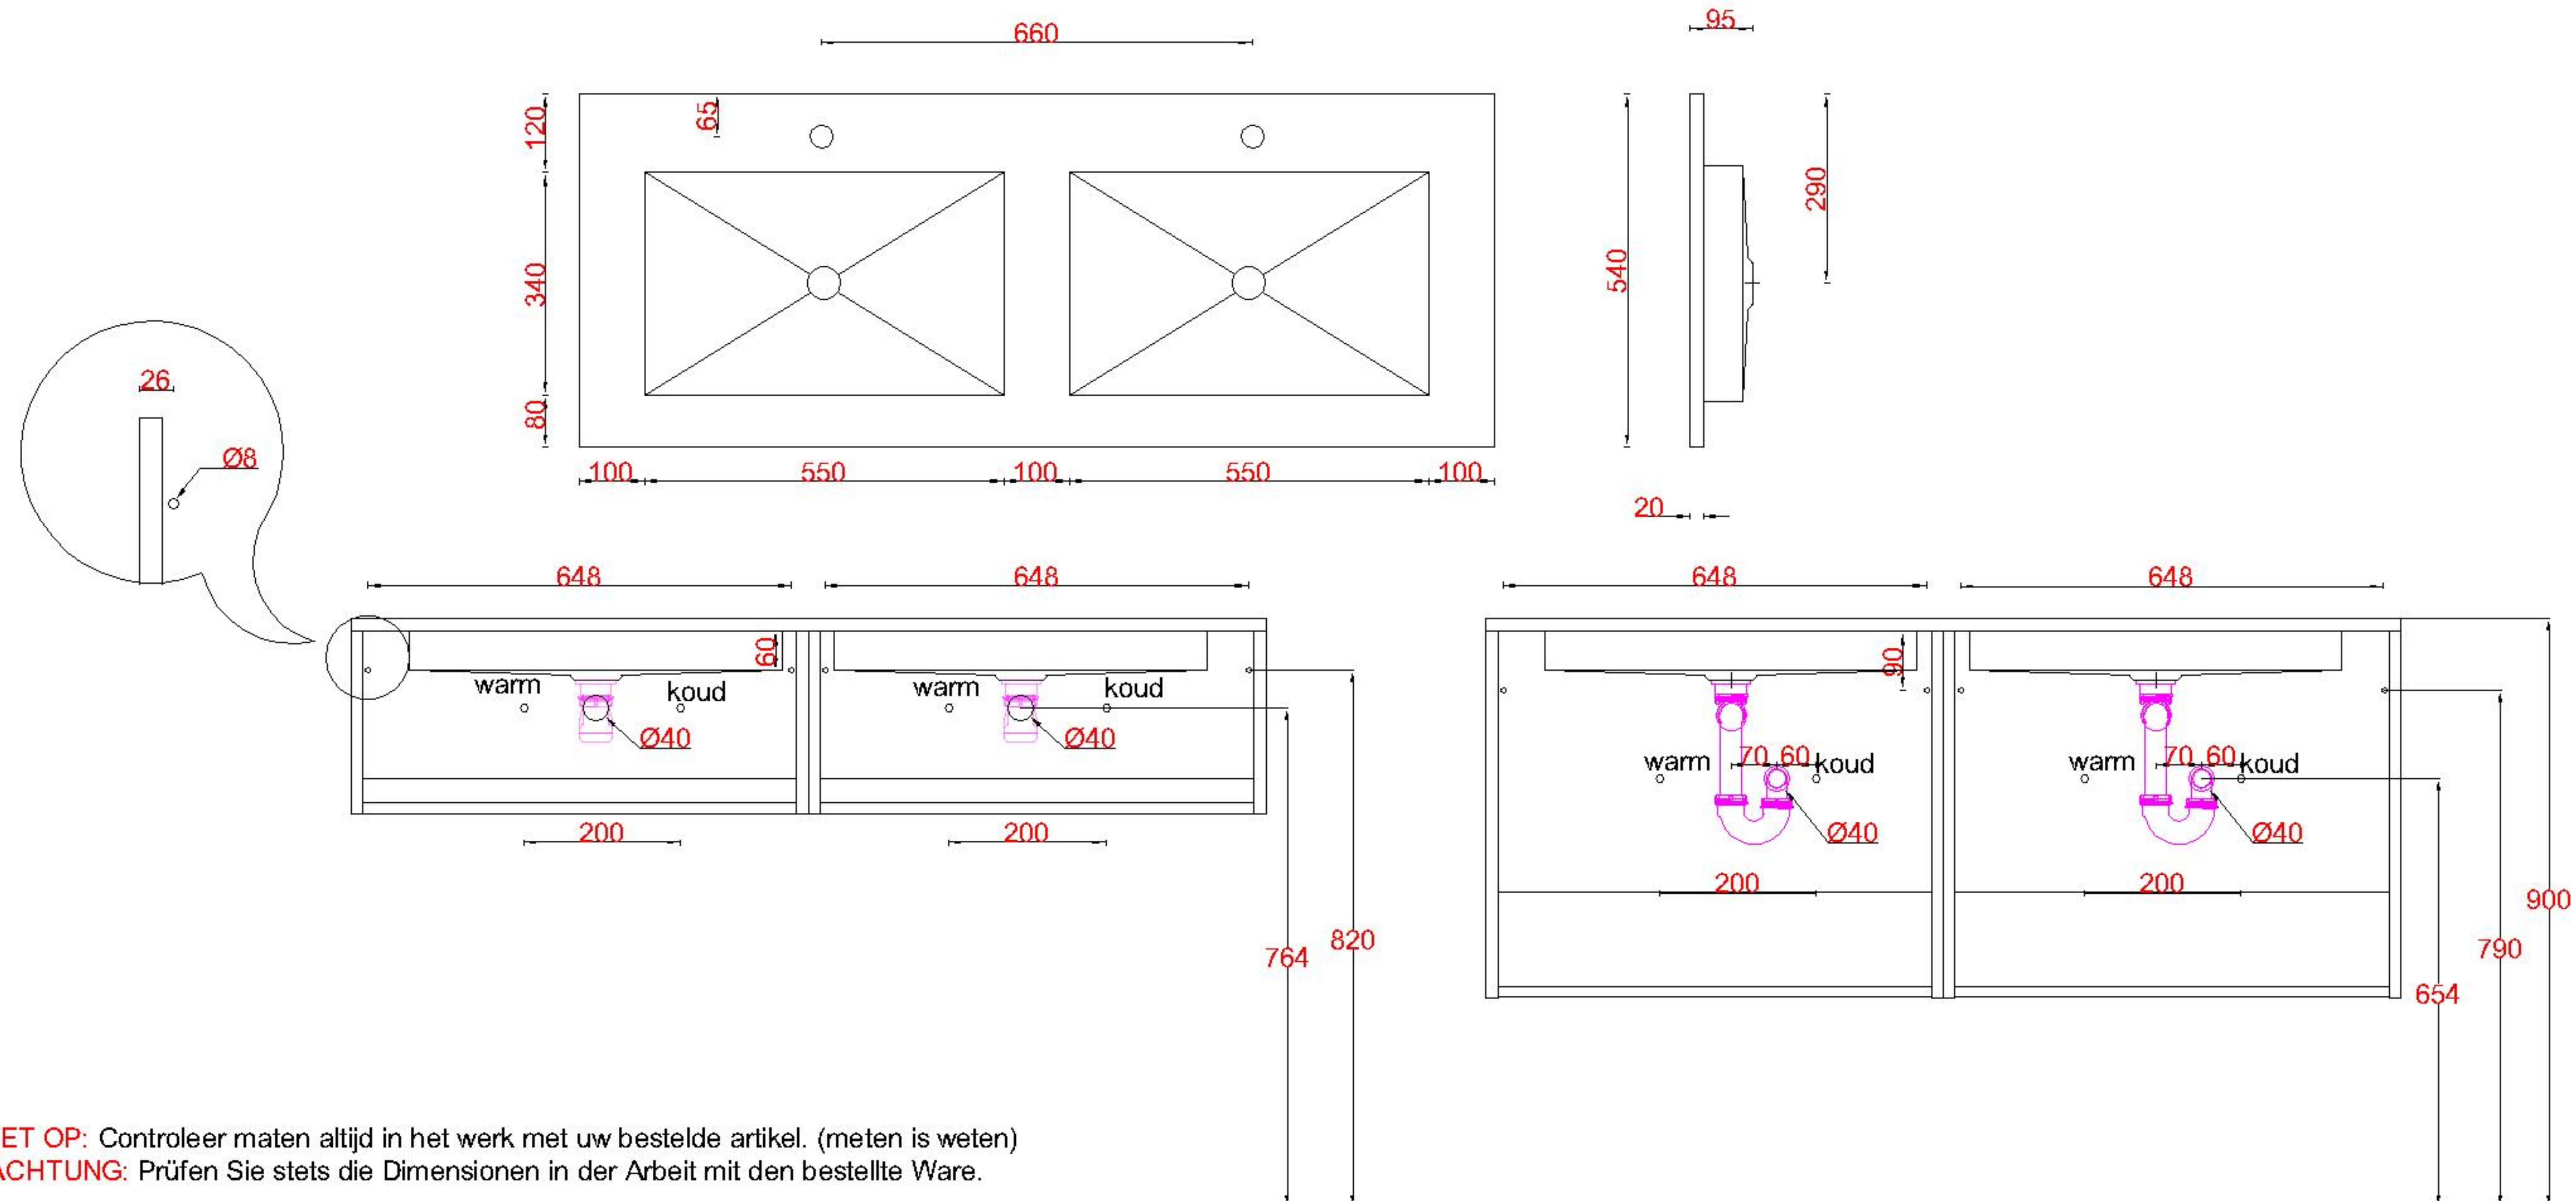

Wastafelblad

WK 735 TDL + WK 735 TDR + WM 1400 KTN2
 WK 705 TDL + WK 705 TDR + WM 1400 KTN2
 WK 765 TDL + WK 765 TDR + WM 1400 KTN2

LET OP: Controleer maten altijd in het werk met uw bestelde artikel. (meten is weten)
ACHTUNG: Prüfen Sie stets die Dimensionen in der Arbeit mit den bestellte Ware.