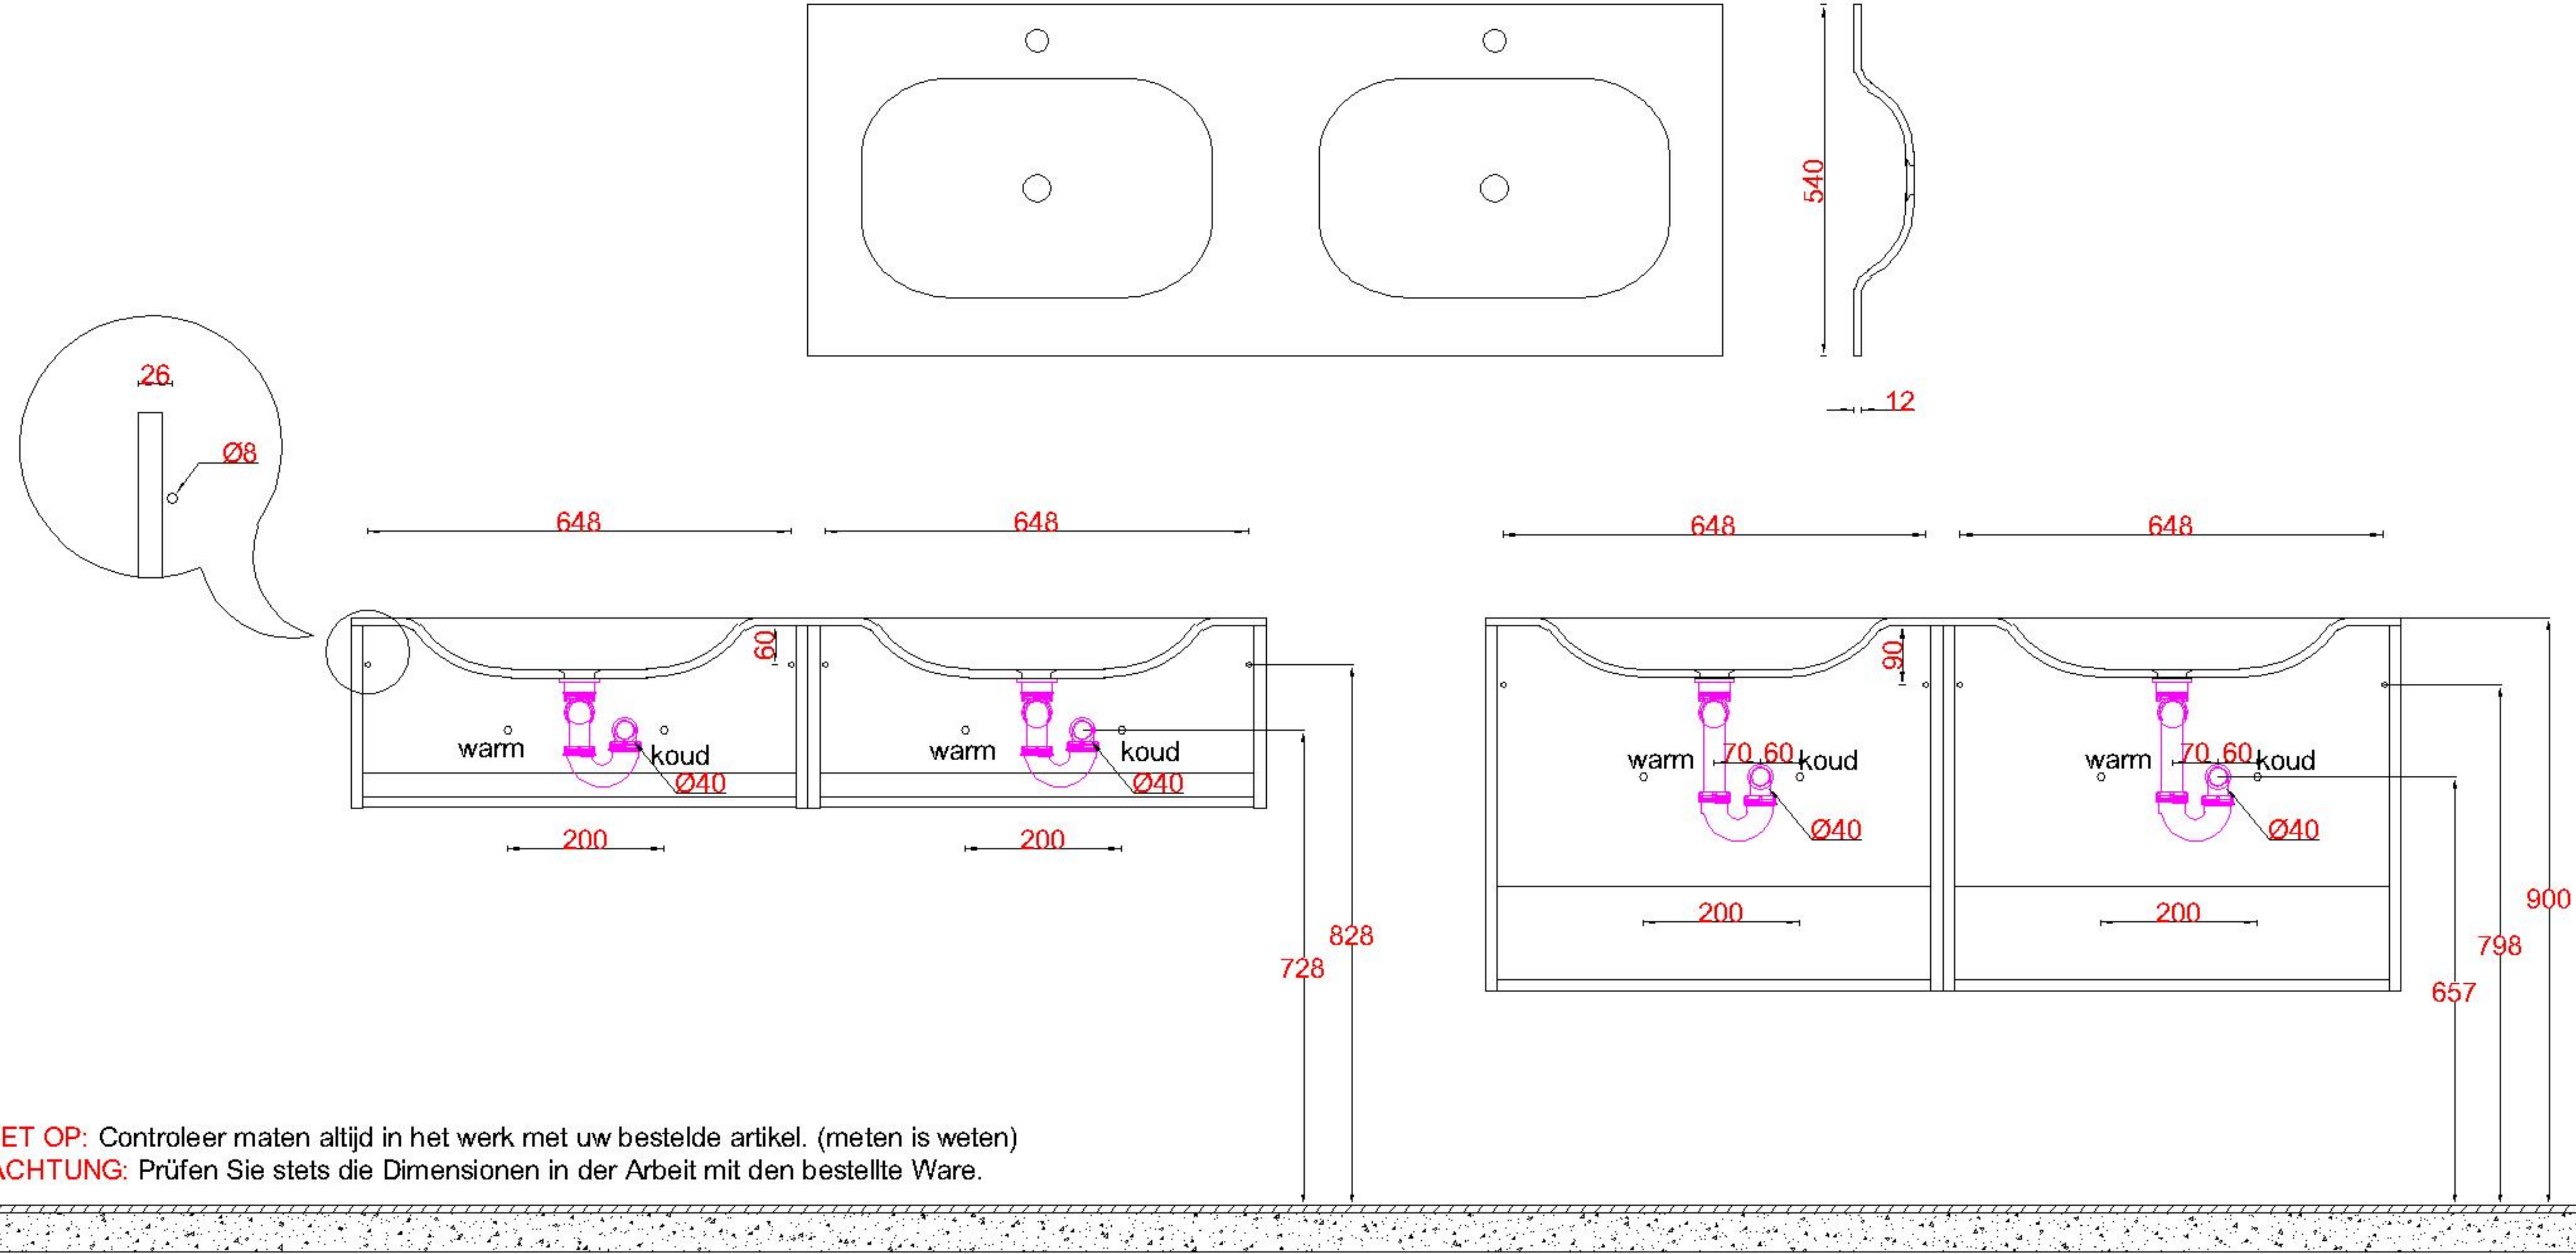

Wastafelblad

WK 735 TDL + WK 735 TDR + WS 1400 EX2
 WK 705 TDL + WK 705 TDR + WS 1400 EX2
 WK 765 TDL + WK 765 TDR + WS 1400 EX2

LET OP: Controleer maten altijd in het werk met uw bestelde artikel. (meten is weten)
ACHTUNG: Prüfen Sie stets die Dimensionen in der Arbeit mit den bestellte Ware.