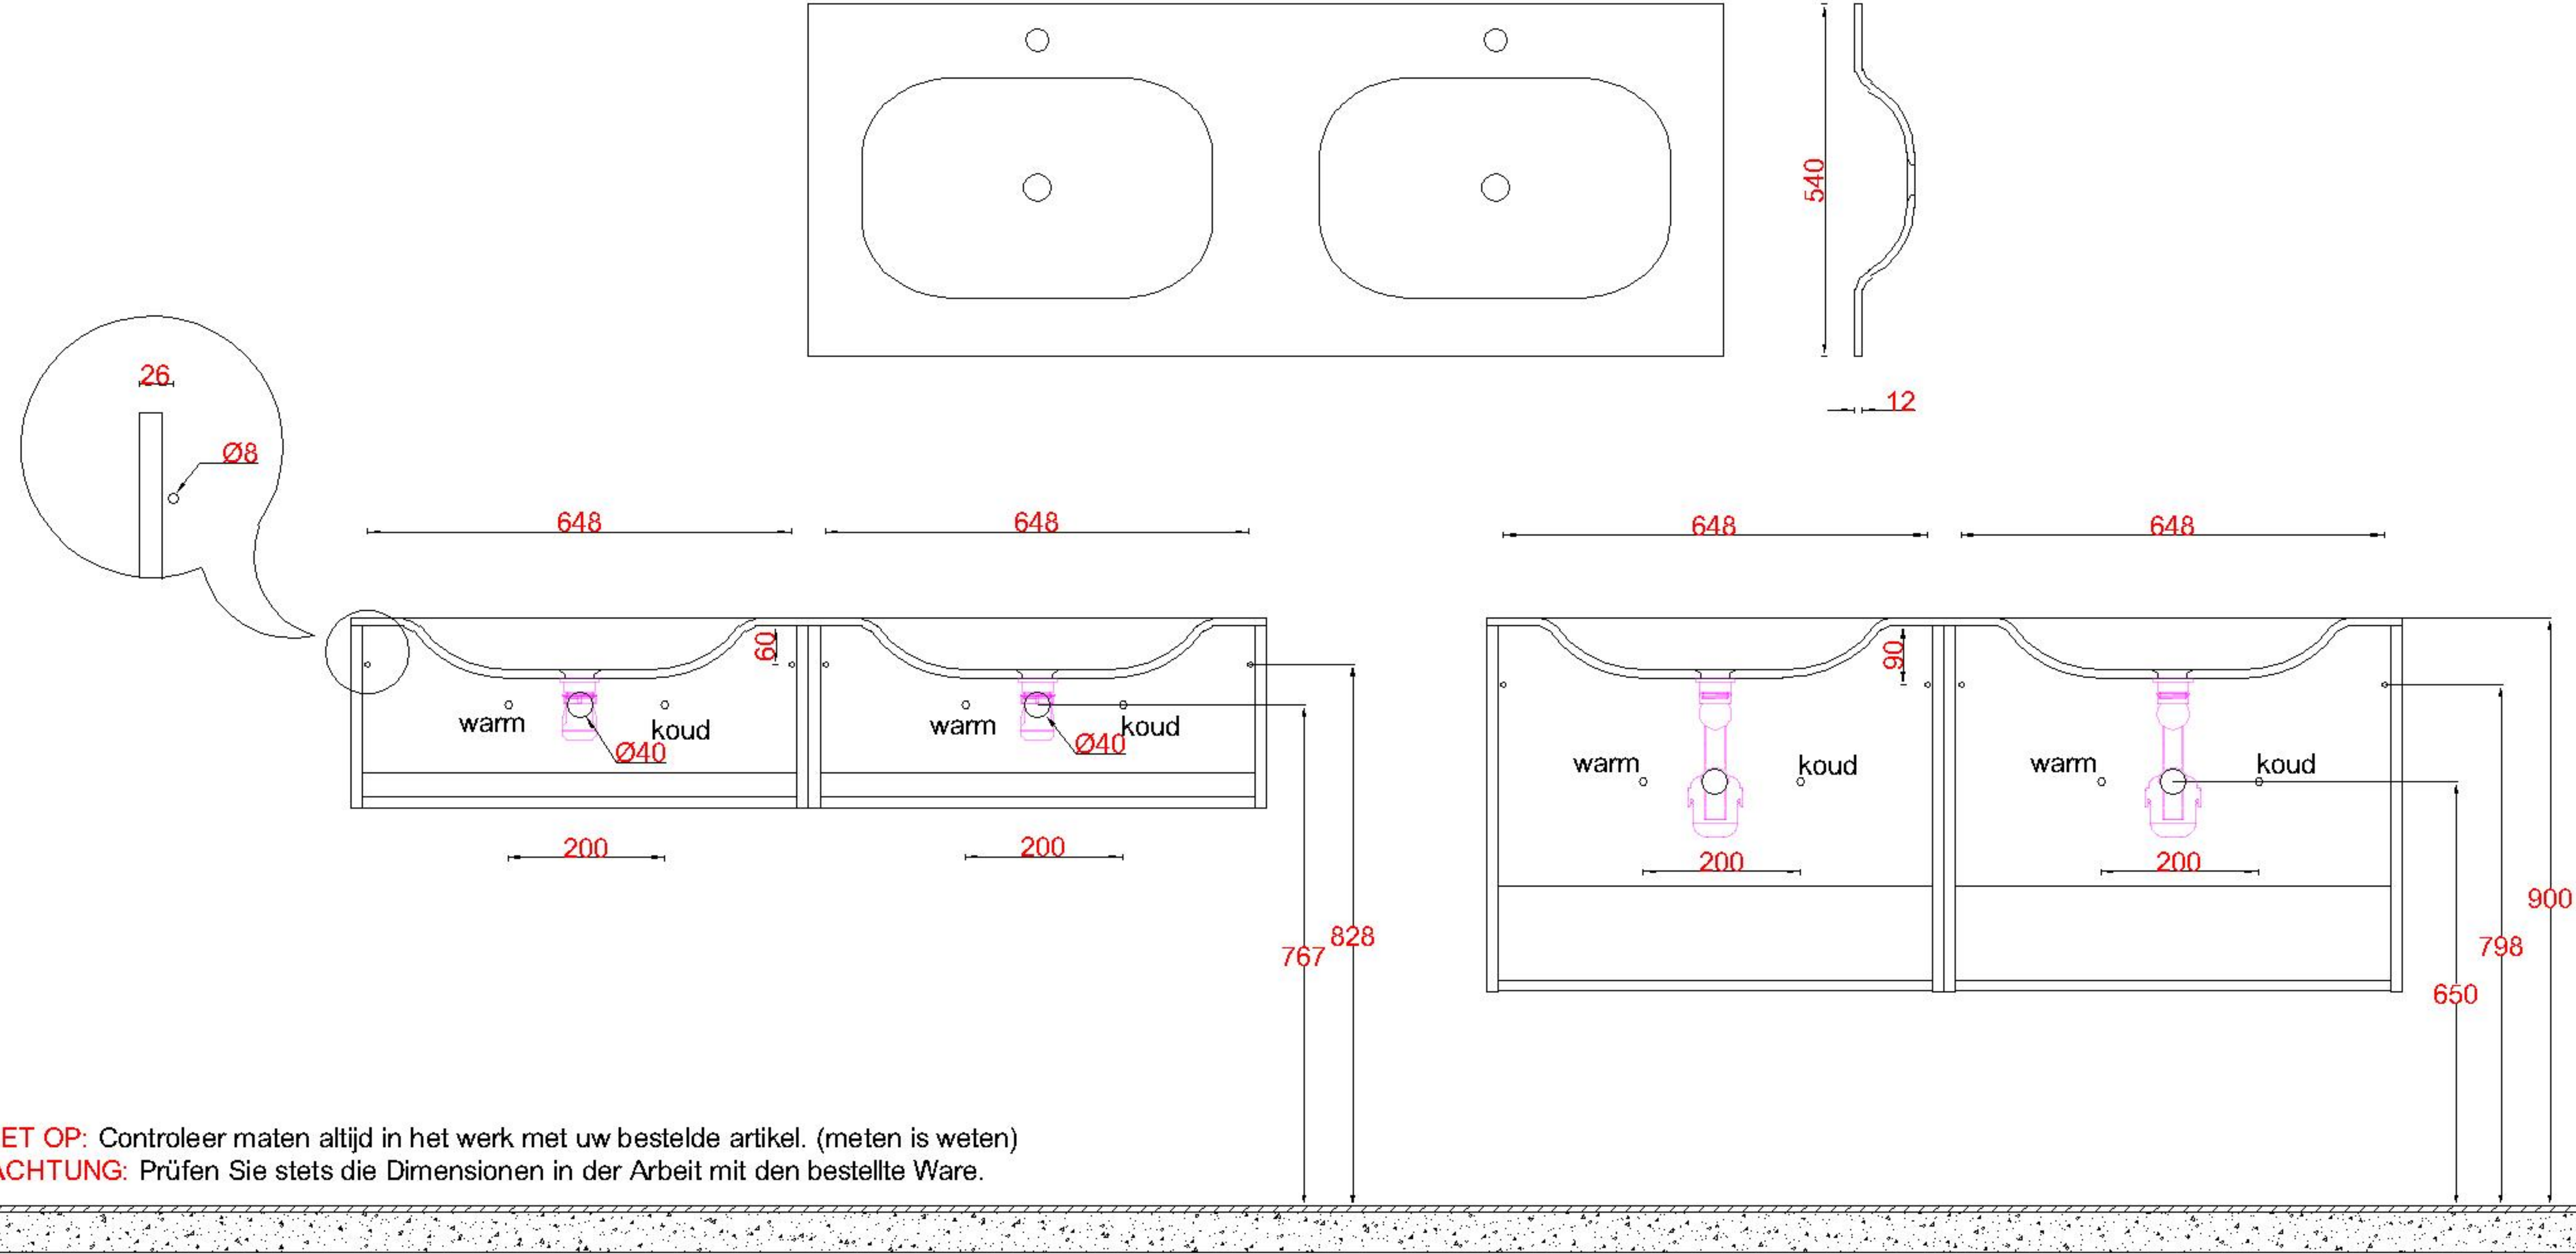

Wastafelblad

- WK 735 TDL + WK 735 TDR + WS 1400 EX2
- WK 705 TDL + WK 705 TDR + WS 1400 EX2
- WK 765 TDL + WK 765 TDR + WS 1400 EX2

LET OP: Controleer maten altijd in het werk met uw bestelde artikel. (meten is weten)
ACHTUNG: Prüfen Sie stets die Dimensionen in der Arbeit mit den bestellte Ware.