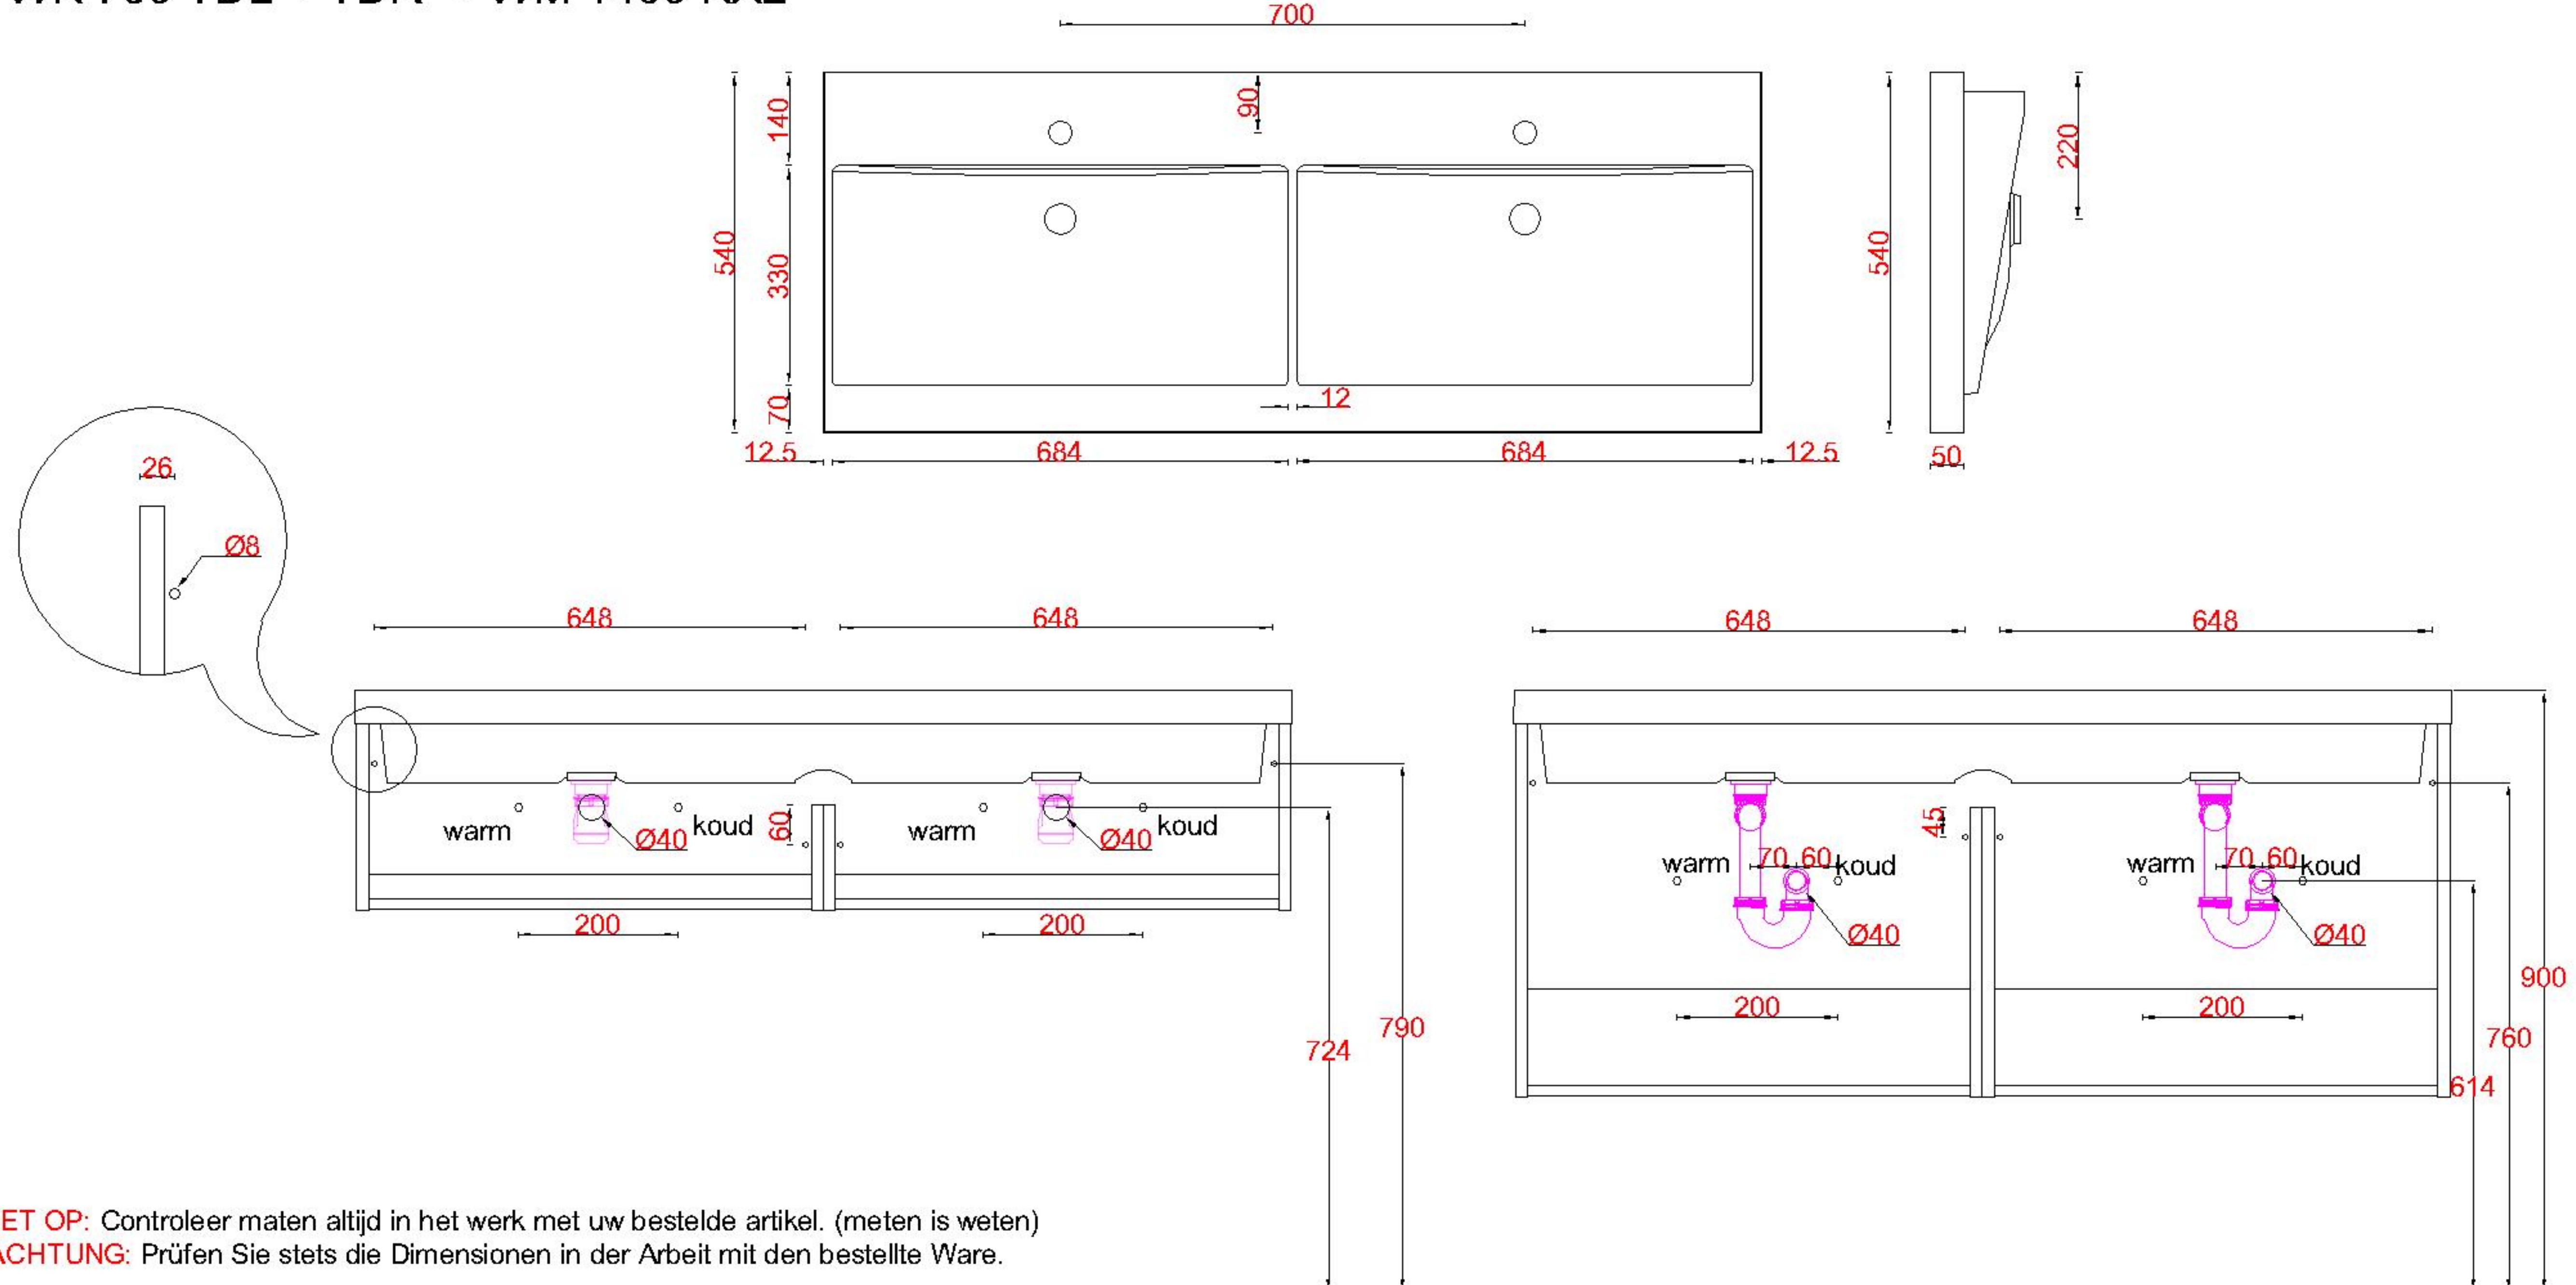

Wastafelblad

- WK 703 EXL + EXR + WM 1405 KX2
- WK 705 TDL + TDR + WM 1405 KX2
- WK 768 TDL + TDR + WM 1405 KX2
- WK 735 TDL + TDR + WM 1405 KX2

LET OP: Controleer maten altijd in het werk met uw bestelde artikel. (meten is weten)
ACHTUNG: Prüfen Sie stets die Dimensionen in der Arbeit mit den bestellte Ware.