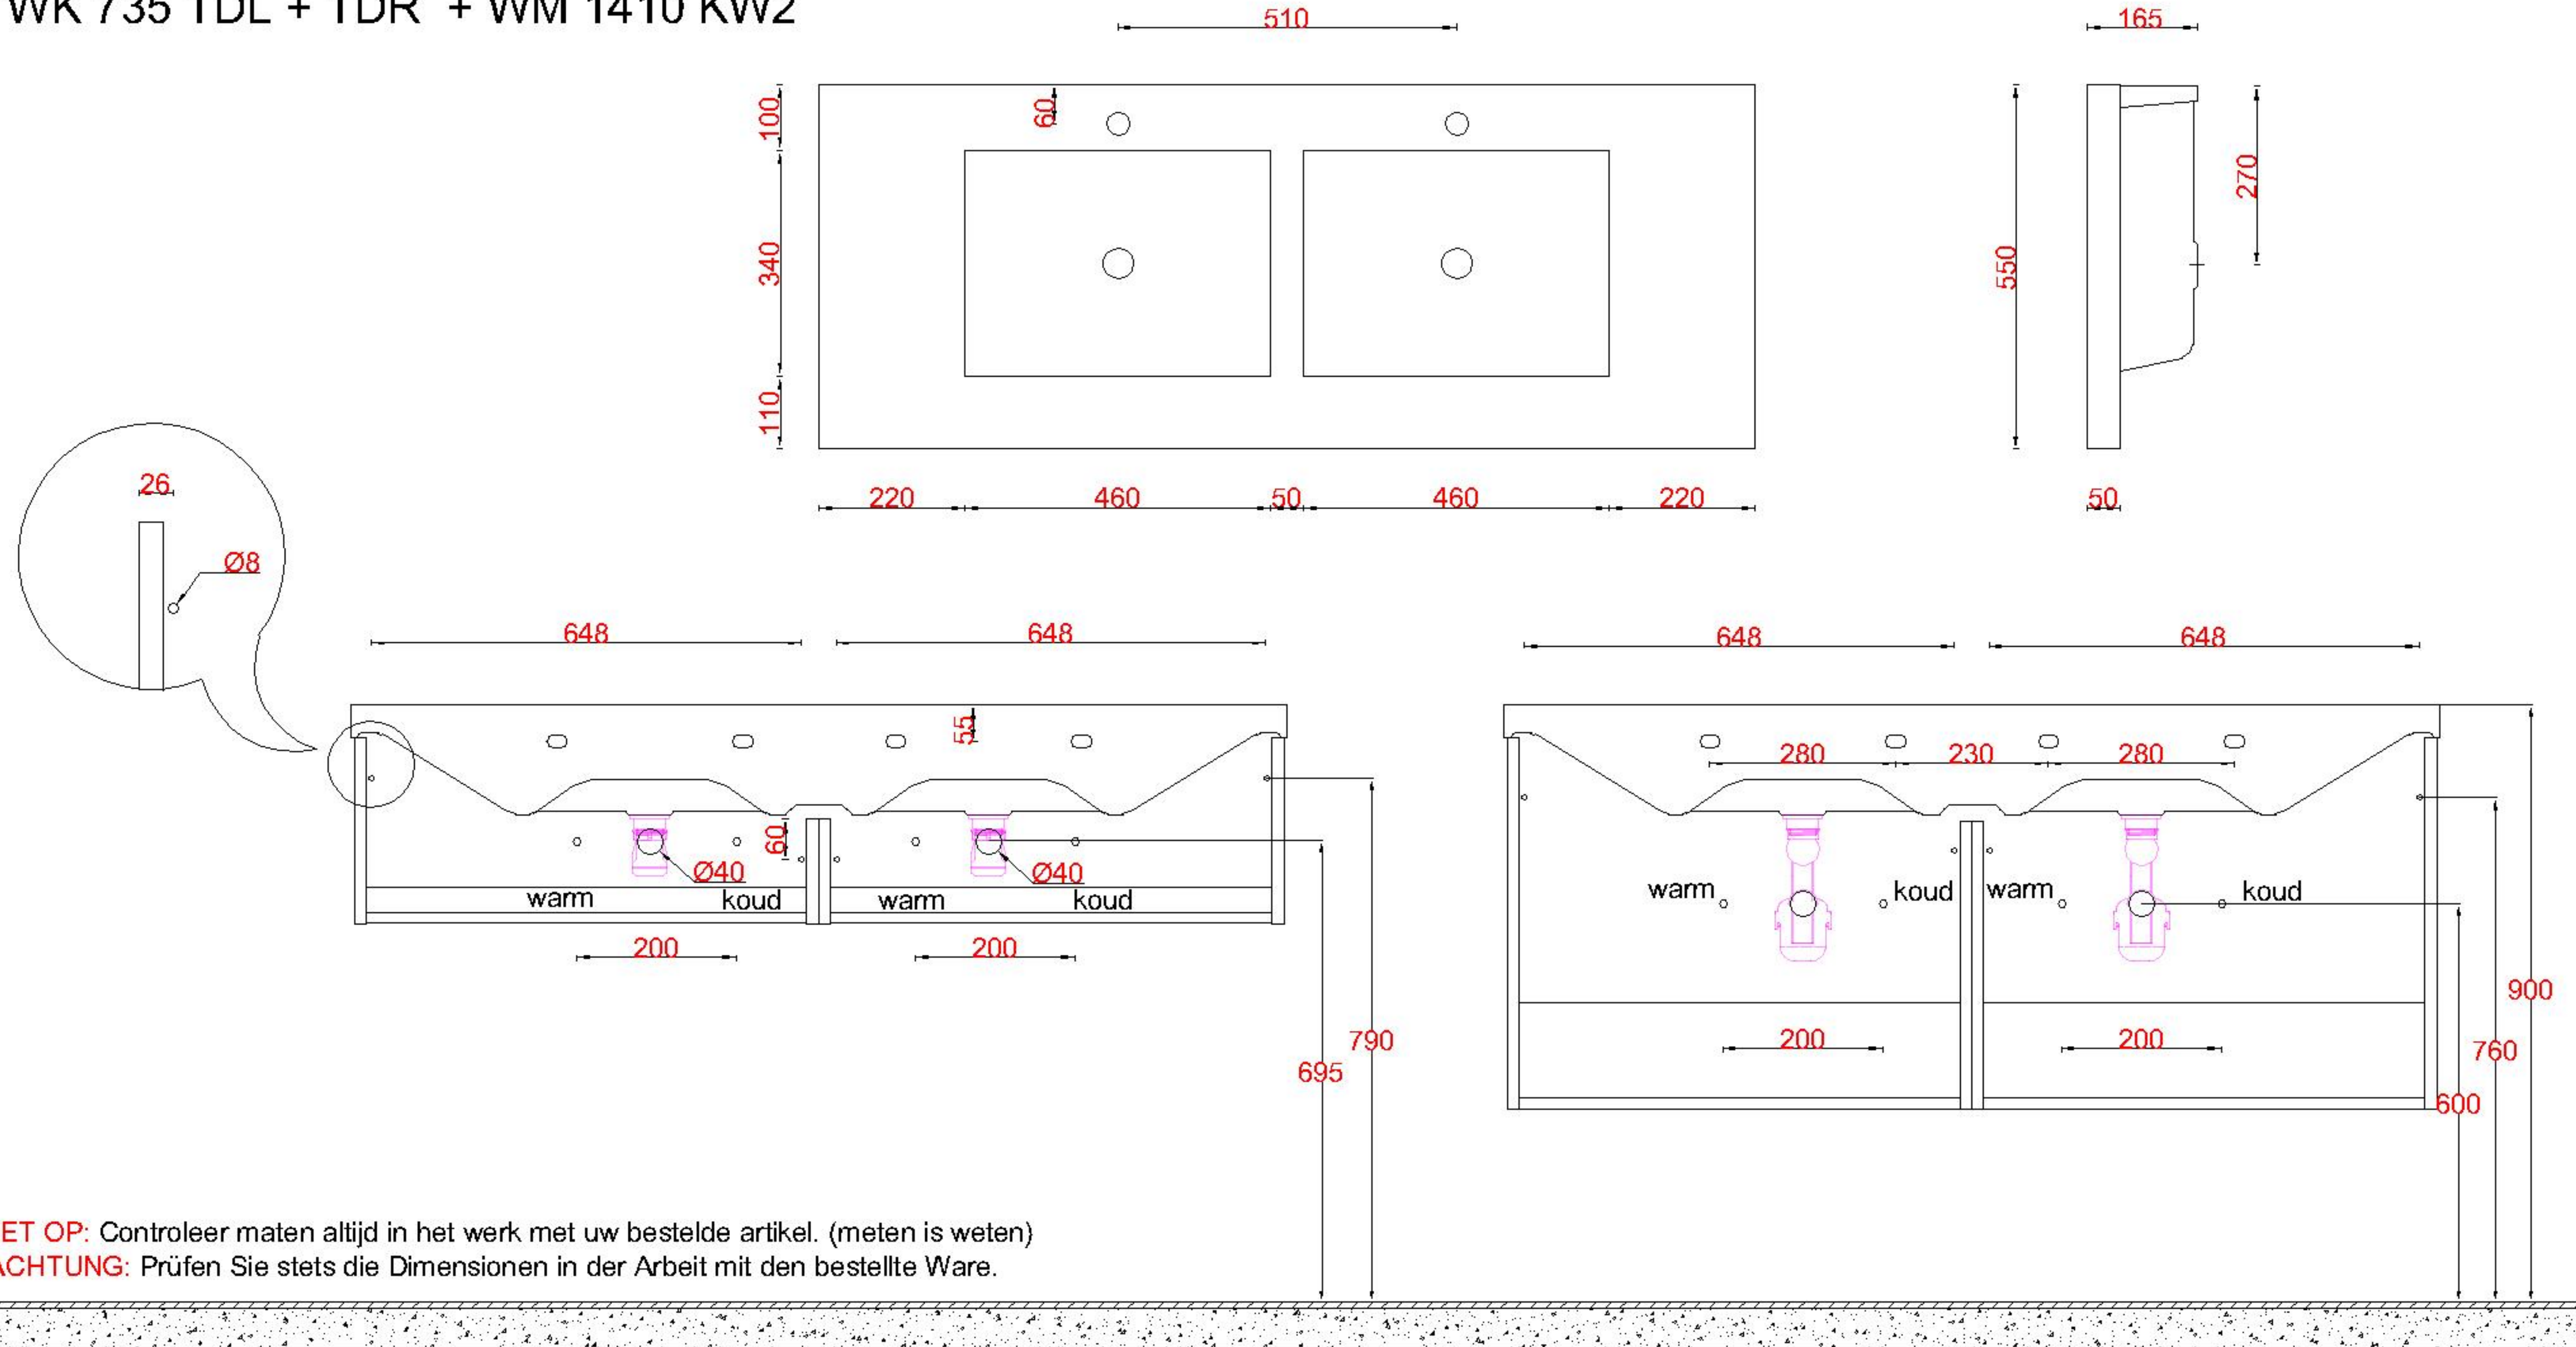

Wastafelblad

- WK 703 EXL + EXR + WM 1410 KW2
- WK 705 TDL + TDR + WM 1410 KW2
- WK 768 TDL + TDR + WM 1410 KW2
- WK 735 TDL + TDR + WM 1410 KW2

LET OP: Controleer maten altijd in het werk met uw bestelde artikel. (meten is weten)
ACHTUNG: Prüfen Sie stets die Dimensionen in der Arbeit mit den bestellte Ware.