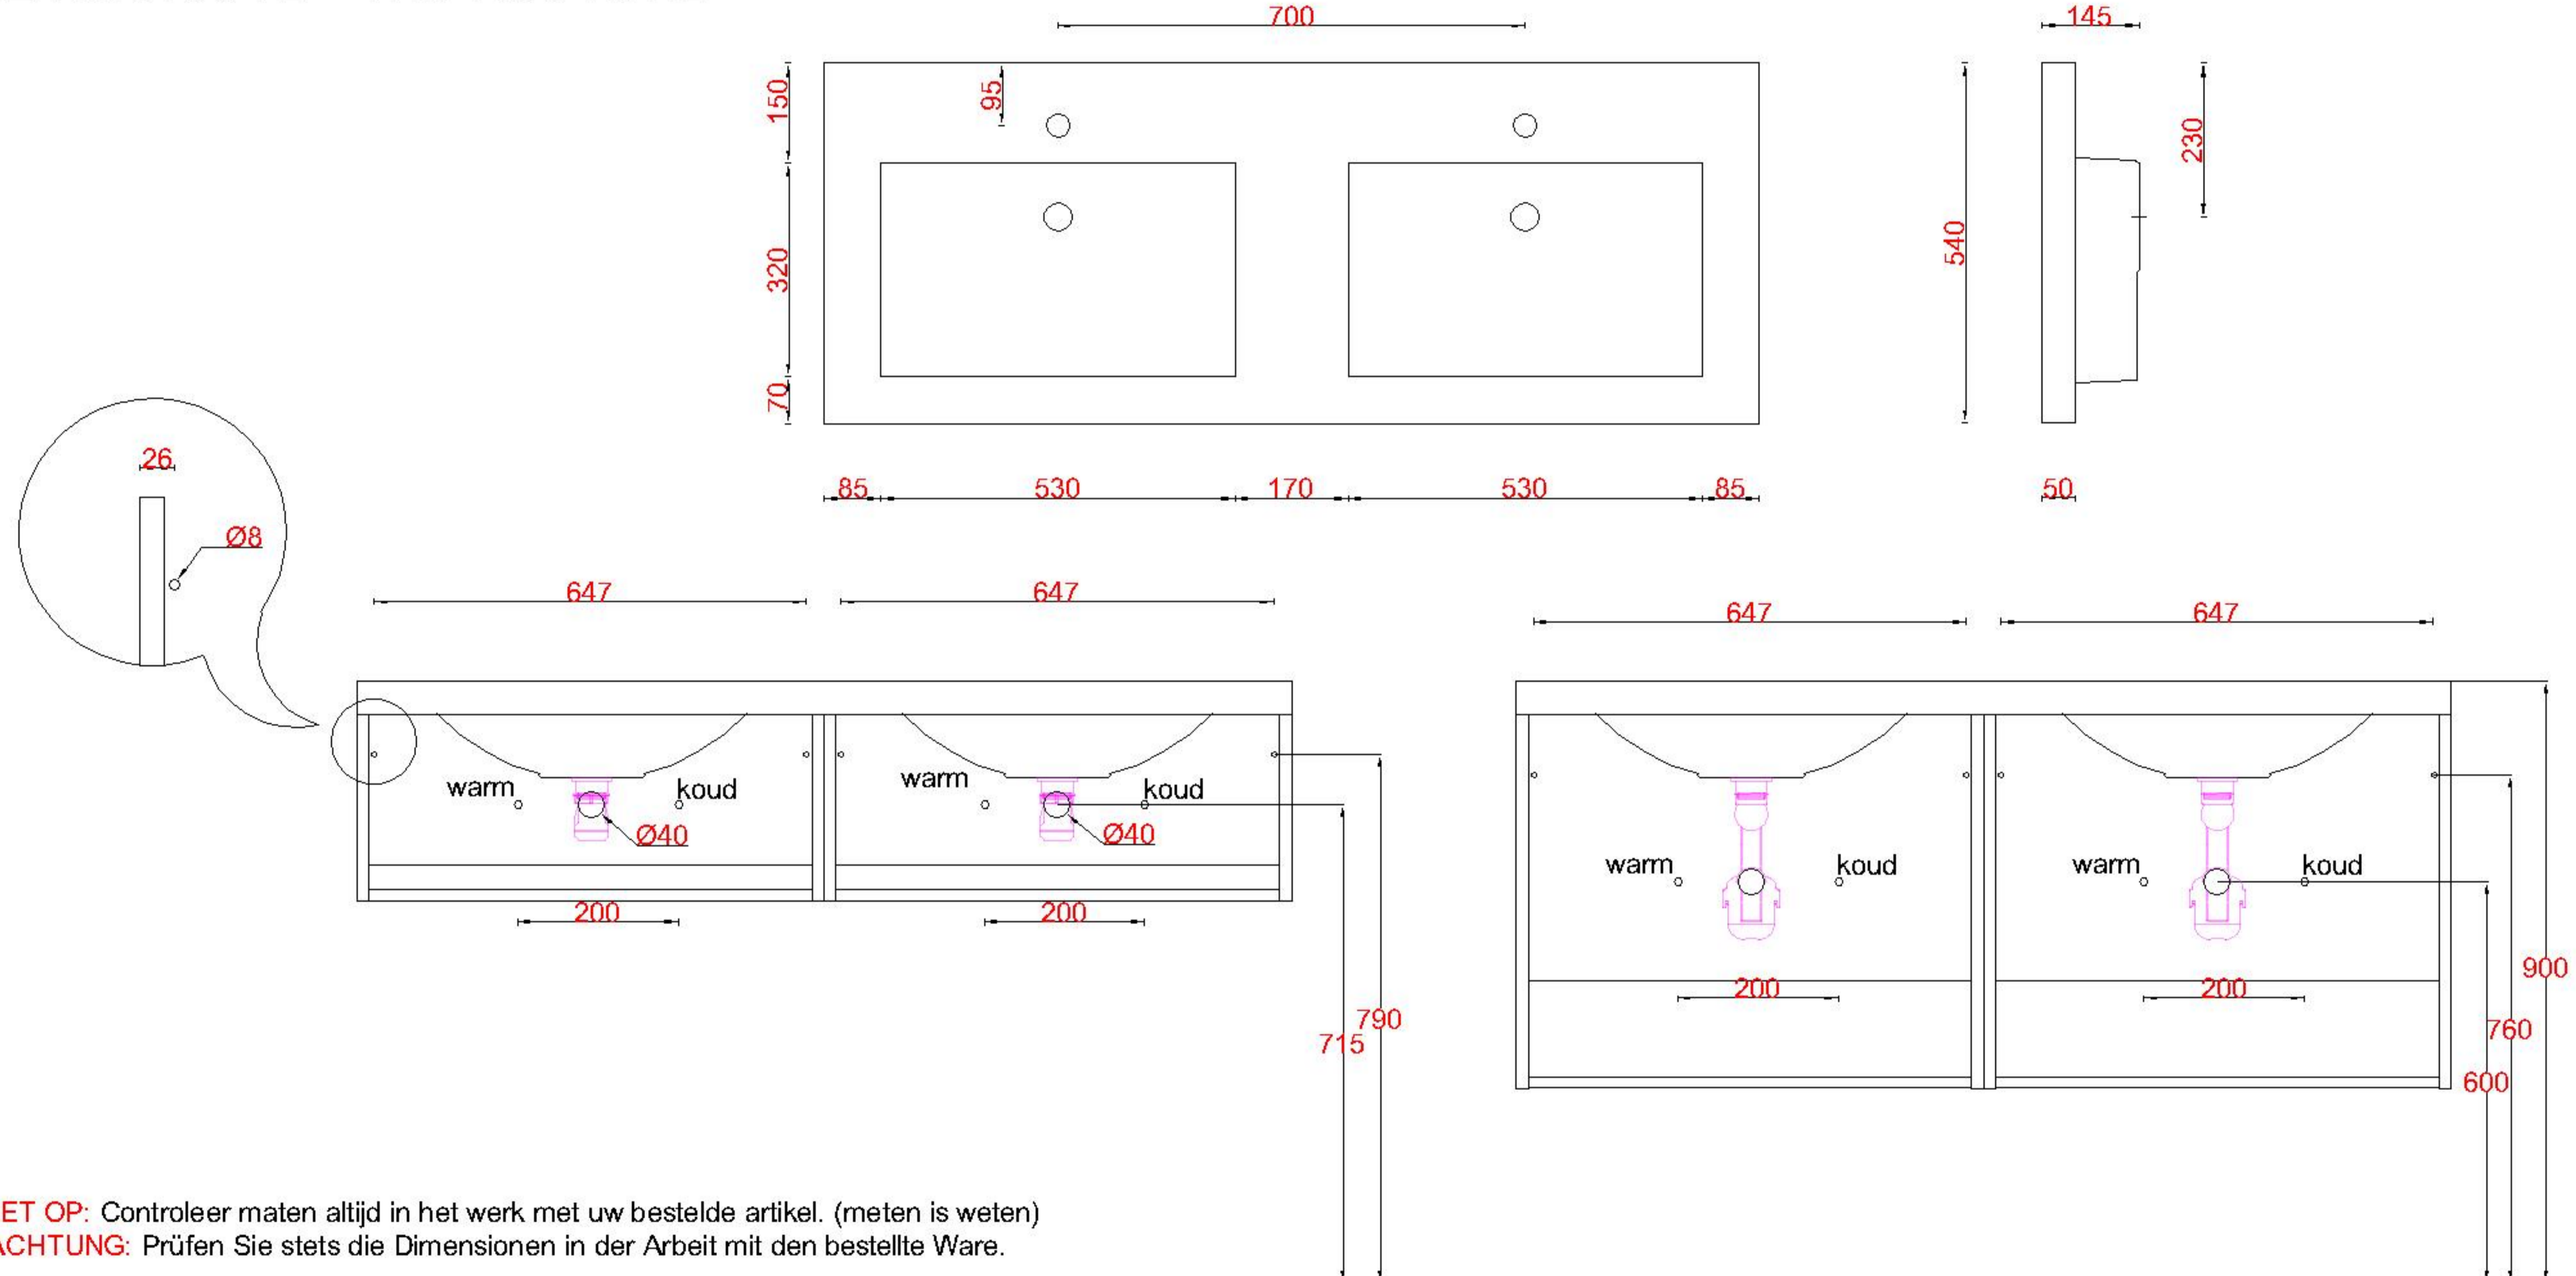

Wastafelblad

- 2x WK 735 TD + WM 1400 TDW2
- 2x WK 700 EX + WM 1400 TDW2
- 2x WK 765 TD + WM 1400 TDW2
- 2x WK 705 TD + WM 1400 TDW2

LET OP: Controleer maten altijd in het werk met uw bestelde artikel. (meten is weten)
ACHTUNG: Prüfen Sie stets die Dimensionen in der Arbeit mit den bestellte Ware.