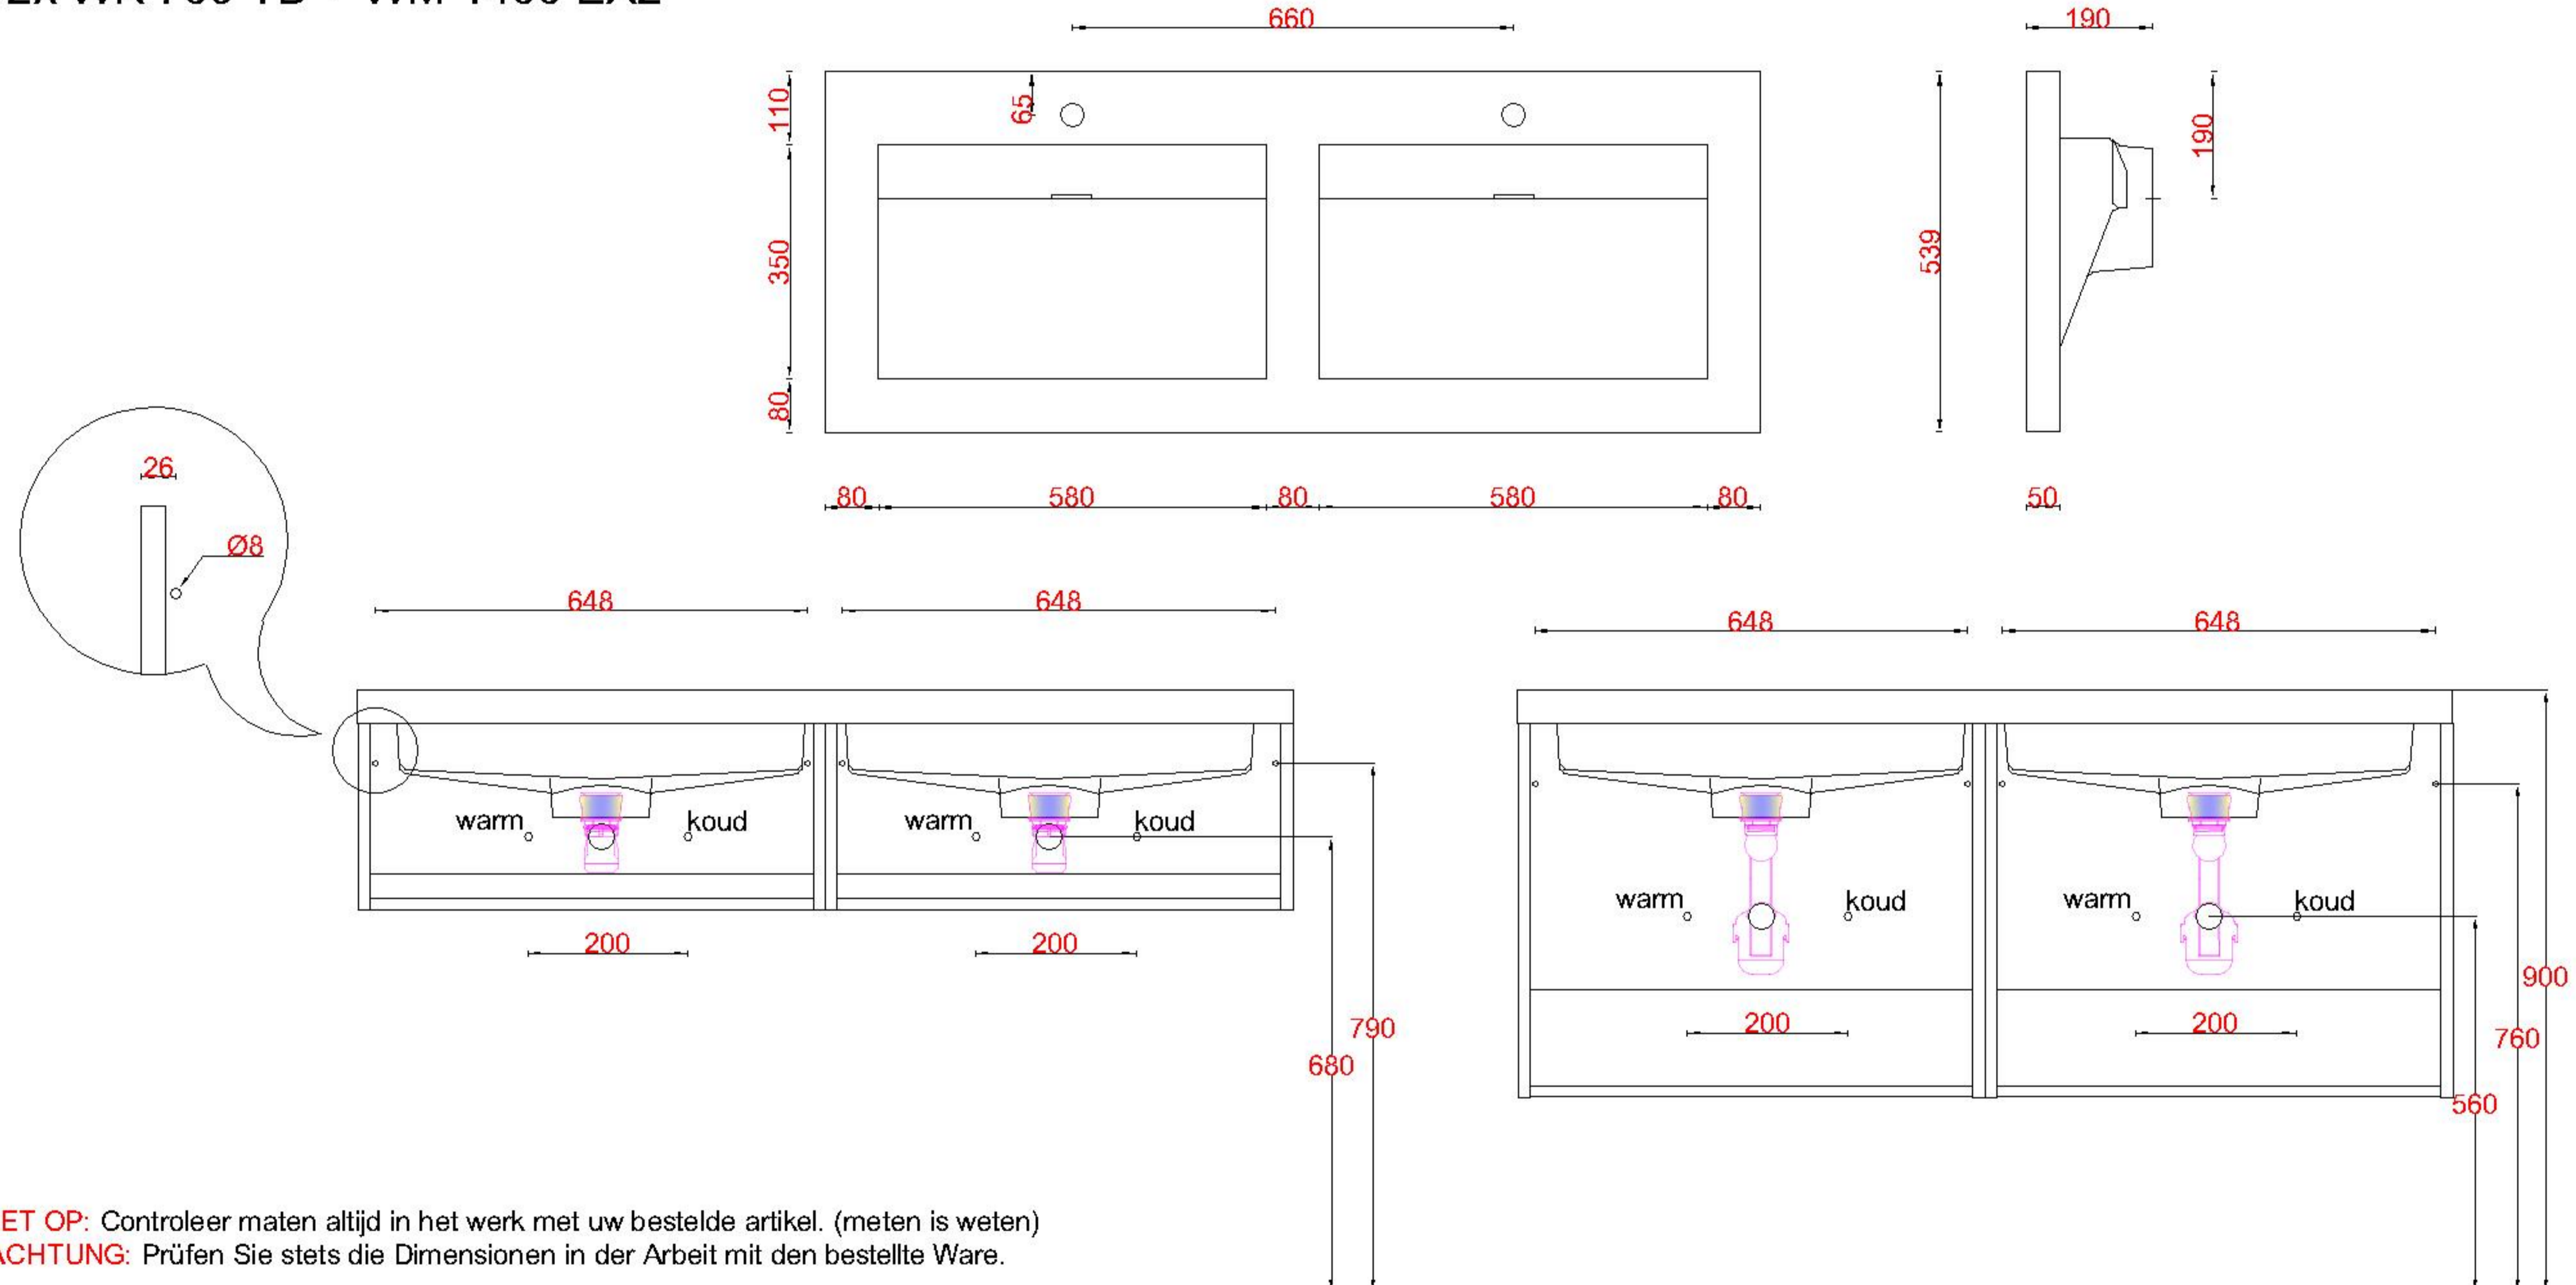

# Wastafelblad

- 2x WK 735 TD + WM 1400 EX2
- 2x WK 700 EX + WM 1400 EX2
- 2x WK 765 TD + WM 1400 EX2
- 2x WK 705 TD + WM 1400 EX2

**LET OP:** Controleer maten altijd in het werk met uw bestelde artikel. (meten is weten)  
**ACHTUNG:** Prüfen Sie stets die Dimensionen in der Arbeit mit den bestellte Ware.