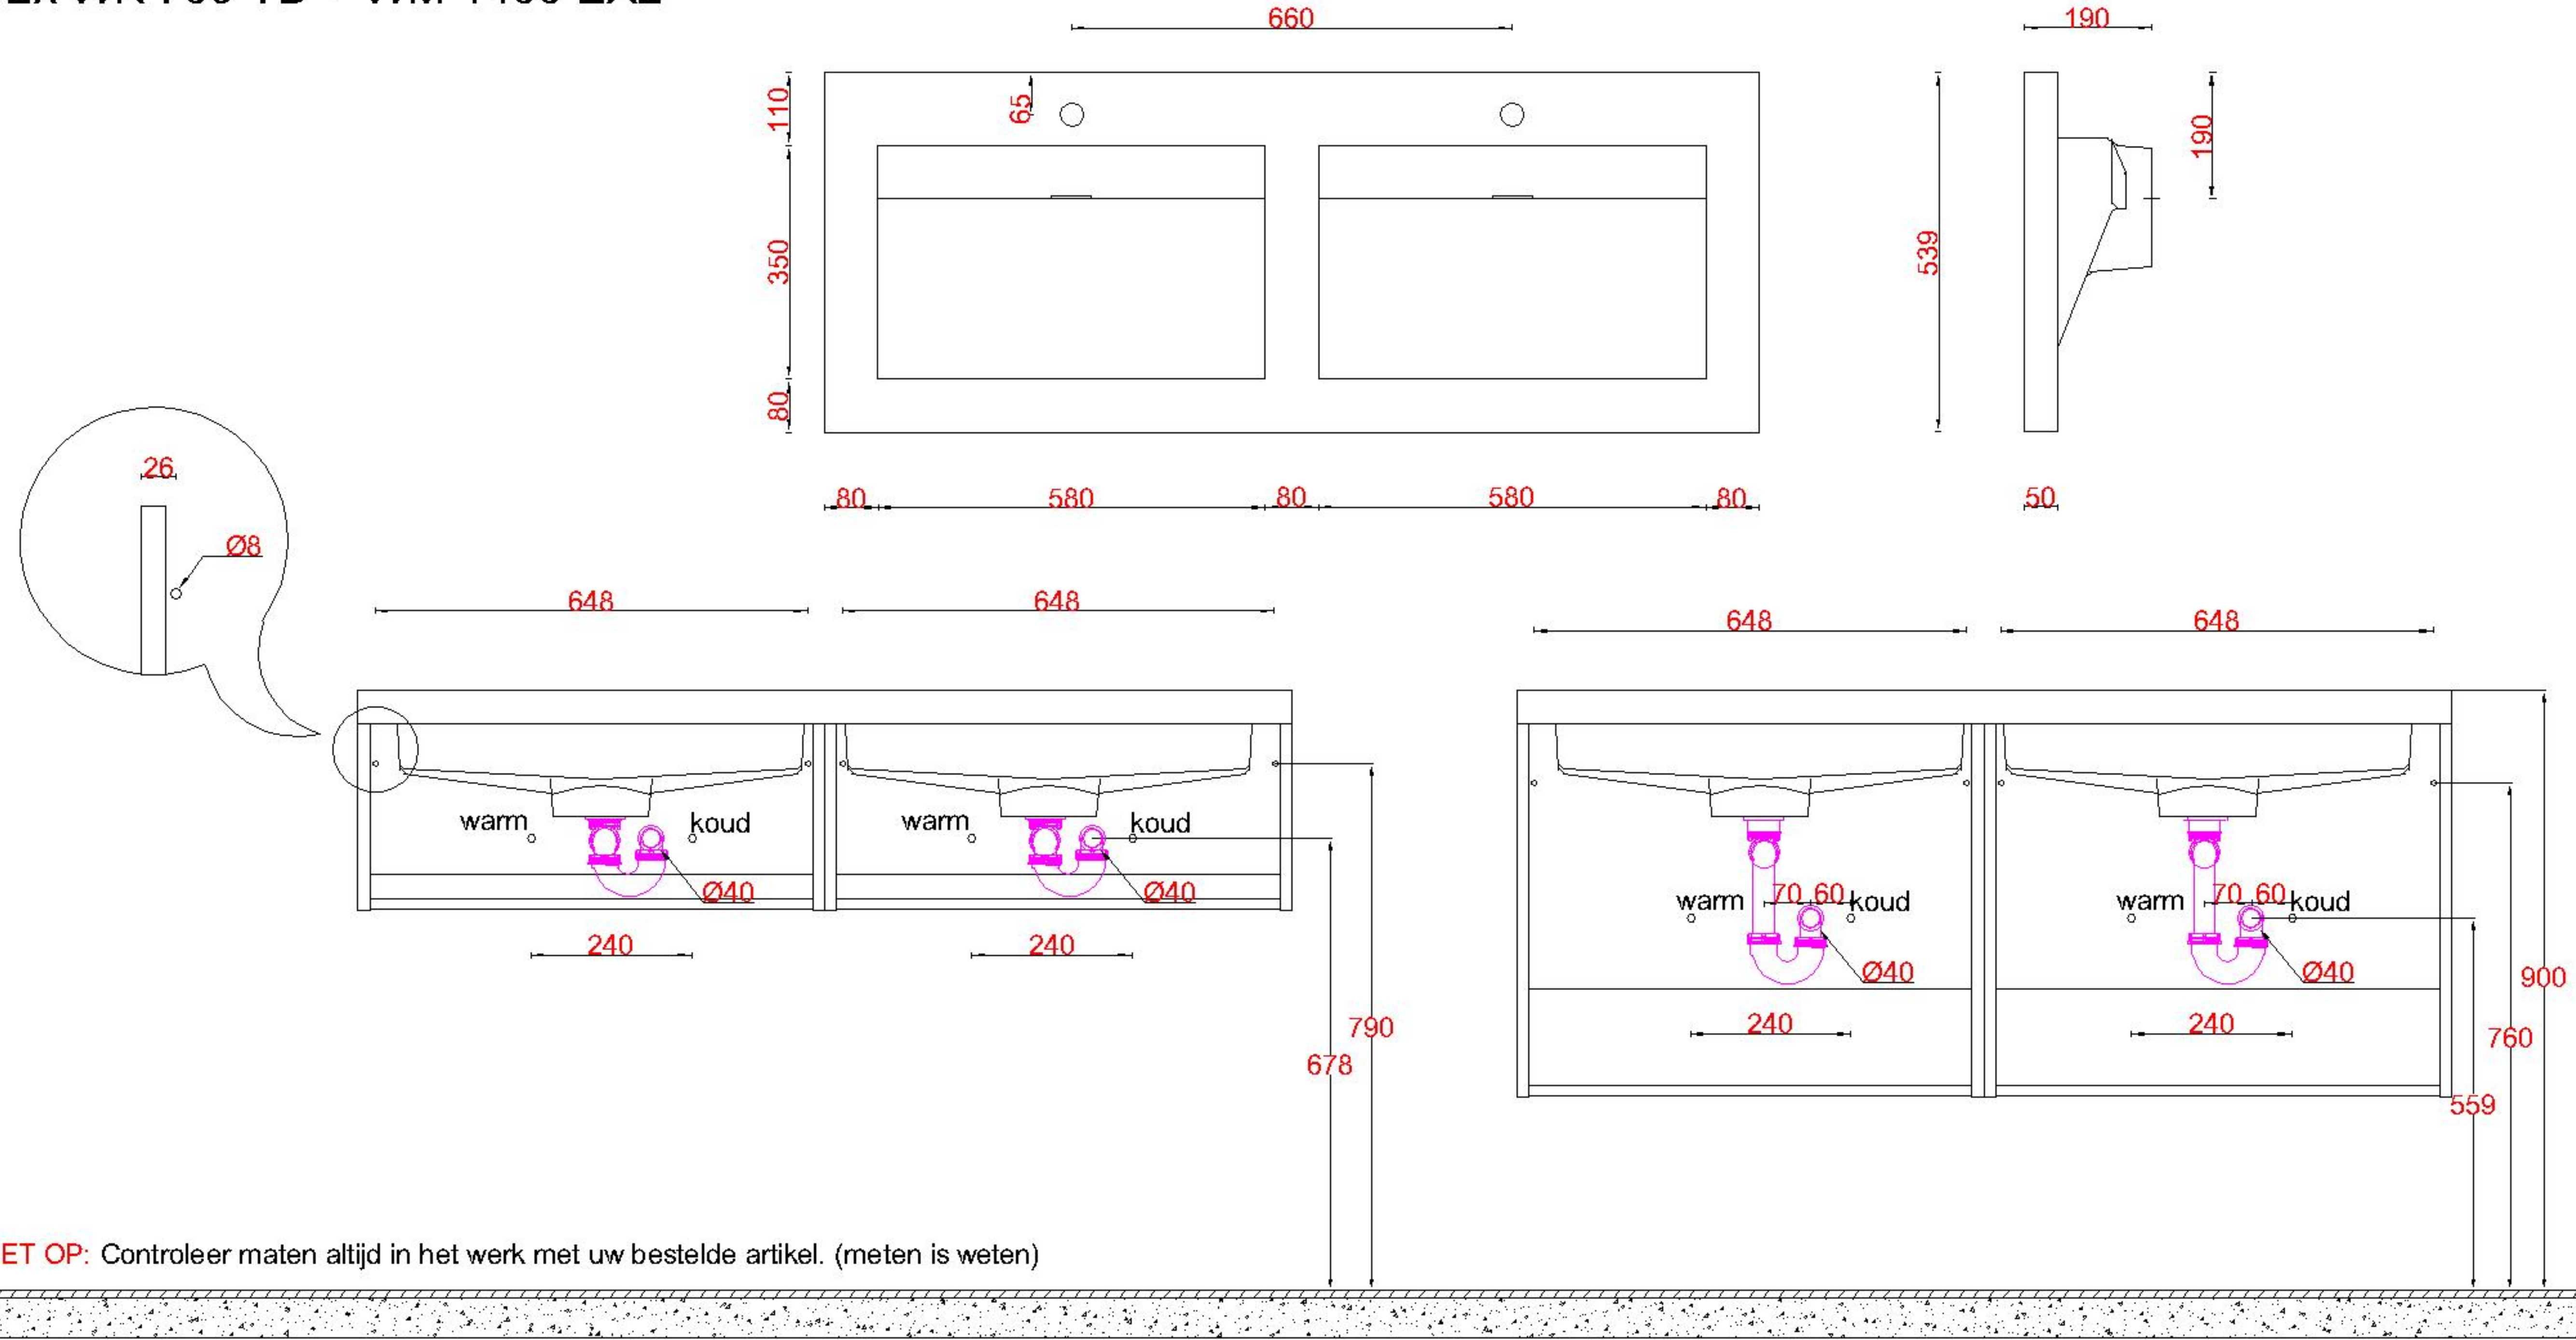

# Wastafelblad

- 2x WK 735 TD + WM 1400 EX2
- 2x WK 700 EX + WM 1400 EX2
- 2x WK 765 TD + WM 1400 EX2
- 2x WK 705 TD + WM 1400 EX2

LET OP: Controleer maten altijd in het werk met uw bestelde artikel. (meten is weten)