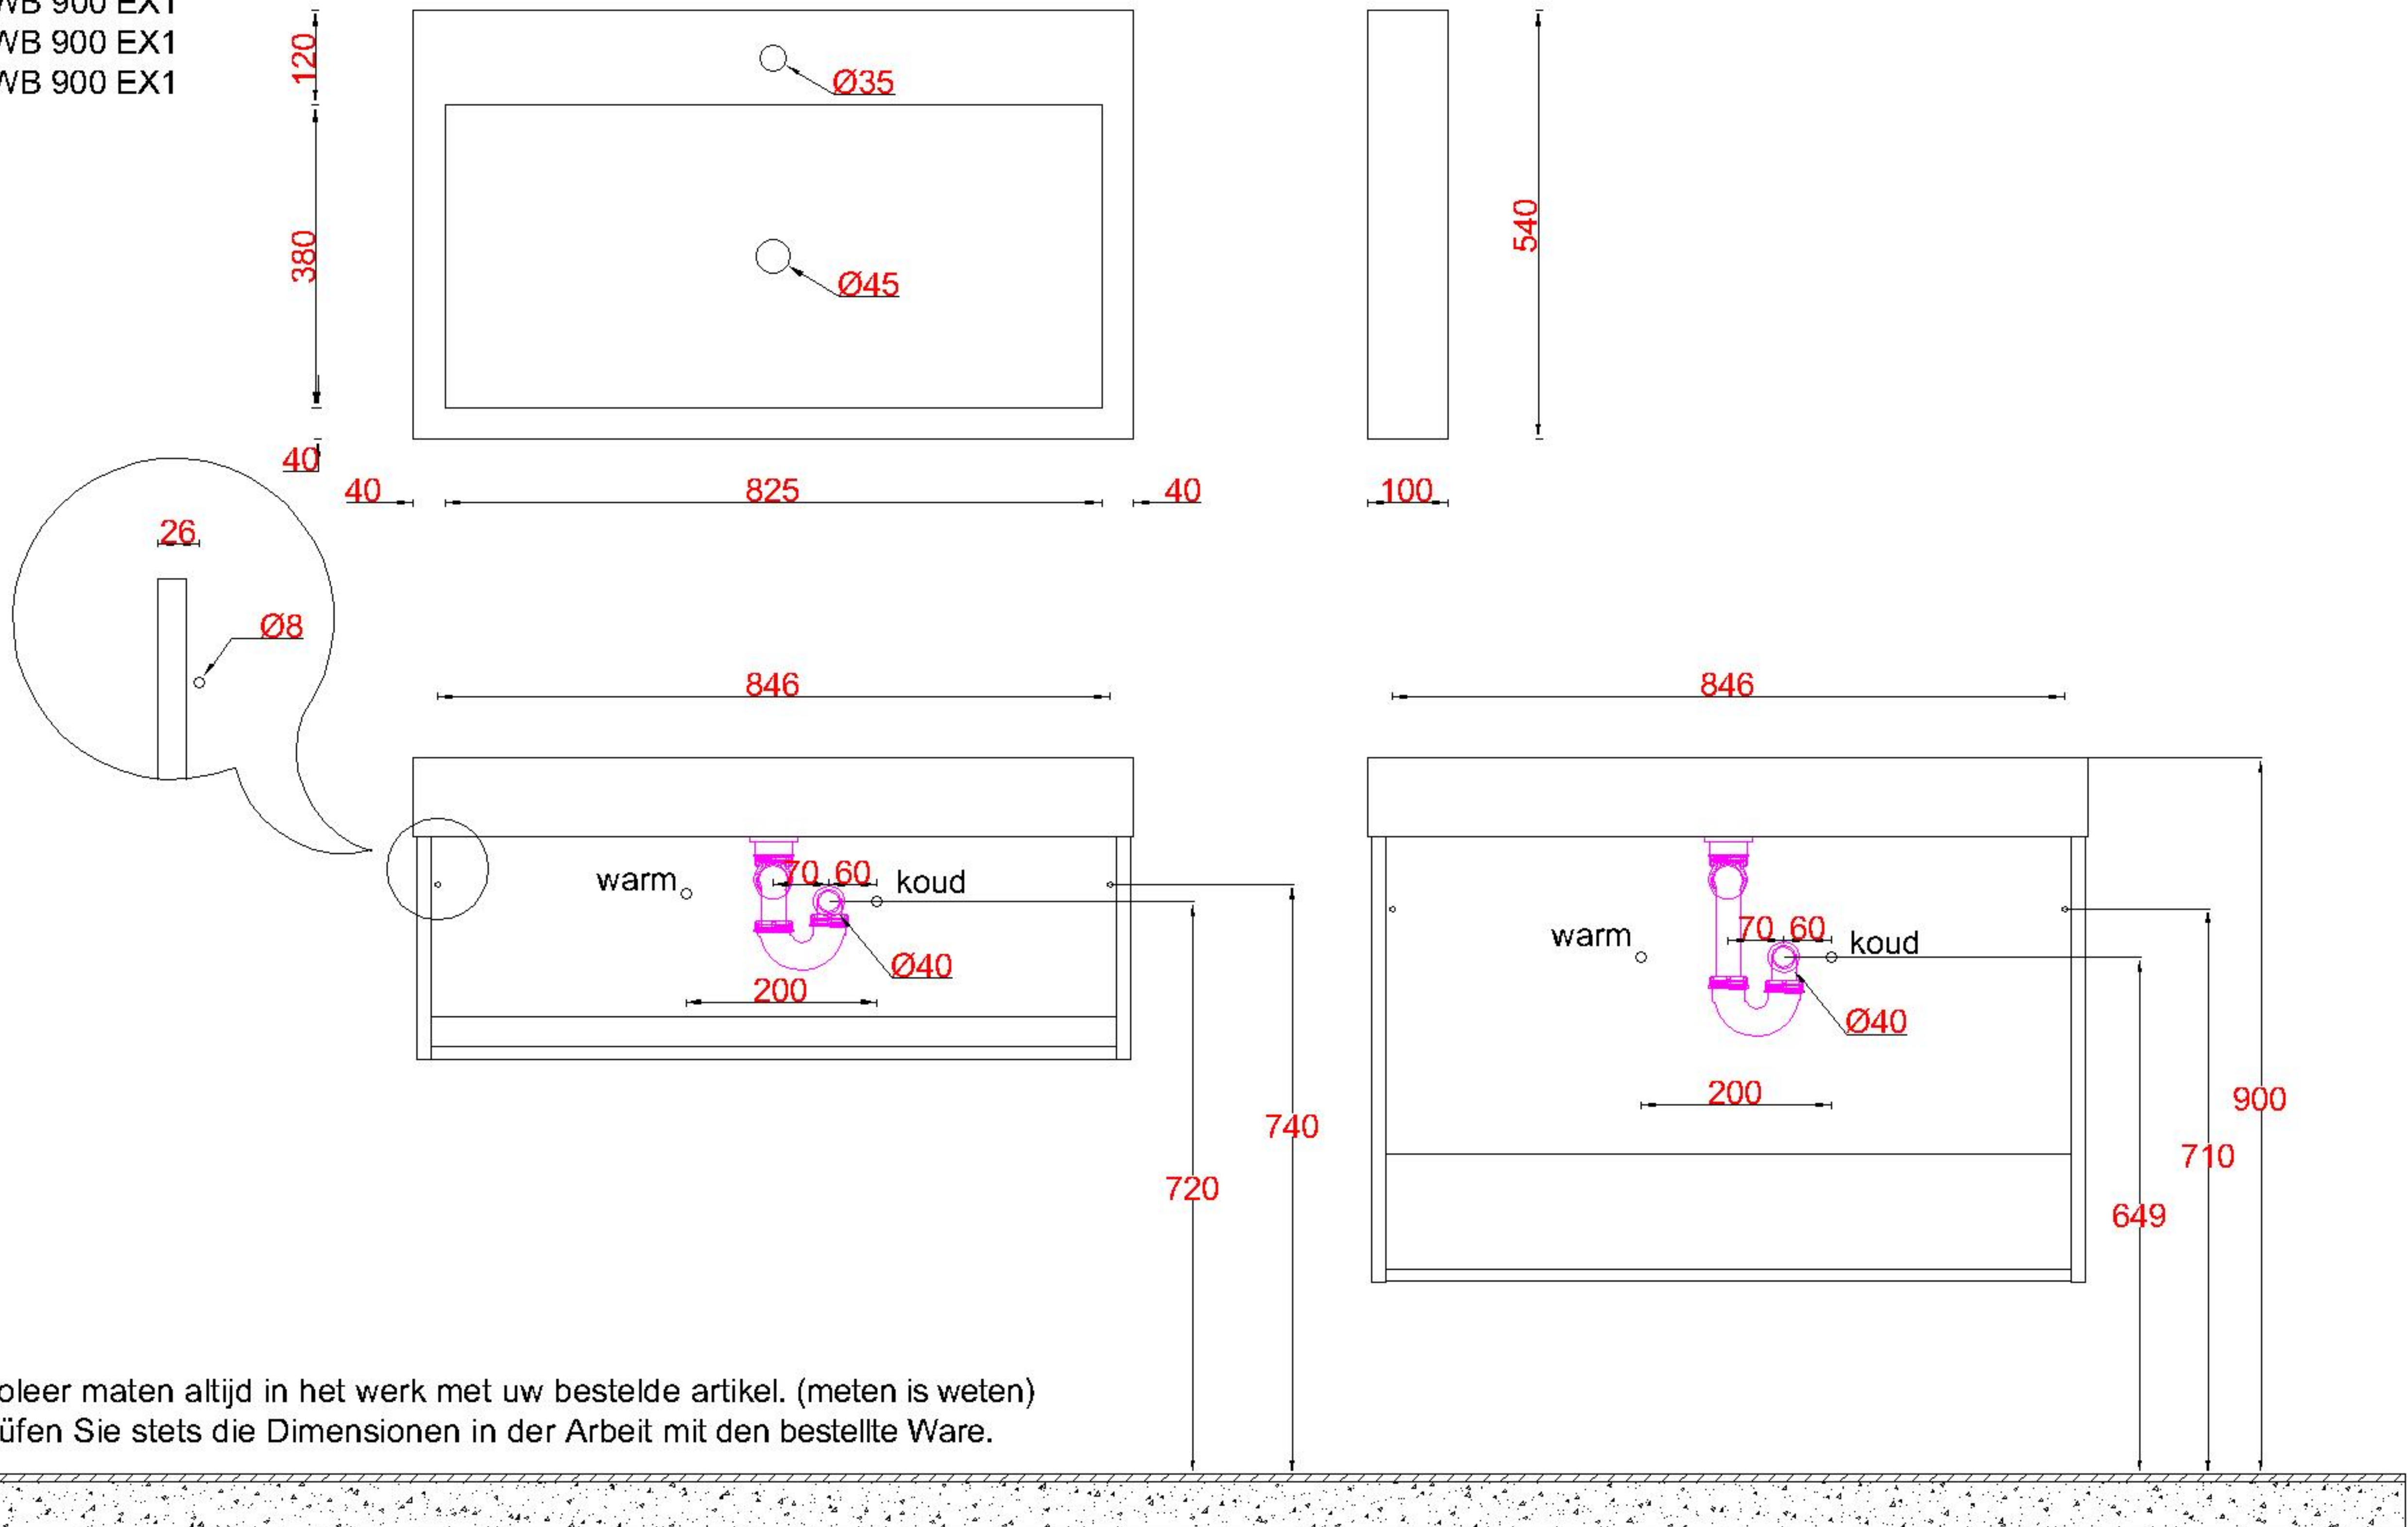

Wastafelblad

WK 935 TD + WB 900 EX1
WK 900 EX + WB 900 EX1
WK 965 TD + WB 900 EX1
WK 905 TD + WB 900 EX1

LET OP: Controleer maten altijd in het werk met uw bestelde artikel. (meten is weten)

ACHTUNG: Prüfen Sie stets die Dimensionen in der Arbeit mit den bestellte Ware.