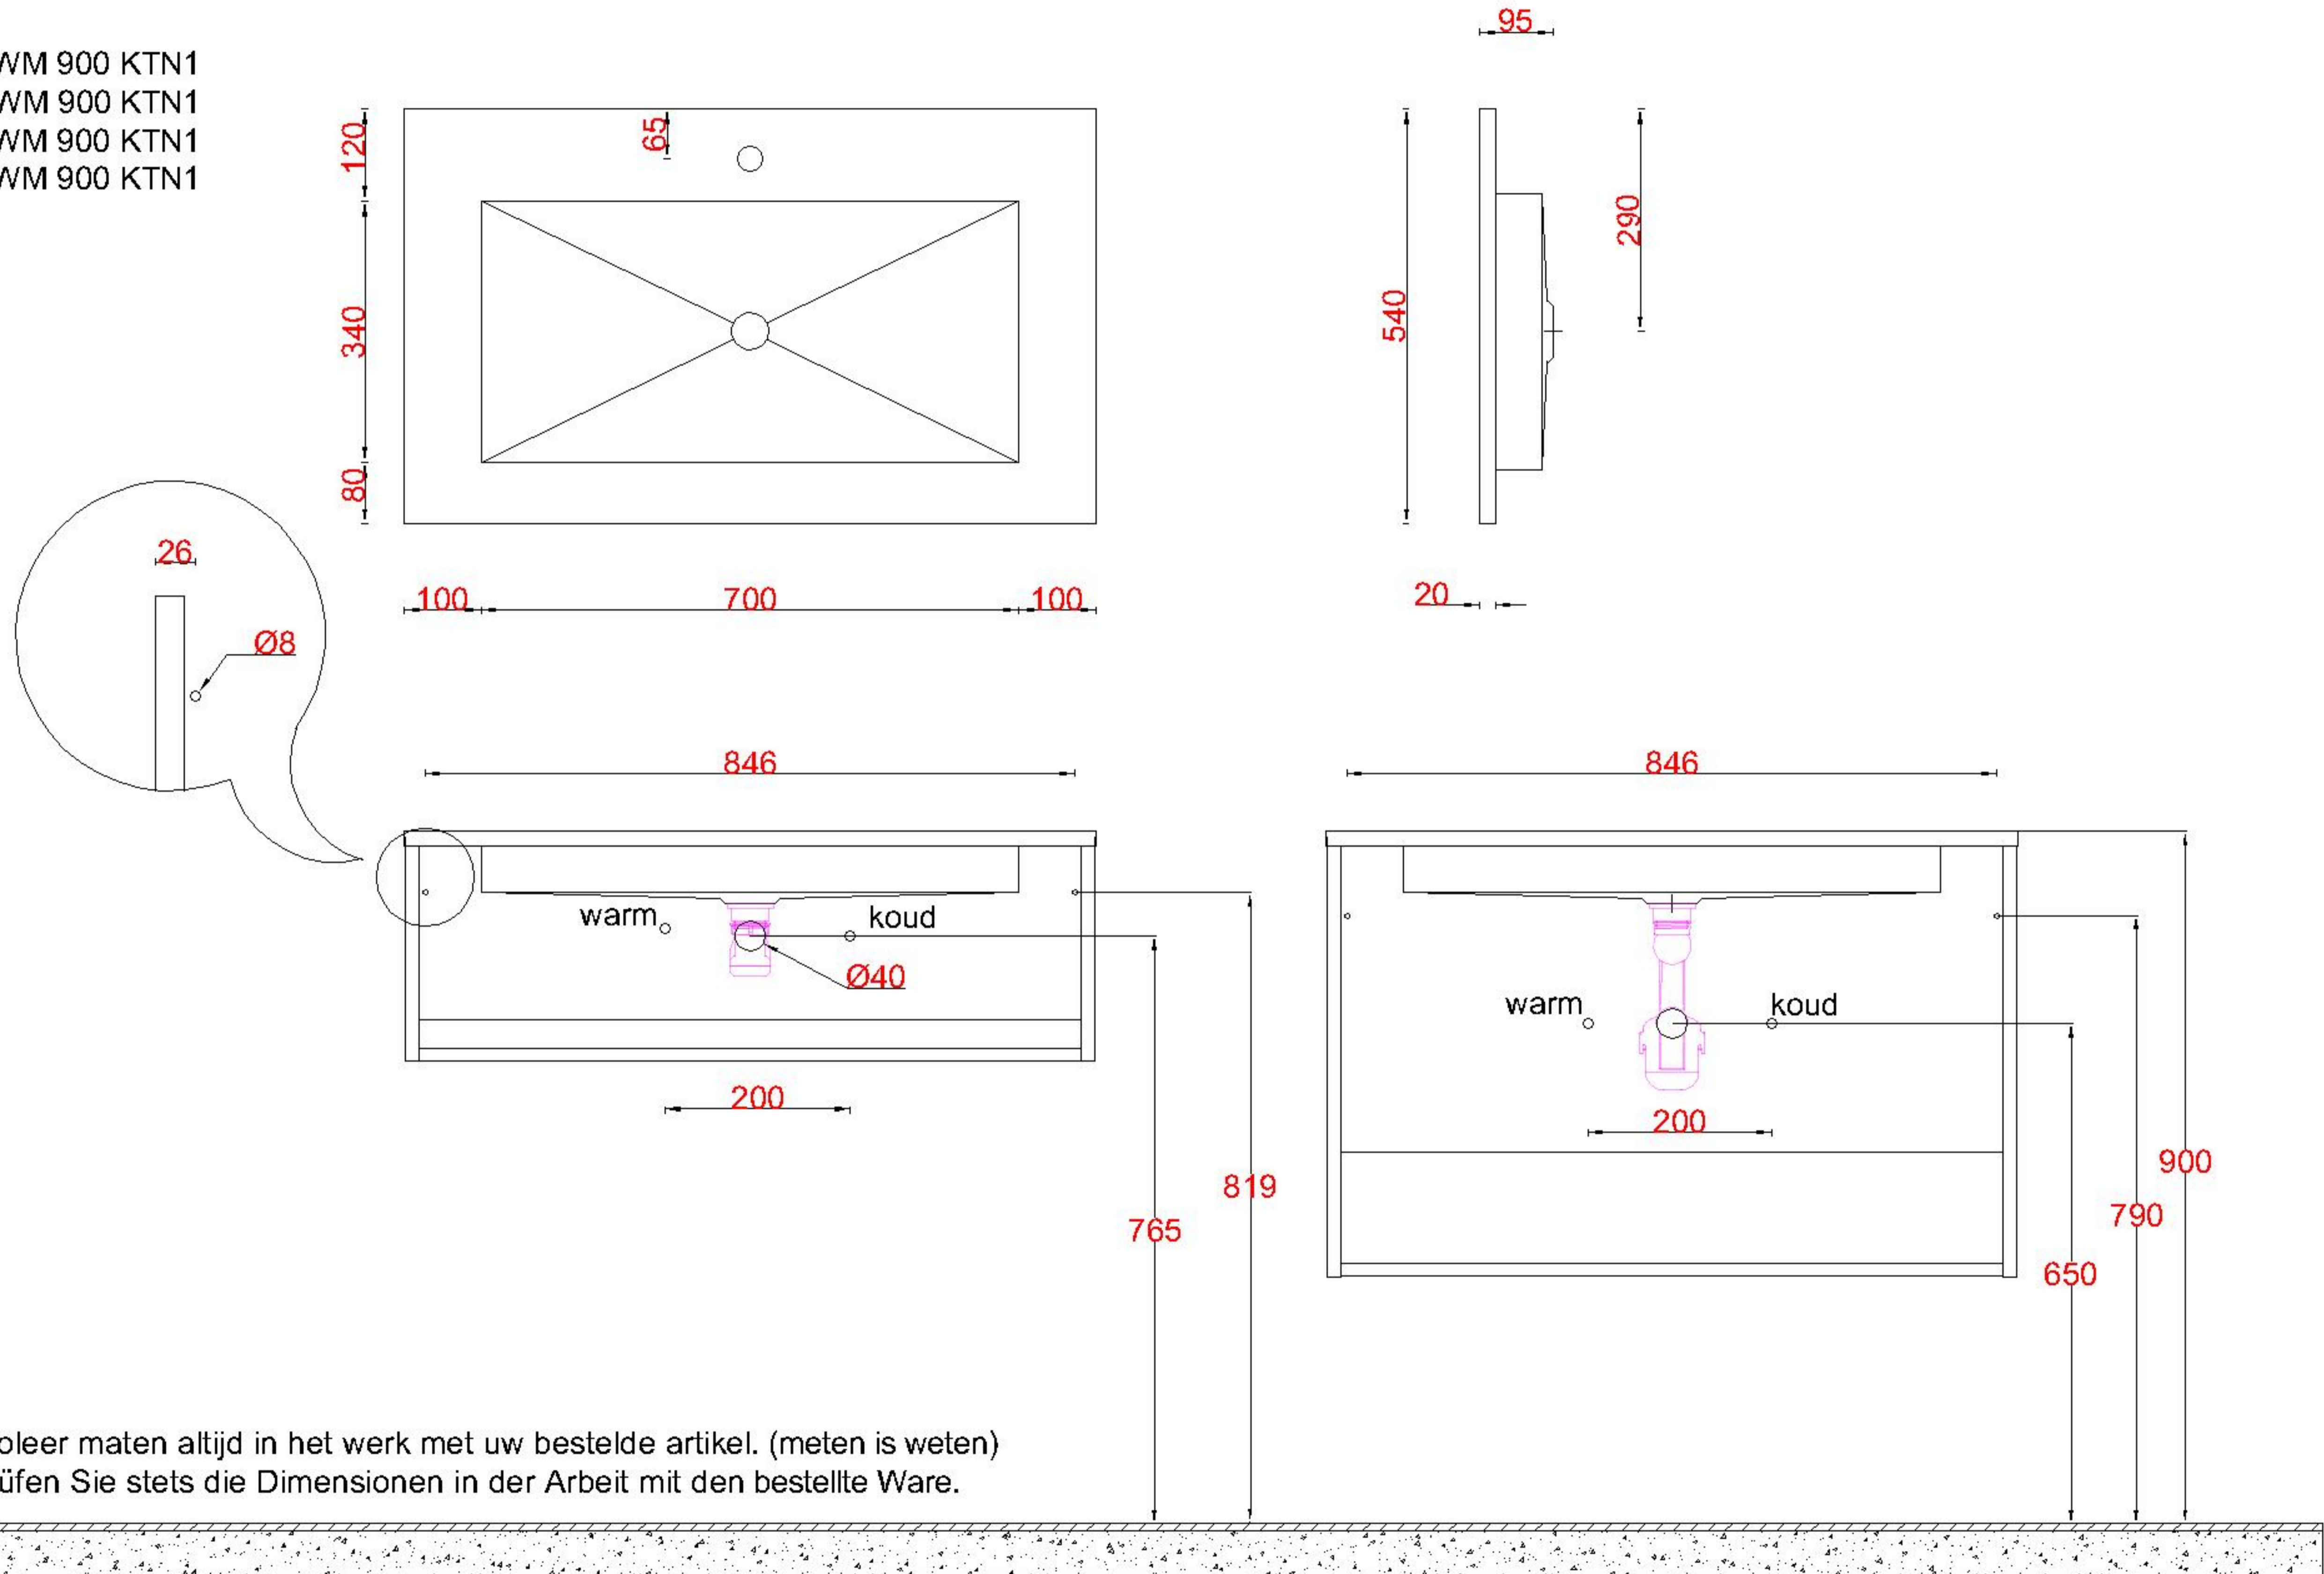

Wastafelblad

WK 935 TD + WM 900 KTN1
WK 900 EX + WM 900 KTN1
WK 965 TD + WM 900 KTN1
WK 905 TD + WM 900 KTN1

LET OP: Controleer maten altijd in het werk met uw bestelde artikel. (meten is weten)

ACHTUNG: Prüfen Sie stets die Dimensionen in der Arbeit mit den bestellte Ware.