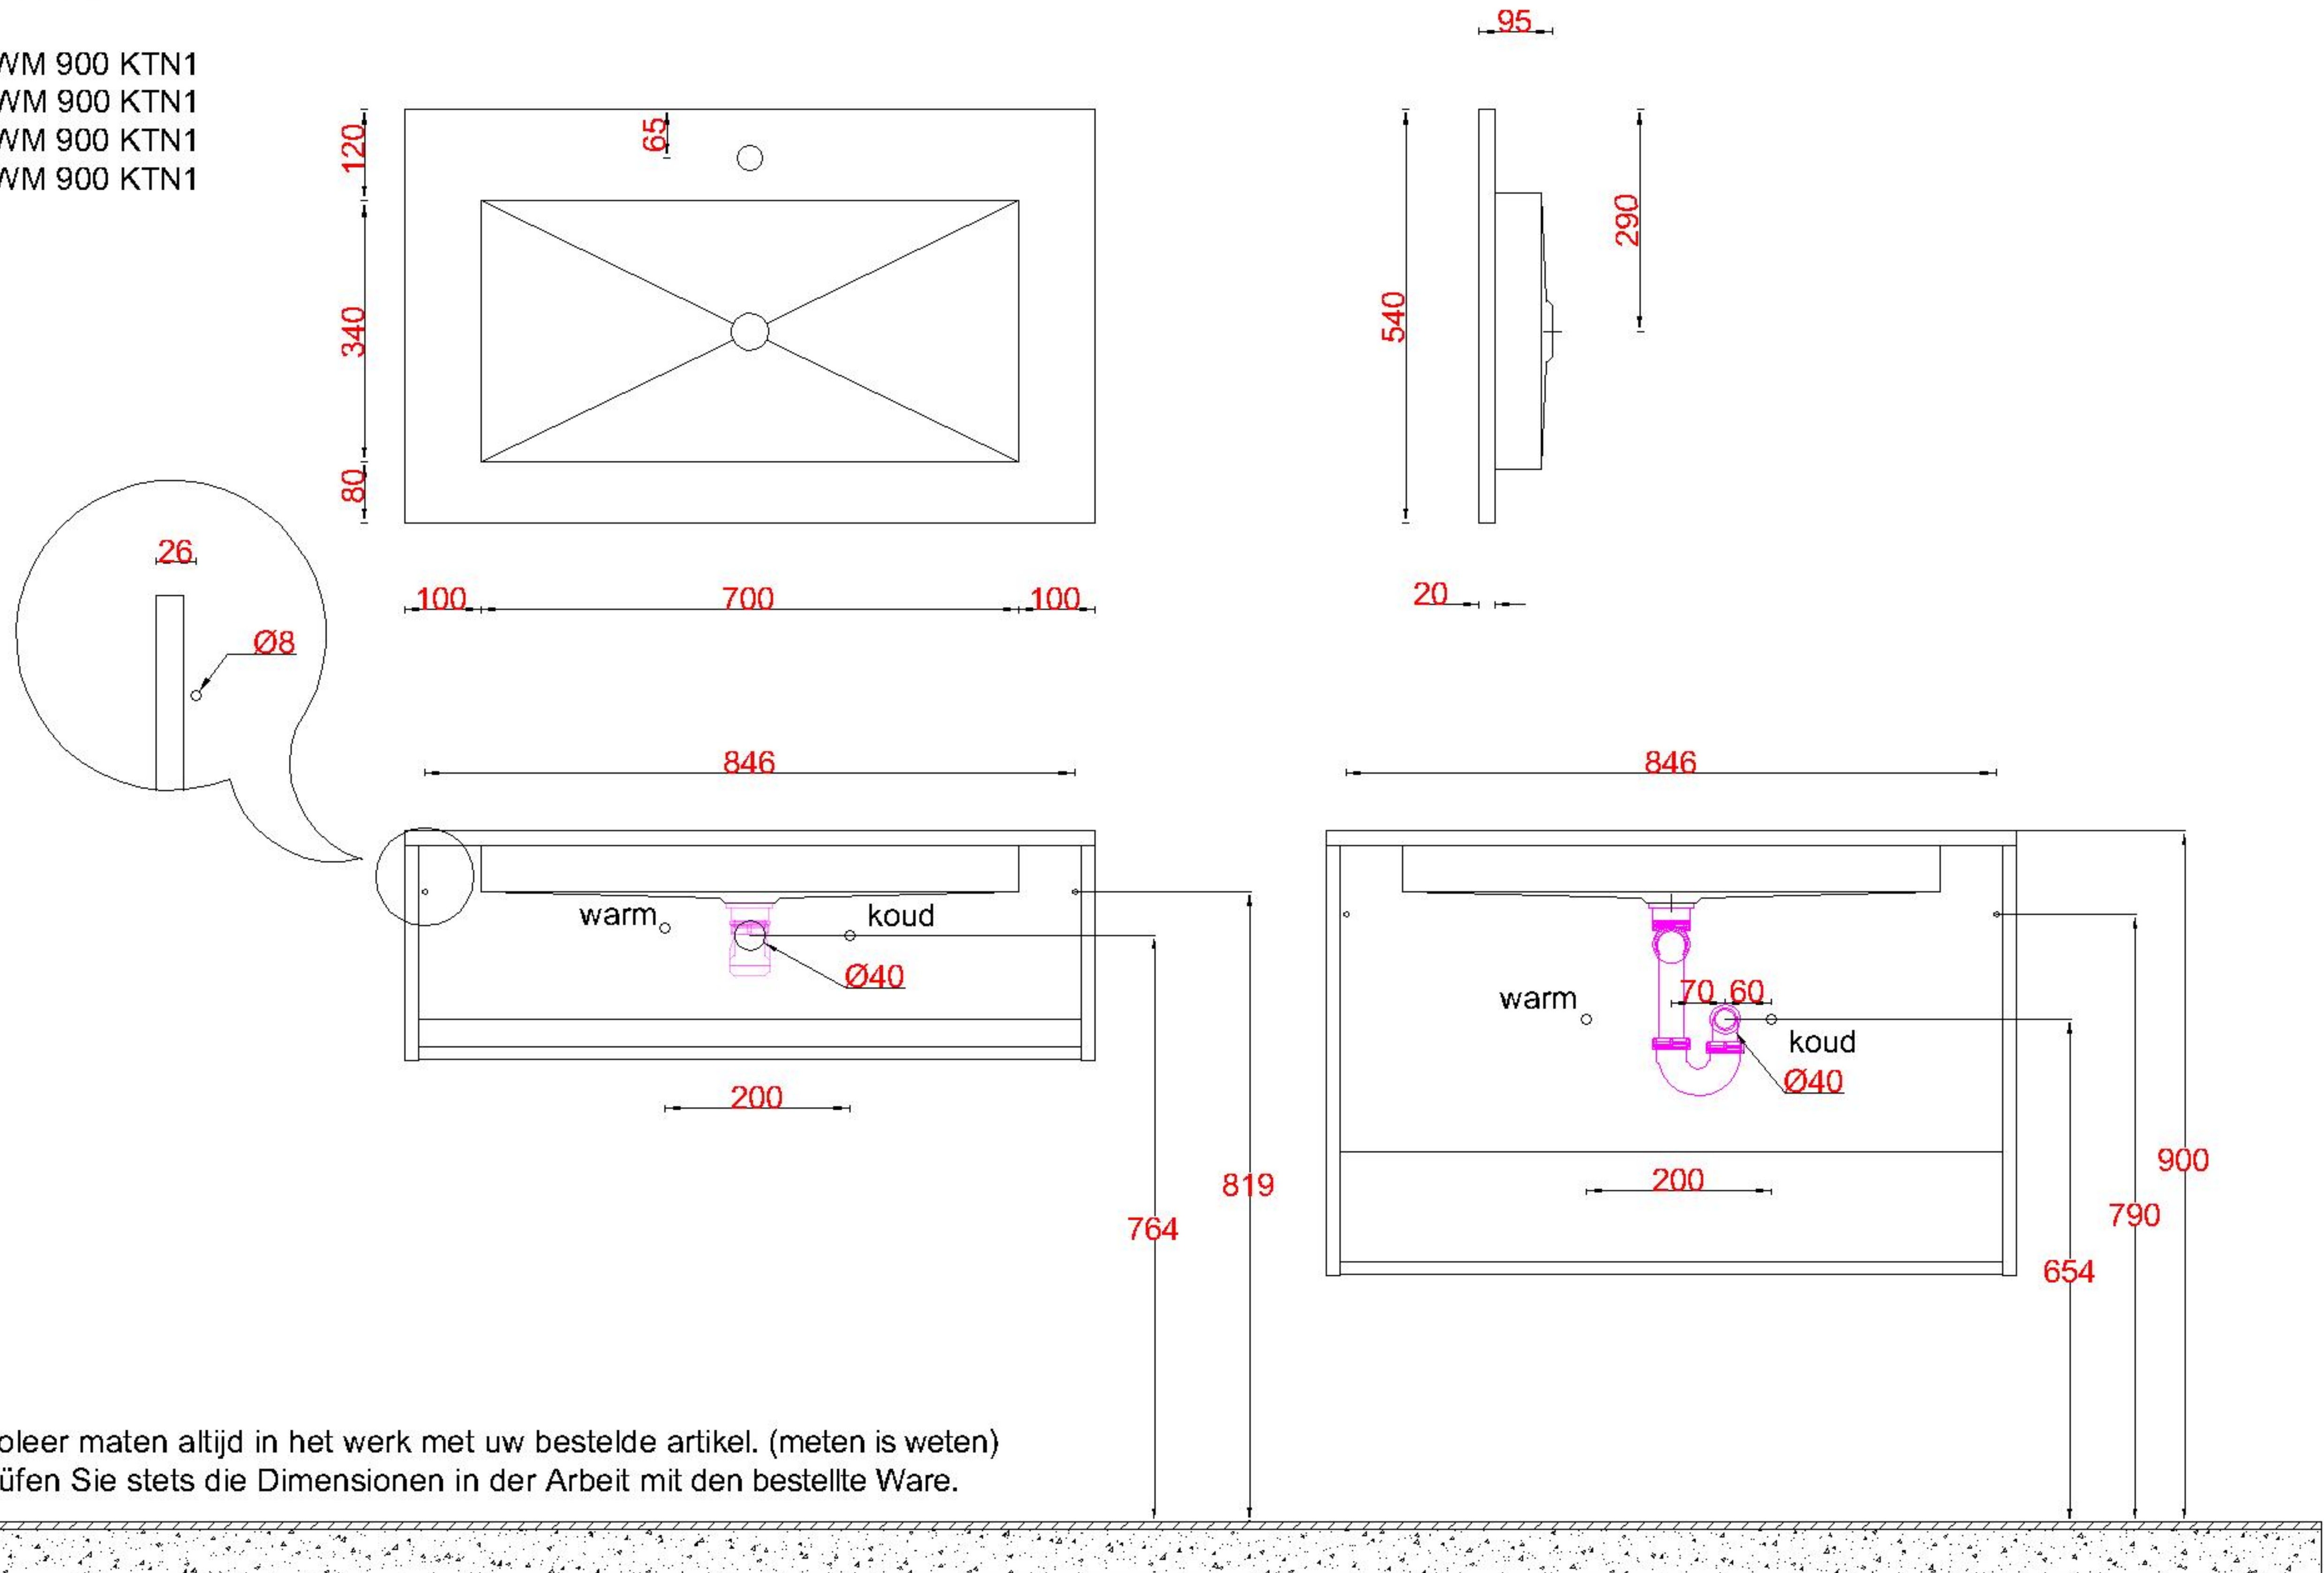

Wastafelblad

WK 935 TD + WM 900 KTN1
WK 900 EX + WM 900 KTN1
WK 965 TD + WM 900 KTN1
WK 905 TD + WM 900 KTN1

LET OP: Controleer maten altijd in het werk met uw bestelde artikel. (meten is weten)

ACHTUNG: Prüfen Sie stets die Dimensionen in der Arbeit mit den bestellte Ware.