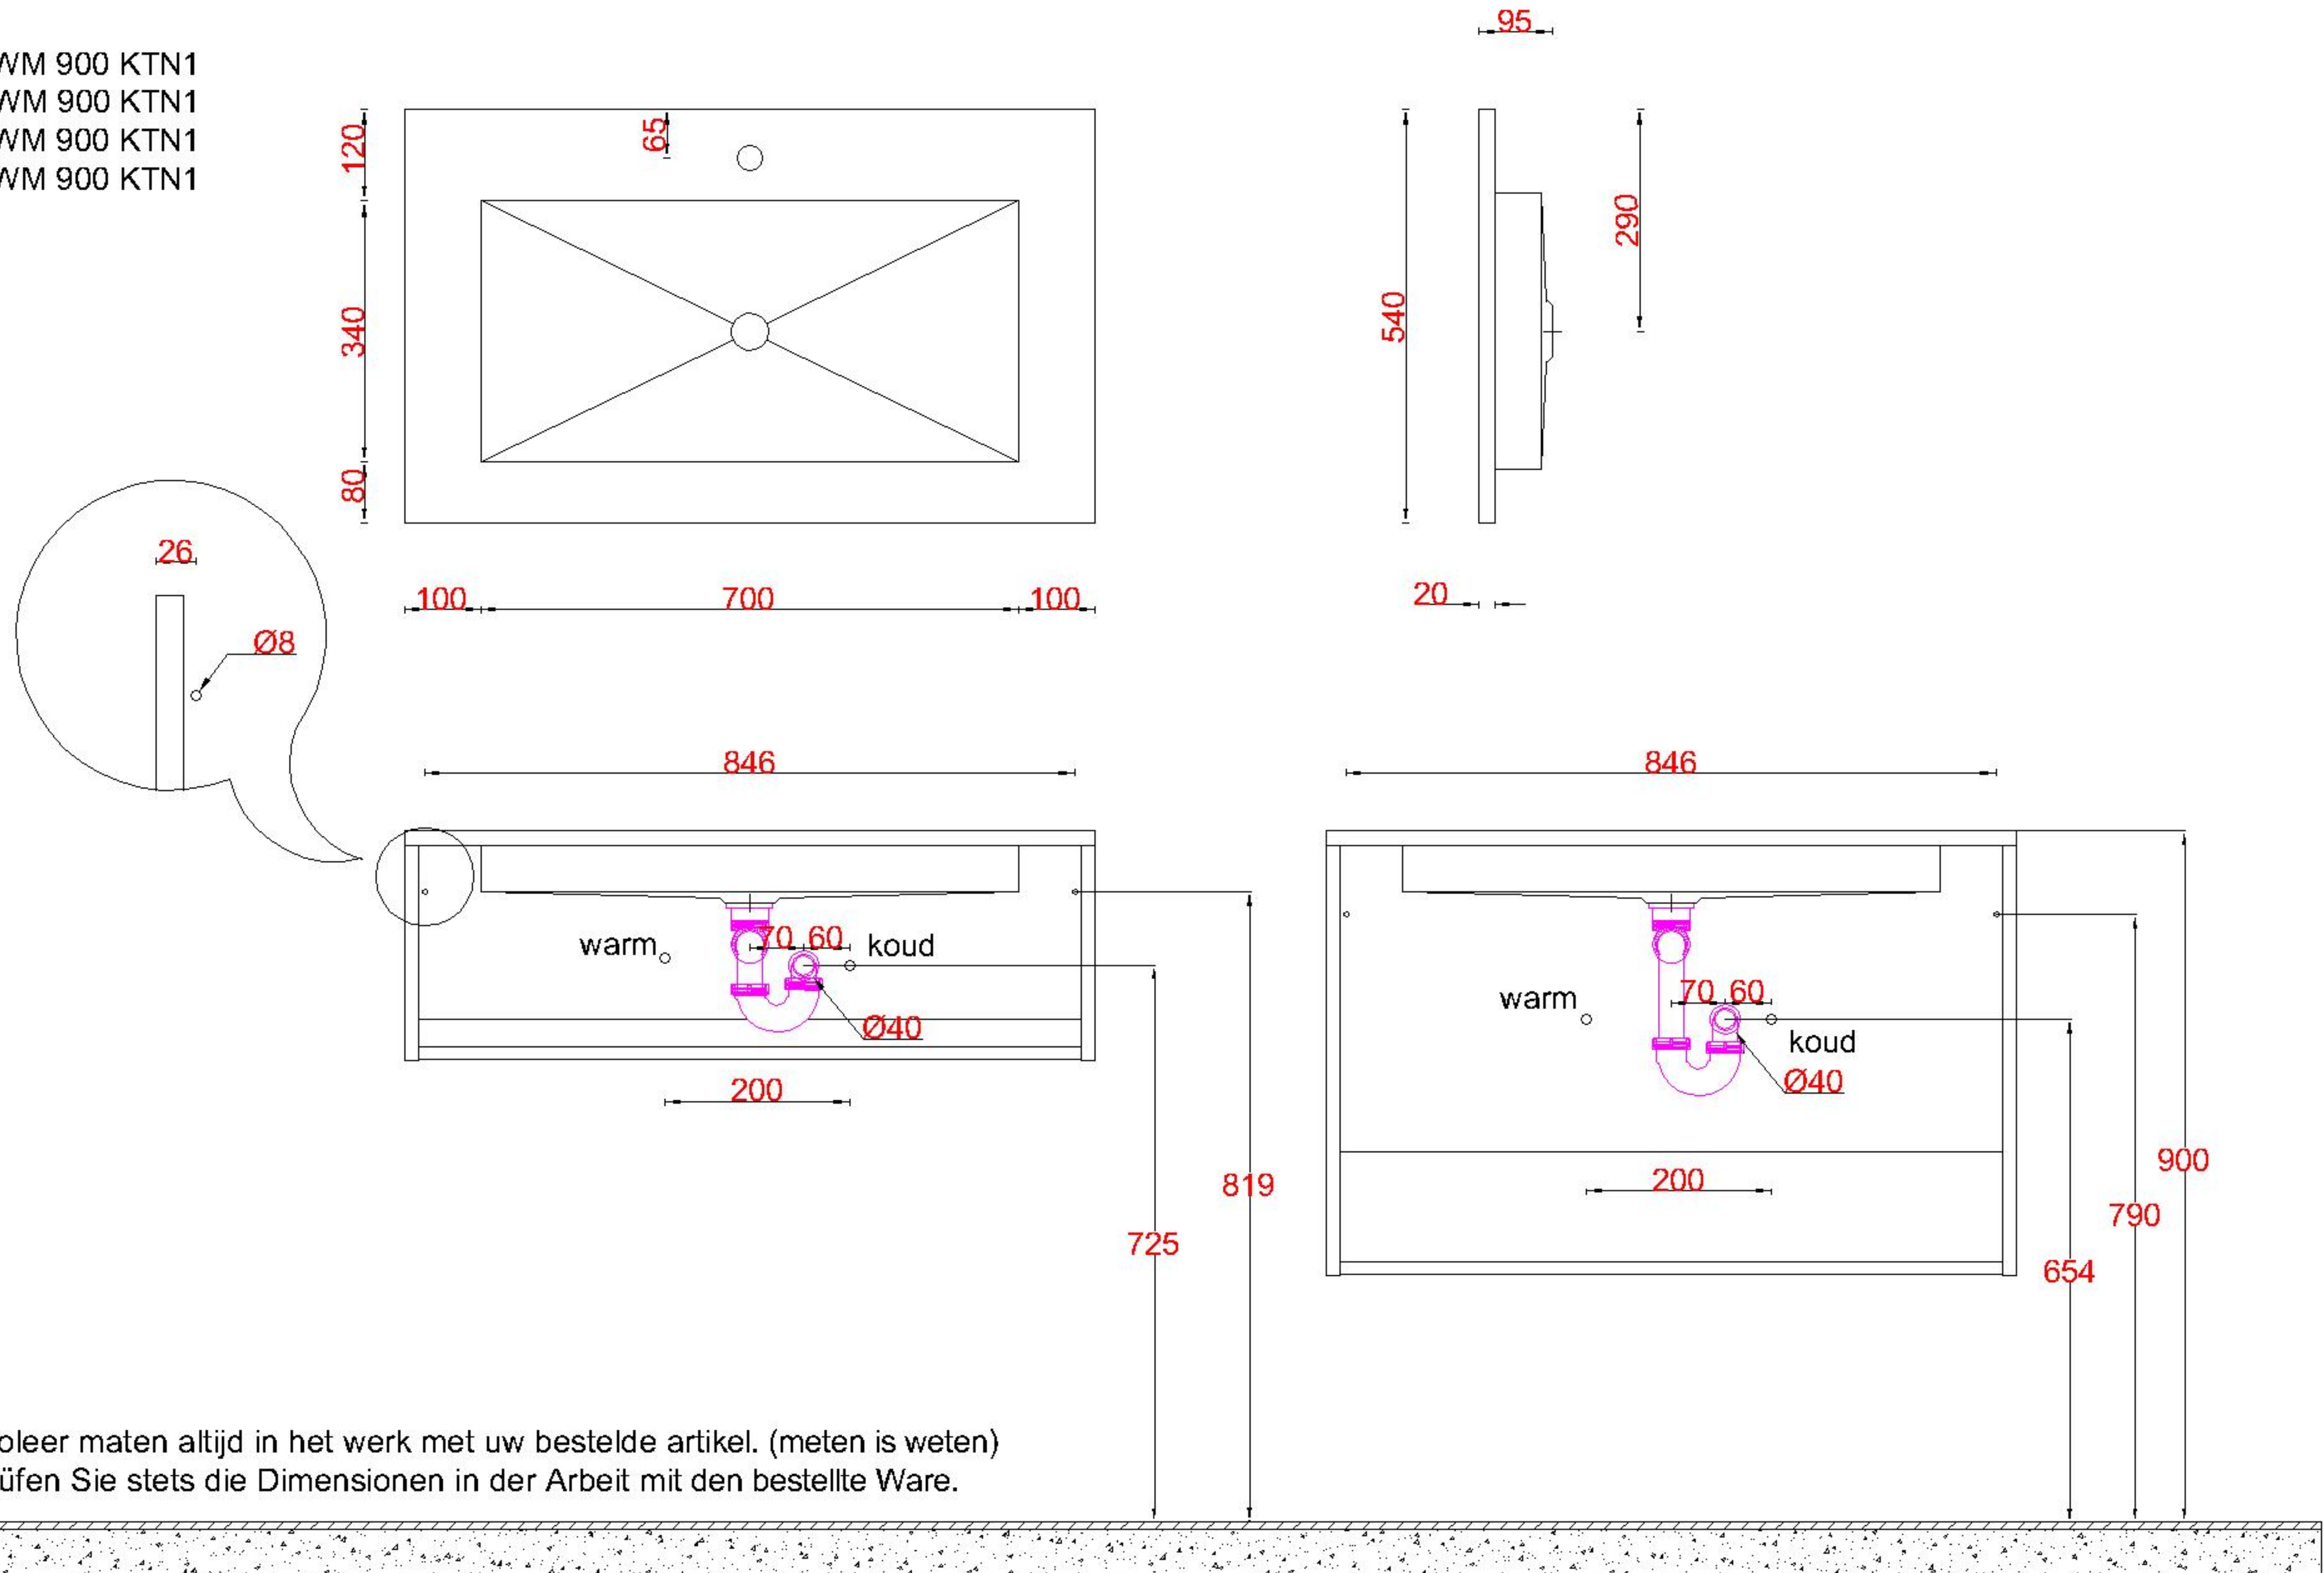

Wastafelblad

WK 935 TD + WM 900 KTN1
WK 900 EX + WM 900 KTN1
WK 965 TD + WM 900 KTN1
WK 905 TD + WM 900 KTN1

LET OP: Controleer maten altijd in het werk met uw bestelde artikel. (meten is weten)

ACHTUNG: Prüfen Sie stets die Dimensionen in der Arbeit mit den bestellte Ware.