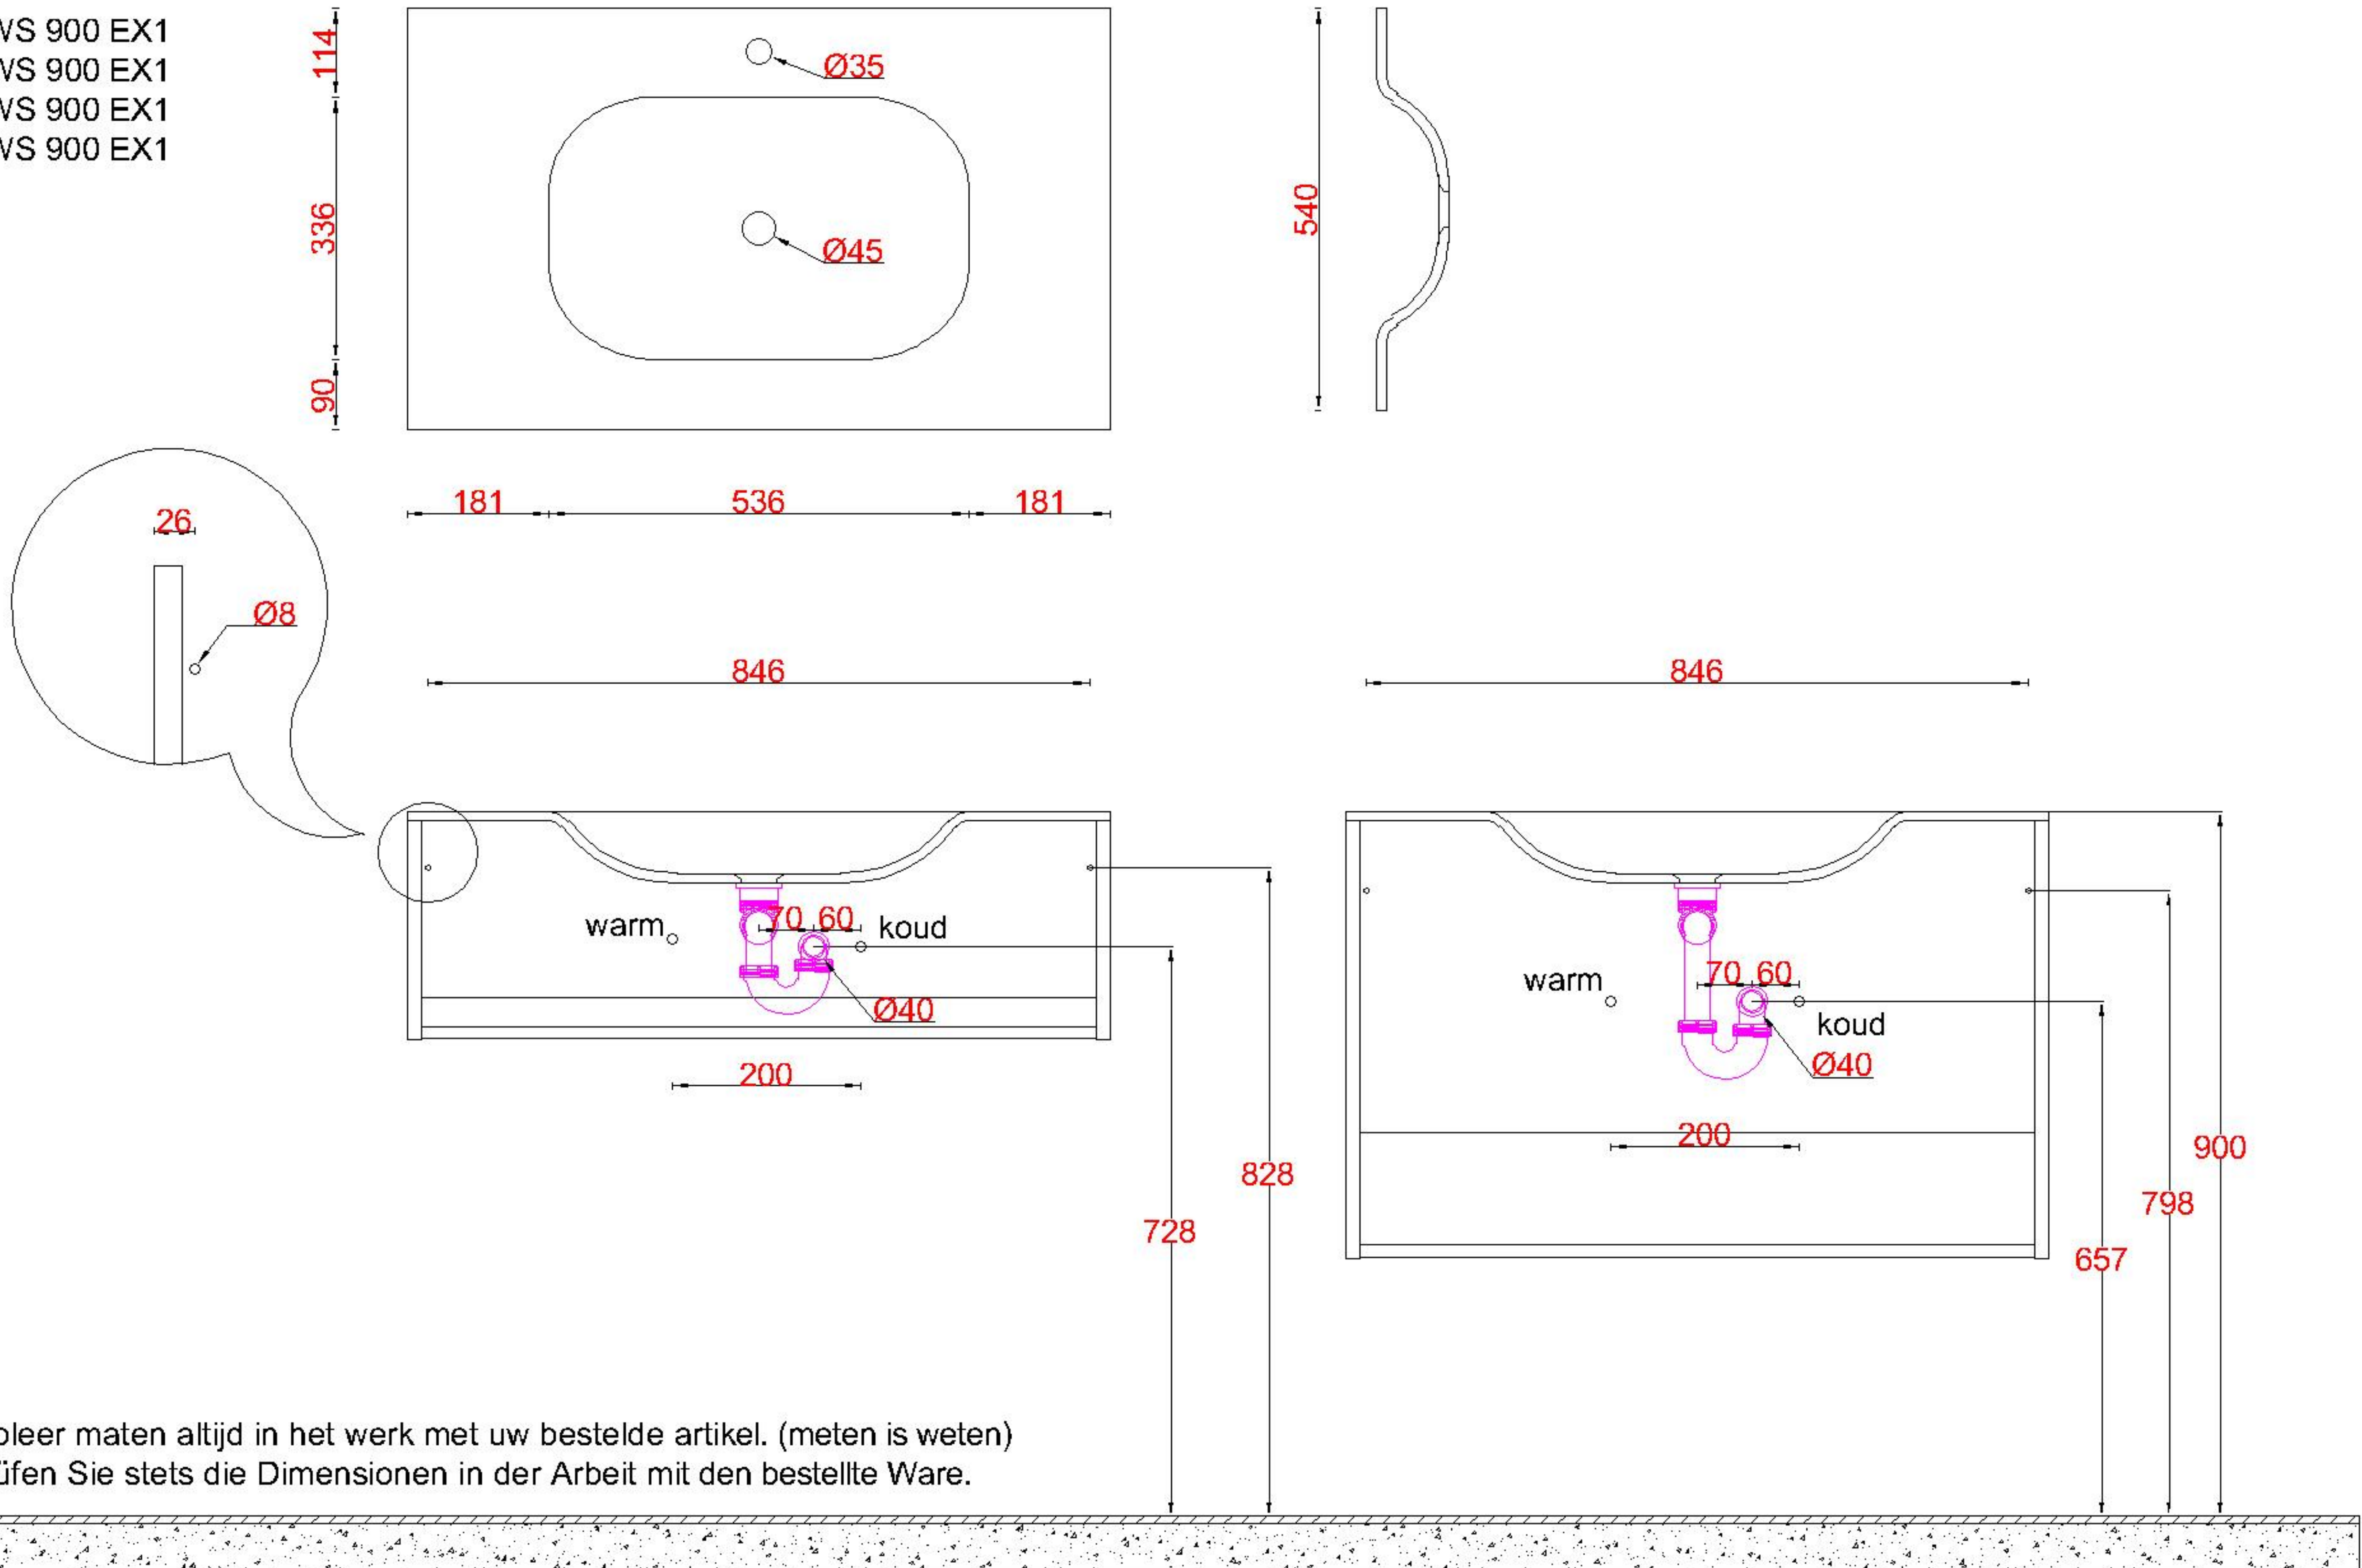

Wastafelblad

WK 935 TD + WS 900 EX1
 WK 900 EX + WS 900 EX1
 WK 965 TD + WS 900 EX1
 WK 905 TD + WS 900 EX1

LET OP: Controleer maten altijd in het werk met uw bestelde artikel. (meten is weten)

ACHTUNG: Prüfen Sie stets die Dimensionen in der Arbeit mit den bestellte Ware.