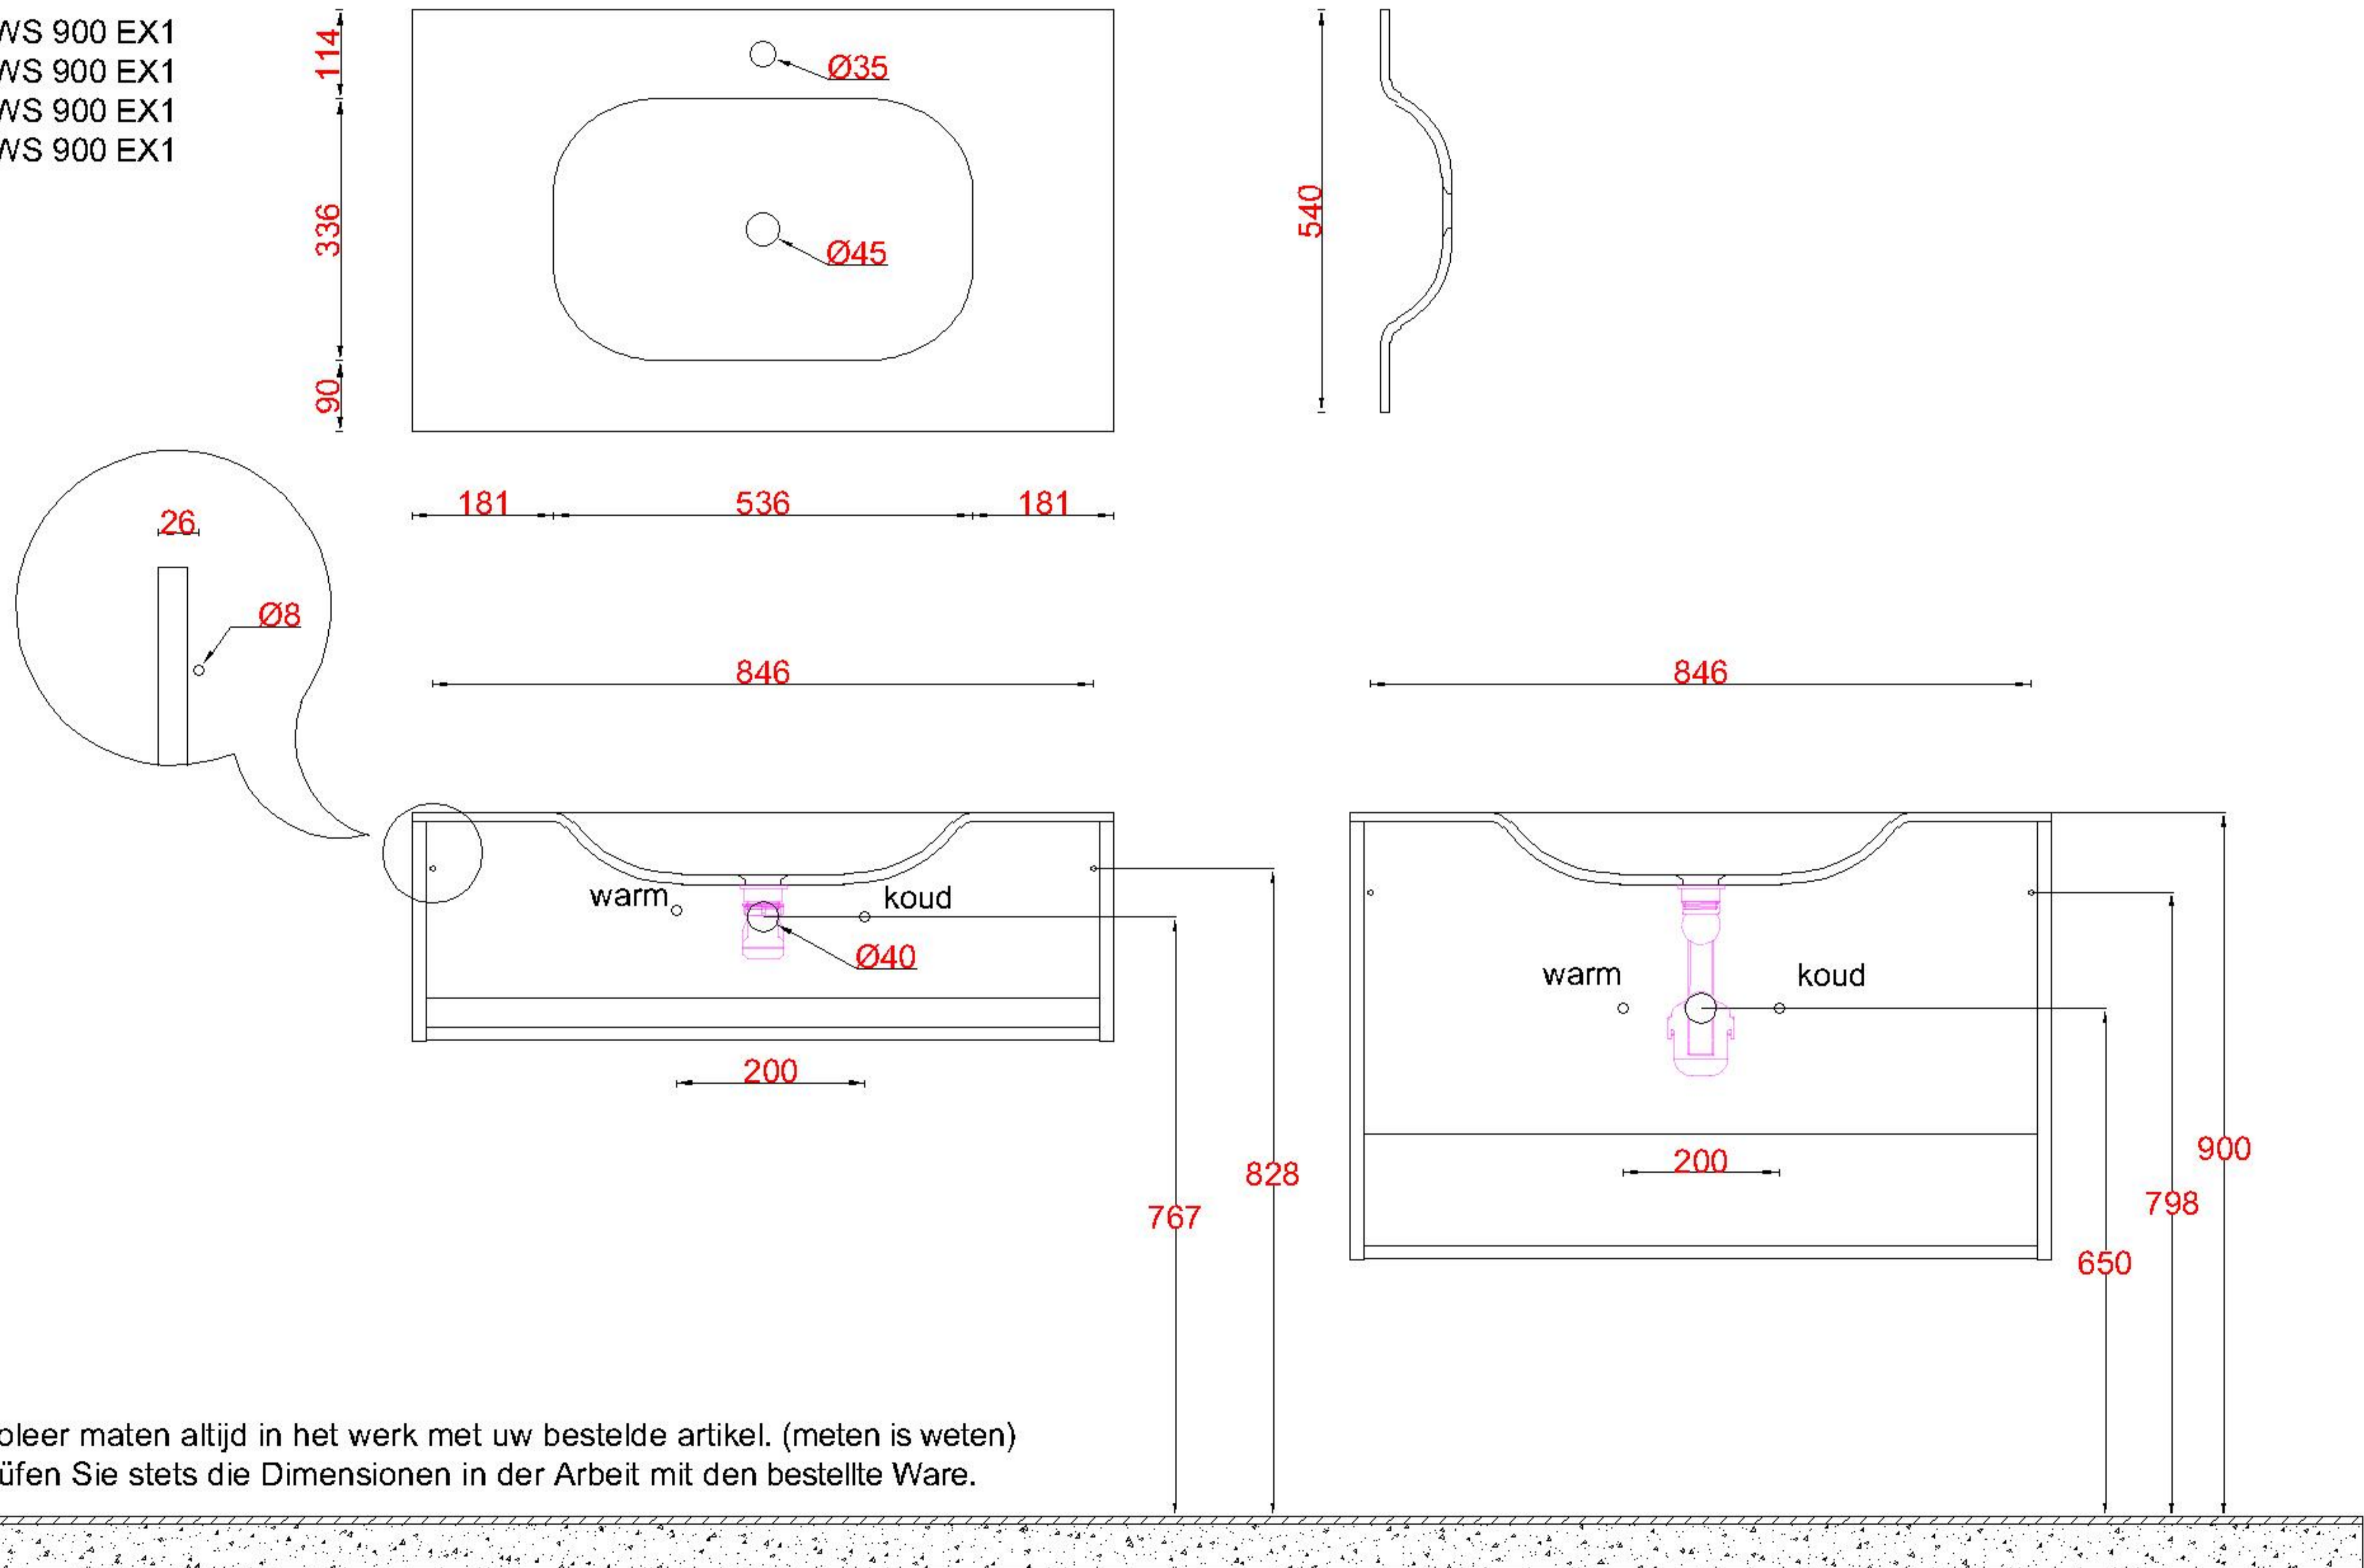

Wastafelblad

WK 935 TD + WS 900 EX1
WK 900 EX + WS 900 EX1
WK 965 TD + WS 900 EX1
WK 905 TD + WS 900 EX1

LET OP: Controleer maten altijd in het werk met uw bestelde artikel. (meten is weten)

ACHTUNG: Prüfen Sie stets die Dimensionen in der Arbeit mit den bestellte Ware.