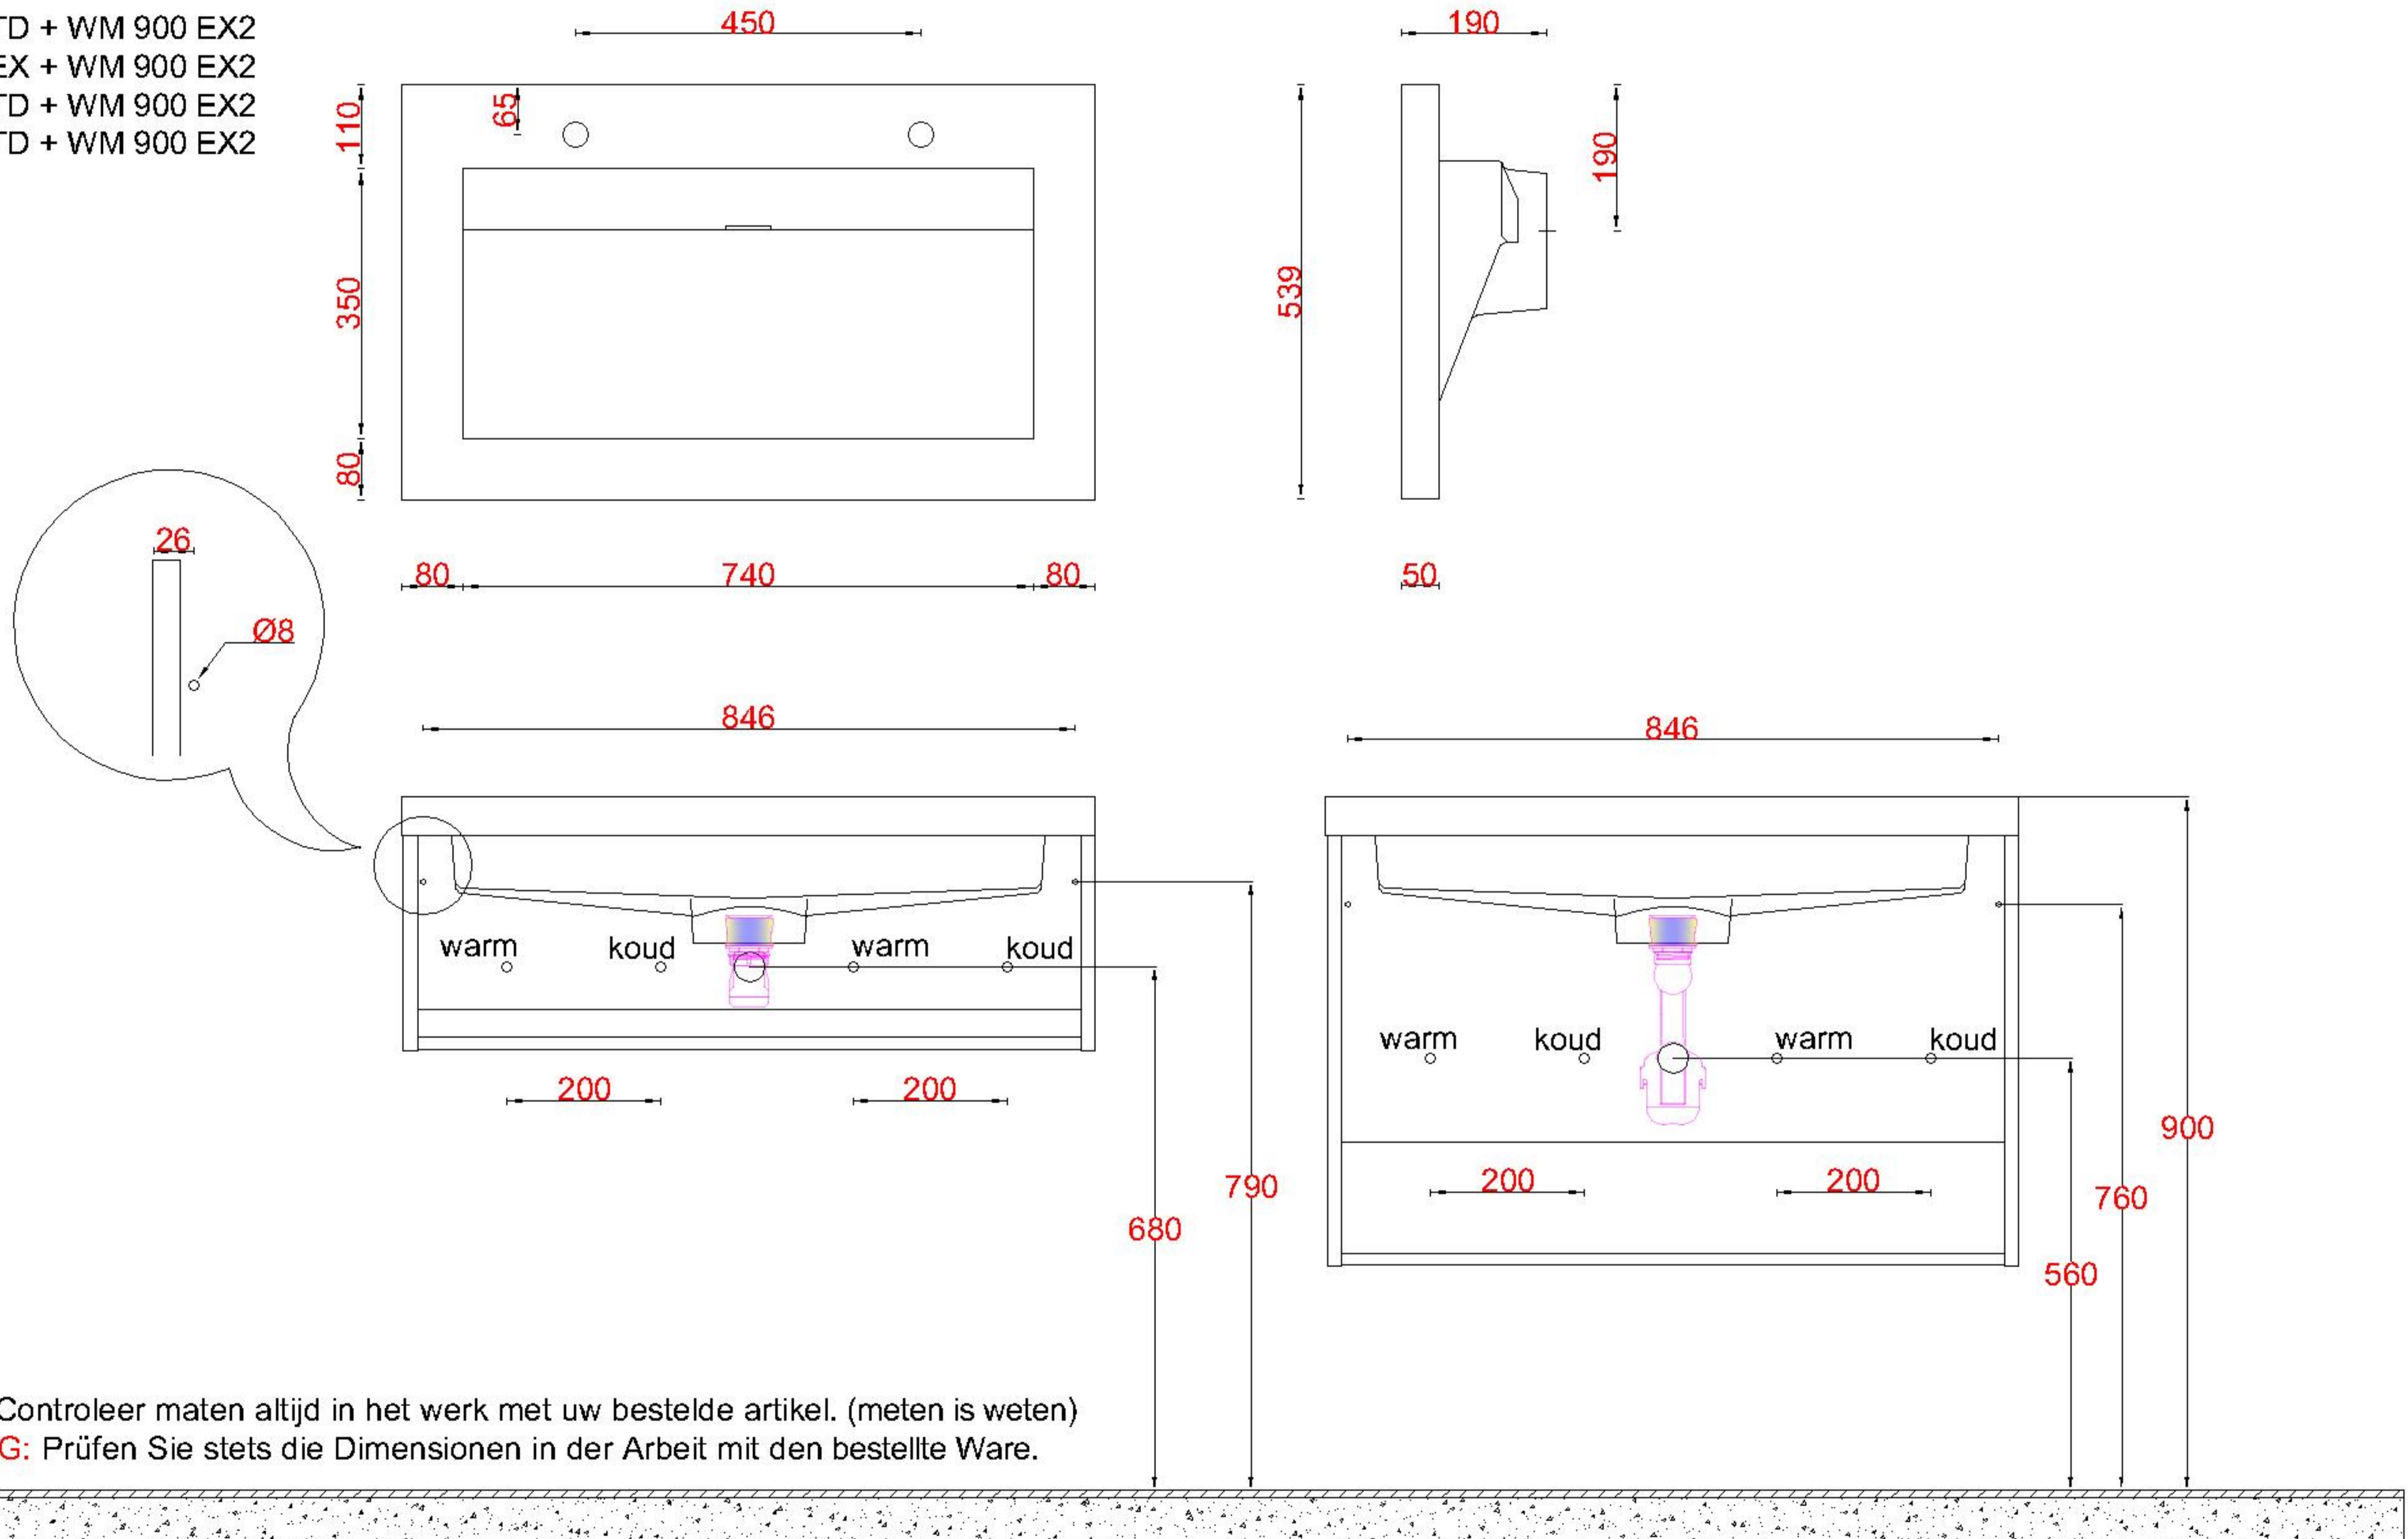

# Wastafelblad

WK 935 TD + WM 900 EX2  
WK 900 EX + WM 900 EX2  
WK 965 TD + WM 900 EX2  
WK 905 TD + WM 900 EX2

**LET OP:** Controleer maten altijd in het werk met uw bestelde artikel. (meten is weten)

**ACHTUNG:** Prüfen Sie stets die Dimensionen in der Arbeit mit den bestellte Ware.