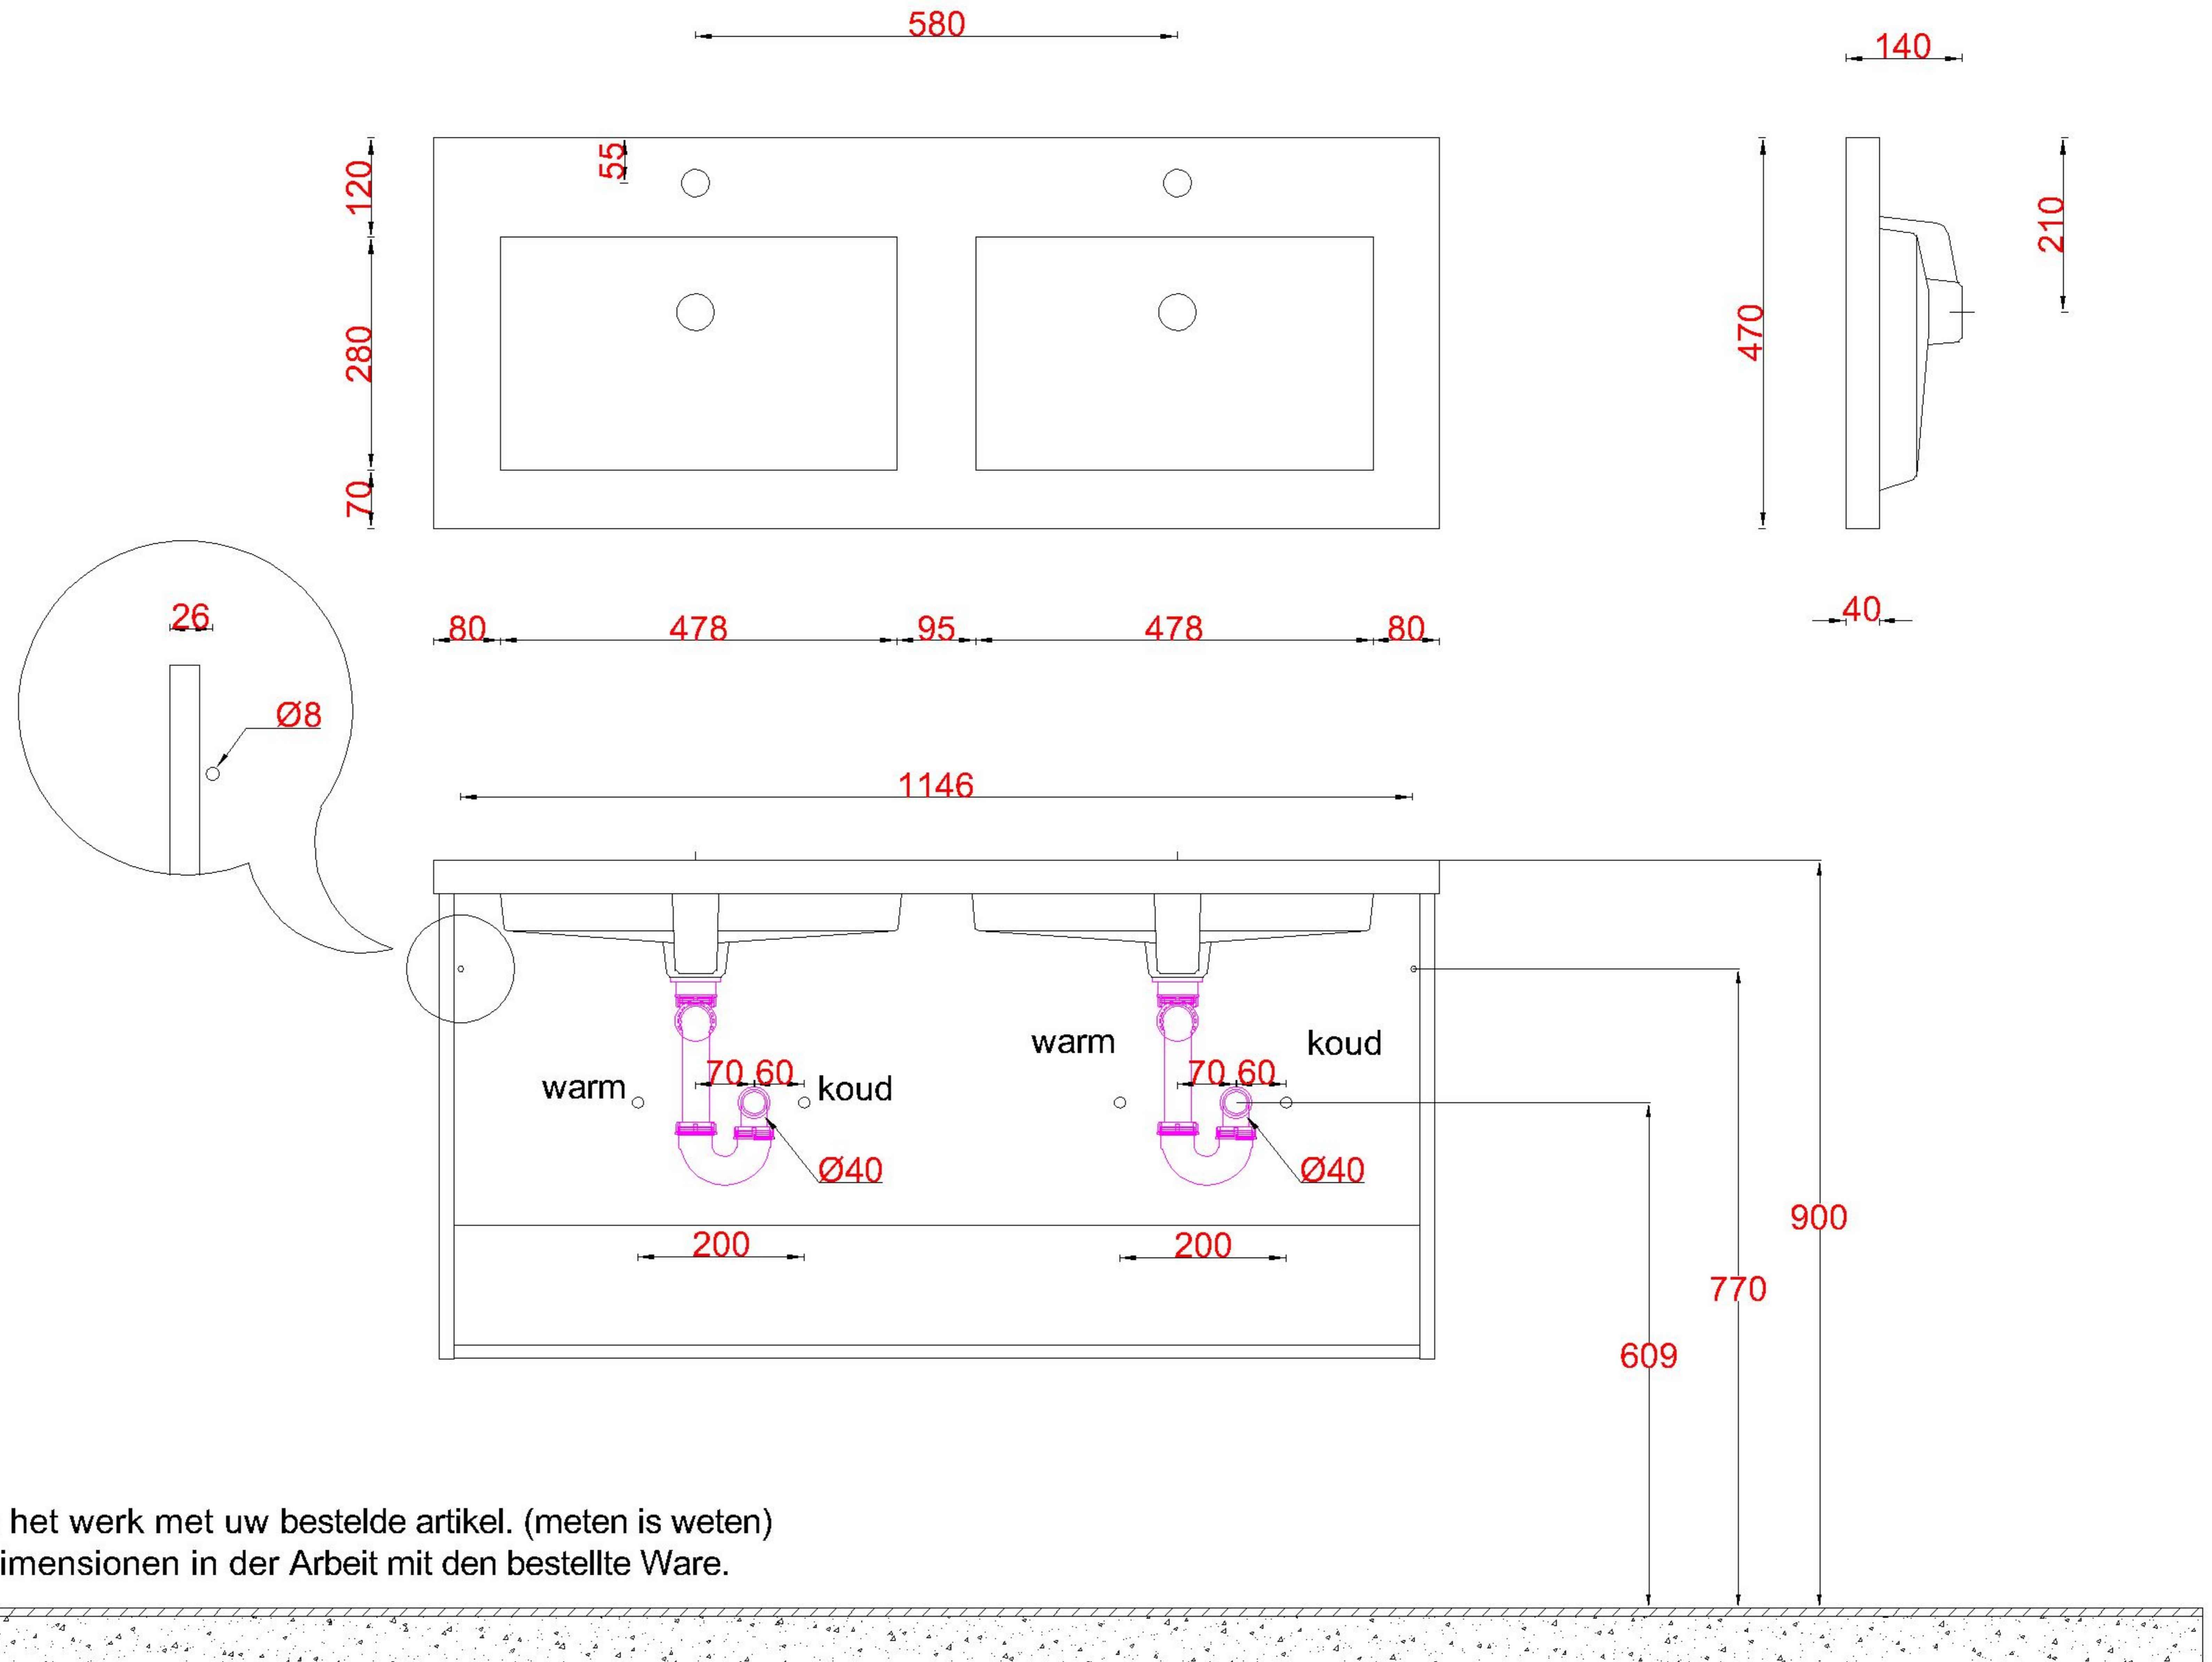

Wastafelblad

WK 1200 FE2 + WM 1212 FE2

LET OP: Controleer maten altijd in het werk met uw bestelde artikel. (meten is weten)

ACHTUNG: Prüfen Sie stets die Dimensionen in der Arbeit mit den bestellte Ware.