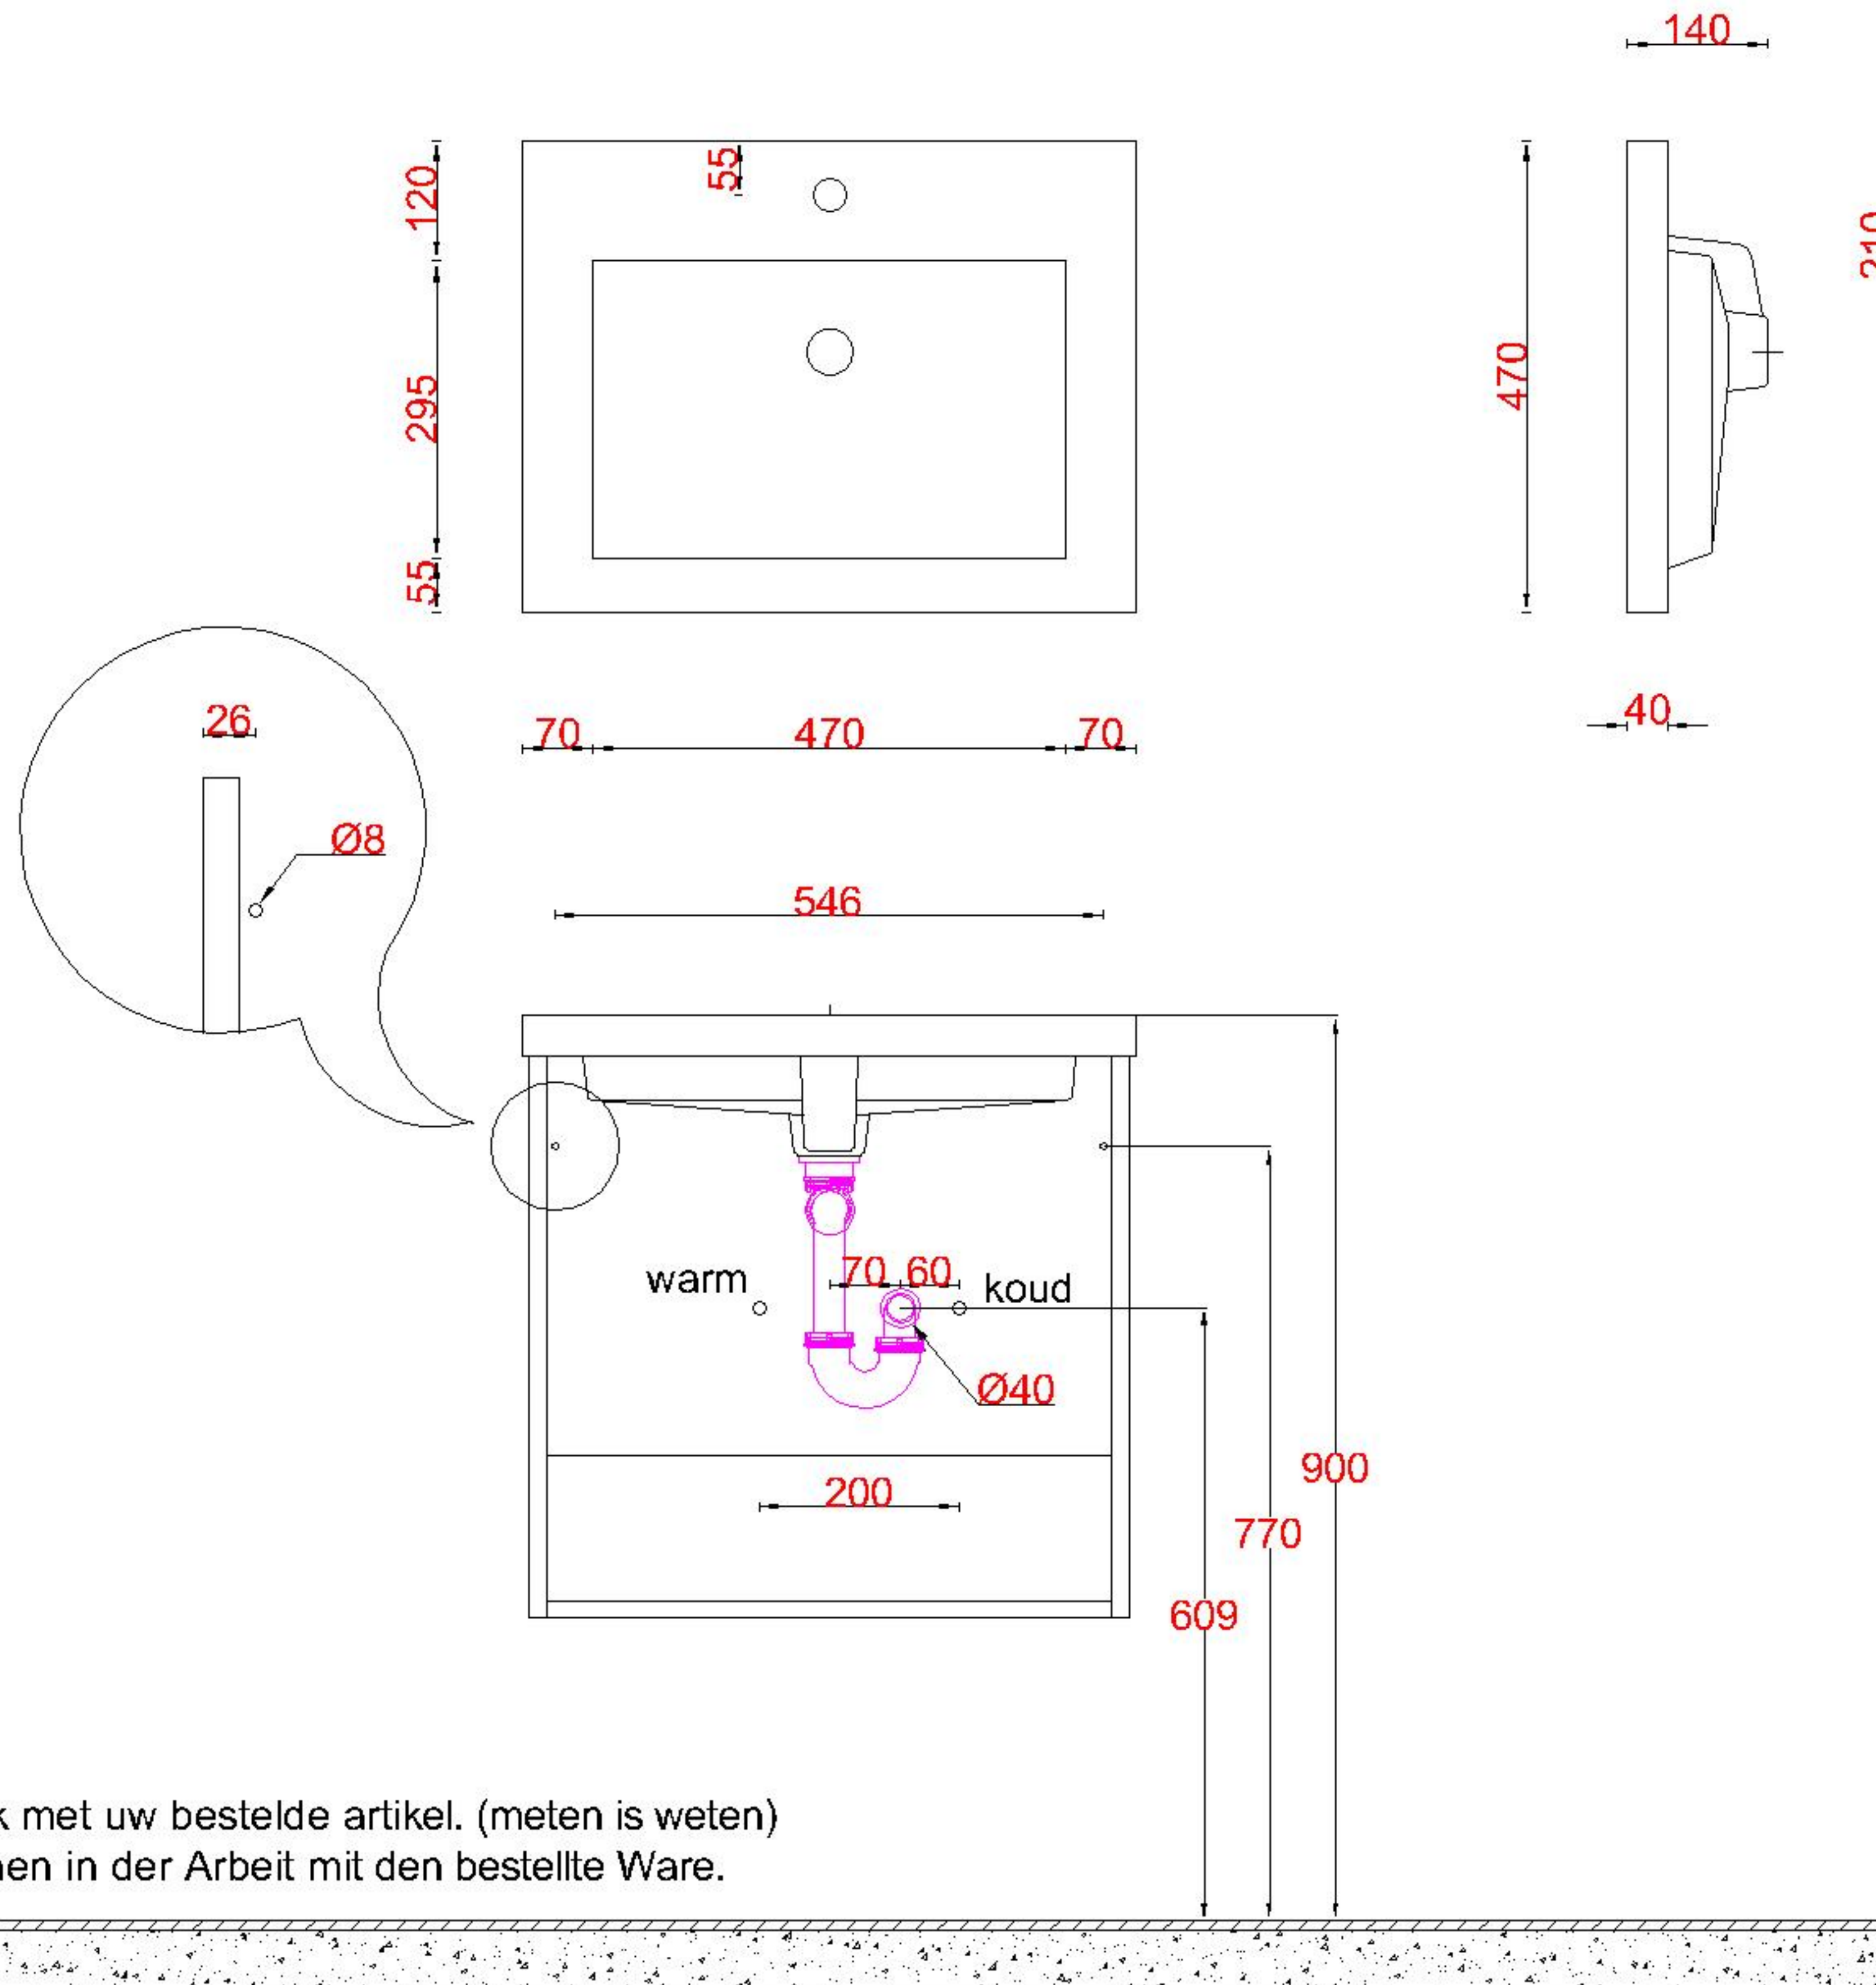

Wastafelblad

WK 600 FE + WM 610 FE1

LET OP: Controleer maten altijd in het werk met uw bestelde artikel. (meten is weten)

ACHTUNG: Prüfen Sie stets die Dimensionen in der Arbeit mit den bestellte Ware.