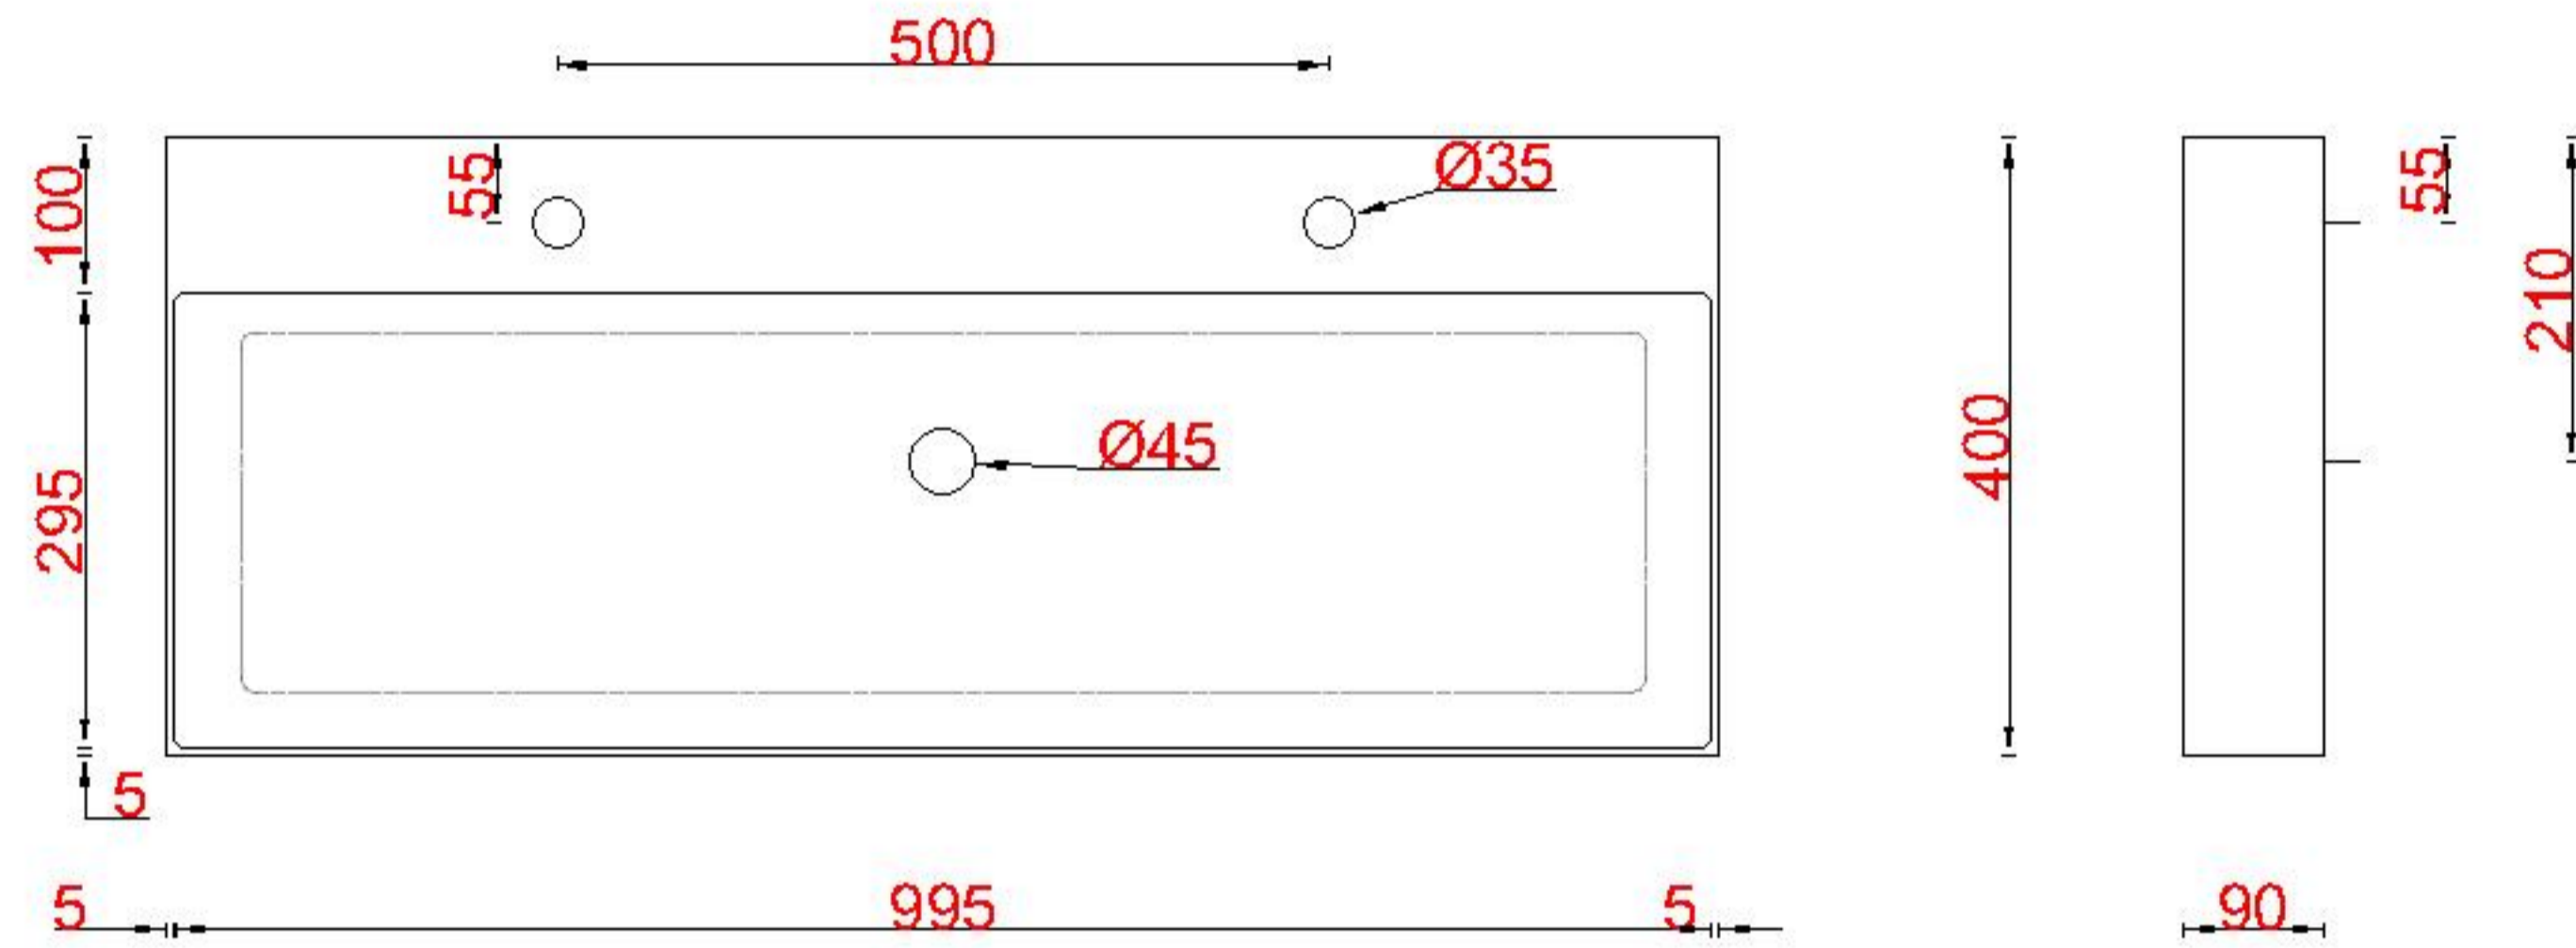

Wastafelblad

1*

WK 1028 GUK + WM 1005 GUK2

2*

WK 1000 GUK + WM 1005 GUK2

WK 1001 GUK + WM 1005 GUK2

WK 1002 GUK + WM 1005 GUK2

WK 1065 GUK + WM 1005 GUK2

WK 1066 GUK + WM 1005 GUK2

LET OP: Controleer maten altijd in het werk met uw bestelde artikel. (meten is weten)

ACHTUNG: Prüfen Sie stets die Dimensionen in der Arbeit mit den bestellte Ware.