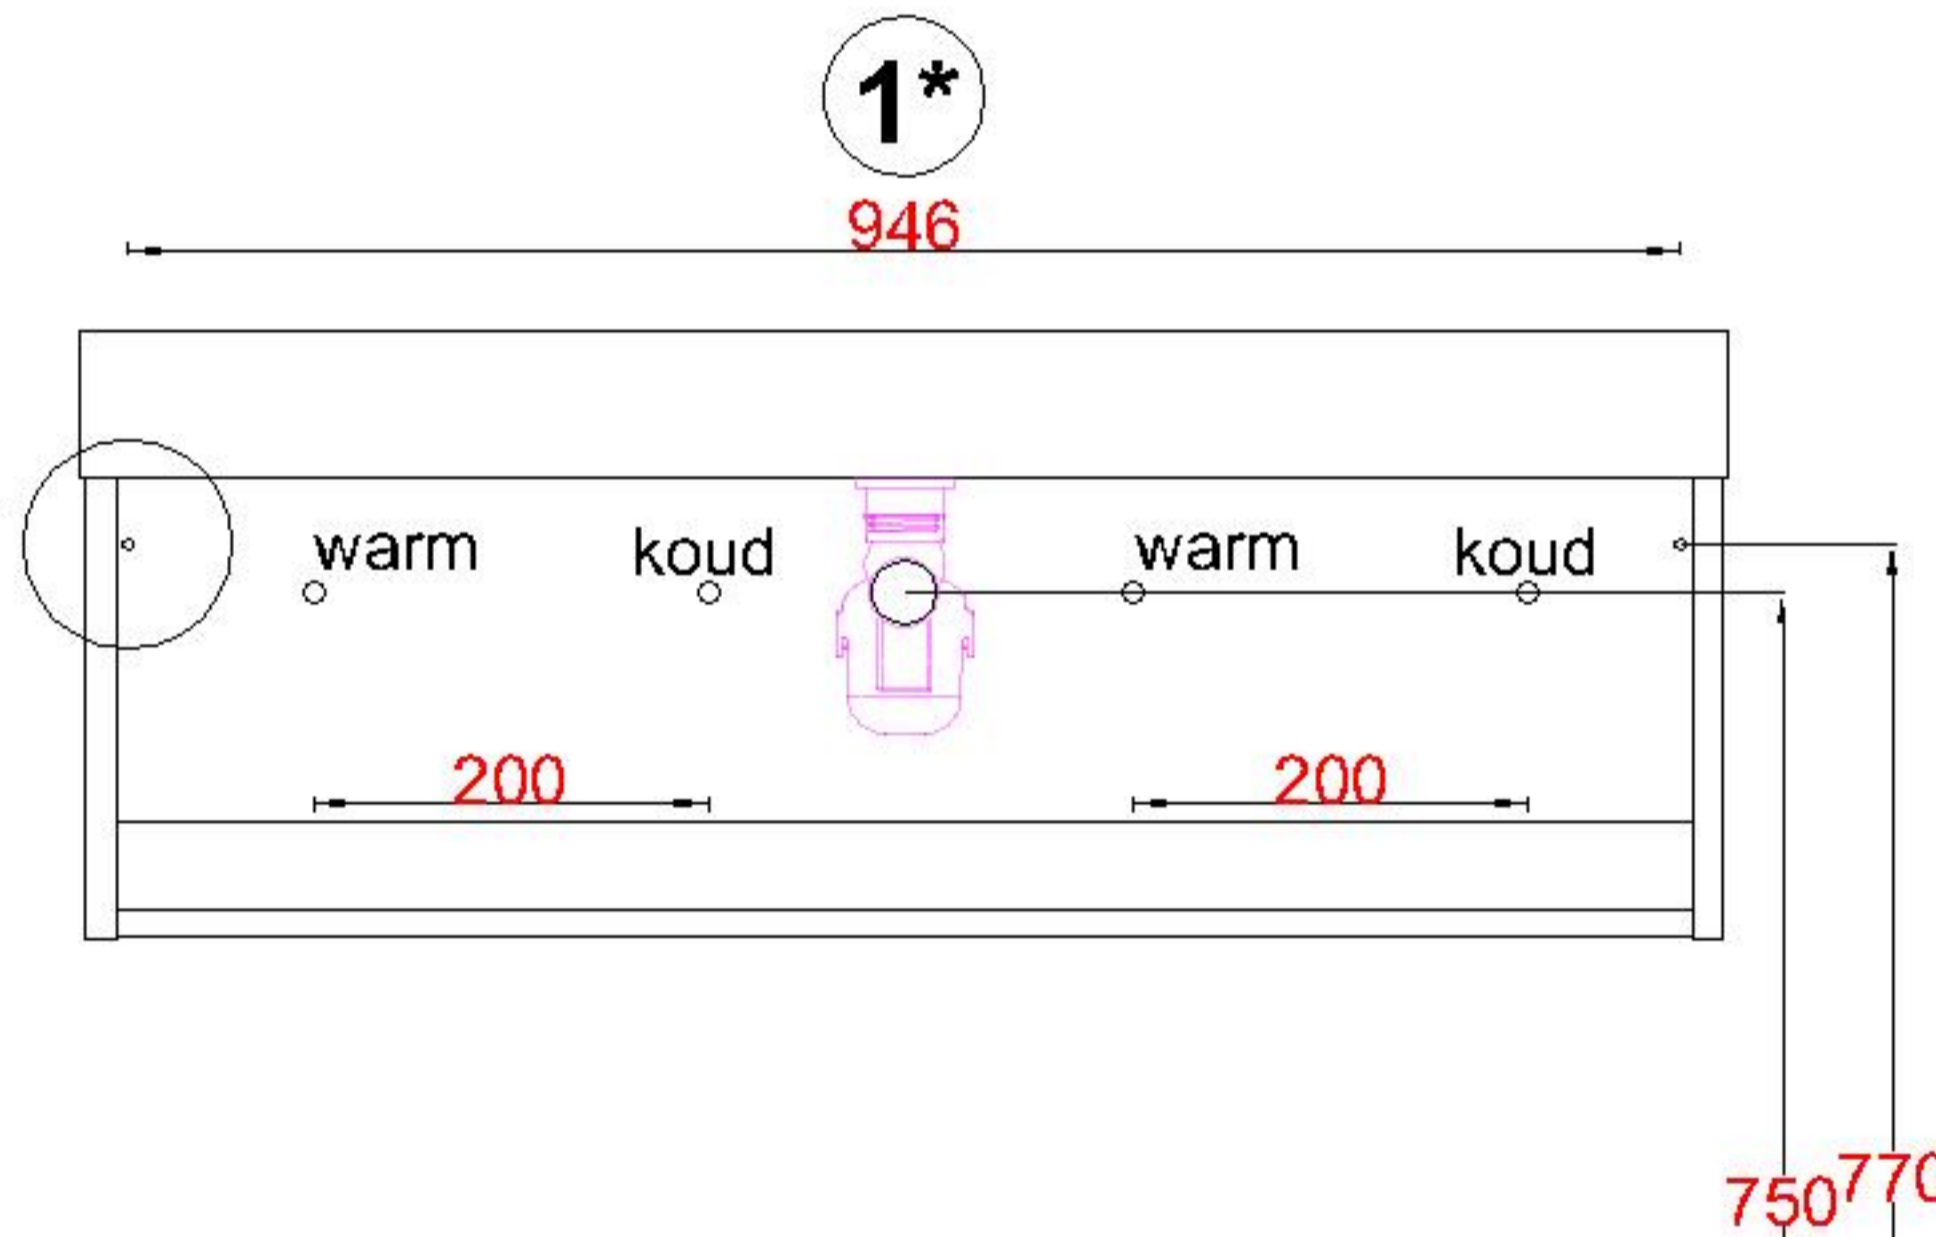

Wastafelblad

1*

WK 1028 GUK + WM 1005 GUK2

2*

WK 1000 GUK + WM 1005 GUK2

WK 1001 GUK + WM 1005 GUK2

WK 1002 GUK + WM 1005 GUK2

WK 1065 GUK + WM 1005 GUK2

WK 1066 GUK + WM 1005 GUK2

LET OP: Controleer maten altijd in het werk met uw bestelde artikel. (meten is weten)

ACHTUNG: Prüfen Sie stets die Dimensionen in der Arbeit mit den bestellte Ware.