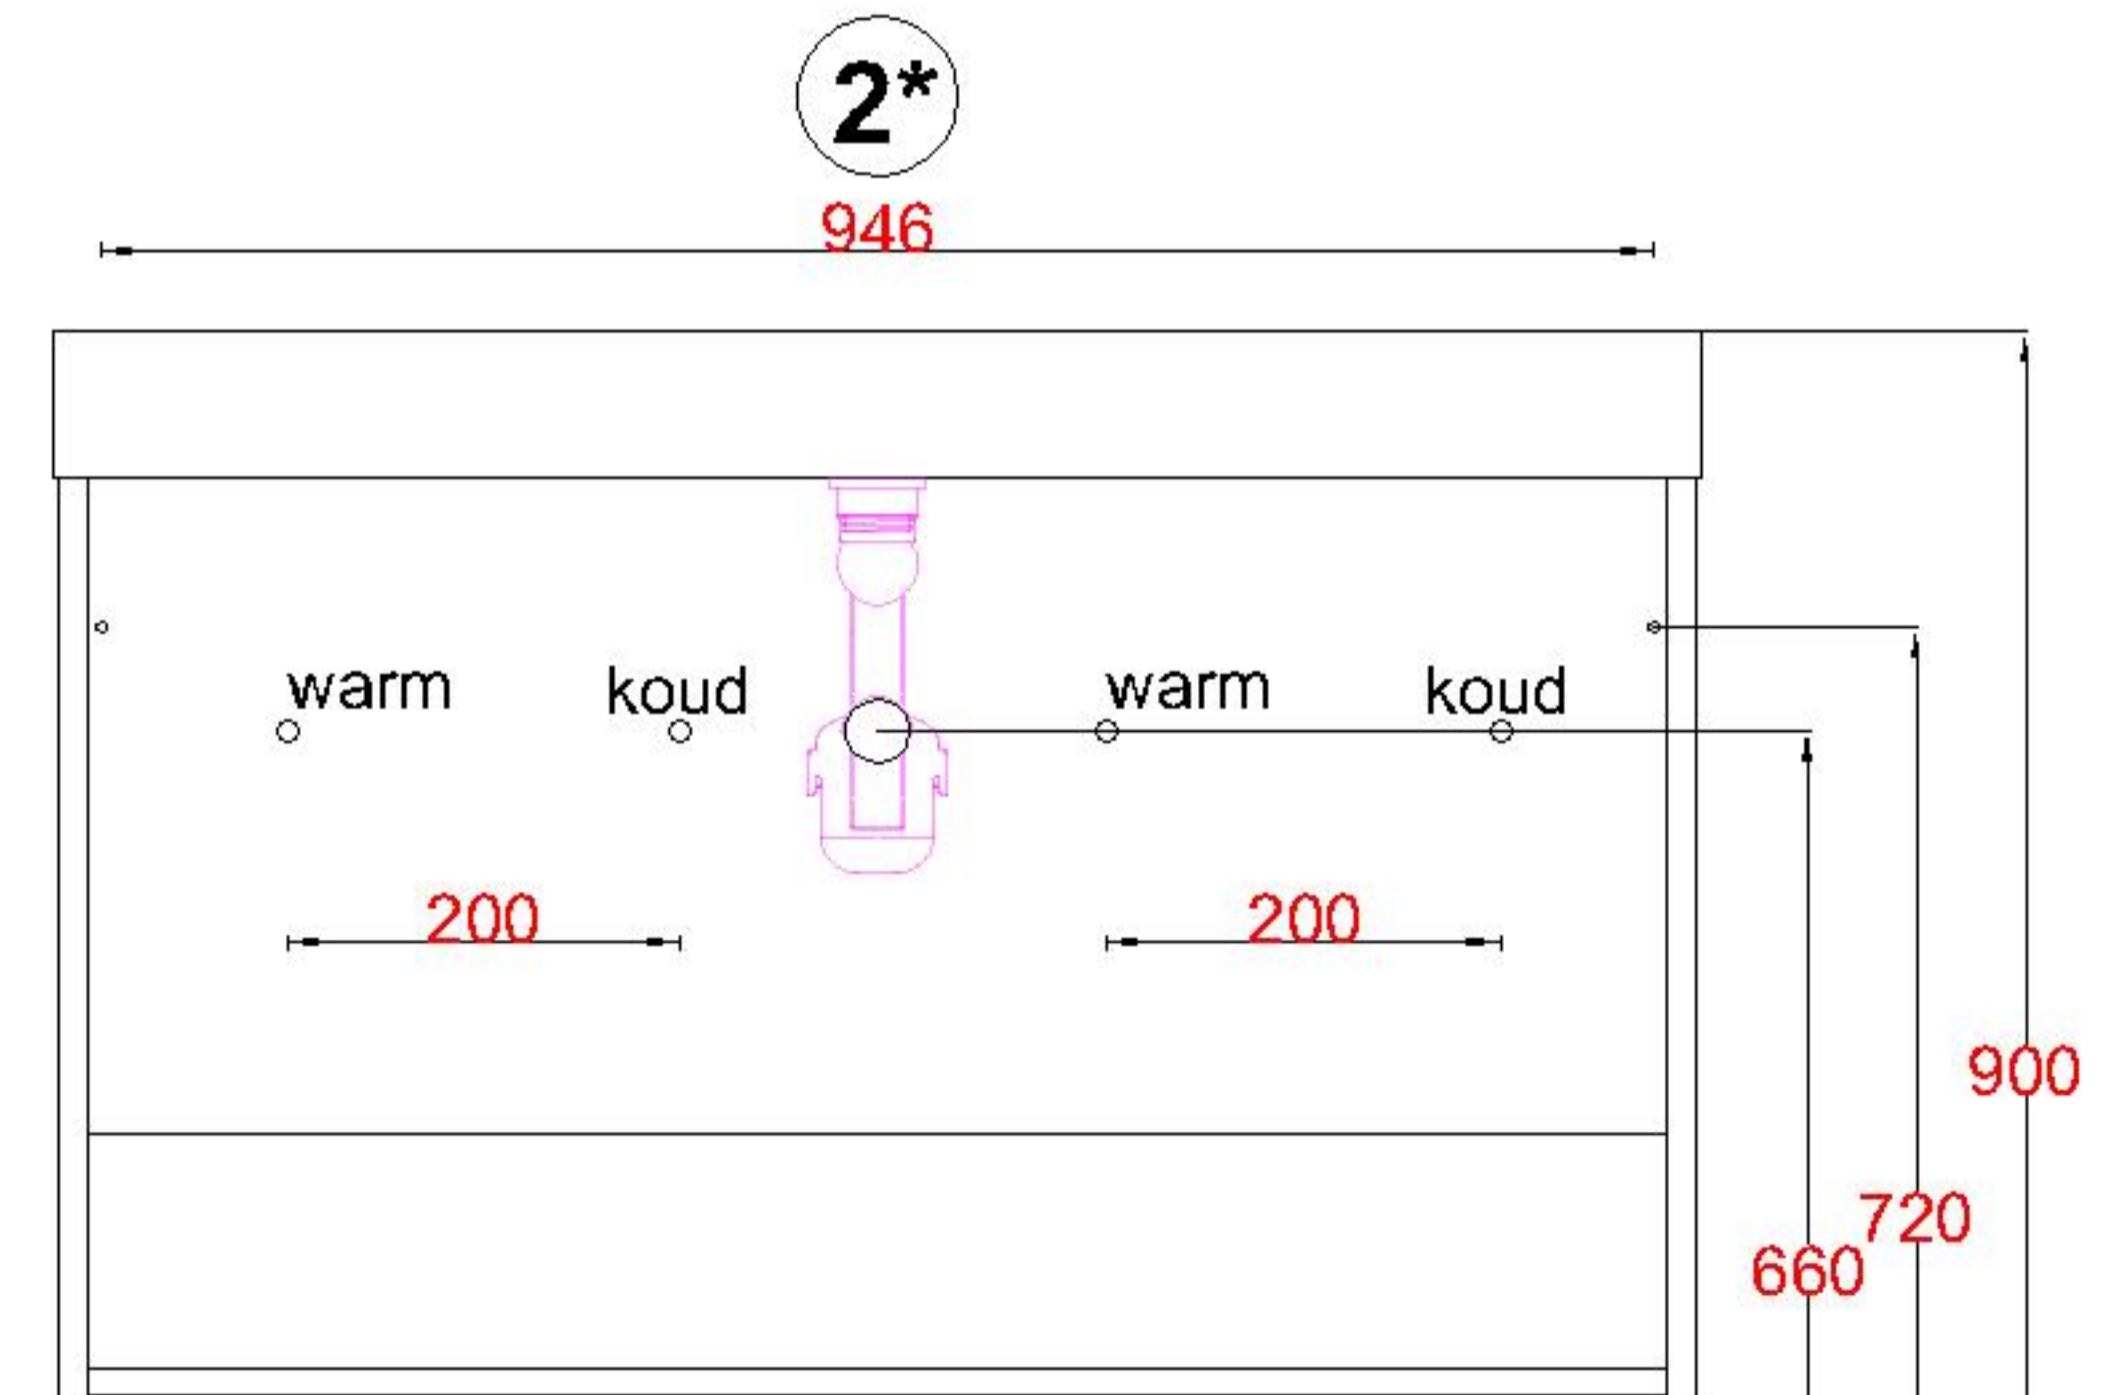

Wastafelblad

1*

WK 1028 GUK + WM 1005 GUK2

2*

WK 1000 GUK + WM 1005 GUK2

WK 1001 GUK + WM 1005 GUK2

WK 1002 GUK + WM 1005 GUK2

WK 1065 GUK + WM 1005 GUK2

WK 1066 GUK + WM 1005 GUK2

LET OP: Controleer maten altijd in het werk met uw bestelde artikel. (meten is weten)

ACHTUNG: Prüfen Sie stets die Dimensionen in der Arbeit mit den bestellte Ware.