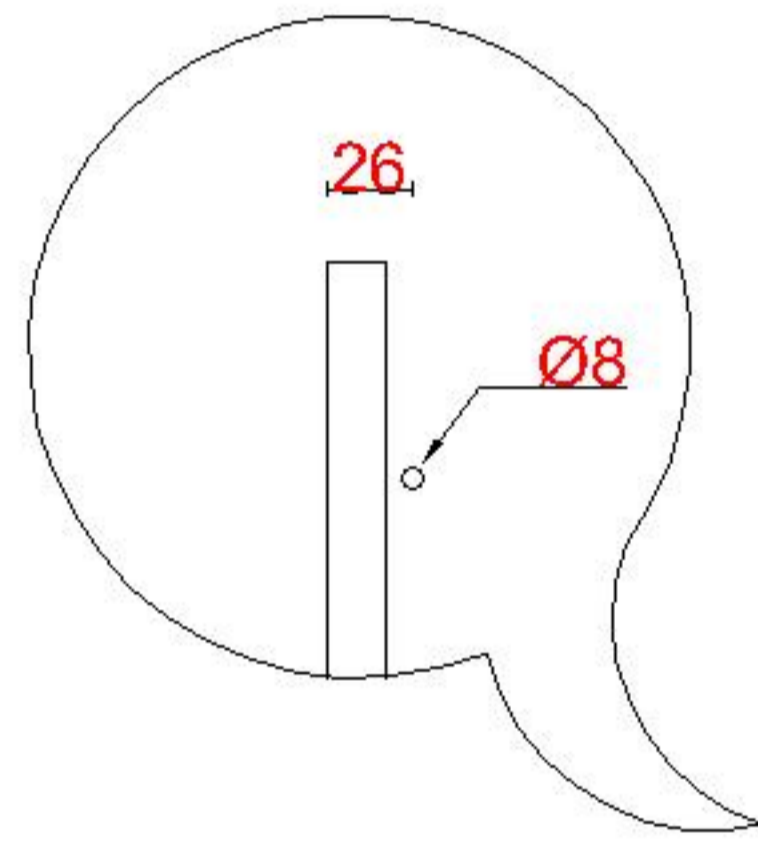

Wastafelblad

1*

WK 1028 GUK + WM 1005 GUK2

2*

WK 1000 GUK + WM 1005 GUK2

WK 1001 GUK + WM 1005 GUK2

WK 1002 GUK + WM 1005 GUK2

WK 1065 GUK + WM 1005 GUK2

WK 1066 GUK + WM 1005 GUK2

LET OP: Controleer maten altijd in het werk met uw bestelde artikel. (meten is weten)

ACHTUNG: Prüfen Sie stets die Dimensionen in der Arbeit mit den bestellte Ware.