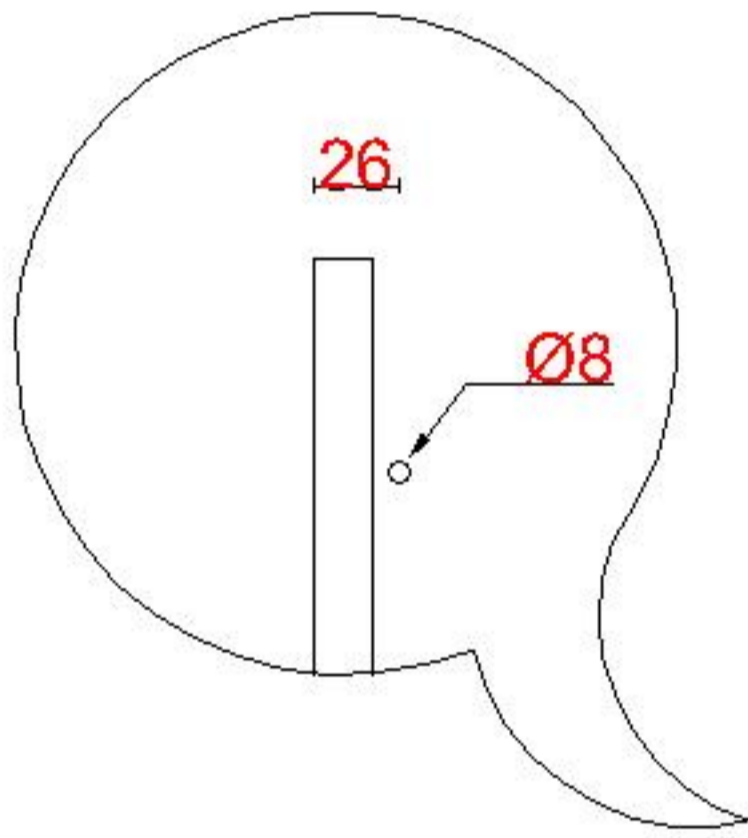

# Wastafelblad

**1\***

WK 1228 GU + WM 1200 GU2

**2\***

WK 1200 GU + WM 1200 GU2

WK 1201 GU + WM 1200 GU2

WK 1265 GU + WM 1200 GU2

WK 1266 GU + WM 1200 GU2

**LET OP:** Controleer maten altijd in het werk met uw bestelde artikel. (meten is weten)

**ACHTUNG:** Prüfen Sie stets die Dimensionen in der Arbeit mit den bestellte Ware.