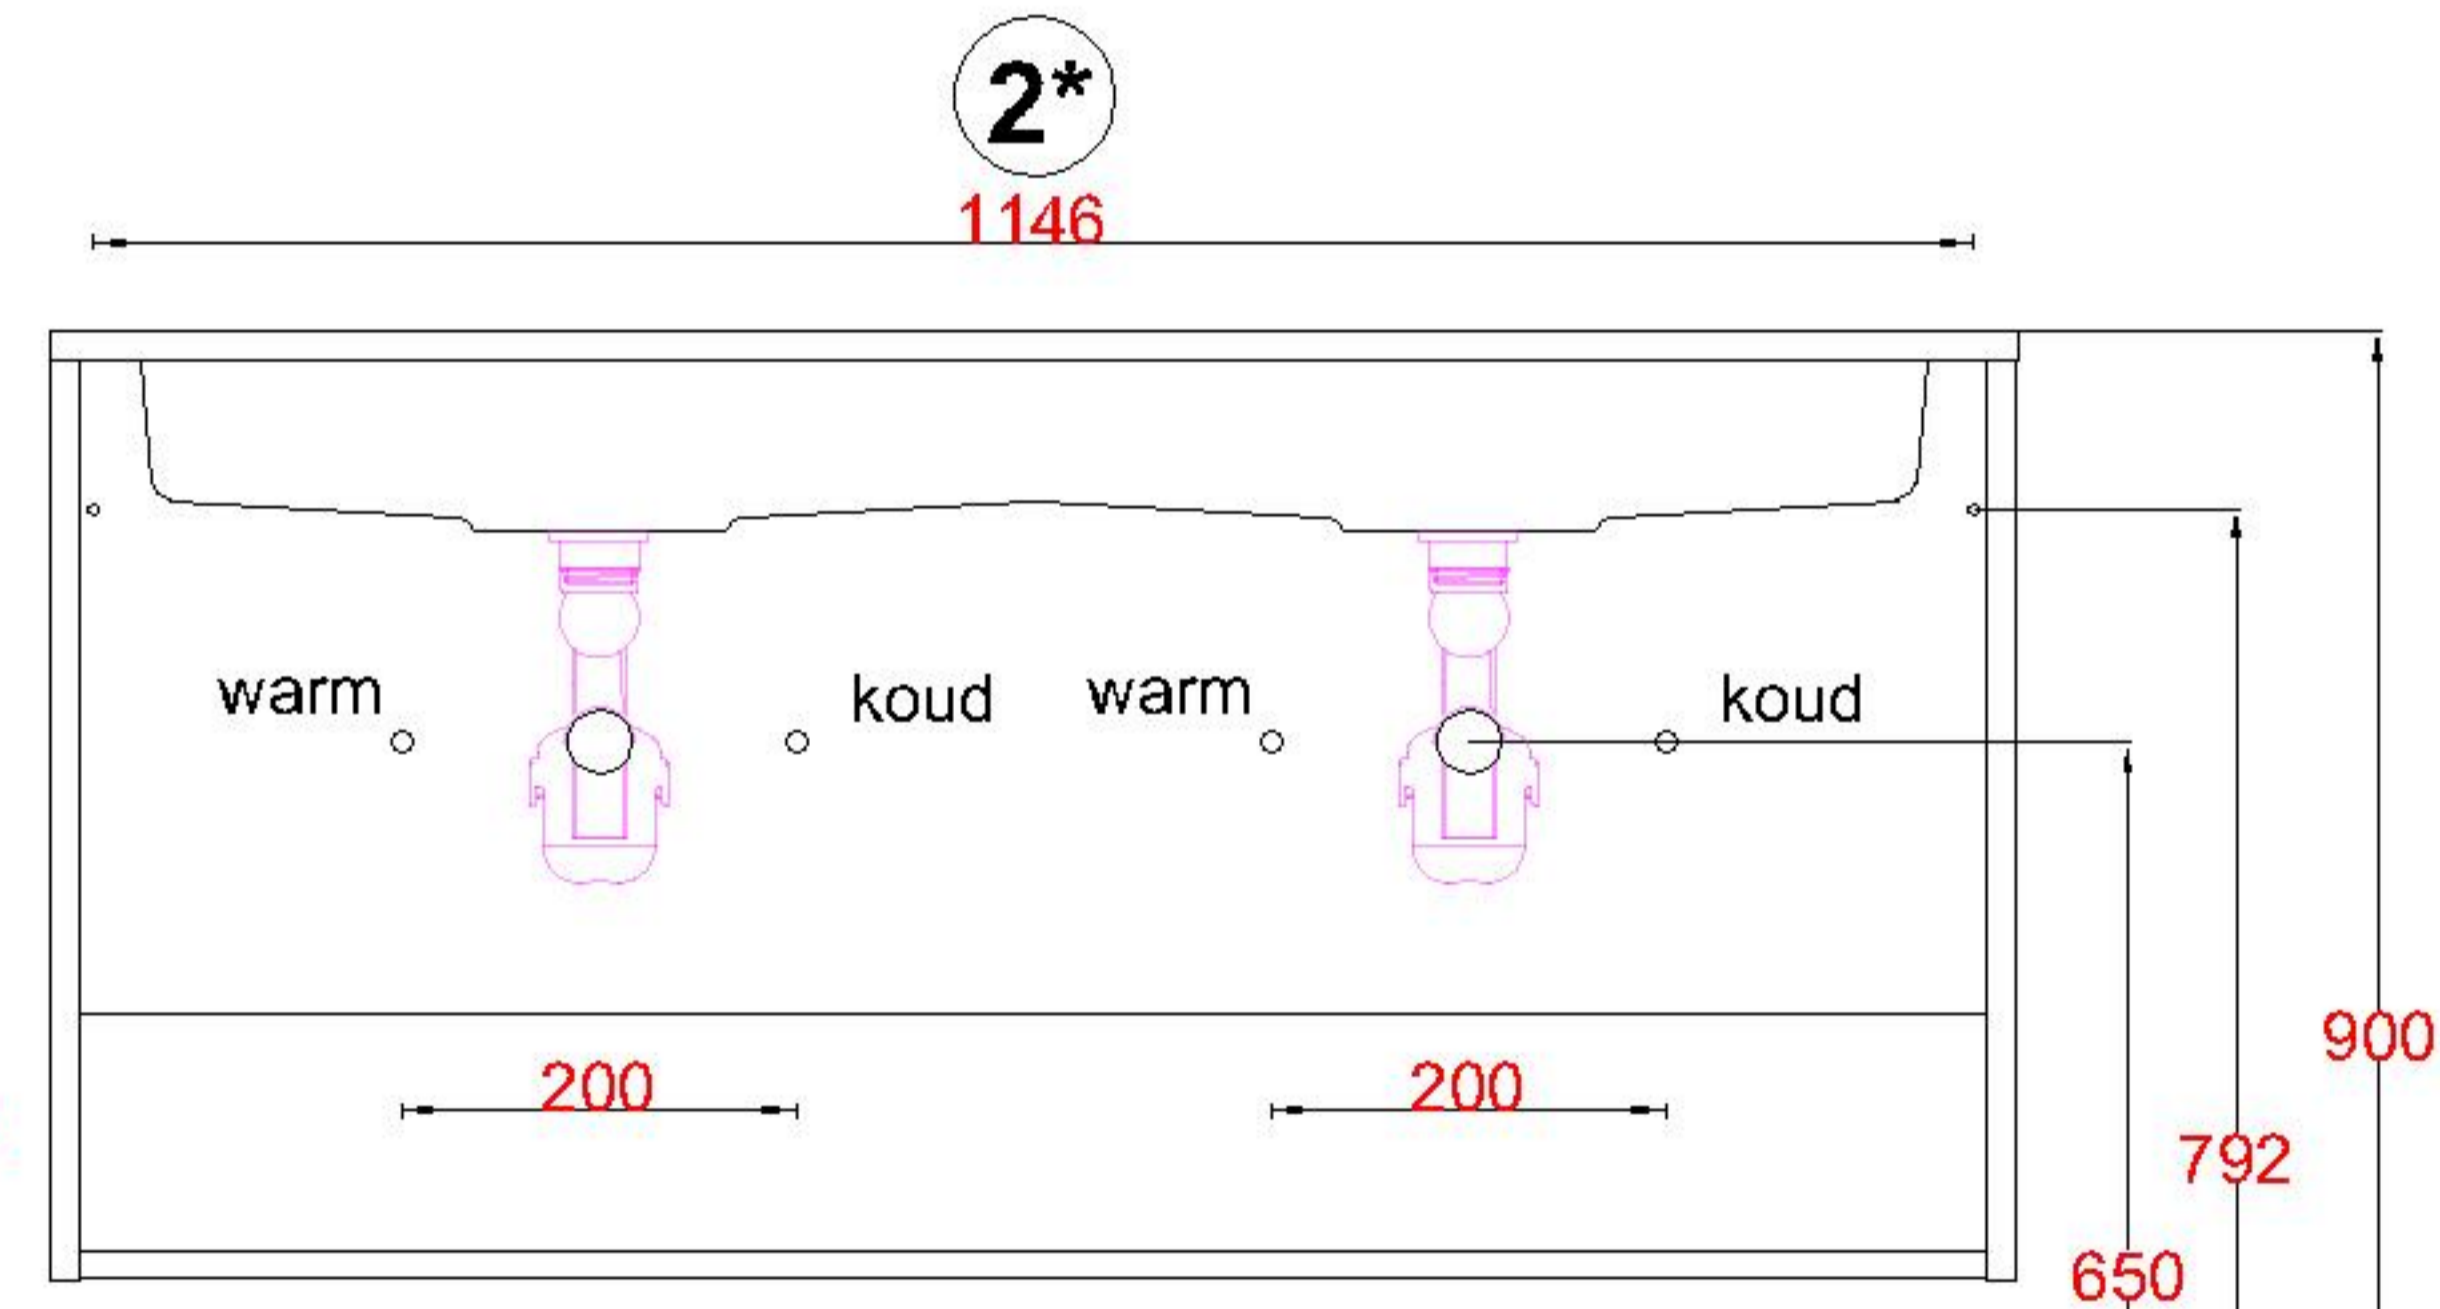

# Wastafelblad

**1\***

WK 1228 GU + WM 1200 GU2

**2\***

WK 1200 GU + WM 1200 GU2

WK 1201 GU + WM 1200 GU2

WK 1265 GU + WM 1200 GU2

WK 1266 GU + WM 1200 GU2