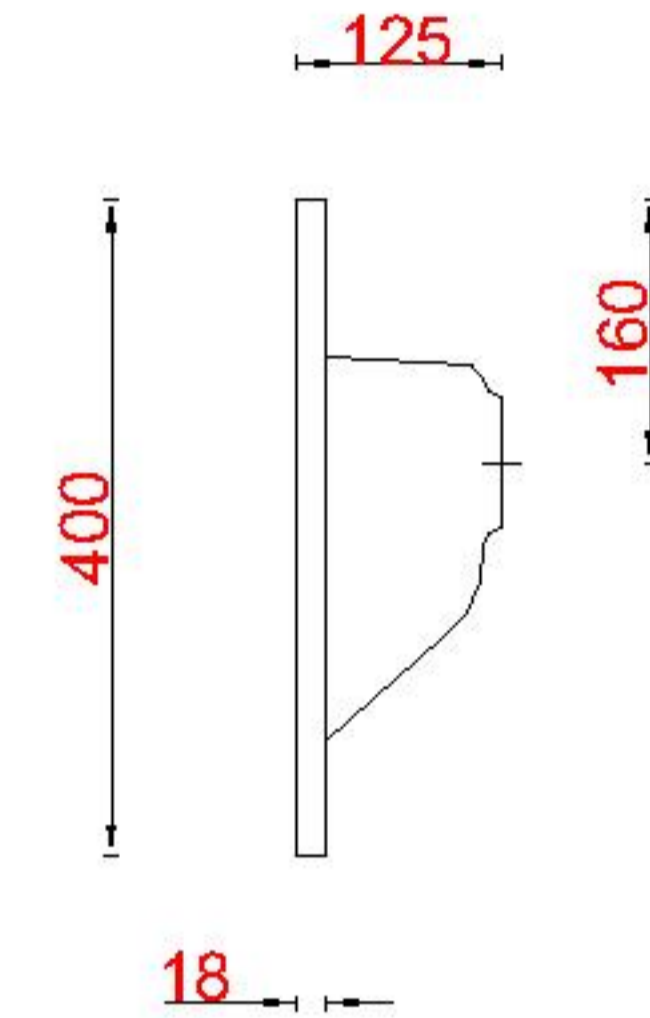

# Wastafelblad

**1\***

WK 1228 GU + WM 1200 GU2

**2\***

WK 1200 GU + WM 1200 GU2

WK 1201 GU + WM 1200 GU2

WK 1265 GU + WM 1200 GU2

WK 1266 GU + WM 1200 GU2

**LET OP:** Controleer maten altijd in het werk met uw bestelde artikel. (meten is weten)

**ACHTUNG:** Prüfen Sie stets die Dimensionen in der Arbeit mit den bestellte Ware.