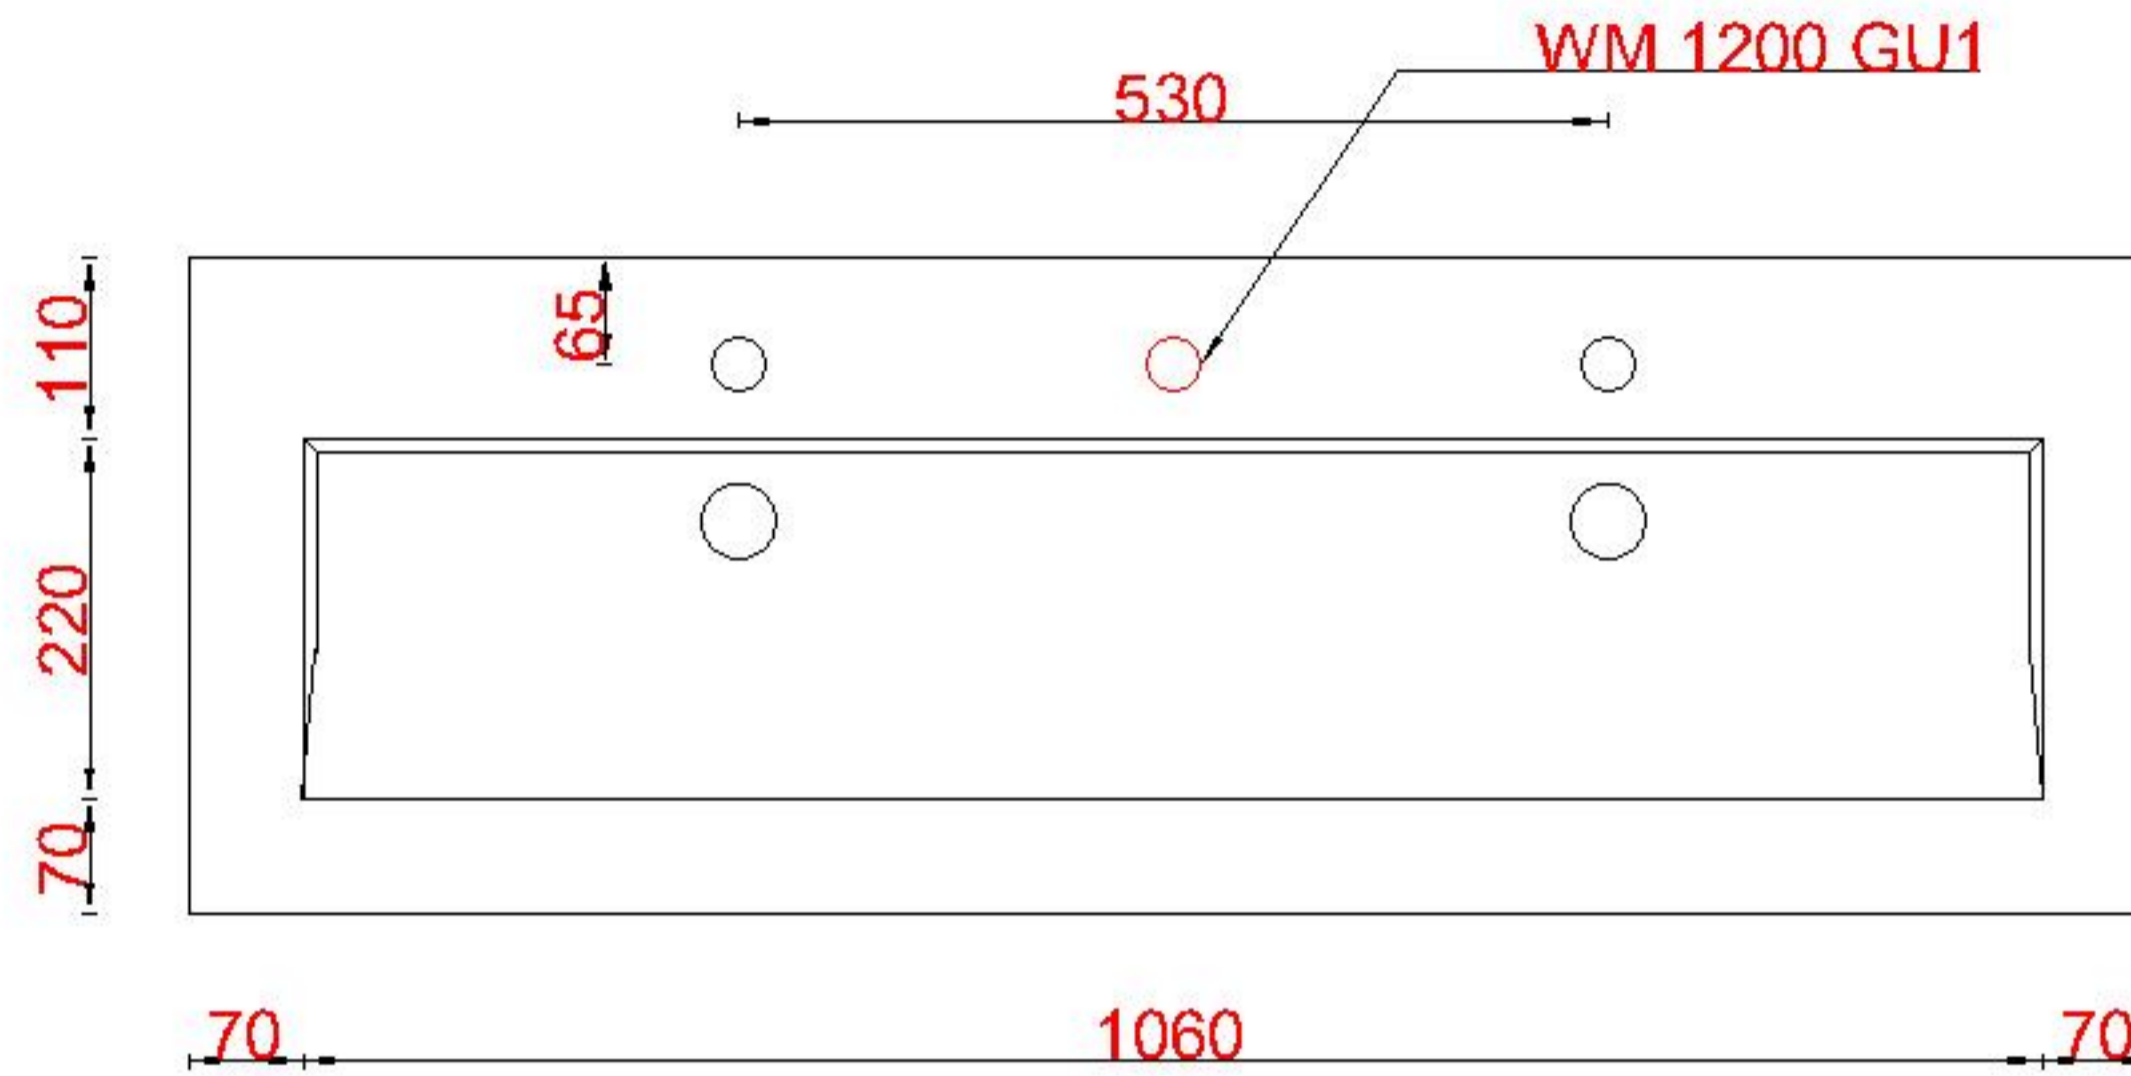

# Wastafelblad

**1\***

WK 1228 GU + WM 1200 GU2

**2\***

WK 1200 GU + WM 1200 GU2

WK 1201 GU + WM 1200 GU2

WK 1265 GU + WM 1200 GU2

WK 1266 GU + WM 1200 GU2

**LET OP:** Controleer maten altijd in het werk met uw bestelde artikel. (meten is weten)

**ACHTUNG:** Prüfen Sie stets die Dimensionen in der Arbeit mit den bestellte Ware.