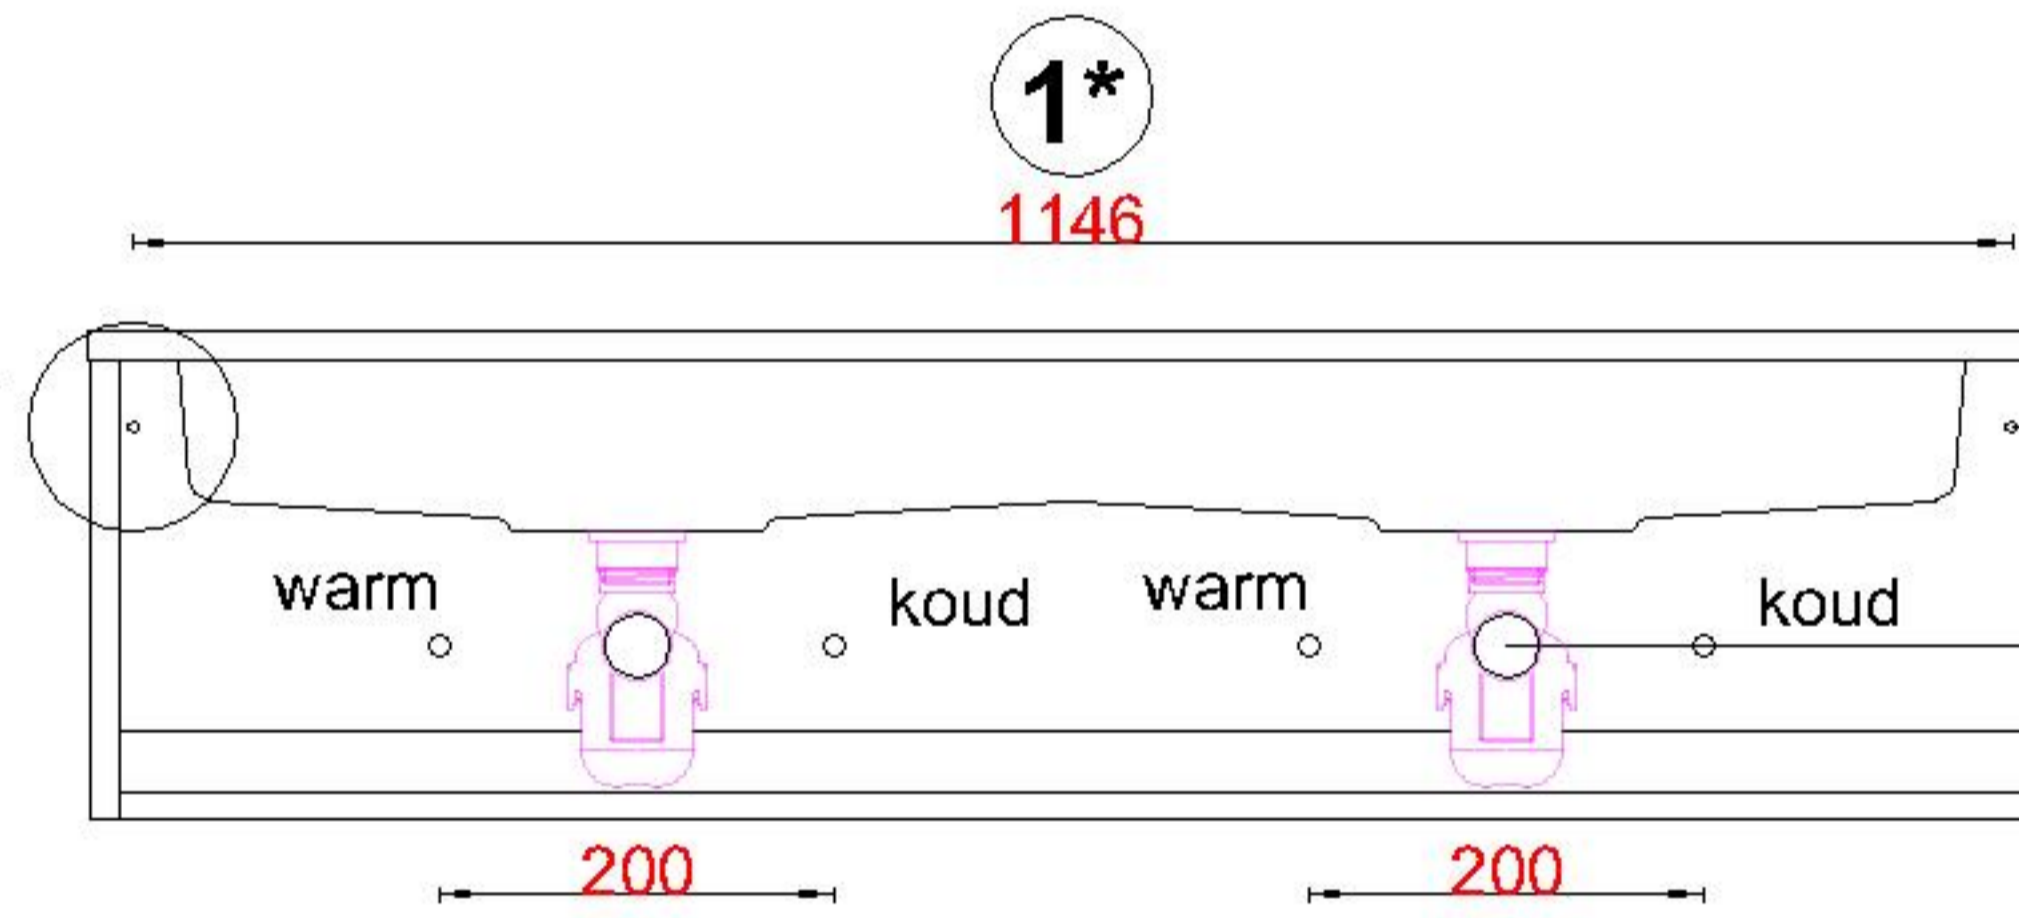

# Wastafelblad

**1\***

WK 1228 GU + WM 1200 GU2

**2\***

WK 1200 GU + WM 1200 GU2

WK 1201 GU + WM 1200 GU2

WK 1265 GU + WM 1200 GU2

WK 1266 GU + WM 1200 GU2