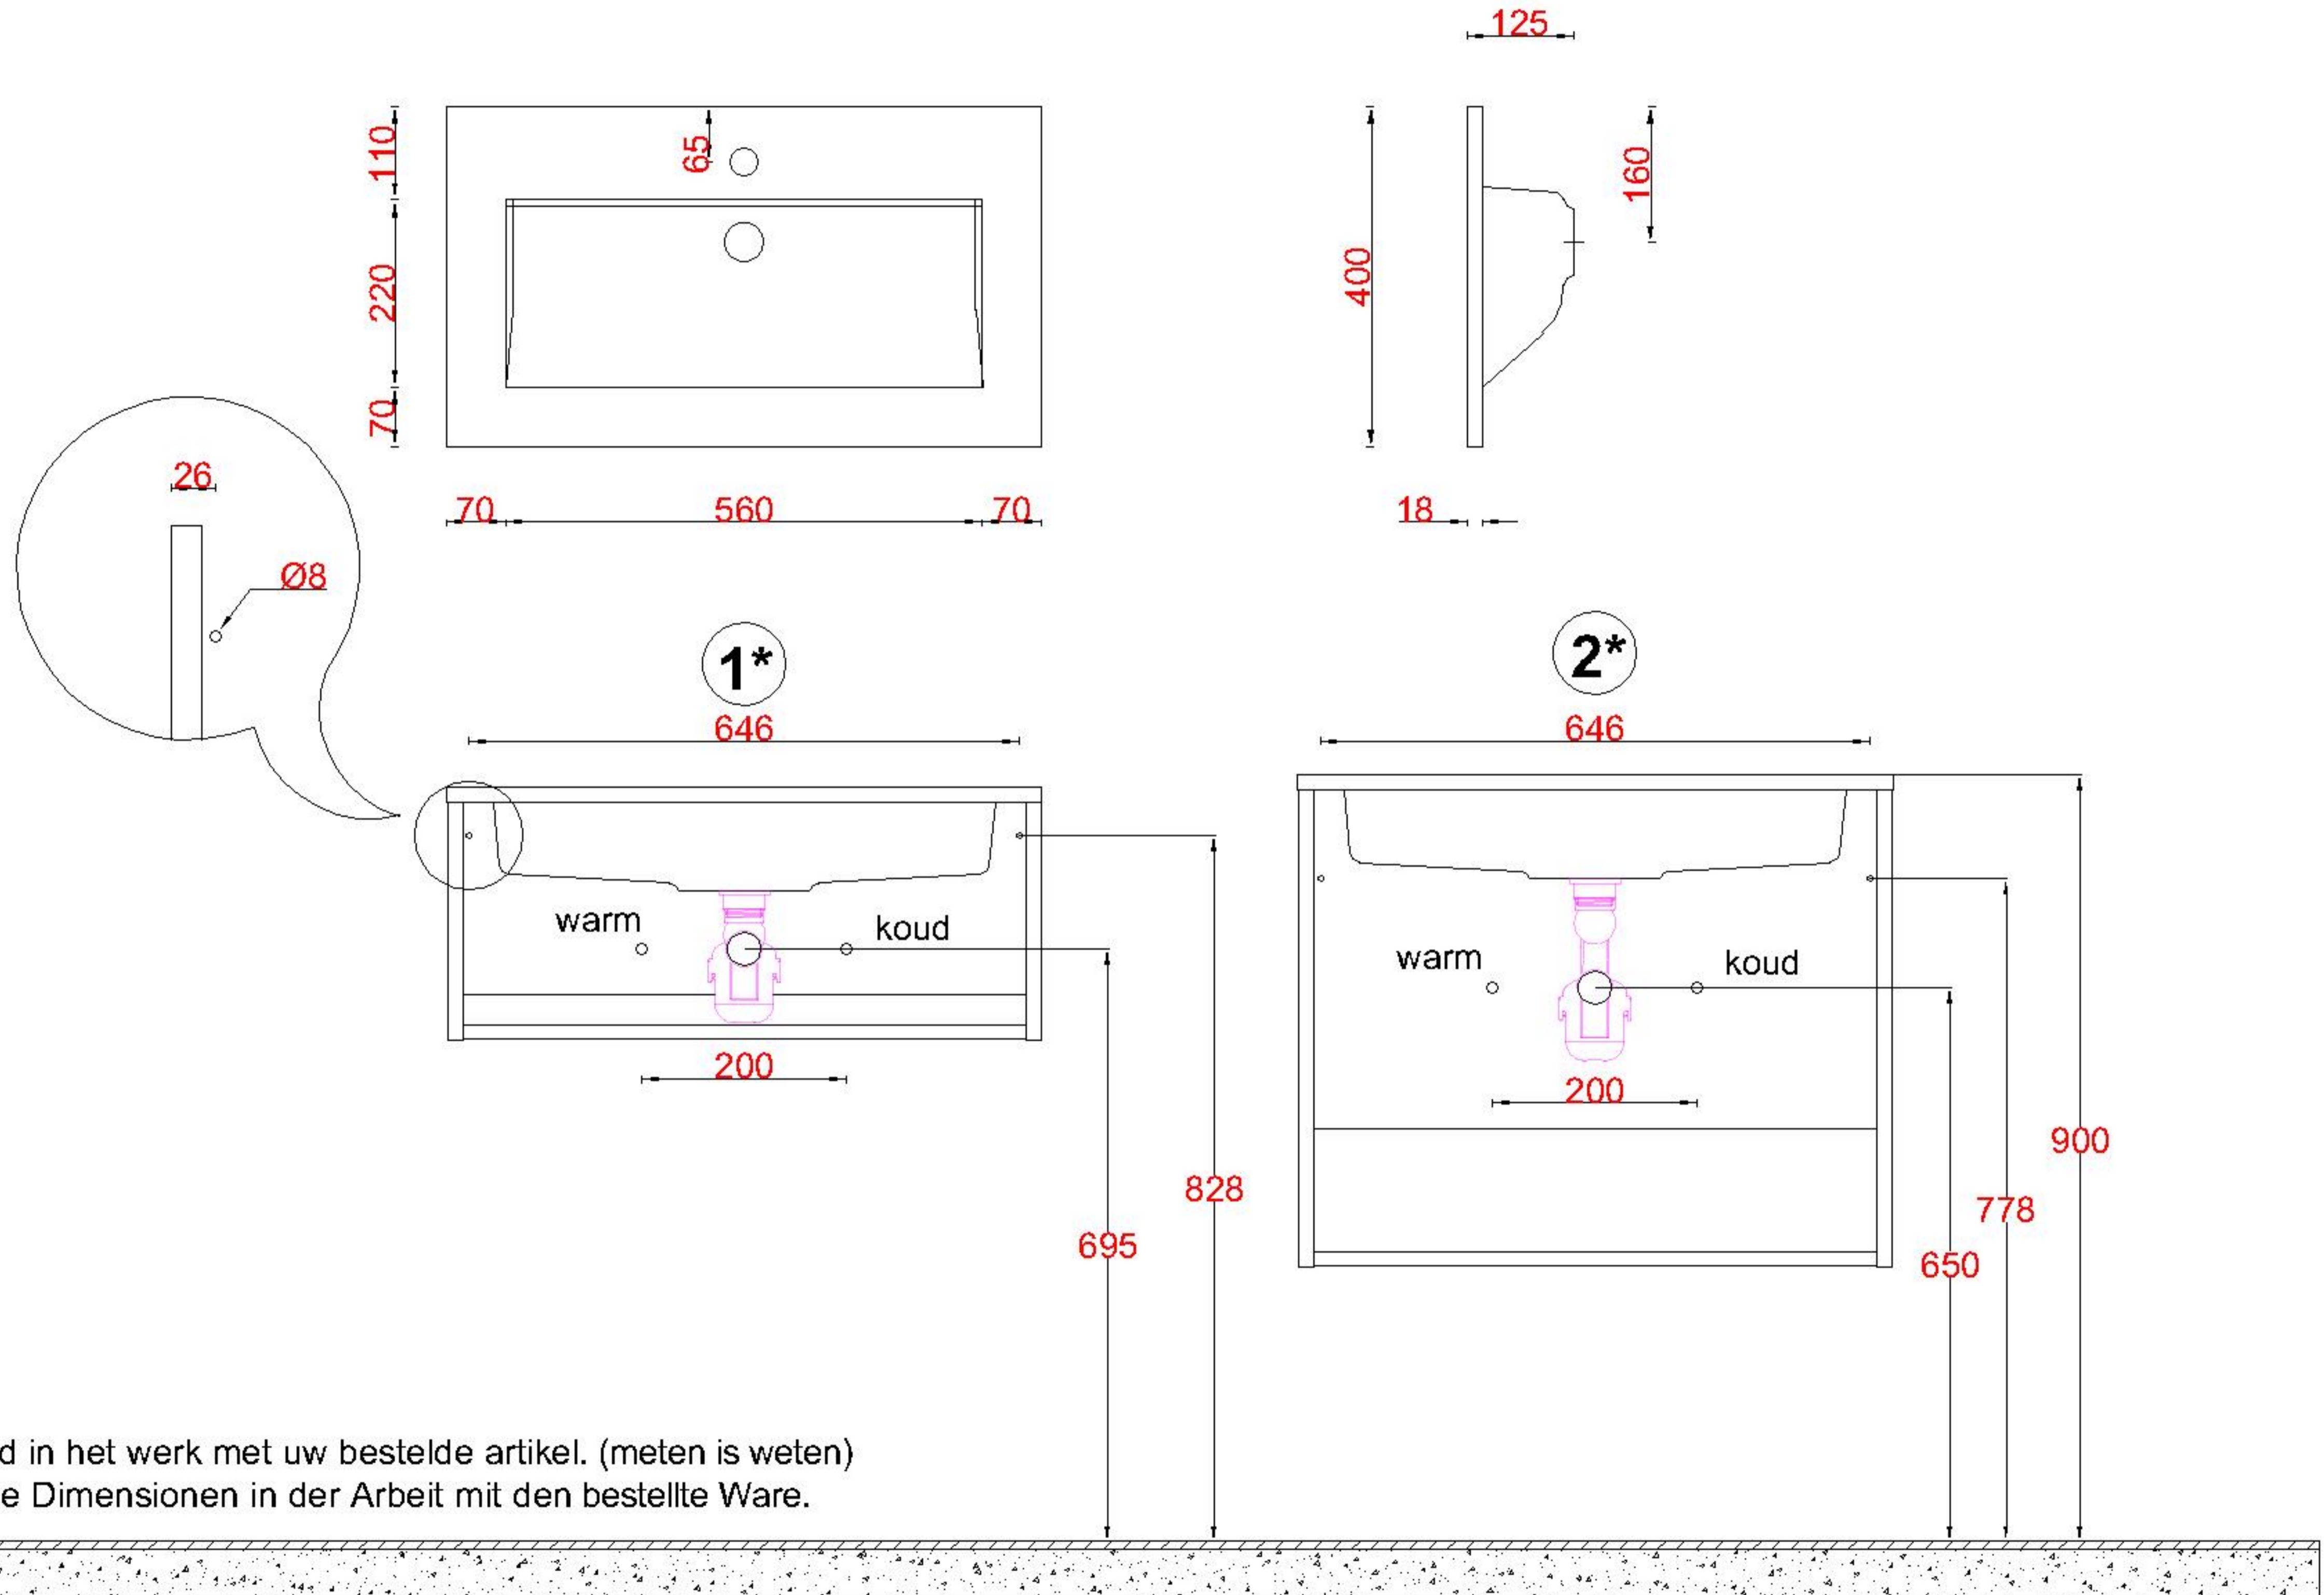

# Wastafelblad

**1\***

WK 728 GU + WM 700 GU1

**2\***

WK 700 GU + WM 700 GU1

WK 701 GU + WM 700 GU1

WK 765 GU + WM 700 GU1

WK 766 GU + WM 700 GU1

**LET OP:** Controleer maten altijd in het werk met uw bestelde artikel. (meten is weten)

**ACHTUNG:** Prüfen Sie stets die Dimensionen in der Arbeit mit den bestellte Ware.