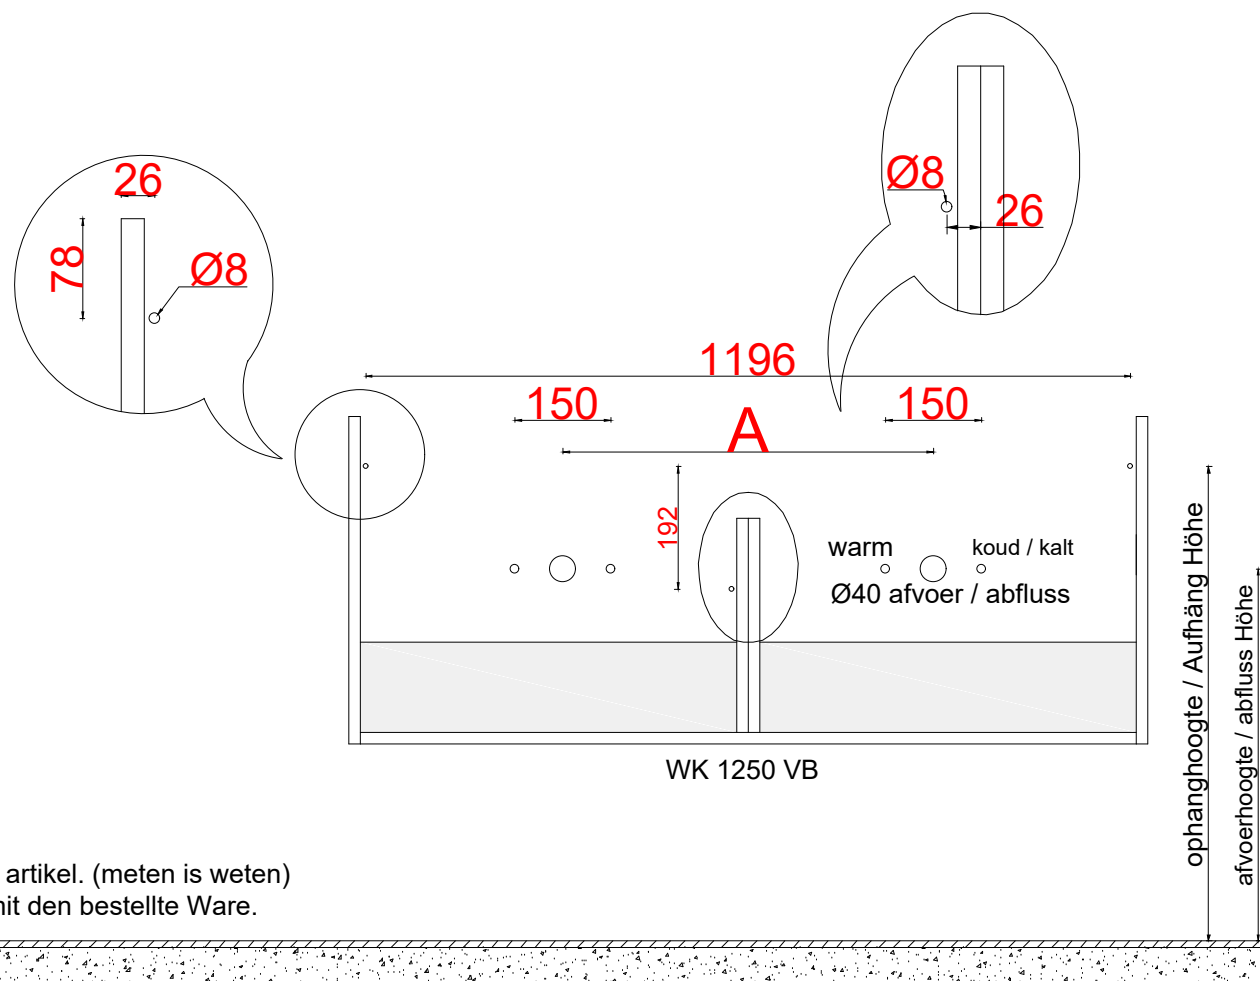

WASTAFEL, WASCHBECKEN TYPE

	A	waskom / becken dikte / Höhe Maß	ophang / Aufhäng hoogte / Höhe Maß	afvoer / Abfluss hoogte / Höhe Maß
Subway 2.0 7175D0.. (1300mm)	560mm	70mm	752mm	592mm
Omnia 6131 13 (1300mm)	580mm	80mm	742mm	582mm

* **AANWIJZING:**

WATERTOEVOER CENTRAAL bij wasbak met 1 kraan
TOTAAL HOOGTE bovenkant waskom is **900MM**

* **HINWEIS:**

WASSERVERSORGUNG CENTRAL für Waschbecken mit 1 Hahn
GESAMTHÖHE oberseite Waschbecken beträgt **900MM**

Villeroy & Boch Wastafelblad is niet leverbaar door Primabad
Villeroy & Boch Waschbecken kann nicht von PrimaBad geliefert werden

LET OP: Controleer maten altijd in het werk met uw bestelde artikel. (meten is weten)

ACHTUNG: Prüfen Sie stets die Dimensionen in der Arbeit mit den bestellte Ware.