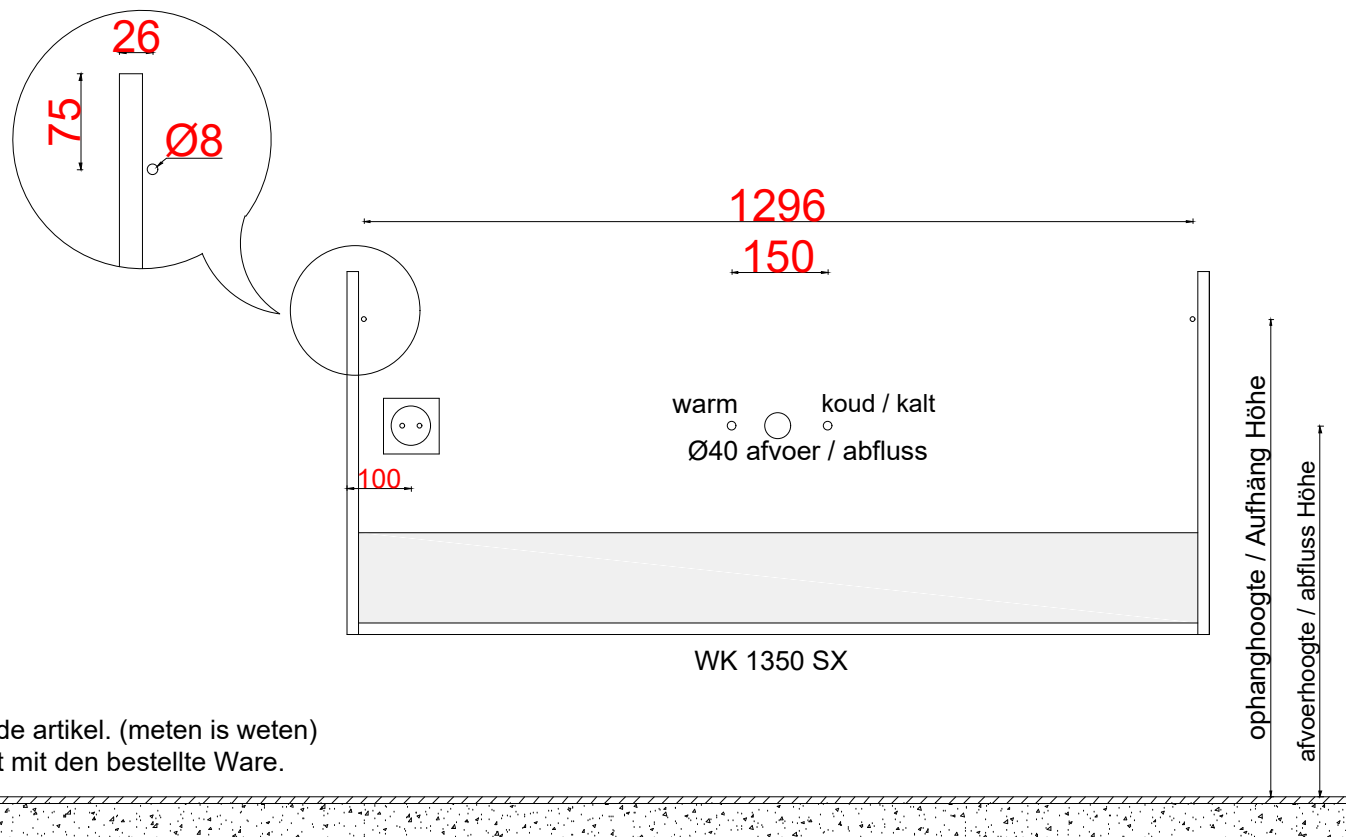

WASTAFEL, WASCHBECKEN TYPE

	waskom / becken	ophang / Aufhäng	afvoer / Abfluss
Sphinx 420 S8313..0000 (1400mm)	85mm	747mm	580mm

- **AANWIJZING:** WATERTOEOVOER CENTRAAL bij wasbak met 1 kraan
  TOTAAL HOOGTE bovenkant waskom is **900MM**
- **HINWEIS:** WASSERVERSORGUNG CENTRAL für Waschbecken mit 1 Hahn
  GESAMTHÖHE oberseite Waschbecken beträgt **900MM**

Wastafelblad is niet leverbaar door Primabad
Waschbecken kann nicht von PrimaBad geliefert werden

LET OP: Controleer maten altijd in het werk met uw bestelde artikel. (meten is weten)

ACHTUNG: Prüfen Sie stets die Dimensionen in der Arbeit mit den bestellte Ware.