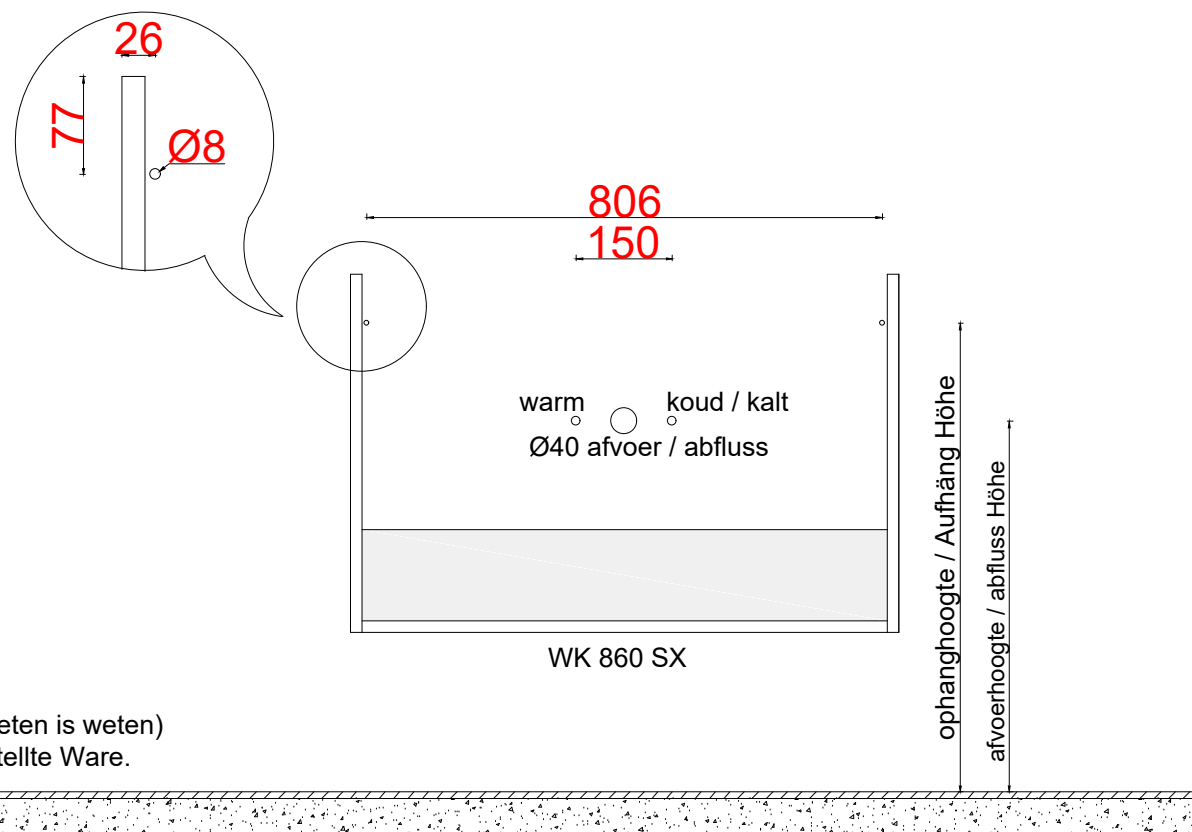

WASTAFEL, WASCHBECKEN TYPE

	waskom / becken	ophang / Aufhäng	afvoer / Abfluss
Sphinx 345 S8308100000 (900mm)	90mm	733mm	580mm

1. **AANWIJZING:** WATERTOEVOER CENTRAAL bij wasbak met 1 kraan
   TOTAAL HOOGTE bovenkant waskom is **900MM**
2. **HINWEIS:** WASSERVERSORGUNG CENTRAL für Waschbecken mit 1 Hahn
   GESAMTHÖHE oberseite Waschbecken beträgt **900MM**

Wastafelblad is niet leverbaar door Primabad
Waschbecken kann nicht von PrimaBad geliefert werden

LET OP: Controleer maten altijd in het werk met uw bestelde artikel. (meten is weten)

ACHTUNG: Prüfen Sie stets die Dimensionen in der Arbeit mit den bestellte Ware.