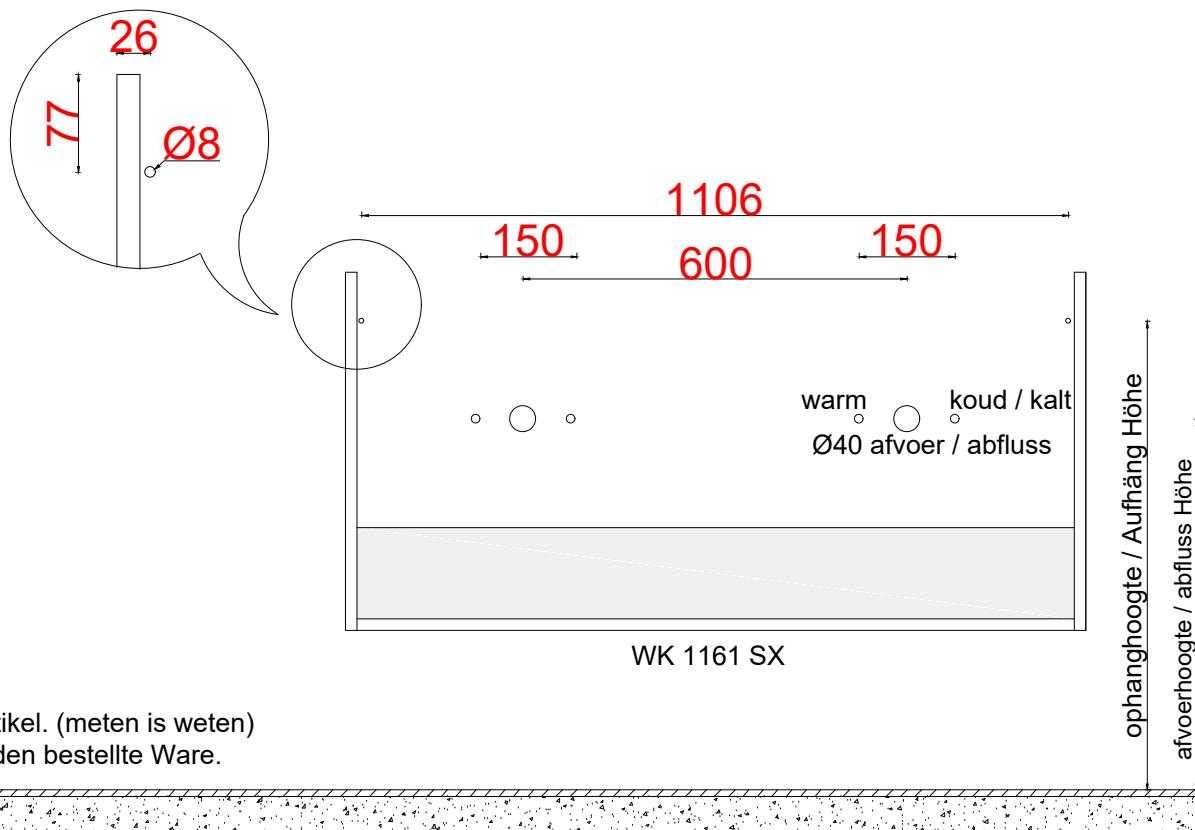

WASTAFEL, WASCHBECKEN TYPE

	waskom / becken	ophang / Aufhäng	afvoer / Abfluss
Sphinx 345 S8308300000 (1200mm)	90mm	733mm	580mm

- **AANWIJZING:** WATERTOEOVOER CENTRAAL bij wasbak met 1 kraan
  TOTAAL HOOGTE bovenkant waskom is **900MM**
- **HINWEIS:** WASSERVERSORGUNG CENTRAL für Waschbecken mit 1 Hahn
  GESAMTHÖHE oberseite Waschbecken beträgt **900MM**

Wastafelblad is niet leverbaar door Primabad
Waschbecken kann nicht von PrimaBad geliefert werden

LET OP: Controleer maten altijd in het werk met uw bestelde artikel. (meten is weten)

ACHTUNG: Prüfen Sie stets die Dimensionen in der Arbeit mit den bestellte Ware.