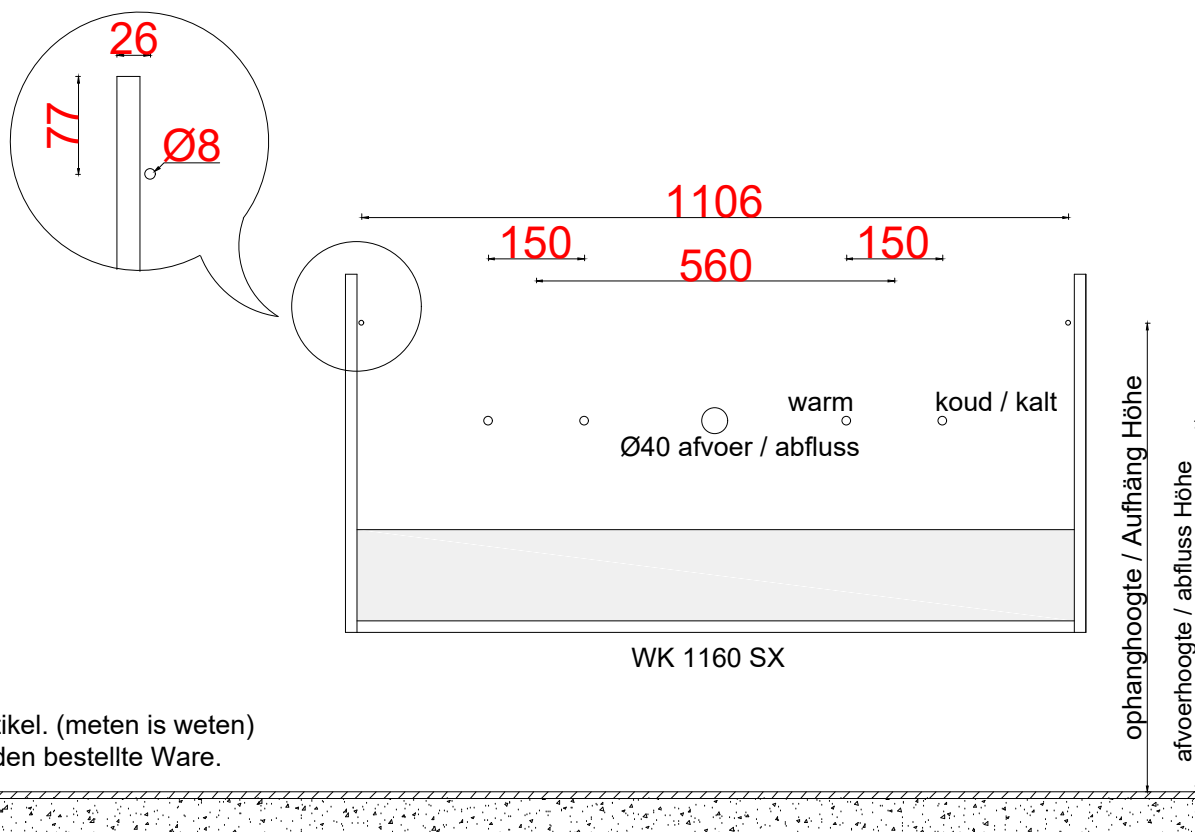

WASTAFEL, WASCHBECKEN TYPE

	waskom / becken	ophang / Aufhäng	afvoer / Abfluss
Sphinx 345 S8308202000 (1200mm)	90mm	733mm	580mm

1. **AANWIJZING:** WATERTOEVOER CENTRAAL bij wasbak met 1 kraan
   TOTAAL HOOGTE bovenkant waskom is **900MM**
2. **HINWEIS:** WASSERVERSORGUNG CENTRAL für Waschbecken mit 1 Hahn
   GESAMTHÖHE oberseite Waschbecken beträgt **900MM**

Wastafelblad is niet leverbaar door Primabad
Waschbecken kann nicht von PrimaBad geliefert werden

LET OP: Controleer maten altijd in het werk met uw bestelde artikel. (meten is weten)

ACHTUNG: Prüfen Sie stets die Dimensionen in der Arbeit mit den bestellte Ware.