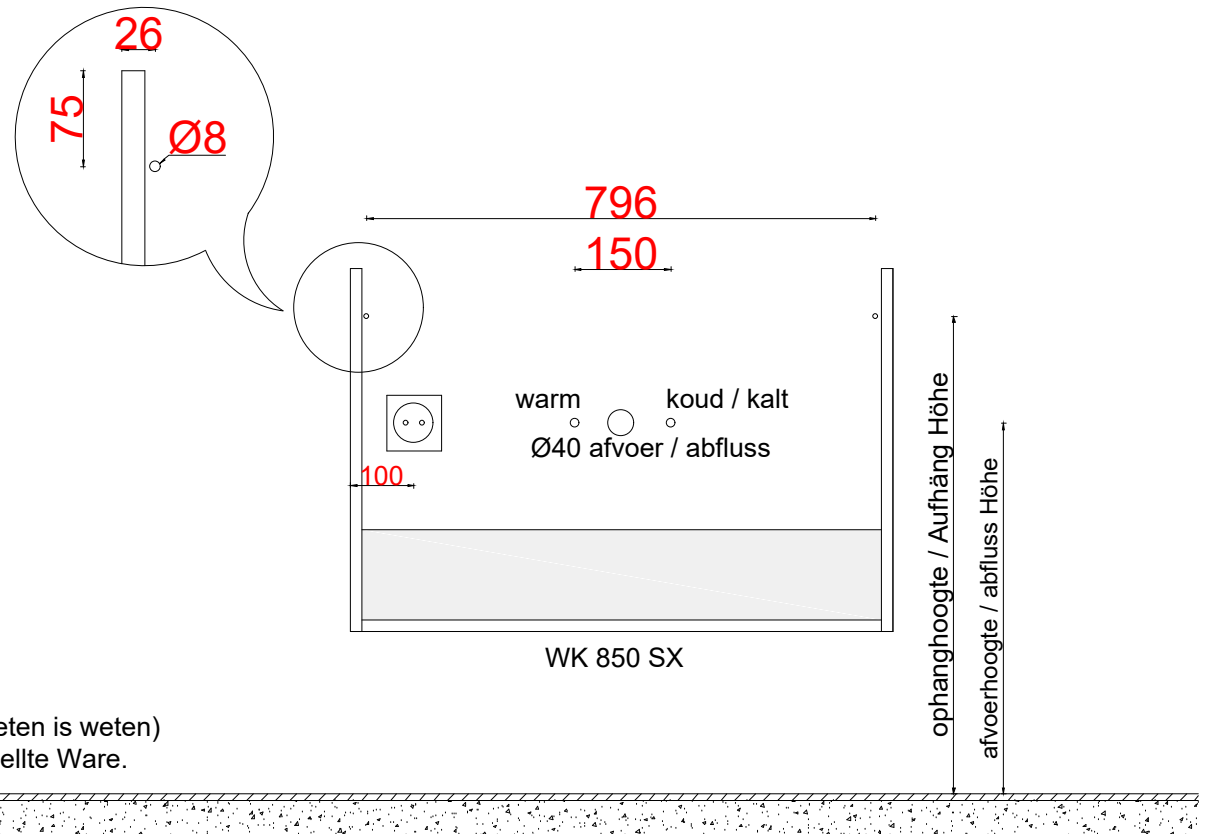

WASTAFEL, WASCHBECKEN TYPE

	waskom / becken	ophang / Aufhäng	afvoer / Abfluss
Sphinx 420 S8312..0000 (900mm)	85mm	747mm	580mm

1. **AANWIJZING:** WATERTOEOVOER CENTRAAL bij wasbak met 1 kraan
   TOTAAL HOOGTE bovenkant waskom is **900MM**
2. **HINWEIS:** WASSERVERSORGUNG CENTRAL für Waschbecken mit 1 Hahn
   GESAMTHÖHE oberseite Waschbecken beträgt **900MM**

Wastafelblad is niet leverbaar door Primabad
Waschbecken kann nicht von PrimaBad geliefert werden

LET OP: Controleer maten altijd in het werk met uw bestelde artikel. (meten is weten)

ACHTUNG: Prüfen Sie stets die Dimensionen in der Arbeit mit den bestellte Ware.