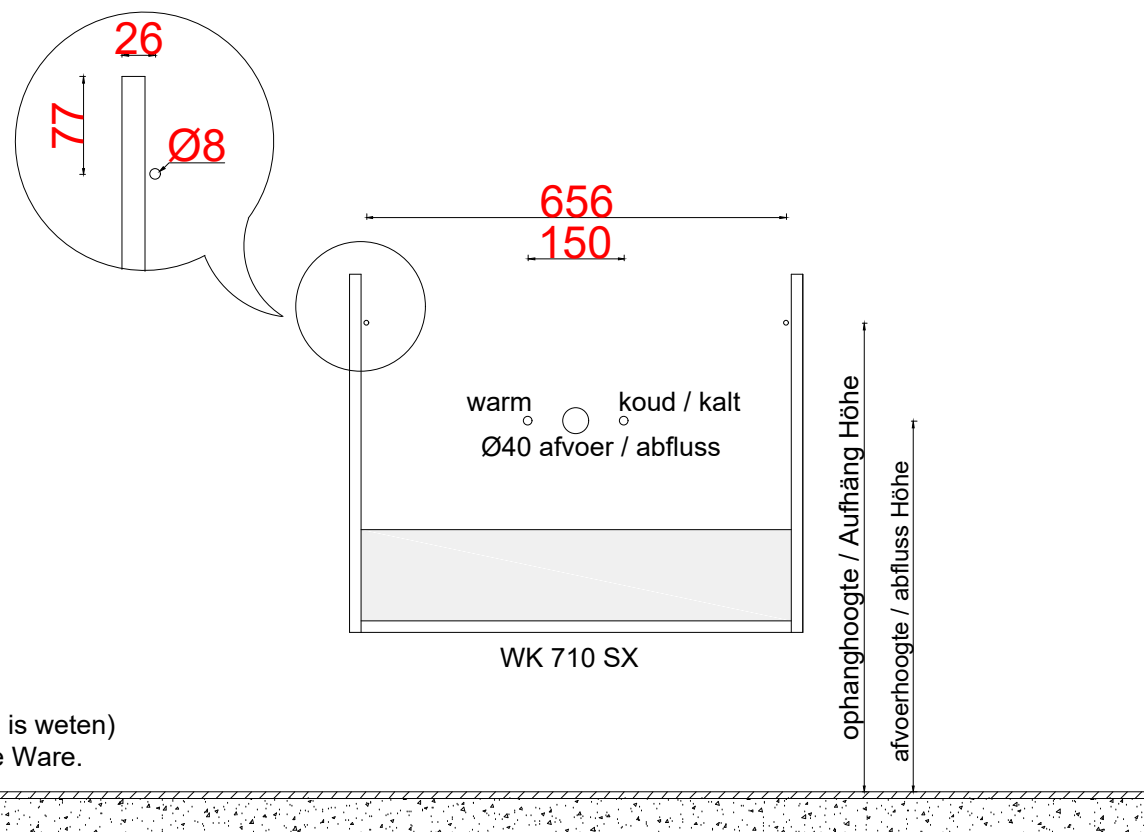

WASTAFEL, WASCHBECKEN TYPE

	waskom / becken	ophang / Aufhäng	afvoer / Abfluss
Sphinx 345 S8308000000 (750mm)	90mm	733mm	580mm

1. **AANWIJZING:** WATERTOEOVOER CENTRAAL bij wasbak met 1 kraan
   TOTAAL HOOGTE bovenkant waskom is **900MM**
2. **HINWEIS:** WASSERVERSORGUNG CENTRAL für Waschbecken mit 1 Hahn
   GESAMTHÖHE oberseite Waschbecken beträgt **900MM**

Wastafelblad is niet leverbaar door Primabad
Waschbecken kann nicht von PrimaBad geliefert werden