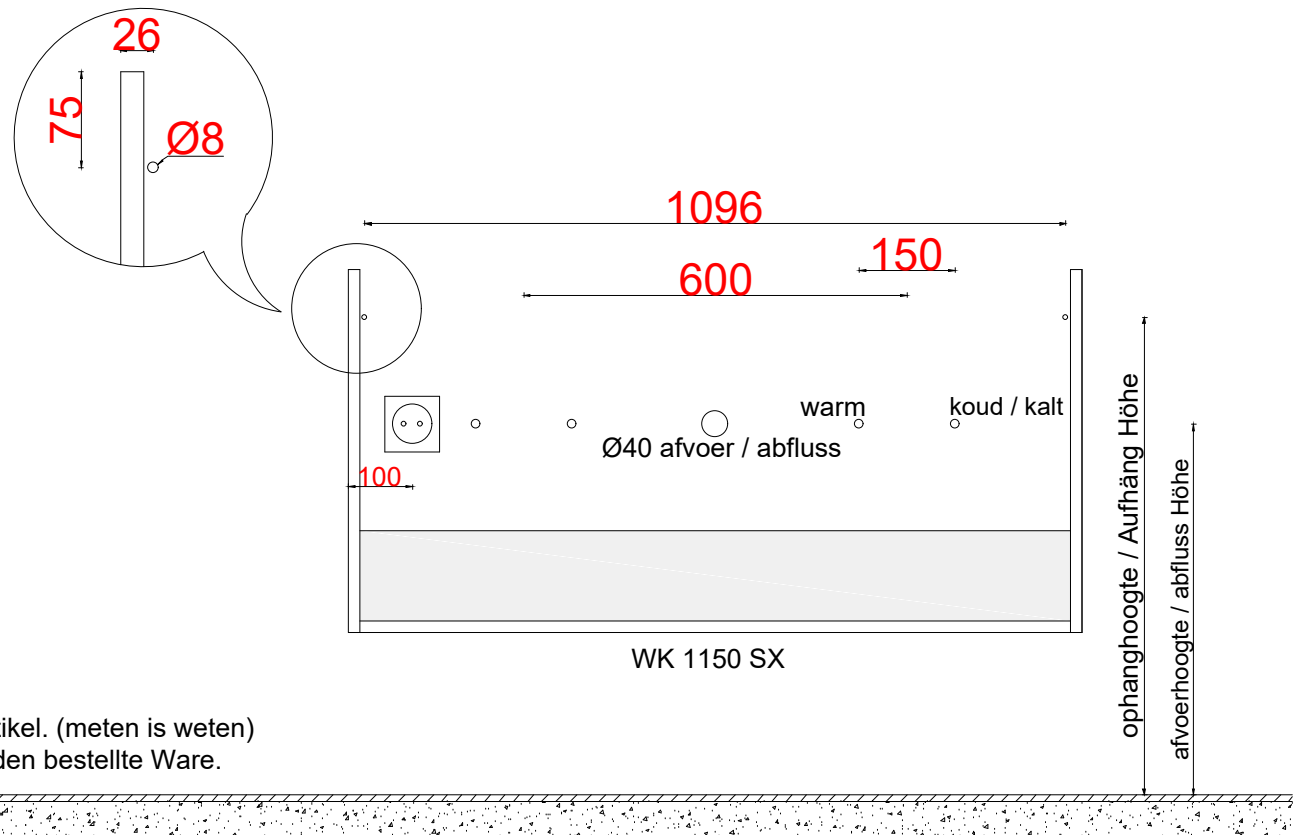

WASTAFEL, WASCHBECKEN TYPE

	waskom / becken	ophang / Aufhäng	afvoer / Abfluss
Sphinx 420 S8313..0000 (1200mm)	85mm	747mm	580mm

1. **AANWIJZING:** WATERTOEVOER CENTRAAL bij wasbak met 1 kraan
   TOTAAL HOOGTE bovenkant waskom is **900MM**
2. **HINWEIS:** WASSERVERSORGUNG CENTRAL für Waschbecken mit 1 Hahn
   GESAMTHÖHE oberseite Waschbecken beträgt **900MM**

Wastafelblad is niet leverbaar door Primabad
Waschbecken kann nicht von PrimaBad geliefert werden

LET OP: Controleer maten altijd in het werk met uw bestelde artikel. (meten is weten)

ACHTUNG: Prüfen Sie stets die Dimensionen in der Arbeit mit den bestellte Ware.