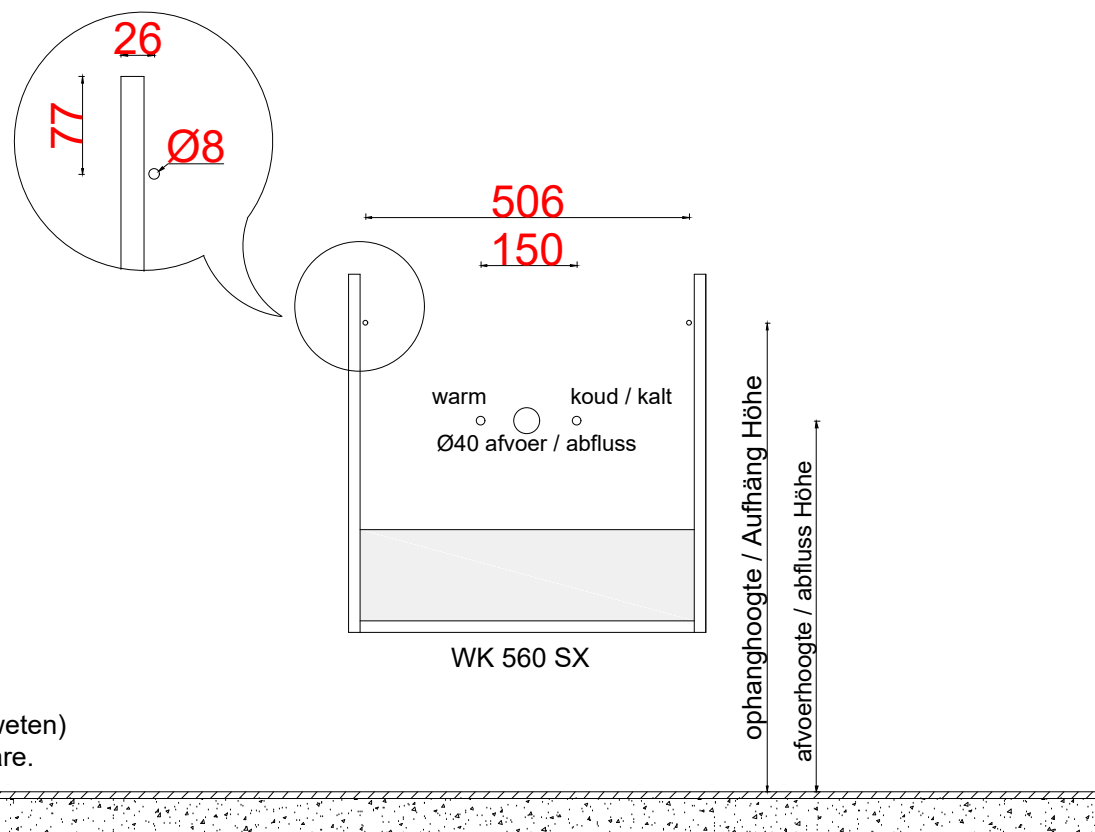

WASTAFEL, WASCHBECKEN TYPE

	waskom / becken	ophang / Aufhäng	afvoer / Abfluss
Sphinx 345 S8307900000 (600mm)	90mm	733mm	580mm

1. **AANWIJZING:** WATERTOEVOER CENTRAAL bij wasbak met 1 kraan
   TOTAAL HOOGTE bovenkant waskom is **900MM**
2. **HINWEIS:** WASSERVERSORGUNG CENTRAL für Waschbecken mit 1 Hahn
   GESAMTHÖHE oberseite Waschbecken beträgt **900MM**

Wastafelblad is niet leverbaar door Primabad
Waschbecken kann nicht von PrimaBad geliefert werden

LET OP: Controleer maten altijd in het werk met uw bestelde artikel. (meten is weten)

ACHTUNG: Prüfen Sie stets die Dimensionen in der Arbeit mit den bestellte Ware.