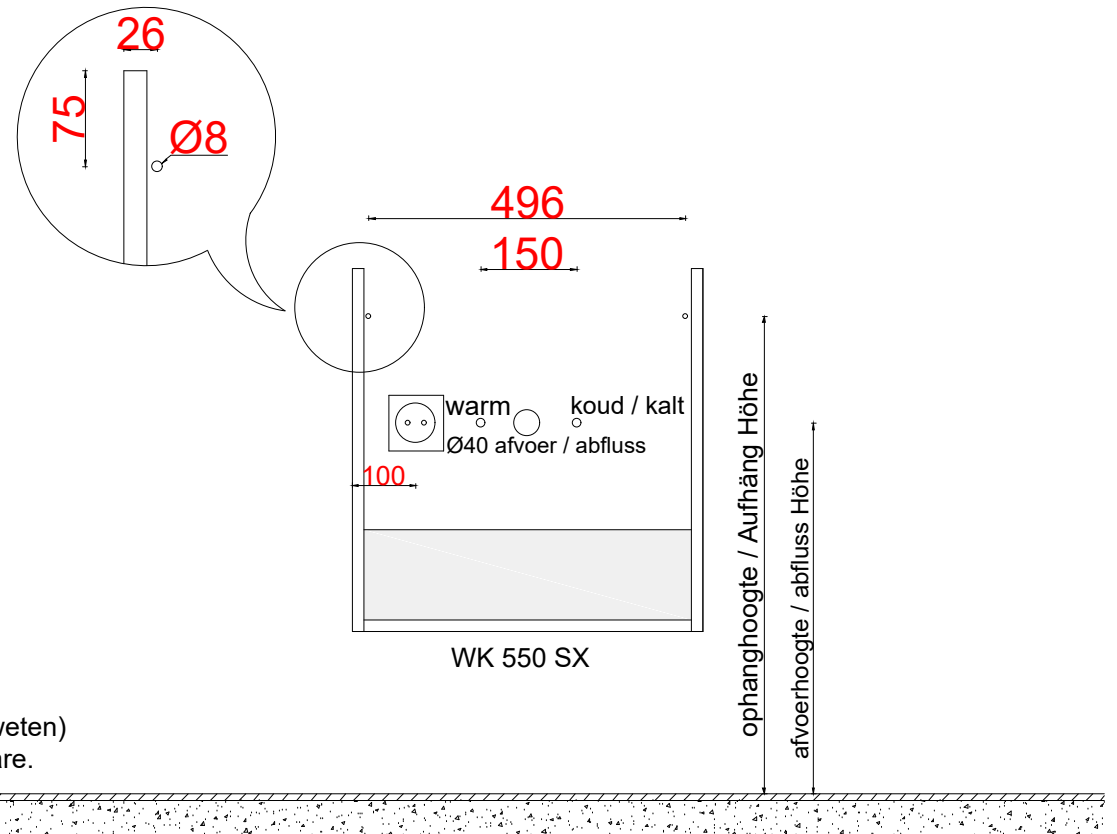

WASTAFEL, WASCHBECKEN TYPE

	waskom / becken	ophang / Aufhäng	afvoer / Abfluss
Sphinx 420 S831250000 (600mm)	85mm	747mm	580mm

- **AANWIJZING:** WATERTOEVOER CENTRAAL bij wasbak met 1 kraan
  TOTAAL HOOGTE bovenkant waskom is **900MM**
- **HINWEIS:** WASSERVERSORGUNG CENTRAL für Waschbecken mit 1 Hahn
  GESAMTHÖHE oberseite Waschbecken beträgt **900MM**

Wastafelblad is niet leverbaar door Primabad
Waschbecken kann nicht von PrimaBad geliefert werden

LET OP: Controleer maten altijd in het werk met uw bestelde artikel. (meten is weten)

ACHTUNG: Prüfen Sie stets die Dimensionen in der Arbeit mit den bestellte Ware.