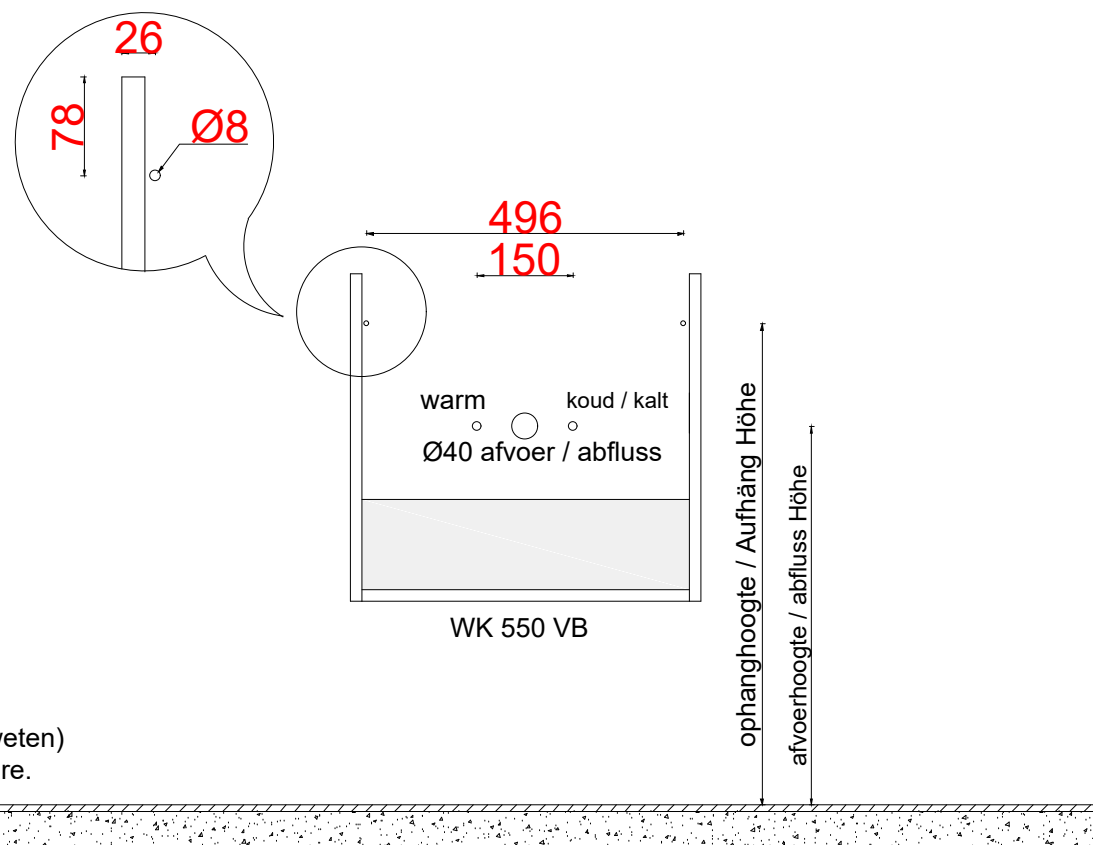

WASTAFEL, WASCHBECKEN TYPE

	waskom / becken	ophang / Aufhäng	afvoer / Abfluss
	dikte / Höhe Maß	hoogte / Höhe Maß	hoogte / Höhe Maß
Subway 2.0 7113F0.. (600mm)	70mm	752mm	592mm
Vero 045460 (600mm)	130mm	692mm	532mm

1. **AANWIJZING:** WATERTOEVOER CENTRAAL bij wasbak met 1 kraan
   TOTAAL HOOGTE bovenkant waskom is **900MM**
2. **HINWEIS:** WASSERVERSORGUNG CENTRAL für Waschbecken mit 1 Hahn
   GESAMTHÖHE oberseite Waschbecken beträgt **900MM**

Villeroy & Boch en Duravit Wastafelblad is niet leverbaar door Primabad
Villeroy & Boch und Duravit Waschbecken kann nicht von PrimaBad geliefert werden

LET OP: Controleer maten altijd in het werk met uw bestelde artikel. (meten is weten)

ACHTUNG: Prüfen Sie stets die Dimensionen in der Arbeit mit den bestellte Ware.