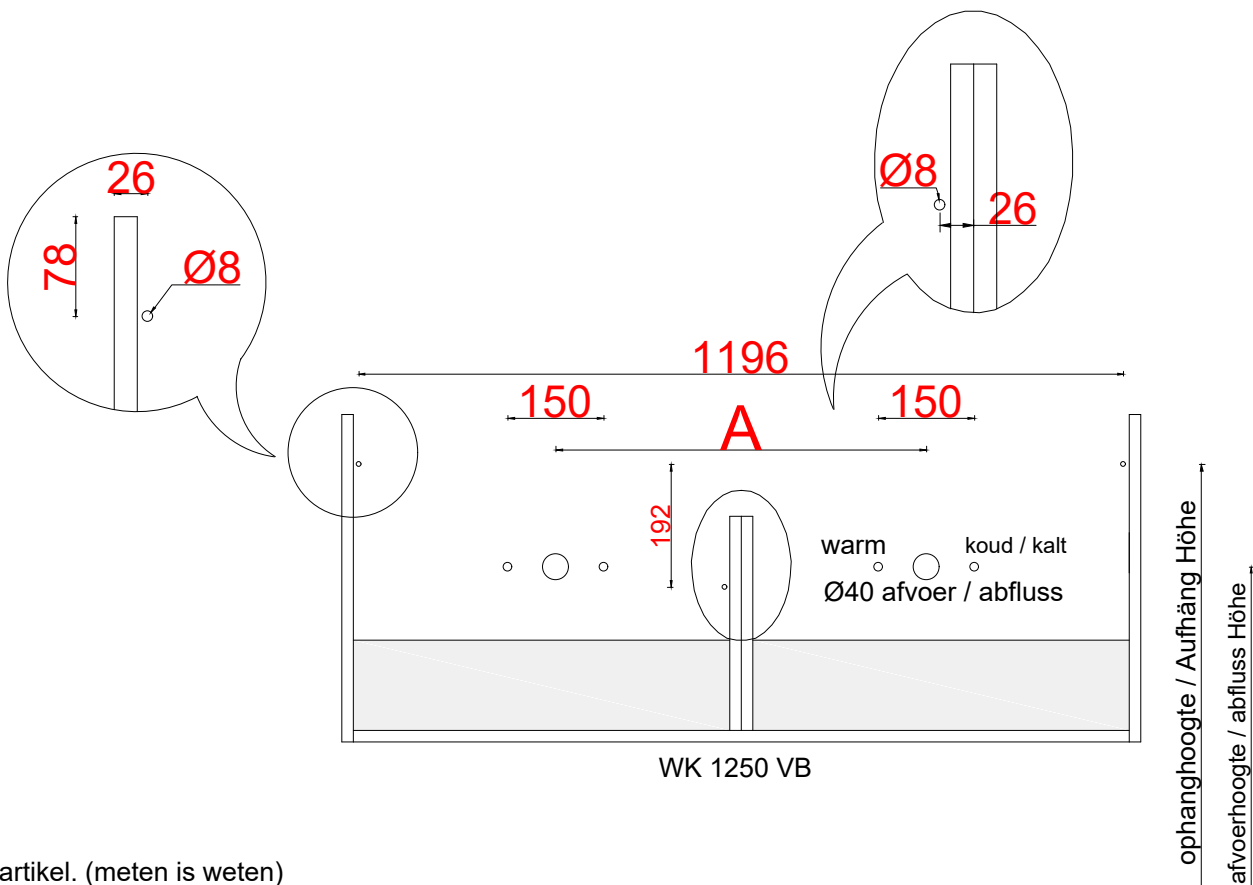

WASTAFEL, WASCHBECKEN TYPE

	A	waskom / becken dikte / Höhe Maß	ophang / Aufhäng hoogte / Höhe Maß	afvoer / Abfluss hoogte / Höhe Maß
Subway 2.0 7175D0.. (1300mm)	560mm	70mm	752mm	592mm
Omnia 6131 13 (1300mm)	580mm	80mm	742mm	582mm

* **AANWIJZING:**

WATERTOEVOER CENTRAAL bij wasbak met 1 kraan
TOTAAL HOOGTE bovenkant waskom is **900MM**

* **HINWEIS:**

WASSERVERSORGUNG CENTRAL für Waschbecken mit 1 Hahn
GESAMTHÖHE oberseite Waschbecken beträgt **900MM**

Villeroy & Boch Wastafelblad is niet leverbaar door Primabad
Villeroy & Boch Waschbecken kann nicht von PrimaBad geliefert werden

LET OP: Controleer maten altijd in het werk met uw bestelde artikel. (meten is weten)

ACHTUNG: Prüfen Sie stets die Dimensionen in der Arbeit mit den bestellte Ware.