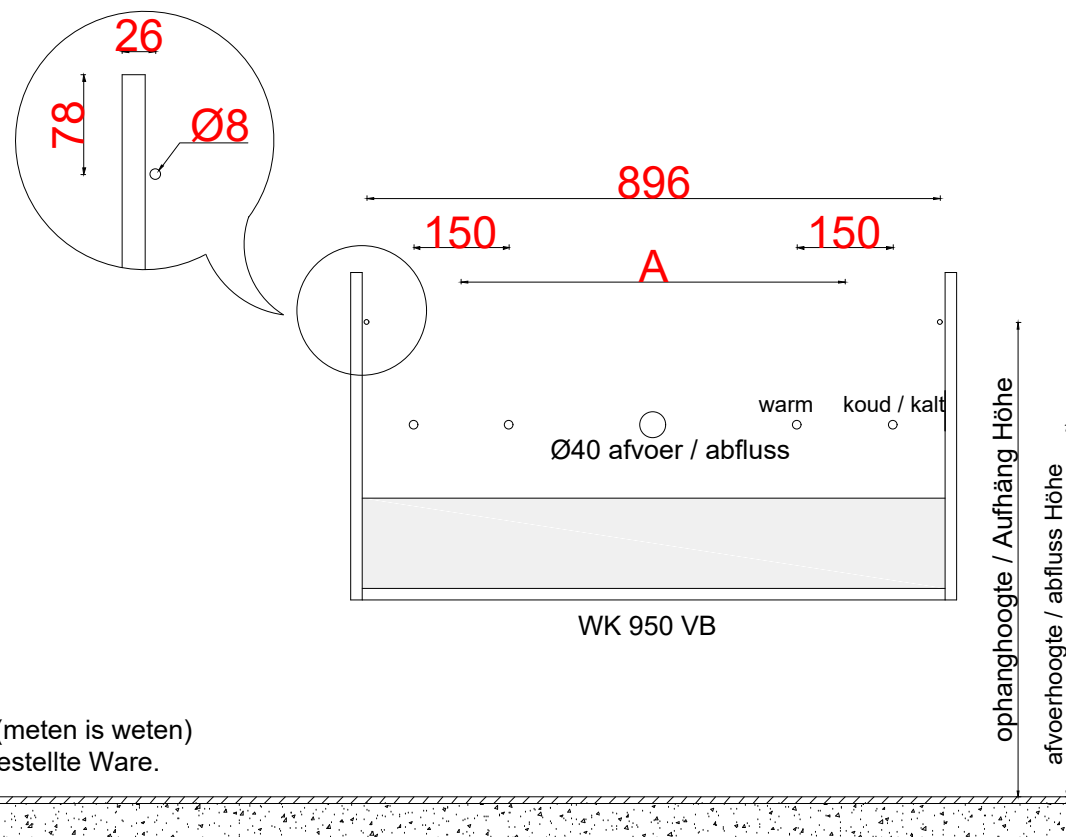

WASTAFEL, WASCHBECKEN TYPE

	A	waskom / becken dikte / Höhe Maß	ophang / Aufhäng hoogte / Höhe Maß	afvoer / Abfluss hoogte / Höhe Maß
Subway 2.0 7175A0.. (1000mm)		70mm	752mm	592mm
Omnia 6116 10 (1000mm)		80mm	742mm	582mm
Memento 5133 (1000mm)	600mm	140mm	682mm	522mm
Vero 045410 (1000mm)	465mm	130mm	692mm	532mm

* **AANWIJZING:**

WATERTOEVOER CENTRAAL bij wasbak met 1 kraan
TOTAAL HOOGTE bovenkant waskom is **900MM**

* **HINWEIS:**

WASSERVERSORGUNG CENTRAL für Waschbecken mit 1 Hahn
GESAMTHÖHE oberseite Waschbecken beträgt **900MM**

Villeroy & Boch Wastafelblad is niet leverbaar door Primabad
Villeroy & Boch Waschbecken kann nicht von PrimaBad geliefert werden

LET OP: Controleer maten altijd in het werk met uw bestelde artikel. (meten is weten)

ACHTUNG: Prüfen Sie stets die Dimensionen in der Arbeit mit den bestellte Ware.