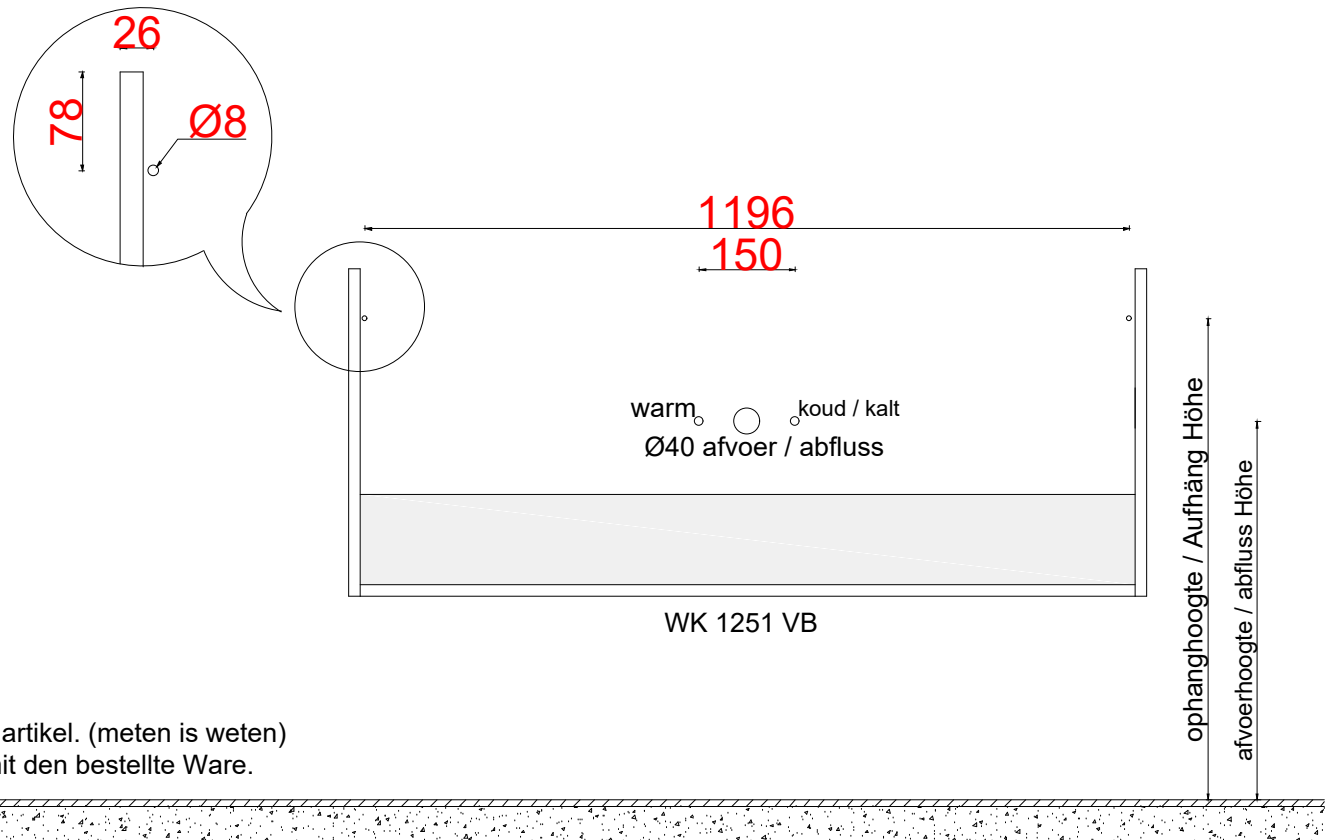

WASTAFEL, WASCHBECKEN TYPE

	waskom / becken	ophang / Aufhäng	afvoer / Abfluss
	dikte / Höhe Maß	hoogte / Höhe Maß	hoogte / Höhe Maß
Subway 2.07176D0.. (1300mm)	70mm	752mm	592mm

- **AANWIJZING:** WATERTOEOVOER CENTRAAL bij wasbak met 1 kraan
  TOTAAL HOOGTE bovenkant waskom is **900MM**
- **HINWEIS:** WASSERVERSORGUNG CENTRAL für Waschbecken mit 1 Hahn
  GESAMTHÖHE oberseite Waschbecken beträgt **900MM**

Villeroy & Boch Wastafelblad is niet leverbaar door Primabad
Villeroy & Boch Waschbecken kann nicht von PrimaBad geliefert werden

LET OP: Controleer maten altijd in het werk met uw bestelde artikel. (meten is weten)

ACHTUNG: Prüfen Sie stets die Dimensionen in der Arbeit mit den bestellte Ware.