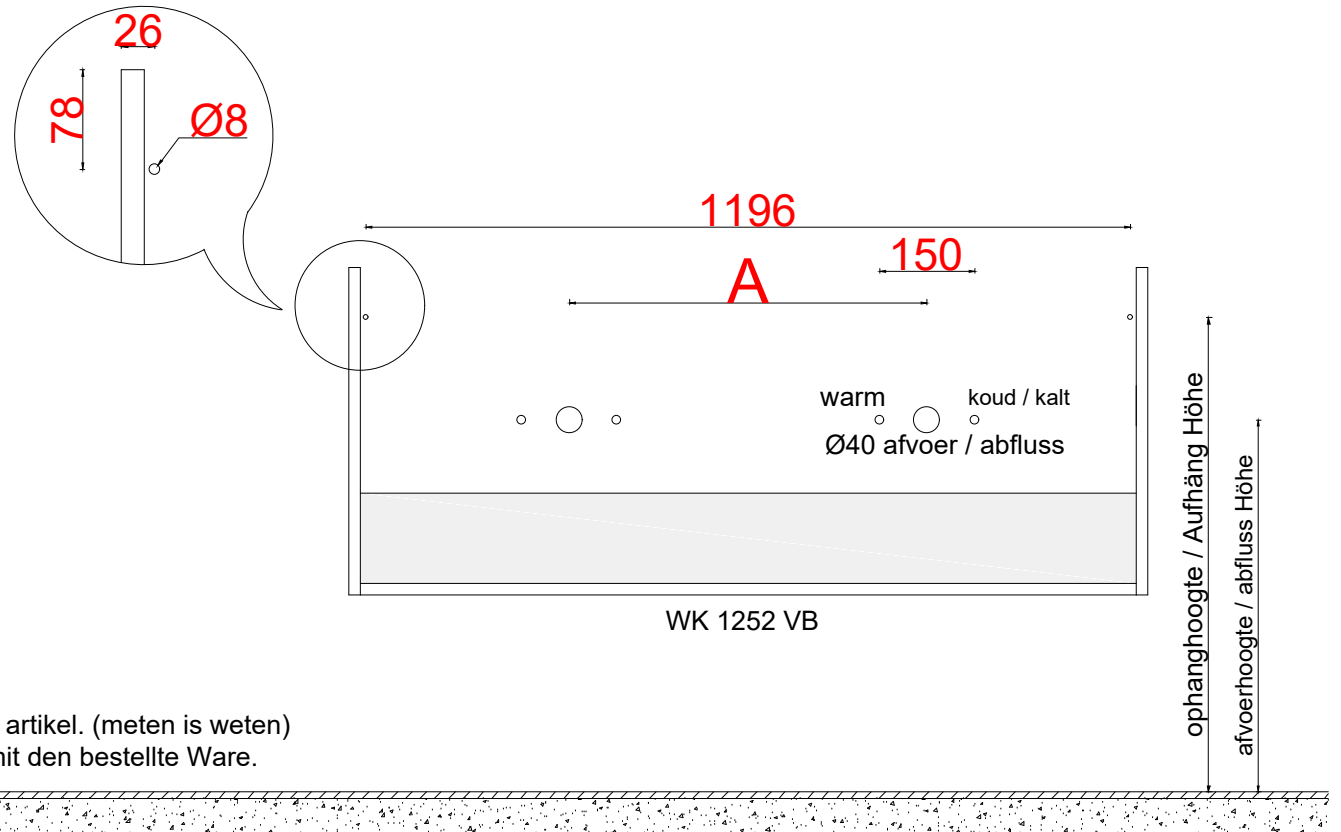

WASTAFEL, WASCHBECKEN TYPE

	A	waskom / becken dikte / Höhe Maß	ophang / Aufhäng hoogte / Höhe Maß	afvoer / Abfluss hoogte / Höhe Maß
Subway 2.0 7175D0.. (1300mm)	560mm	70mm	752mm	592mm
Omnia 6131 13 (1300mm)	580mm	80mm	742mm	582mm

* **AANWIJZING:**

WATERTOEVOER CENTRAAL bij wasbak met 1 kraan
TOTAAL HOOGTE bovenkant waskom is **900MM**

* **HINWEIS:**

WASSERVERSORGUNG CENTRAL für Waschbecken mit 1 Hahn
GESAMTHÖHE oberseite Waschbecken beträgt **900MM**

Villeroy & Boch Wastafelblad is niet leverbaar door Primabad
Villeroy & Boch Waschbecken kann nicht von PrimaBad geliefert werden

LET OP: Controleer maten altijd in het werk met uw bestelde artikel. (meten is weten)

ACHTUNG: Prüfen Sie stets die Dimensionen in der Arbeit mit den bestellte Ware.