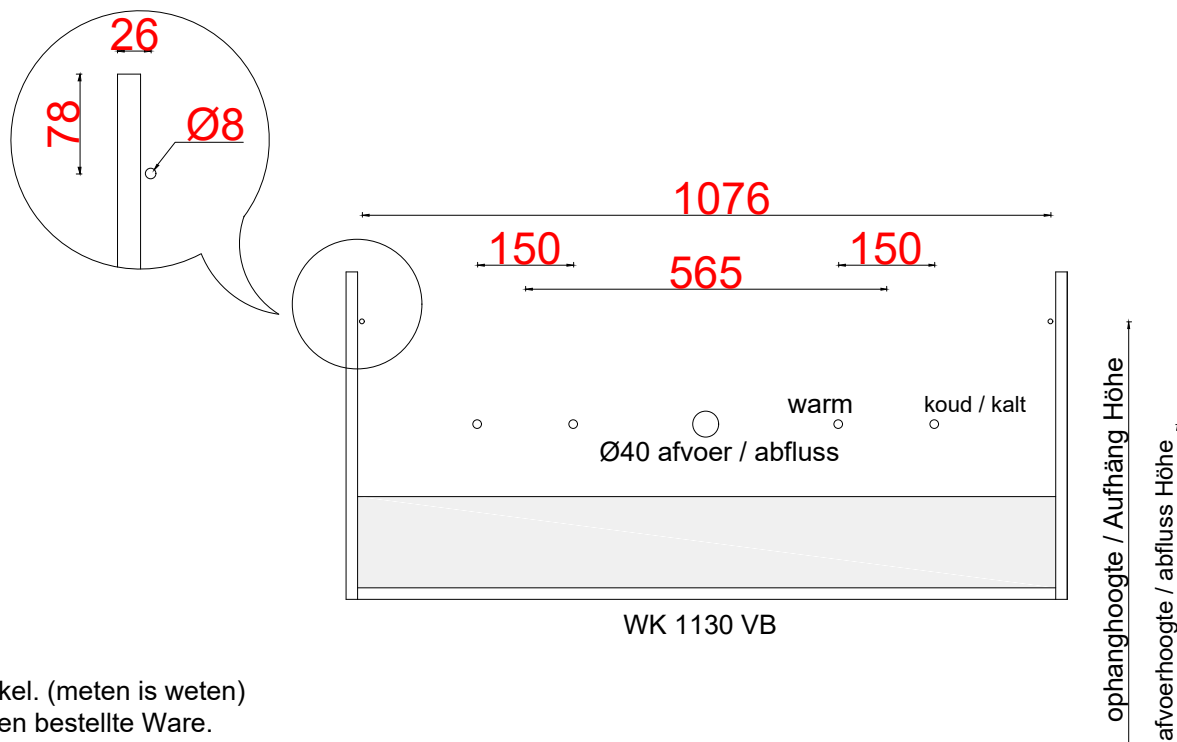

**ACHTUNG:** Prüfen Sie stets die Dimensionen in der Arbeit mit den bestellte Ware.

## WASTAFEL, WASCHBECKEN TYPE

	waskom / becken	ophang / Aufhäng	afvoer / Abfluss
Vero 045412 (1200mm)	130mm	692mm	532mm

\* **AANWIJZING:** WATERTOEVOER CENTRAAL bij wasbak met 1 kraan  
TOTAAL HOOGTE bovenkant waskom is **900MM**

\* **HINWEIS:** WASSERVERSORGUNG CENTRAL für Waschbecken mit 1 Hahn  
GESAMTHÖHE oberseite Waschbecken beträgt **900MM**

Duravit Wastafelblad is niet leverbaar door Primabad  
Duravit Waschbecken kann nicht von PrimaBad geliefert werden