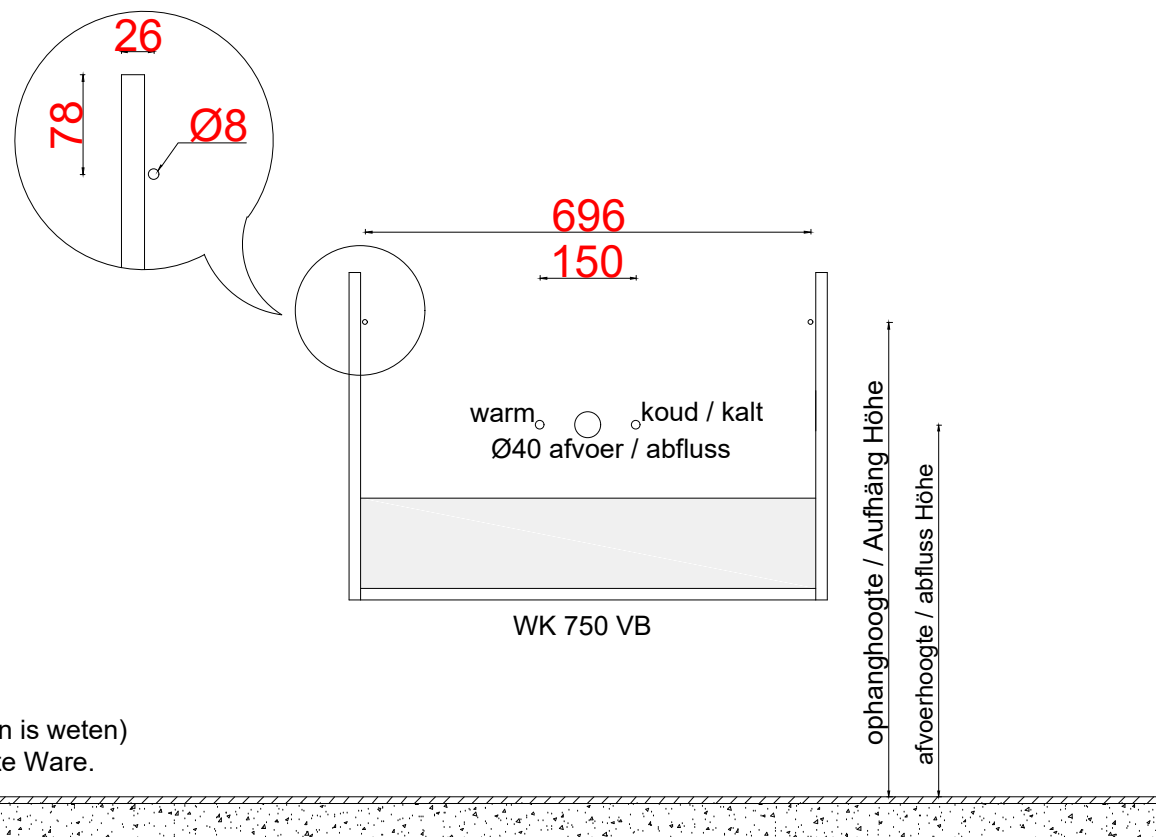

WASTAFEL, WASCHBECKEN TYPE

	waskom / becken	ophang / Aufhäng	afvoer / Abfluss
	dikte / Höhe Maß	hoogte / Höhe Maß	hoogte / Höhe Maß
Subway 2.0 717580.. (800mm)	70mm	752mm	592mm
Omnia 6116 80 (800mm)	80mm	742mm	582mm
Memento 5133 (800mm)	140mm	682mm	522mm
Vero 045480 (800mm)	130mm	692mm	532mm

* **AANWIJZING:**

WATERTOEOVOER CENTRAAL bij wasbak met 1 kraan
TOTAAL HOOGTE bovenkant waskom is **900MM**

* **HINWEIS:**

WASSERVERSORGUNG CENTRAL für Waschbecken mit 1 Hahn
GESAMTHÖHE oberseite Waschbecken beträgt **900MM**

Villeroy & Boch en Duravit Wastafelblad is niet leverbaar door Primabad
Villeroy & Boch und Duravit Waschbecken kann nicht von PrimaBad geliefert werden

LET OP: Controleer maten altijd in het werk met uw bestelde artikel. (meten is weten)

ACHTUNG: Prüfen Sie stets die Dimensionen in der Arbeit mit den bestellte Ware.