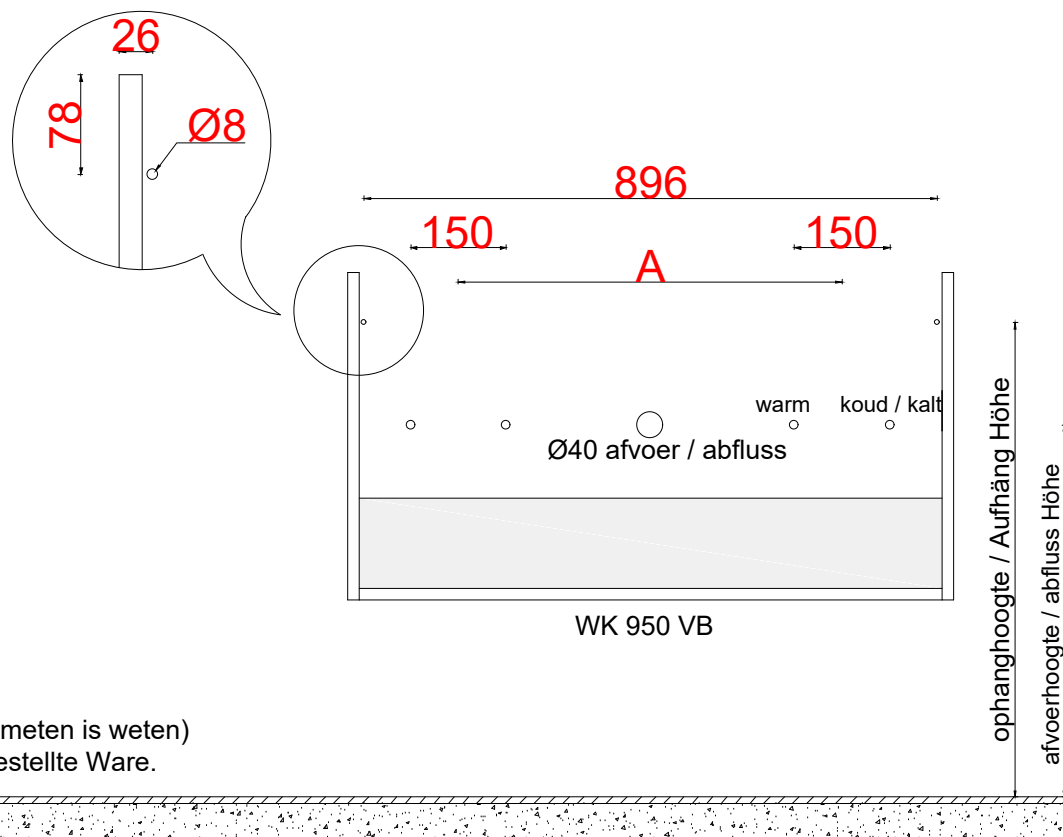

WASTAFEL, WASCHBECKEN TYPE

	A	waskom / becken dikte / Höhe Maß	ophang / Aufhäng hoogte / Höhe Maß	afvoer / Abfluss hoogte / Höhe Maß
Subway 2.0 7175A0.. (1000mm)		70mm	752mm	592mm
Omnia 6116 10 (1000mm)		80mm	742mm	582mm
Memento 5133 (1000mm)	600mm	140mm	682mm	522mm
Vero 045410 (1000mm)	465mm	130mm	692mm	532mm

* AANWIJZING: WATERTOEVOER CENTRAAL bij wasbak met 1 kraan
TOTAAL HOOGTE bovenkant waskom is **900MM**

* HINWEIS: WASSERVERSORGUNG CENTRAL für Waschbecken mit 1 Hahn
GESAMTHÖHE oberseite Waschbecken beträgt **900MM**

Villeroy & Boch Wastafelblad is niet leverbaar door Primabad
Villeroy & Boch Waschbecken kann nicht von PrimaBad geliefert werden

LET OP: Controleer maten altijd in het werk met uw bestelde artikel. (meten is weten)

ACHTUNG: Prüfen Sie stets die Dimensionen in der Arbeit mit den bestellte Ware.