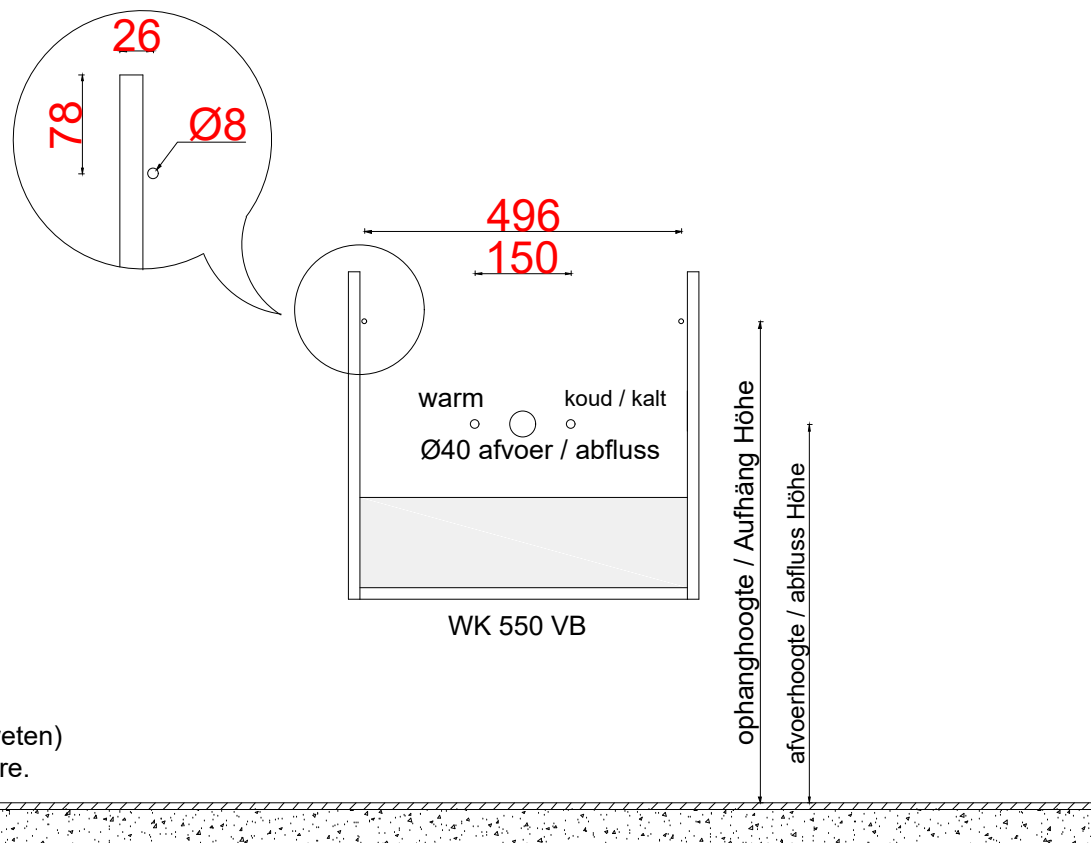

WASTAFEL, WASCHBECKEN TYPE

	waskom / becken	ophang / Aufhäng	afvoer / Abfluss
	dikte / Höhe Maß	hoogte / Höhe Maß	hoogte / Höhe Maß
Subway 2.0 7113F0.. (600mm)	70mm	752mm	592mm
Vero 045460 (600mm)	130mm	692mm	532mm

1. **AANWIJZING:** WATERTOEVOER CENTRAAL bij wasbak met 1 kraan
   TOTAAL HOOGTE bovenkant waskom is **900MM**
2. **HINWEIS:** WASSERVERSORGUNG CENTRAL für Waschbecken mit 1 Hahn
   GESAMTHÖHE oberseite Waschbecken beträgt **900MM**

Villeroy & Boch en Duravit Wastafelblad is niet leverbaar door Primabad
Villeroy & Boch und Duravit Waschbecken kann nicht von PrimaBad geliefert werden

LET OP: Controleer maten altijd in het werk met uw bestelde artikel. (meten is weten)

ACHTUNG: Prüfen Sie stets die Dimensionen in der Arbeit mit den bestellte Ware.