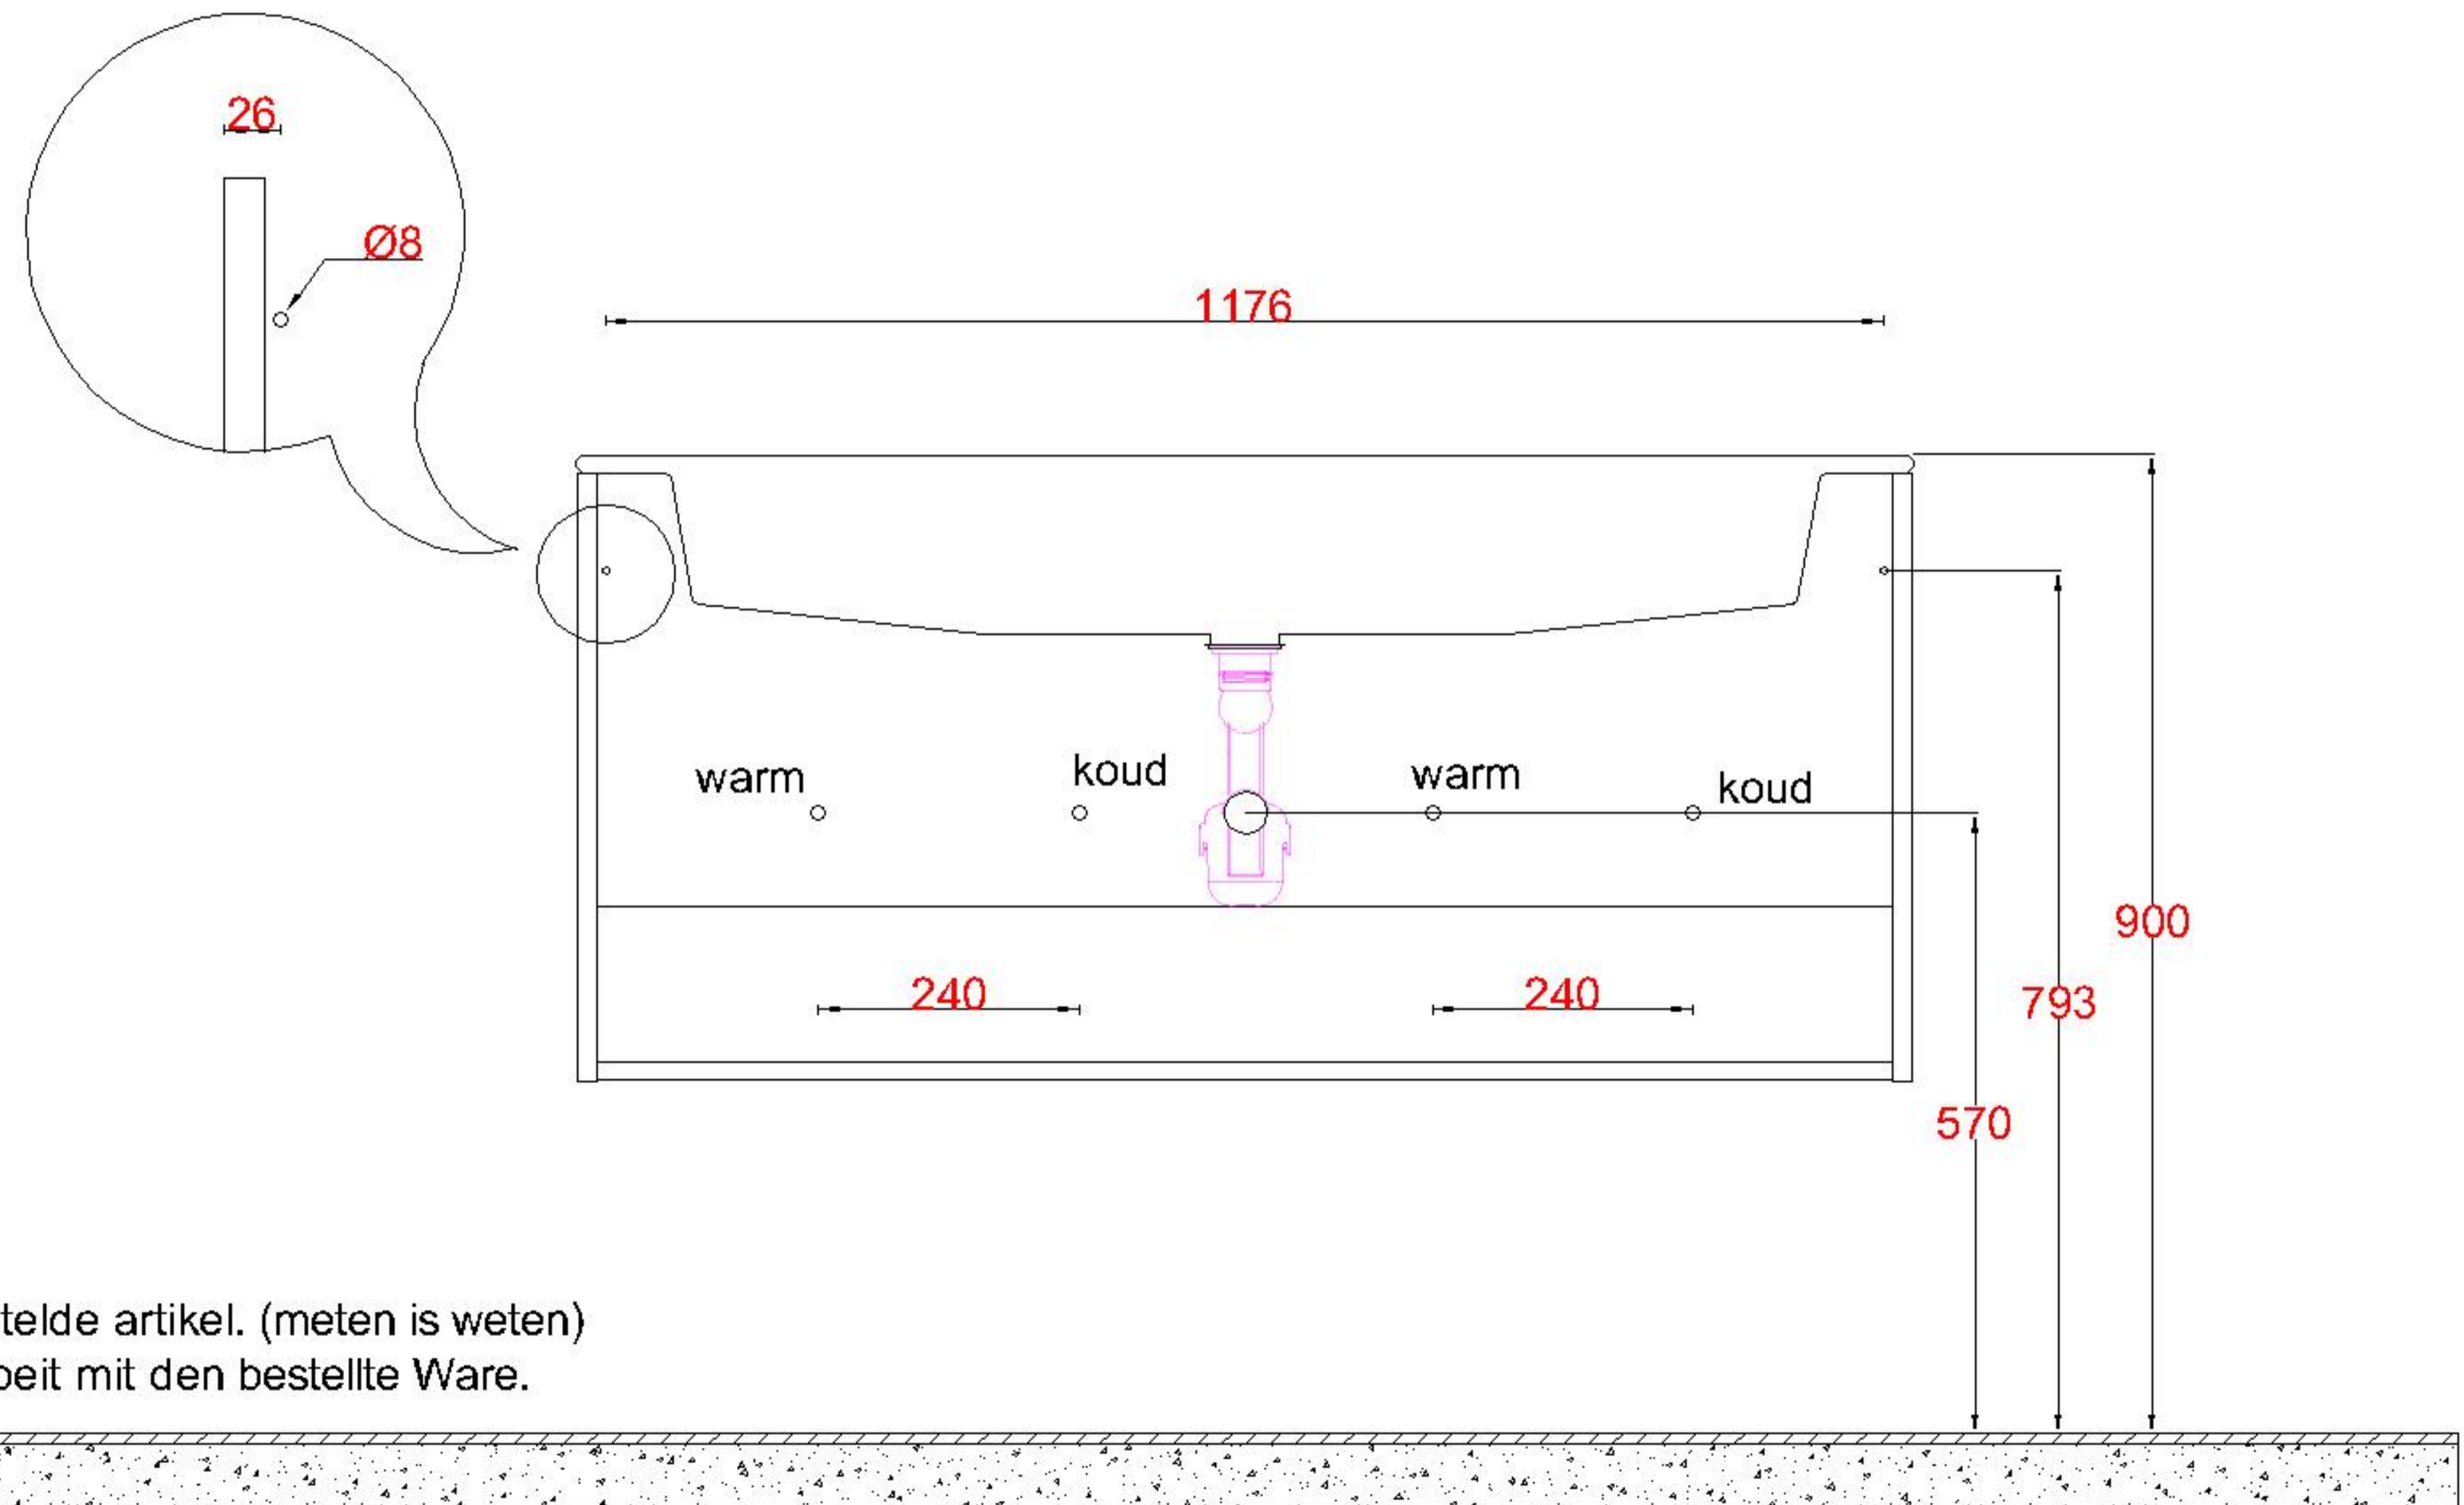

Wastafelblad

WK 1210 DVS + 2336120000

LET OP: Controleer maten altijd in het werk met uw bestelde artikel. (meten is weten)

ACHTUNG: Prüfen Sie stets die Dimensionen in der Arbeit mit den bestellte Ware.