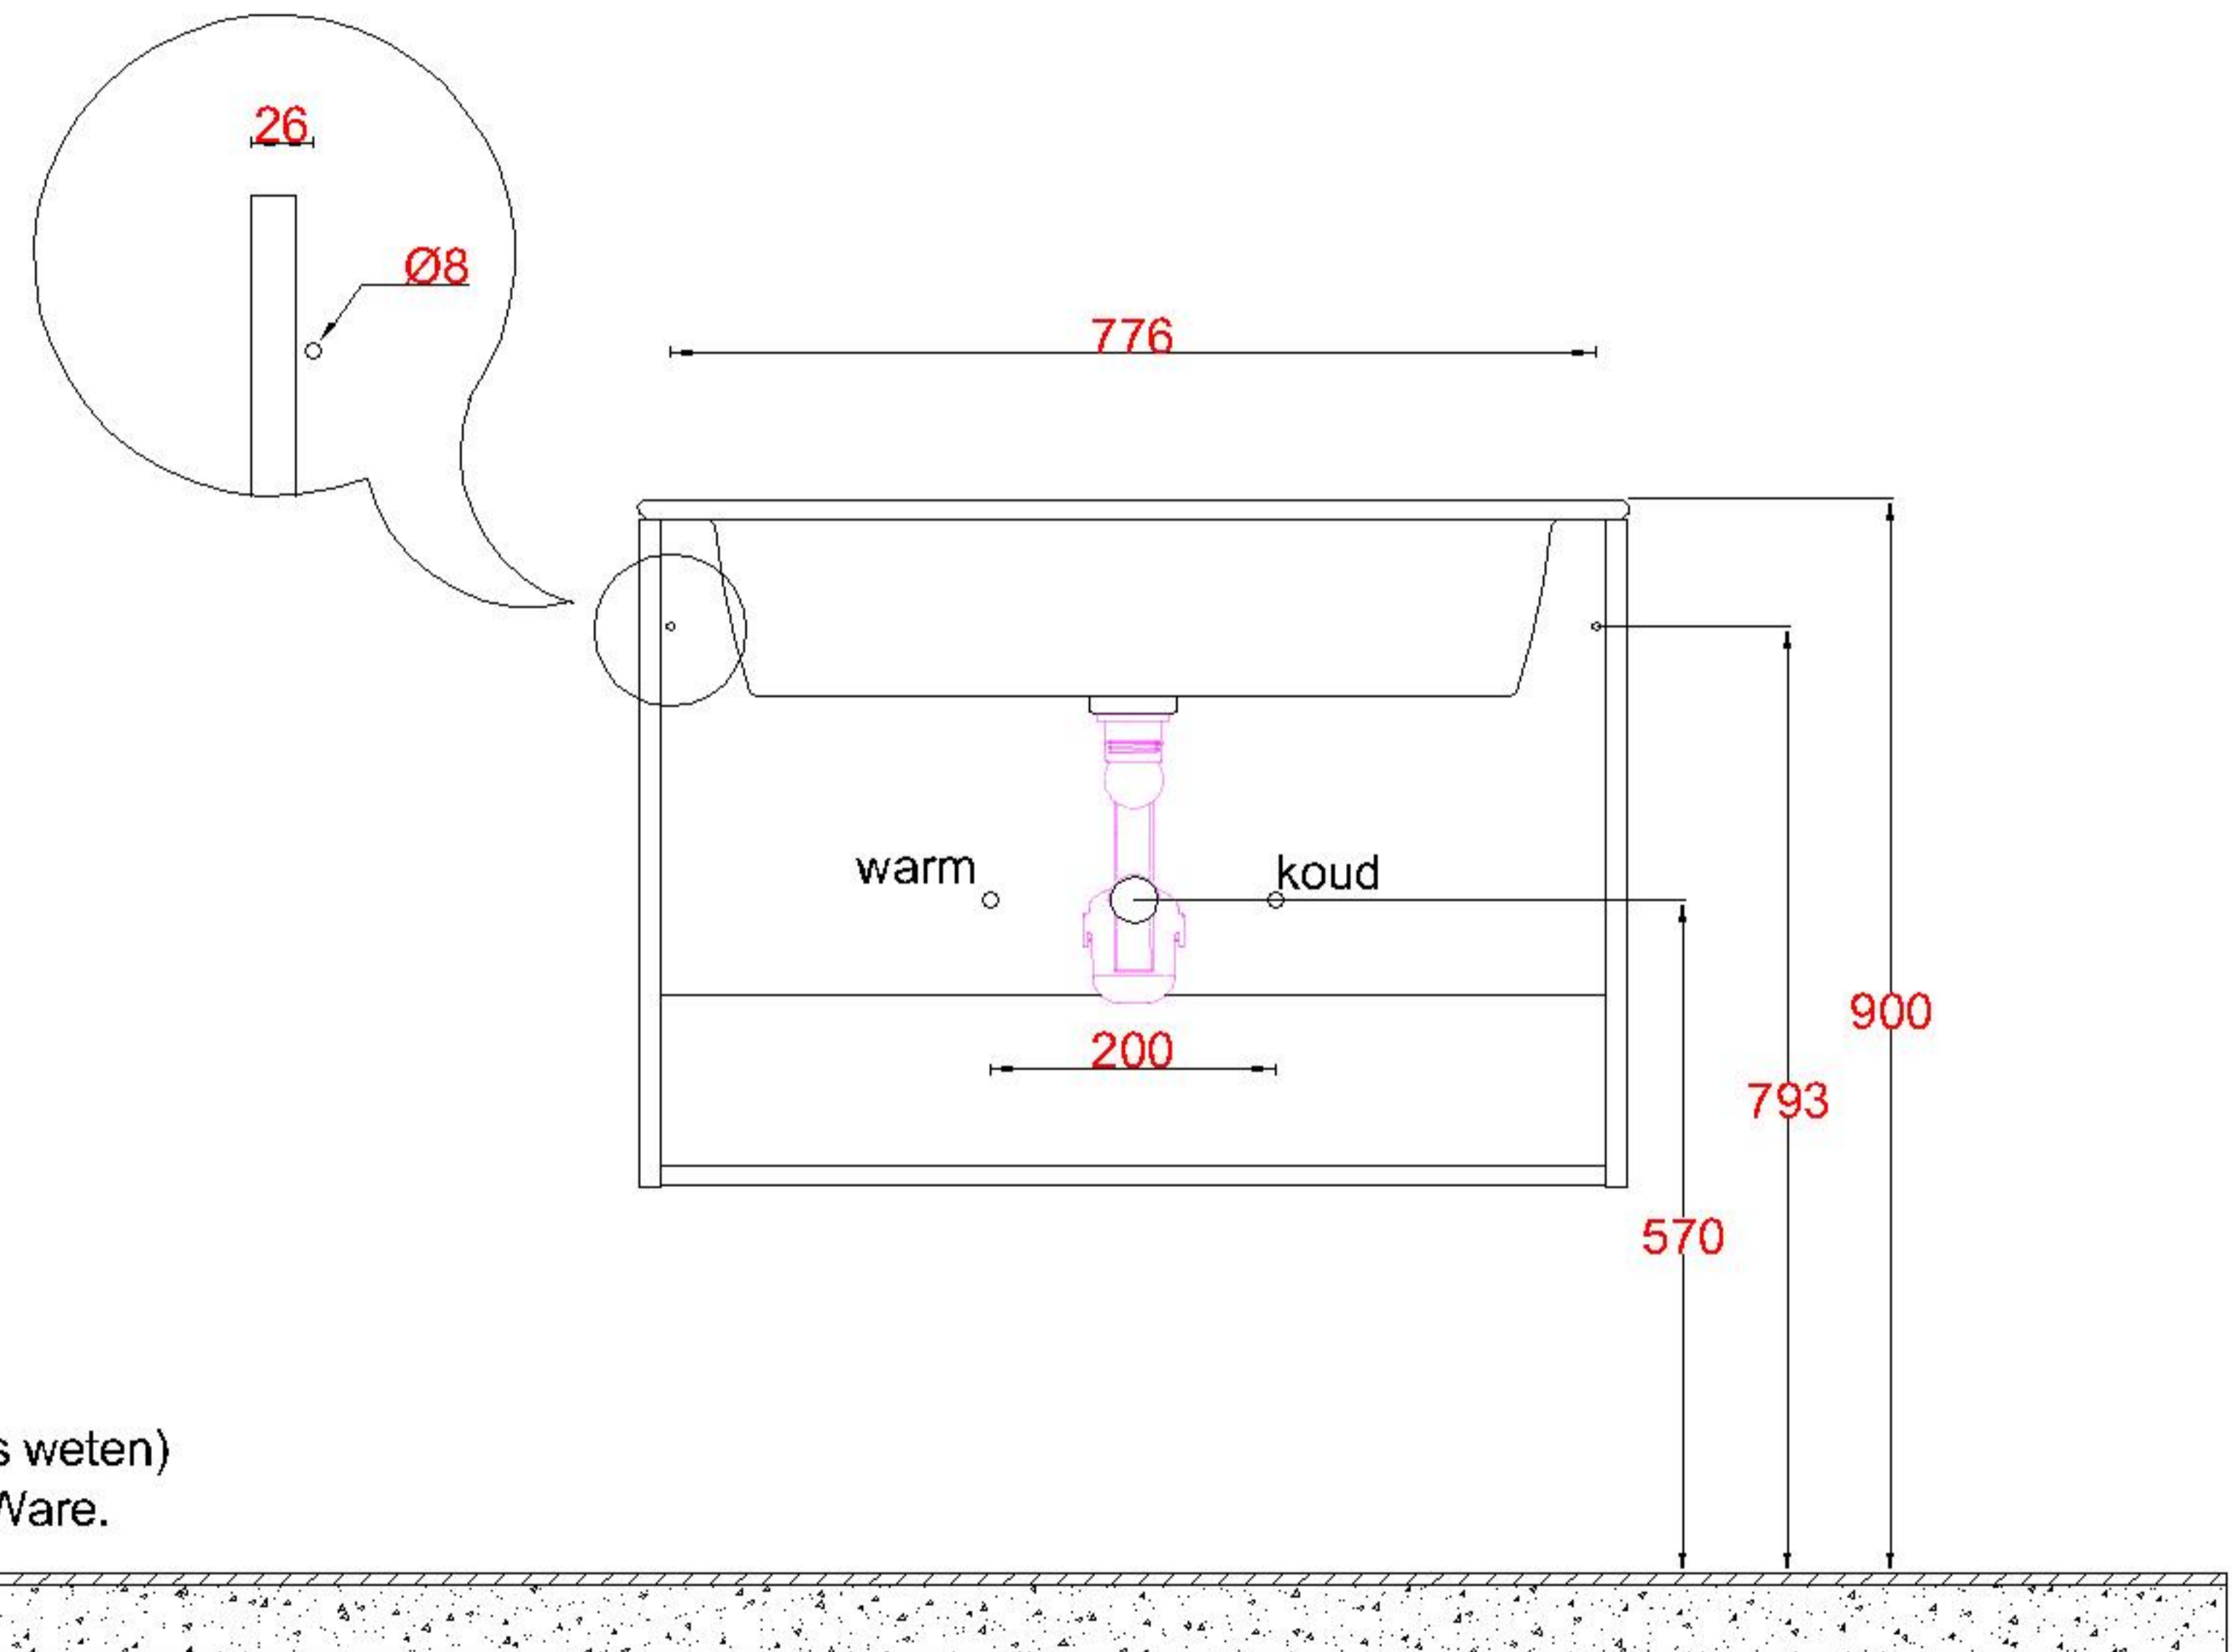

# Wastafelblad

WK 810 DVS + 2336830000

**LET OP:** Controleer maten altijd in het werk met uw bestelde artikel. (meten is weten)

**ACHTUNG:** Prüfen Sie stets die Dimensionen in der Arbeit mit den bestellte Ware.