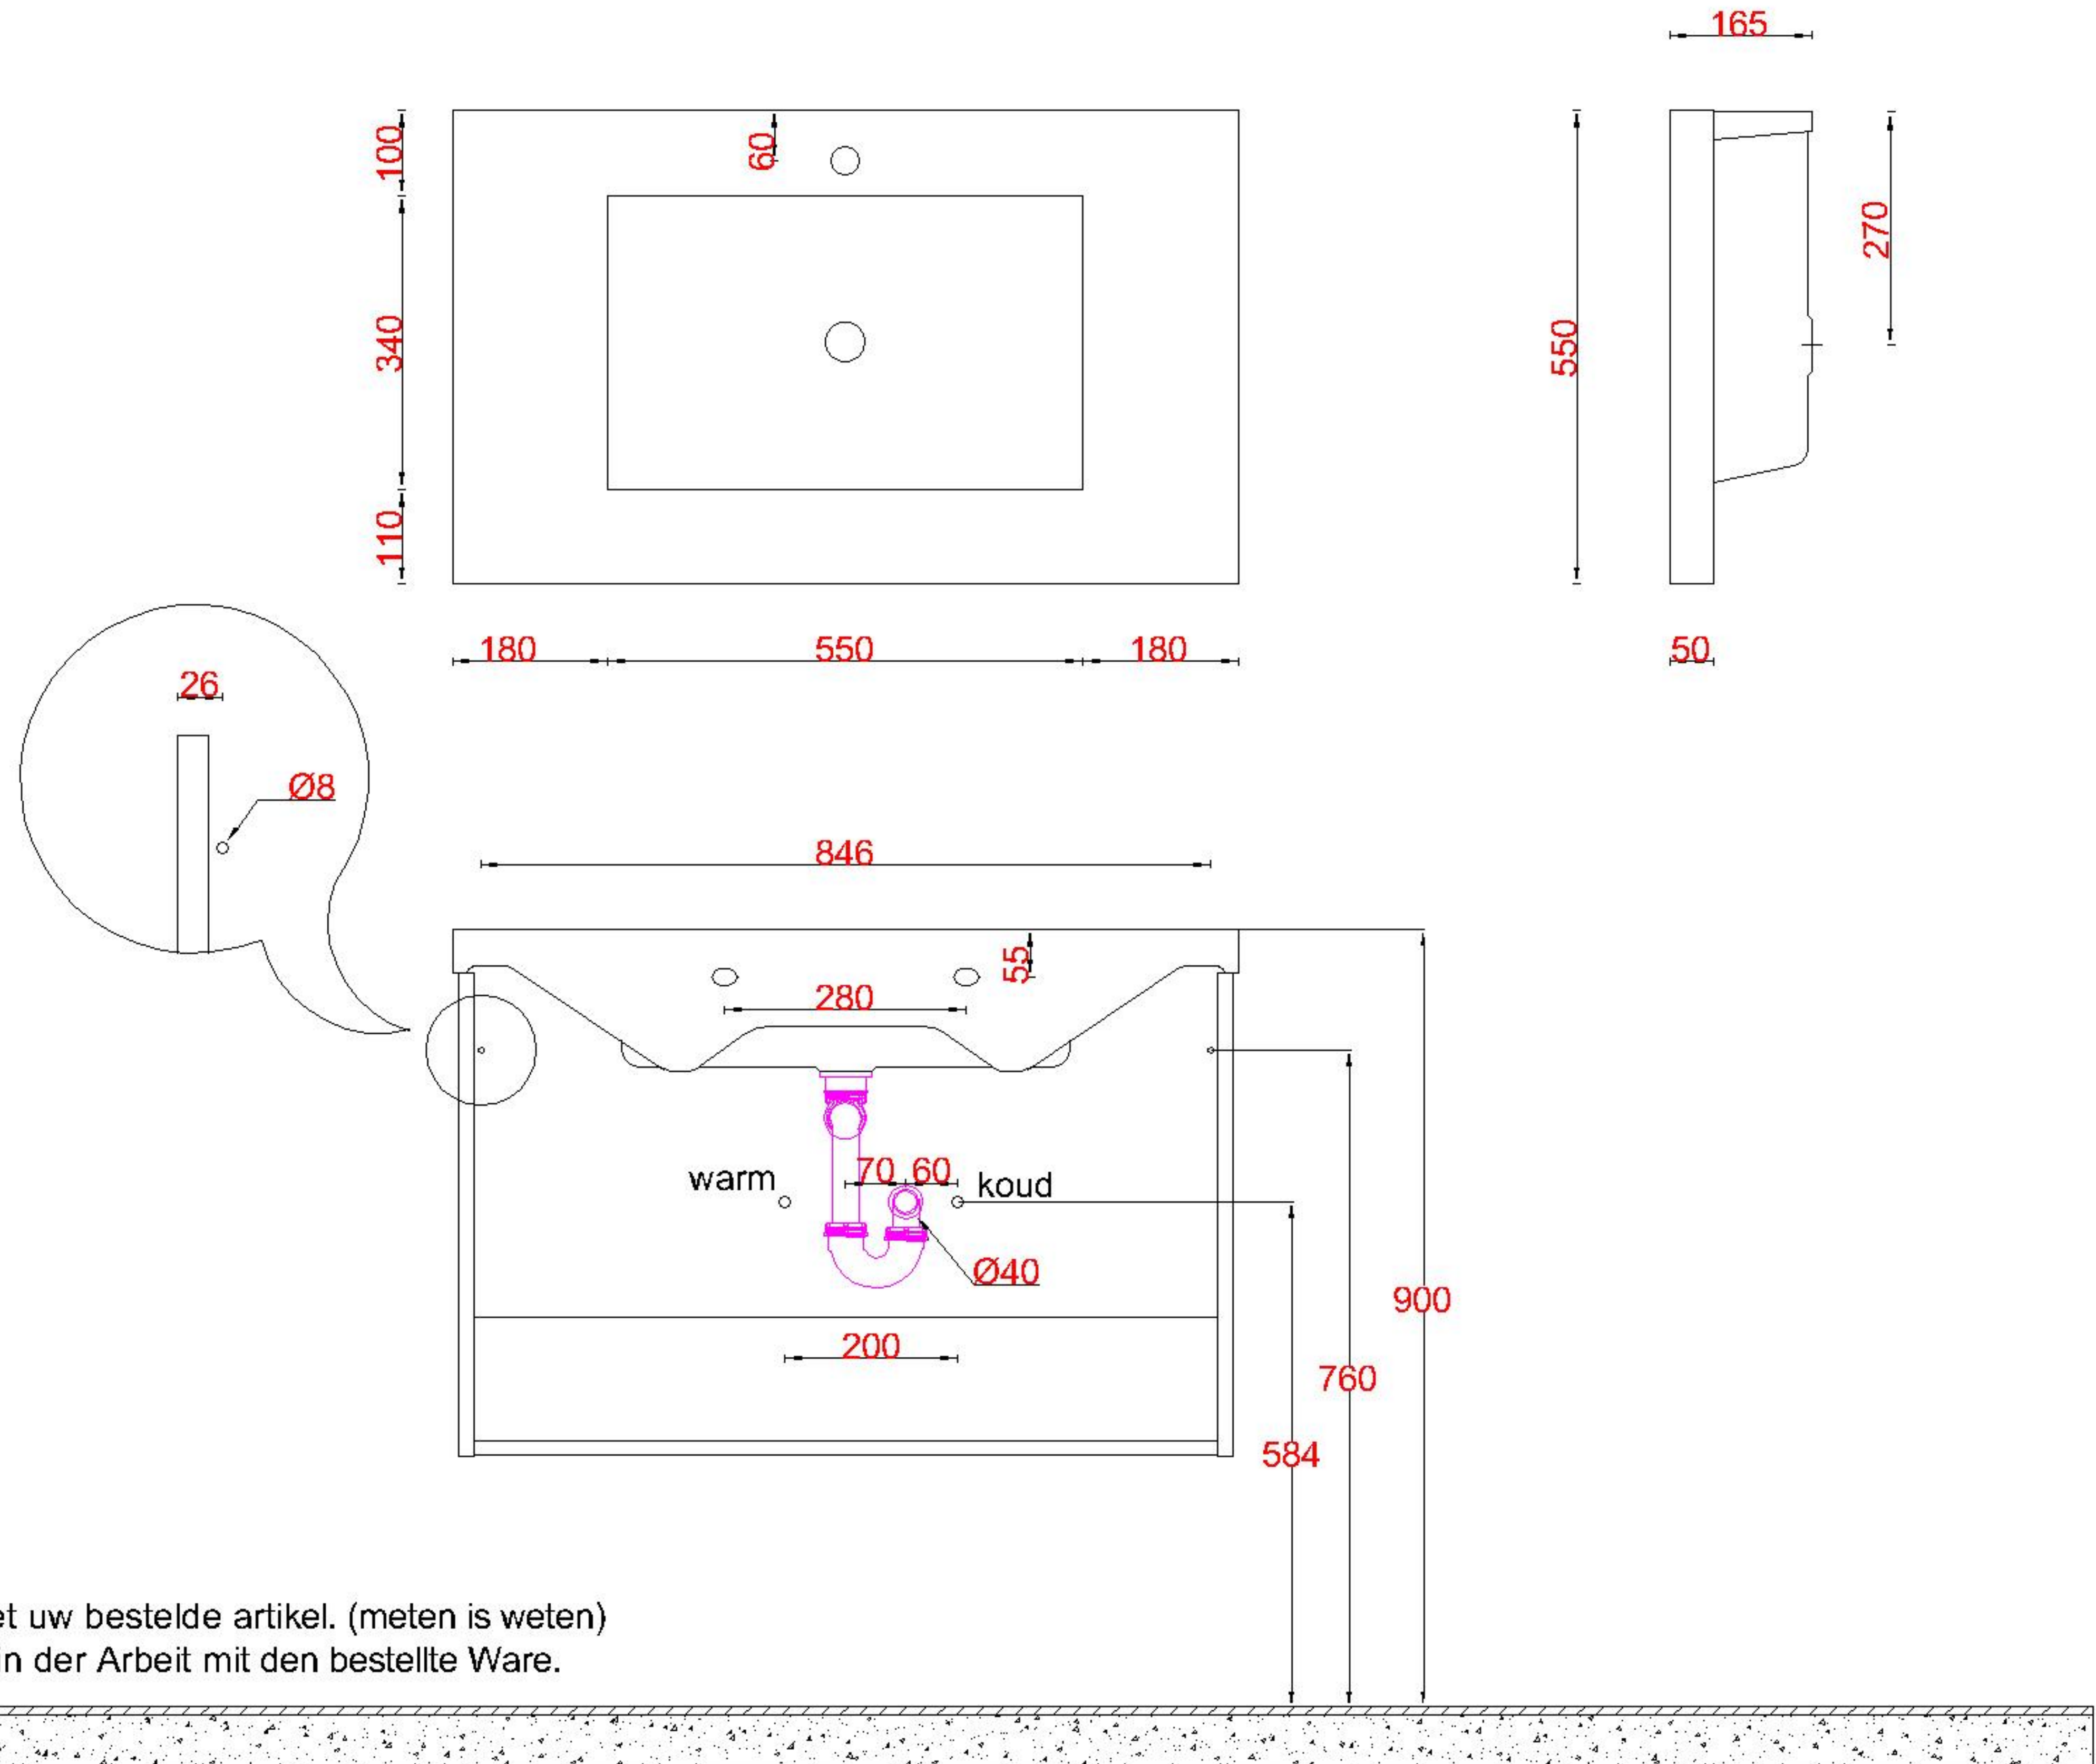

Wastafelblad

WK 900 LE + WM 910 KW1

LET OP: Controleer maten altijd in het werk met uw bestelde artikel. (meten is weten)

ACHTUNG: Prüfen Sie stets die Dimensionen in der Arbeit mit den bestellte Ware.