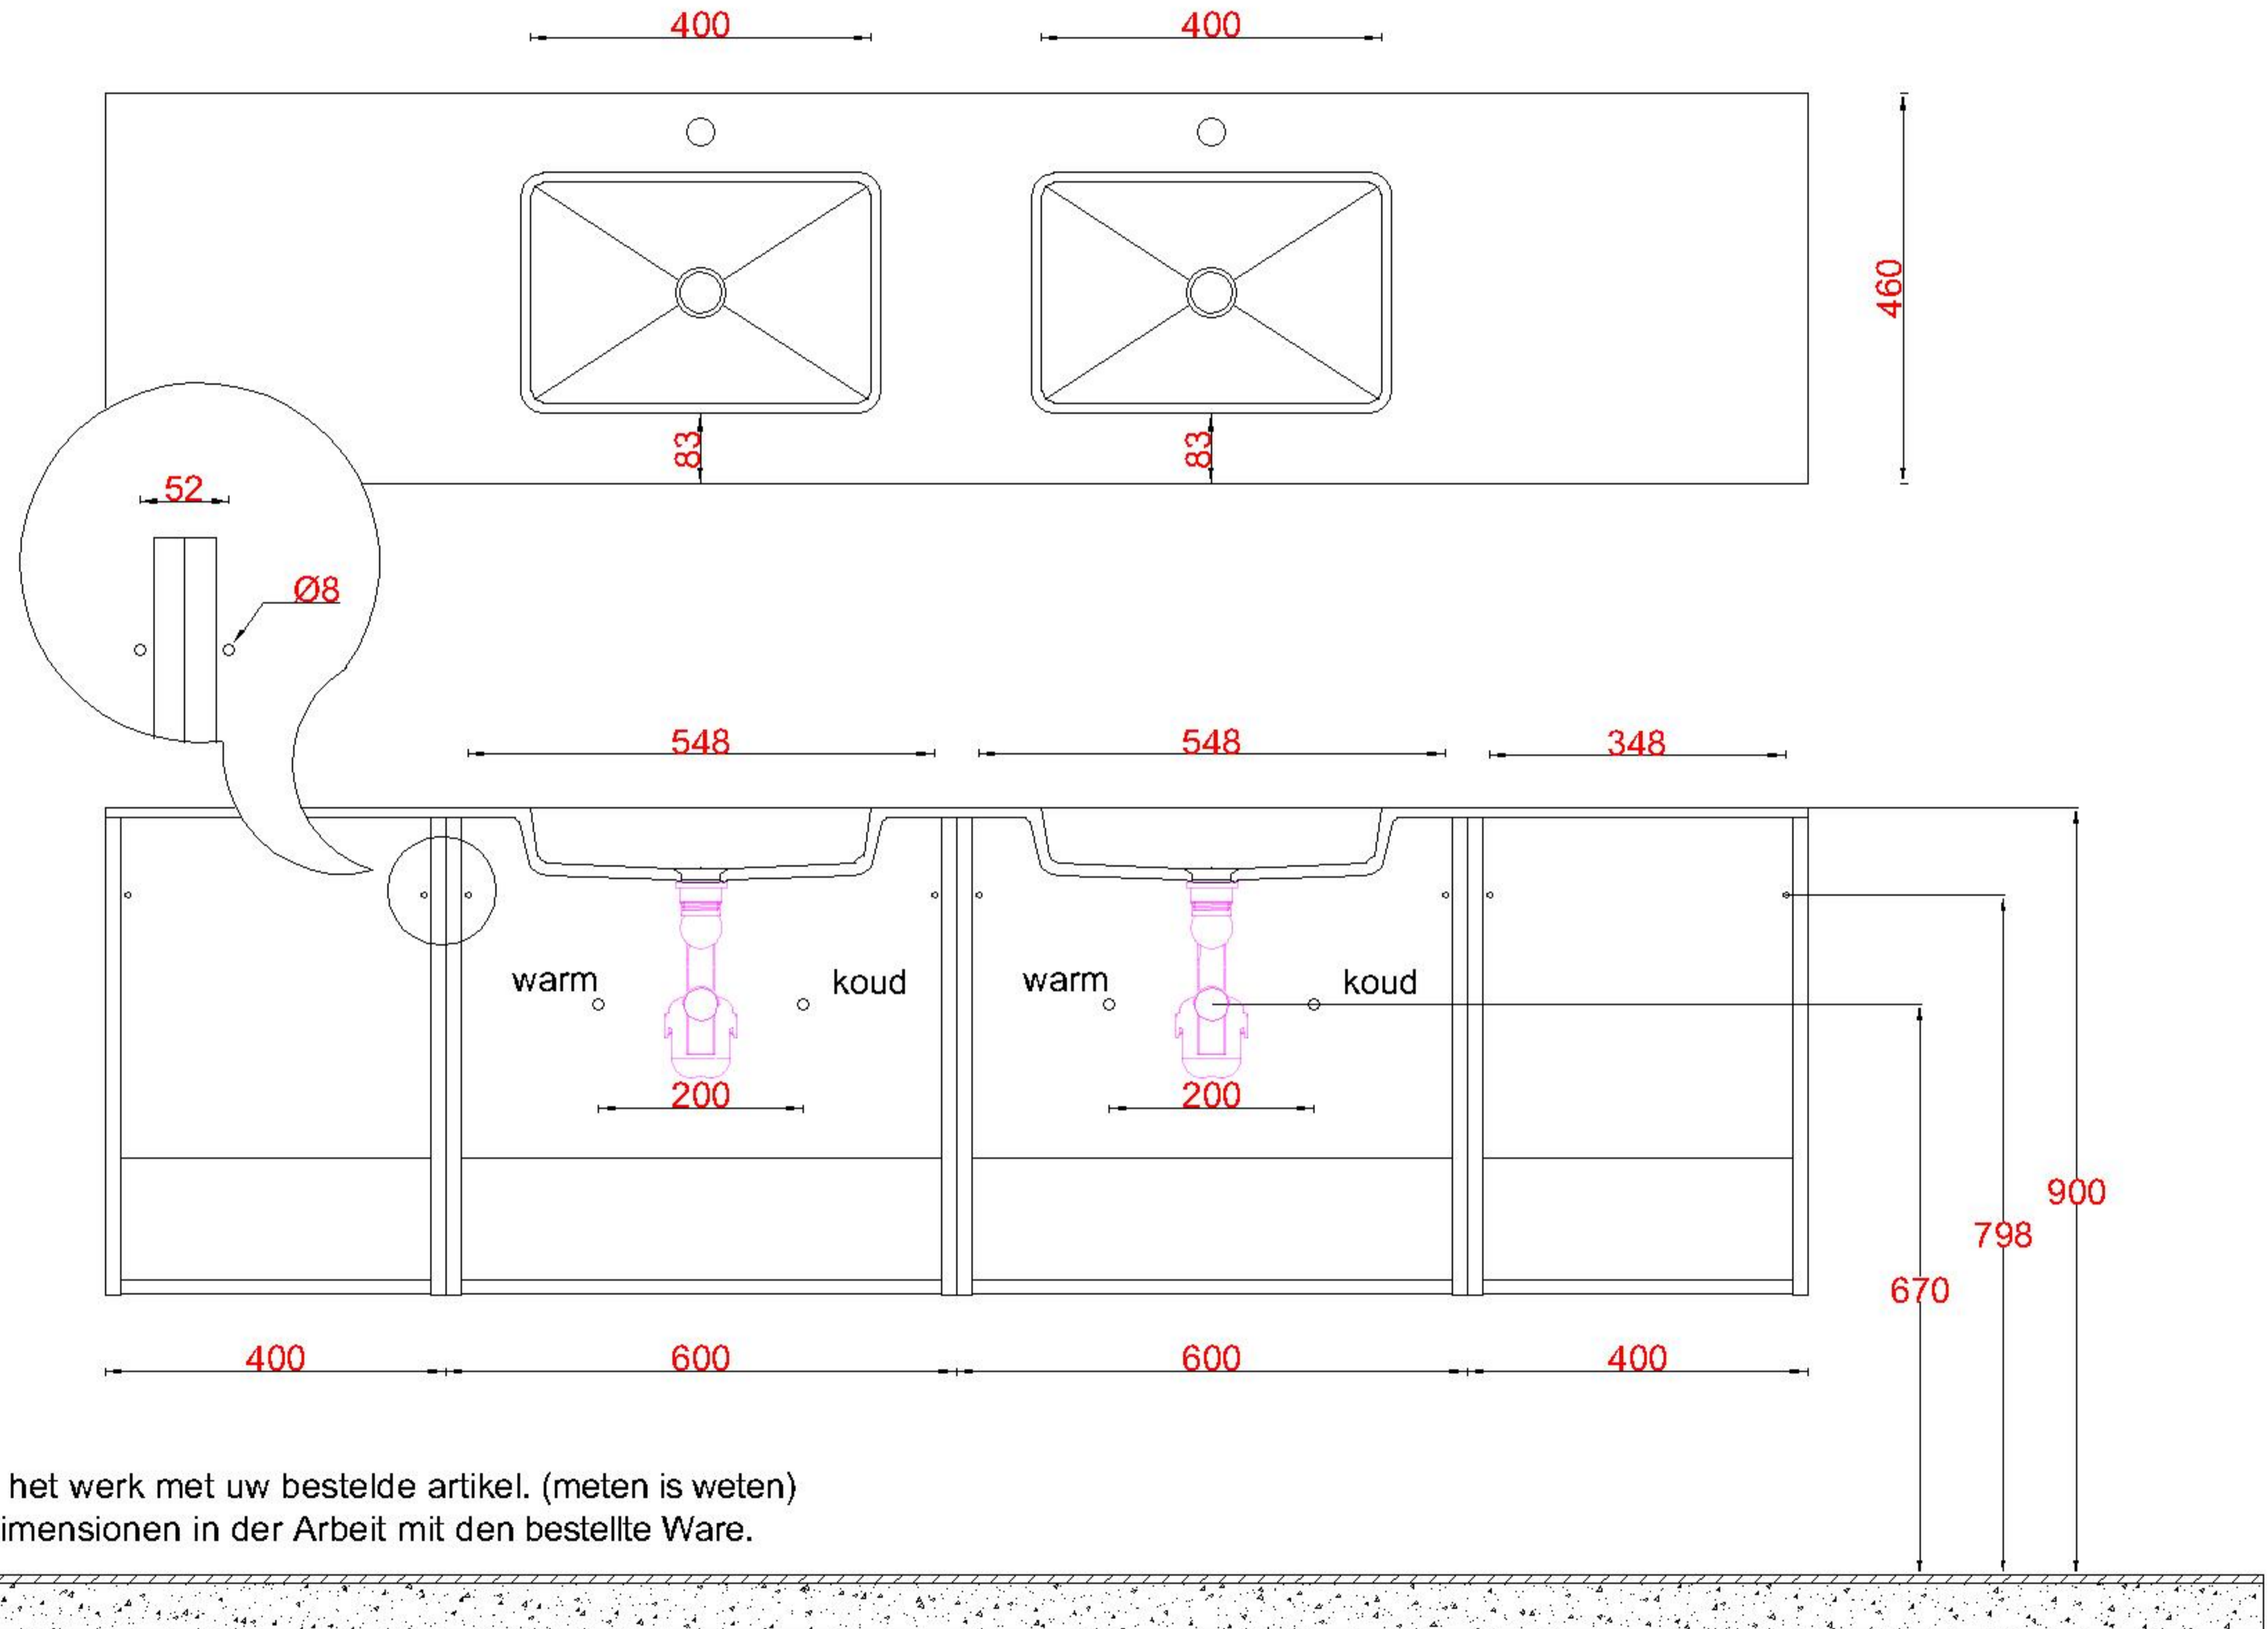

ACHTUNG: Prüfen Sie stets die Dimensionen in der Arbeit mit den bestellte Ware.

Wastafelblad

1x WK 463 NLL-C / WK 464 NLL-C
2x WS 463-601

2x WK 463 NLM-C / WK 464 NLM-C
8x WS 463 (L+R)

1x WK 463 NLR-C / WK 464 NLR-C