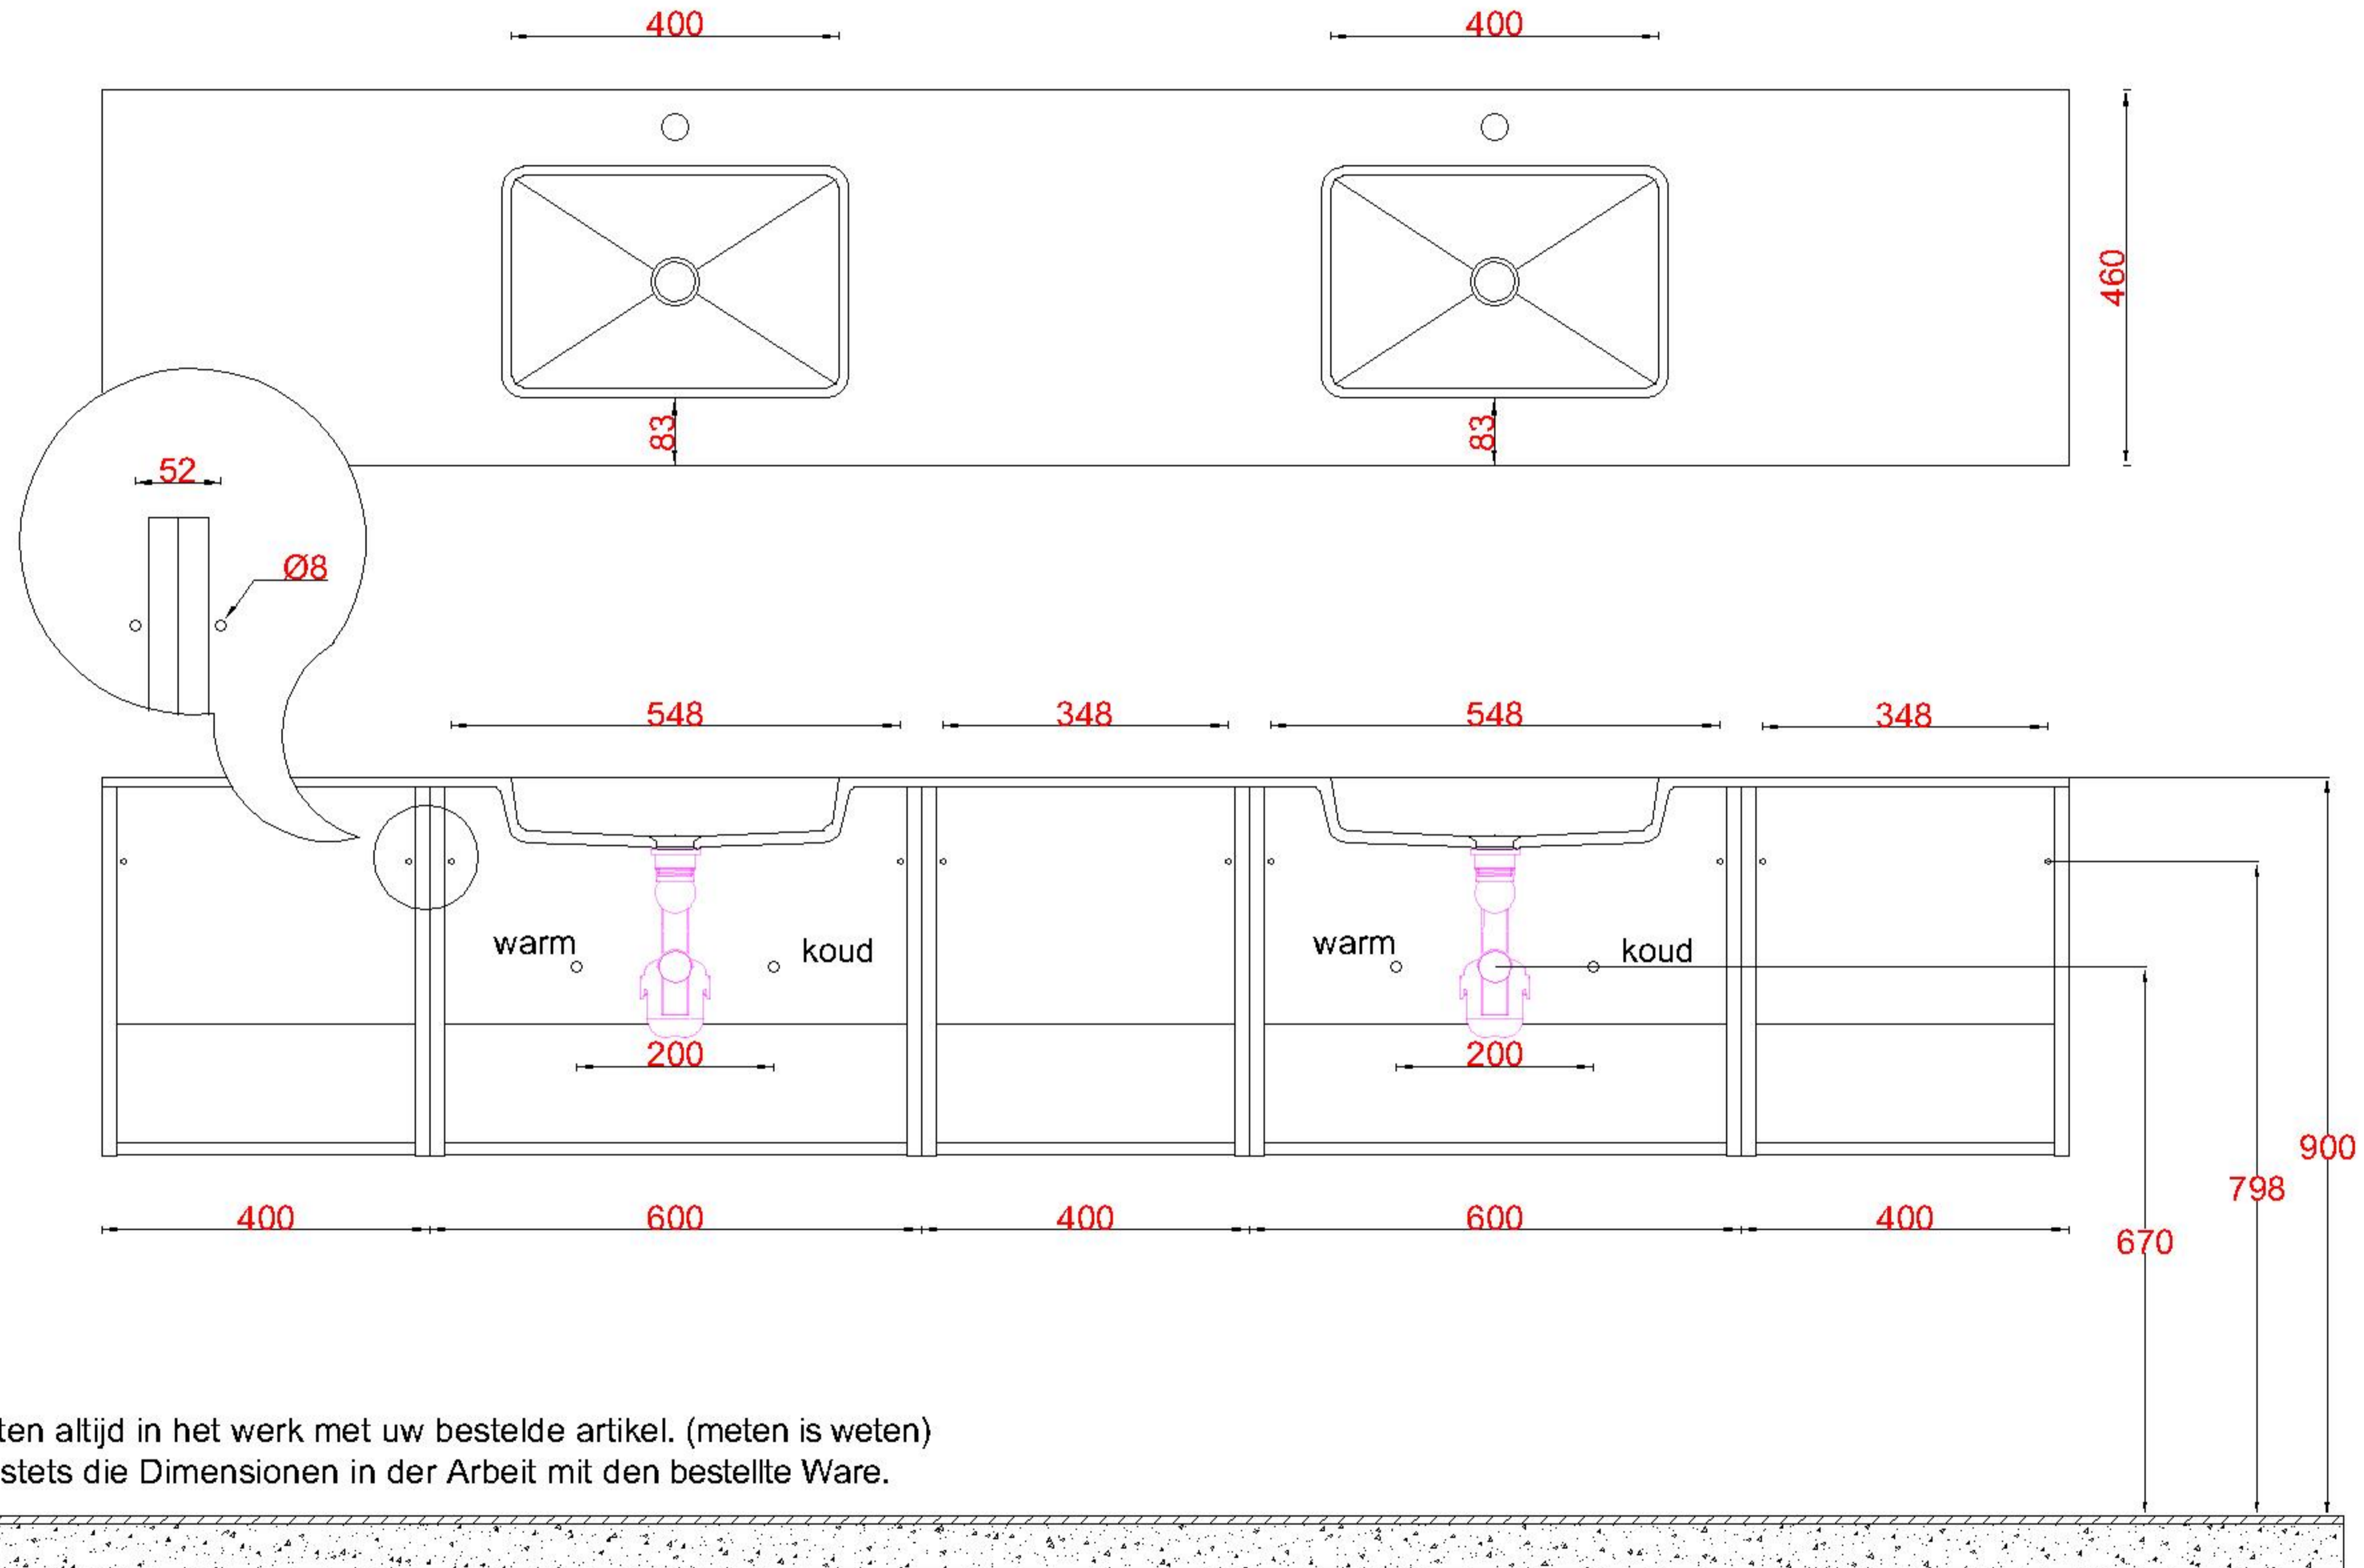

Wastafelblad

1x WK 461 NLL-C / WK 462 NLL-C
2x WS 463-601

3x WK 461 NLM-C / WK 462 NLM-C
12x WS 463 (L+R)

1x WK 461 NLR-C / WK 462 NLR-C

LET OP: Controleer maten altijd in het werk met uw bestelde artikel. (meten is weten)

ACHTUNG: Prüfen Sie stets die Dimensionen in der Arbeit mit den bestellte Ware.