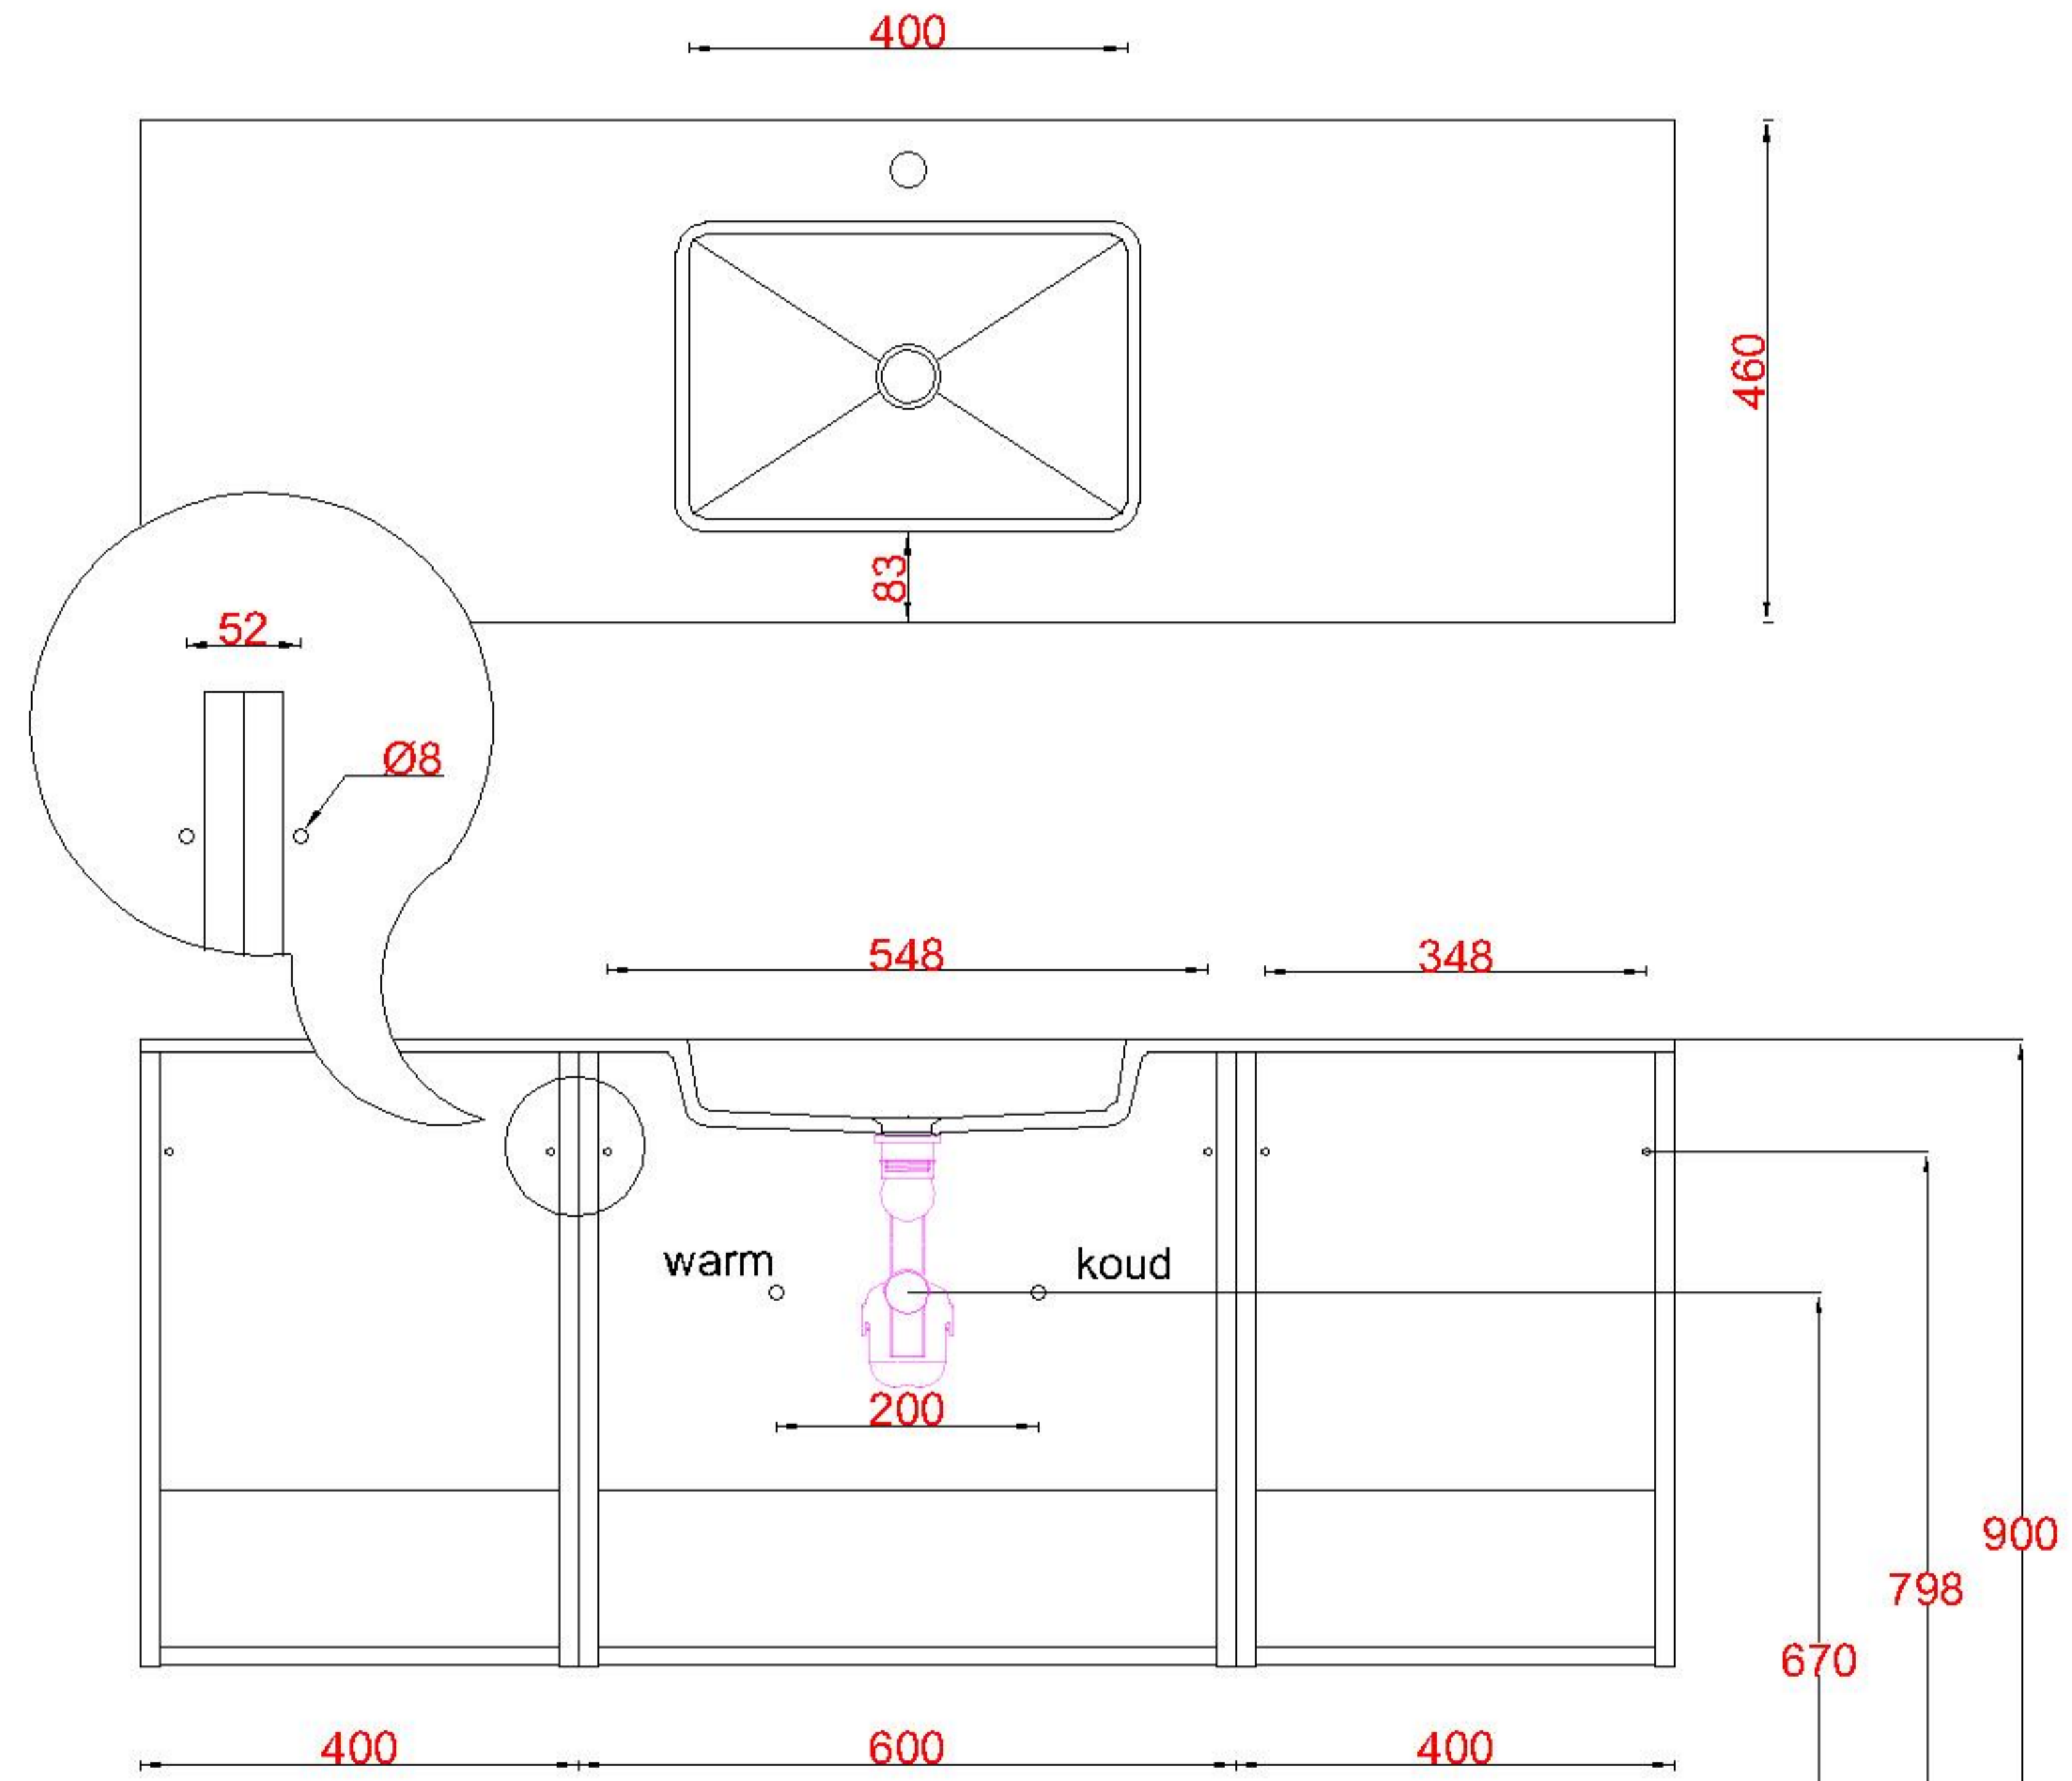

Wastafelblad

1x WK 463 NLL-C / WK 464 NLL-C
1x WS 463-601

1x WK 463 NLM-C / WK 464 NLM-C
8x WS 463 (L+R)

1x WK 463 NLR-C / WK 464 NLR-C