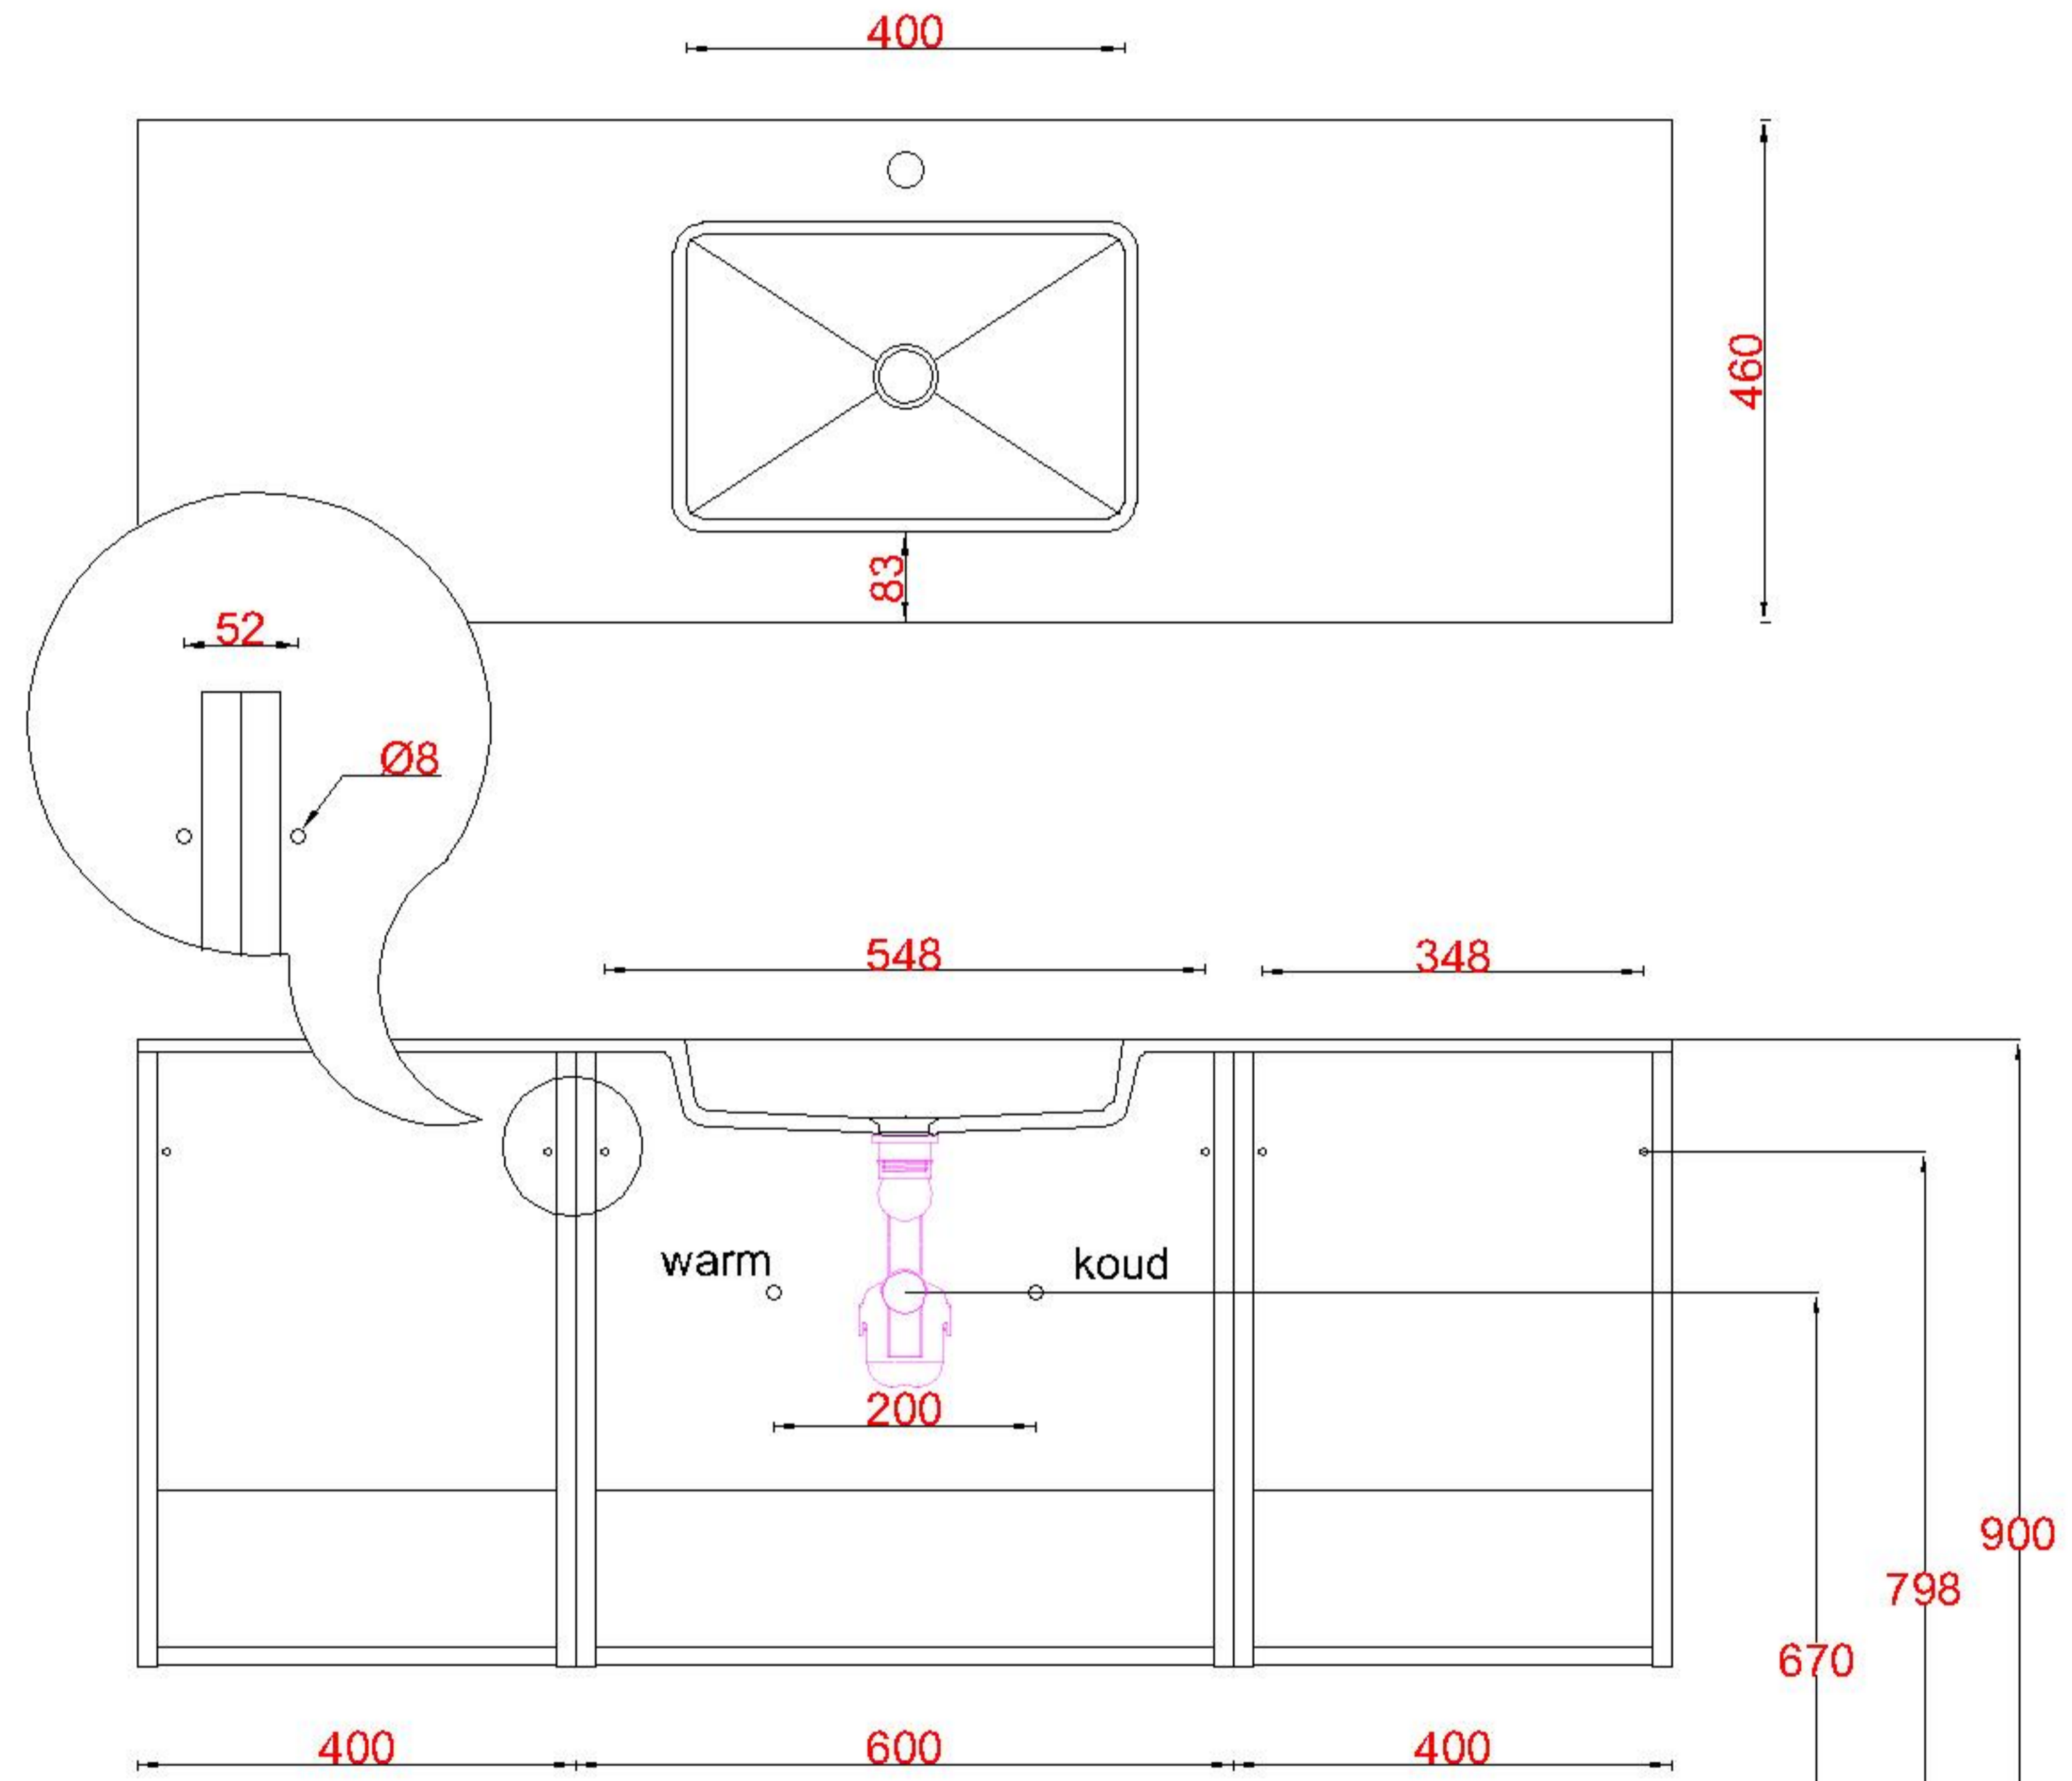

Wastafelblad

1x WK 465 NLL-C / WK 466 NLL-C
1x WS 463-601

1x WK 465 NLM-C / WK 466 NLM-C
8x WS 463 (L+R)

1x WK 465 NLR-C / WK 466 NLR-C