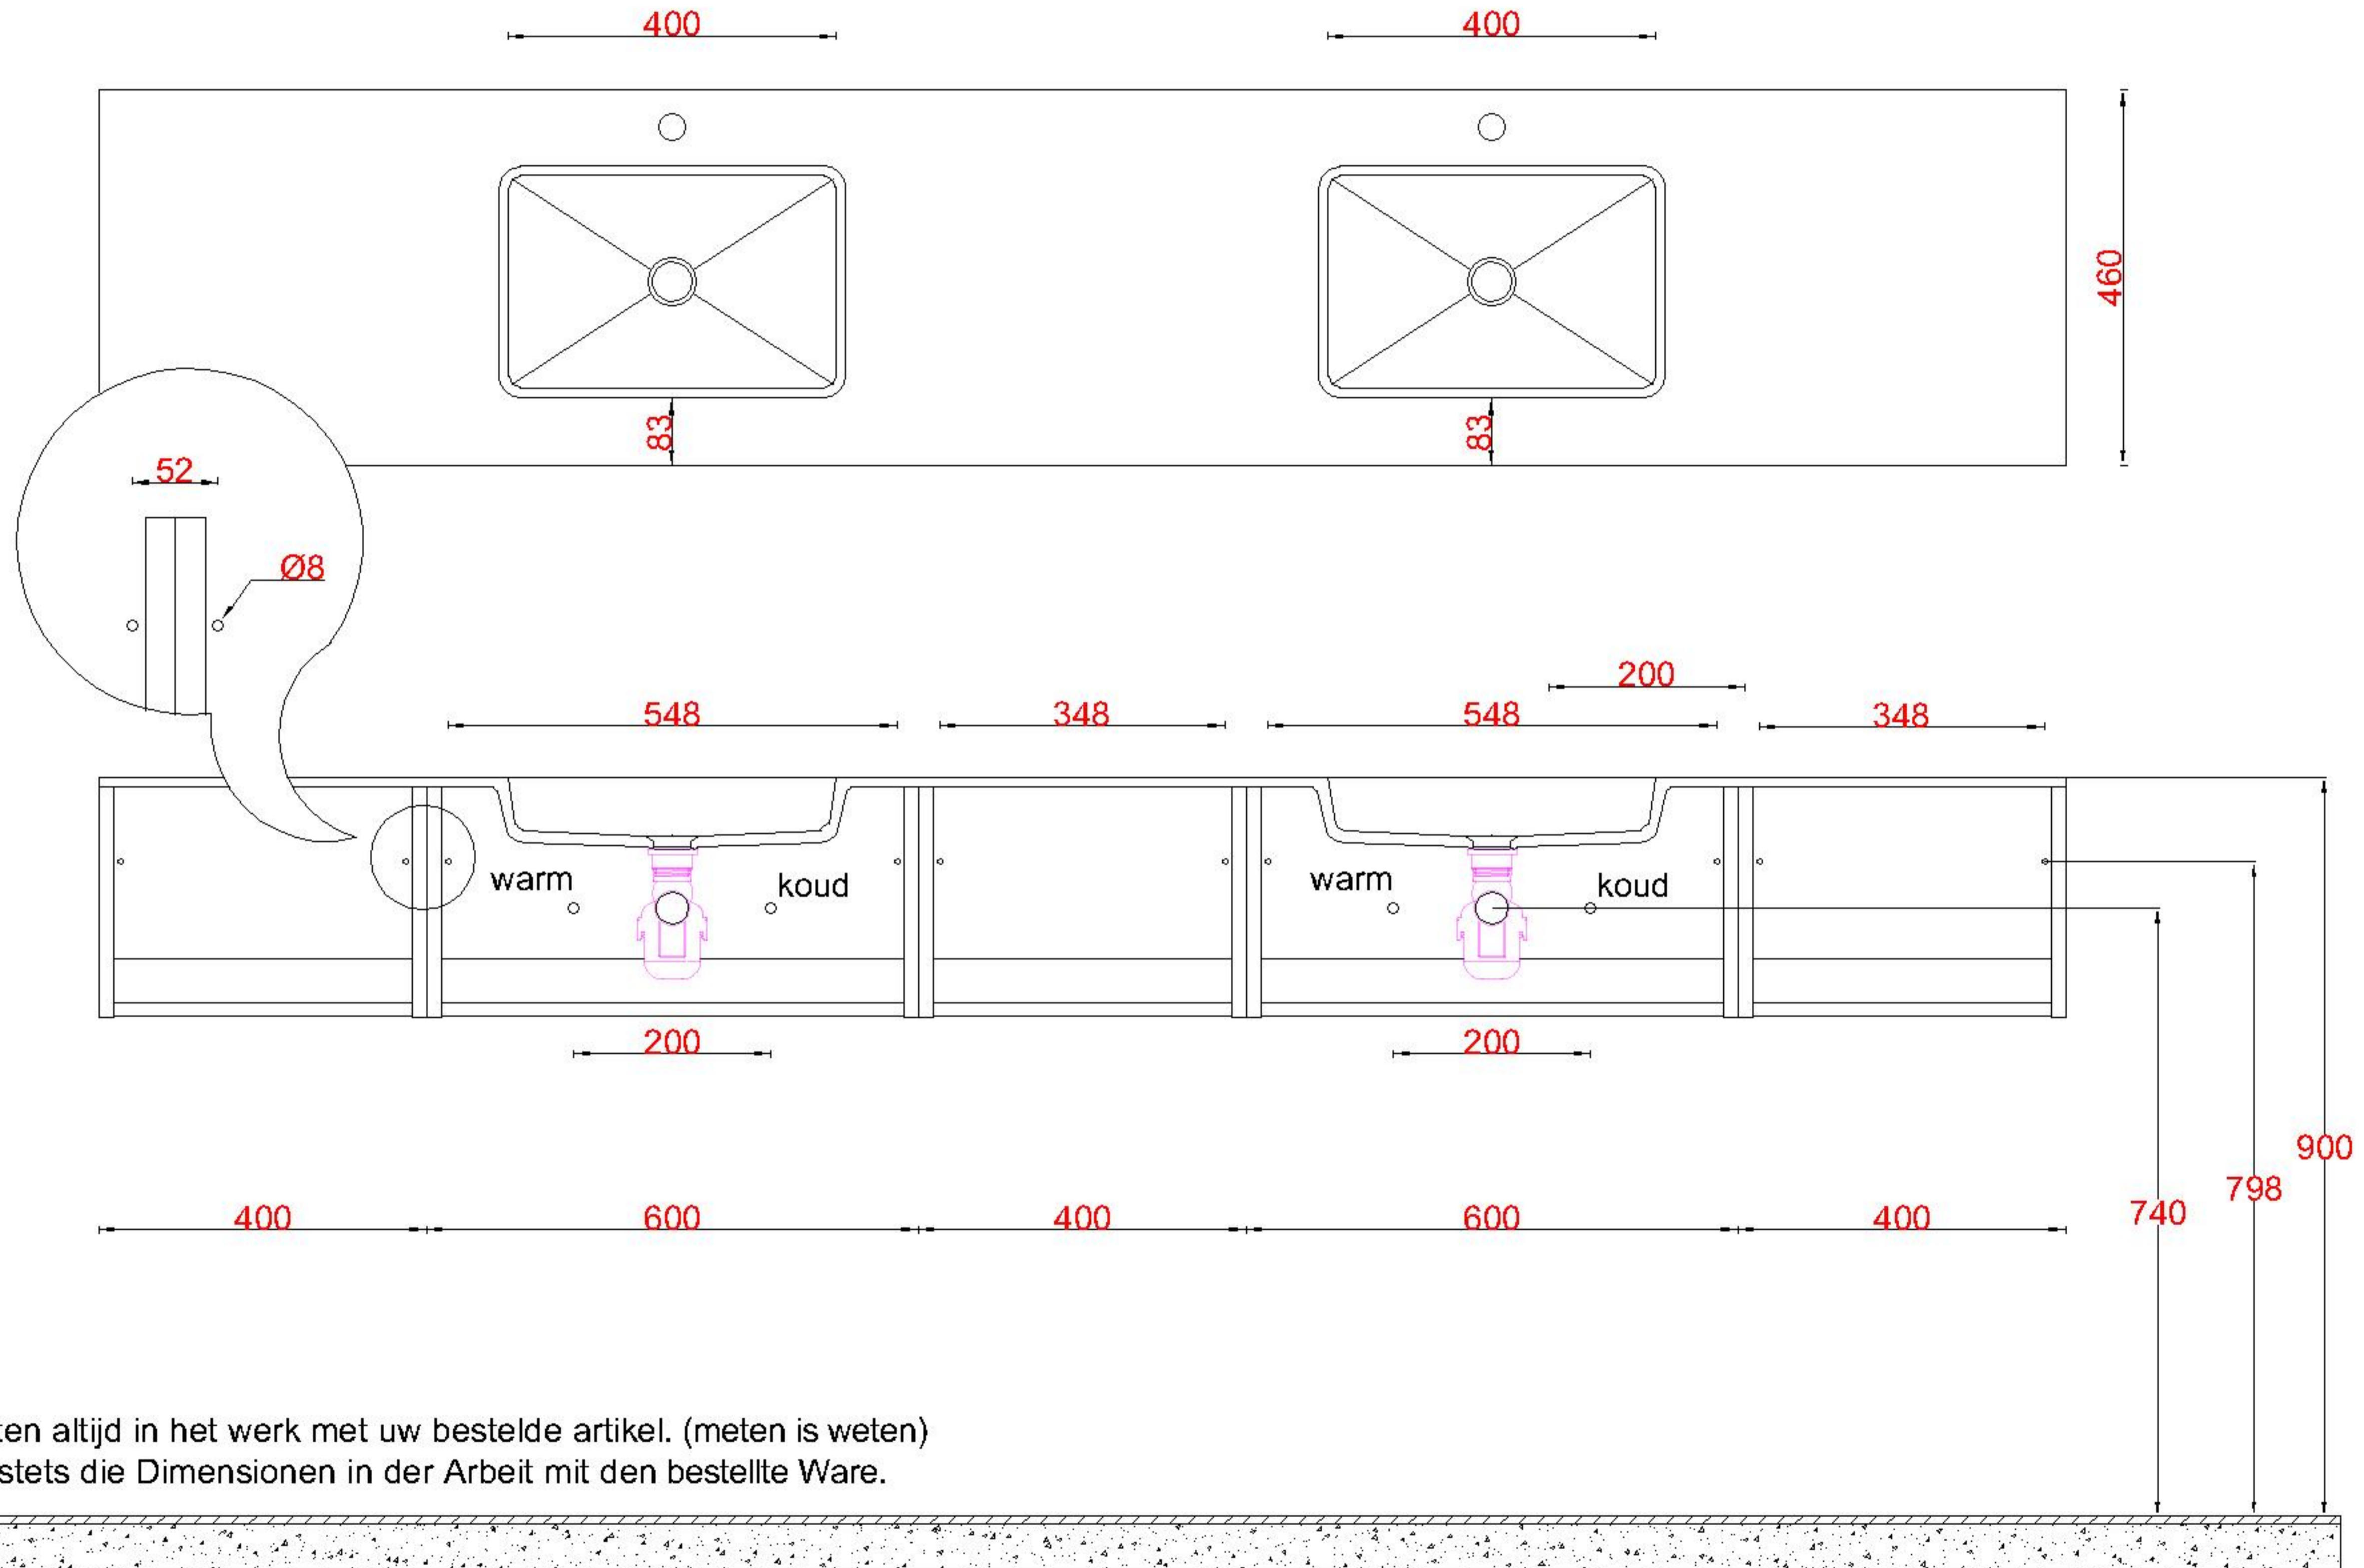

Wastafelblad

1x WK 460 NLL-C
2x WS 463-601

3x WK 460 NLM-C
12x WS 463 (L+R)

1x WK 460 NLR-C

LET OP: Controleer maten altijd in het werk met uw bestelde artikel. (meten is weten)

ACHTUNG: Prüfen Sie stets die Dimensionen in der Arbeit mit den bestellte Ware.