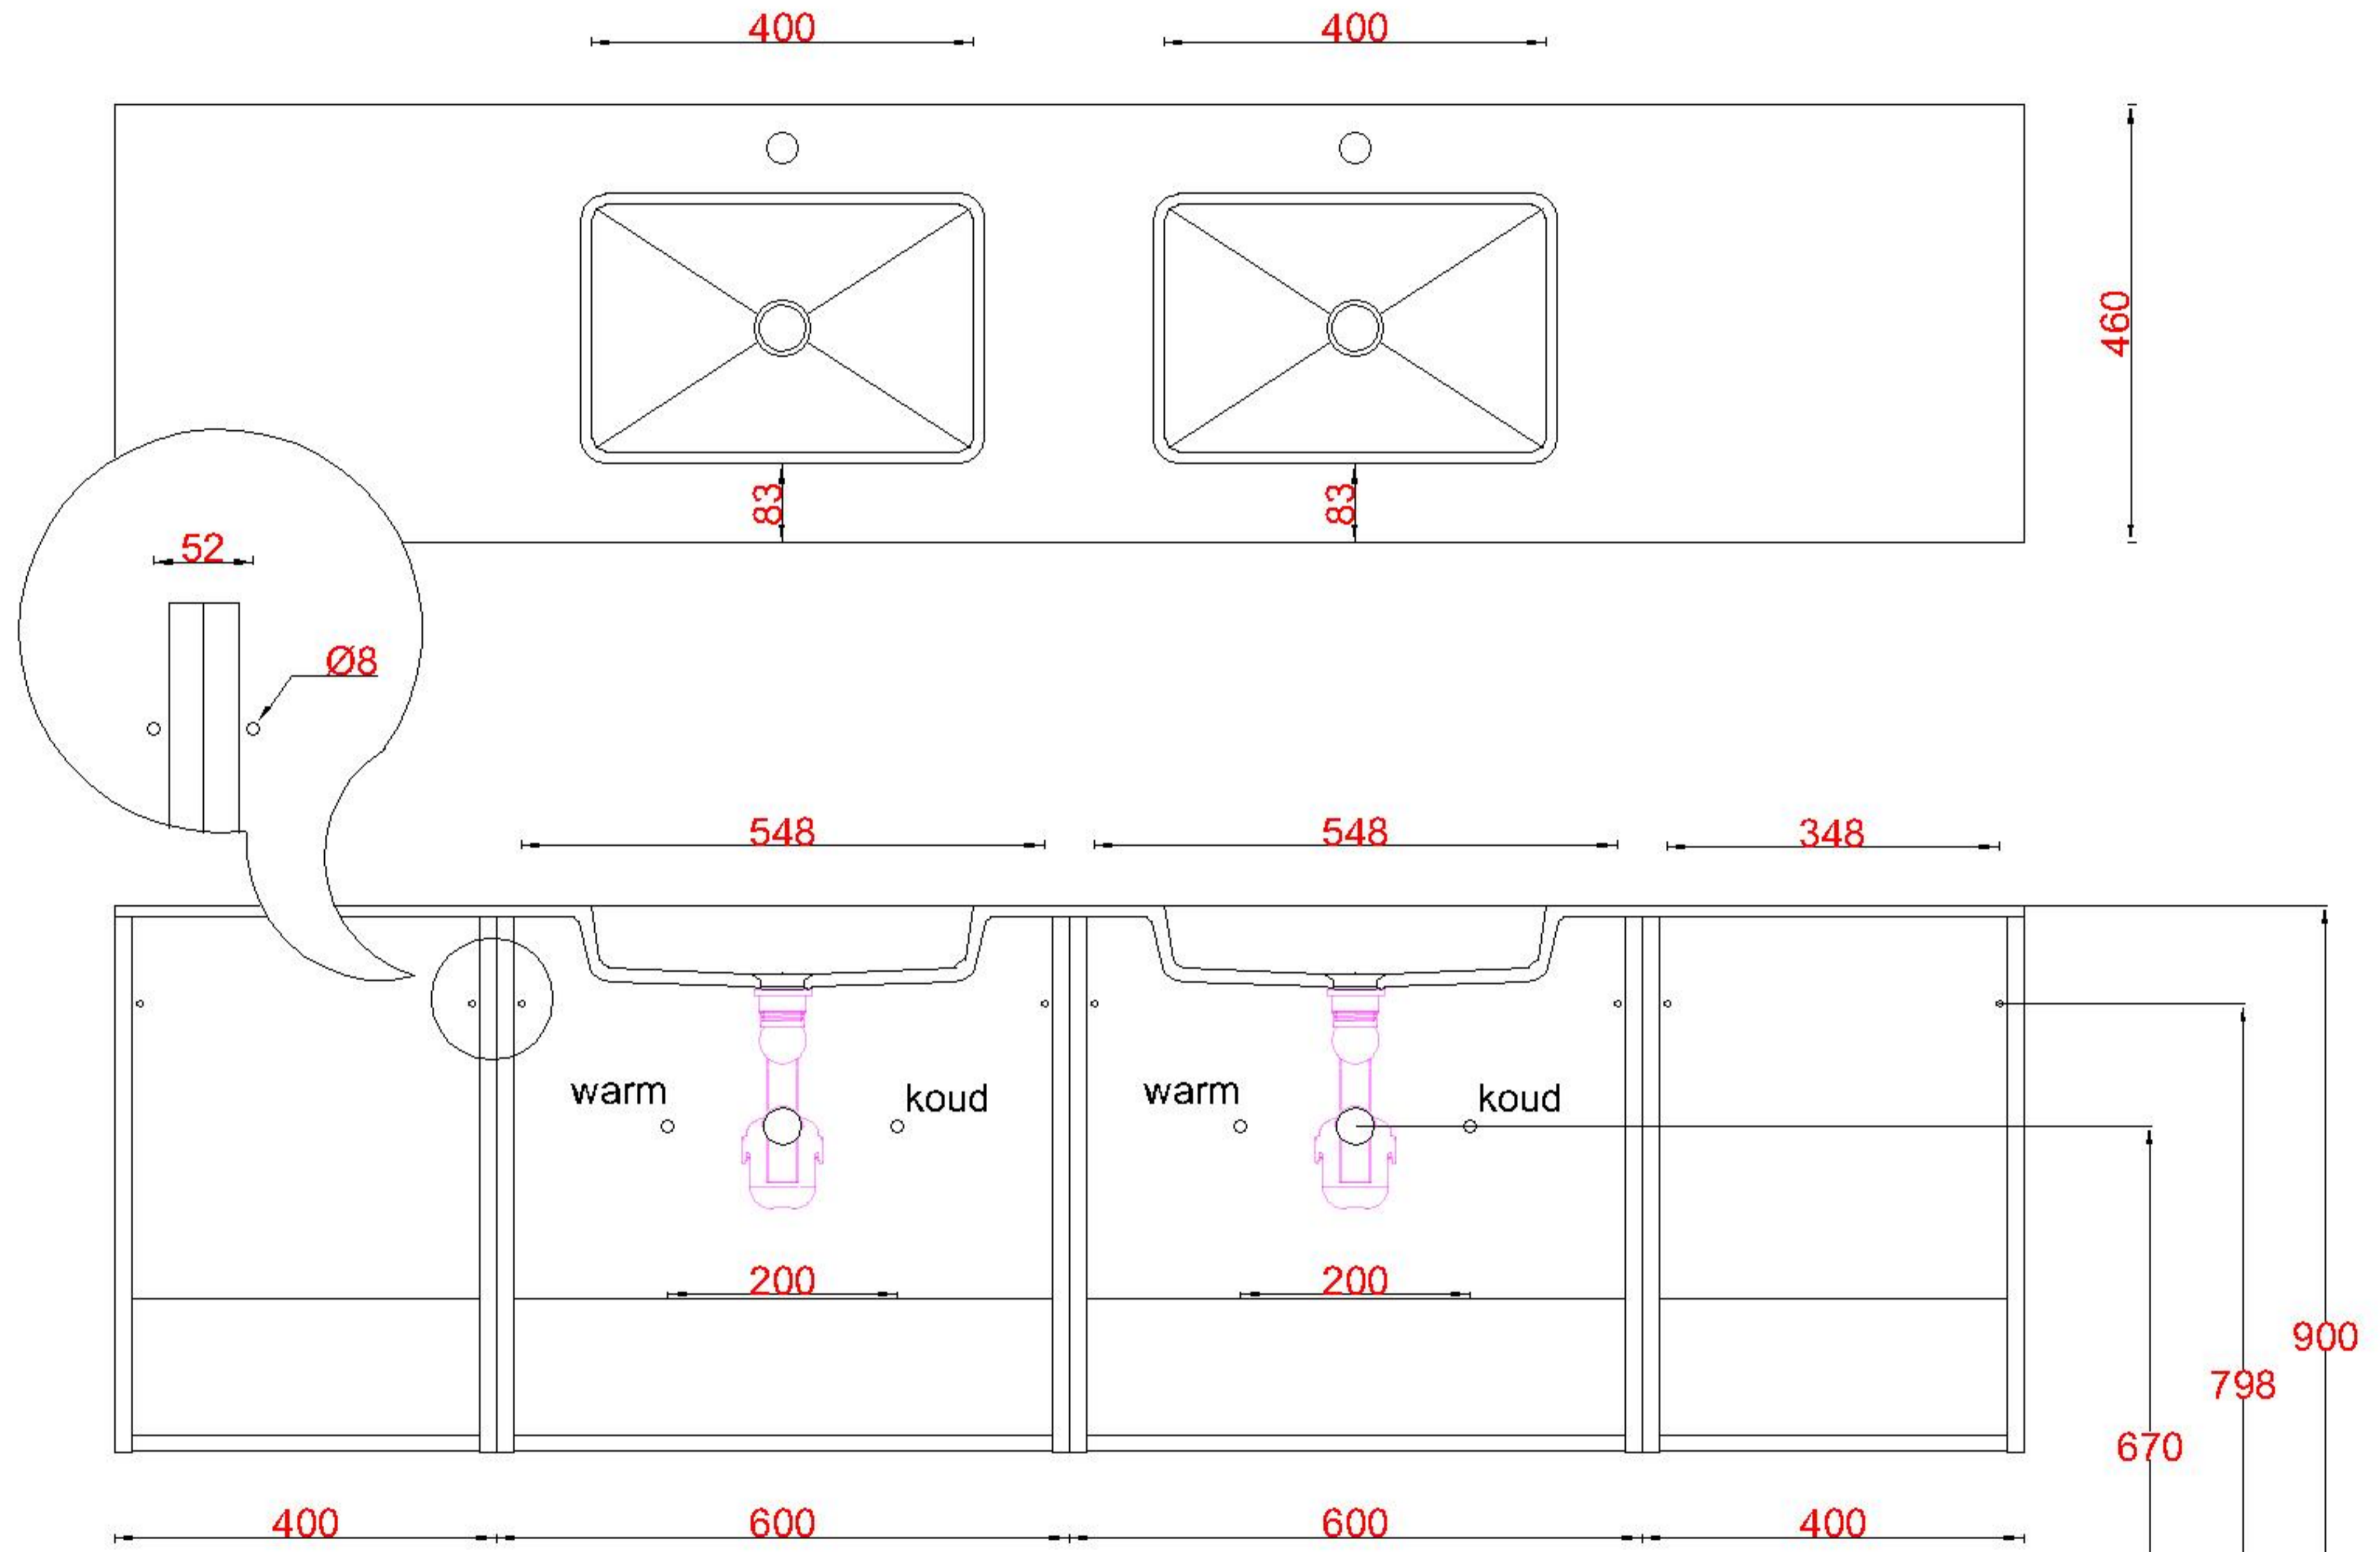

ACHTUNG: Prüfen Sie stets die Dimensionen in der Arbeit mit den bestellte Ware.

Wastafelblad

1x WK 465 NLL-C / WK 466 NLL-C
2x WS 463-601

2x WK 465 NLM-C / WK 466 NLM-C
8x WS 463 (L+R)

1x WK 465 NLR-C / WK 466 NLR-C