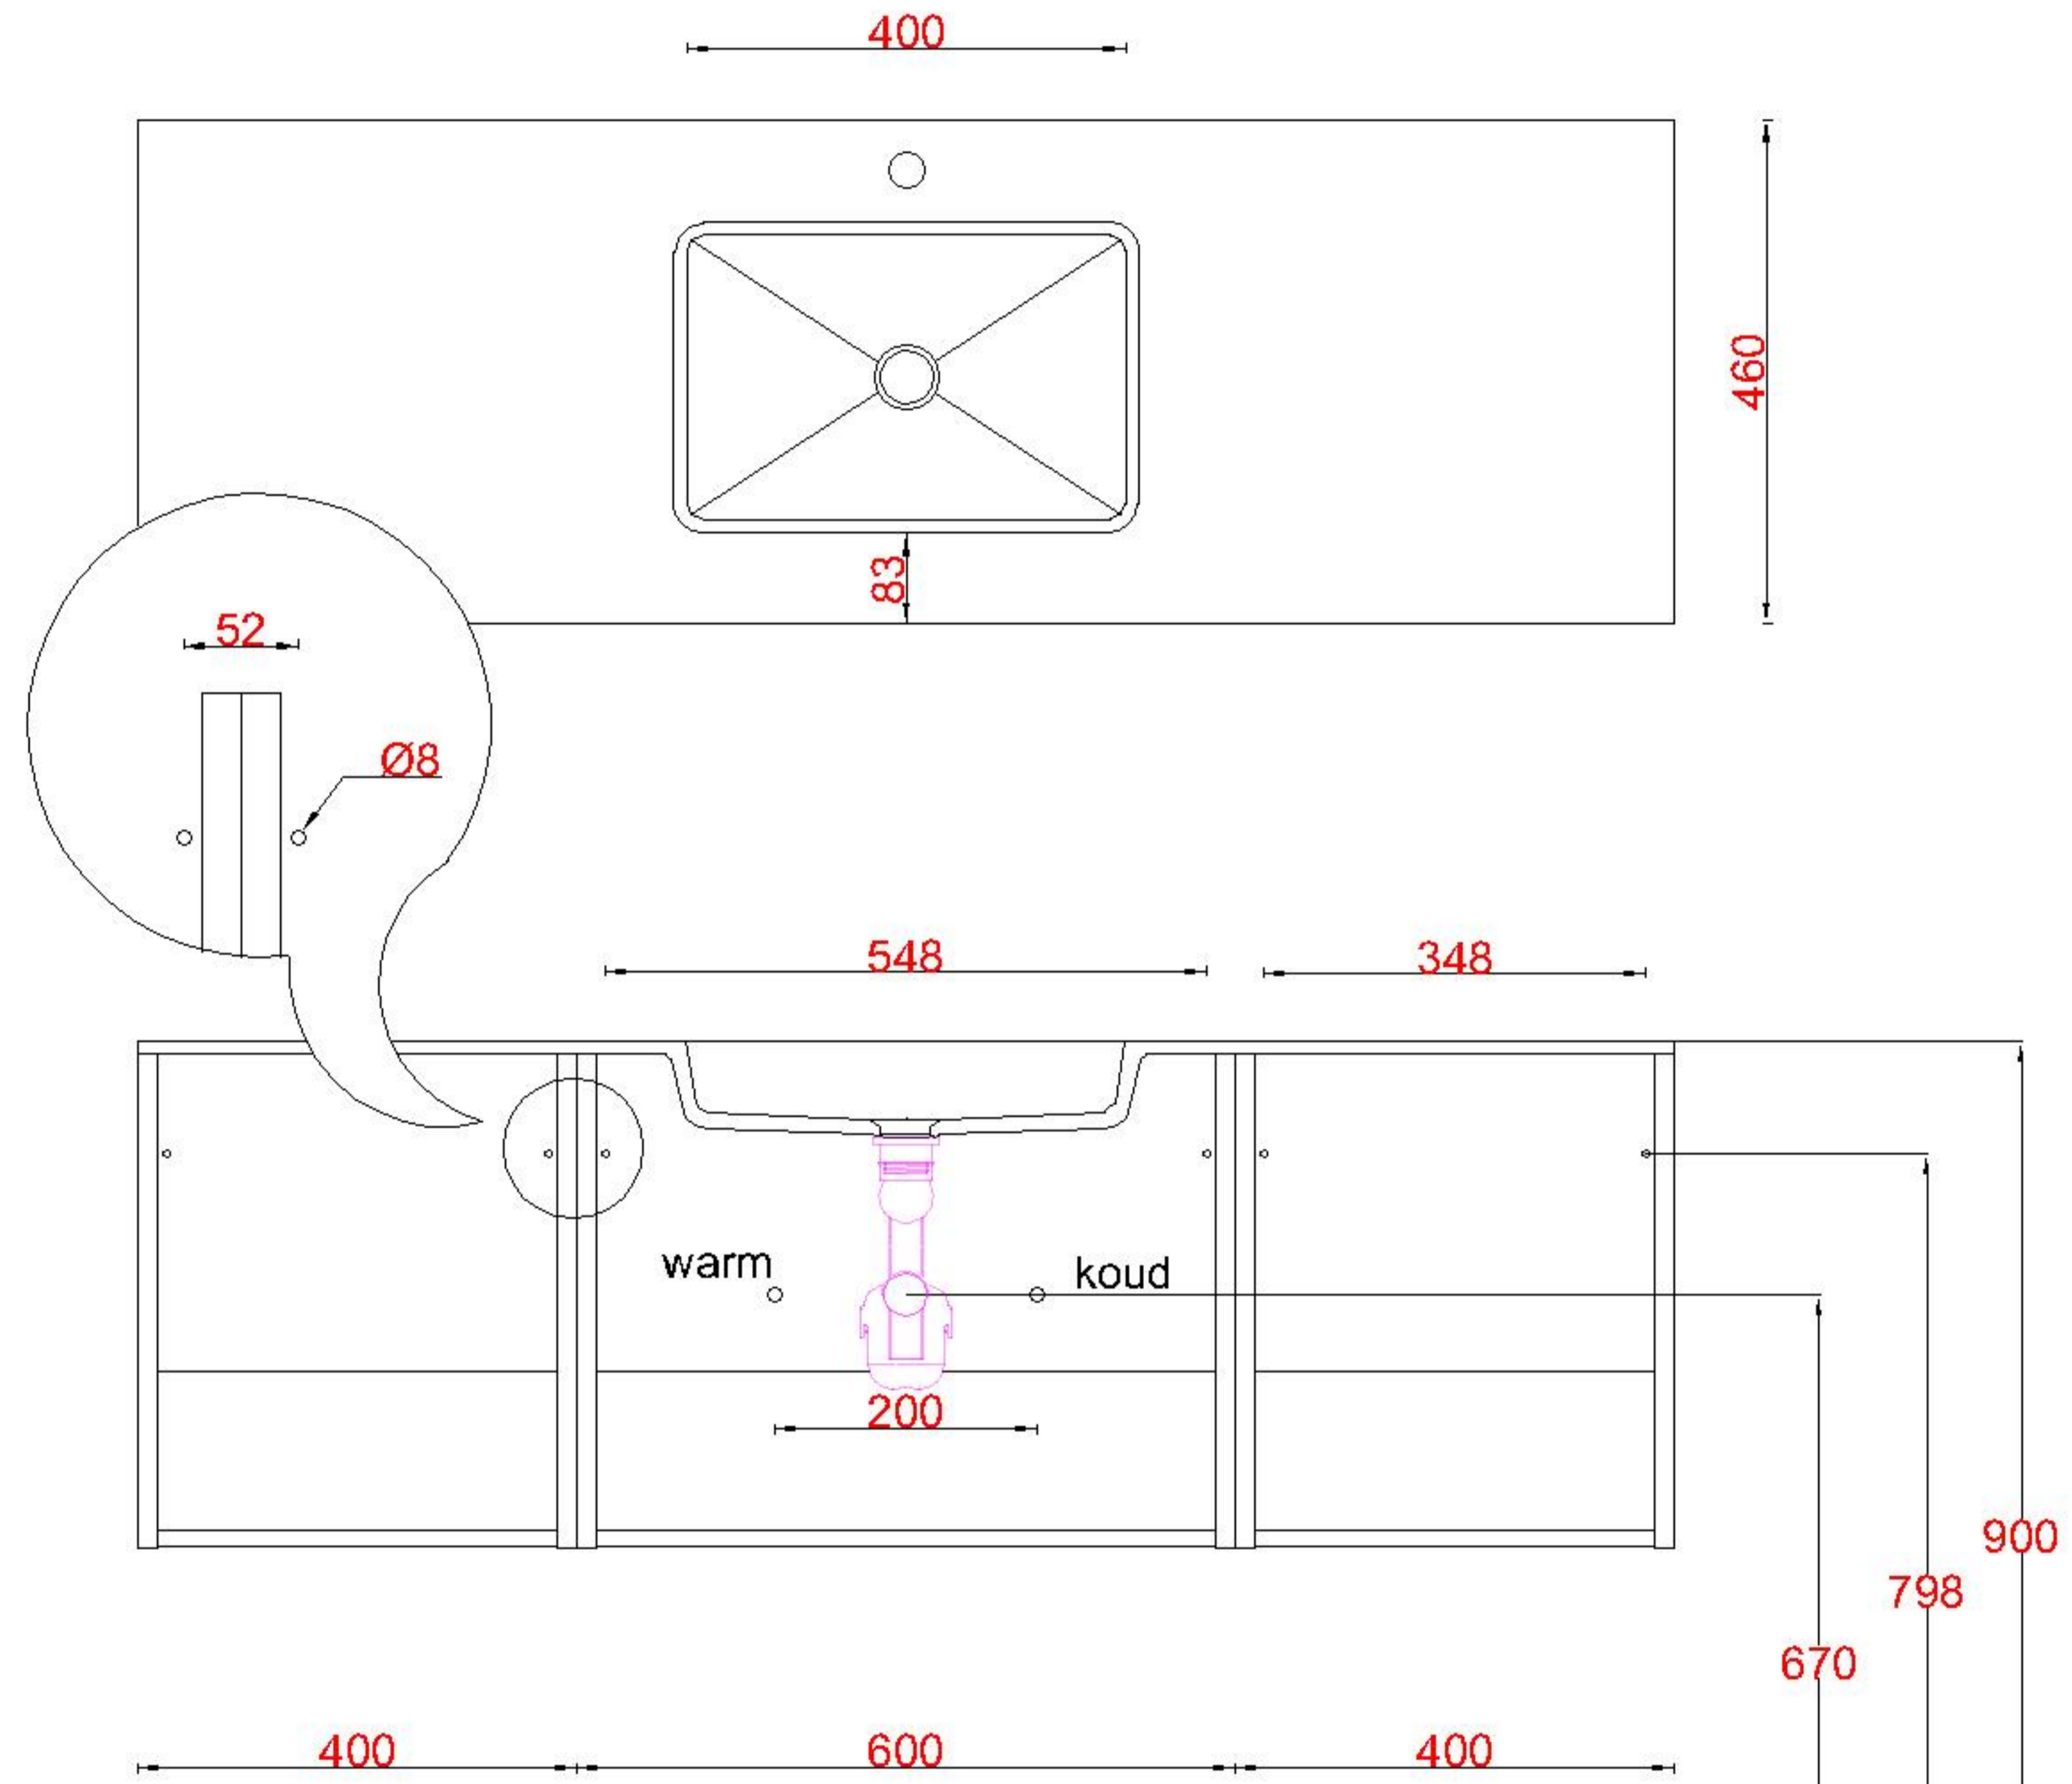

Wastafelblad

1x WK 461 NLL-C / WK 462 NLL-C
1x WS 463-601

1x WK 461 NLM-C / WK 462 NLM-C
8x WS 463 (L+R)

1x WK 461 NLR-C / WK 462 NLR-C