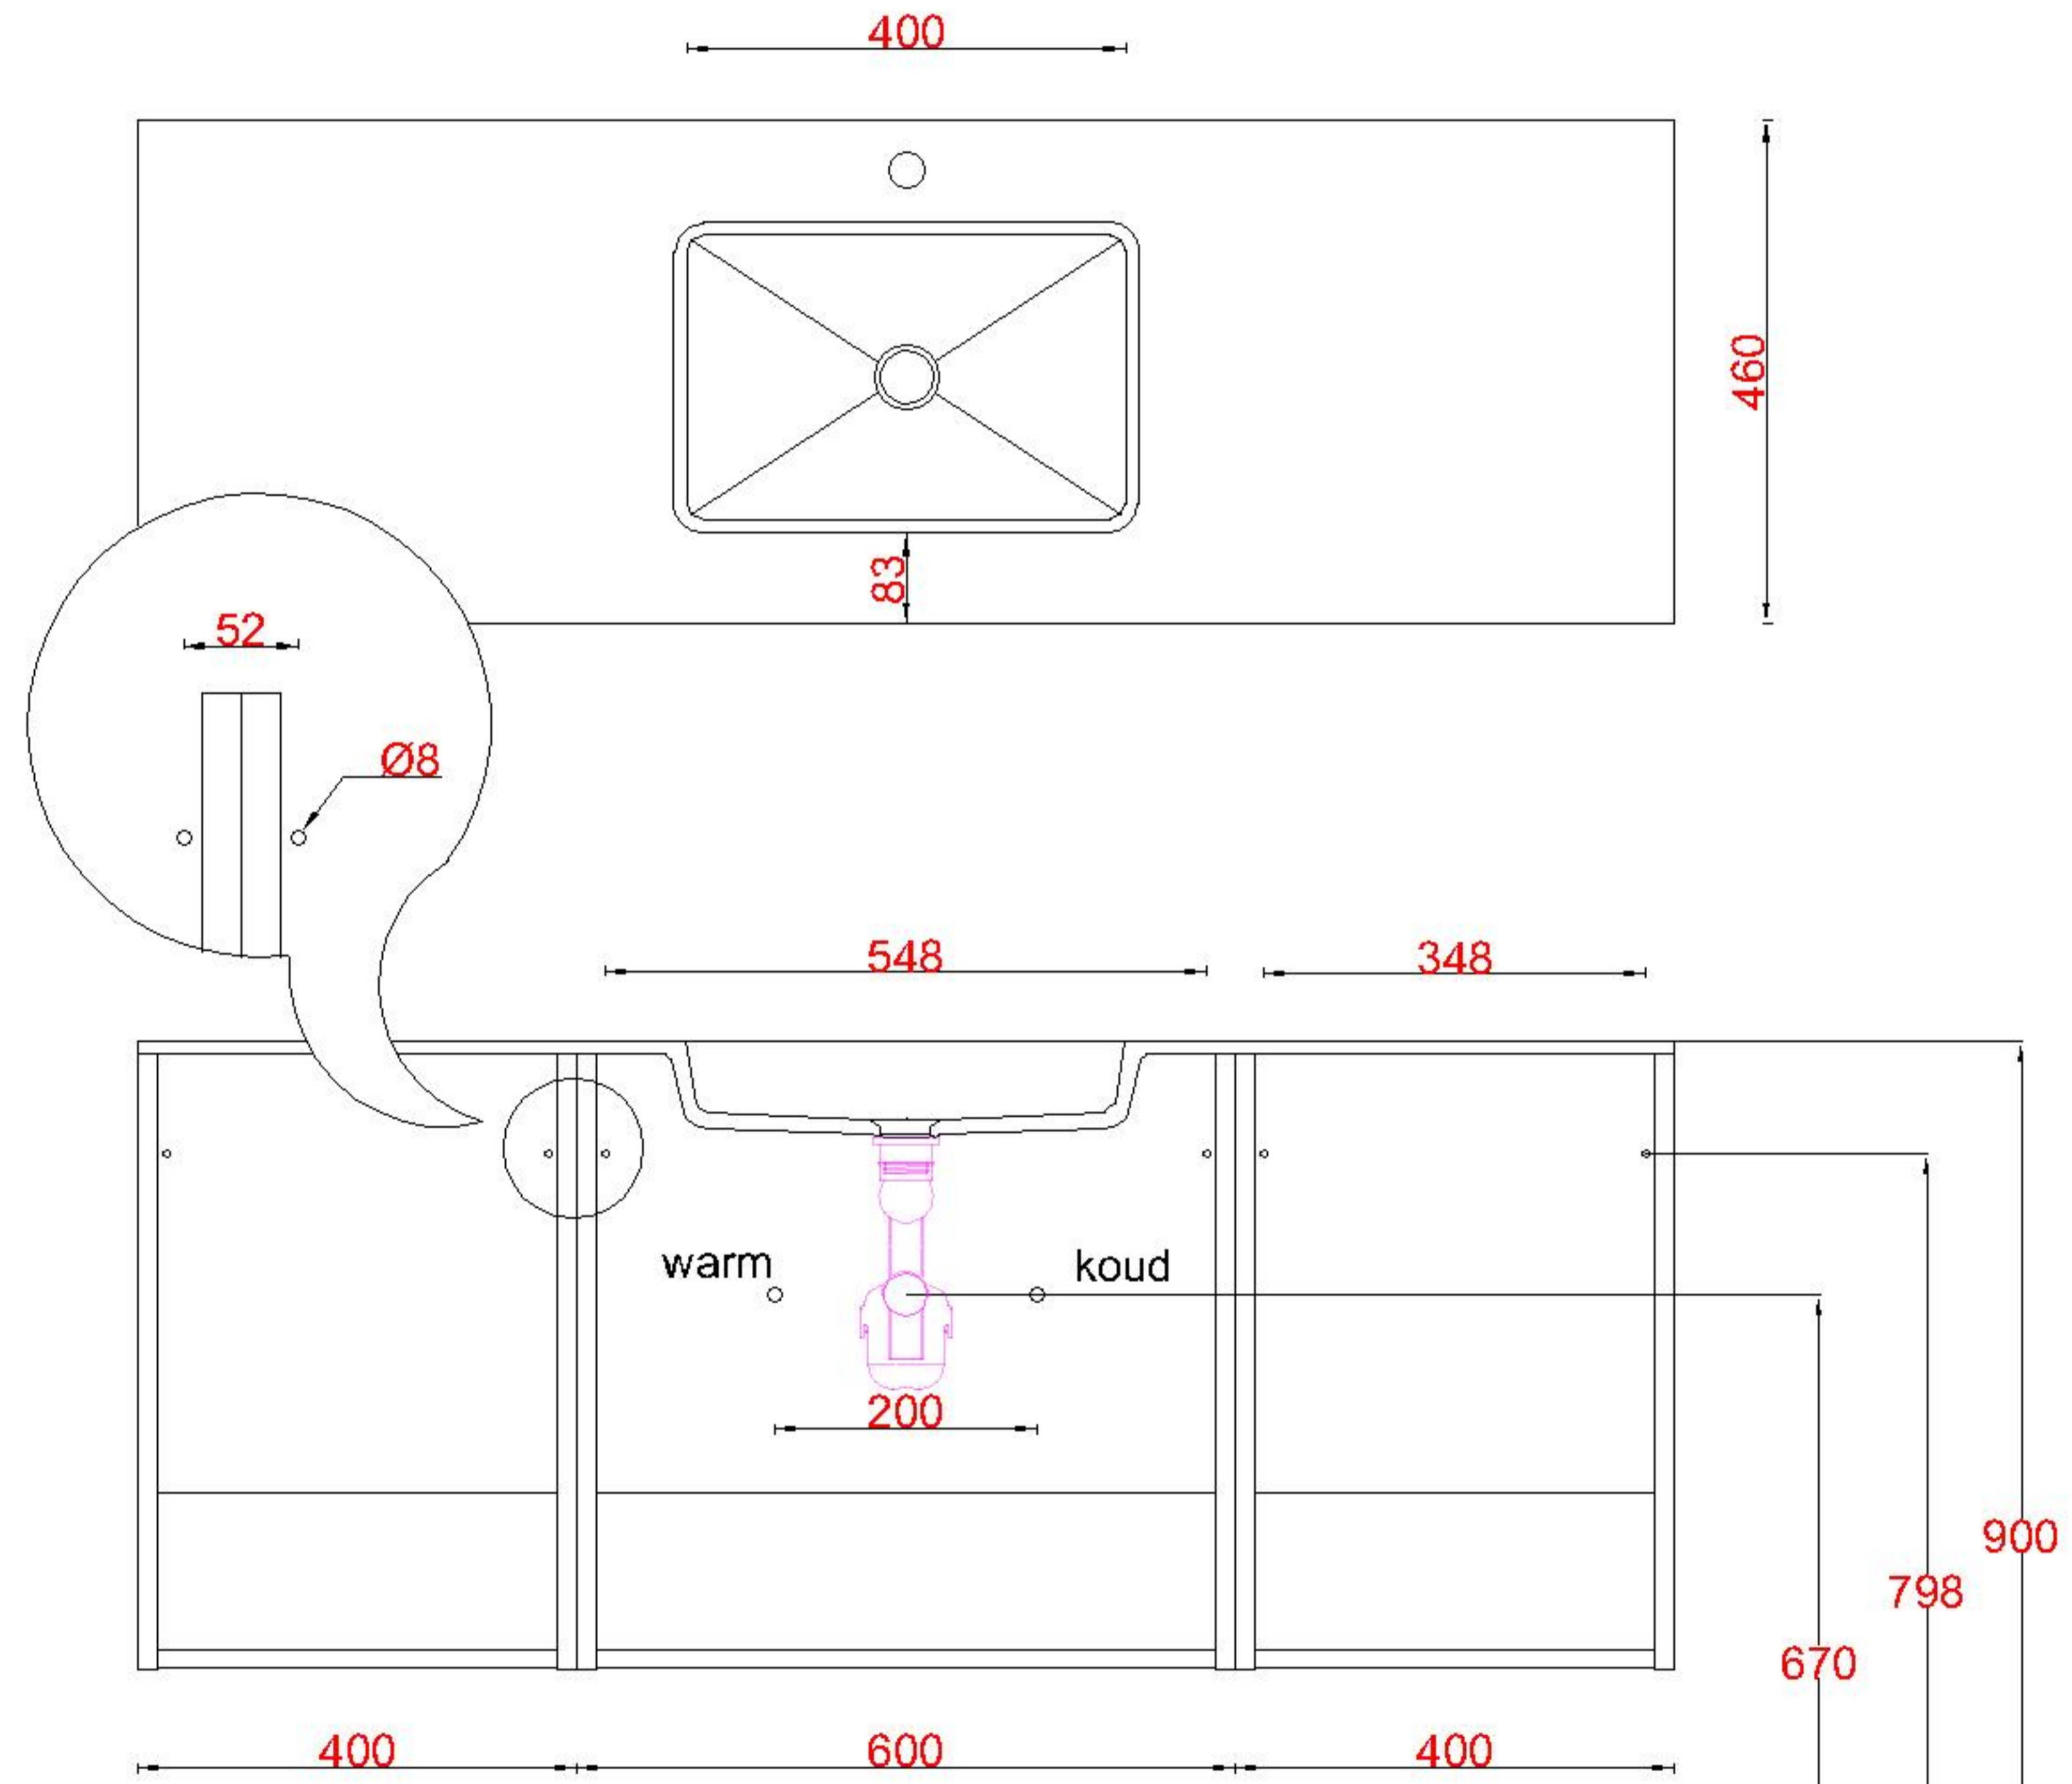

Wastafelblad

1x WK 463 NLL-C / WK 464 NLL-C
1x WS 463-601

1x WK 463 NLM-C / WK 464 NLM-C
8x WS 463 (L+R)

1x WK 463 NLR-C / WK 464 NLR-C