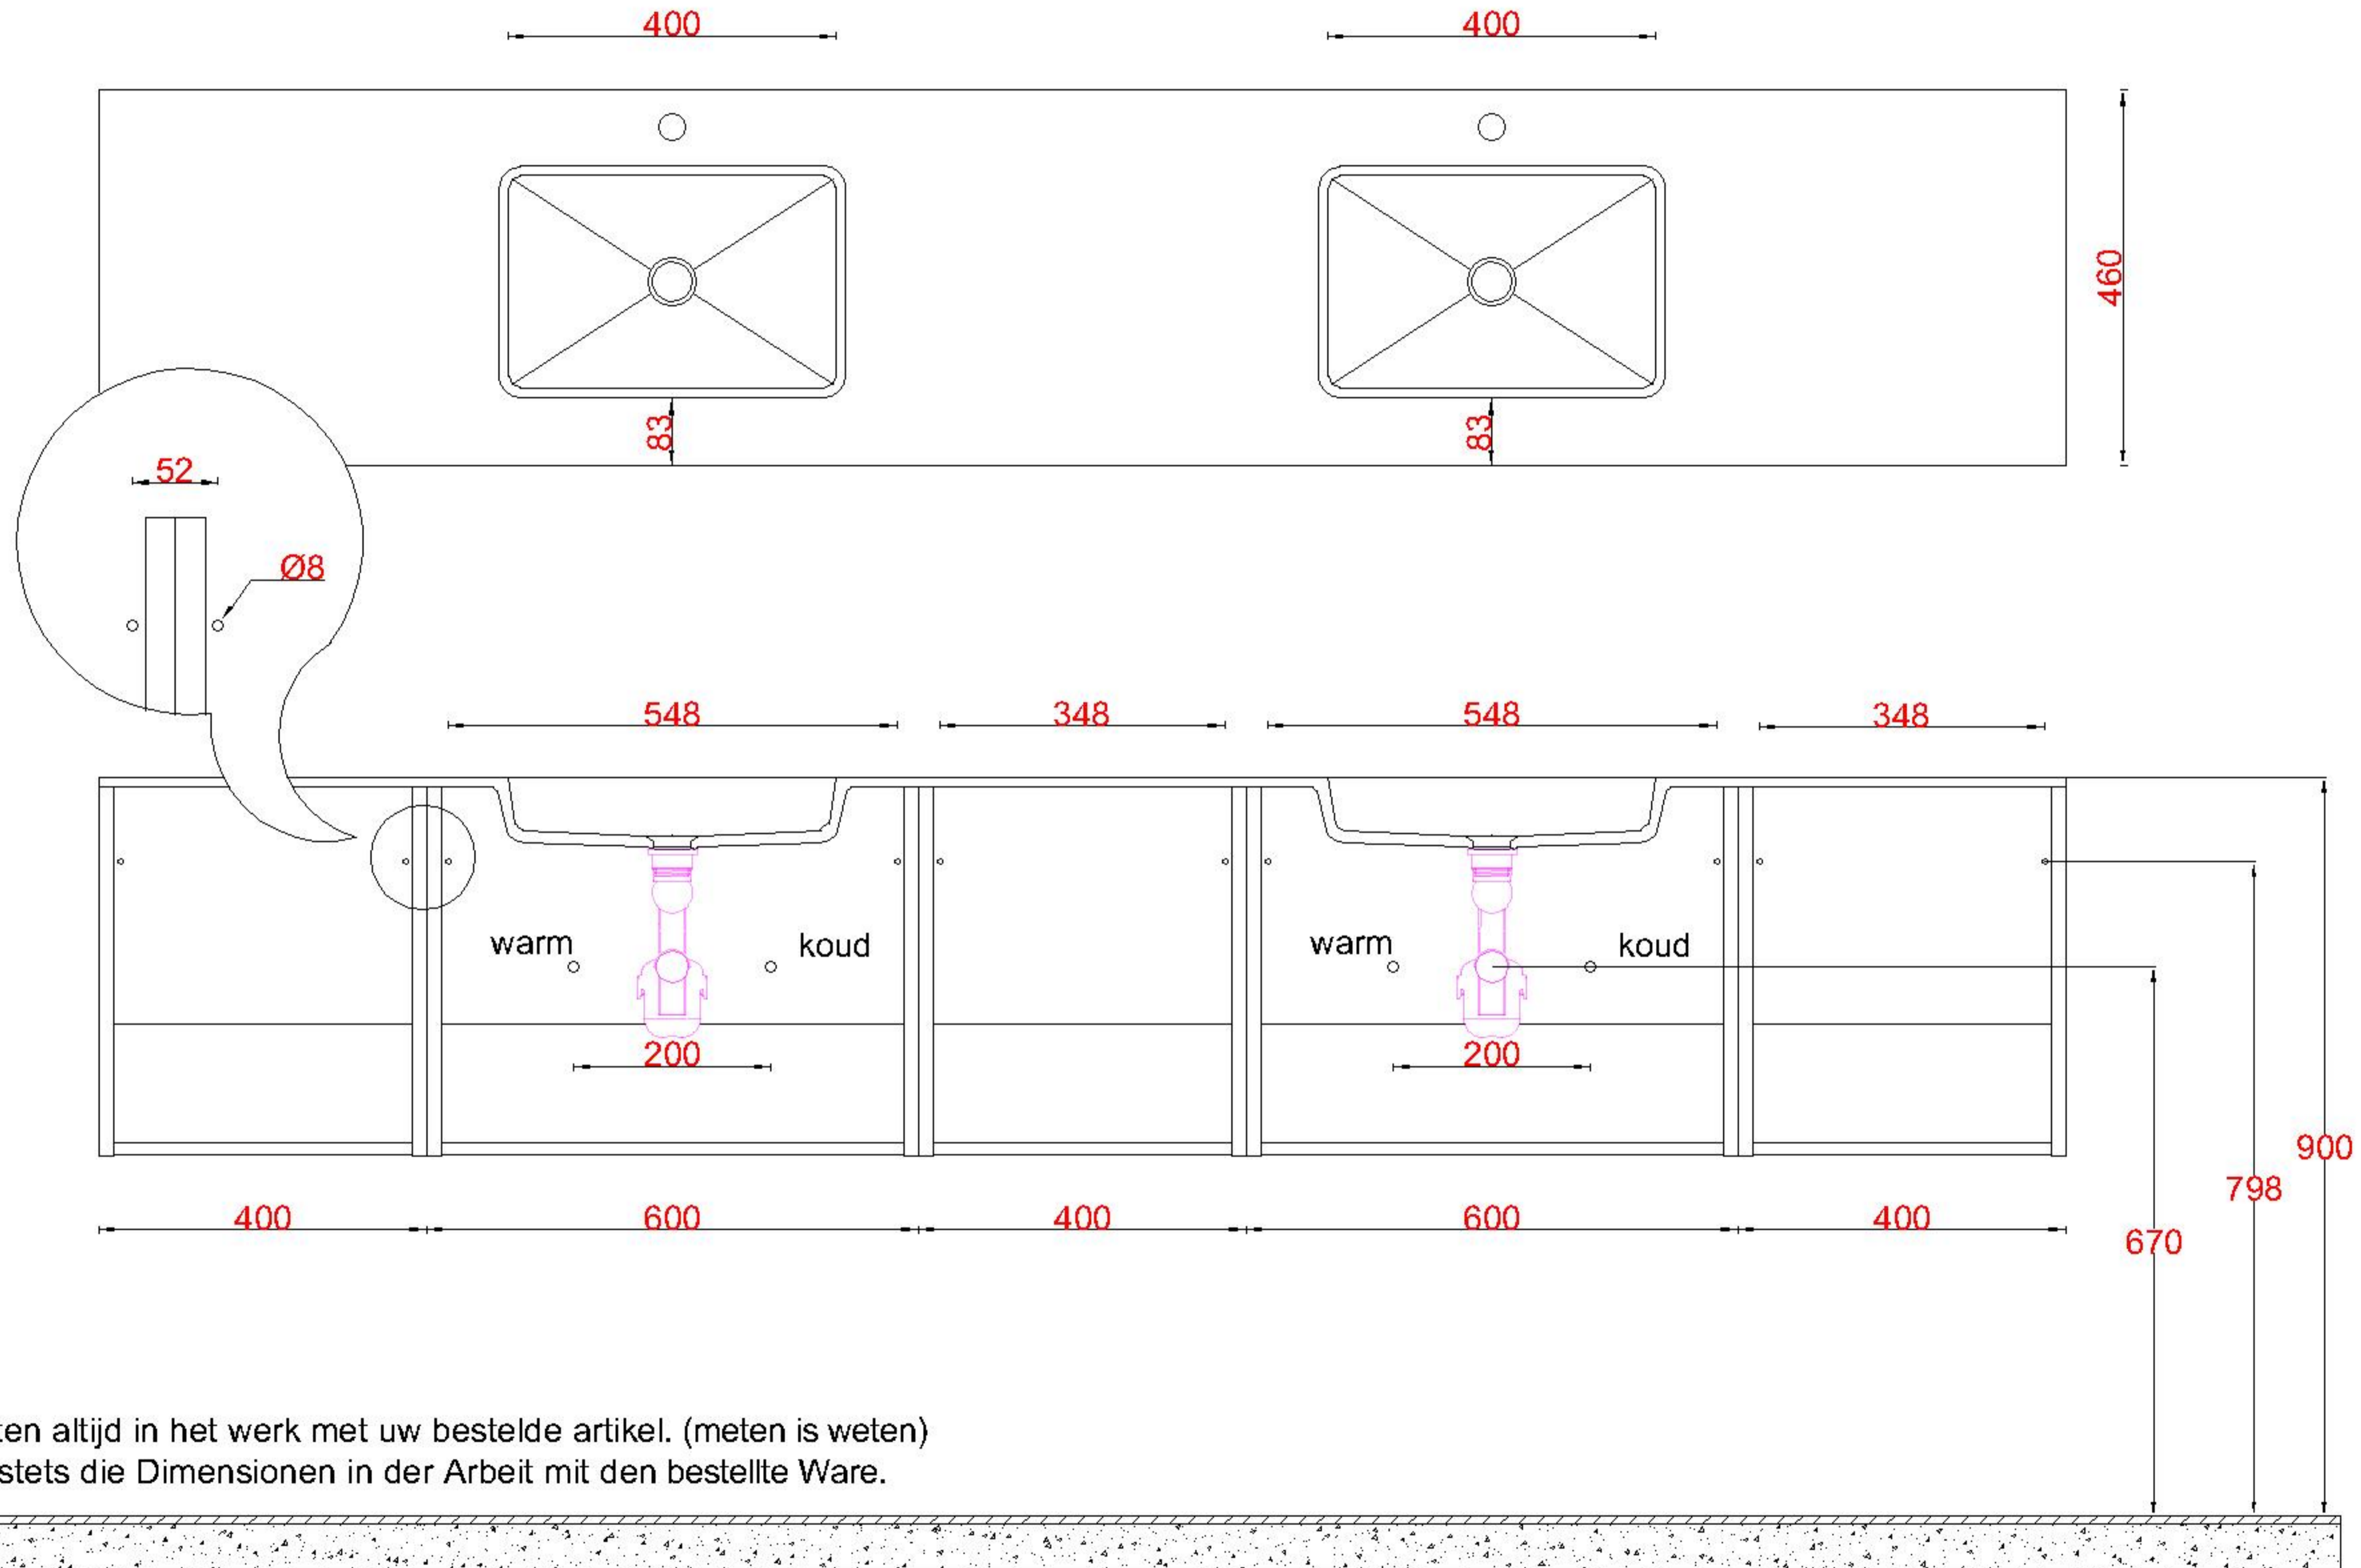

Wastafelblad

1x WK 461 NLL-C / WK 462 NLL-C
2x WS 463-601

3x WK 461 NLM-C / WK 462 NLM-C
12x WS 463 (L+R)

1x WK 461 NLR-C / WK 462 NLR-C

LET OP: Controleer maten altijd in het werk met uw bestelde artikel. (meten is weten)

ACHTUNG: Prüfen Sie stets die Dimensionen in der Arbeit mit den bestellte Ware.