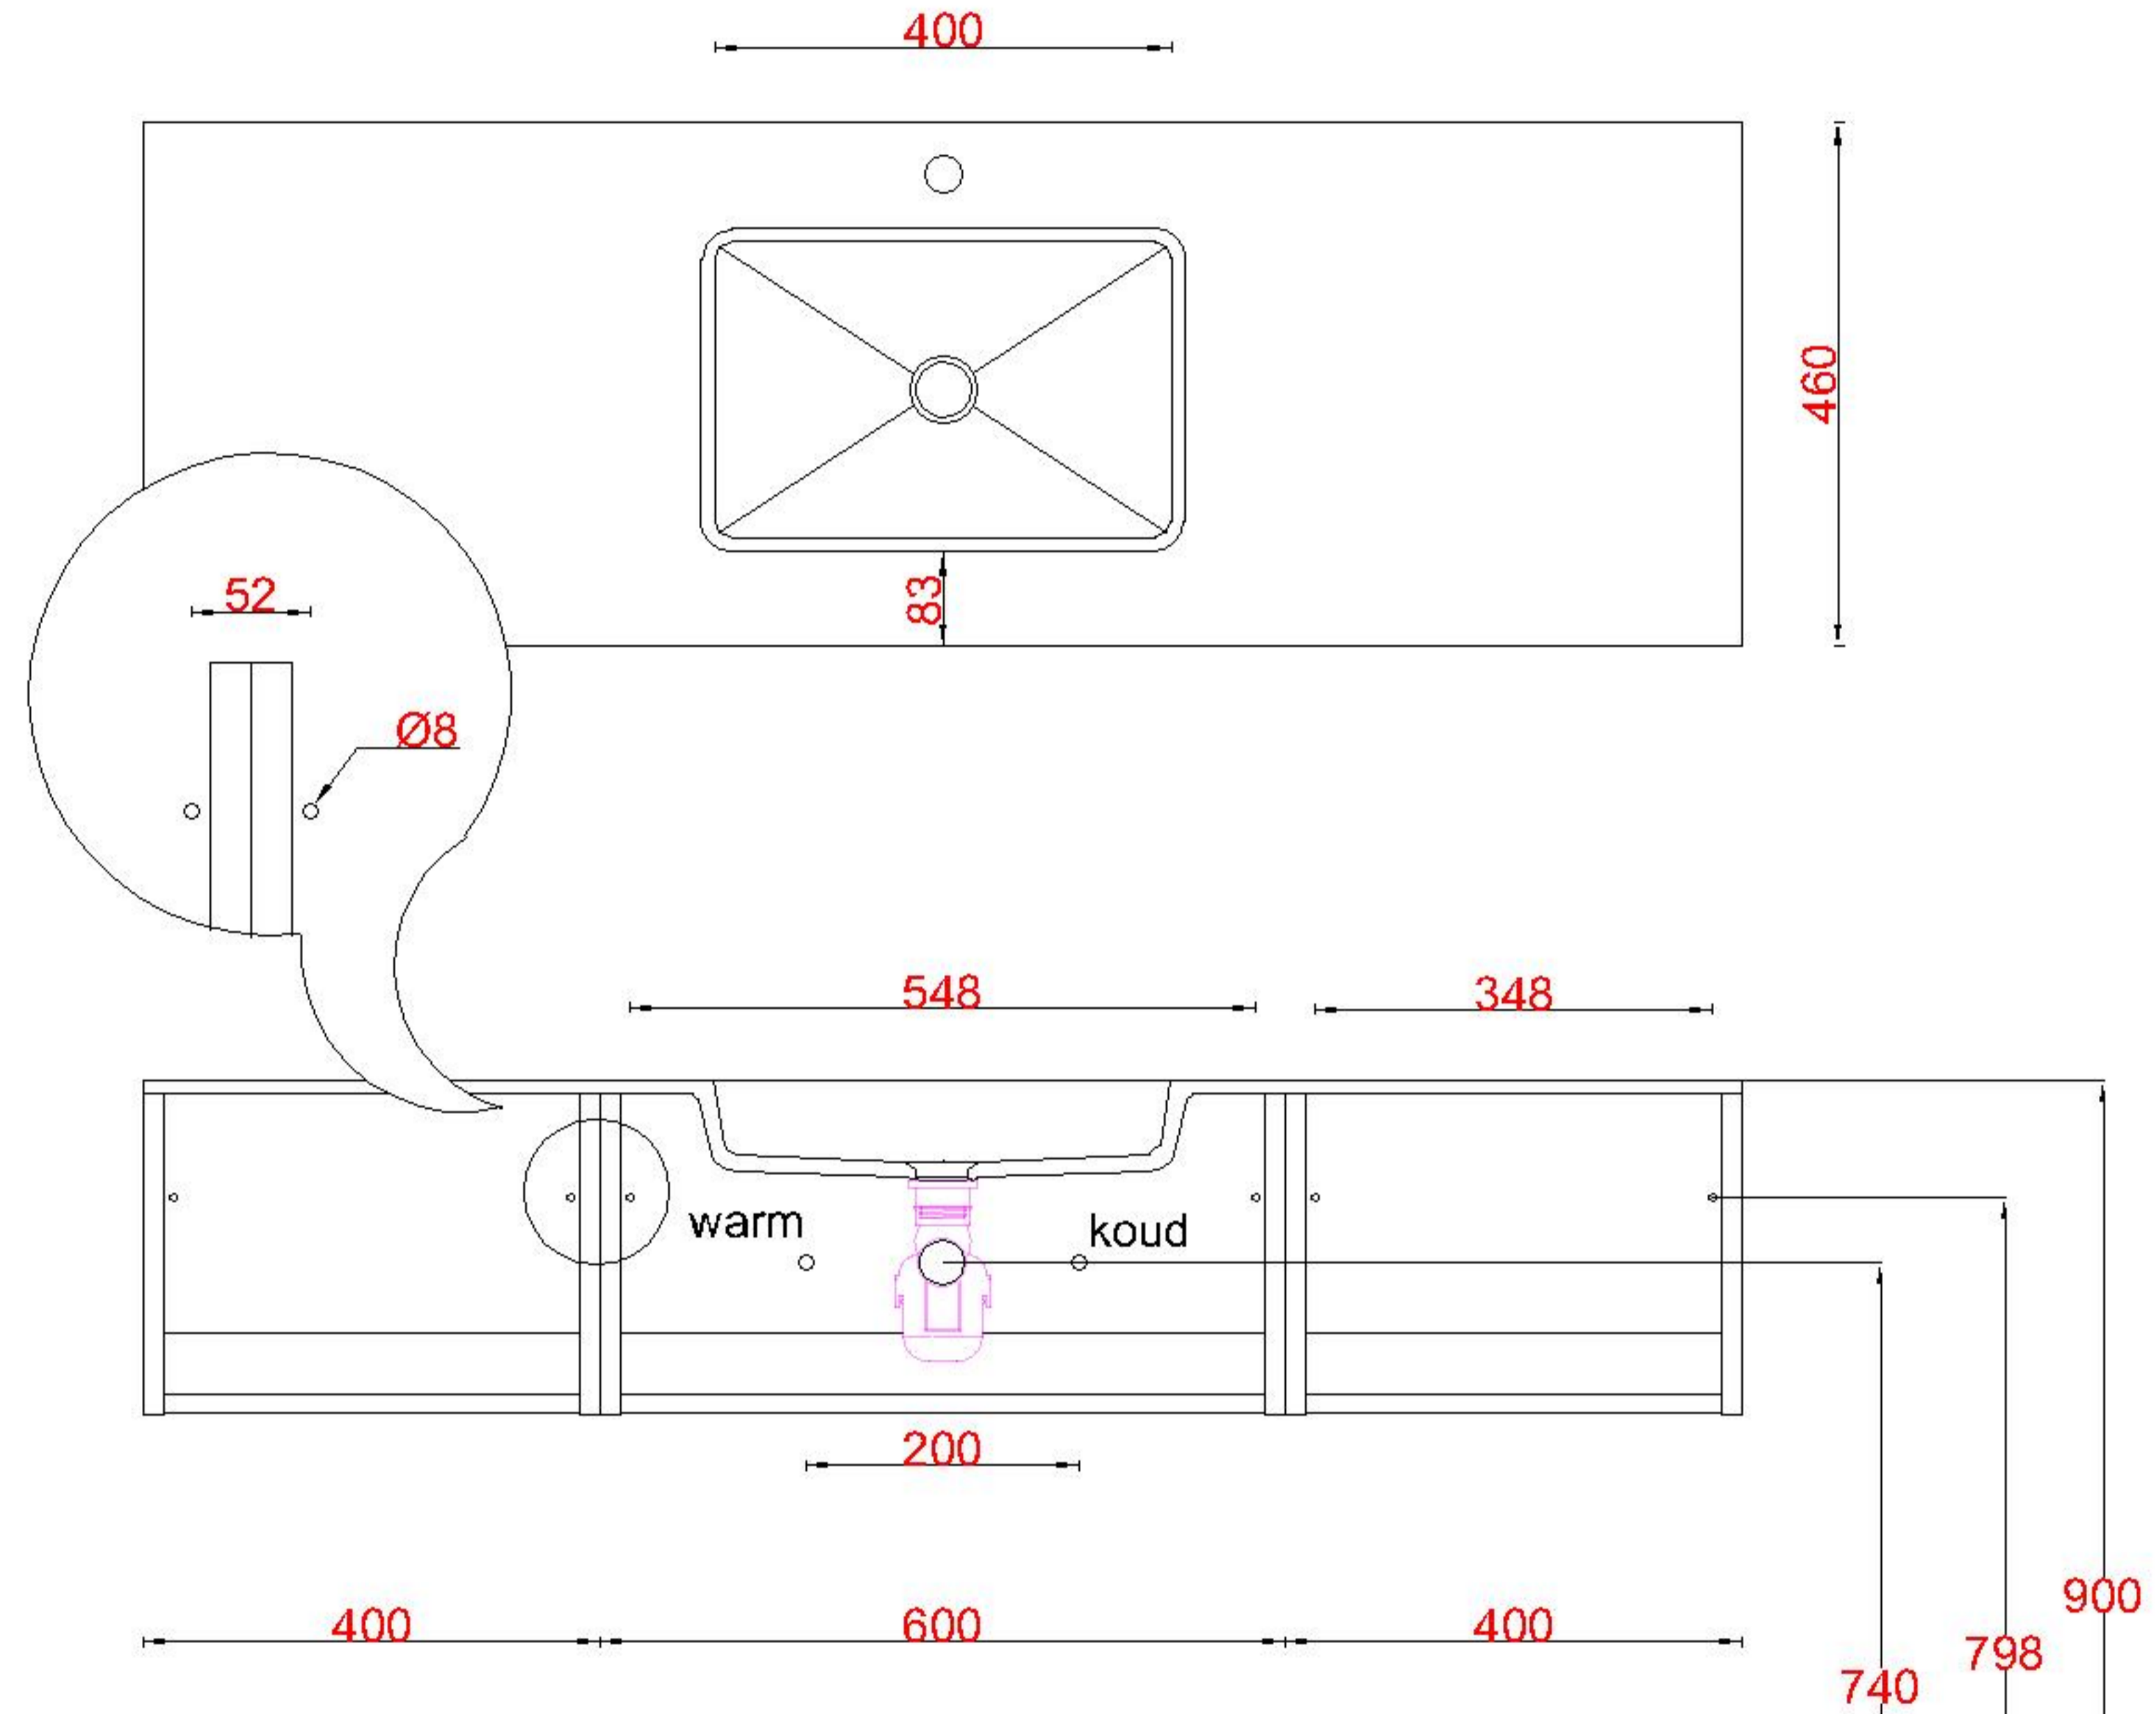

Wastafelblad

1x WK 460 NLL-C
1x WS 463-601

1x WK 460 NLM-C
8x WS 463 (L+R)

1x WK 460 NLR-C

LET OP: Controleer maten altijd in het werk met uw bestelde artikel. (meten is weten)

ACHTUNG: Prüfen Sie stets die Dimensionen in der Arbeit mit den bestellte Ware.