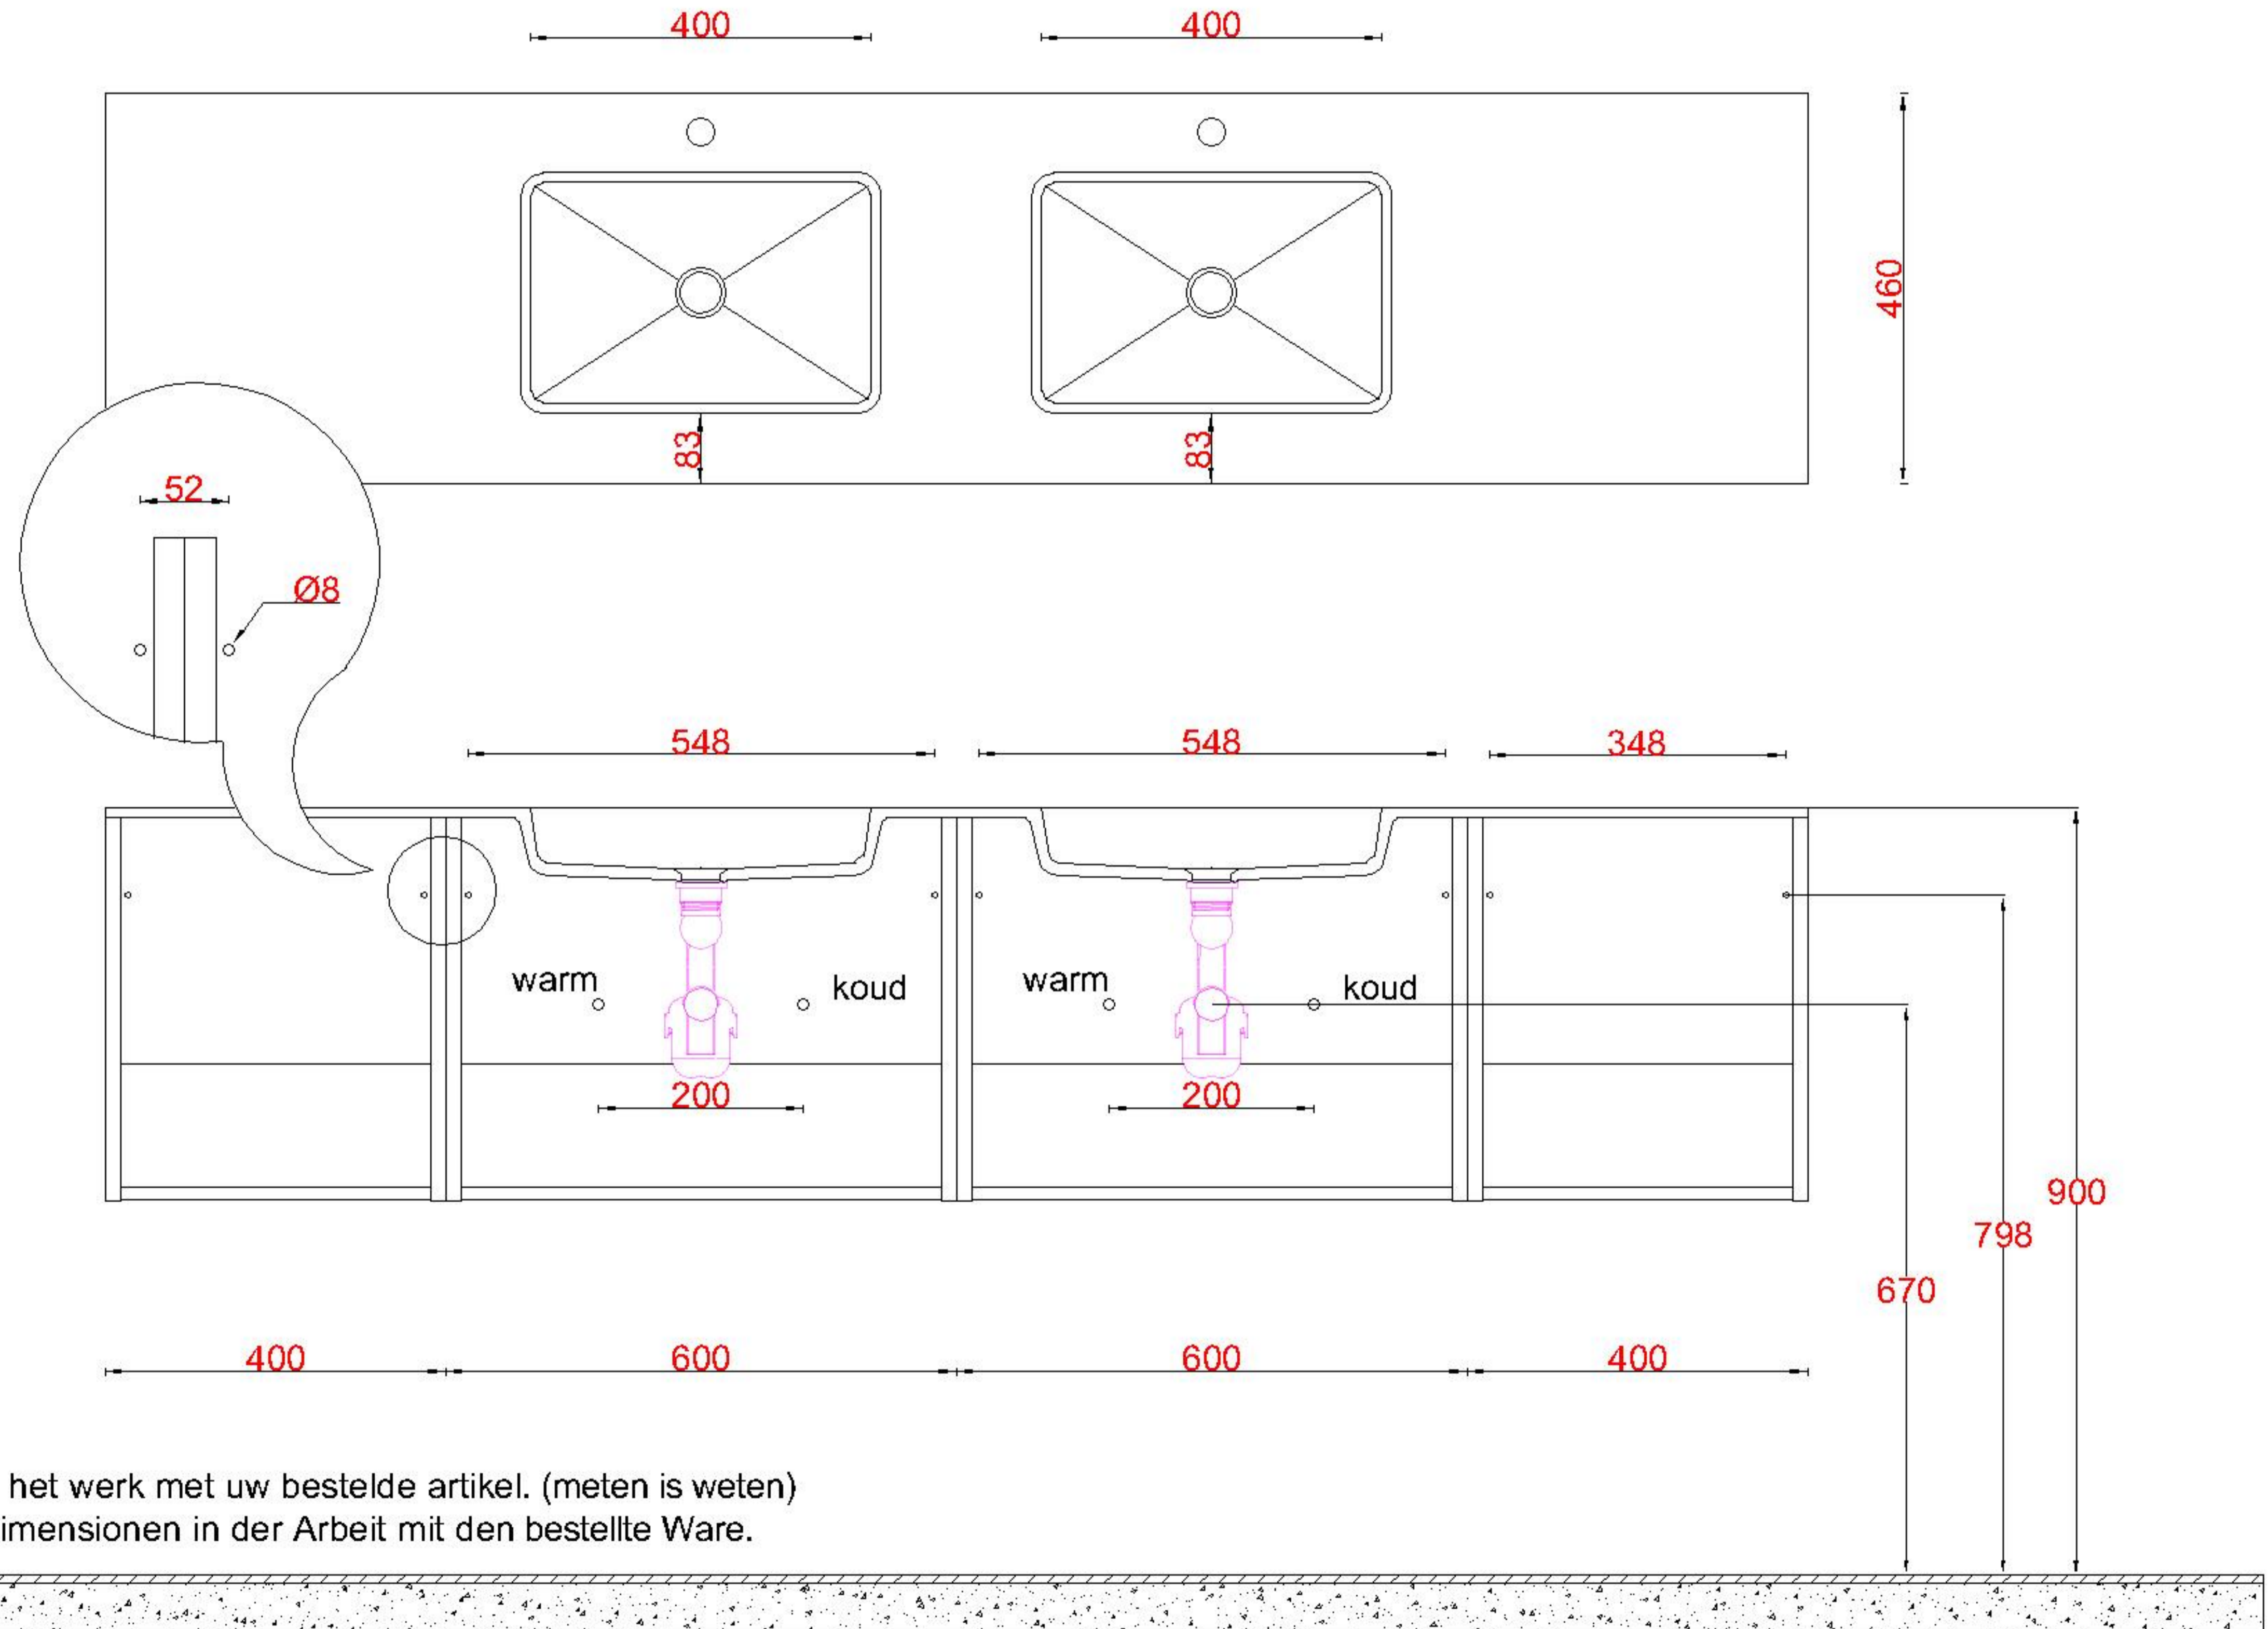

ACHTUNG: Prüfen Sie stets die Dimensionen in der Arbeit mit den bestellte Ware.

Wastafelblad

1x WK 461 NLL-C / WK 462 NLL-C
2x WS 463-601

2x WK 461 NLM-C / WK 462 NLM-C
8x WS 463 (L+R)

1x WK 461 NLR-C / WK 462 NLR-C