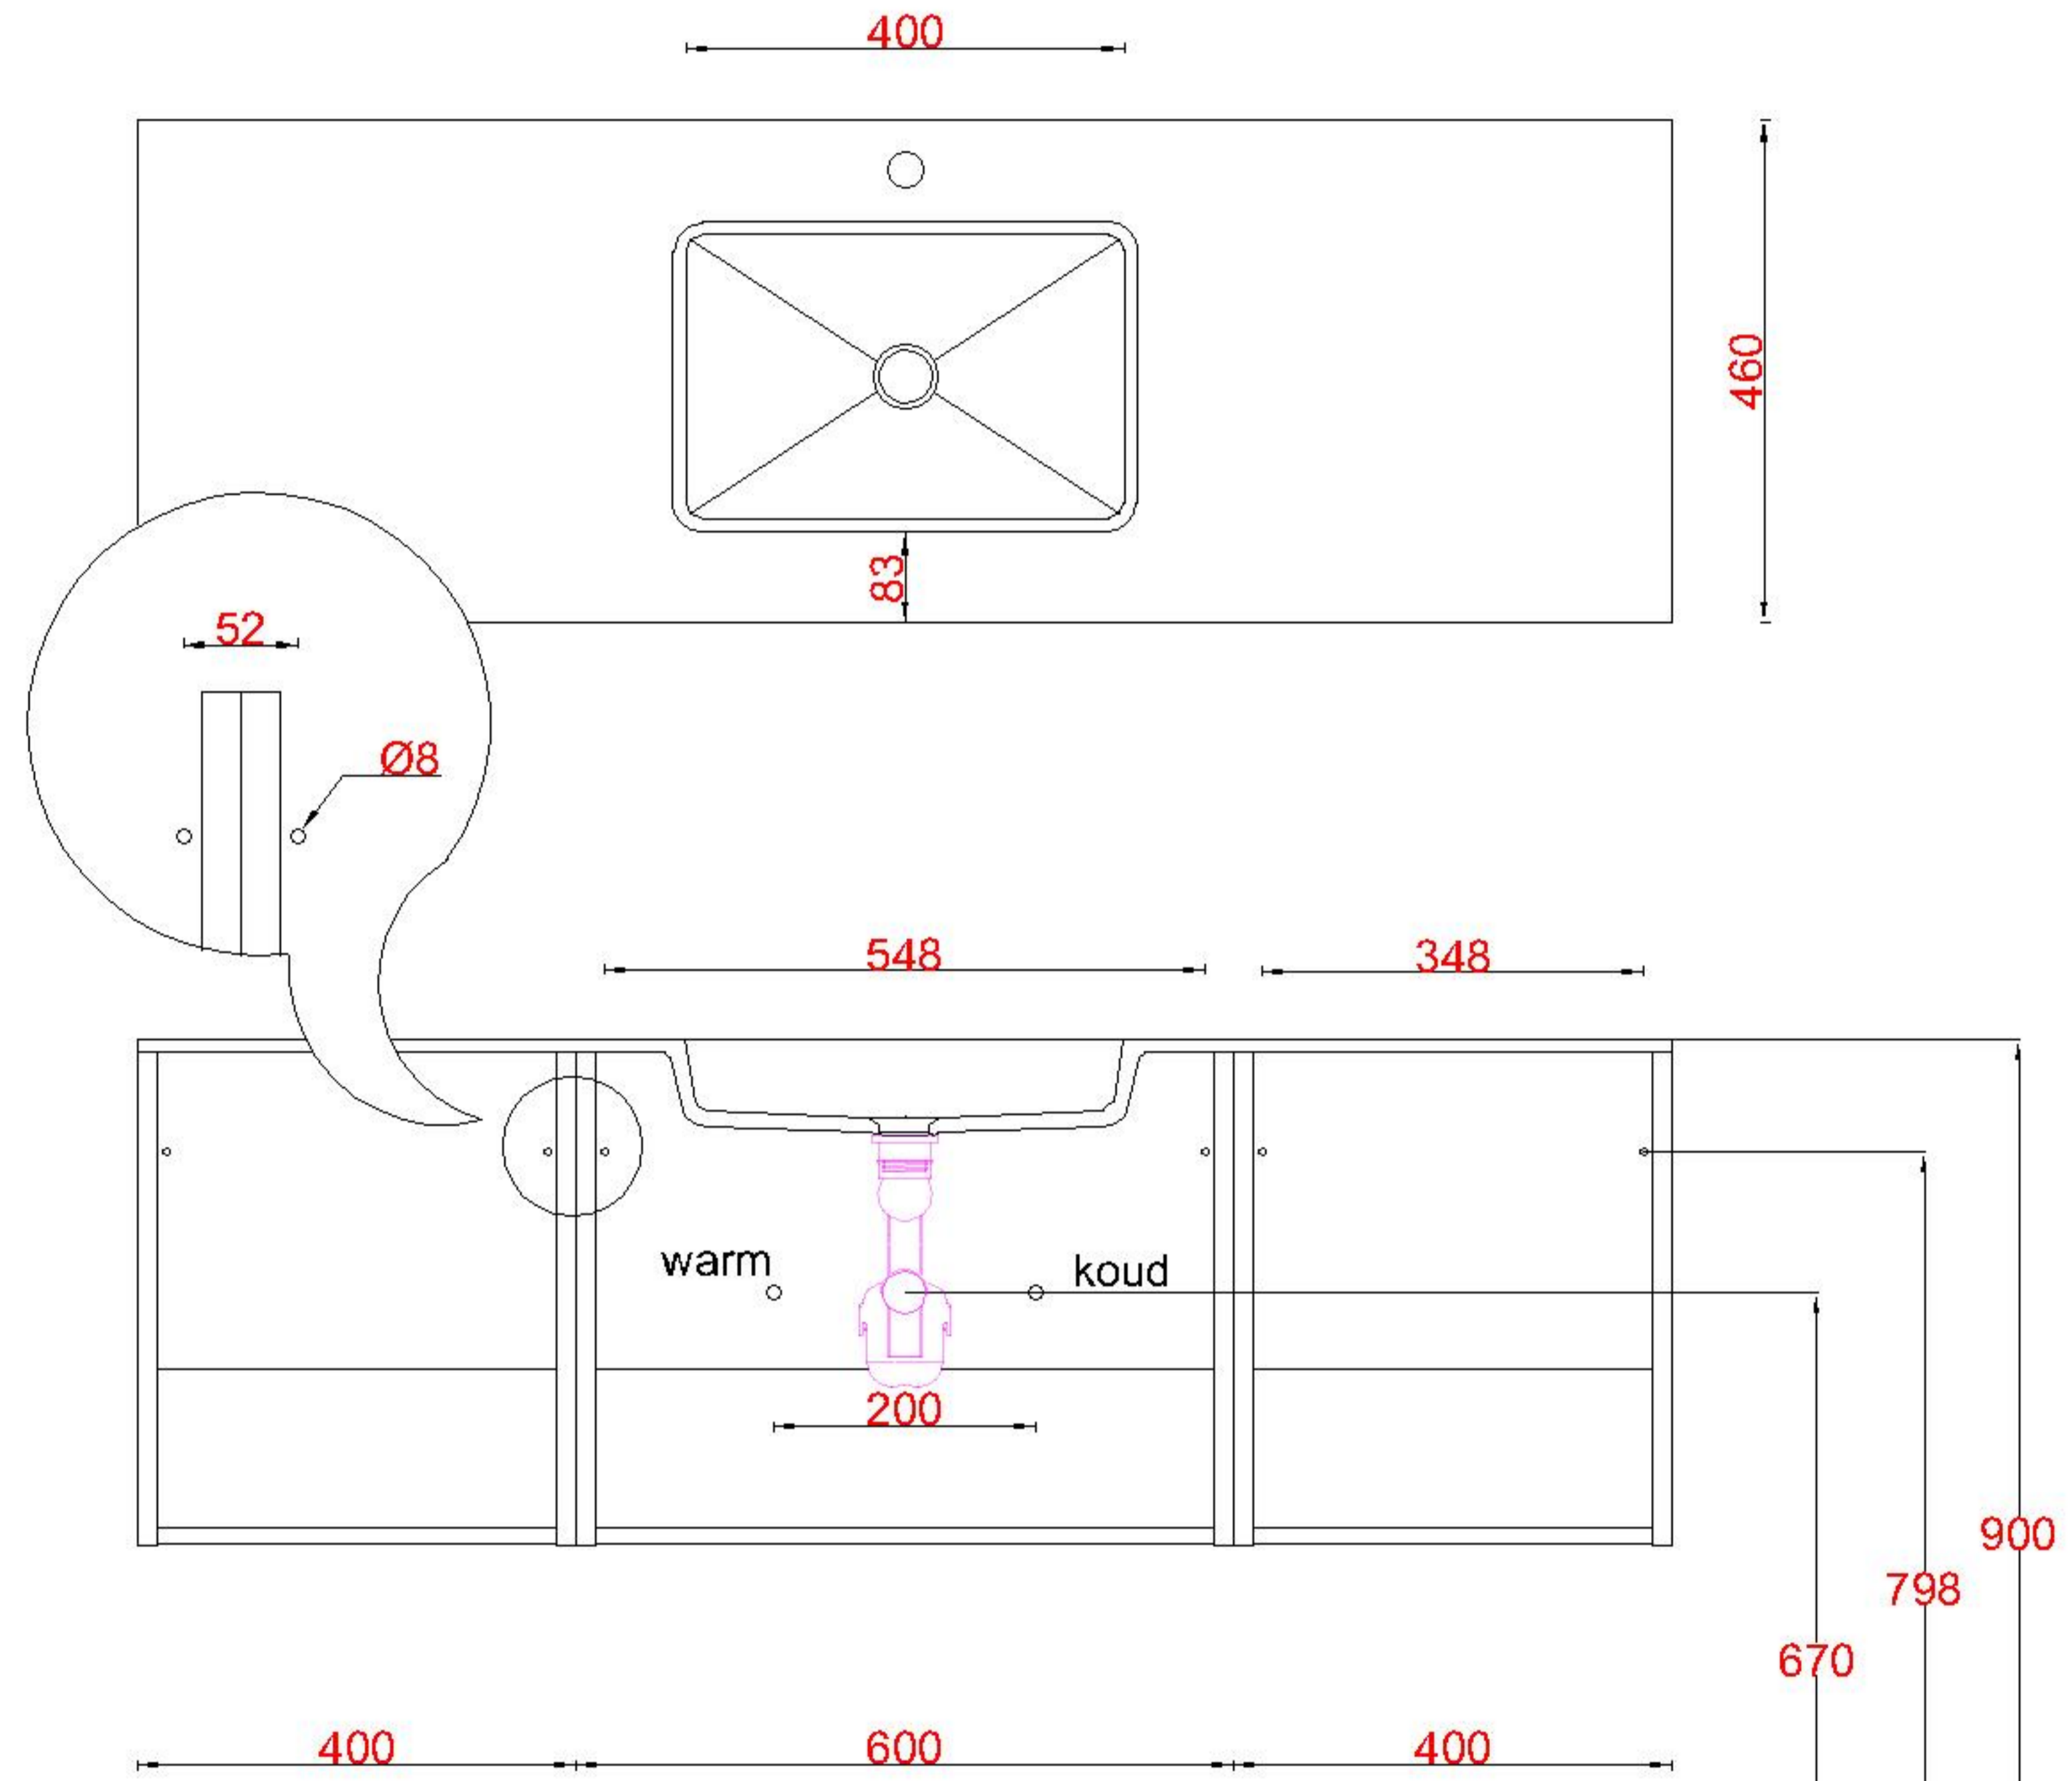

Wastafelblad

1x WK 461 NLL-C / WK 462 NLL-C
1x WS 463-601

1x WK 461 NLM-C / WK 462 NLM-C
8x WS 463 (L+R)

1x WK 461 NLR-C / WK 462 NLR-C