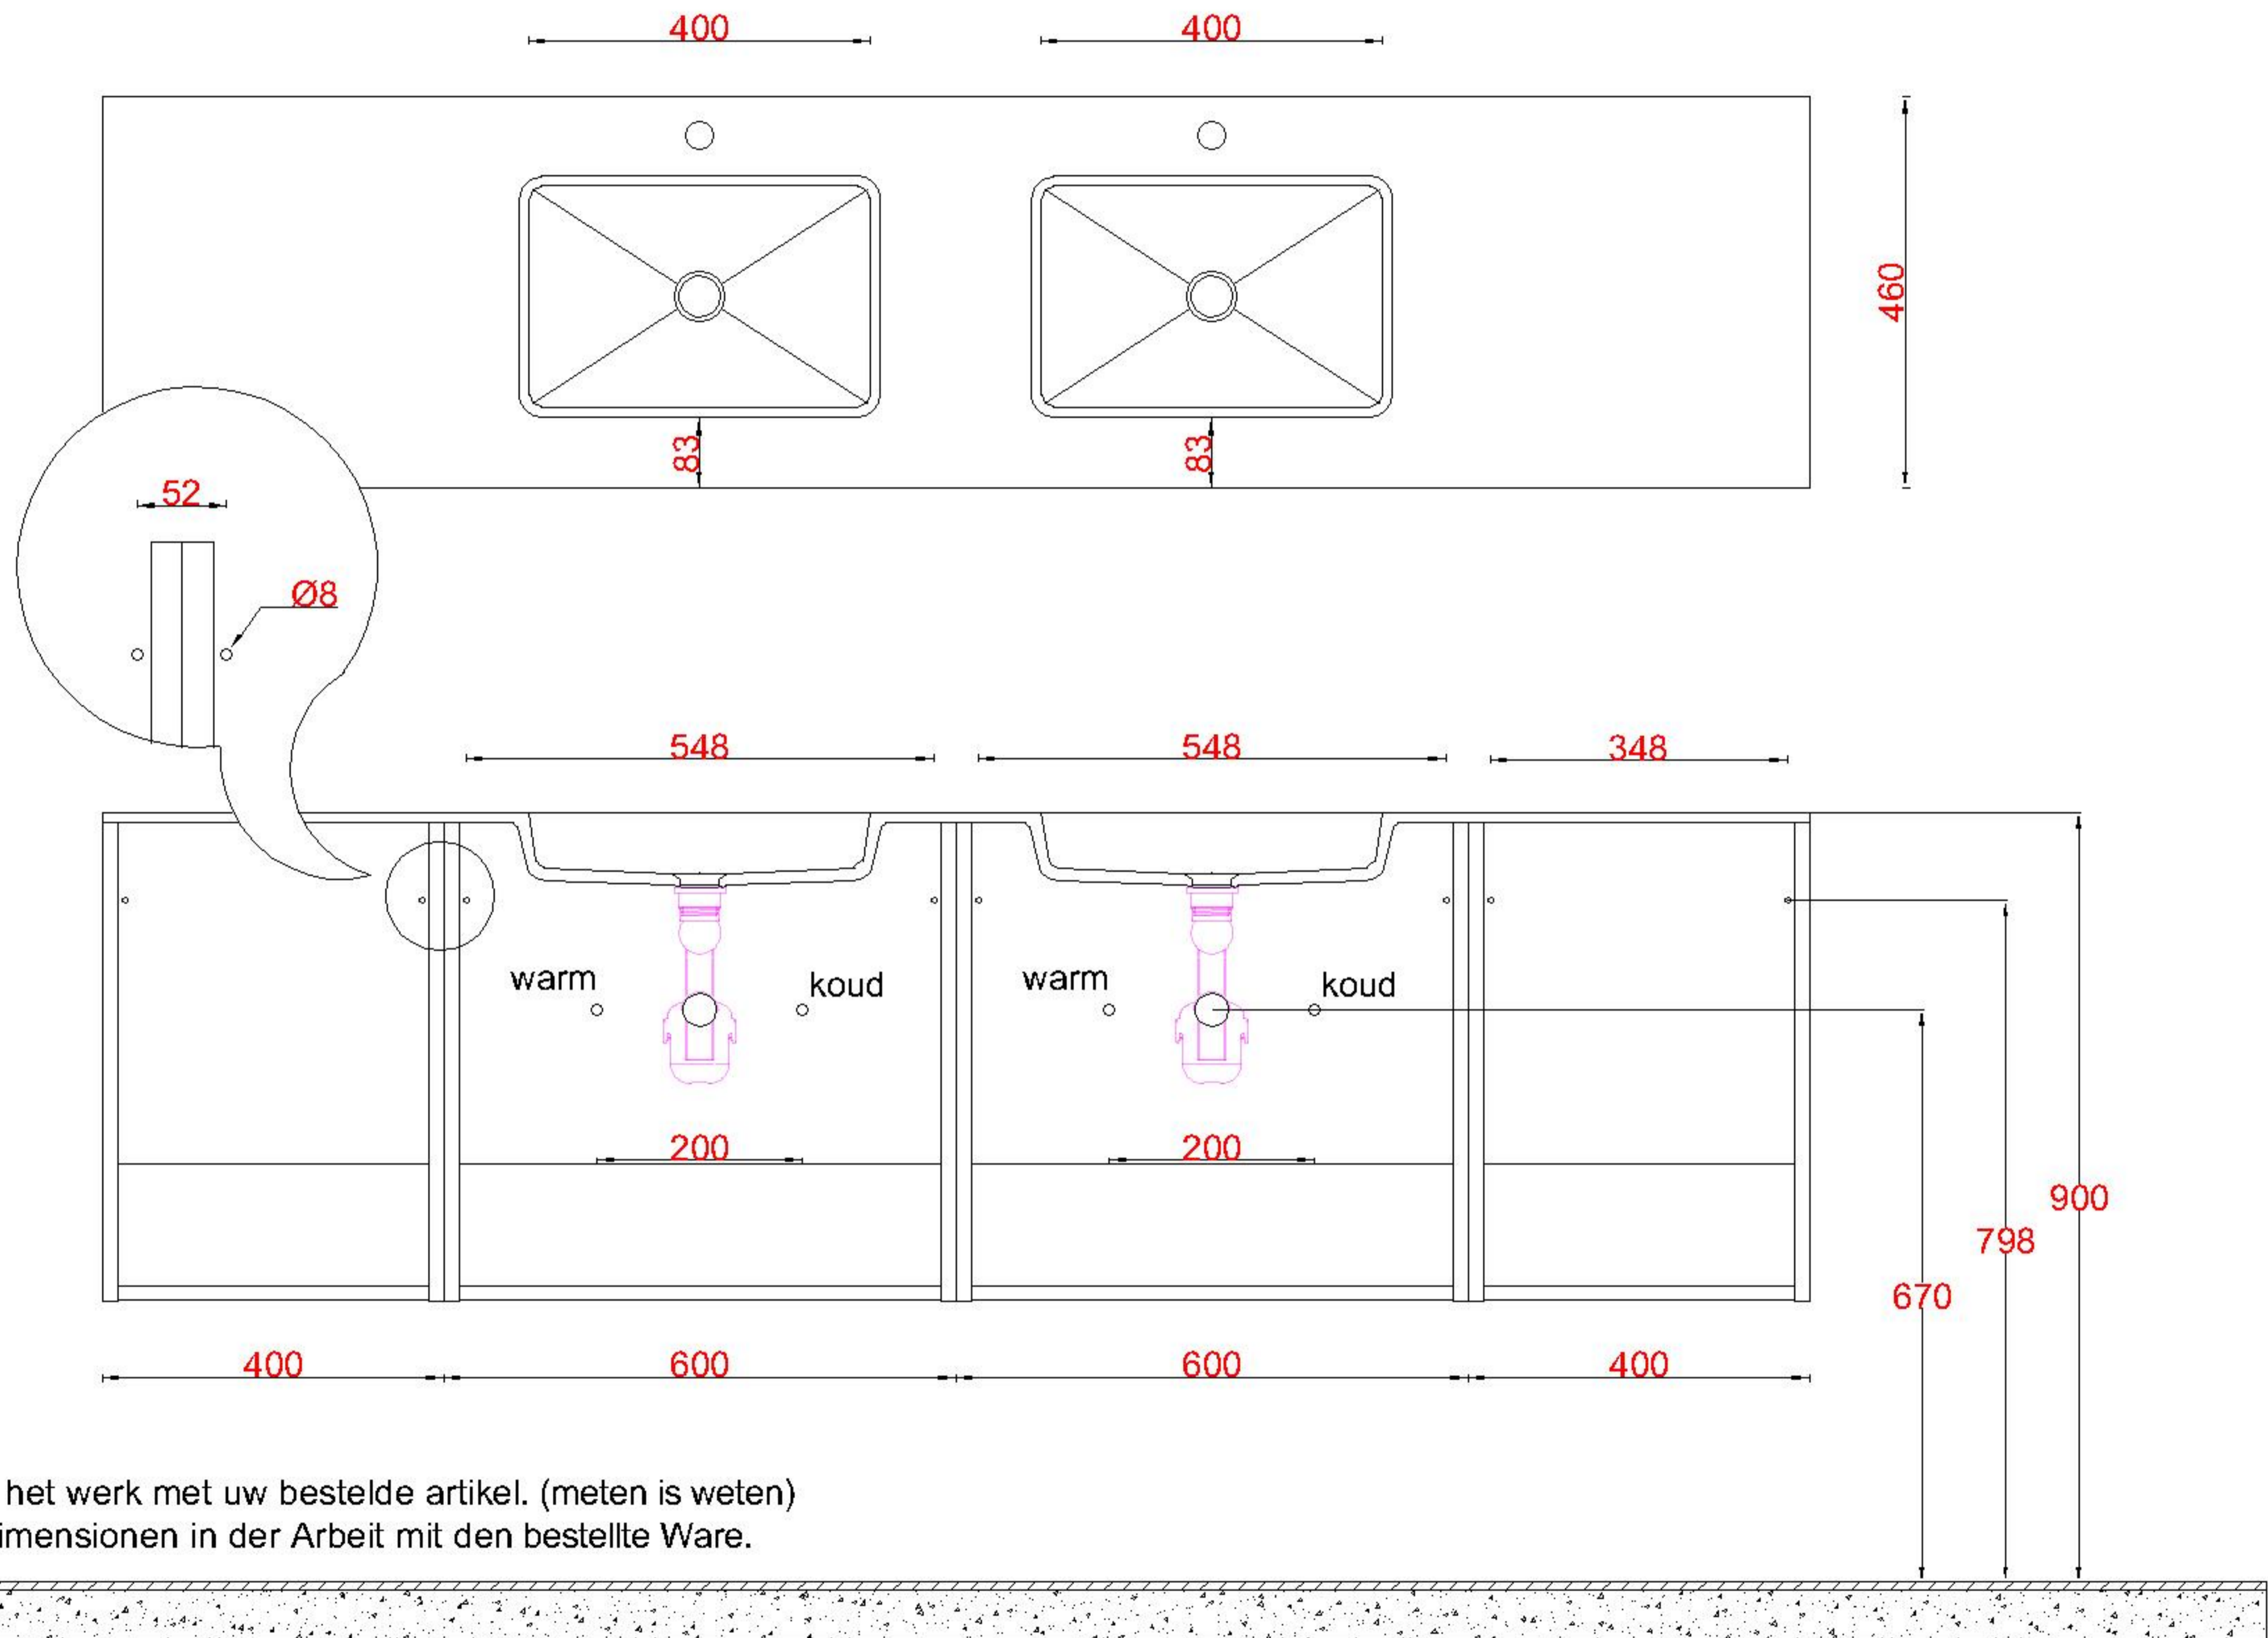

ACHTUNG: Prüfen Sie stets die Dimensionen in der Arbeit mit den bestellte Ware.

Wastafelblad

1x WK 463 NLL-C / WK 464 NLL-C
2x WS 463-601

2x WK 463 NLM-C / WK 464 NLM-C
8x WS 463 (L+R)

1x WK 463 NLR-C / WK 464 NLR-C