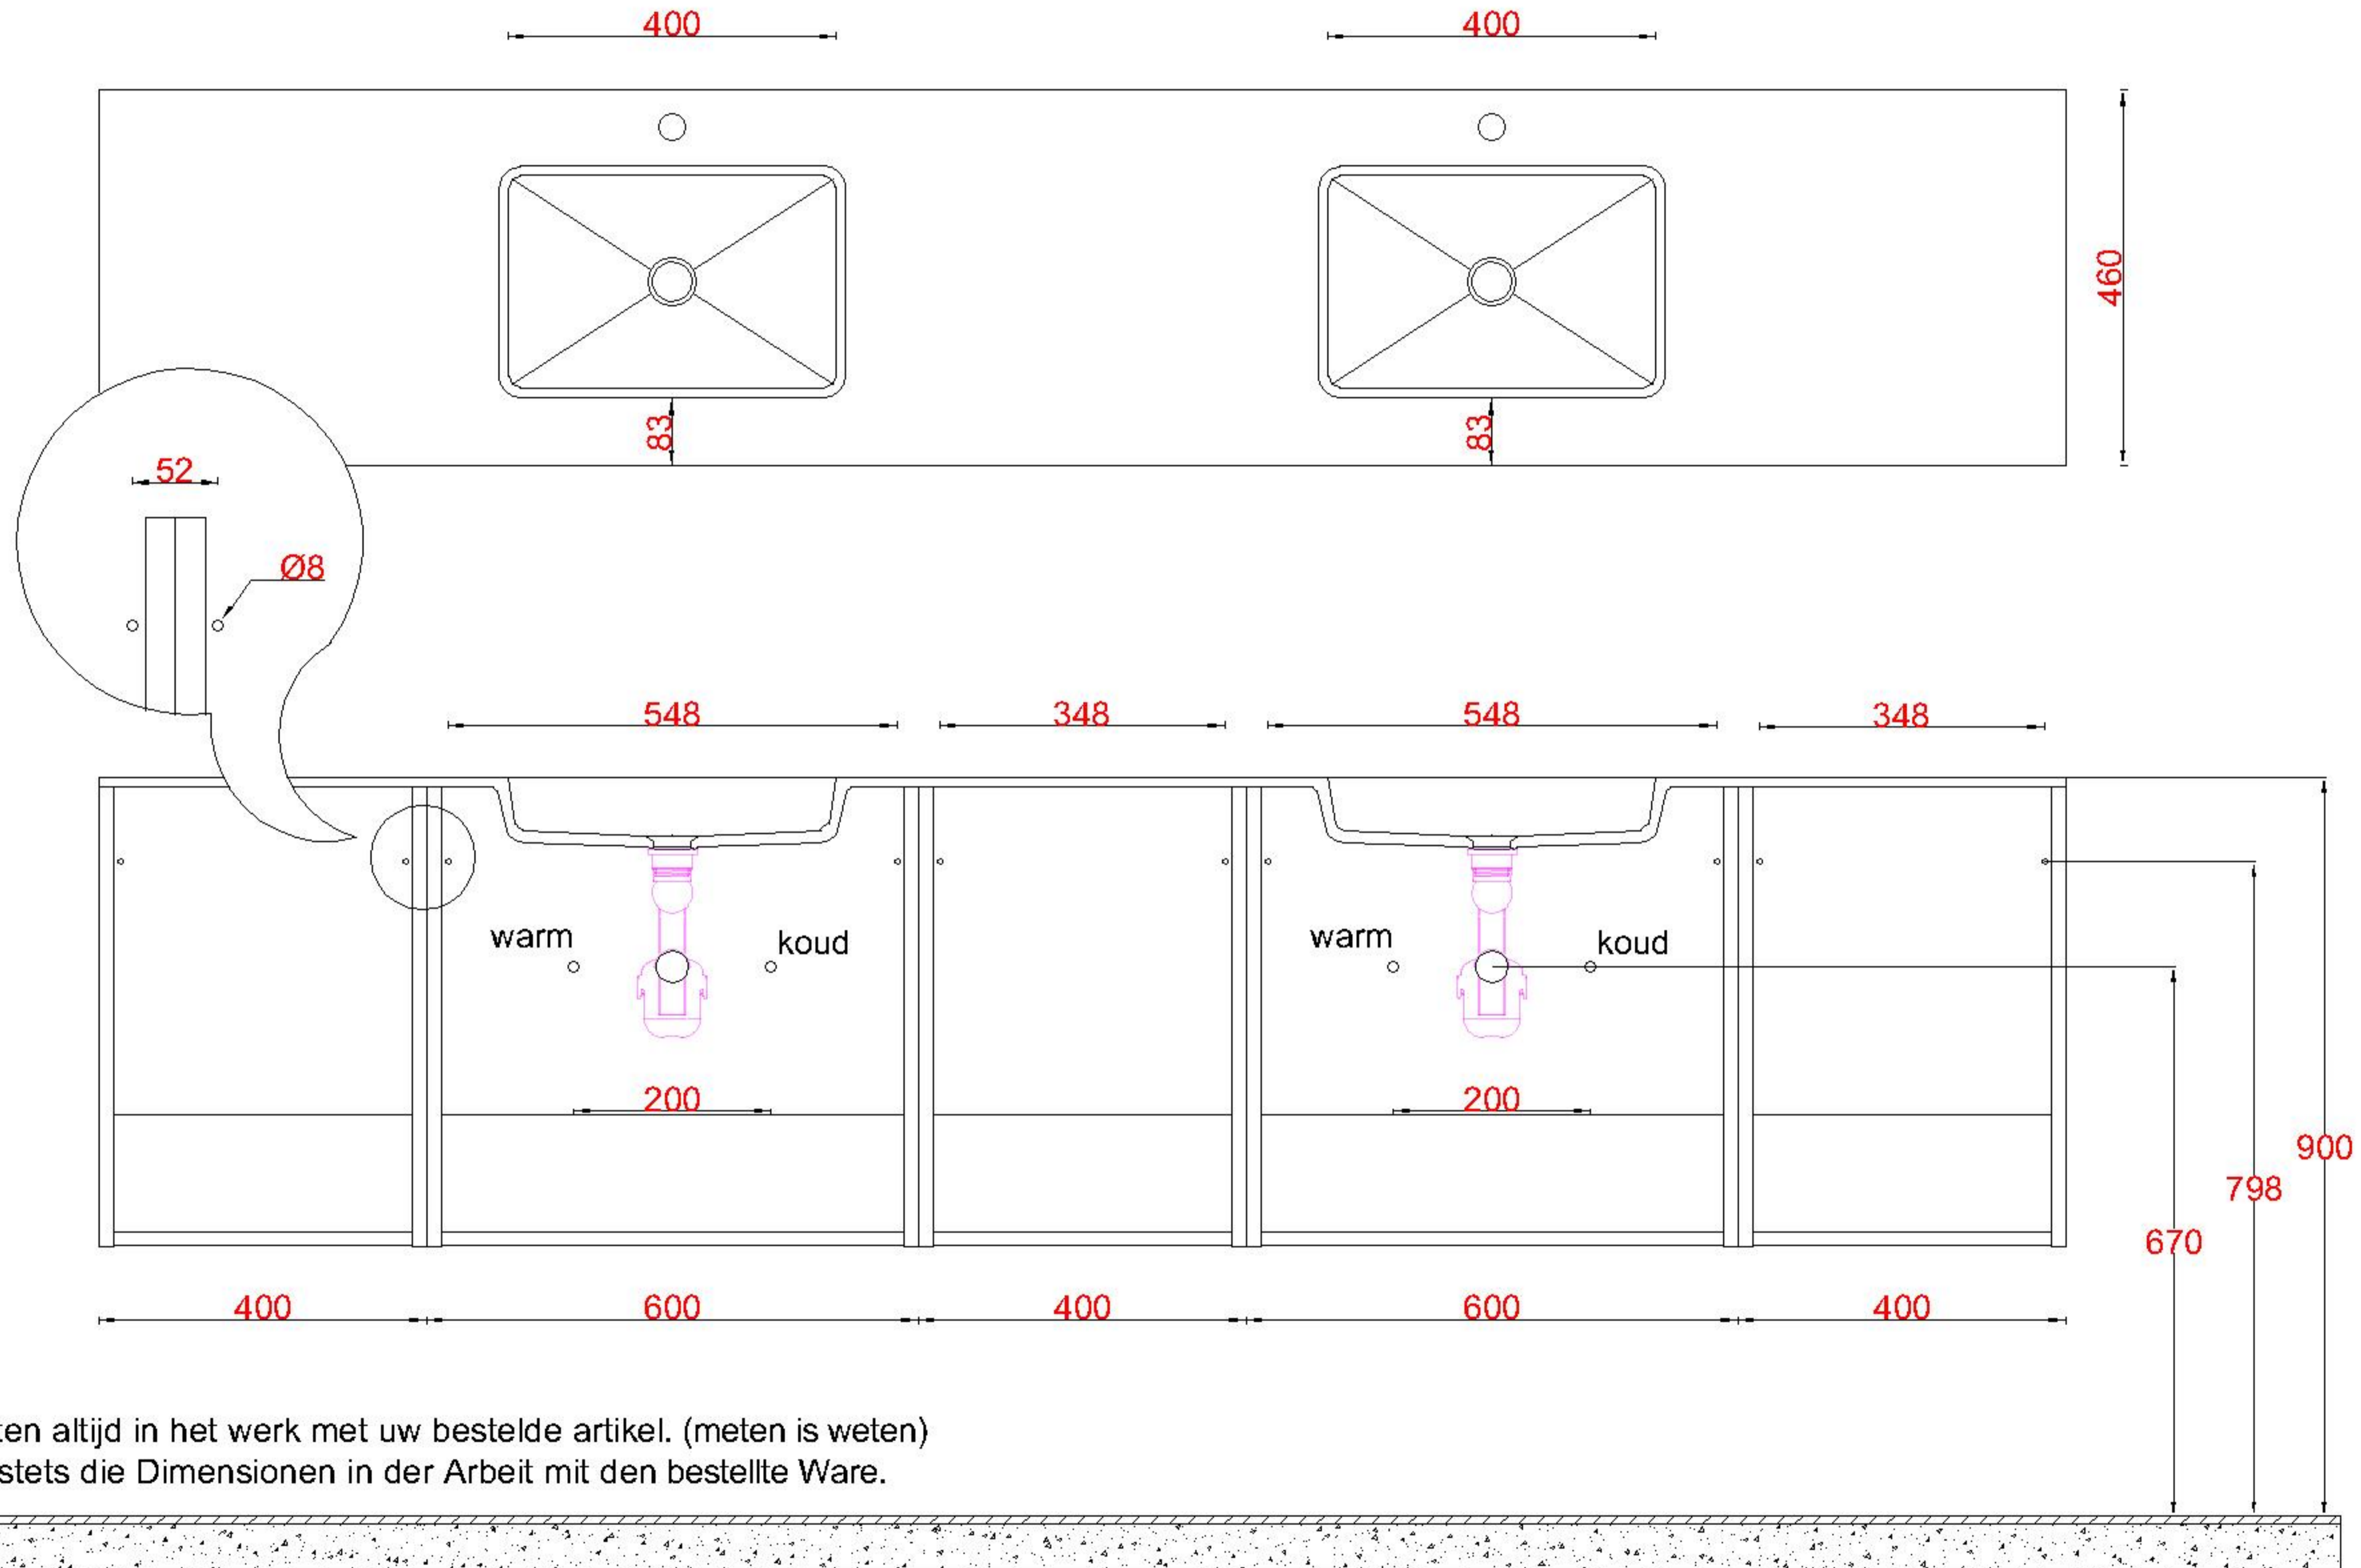

Wastafelblad

1x WK 463 NLL-C / WK 464 NLL-C
2x WS 463-601

3x WK 463 NLM-C / WK 464 NLM-C
12x WS 463 (L+R)

1x WK 463 NLR-C / WK 464 NLR-C

LET OP: Controleer maten altijd in het werk met uw bestelde artikel. (meten is weten)

ACHTUNG: Prüfen Sie stets die Dimensionen in der Arbeit mit den bestellte Ware.