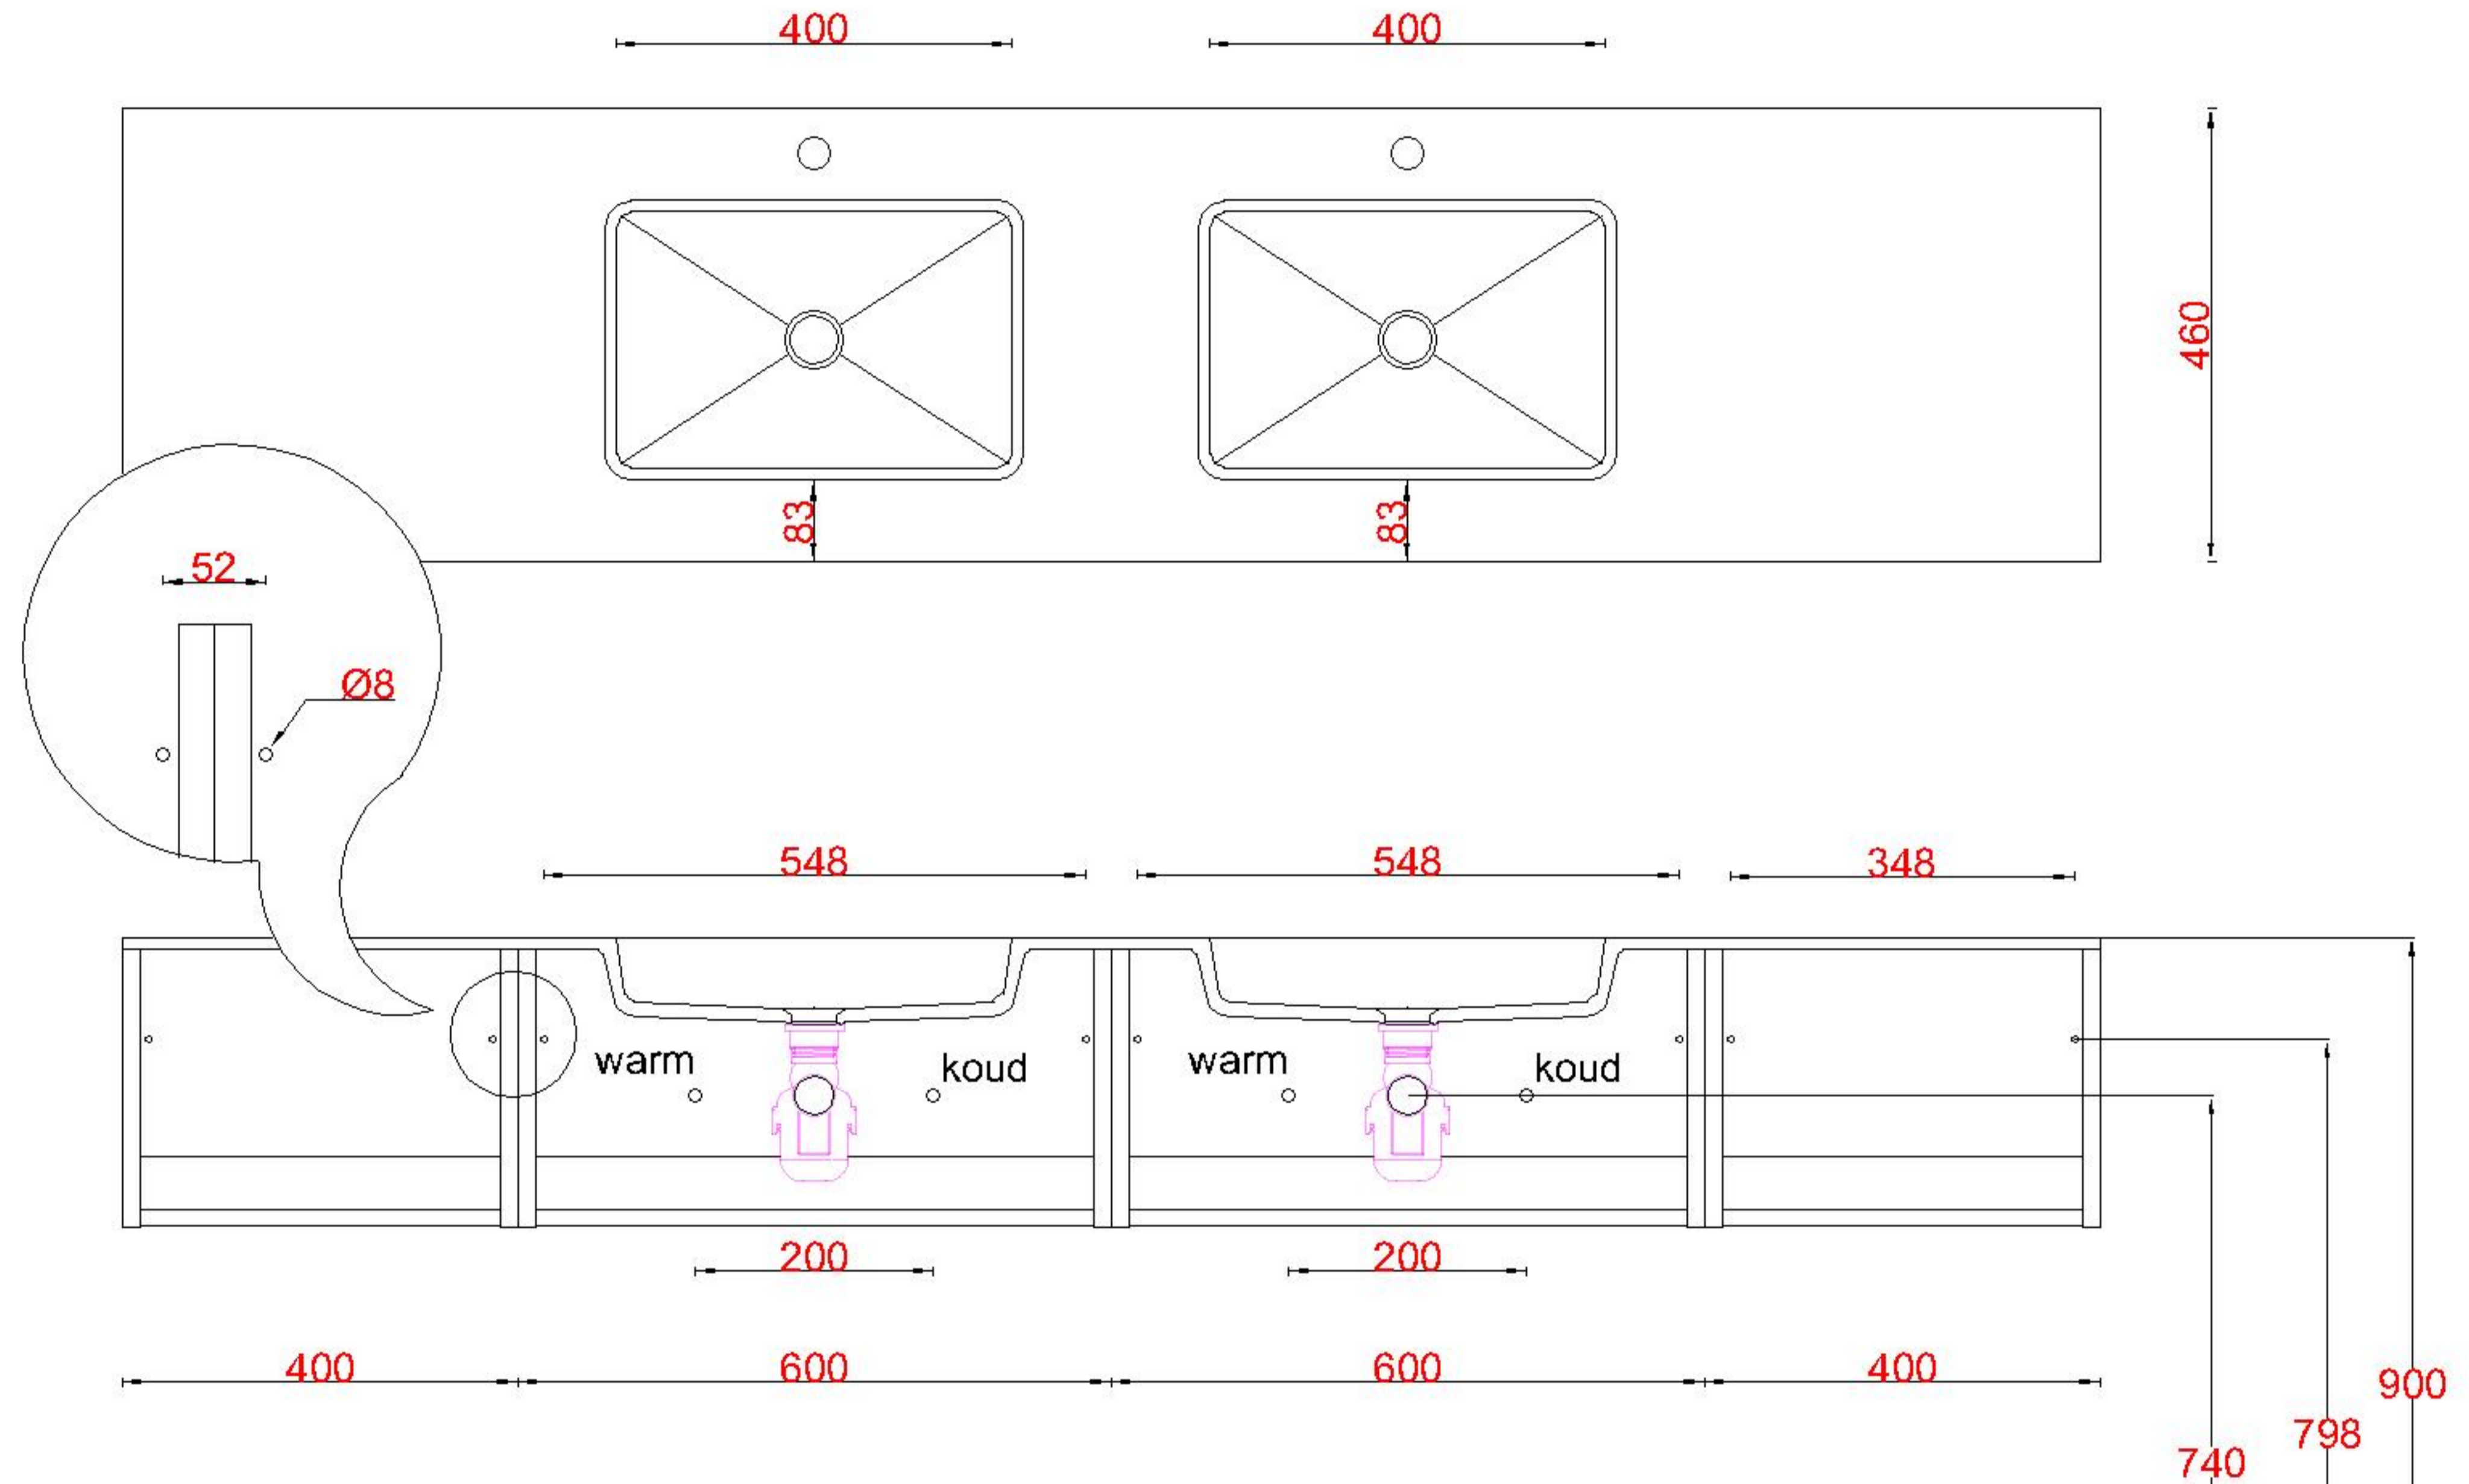

Wastafelblad

1x WK 460 NLL-C
2x WS 463-601

2x WK 460 NLM-C
8x WS 463 (L+R)

1x WK 460 NLR-C