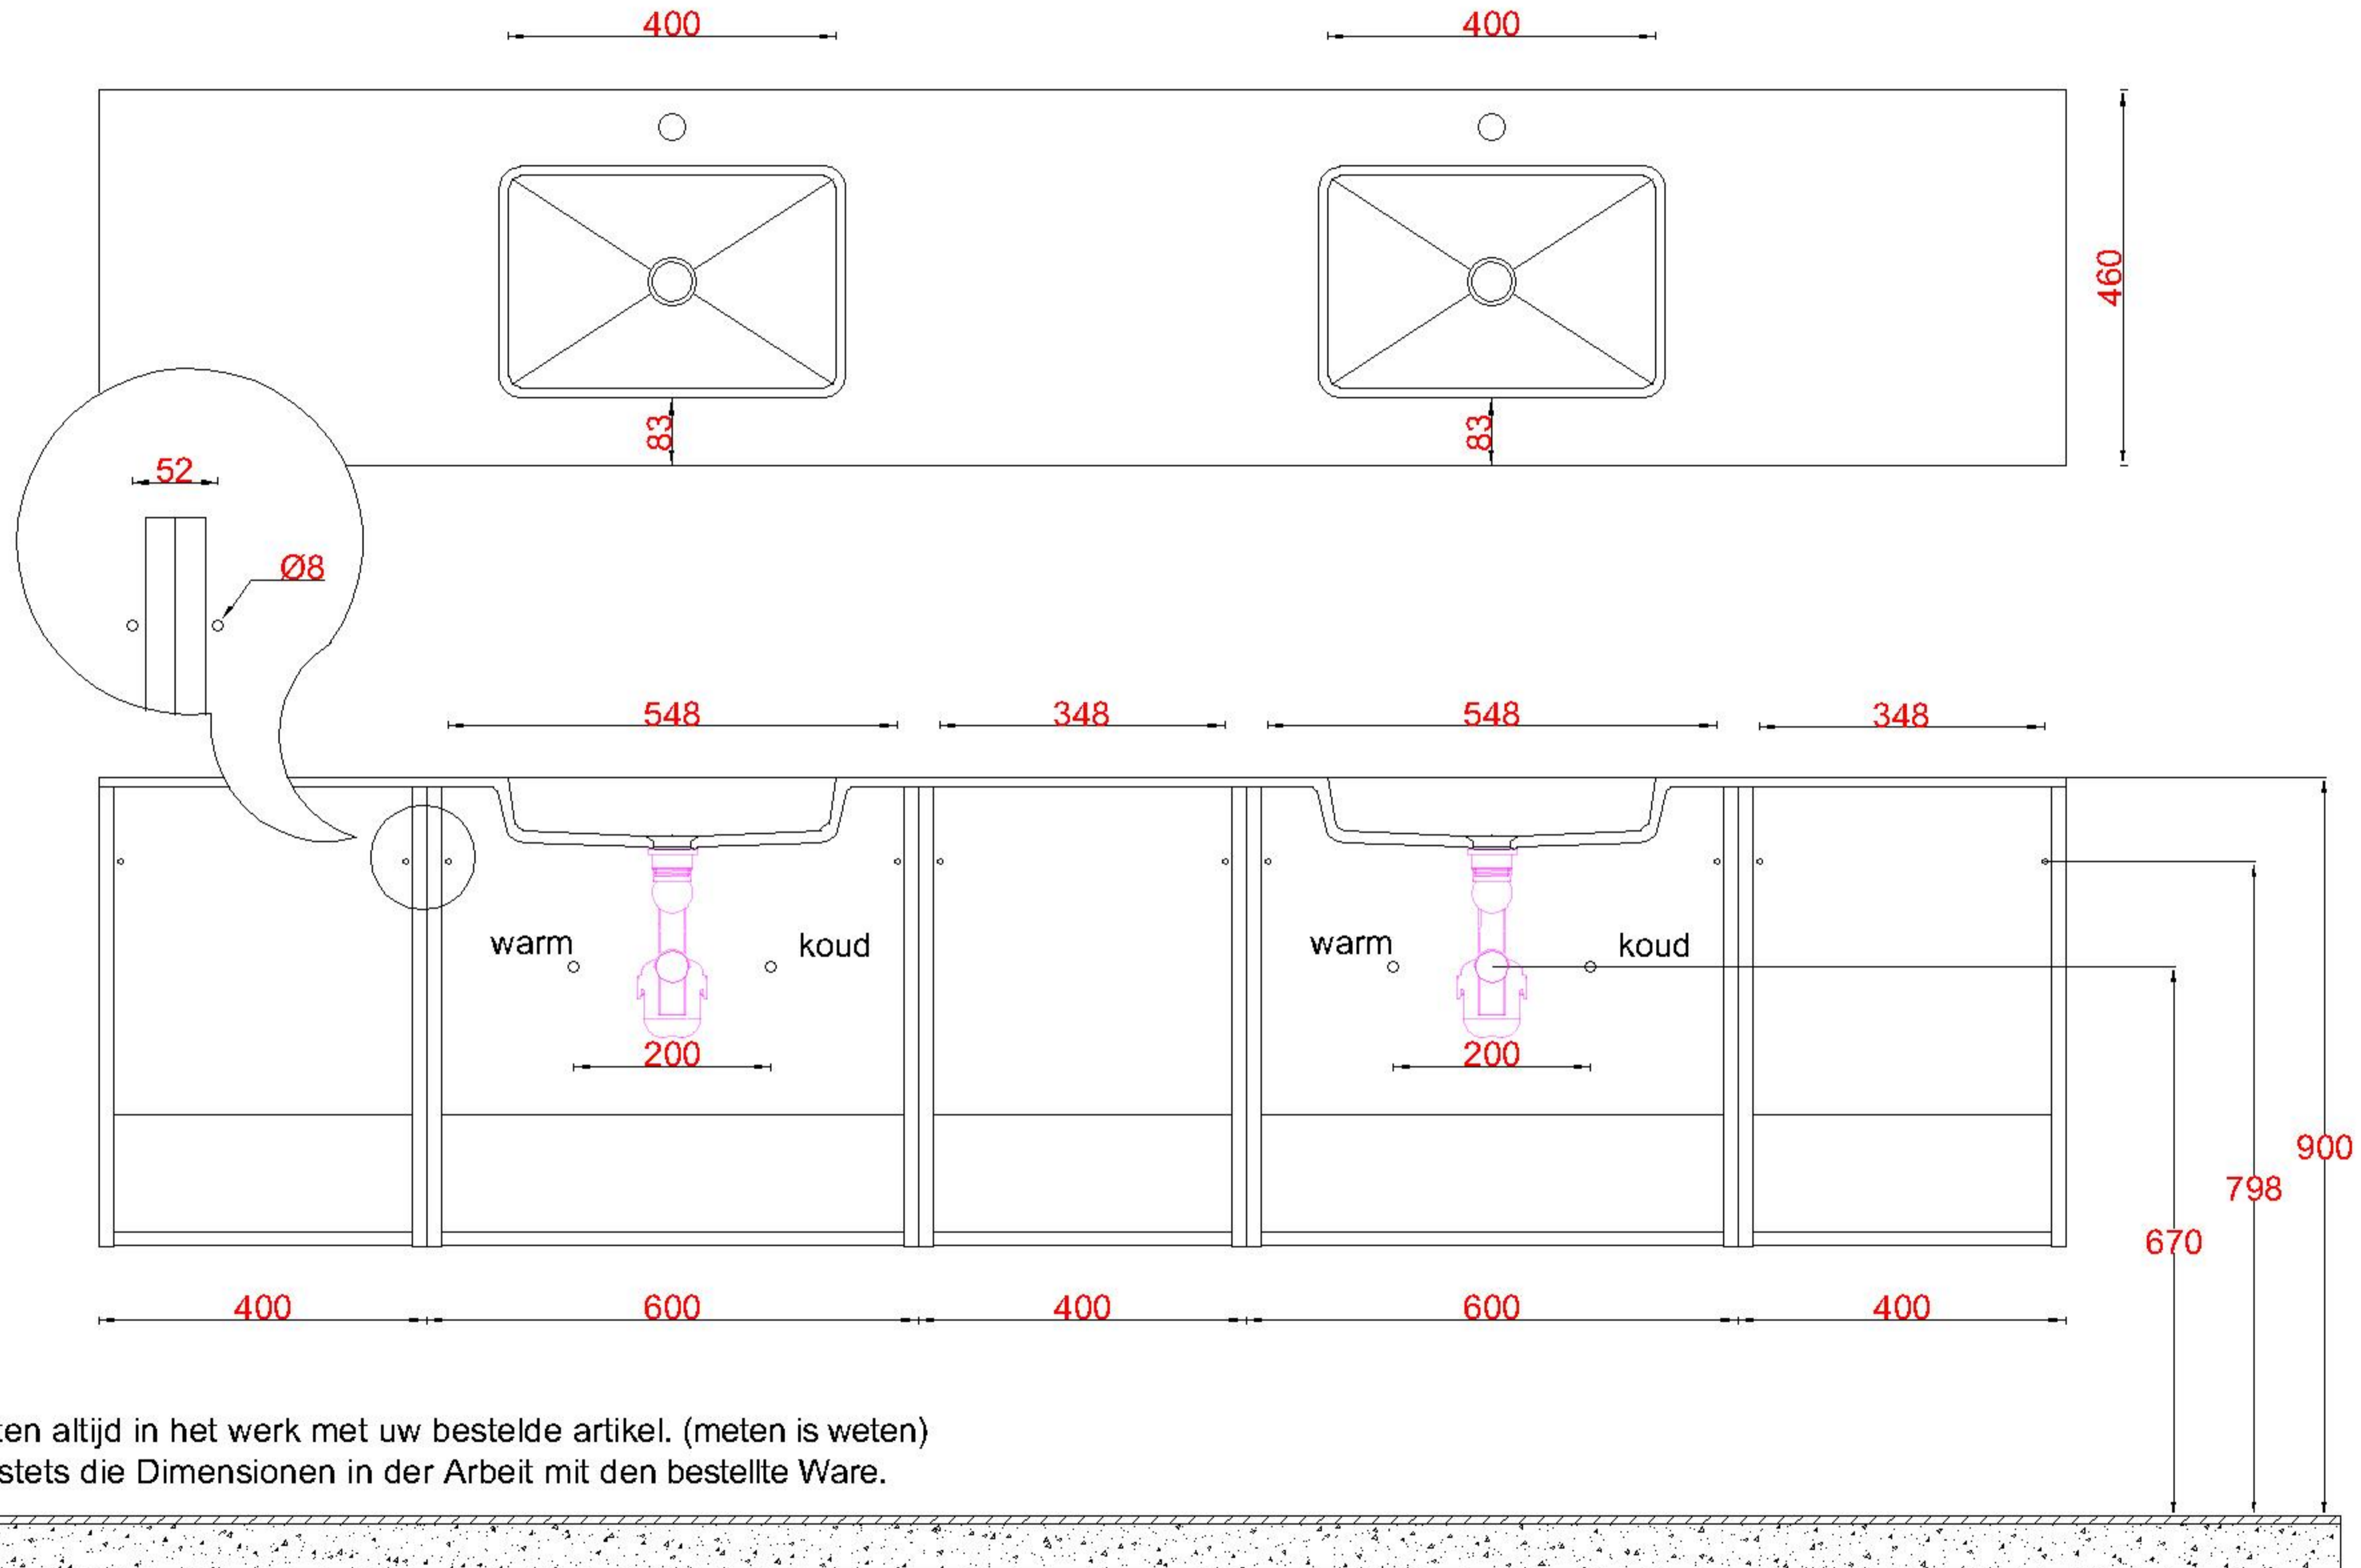

Wastafelblad

1x WK 463 NLL-C / WK 464 NLL-C
2x WS 463-601

3x WK 463 NLM-C / WK 464 NLM-C
12x WS 463 (L+R)

1x WK 463 NLR-C / WK 464 NLR-C

LET OP: Controleer maten altijd in het werk met uw bestelde artikel. (meten is weten)

ACHTUNG: Prüfen Sie stets die Dimensionen in der Arbeit mit den bestellte Ware.