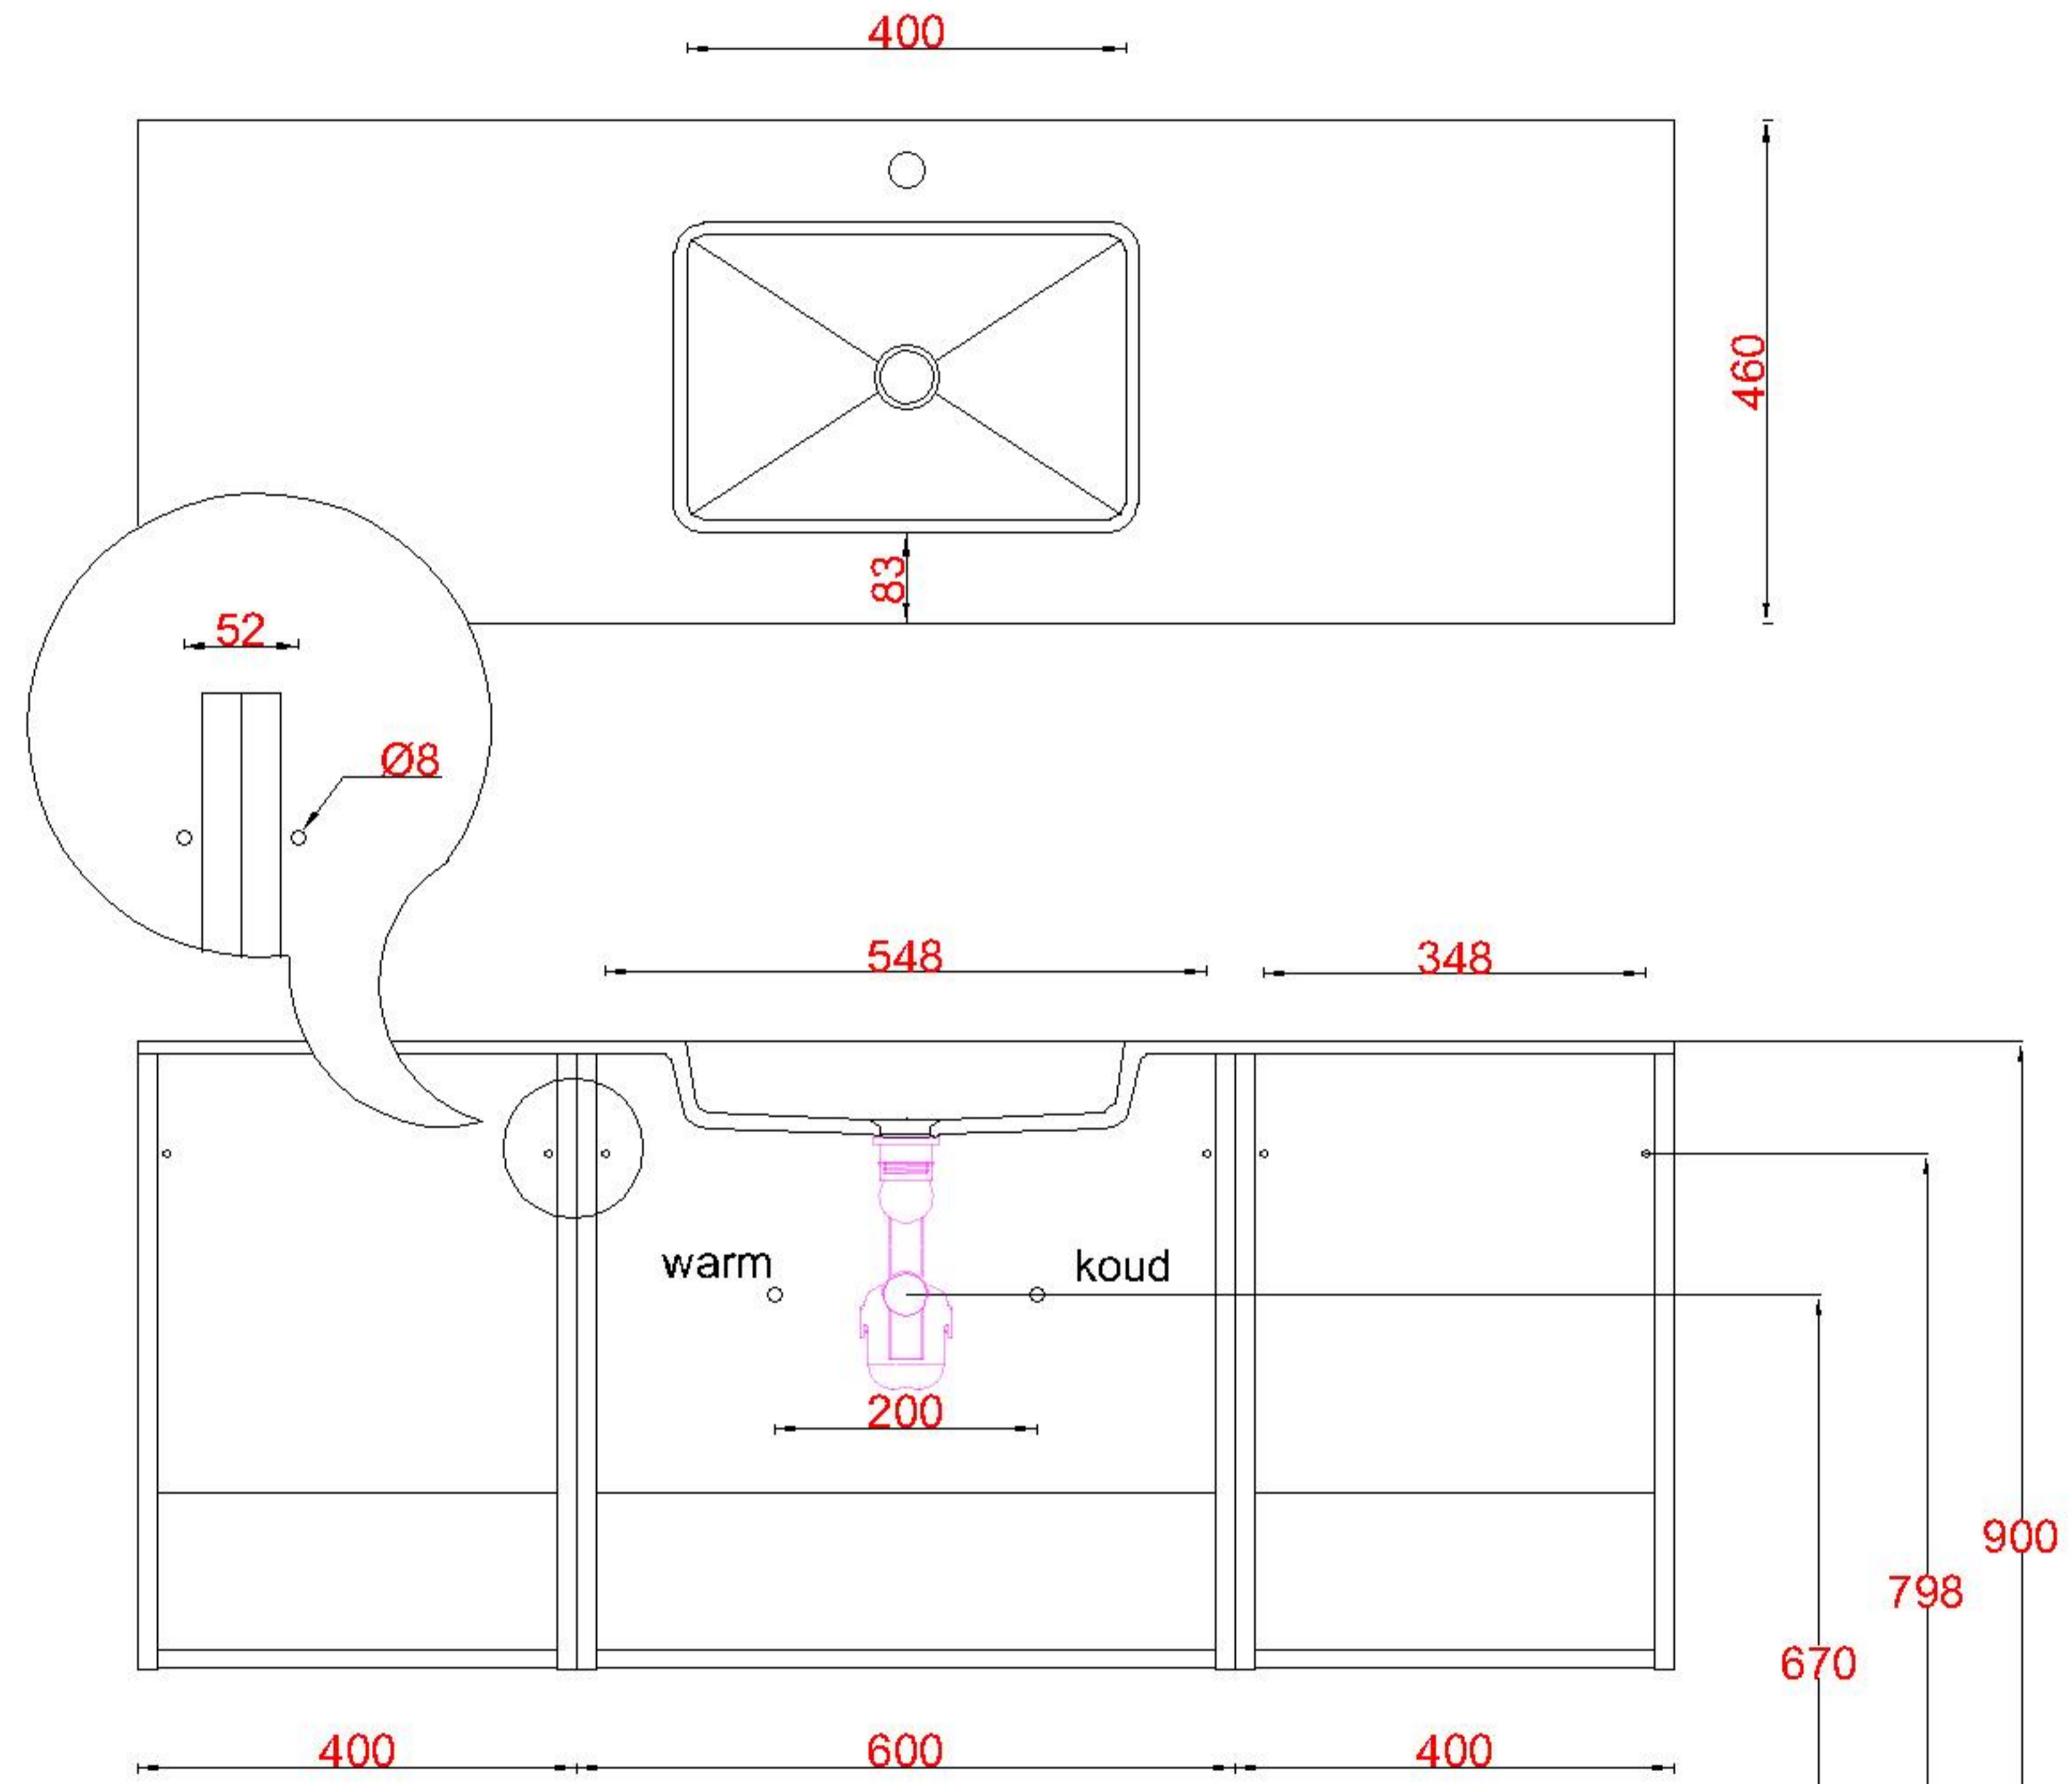

Wastafelblad

1x WK 465 NLL-C / WK 466 NLL-C
1x WS 463-601

1x WK 465 NLM-C / WK 466 NLM-C
8x WS 463 (L+R)

1x WK 465 NLR-C / WK 466 NLR-C