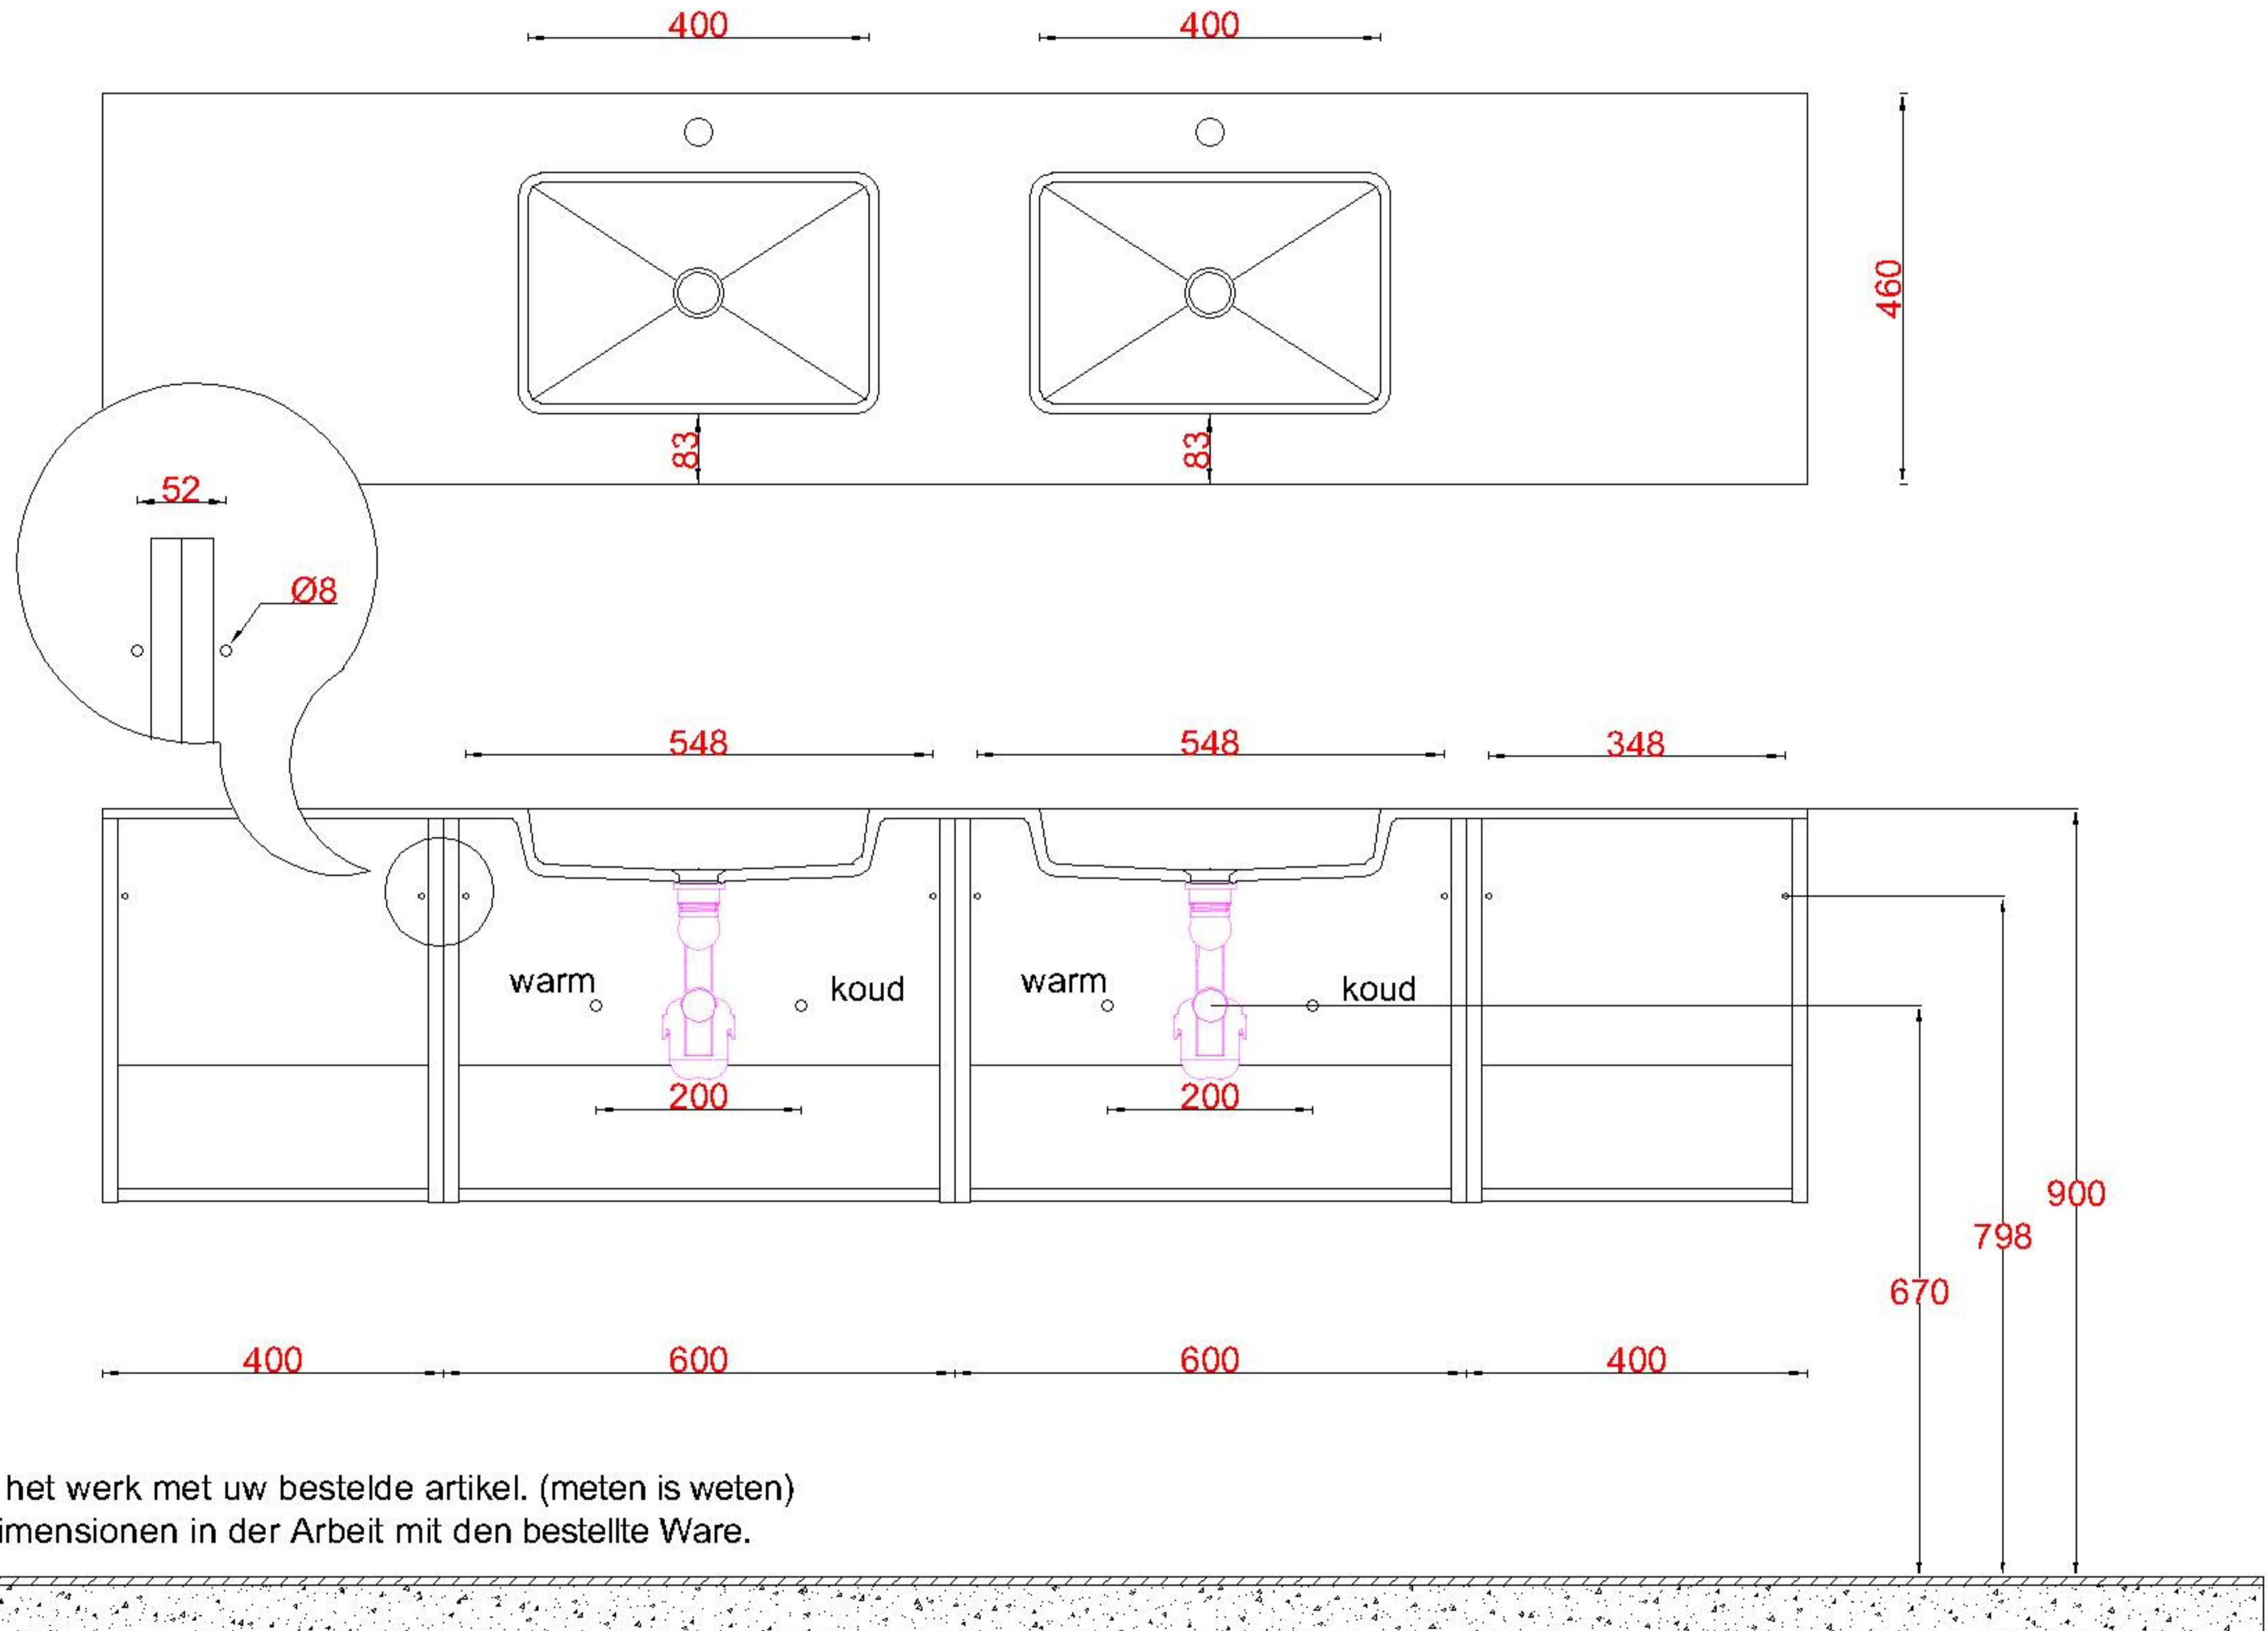

ACHTUNG: Prüfen Sie stets die Dimensionen in der Arbeit mit den bestellte Ware.

Wastafelblad

1x WK 461 NLL-C / WK 462 NLL-C
2x WS 463-601

2x WK 461 NLM-C / WK 462 NLM-C
8x WS 463 (L+R)

1x WK 461 NLR-C / WK 462 NLR-C