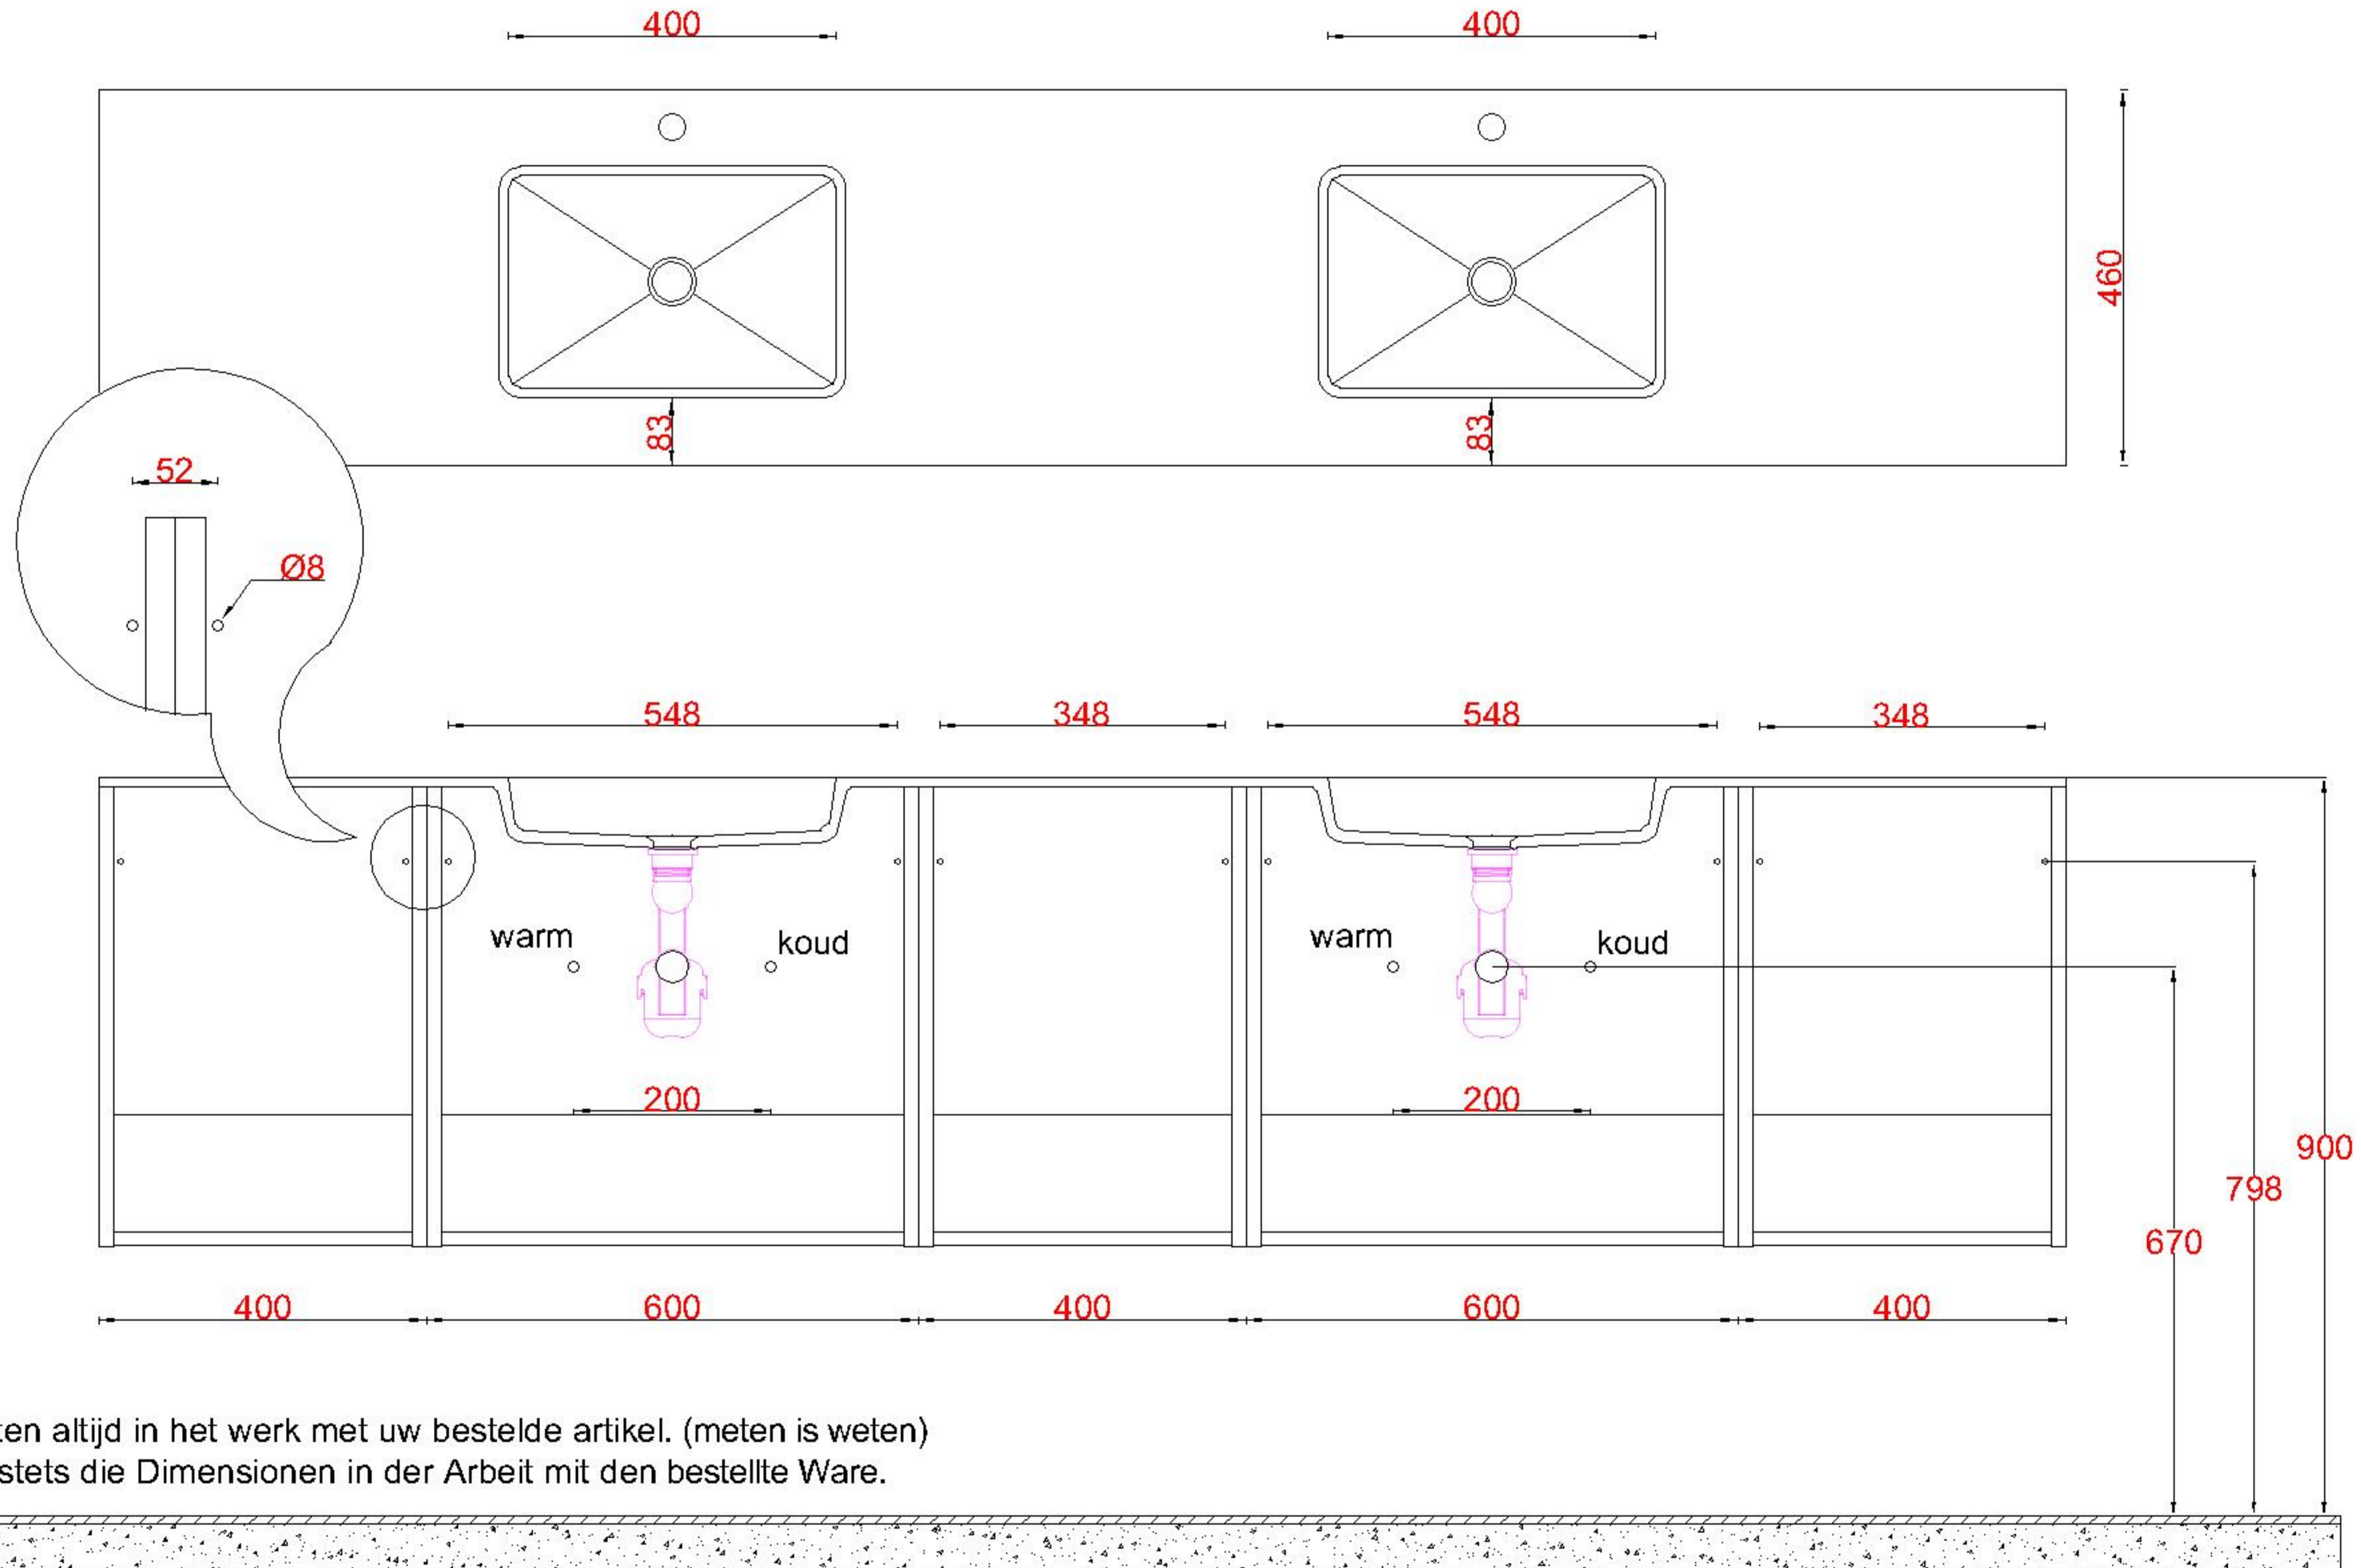

Wastafelblad

1x WK 465 NLL-C / WK 466 NLL-C
2x WS 463-601

3x WK 465 NLM-C / WK 466 NLM-C
12x WS 463 (L+R)

1x WK 465 NLR-C / WK 466 NLR-C

LET OP: Controleer maten altijd in het werk met uw bestelde artikel. (meten is weten)

ACHTUNG: Prüfen Sie stets die Dimensionen in der Arbeit mit den bestellte Ware.