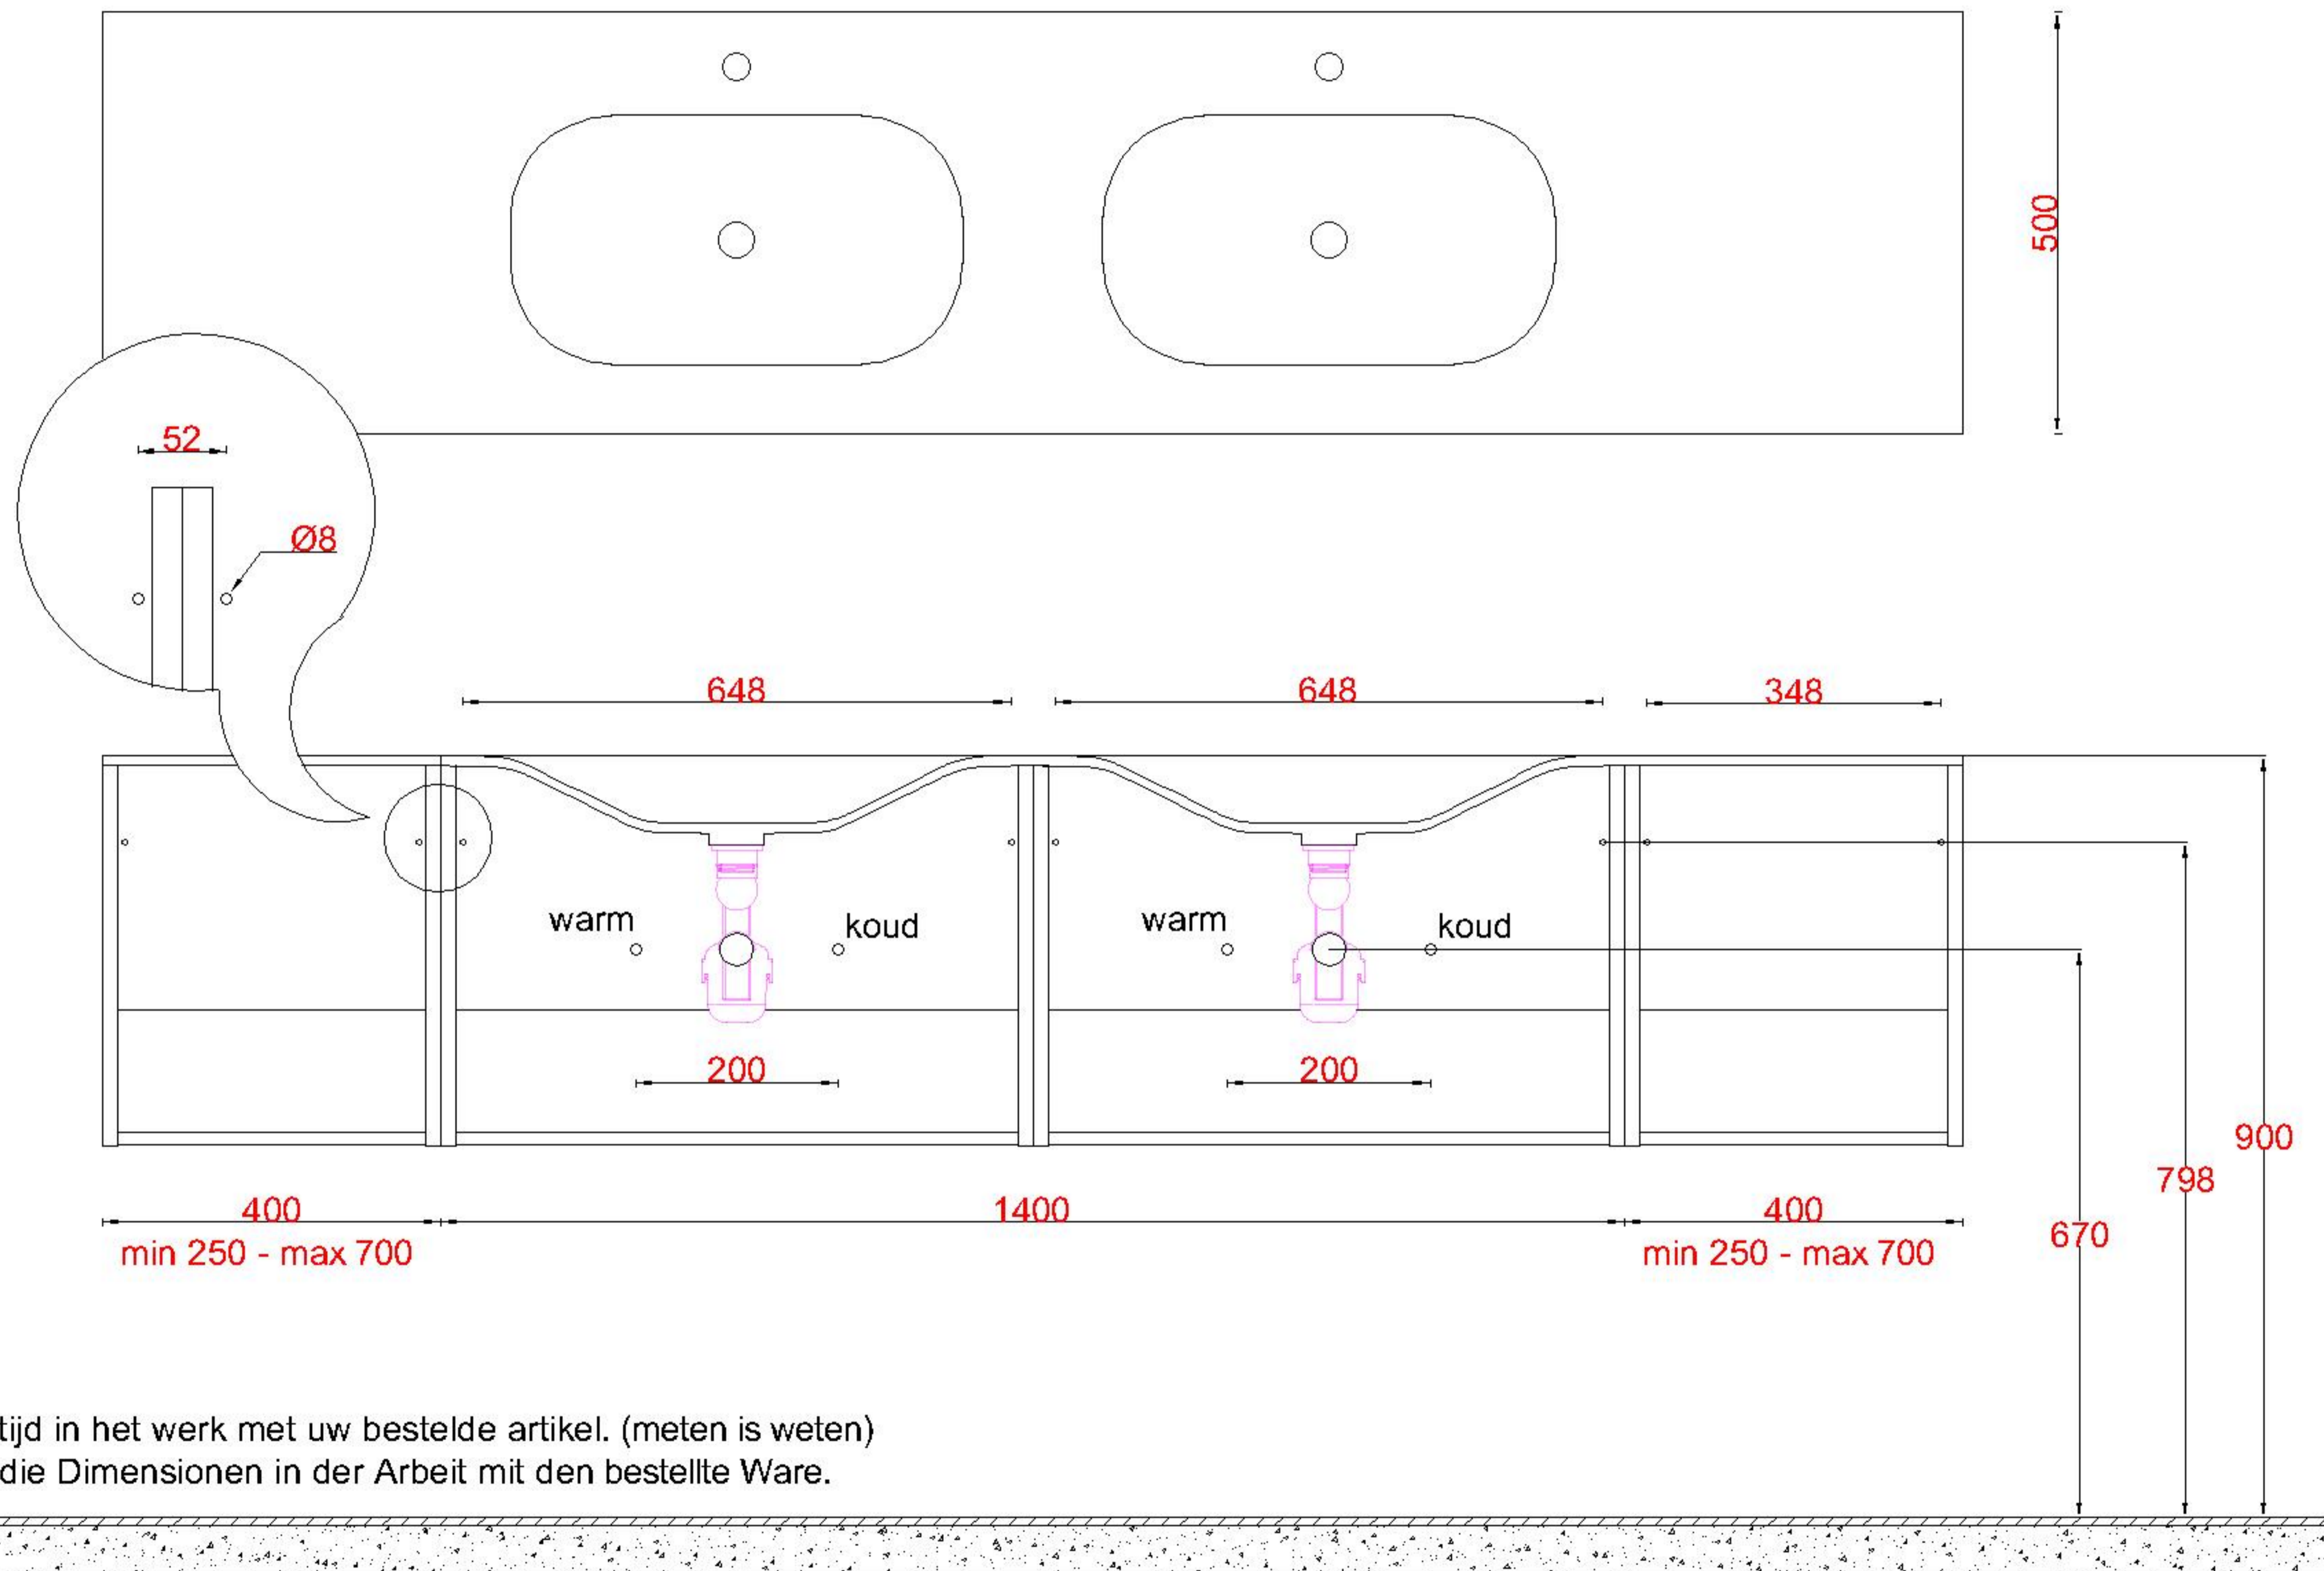

Wastafelblad

1x WK 501 NLL-C / WK 502 NLL-C
2x WS 500-701

2x WK 501 NLM-C / WK 502 NLM-C
8x WS 500 (L+R)

1x WK 501 NLR-C / WK 502 NLR-C