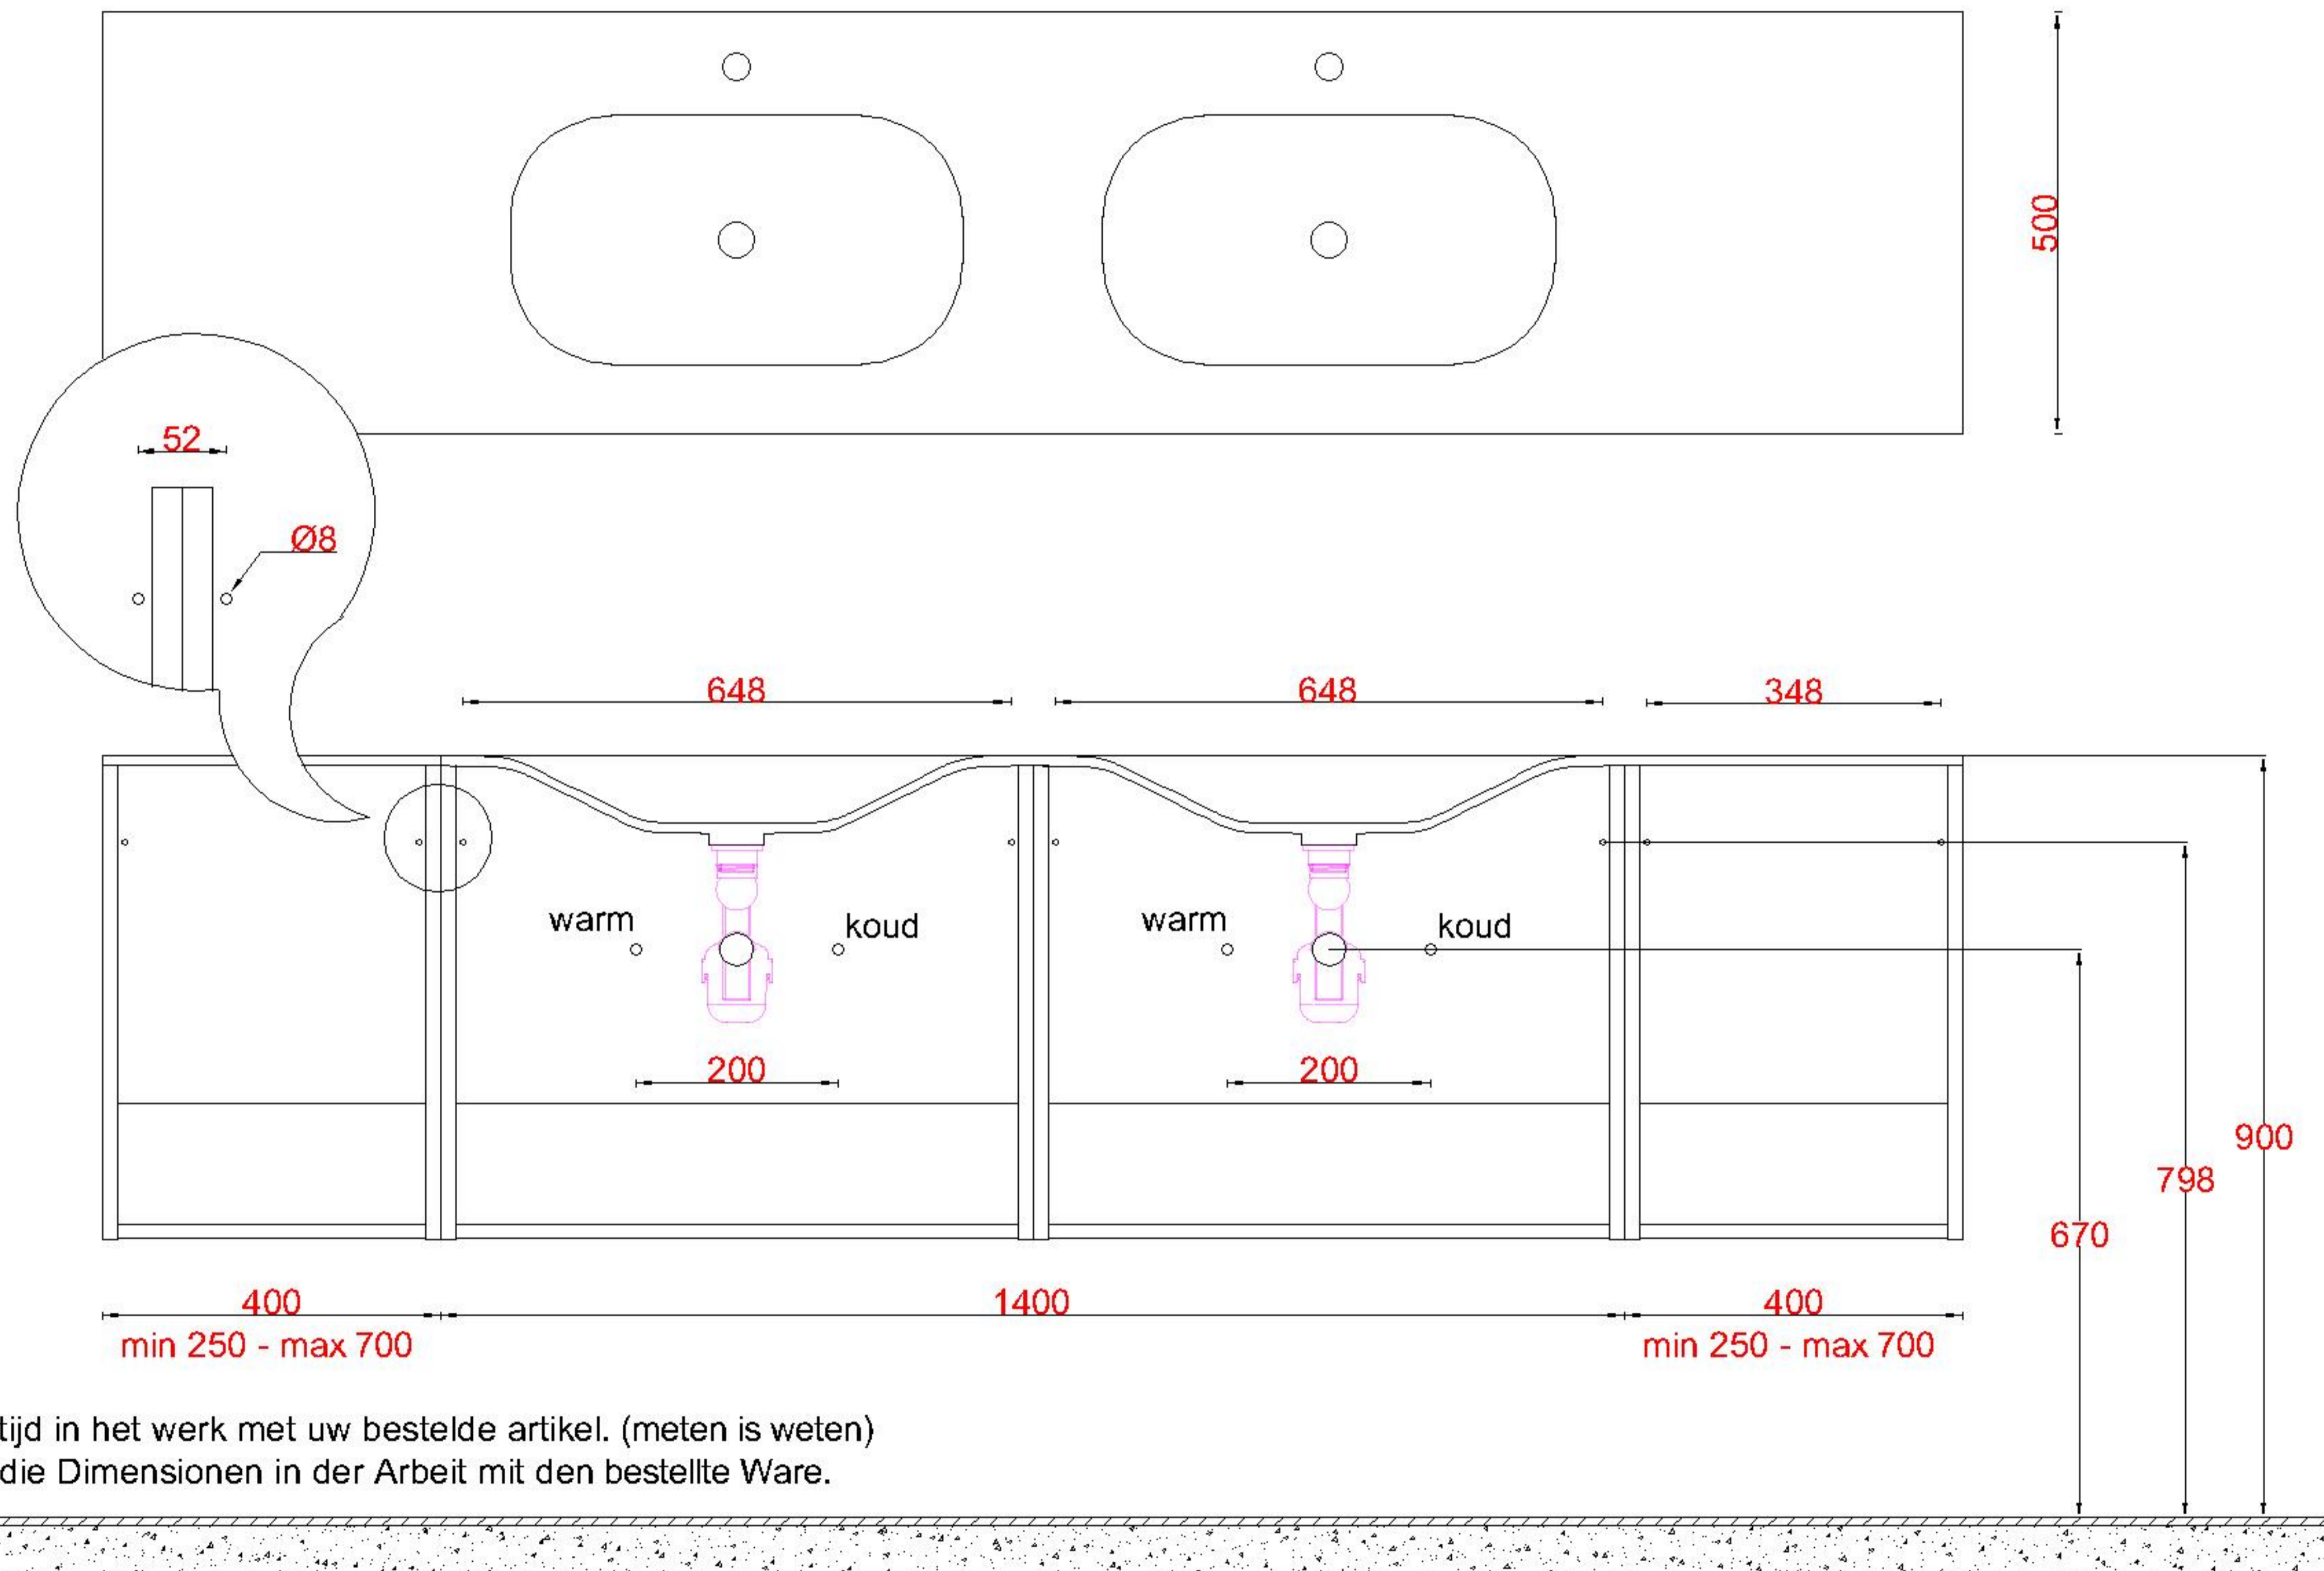

Wastafelblad

1x WK 503 NLL-C / WK 504 NLL-C
1x WS 500-701

1x WK 503 NLM-C / WK 504 NLM-C
8x WS 500 (L+R)

1x WK 503 NLR-C / WK 504 NLR-C

LET OP: Controleer maten altijd in het werk met uw bestelde artikel. (meten is weten)

ACHTUNG: Prüfen Sie stets die Dimensionen in der Arbeit mit den bestellte Ware.

Wastafelblad

1x WK 503 NLL-C / WK 504 NLL-C
2x WS 500-701

2x WK 503 NLM-C / WK 504 NLM-C
8x WS 500 (L+R)

1x WK 503 NLR-C / WK 504 NLR-C