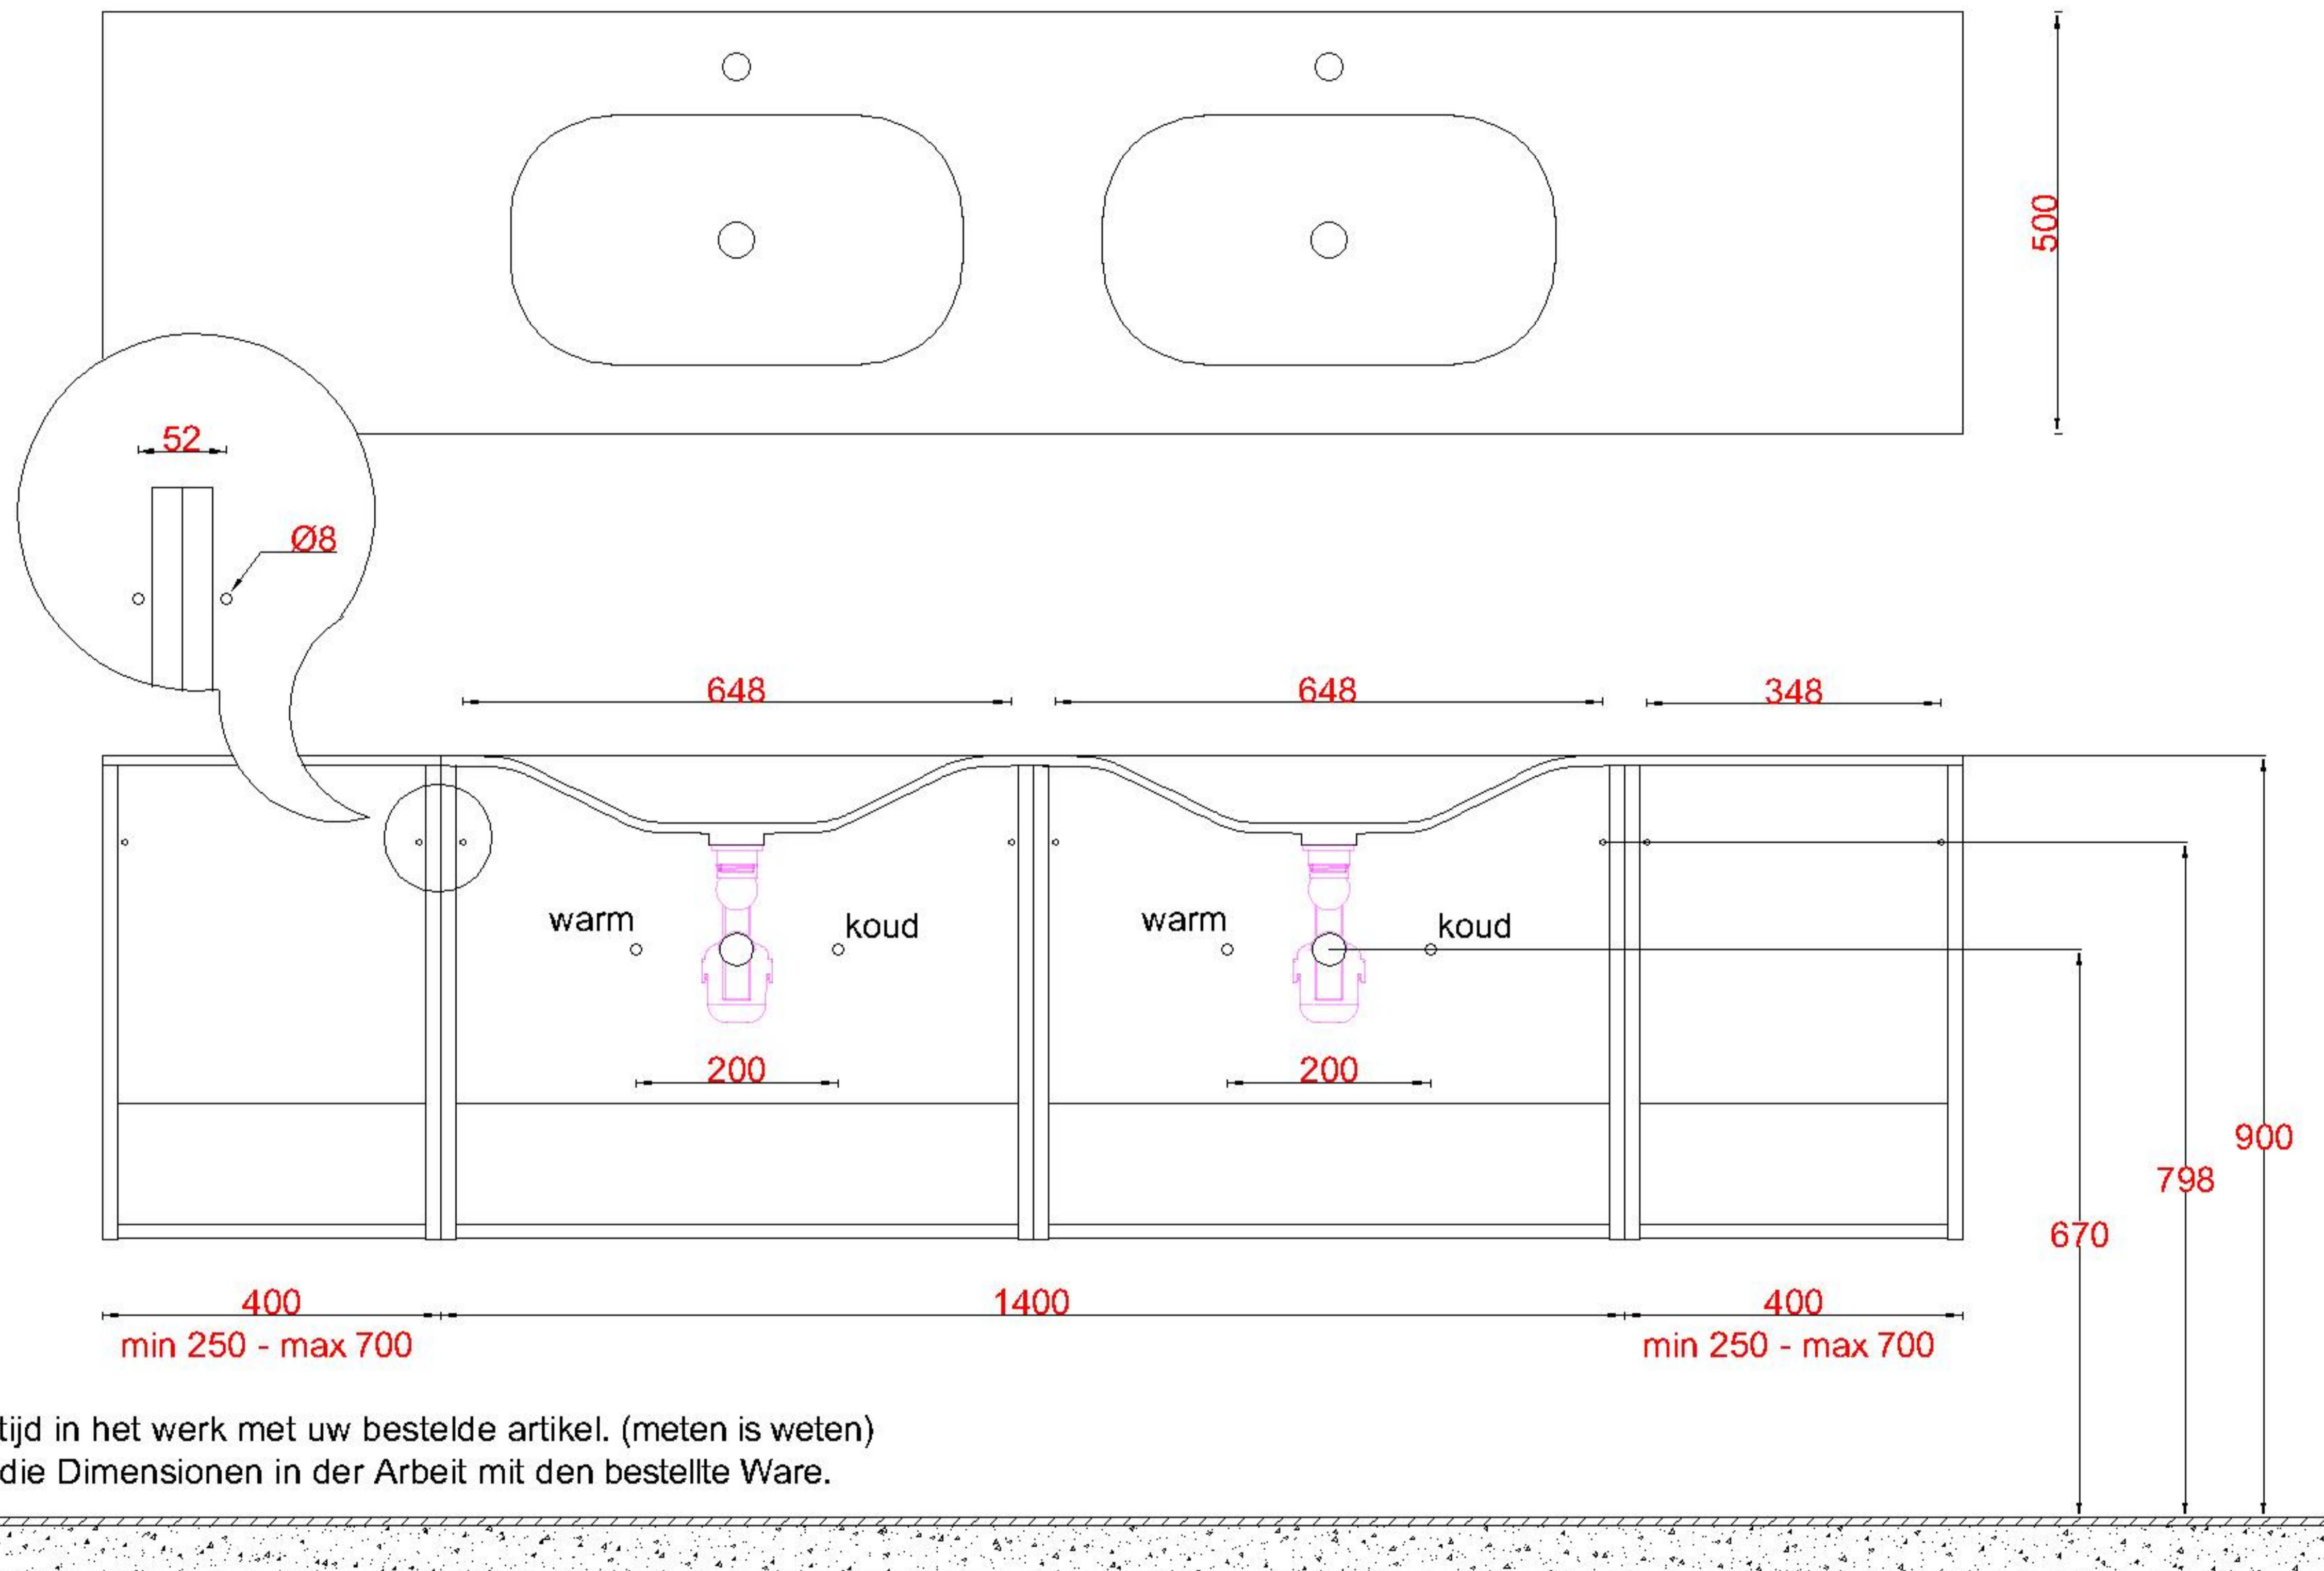

Wastafelblad

1x WK 500 NLL-C
2x WS 500-701

2x WK 500 NLM-C
8x WS 500 (L+R)

1x WK 500 NLR-C

LET OP: Controleer maten altijd in het werk met uw bestelde artikel. (meten is weten)

ACHTUNG: Prüfen Sie stets die Dimensionen in der Arbeit mit den bestellte Ware.

2x WK 501 NLM-C / WK 502 NLM-C
8x WS 500 (L+R)

1x WK 501 NLR-C / WK 502 NLR-C

Wastafelblad

1x WK 503 NLL-C / WK 504 NLL-C
2x WS 500-701

2x WK 503 NLM-C / WK 504 NLM-C
8x WS 500 (L+R)

1x WK 503 NLR-C / WK 504 NLR-C

Wastafelblad

1x WK 503 NLL-C / WK 504 NLL-C
1x WS 500-701

1x WK 503 NLM-C / WK 504 NLM-C
8x WS 500 (L+R)

1x WK 503 NLR-C / WK 504 NLR-C

LET OP: Controleer maten altijd in het werk met uw bestelde artikel. (meten is weten)

ACHTUNG: Prüfen Sie stets die Dimensionen in der Arbeit mit den bestellte Ware.

Wastafelblad

1x WK 503 NLL-C / WK 504 NLL-C
2x WS 500-701

2x WK 503 NLM-C / WK 504 NLM-C
8x WS 500 (L+R)

1x WK 503 NLR-C / WK 504 NLR-C