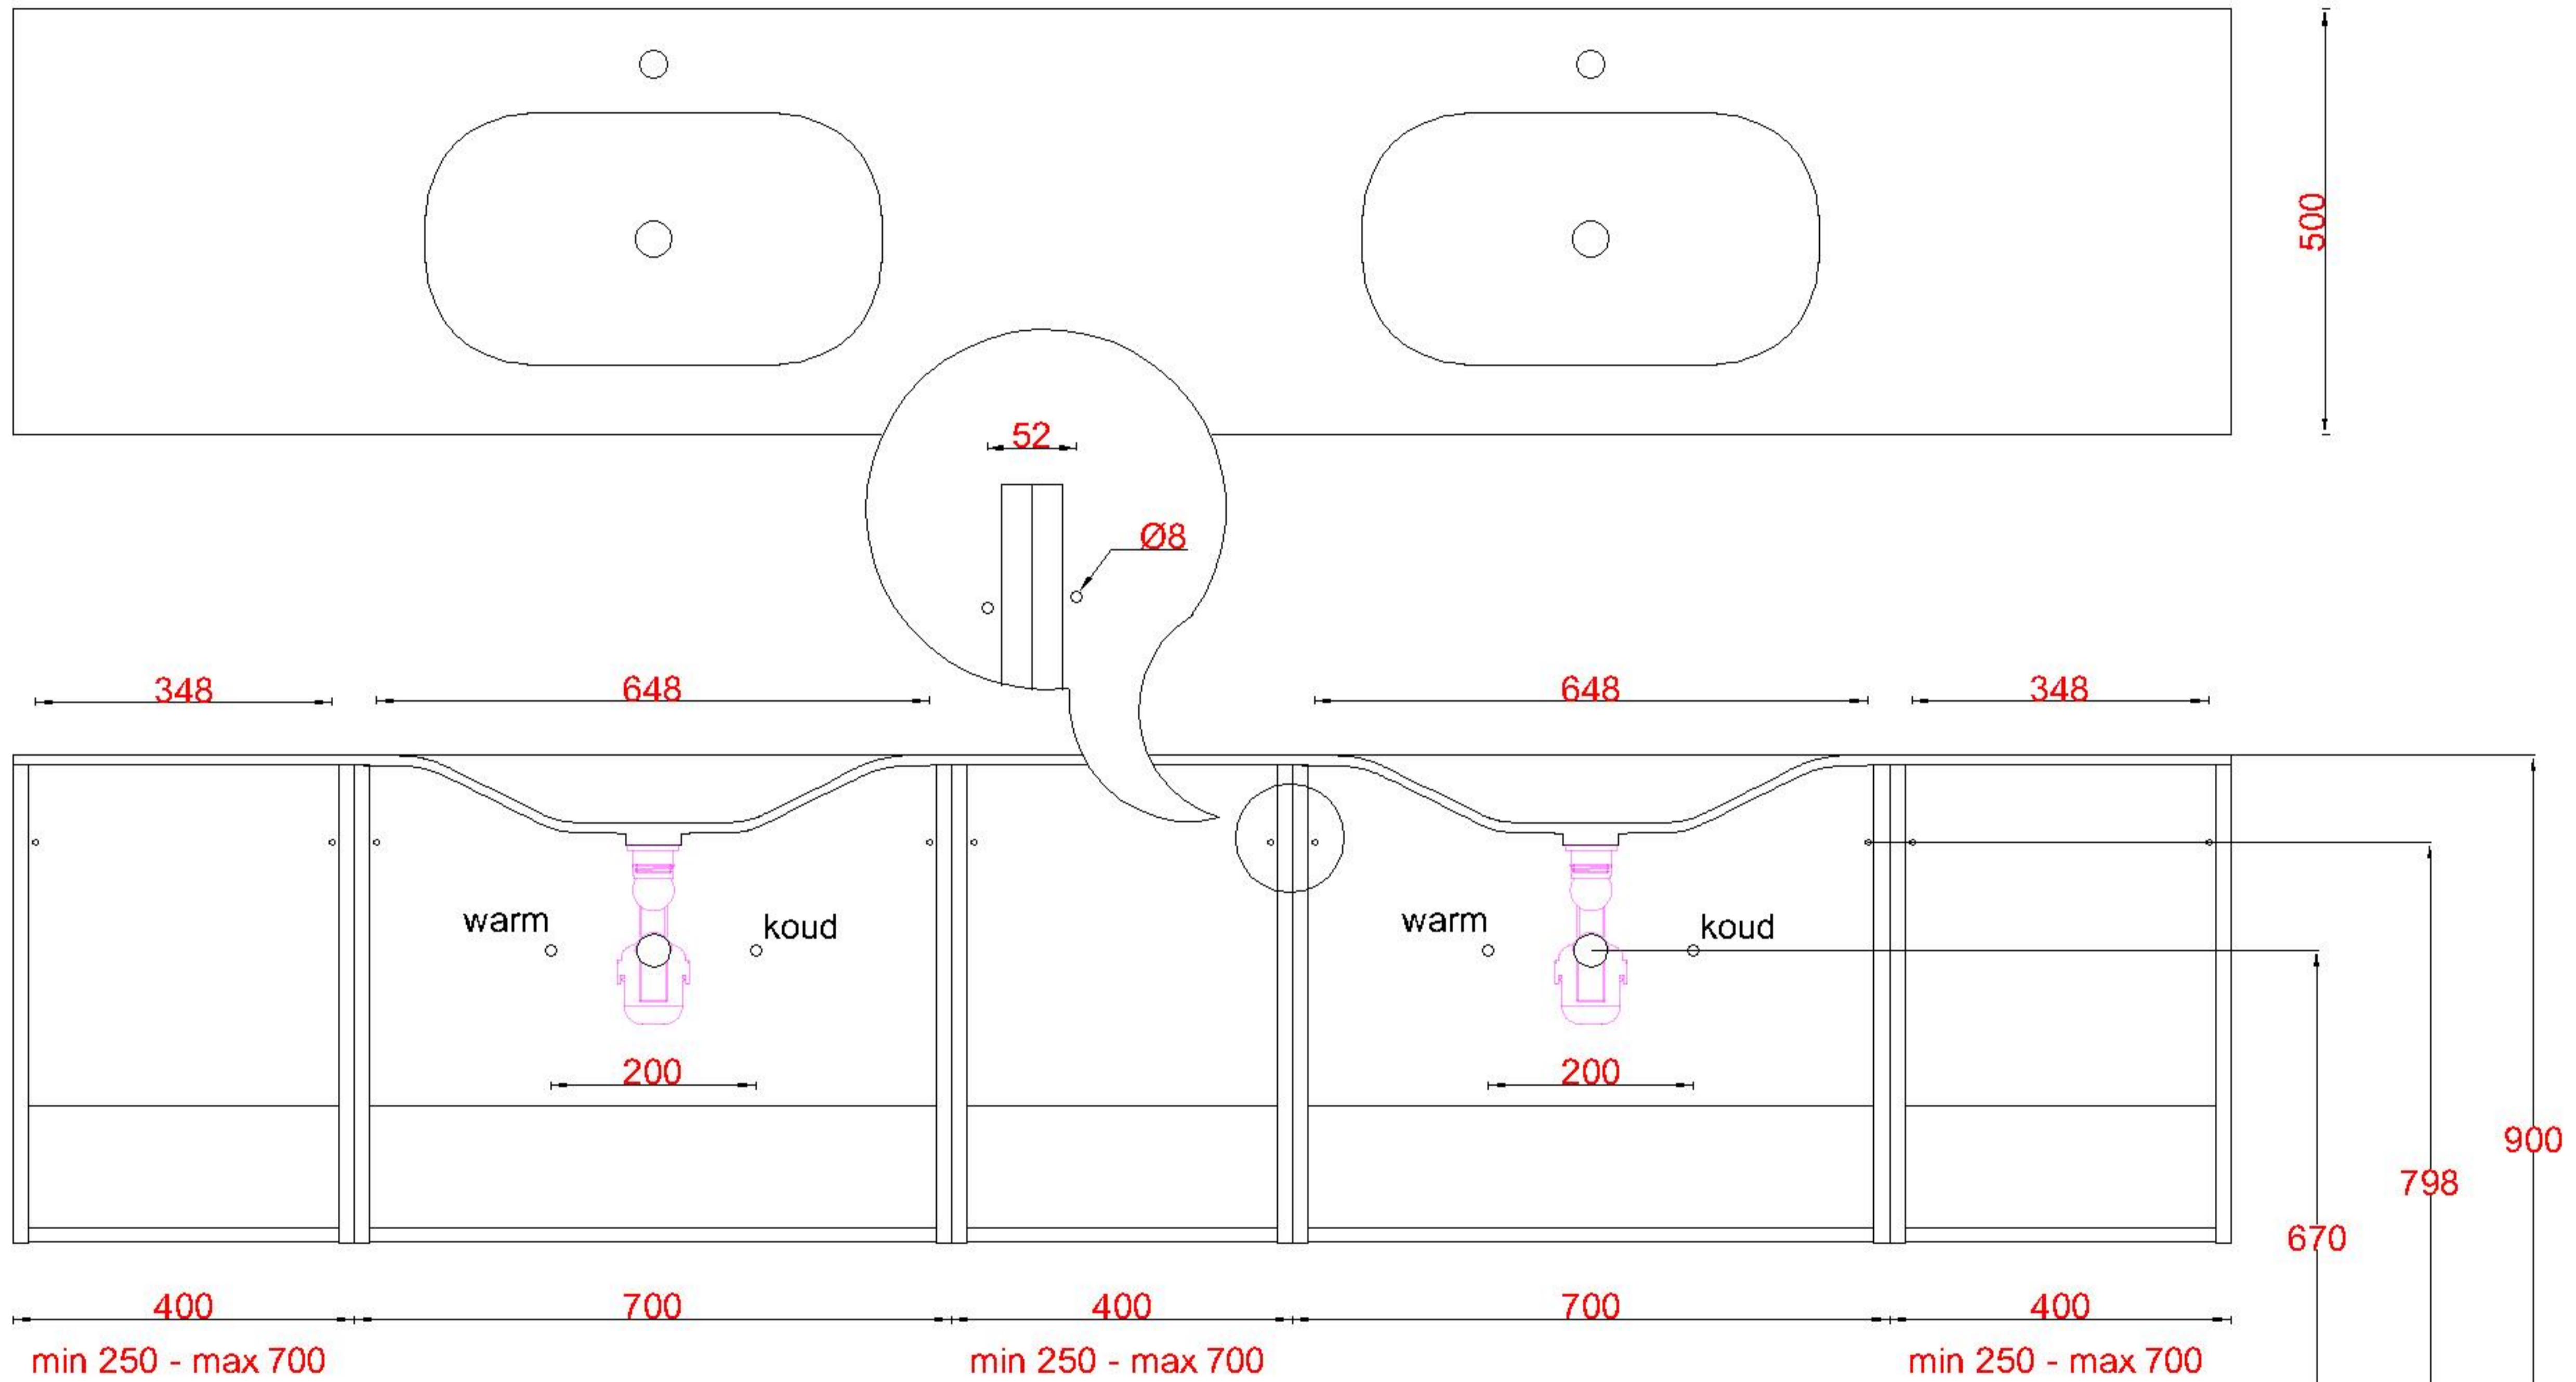

1x WK 505 NLM-C / WK 506 NLM-C
8x WS 500 (L+R)

1x WK 505 NLR-C / WK 506 NLR-C

LET OP: Controleer maten altijd in het werk met uw bestelde artikel. (meten is weten)

ACHTUNG: Prüfen Sie stets die Dimensionen in der Arbeit mit den bestellte Ware.

Wastafelblad

1x WK 505 NLL-C / WK 506 NLL-C
2x WS 500-701

3x WK 505 NLM-C / WK 506 NLL-C
12x WS 500 (L+M+R)

1x WK 505 NLR-C / WK 506 NLR-C

LET OP: Controleer maten altijd in het werk met uw bestelde artikel. (meten is weten)

ACHTUNG: Prüfen Sie stets die Dimensionen in der Arbeit mit den bestellte Ware.

Wastafelblad

1x WK 505 NLL-C / WK 506 NLL-C
1x WS 500-701

1x WK 505 NLM-C / WK 506 NLM-C
8x WS 500 (L+R)

1x WK 505 NLR-C / WK 506 NLR-C