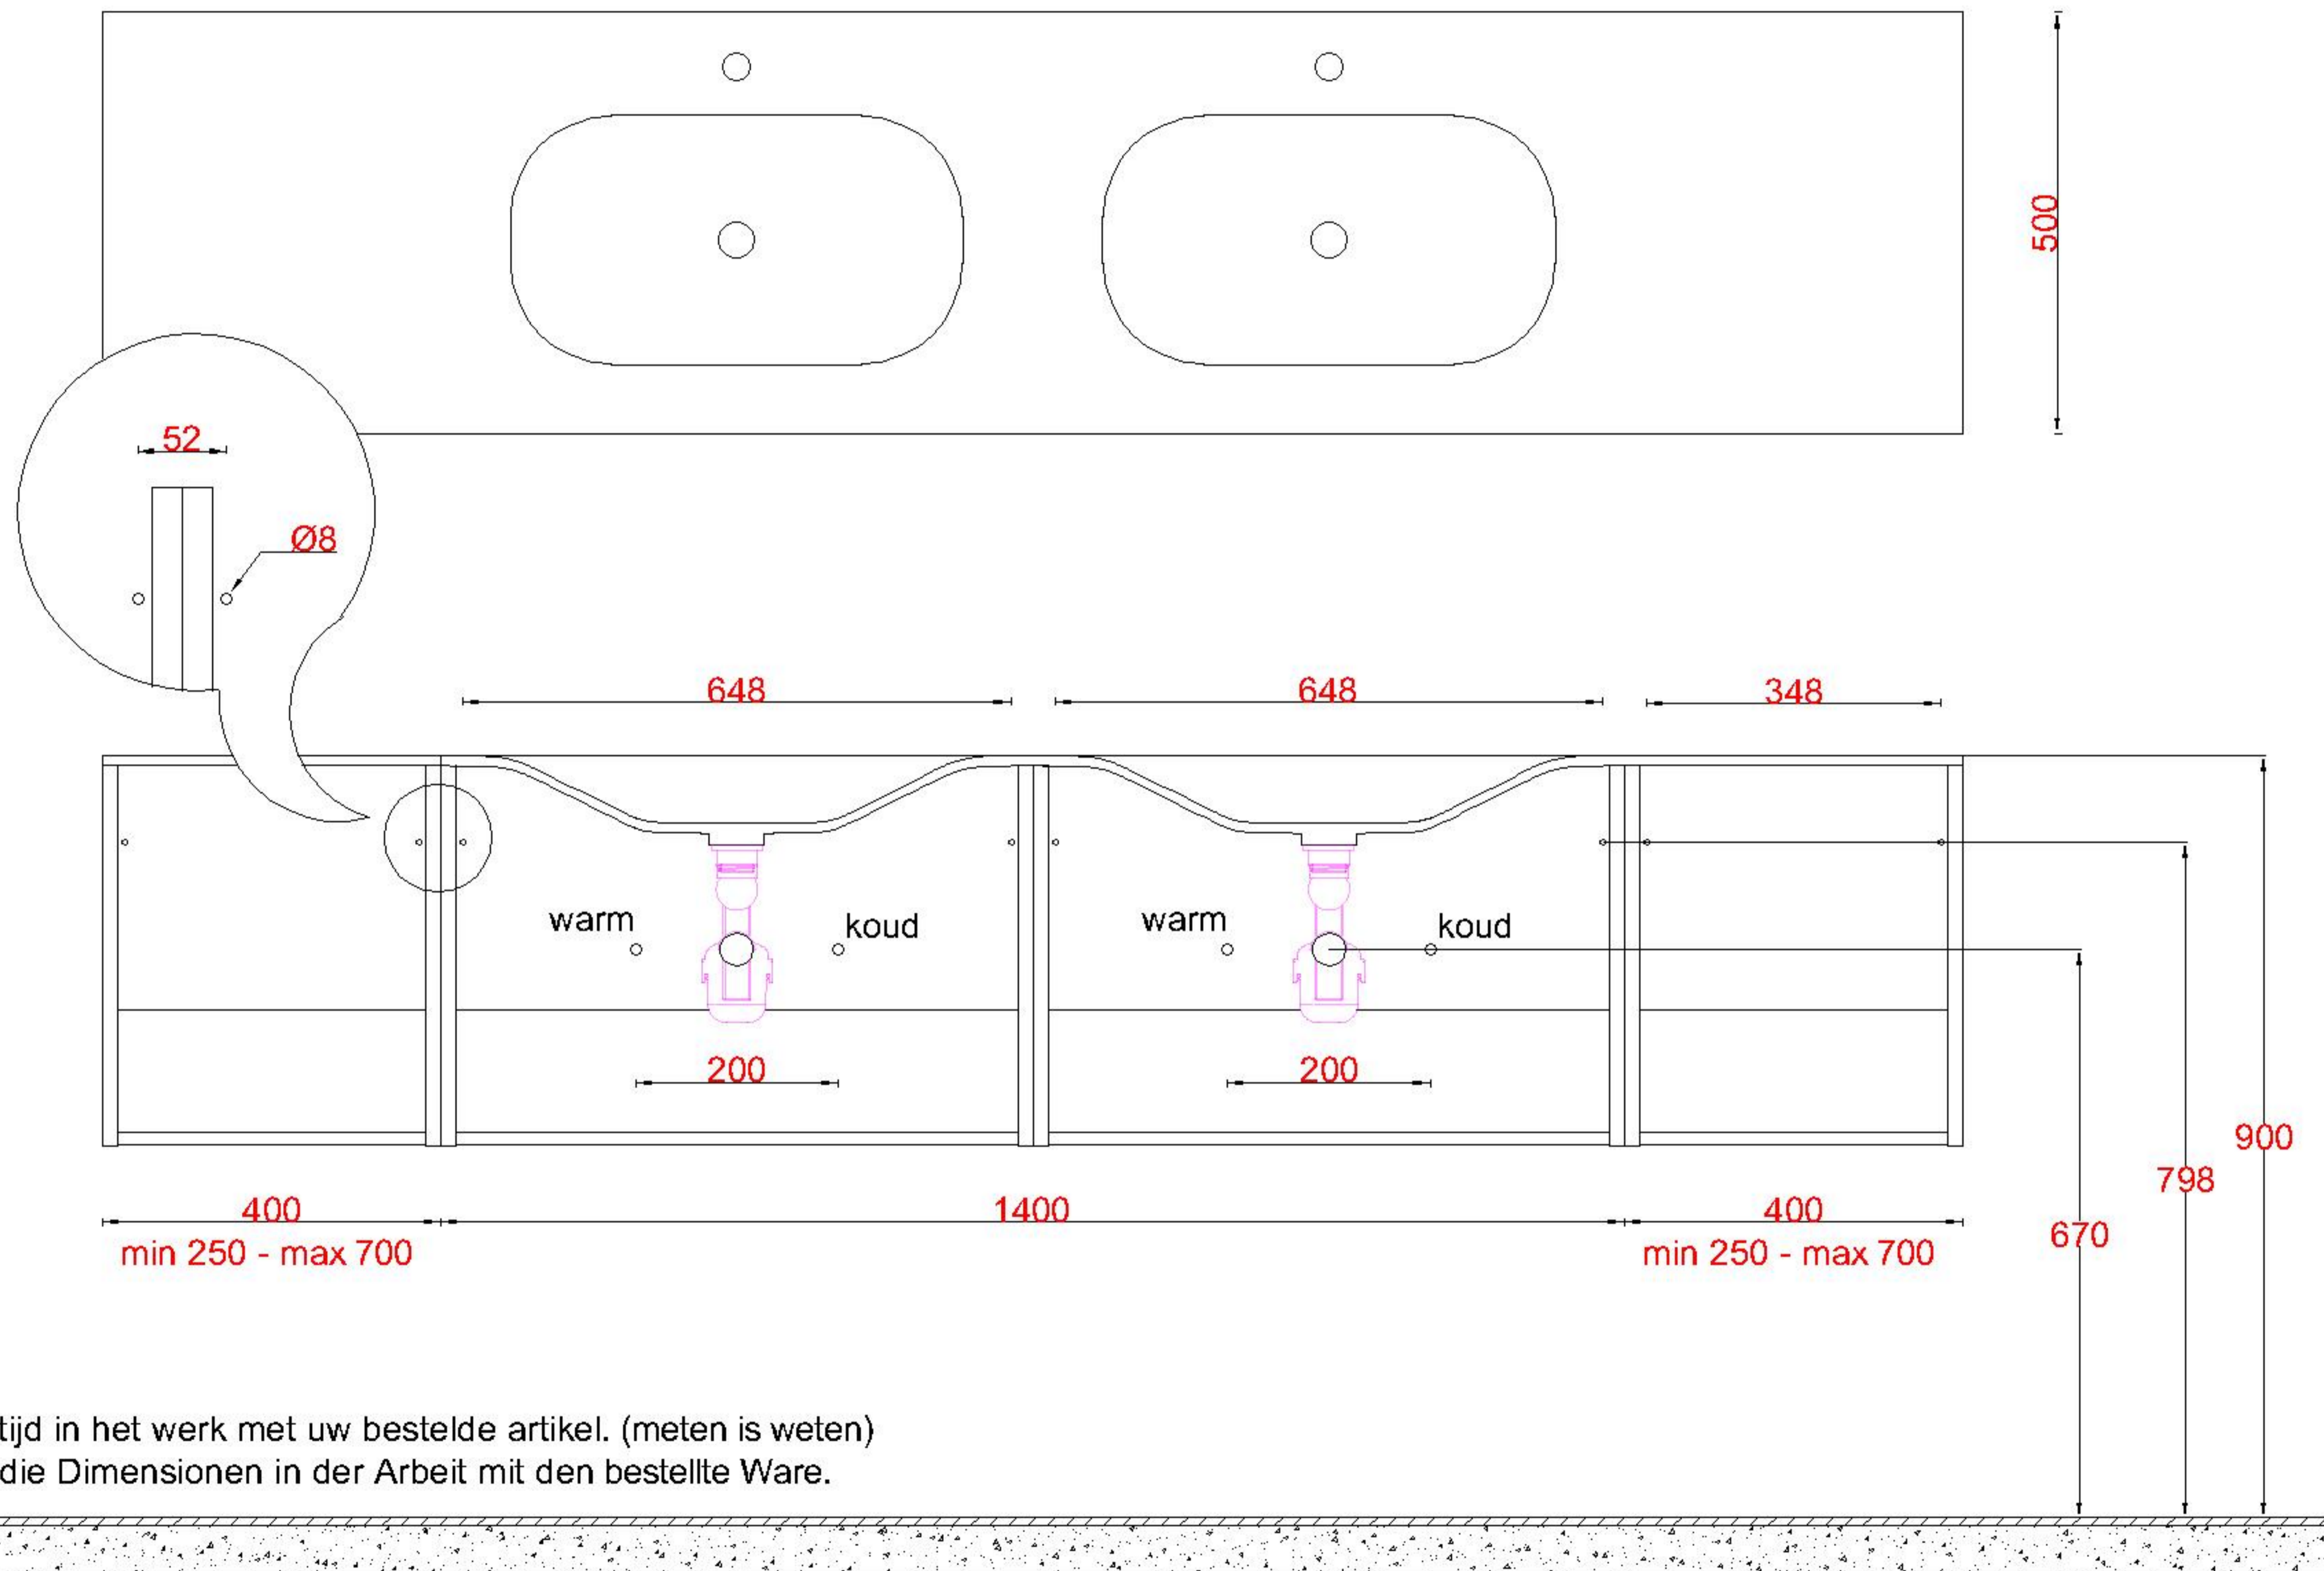

Wastafelblad

1x WK 500 NLL-C
2x WS 500-701

2x WK 500 NLM-C
8x WS 500 (L+R)

1x WK 500 NLR-C

LET OP: Controleer maten altijd in het werk met uw bestelde artikel. (meten is weten)

ACHTUNG: Prüfen Sie stets die Dimensionen in der Arbeit mit den bestellte Ware.

LET OP: Controleer maten altijd in het werk met uw bestelde artikel. (meten is weten)

ACHTUNG: Prüfen Sie stets die Dimensionen in der Arbeit mit den bestellte Ware.

Wastafelblad

1x WK 501 NLL-C / WK 502 NLL-C
2x WS 500-701

2x WK 501 NLM-C / WK 502 NLM-C
8x WS 500 (L+R)

1x WK 501 NLR-C / WK 502 NLR-C

Wastafelblad

1x WK 503 NLL-C / WK 504 NLL-C
2x WS 500-701

2x WK 503 NLM-C / WK 504 NLM-C
8x WS 500 (L+R)

1x WK 503 NLR-C / WK 504 NLR-C