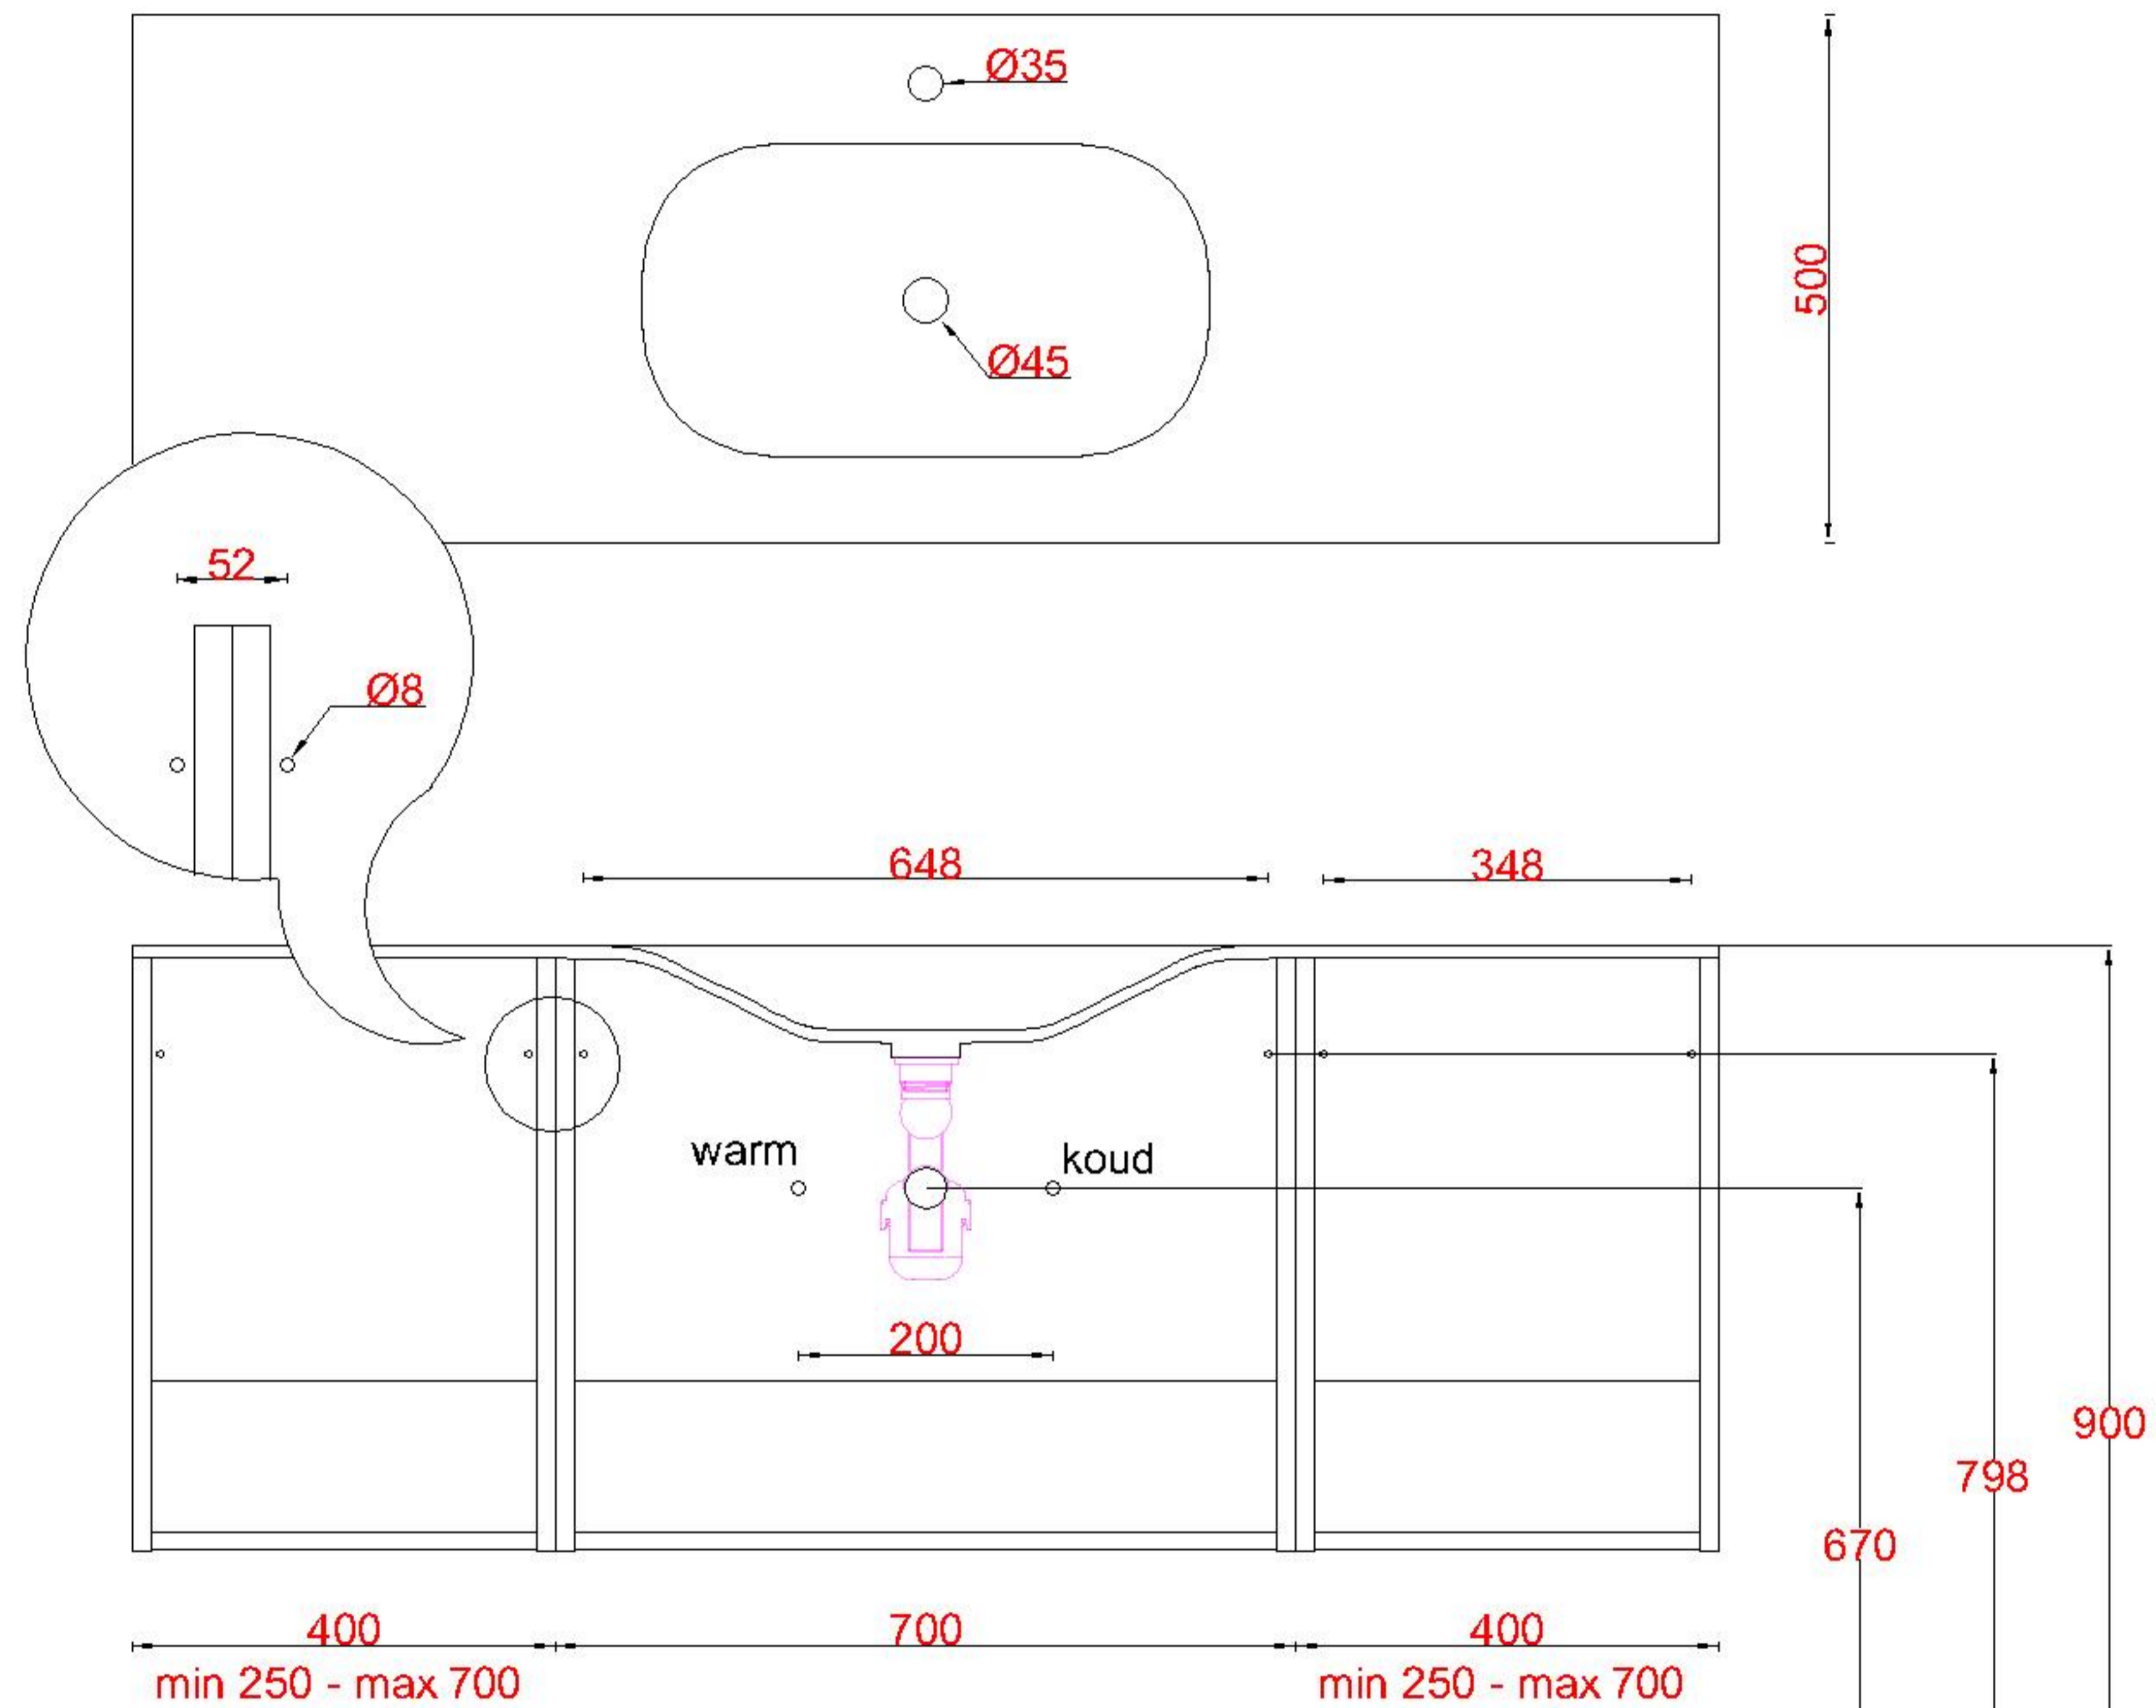

Wastafelblad

1x WK 505 NLL-C / WK 506 NLL-C
1x WS 500-701

1x WK 505 NLM-C / WK 506 NLM-C
8x WS 500 (L+R)

1x WK 505 NLR-C / WK 506 NLR-C