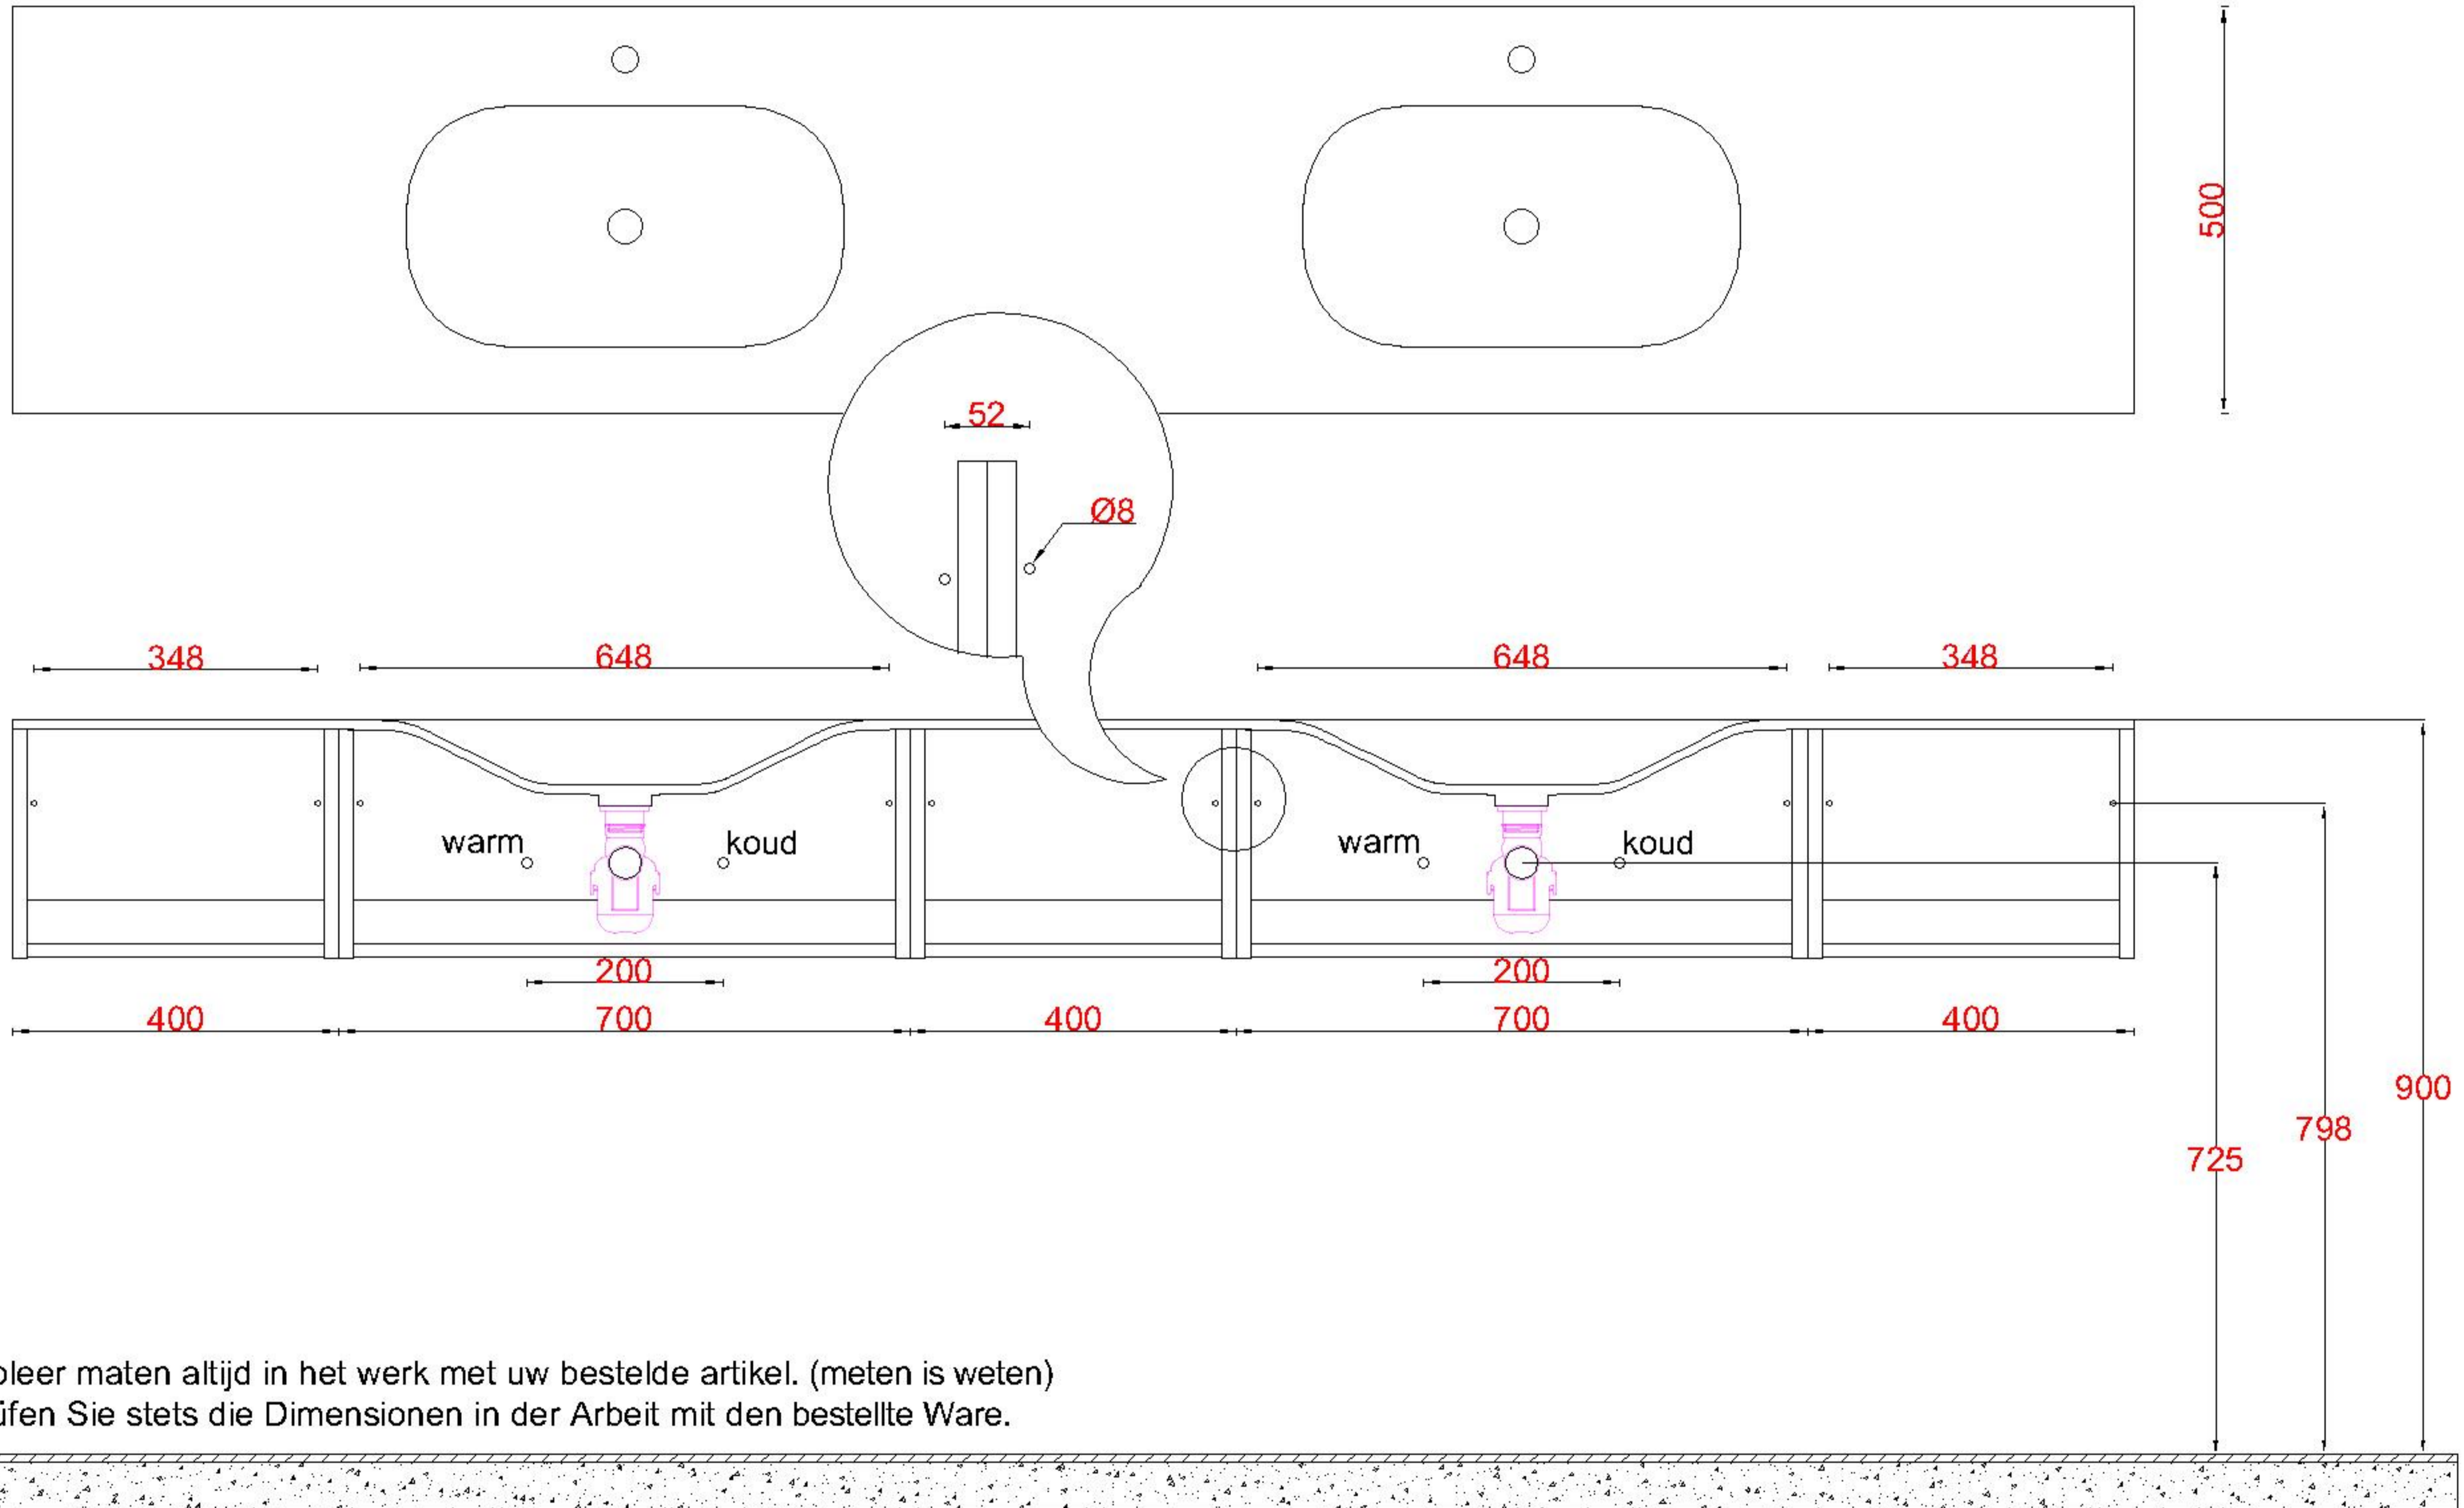

Wastafelblad

1x WK 500 NLL-C
2x WS 500-701

2x WK 500 NLM-C
8x WS 500 (L+R)

1x WK 500 NLR-C

LET OP: Controleer maten altijd in het werk met uw bestelde artikel. (meten is weten)

ACHTUNG: Prüfen Sie stets die Dimensionen in der Arbeit mit den bestellte Ware.

Wastafelblad

1x WK 500 NLL-C
2x WS 500-701

3x WK 500 NLM-C
12x WS 500 (L+M+R)

1x WK 500 NLR-C

Wastafelblad

1x WK 501 NLL-C / WK 502 NLL-C
1x WS 500-701

1x WK 501 NLM-C / WK 502 NLM-C
8x WS 500 (L+R)

1x WK 501 NLR-C / WK 502 NLR-C

LET OP: Controleer maten altijd in het werk met uw bestelde artikel. (meten is weten)

ACHTUNG: Prüfen Sie stets die Dimensionen in der Arbeit mit den bestellte Ware.

Wastafelblad

1x WK 501 NLL-C / WK 502 NLL-C
2x WS 500-701