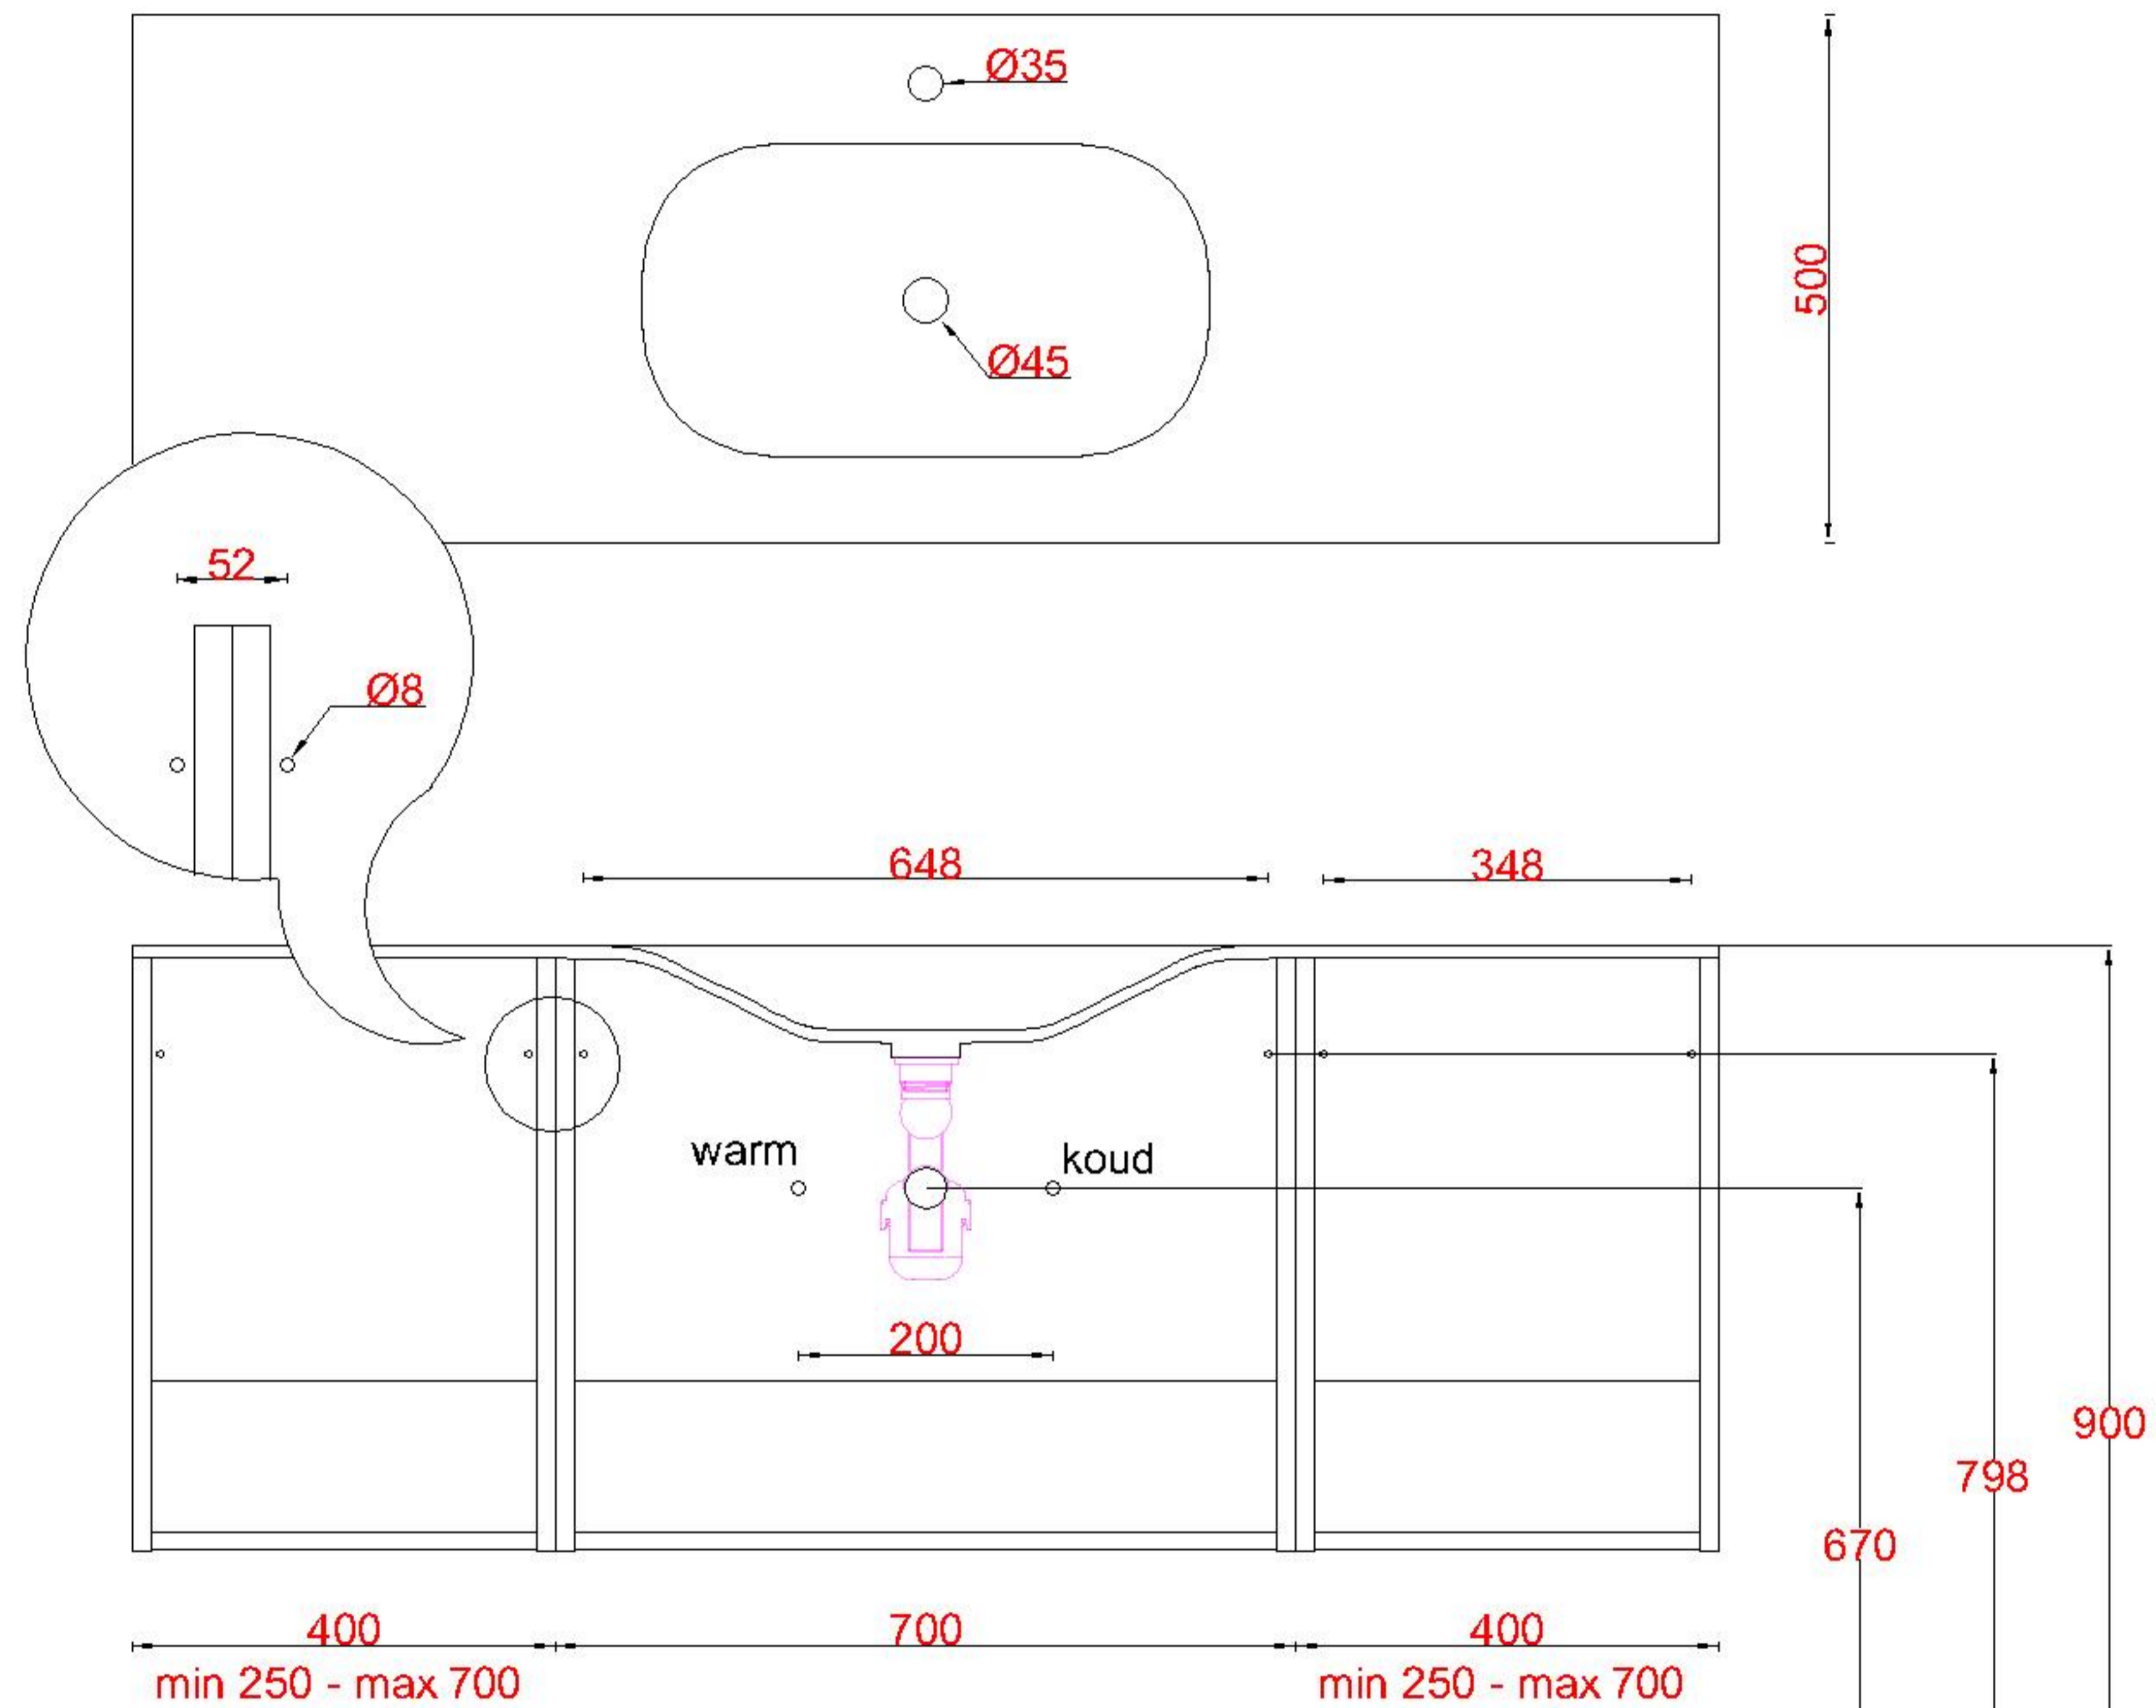

ACHTUNG: Prüfen Sie stets die Dimensionen in der Arbeit mit den bestellte Ware.

Wastafelblad

1x WK 505 NLL-C / WK 506 NLL-C
1x WS 500-701

1x WK 505 NLM-C / WK 506 NLM-C
8x WS 500 (L+R)

1x WK 505 NLR-C / WK 506 NLR-C