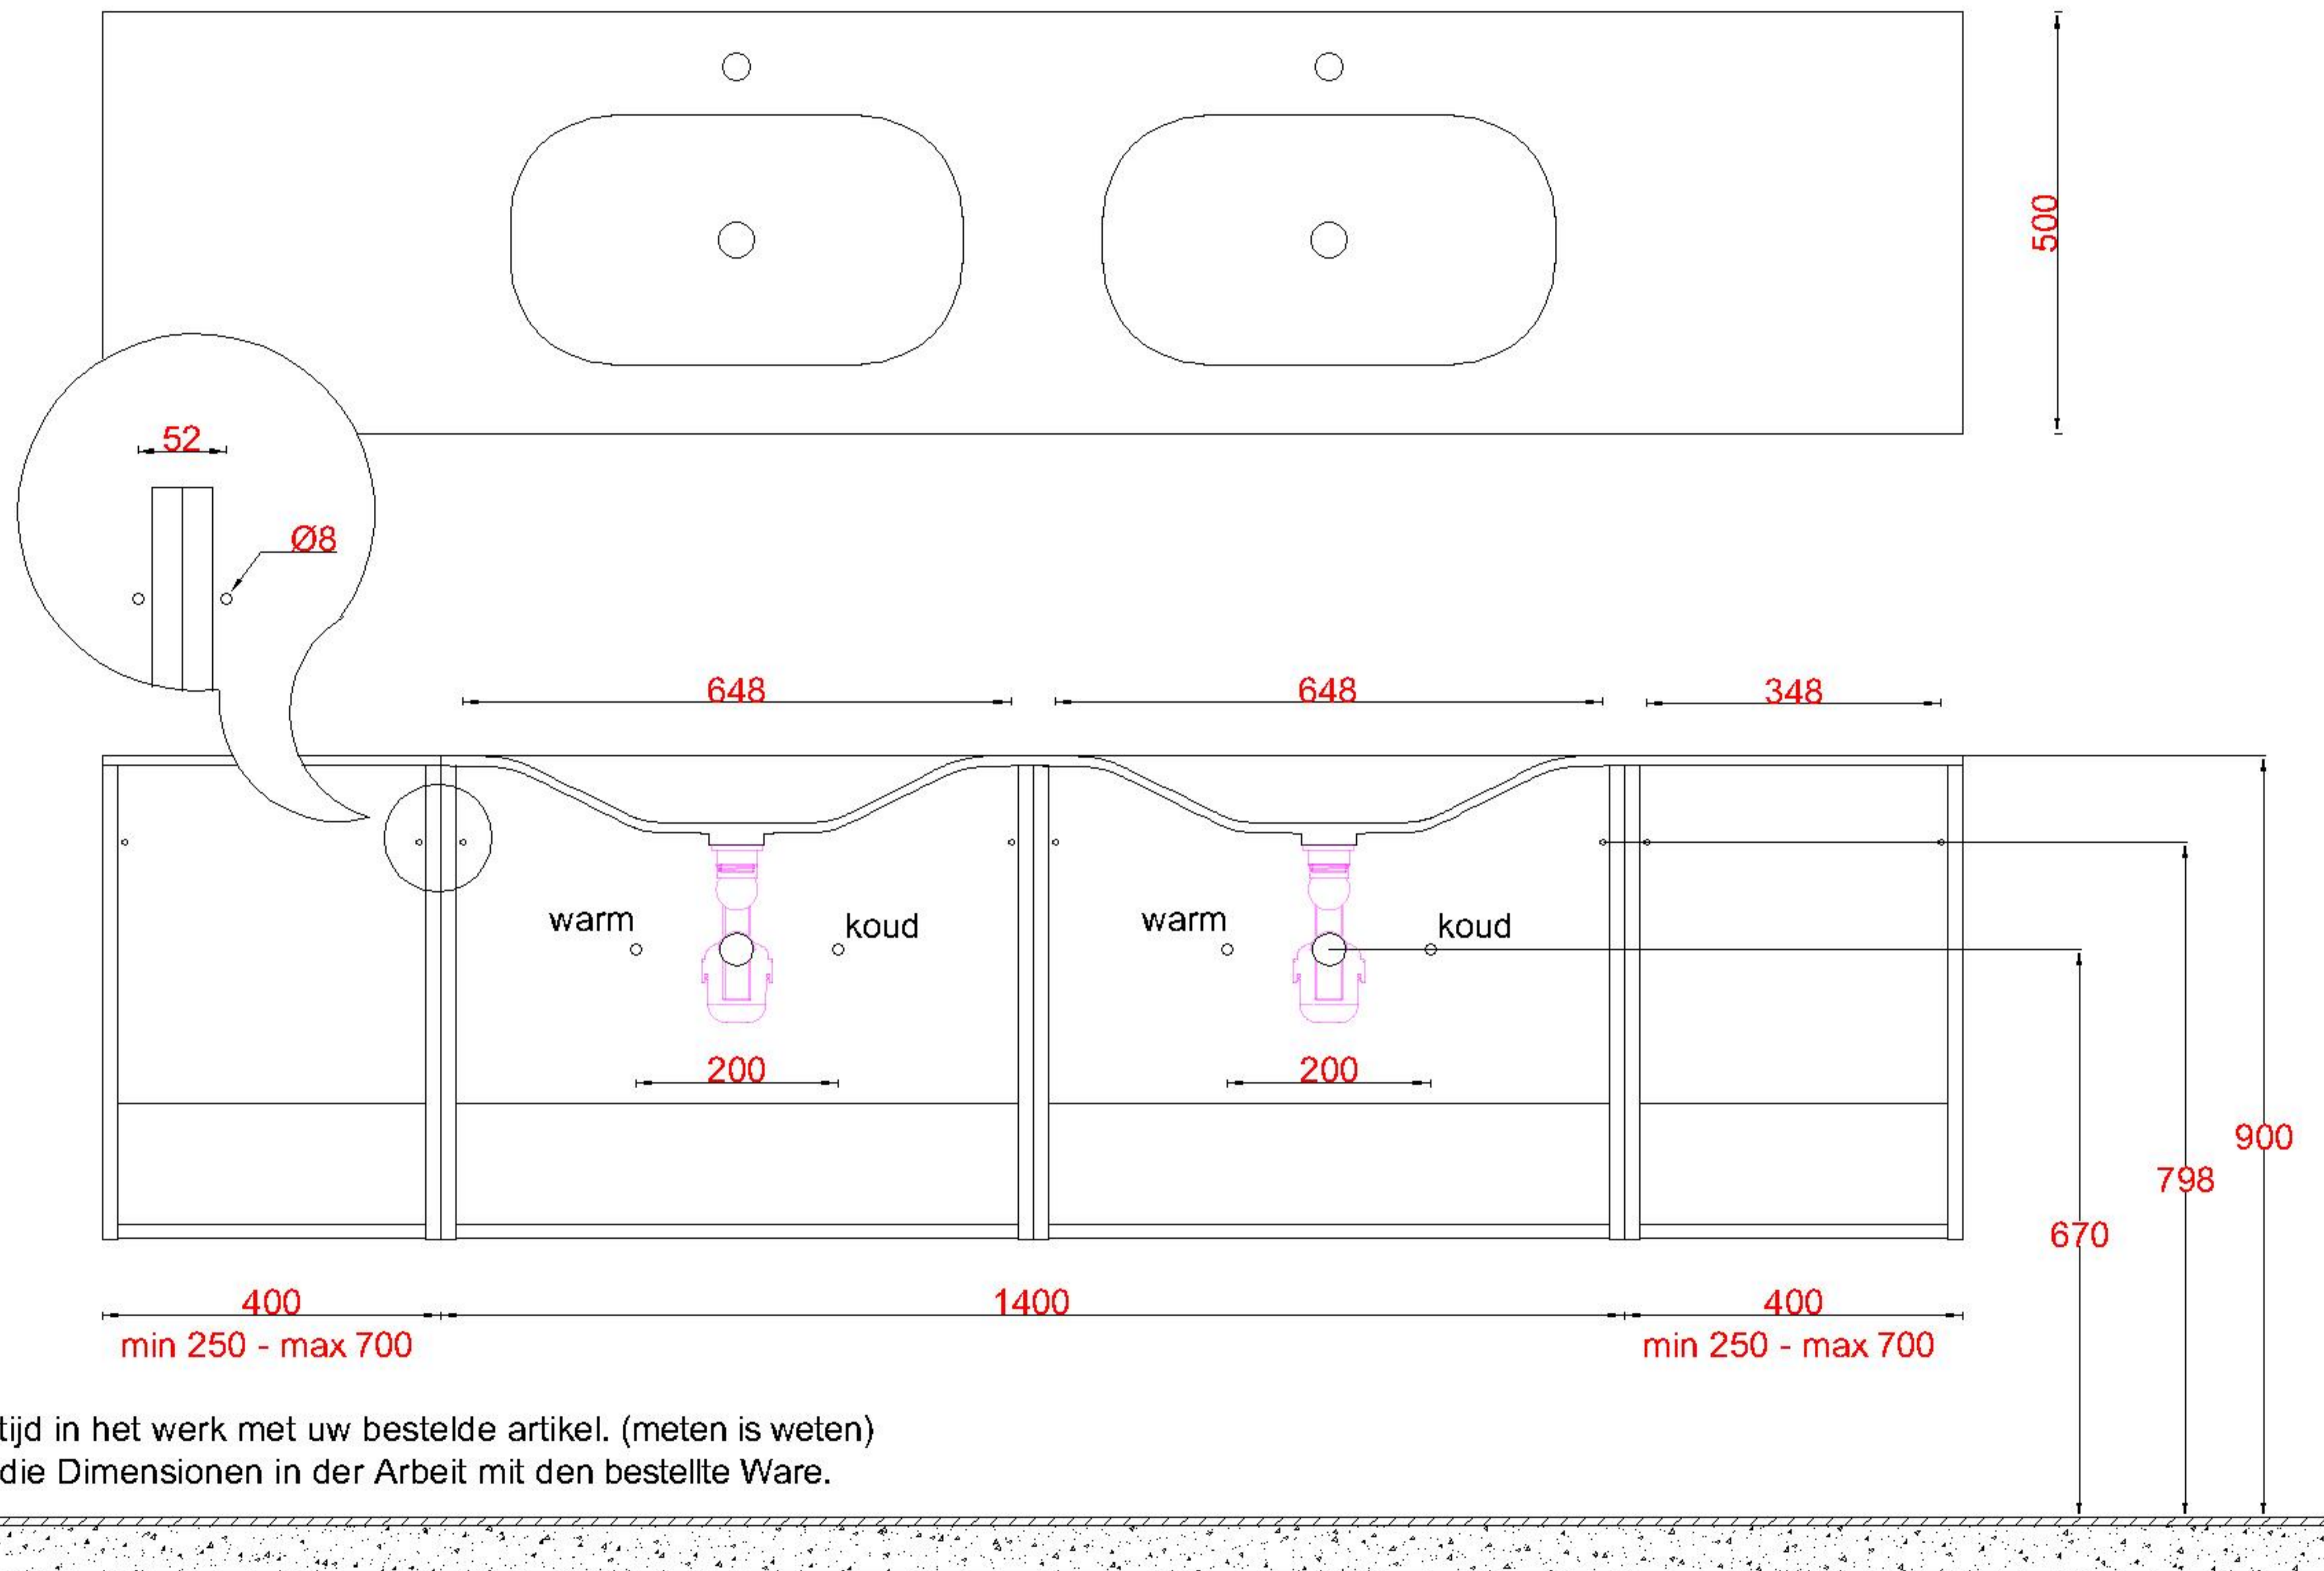

Wastafelblad

1x WK 505 NLL-C / WK 506 NLL-C
2x WS 500-701

2x WK 505 NLM-C / WK 506 NLM-C
8x WS 500 (L+R)

1x WK 505 NLR-C / WK 506 NLR-C

LET OP: Controleer maten altijd in het werk met uw bestelde artikel. (meten is weten)

ACHTUNG: Prüfen Sie stets die Dimensionen in der Arbeit mit den bestellte Ware.