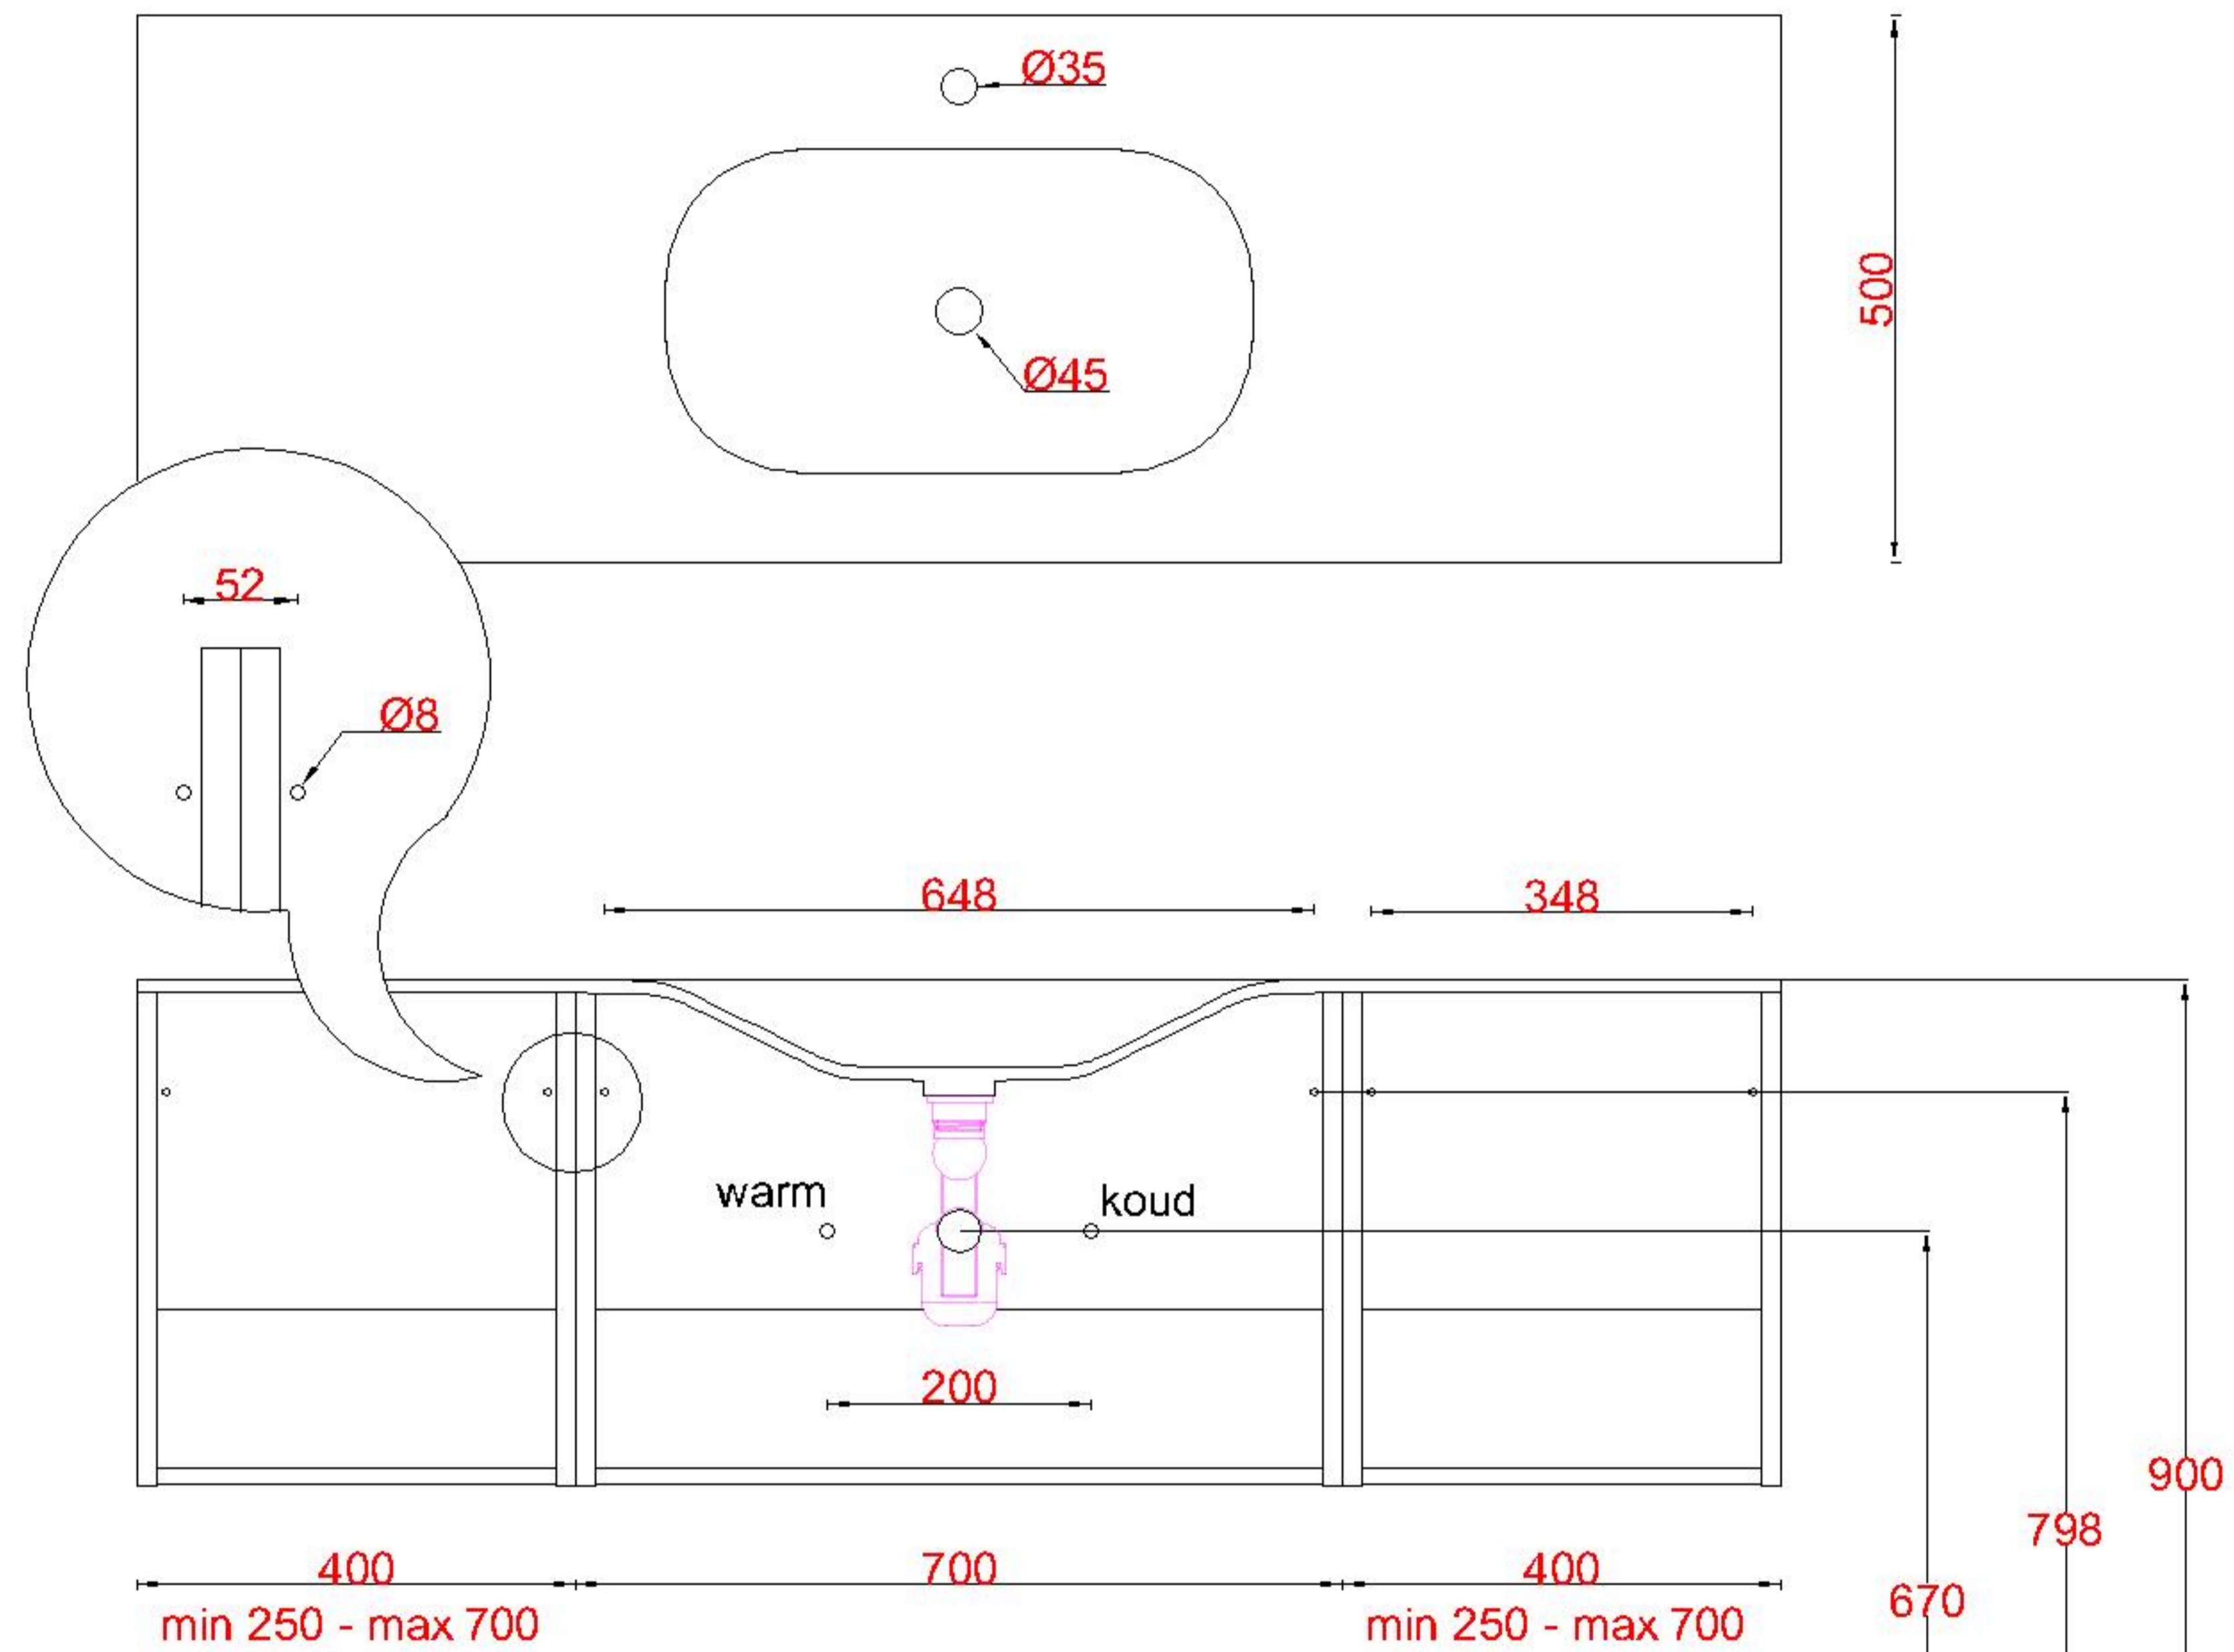

Wastafelblad

1x WK 500 NLL-C
2x WS 500-701

2x WK 500 NLM-C
8x WS 500 (L+R)

1x WK 500 NLR-C

LET OP: Controleer maten altijd in het werk met uw bestelde artikel. (meten is weten)

ACHTUNG: Prüfen Sie stets die Dimensionen in der Arbeit mit den bestellte Ware.

Wastafelblad

1x WK 500 NLL-C
2x WS 500-701

3x WK 500 NLM-C
12x WS 500 (L+M+R)

1x WK 500 NLR-C

Wastafelblad

1x WK 501 NLL-C / WK 502 NLL-C
1x WS 500-701

1x WK 501 NLM-C / WK 502 NLM-C
8x WS 500 (L+R)

1x WK 501 NLR-C / WK 502 NLR-C

LET OP: Controleer maten altijd in het werk met uw bestelde artikel. (meten is weten)

ACHTUNG: Prüfen Sie stets die Dimensionen in der Arbeit mit den bestellte Ware.

Wastafelblad

1x WK 501 NLL-C / WK 502 NLL-C
2x WS 500-701