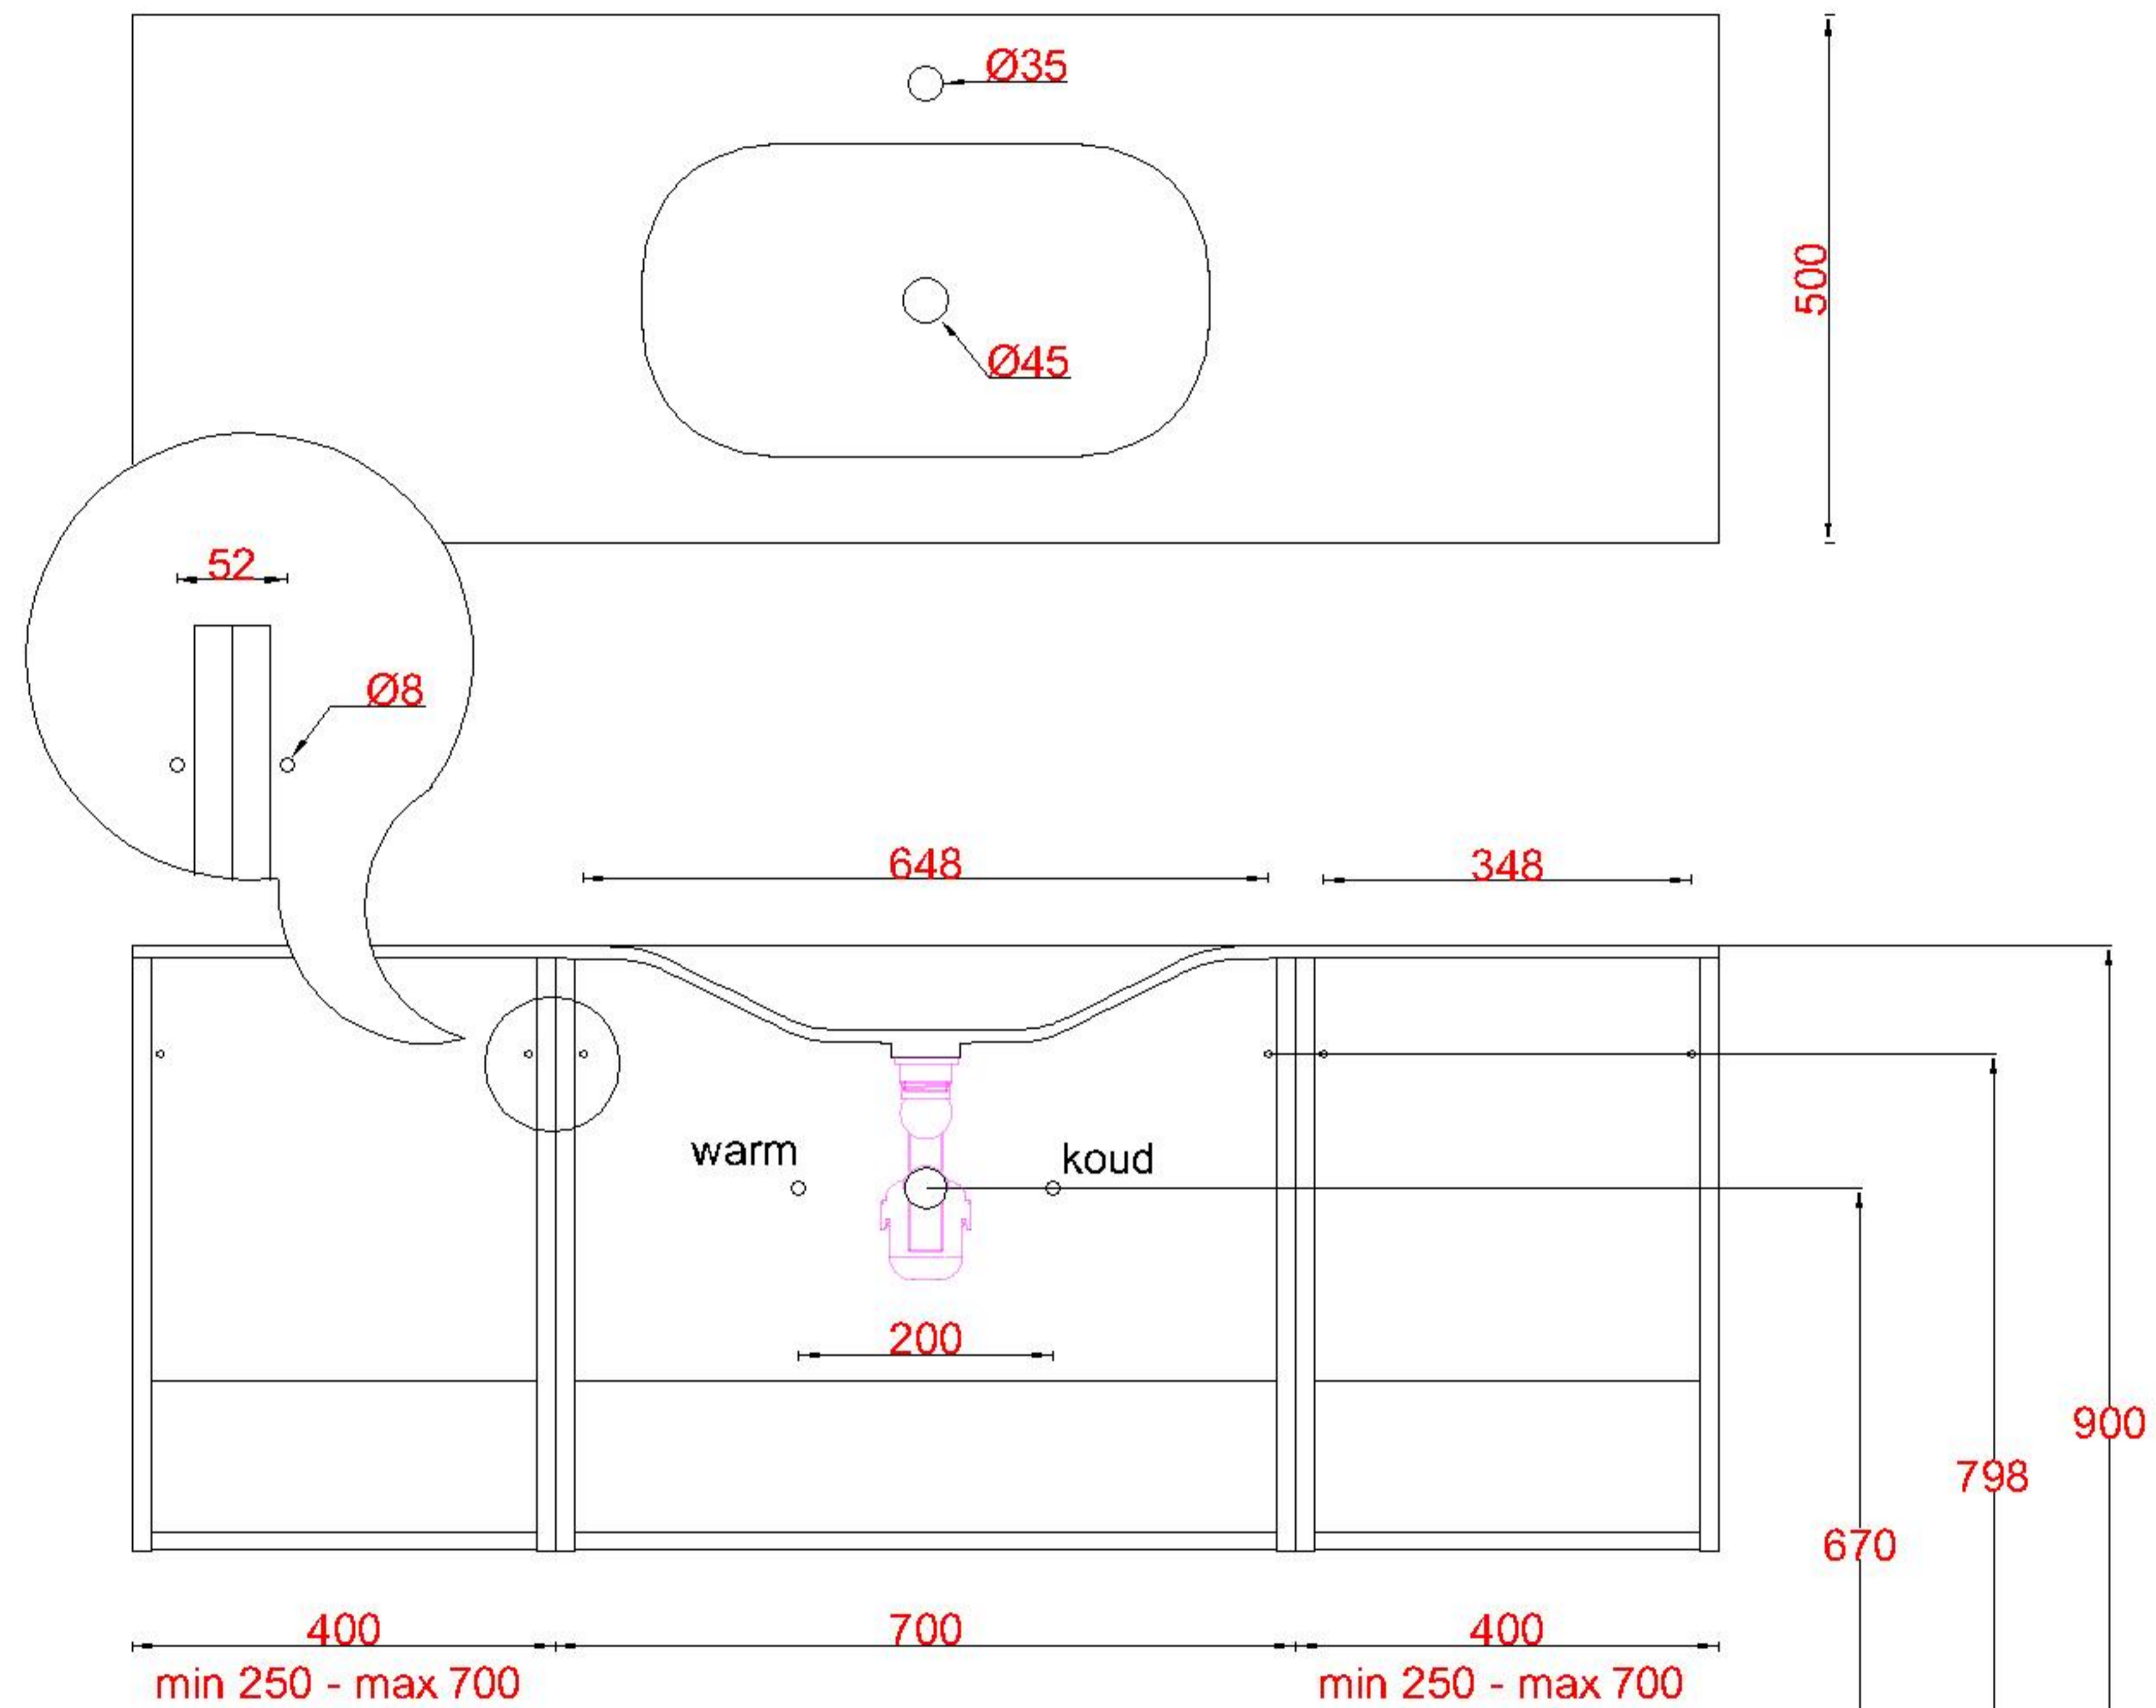

2x WK 501 NLM-C / WK 502 NLM-C
8x WS 500 (L+R)

1x WK 501 NLR-C / WK 502 NLR-C

Wastafelblad

1x WK 503 NLL-C / WK 504 NLL-C
2x WS 500-701

2x WK 503 NLM-C / WK 504 NLM-C
8x WS 500 (L+R)

1x WK 503 NLR-C / WK 504 NLR-C

Wastafelblad

1x WK 503 NLL-C / WK 504 NLL-C
1x WS 500-701

1x WK 503 NLM-C / WK 504 NLM-C
8x WS 500 (L+R)

1x WK 503 NLR-C / WK 504 NLR-C

LET OP: Controleer maten altijd in het werk met uw bestelde artikel. (meten is weten)