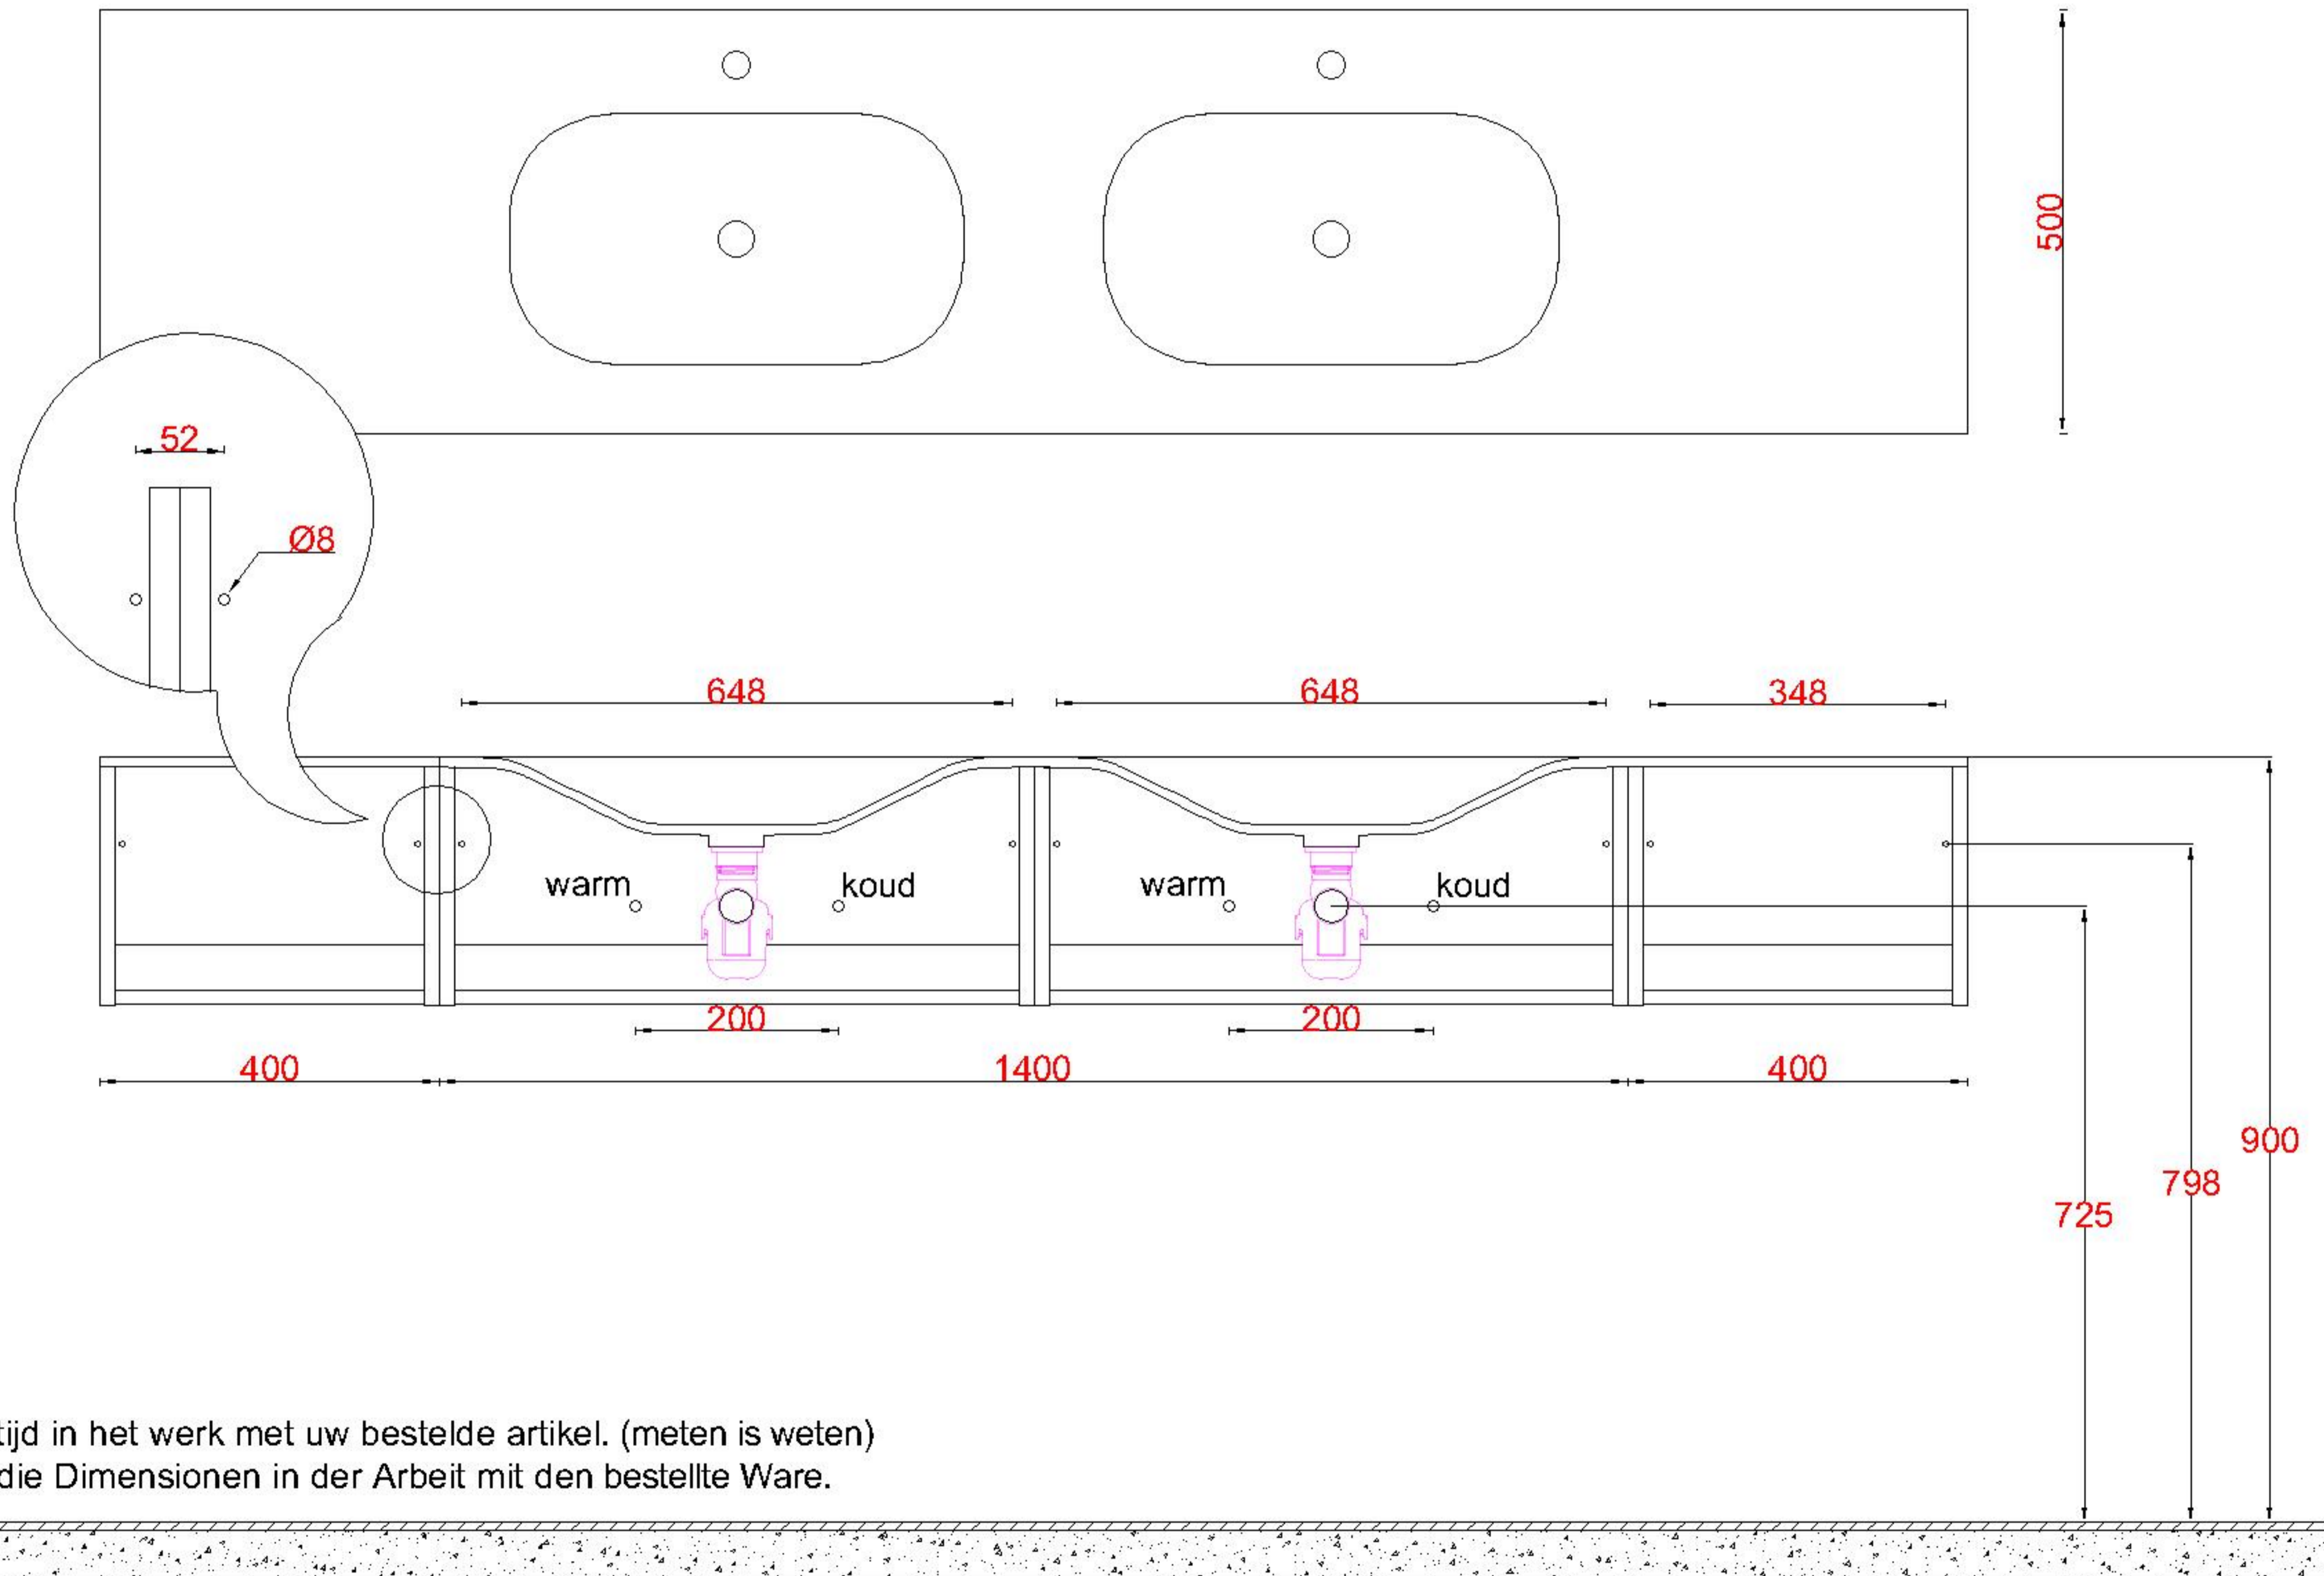

Wastafelblad

1x WK 500 NLL-C
2x WS 500-701

2x WK 500 NLM-C
8x WS 500 (L+R)

1x WK 500 NLR-C

LET OP: Controleer maten altijd in het werk met uw bestelde artikel. (meten is weten)

ACHTUNG: Prüfen Sie stets die Dimensionen in der Arbeit mit den bestellte Ware.

Wastafelblad

1x WK 500 NLL-C
2x WS 500-701

3x WK 500 NLM-C
12x WS 500 (L+M+R)

1x WK 500 NLR-C

Wastafelblad

1x WK 501 NLL-C / WK 502 NLL-C
1x WS 500-701

1x WK 501 NLM-C / WK 502 NLM-C
8x WS 500 (L+R)

1x WK 501 NLR-C / WK 502 NLR-C

LET OP: Controleer maten altijd in het werk met uw bestelde artikel. (meten is weten)

ACHTUNG: Prüfen Sie stets die Dimensionen in der Arbeit mit den bestellte Ware.

Wastafelblad

1x WK 501 NLL-C / WK 502 NLL-C
2x WS 500-701