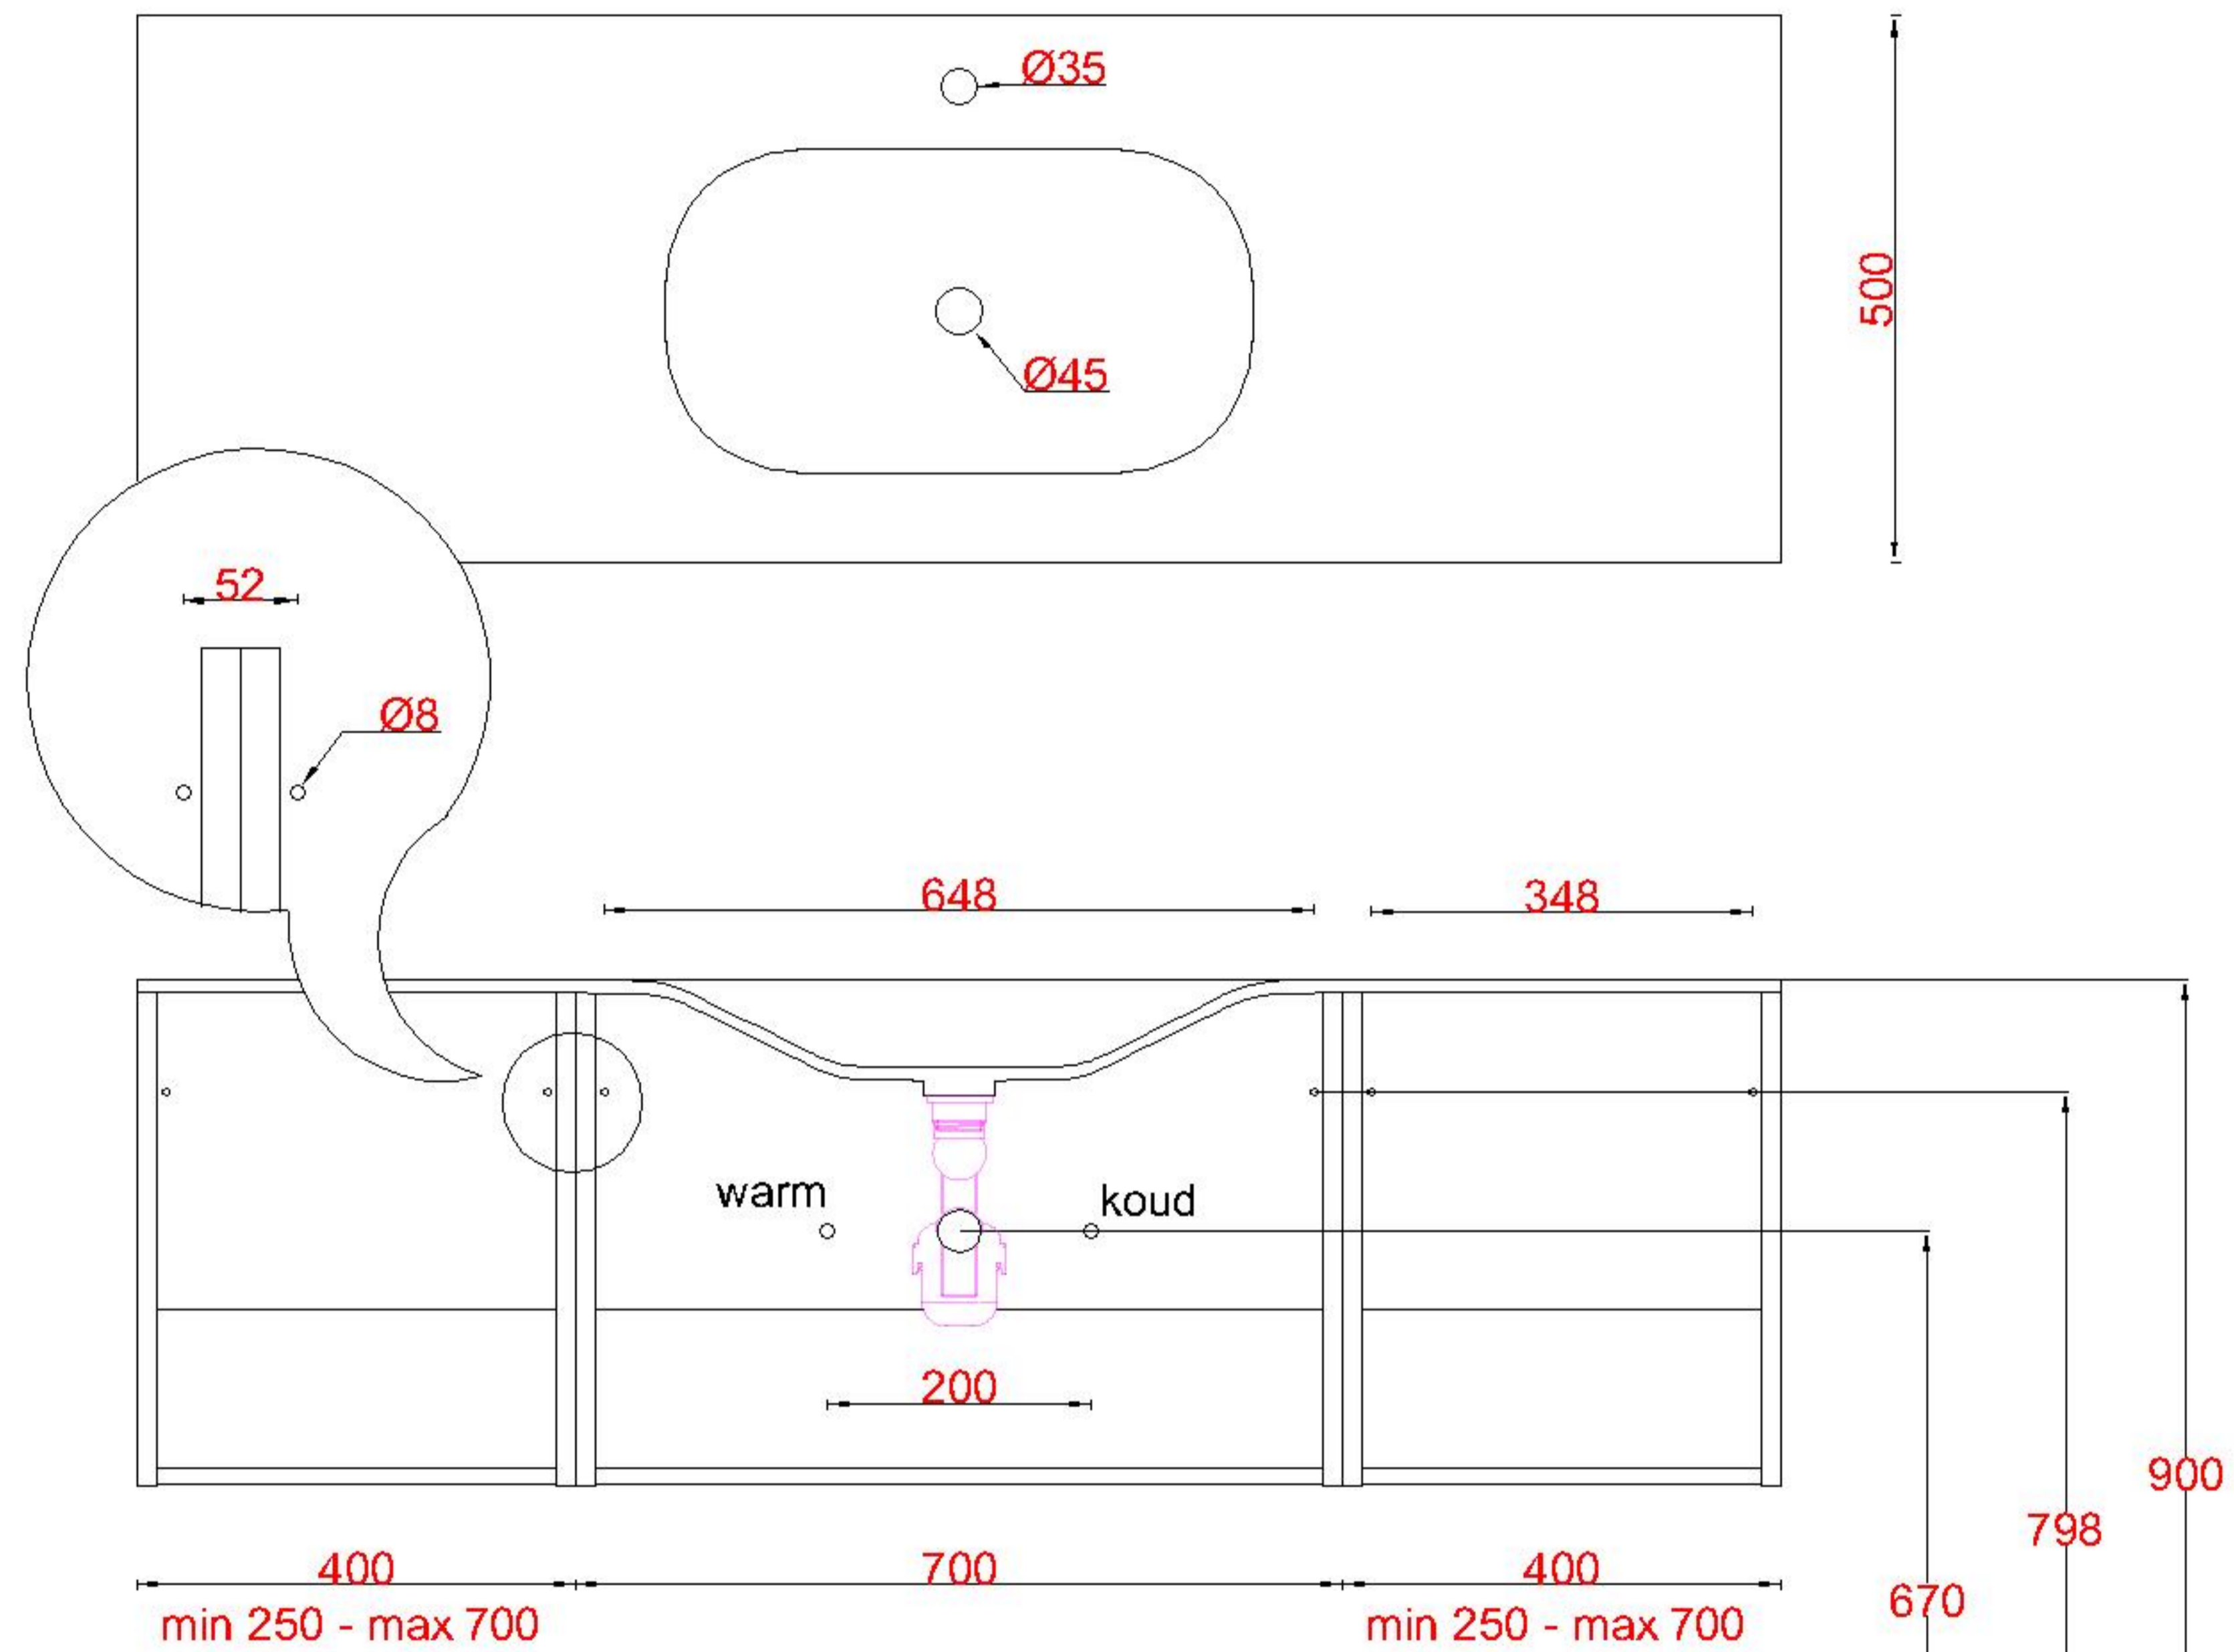

Wastafelblad

1x WK 501 NLL-C / WK 502 NLL-C
1x WS 500-701

1x WK 501 NLM-C / WK 502 NLM-C
8x WS 500 (L+R)

1x WK 501 NLR-C / WK 502 NLR-C