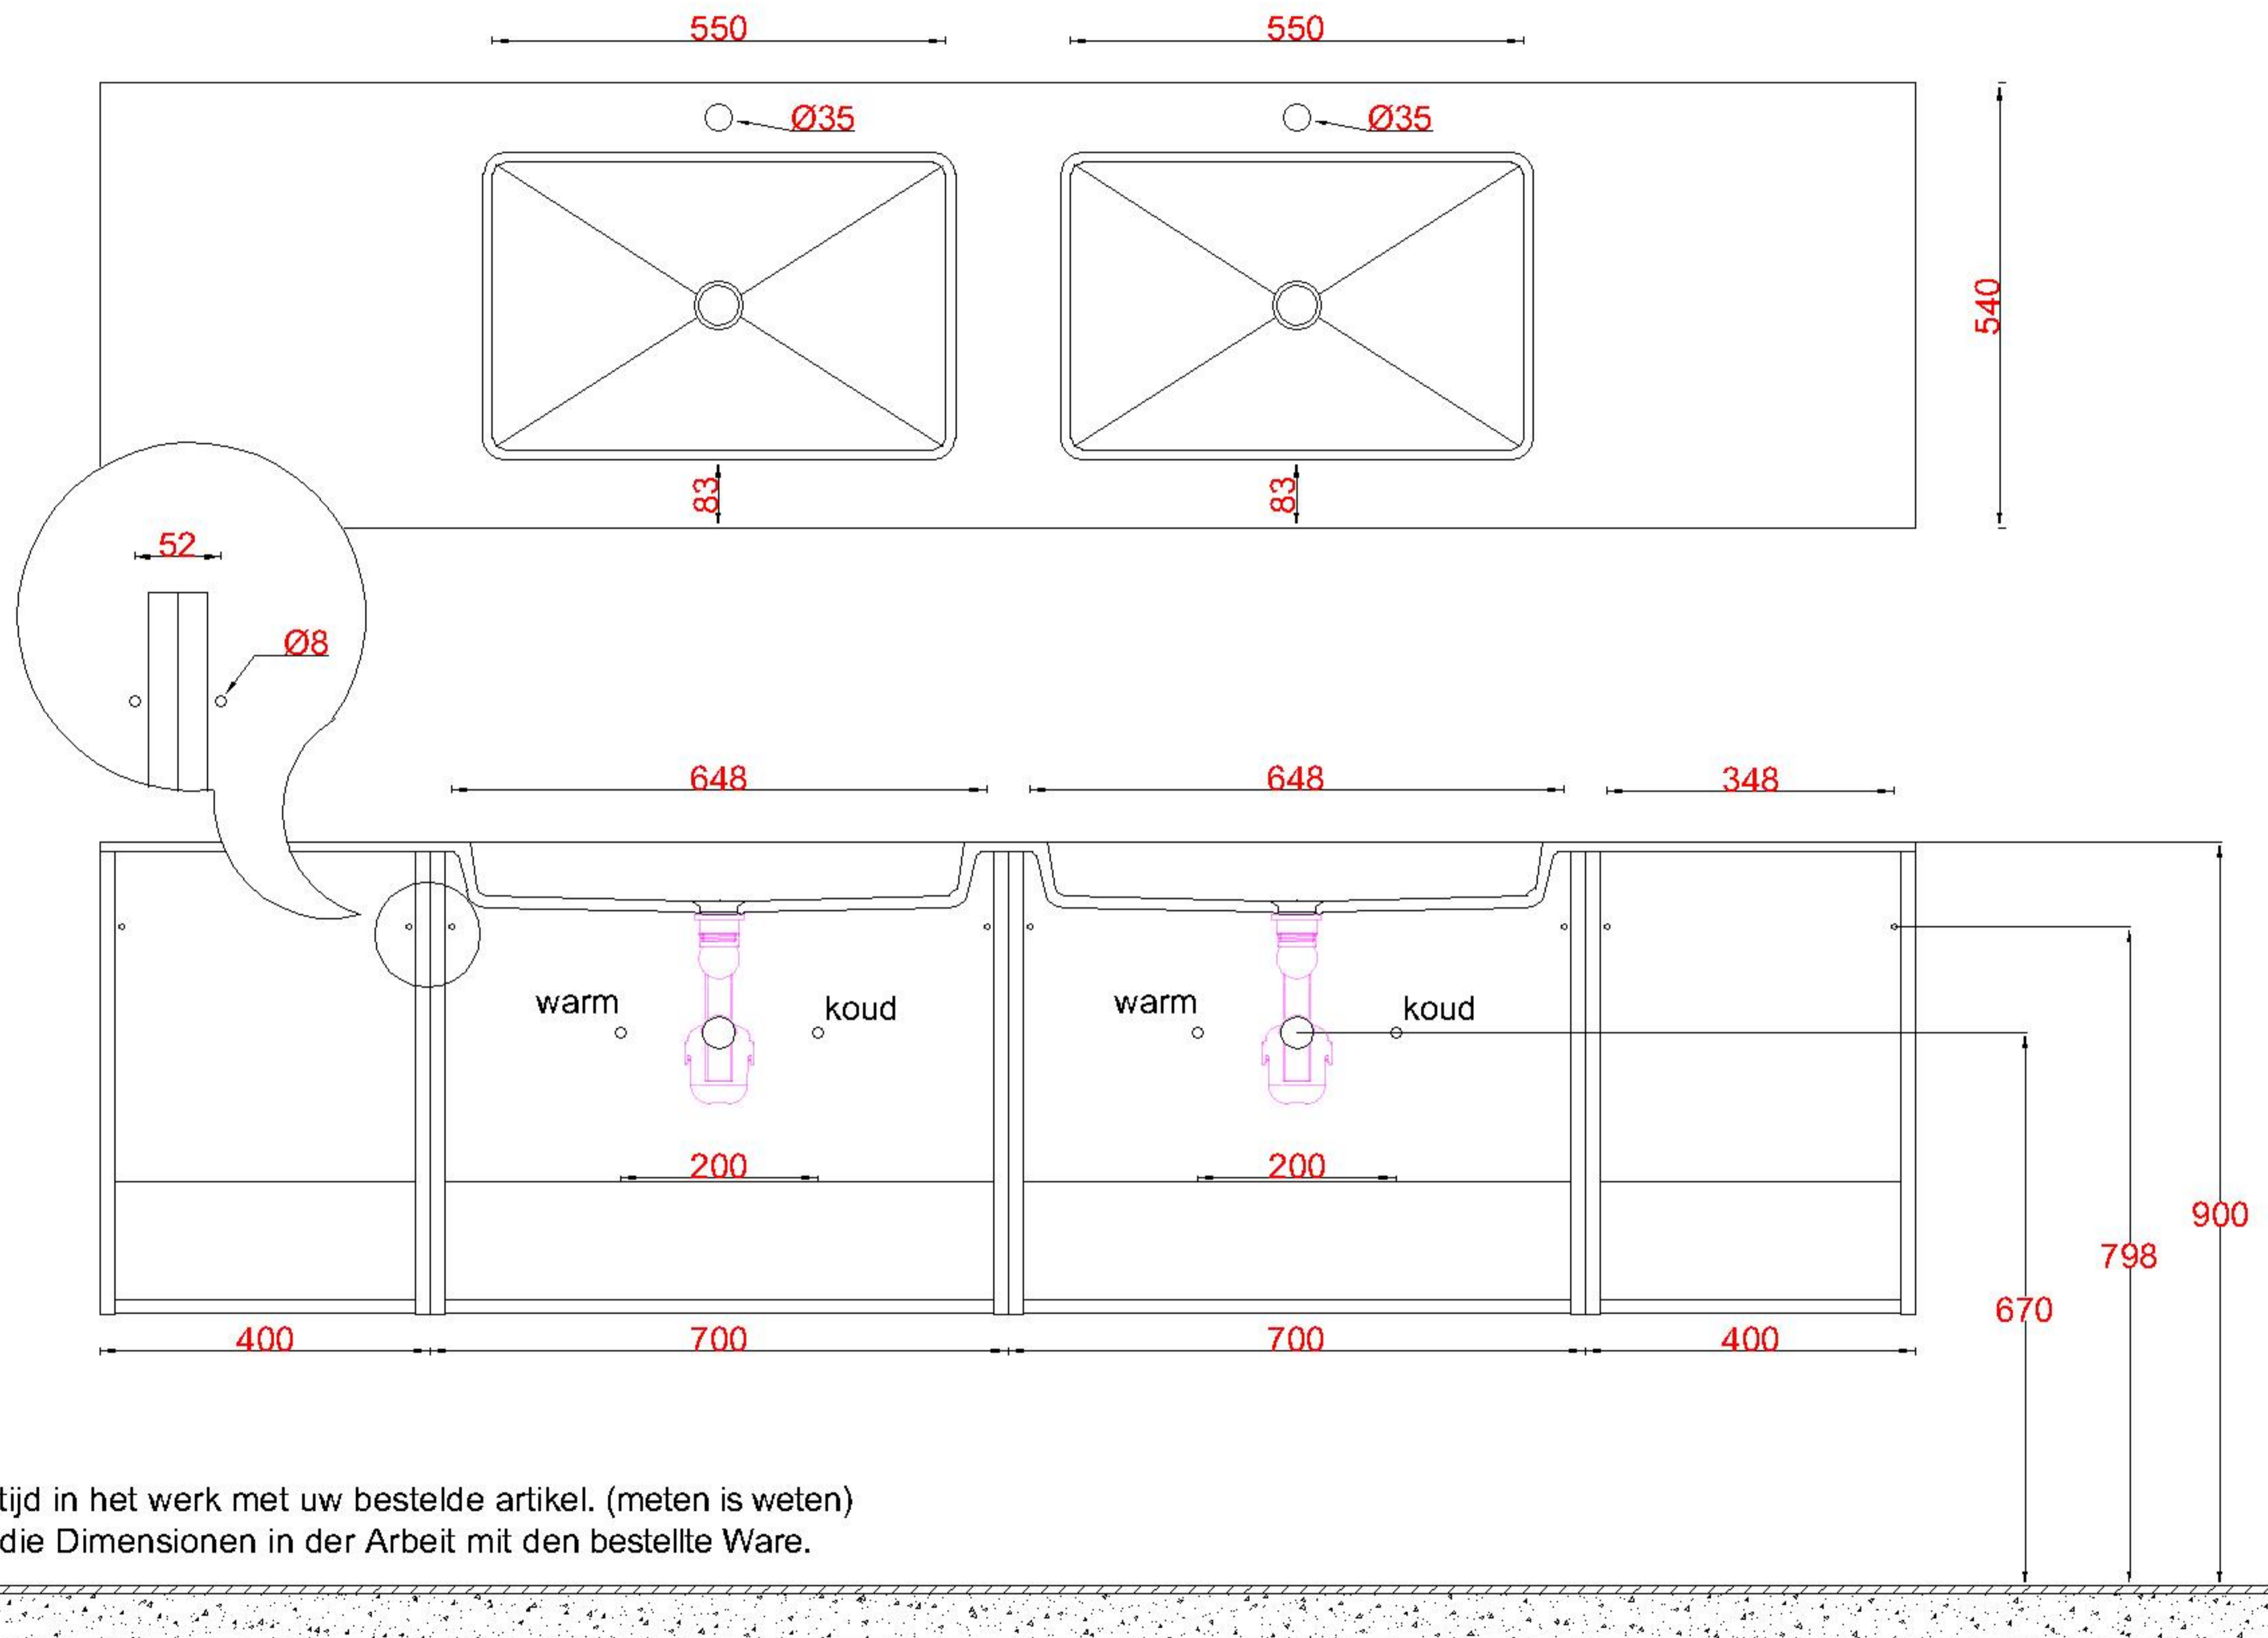

Wastafelblad

1x WK 543 NLL-C / WK 544 NLL-C
2x WS 543-701

2x WK 543 NLM-C / WK 544 NLM-C
8x WS 540 (L+R)

1x WK 543 NLR-C / WK 544 NLR-C