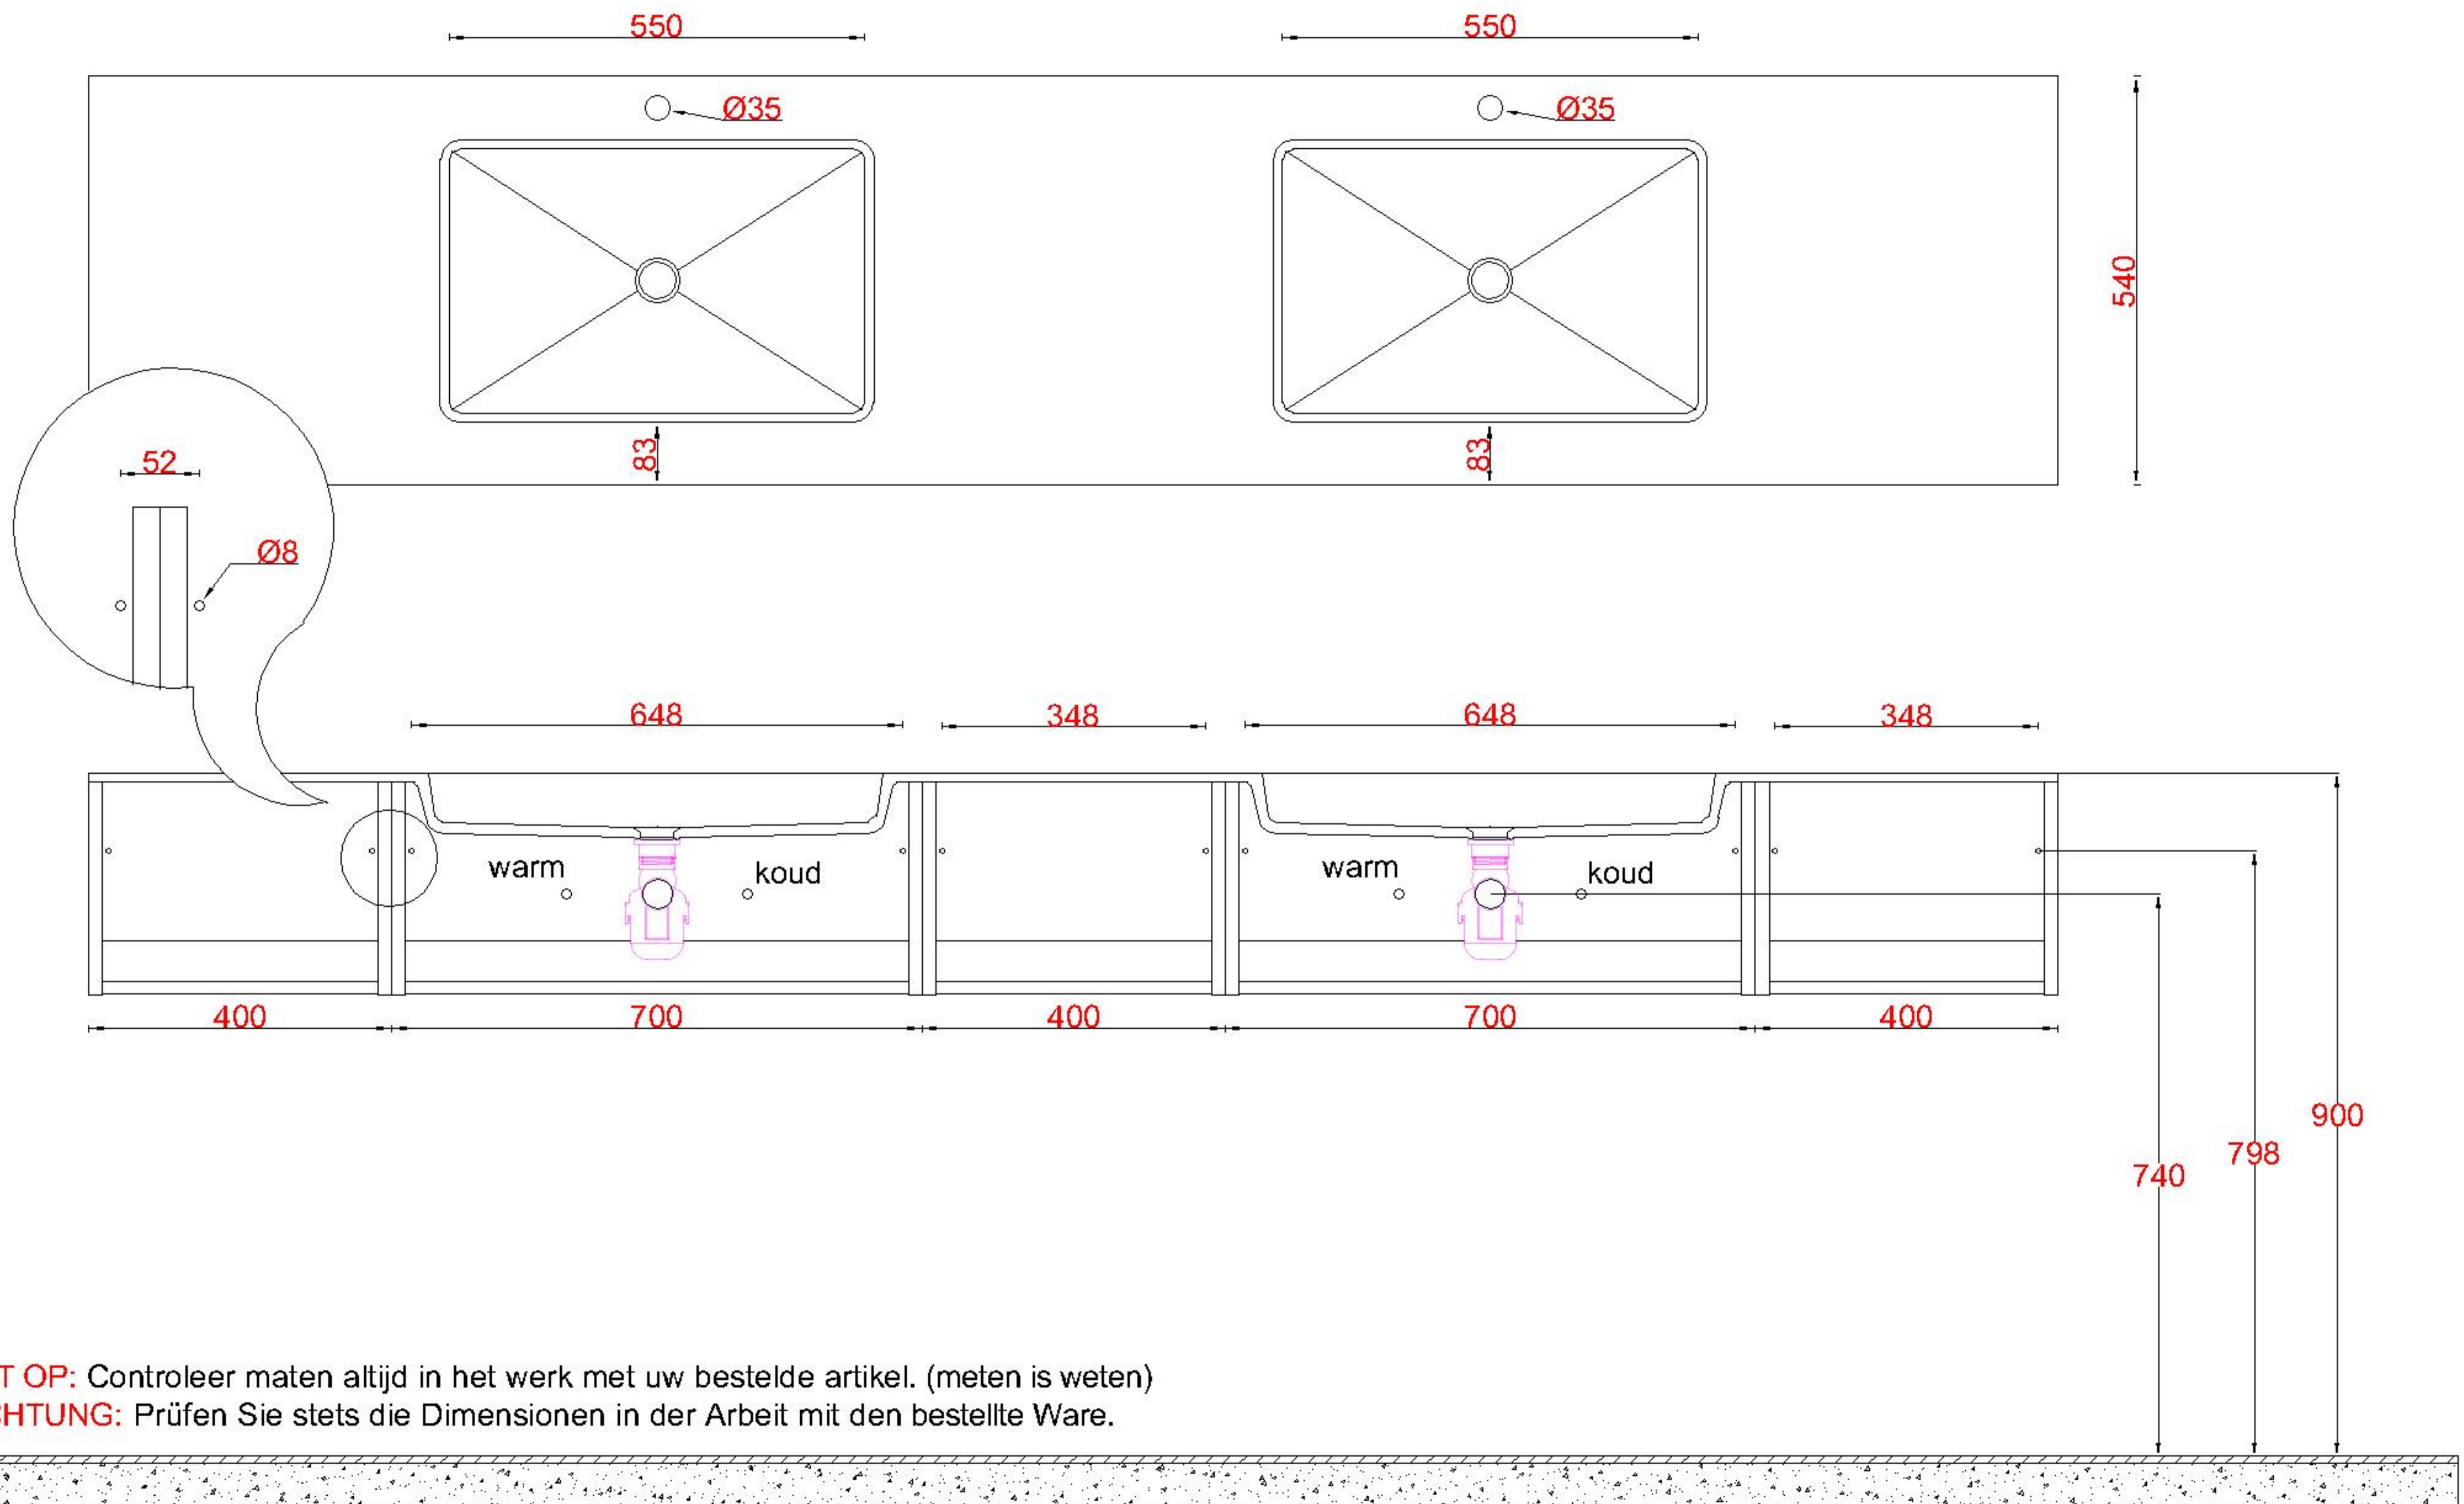

Wastafelblad

1x WK 540 NLL-C
1x WS 543-701

1x WK 540 NLM-C
8x WS 540 (L+R)

1x WK 540 NLR-C

LET OP: Controleer maten altijd in het werk met uw bestelde artikel. (meten is weten)

ACHTUNG: Prüfen Sie stets die Dimensionen in der Arbeit mit den bestellte Ware.

Wastafelblad

1x WK 540 NLL-C
2x WS 543-701

2x WK 540 NLM-C
8x WS 540 (L+R)

1x WK 540 NLR-C

Wastafelblad

1x WK 540 NLL-C
2x WS 543-701

3x WK 540 NLM-C
12x WS 540 (L+R)

1x WK 540 NLR-C