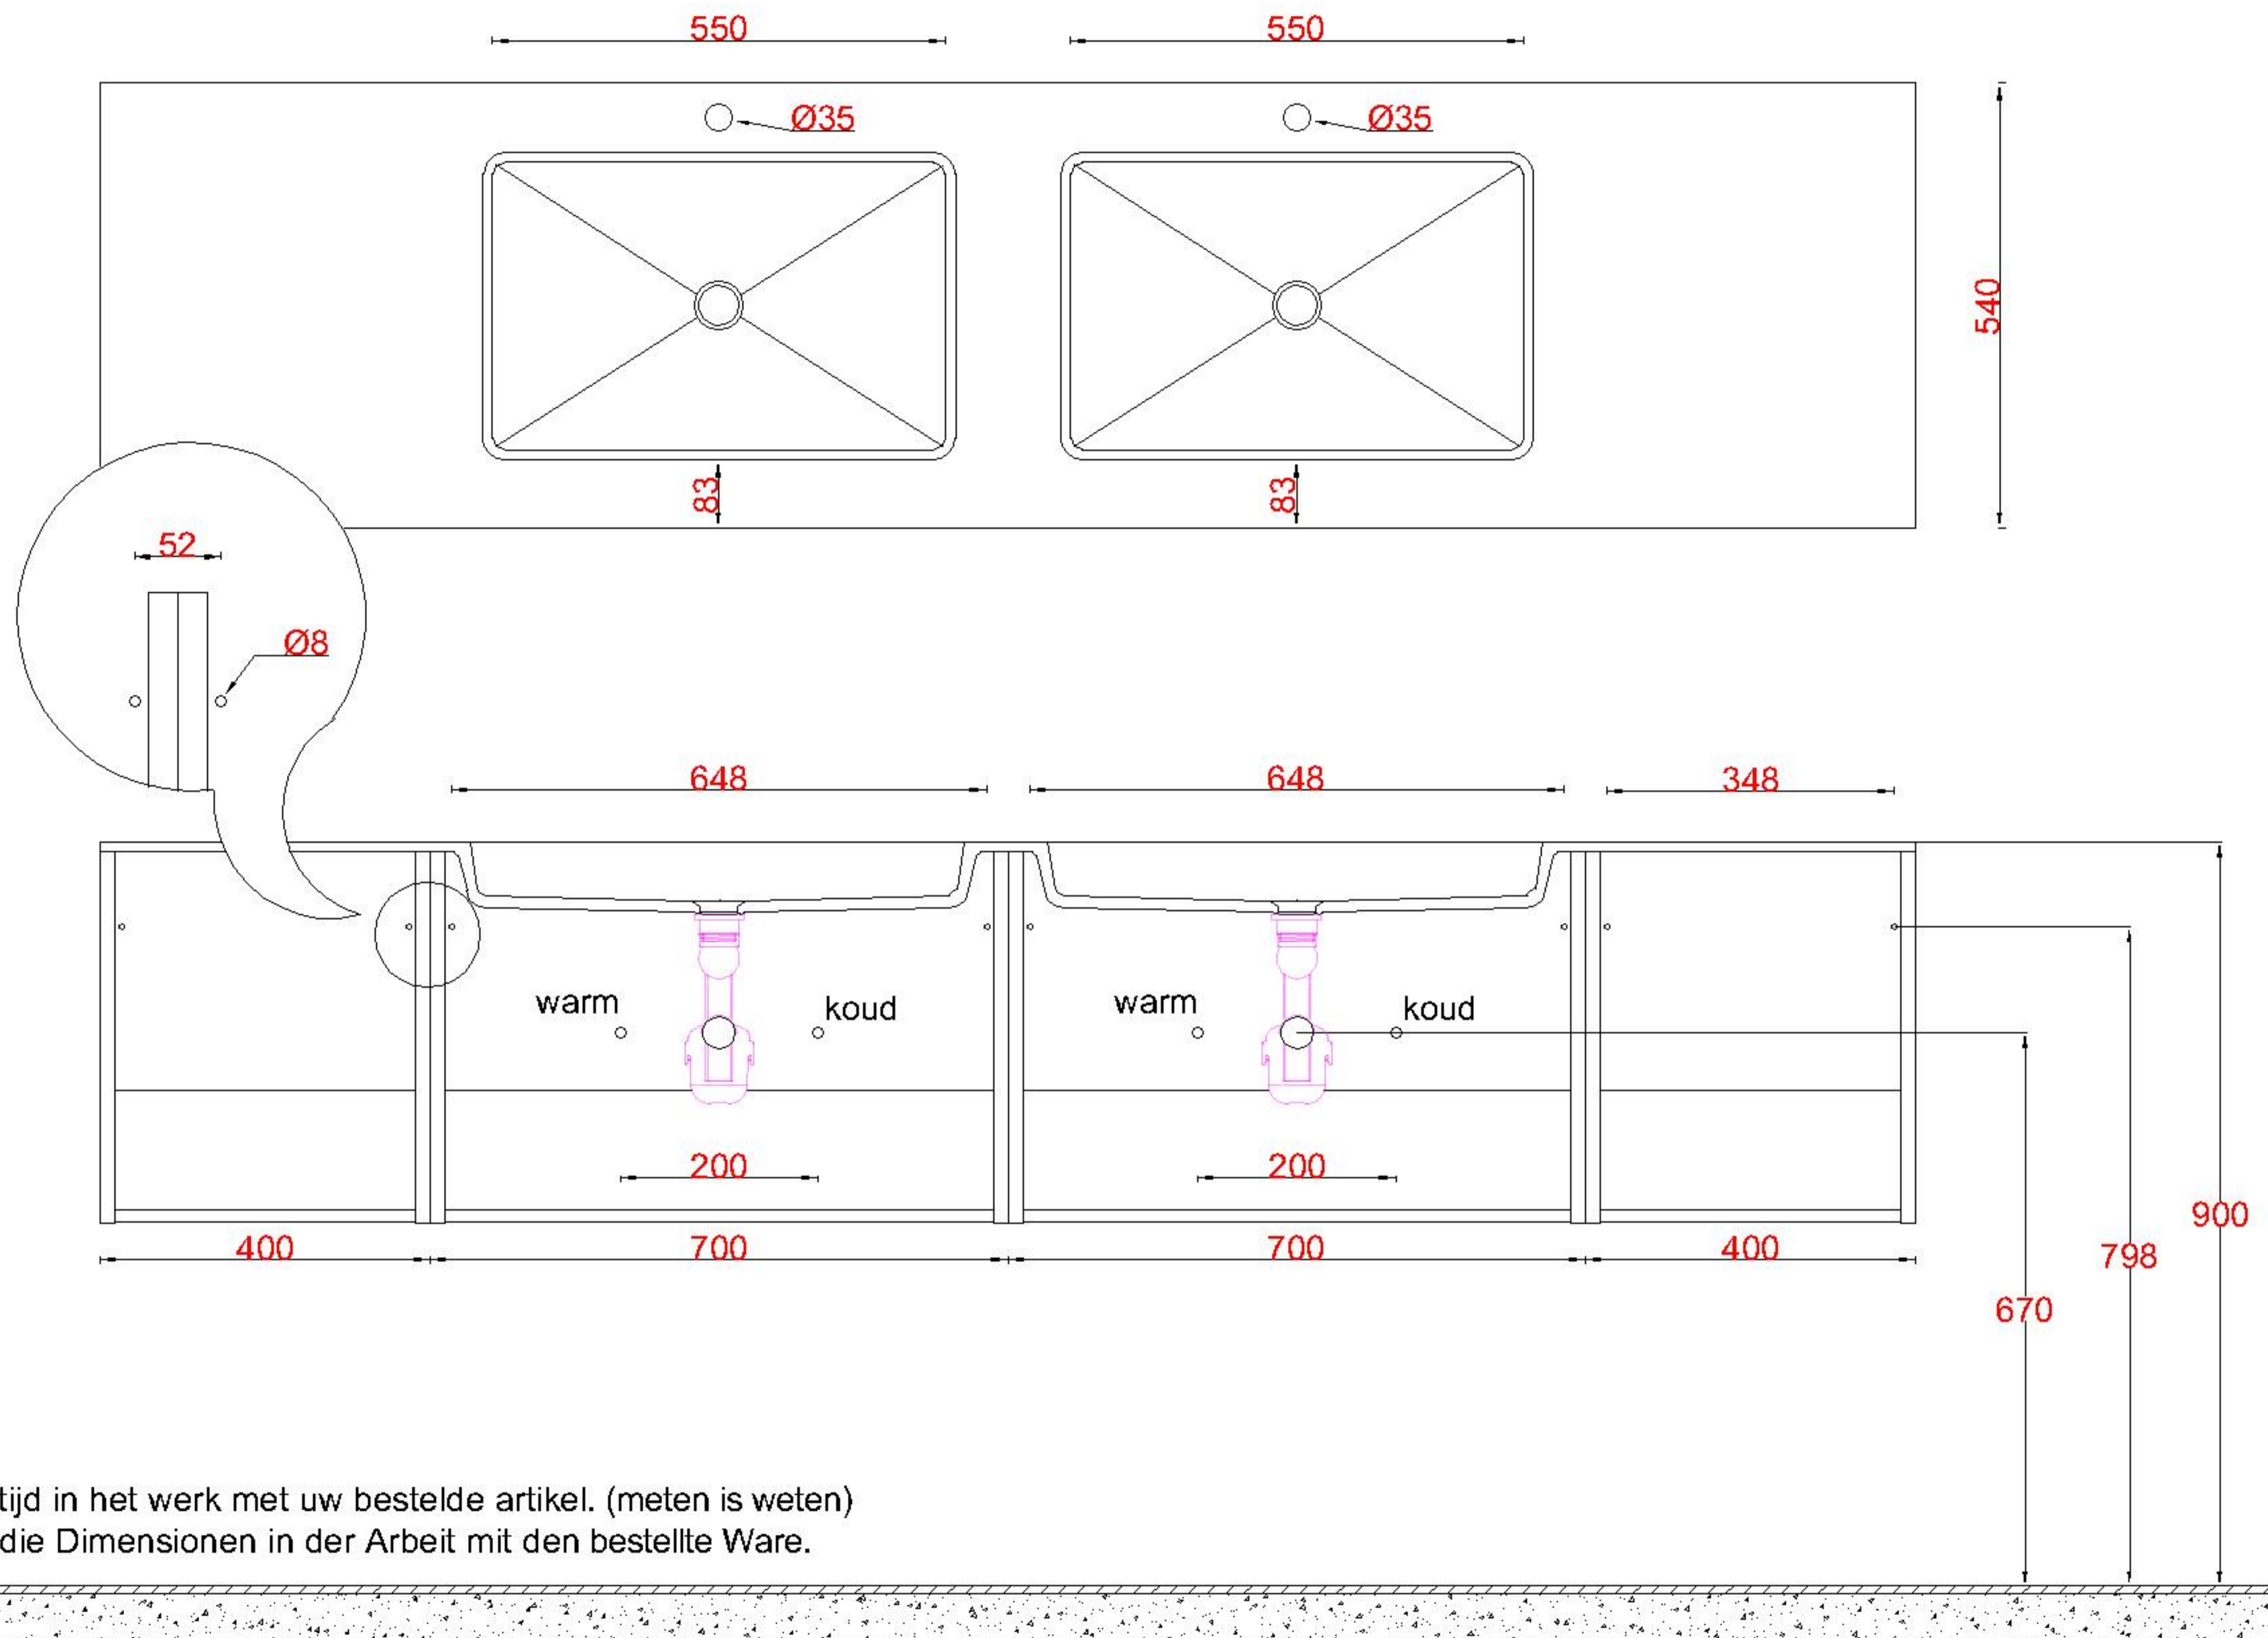

Wastafelblad

1x WK 543 NLL-C / WK 544 NLL-C
2x WS 543-701

2x WK 543 NLM-C / WK 544 NLM-C
8x WS 540 (L+R)

1x WK 543 NLR-C / WK 544 NLR-C