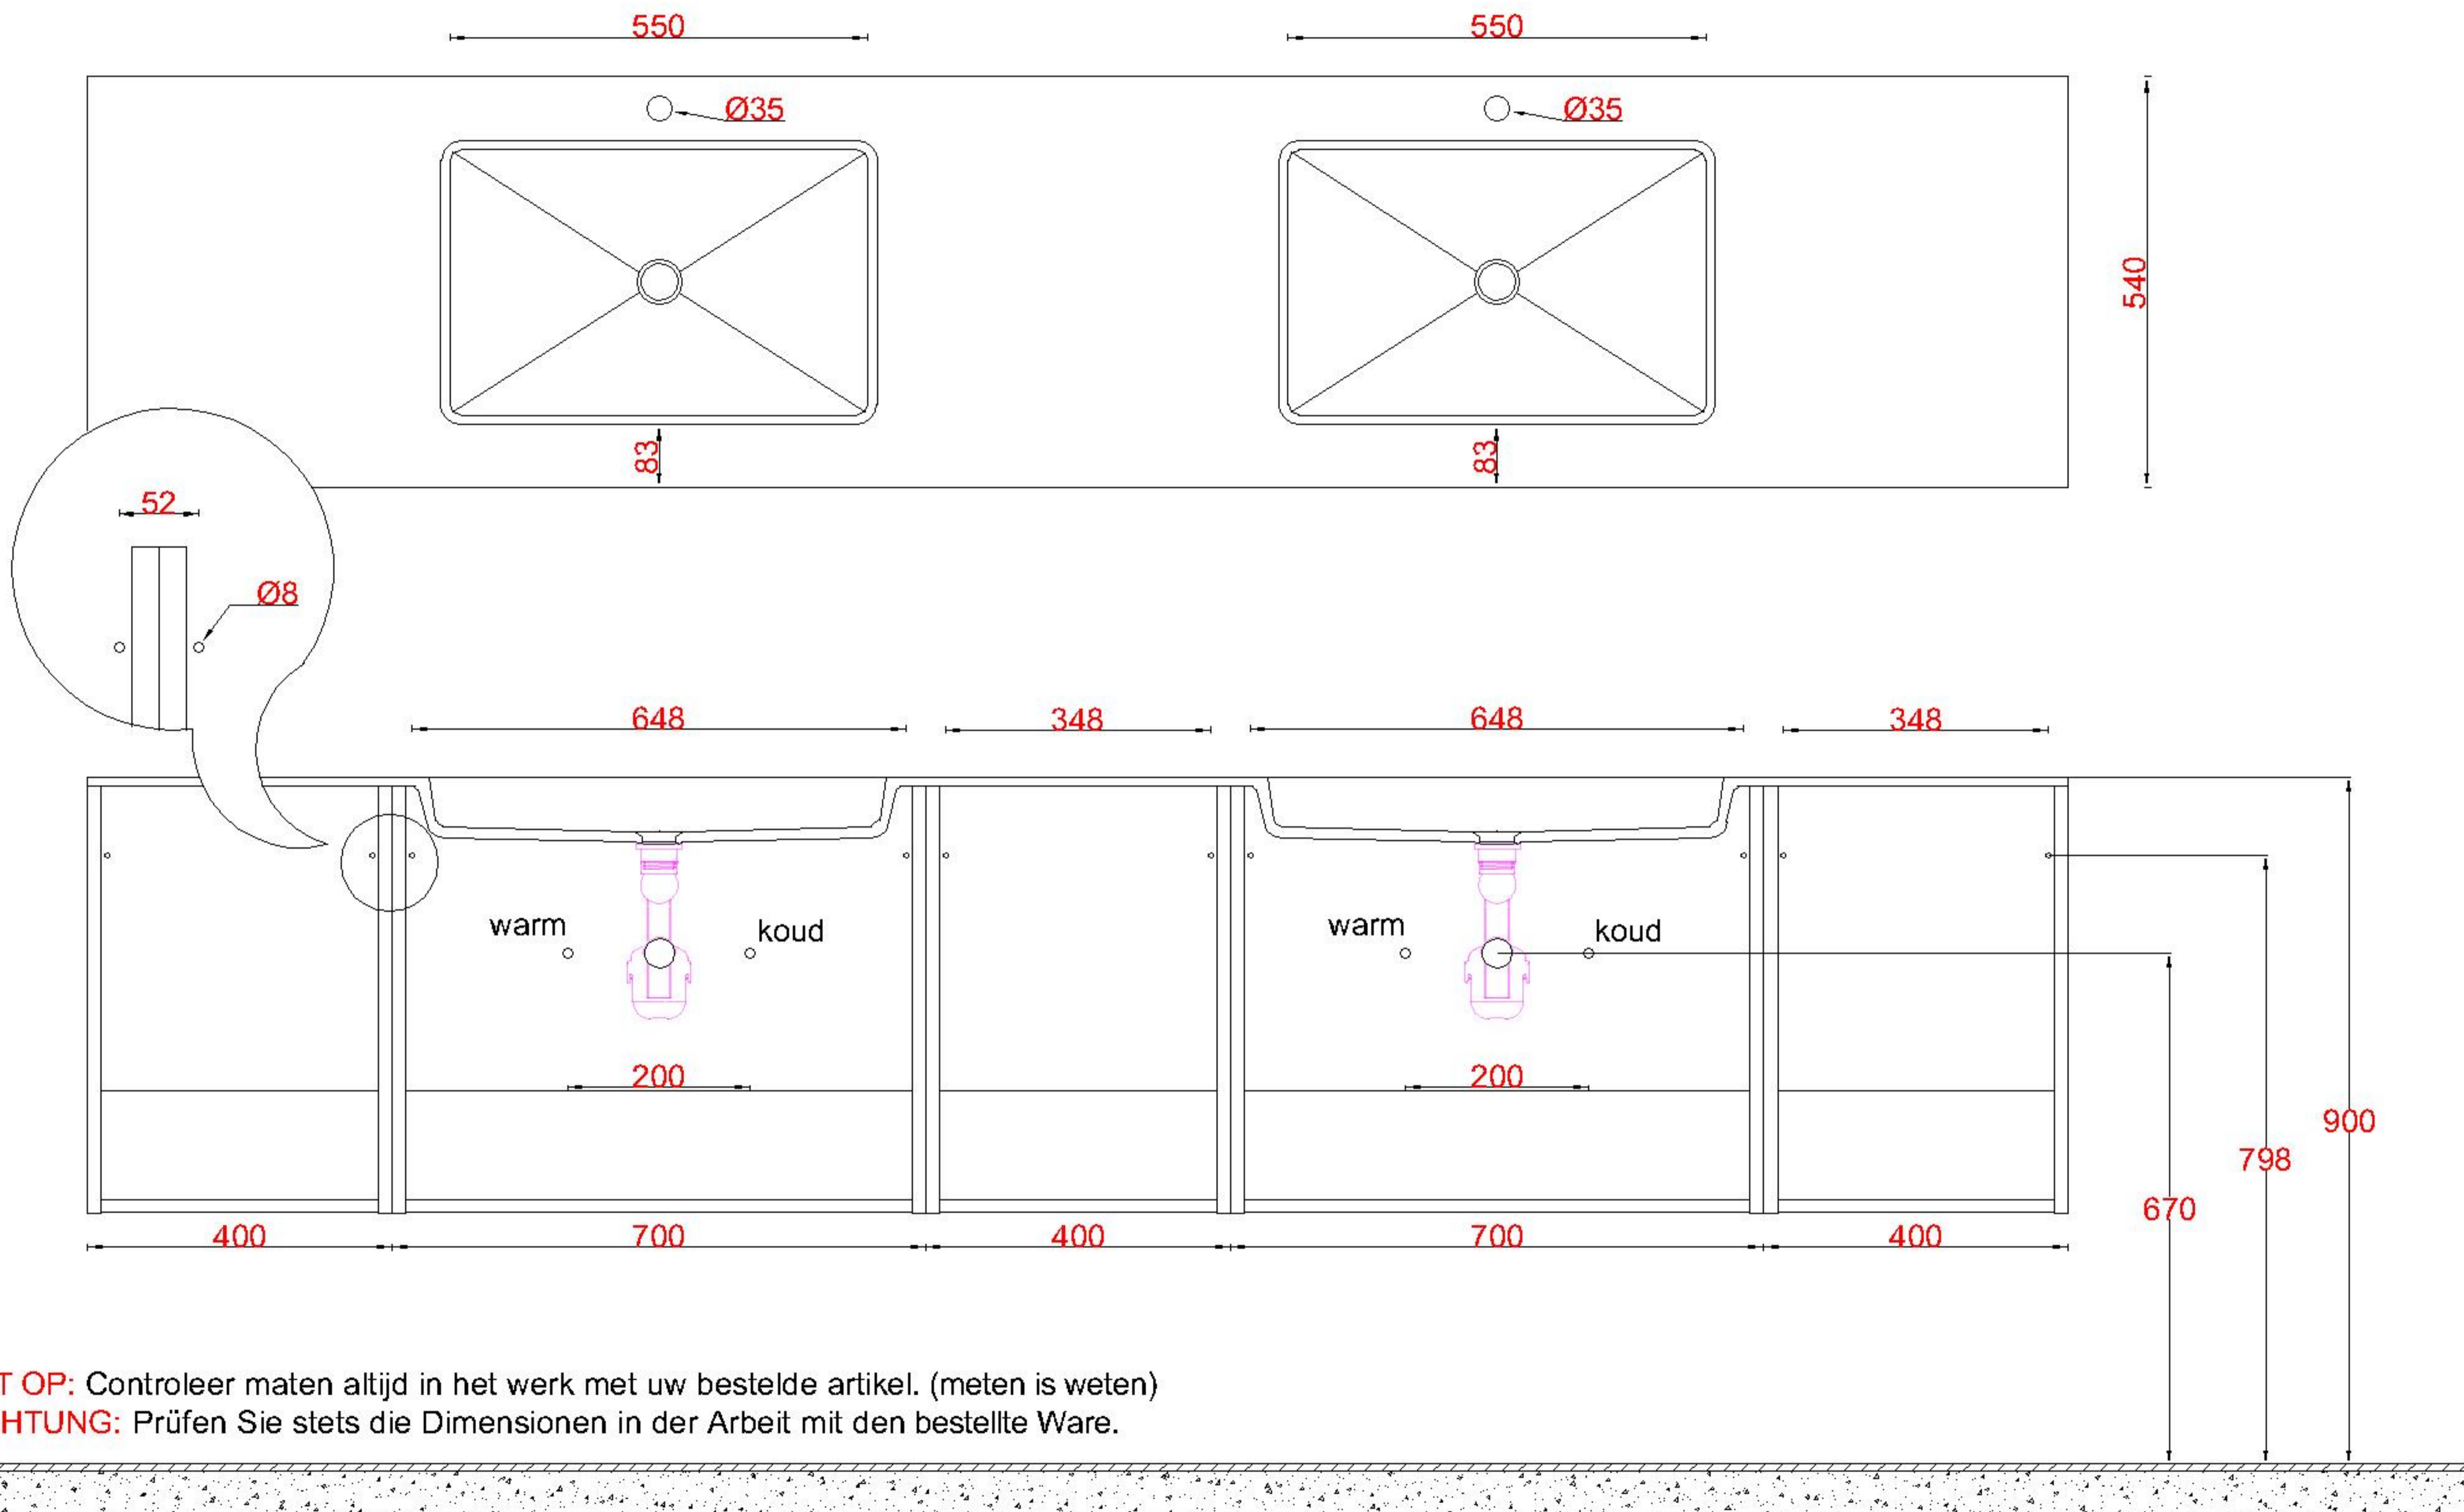

Wastafelblad

1x WK 543 NLL-C / WK 544 NLL-C
2x WS 543-701

3x WK 543 NLM-C / WK 544 NLM-C
12x WS 540 (L+R)

1x WK 543 NLR-C / WK 544 NLR-C

LET OP: Controleer maten altijd in het werk met uw bestelde artikel. (meten is weten)

ACHTUNG: Prüfen Sie stets die Dimensionen in der Arbeit mit den bestellte Ware.