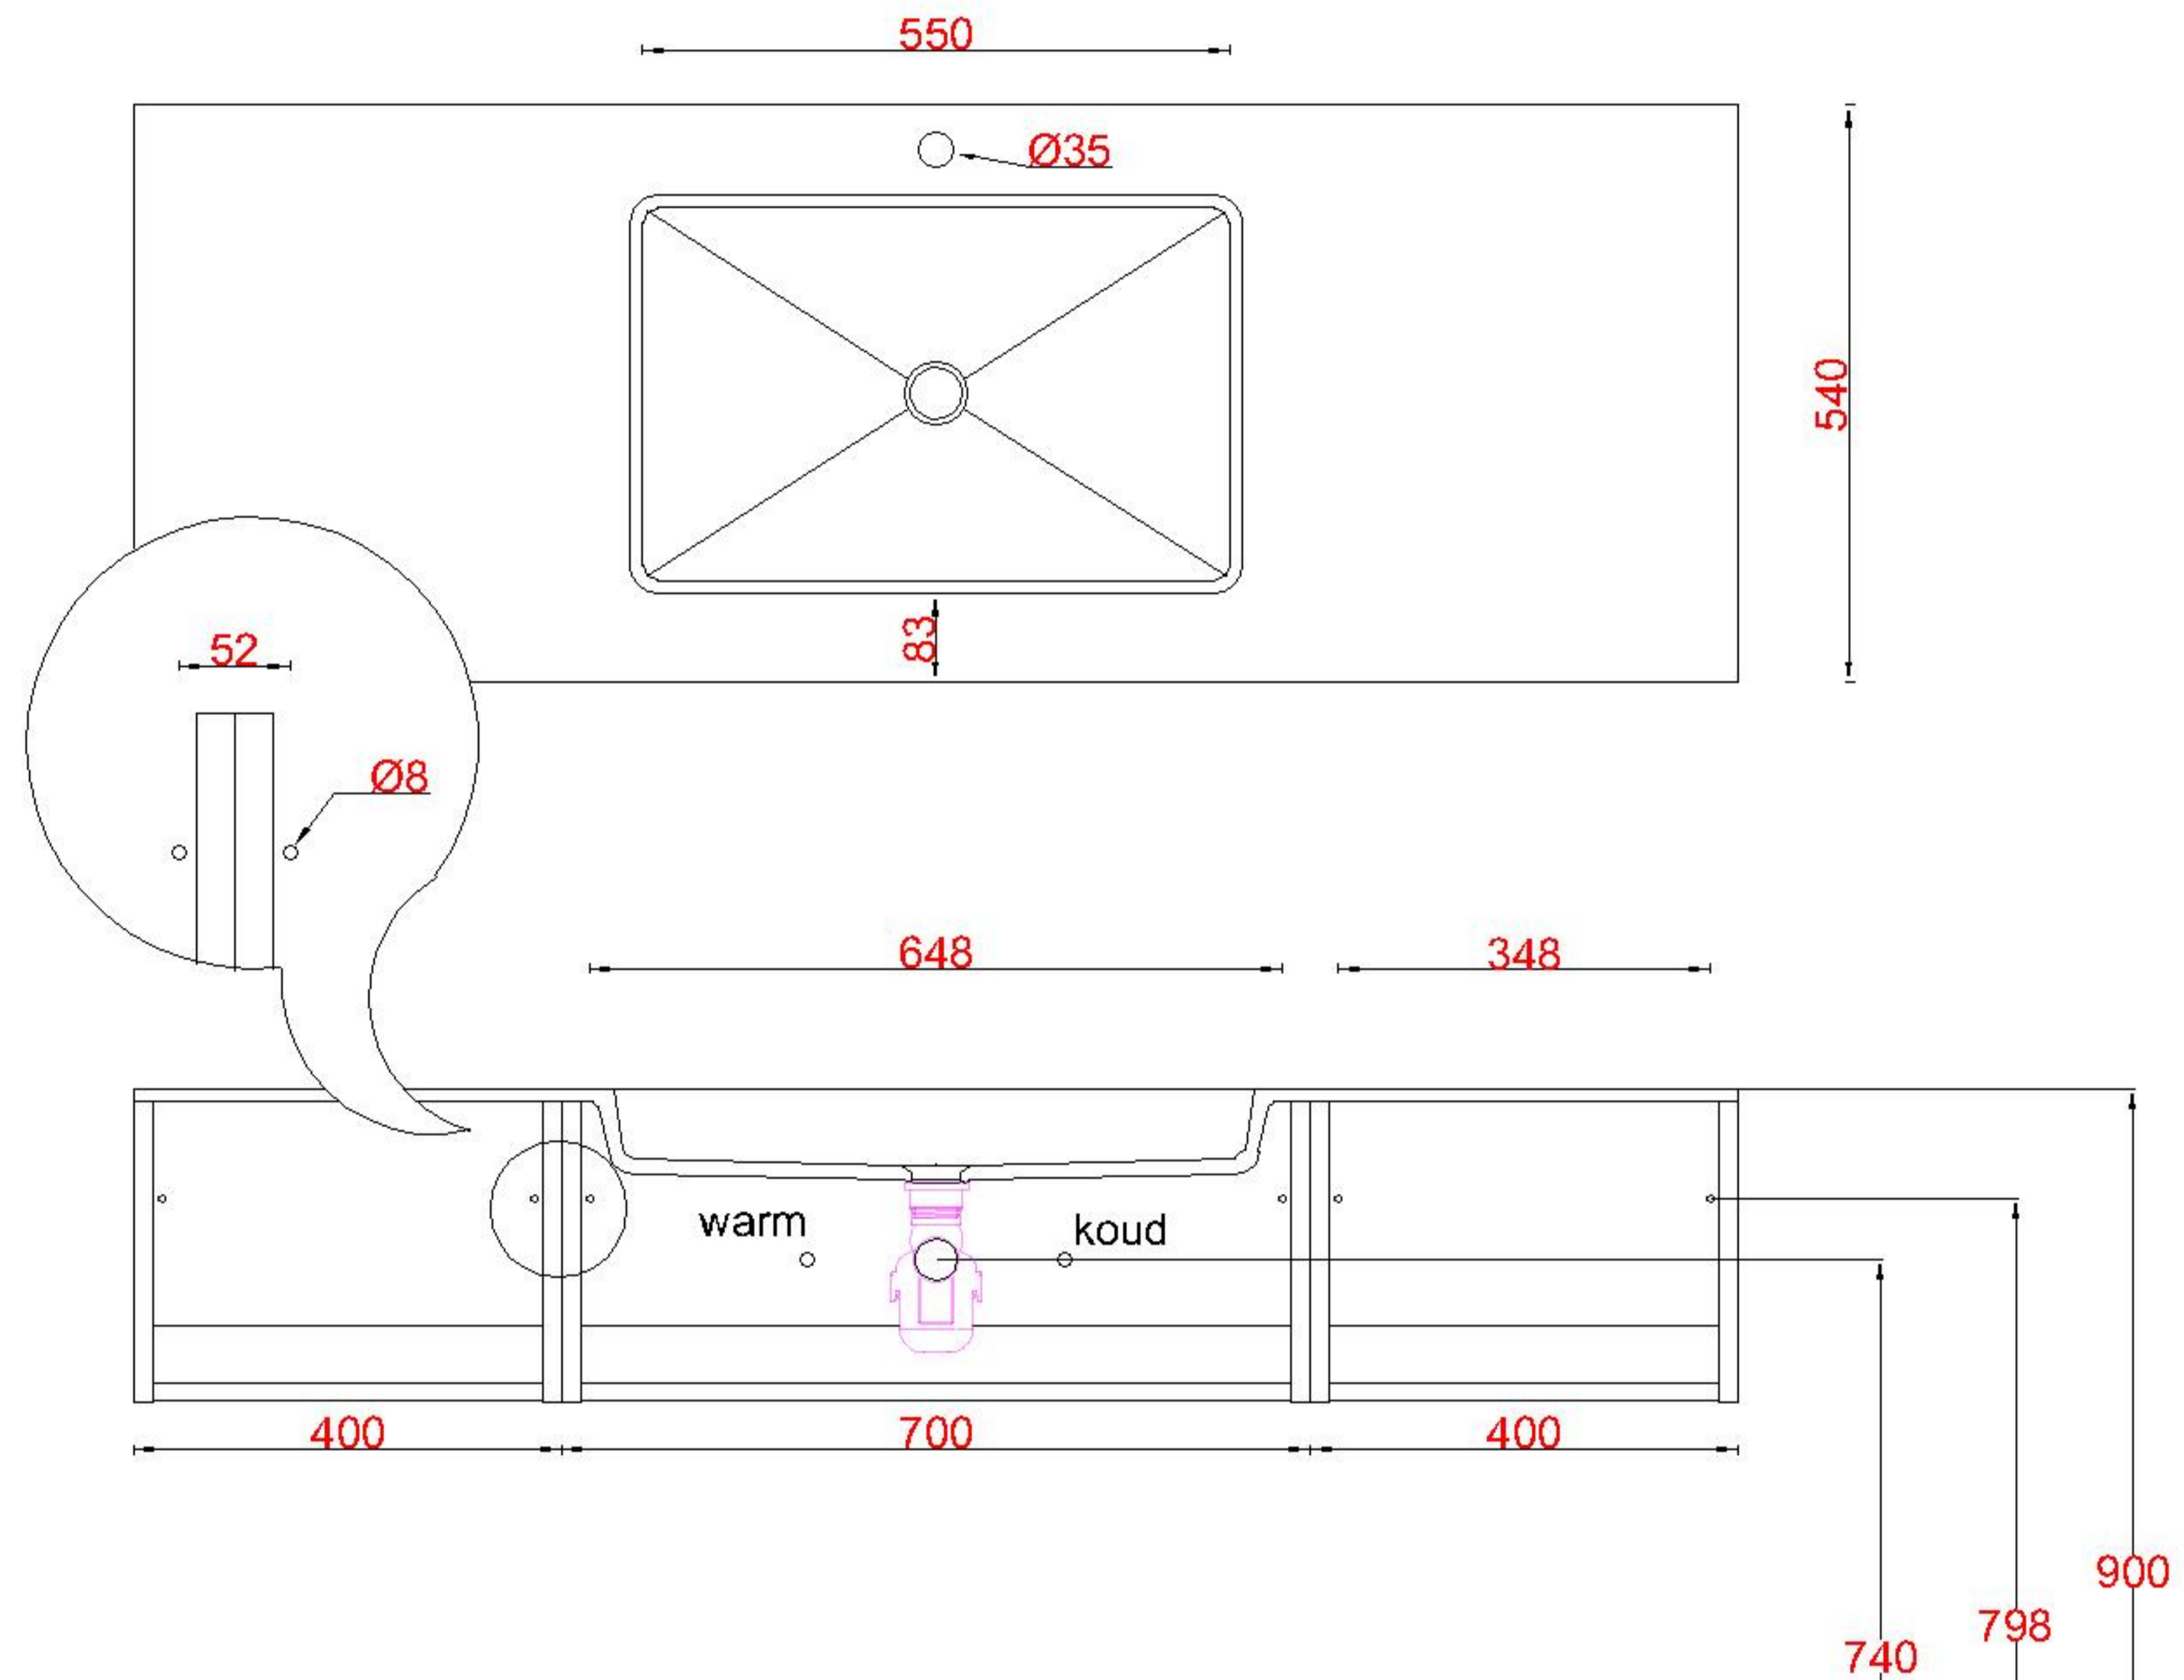

Wastafelblad

1x WK 540 NLL-C
1x WS 543-701

1x WK 540 NLM-C
8x WS 540 (L+R)

1x WK 540 NLR-C

LET OP: Controleer maten altijd in het werk met uw bestelde artikel. (meten is weten)

ACHTUNG: Prüfen Sie stets die Dimensionen in der Arbeit mit den bestellte Ware.

Wastafelblad

1x WK 540 NLL-C
2x WS 543-701

2x WK 540 NLM-C
8x WS 540 (L+R)

1x WK 540 NLR-C

Wastafelblad

1x WK 540 NLL-C
2x WS 543-701

3x WK 540 NLM-C
12x WS 540 (L+R)

1x WK 540 NLR-C