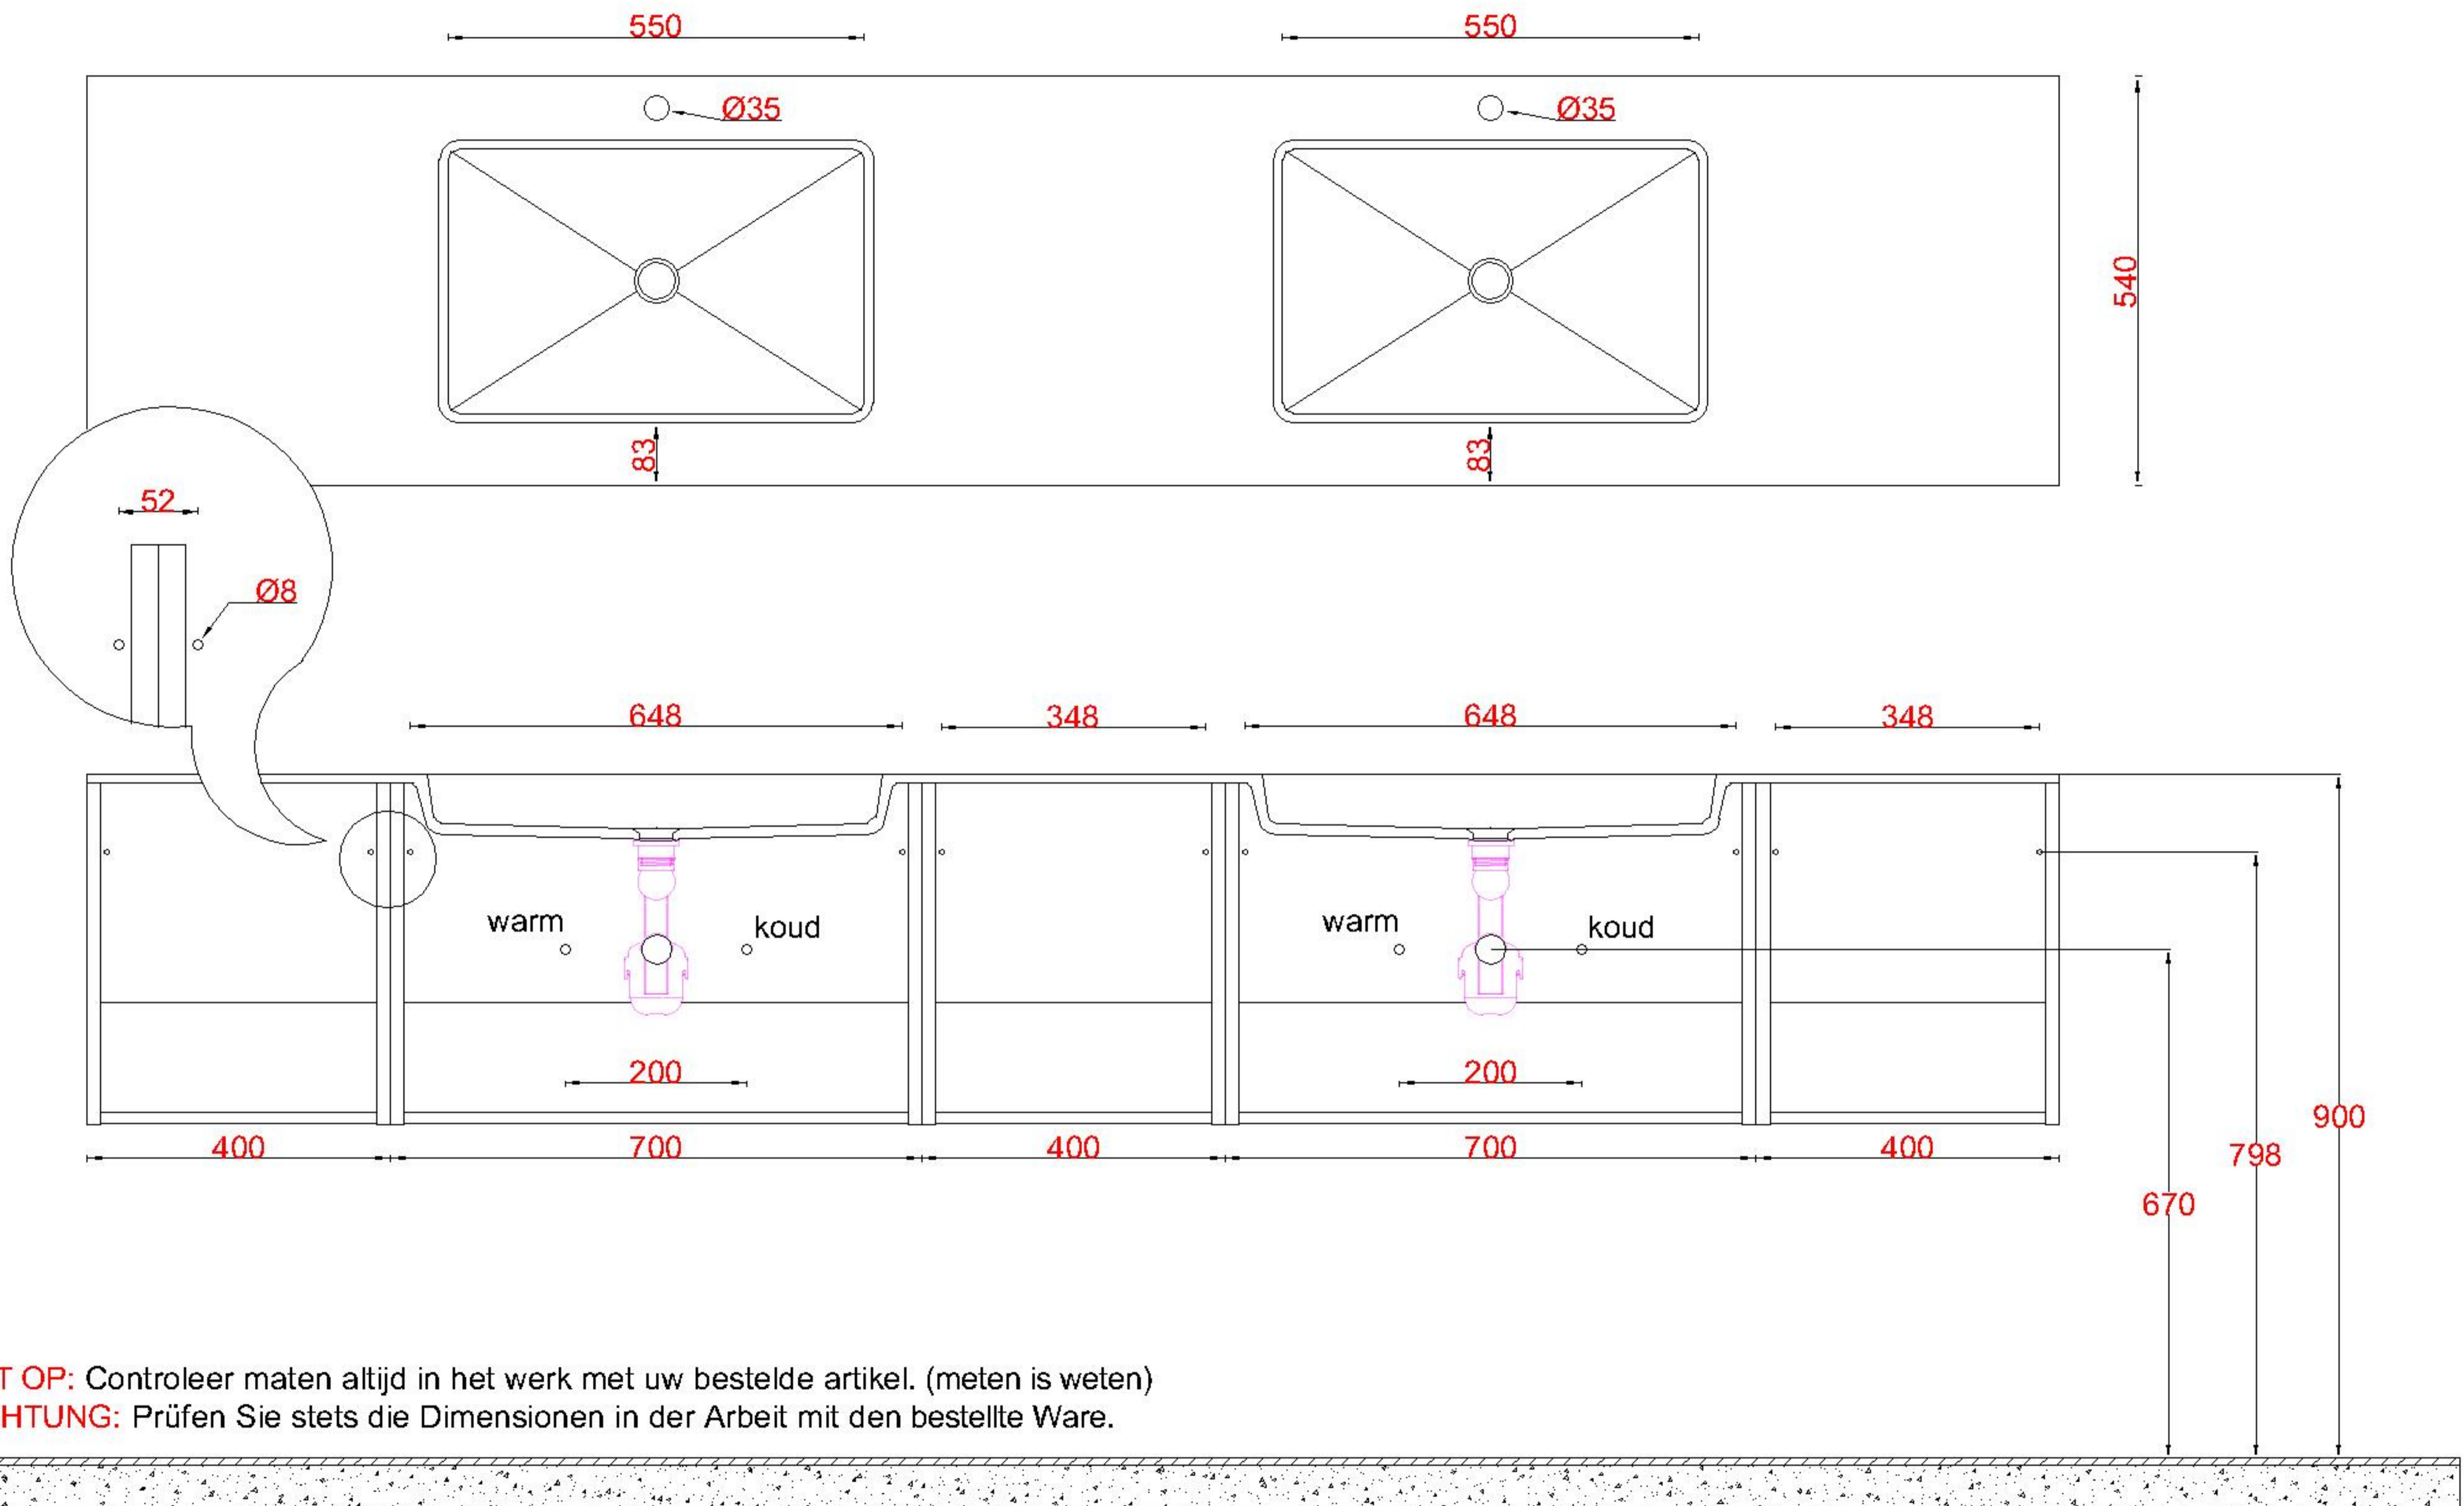

Wastafelblad

1x WK 541 NLL-C / WK 542 NLL-C
2x WS 543-701

3x WK 541 NLM-C / WK 542 NLM-C
12x WS 540 (L+R)

1x WK 541 NLR-C / WK 542 NLR-C

LET OP: Controleer maten altijd in het werk met uw bestelde artikel. (meten is weten)

ACHTUNG: Prüfen Sie stets die Dimensionen in der Arbeit mit den bestellte Ware.