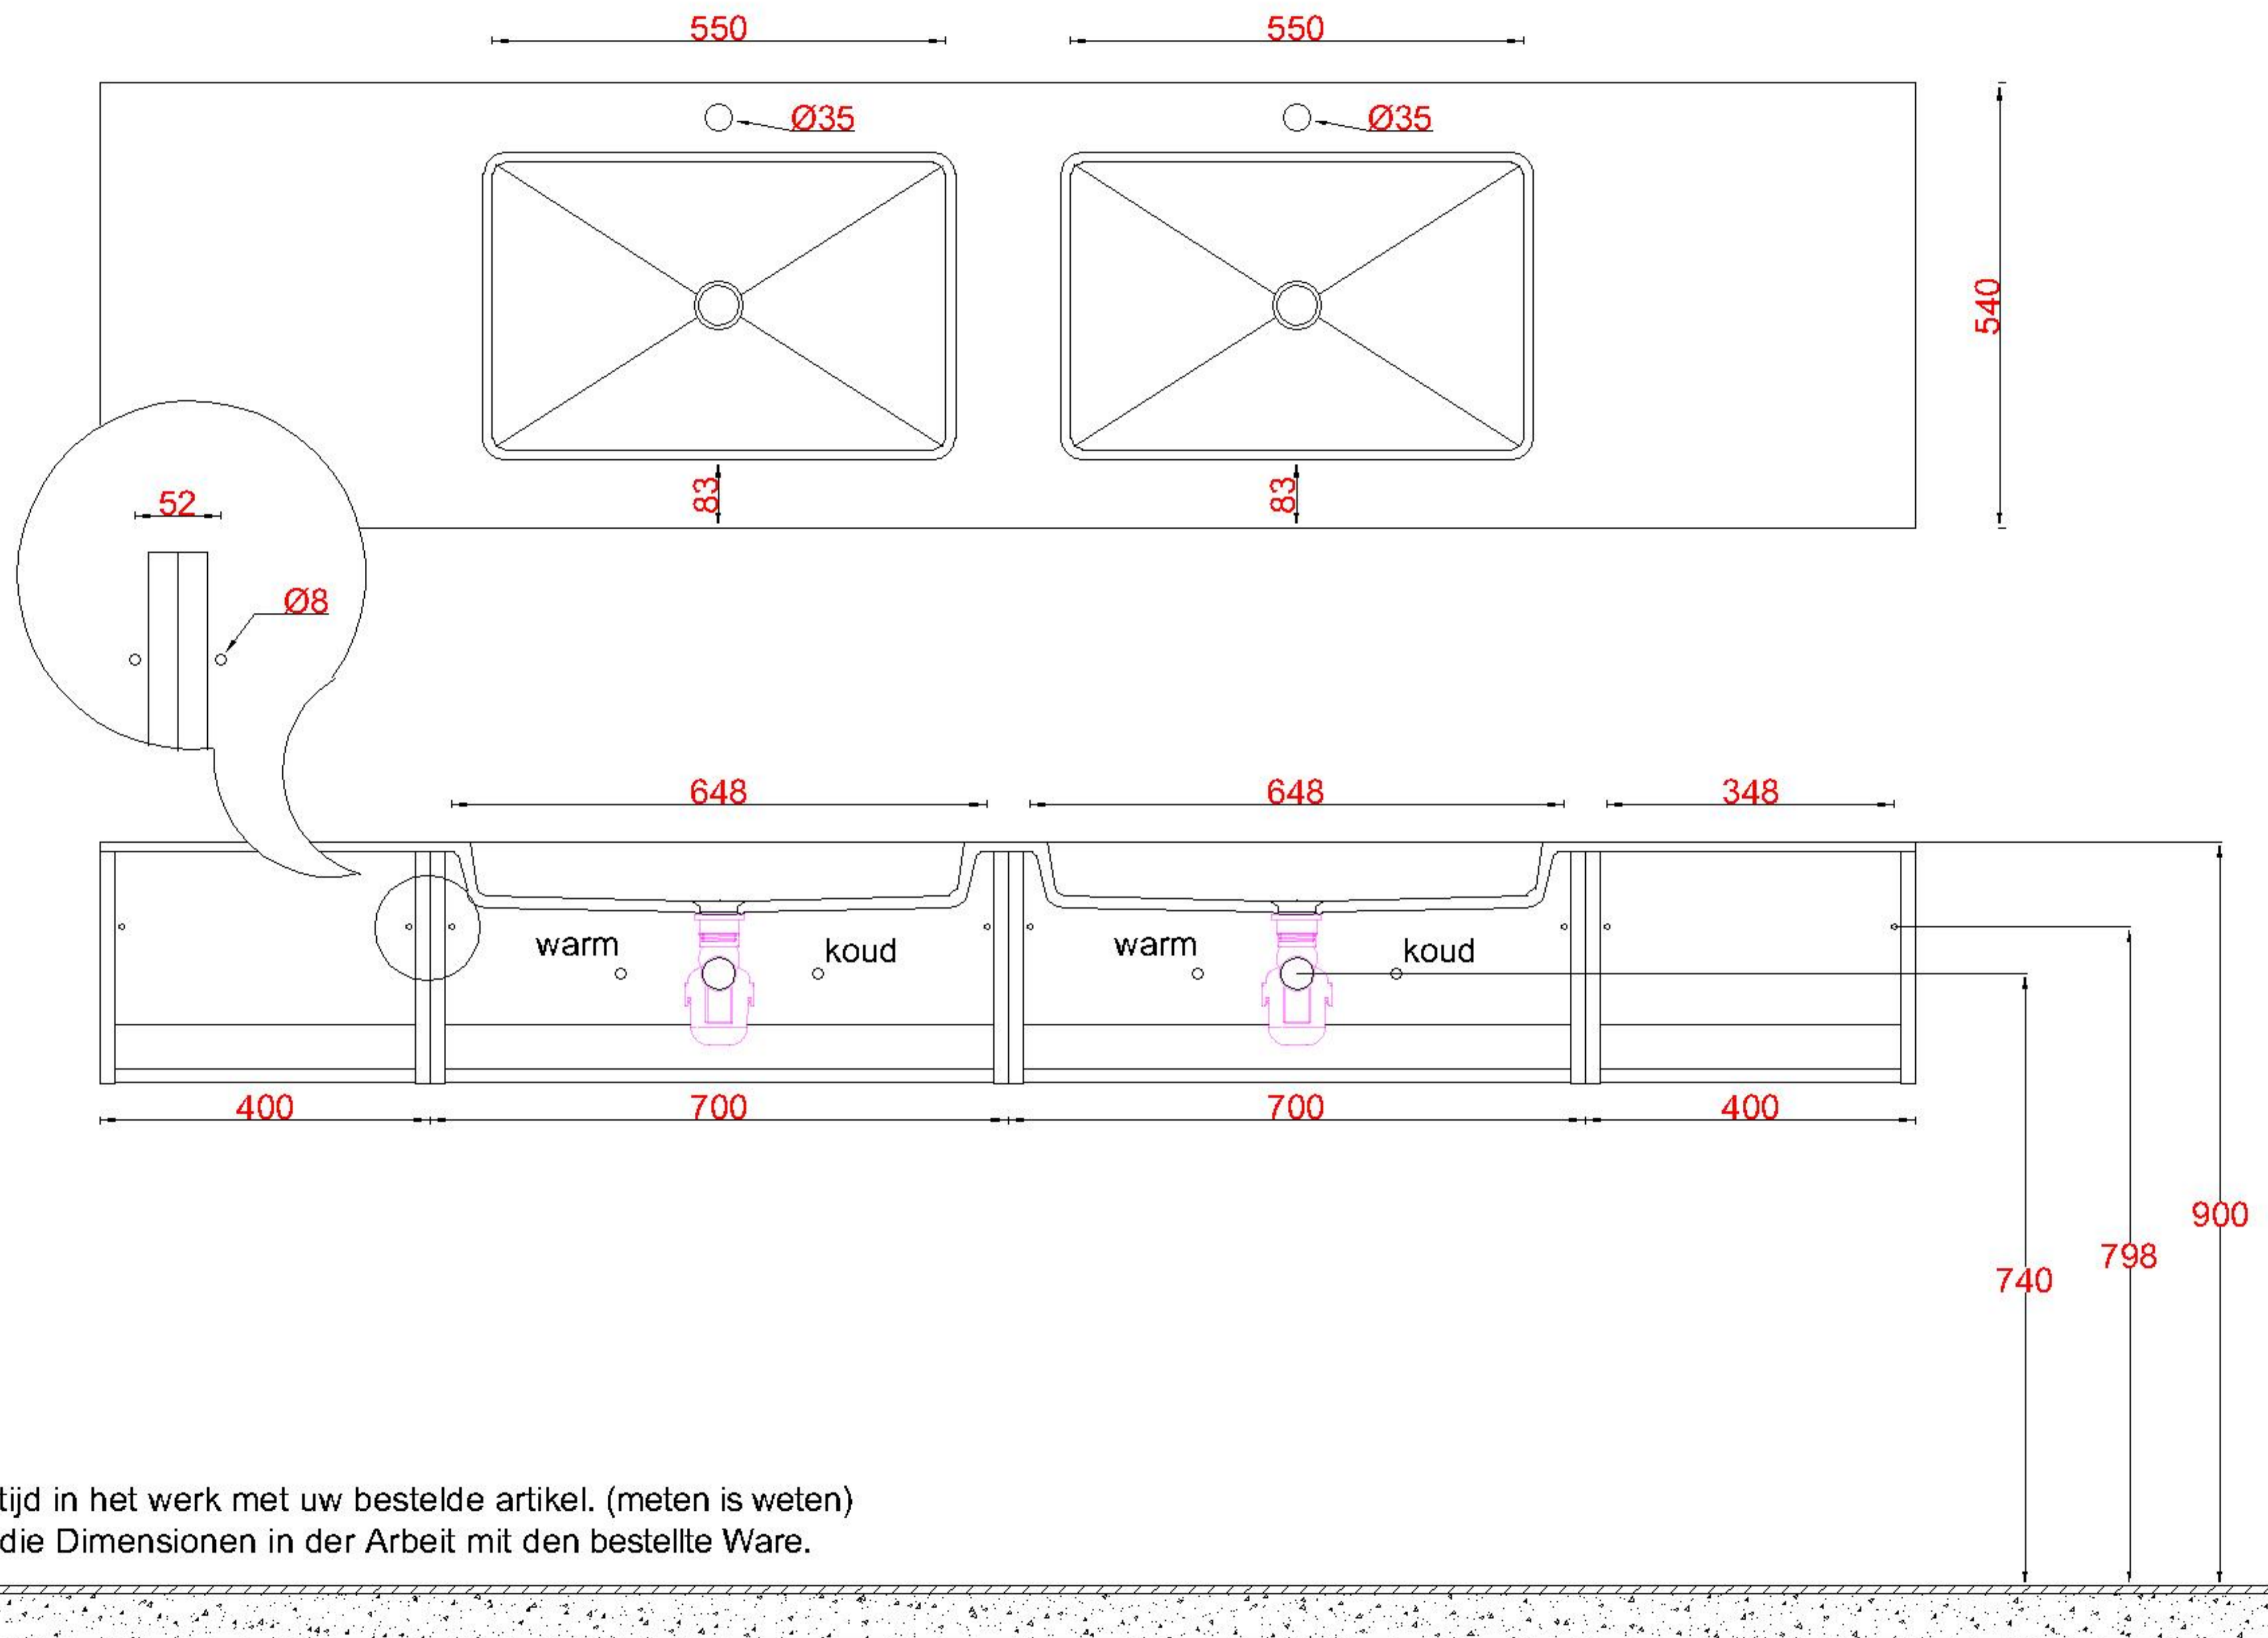

Wastafelblad

1x WK 540 NLL-C
1x WS 543-701

1x WK 540 NLM-C
8x WS 540 (L+R)

1x WK 540 NLR-C

LET OP: Controleer maten altijd in het werk met uw bestelde artikel. (meten is weten)

ACHTUNG: Prüfen Sie stets die Dimensionen in der Arbeit mit den bestellte Ware.

Wastafelblad

1x WK 540 NLL-C
2x WS 543-701

2x WK 540 NLM-C
8x WS 540 (L+R)

1x WK 540 NLR-C

Wastafelblad

1x WK 540 NLL-C
2x WS 543-701

3x WK 540 NLM-C
12x WS 540 (L+R)

1x WK 540 NLR-C