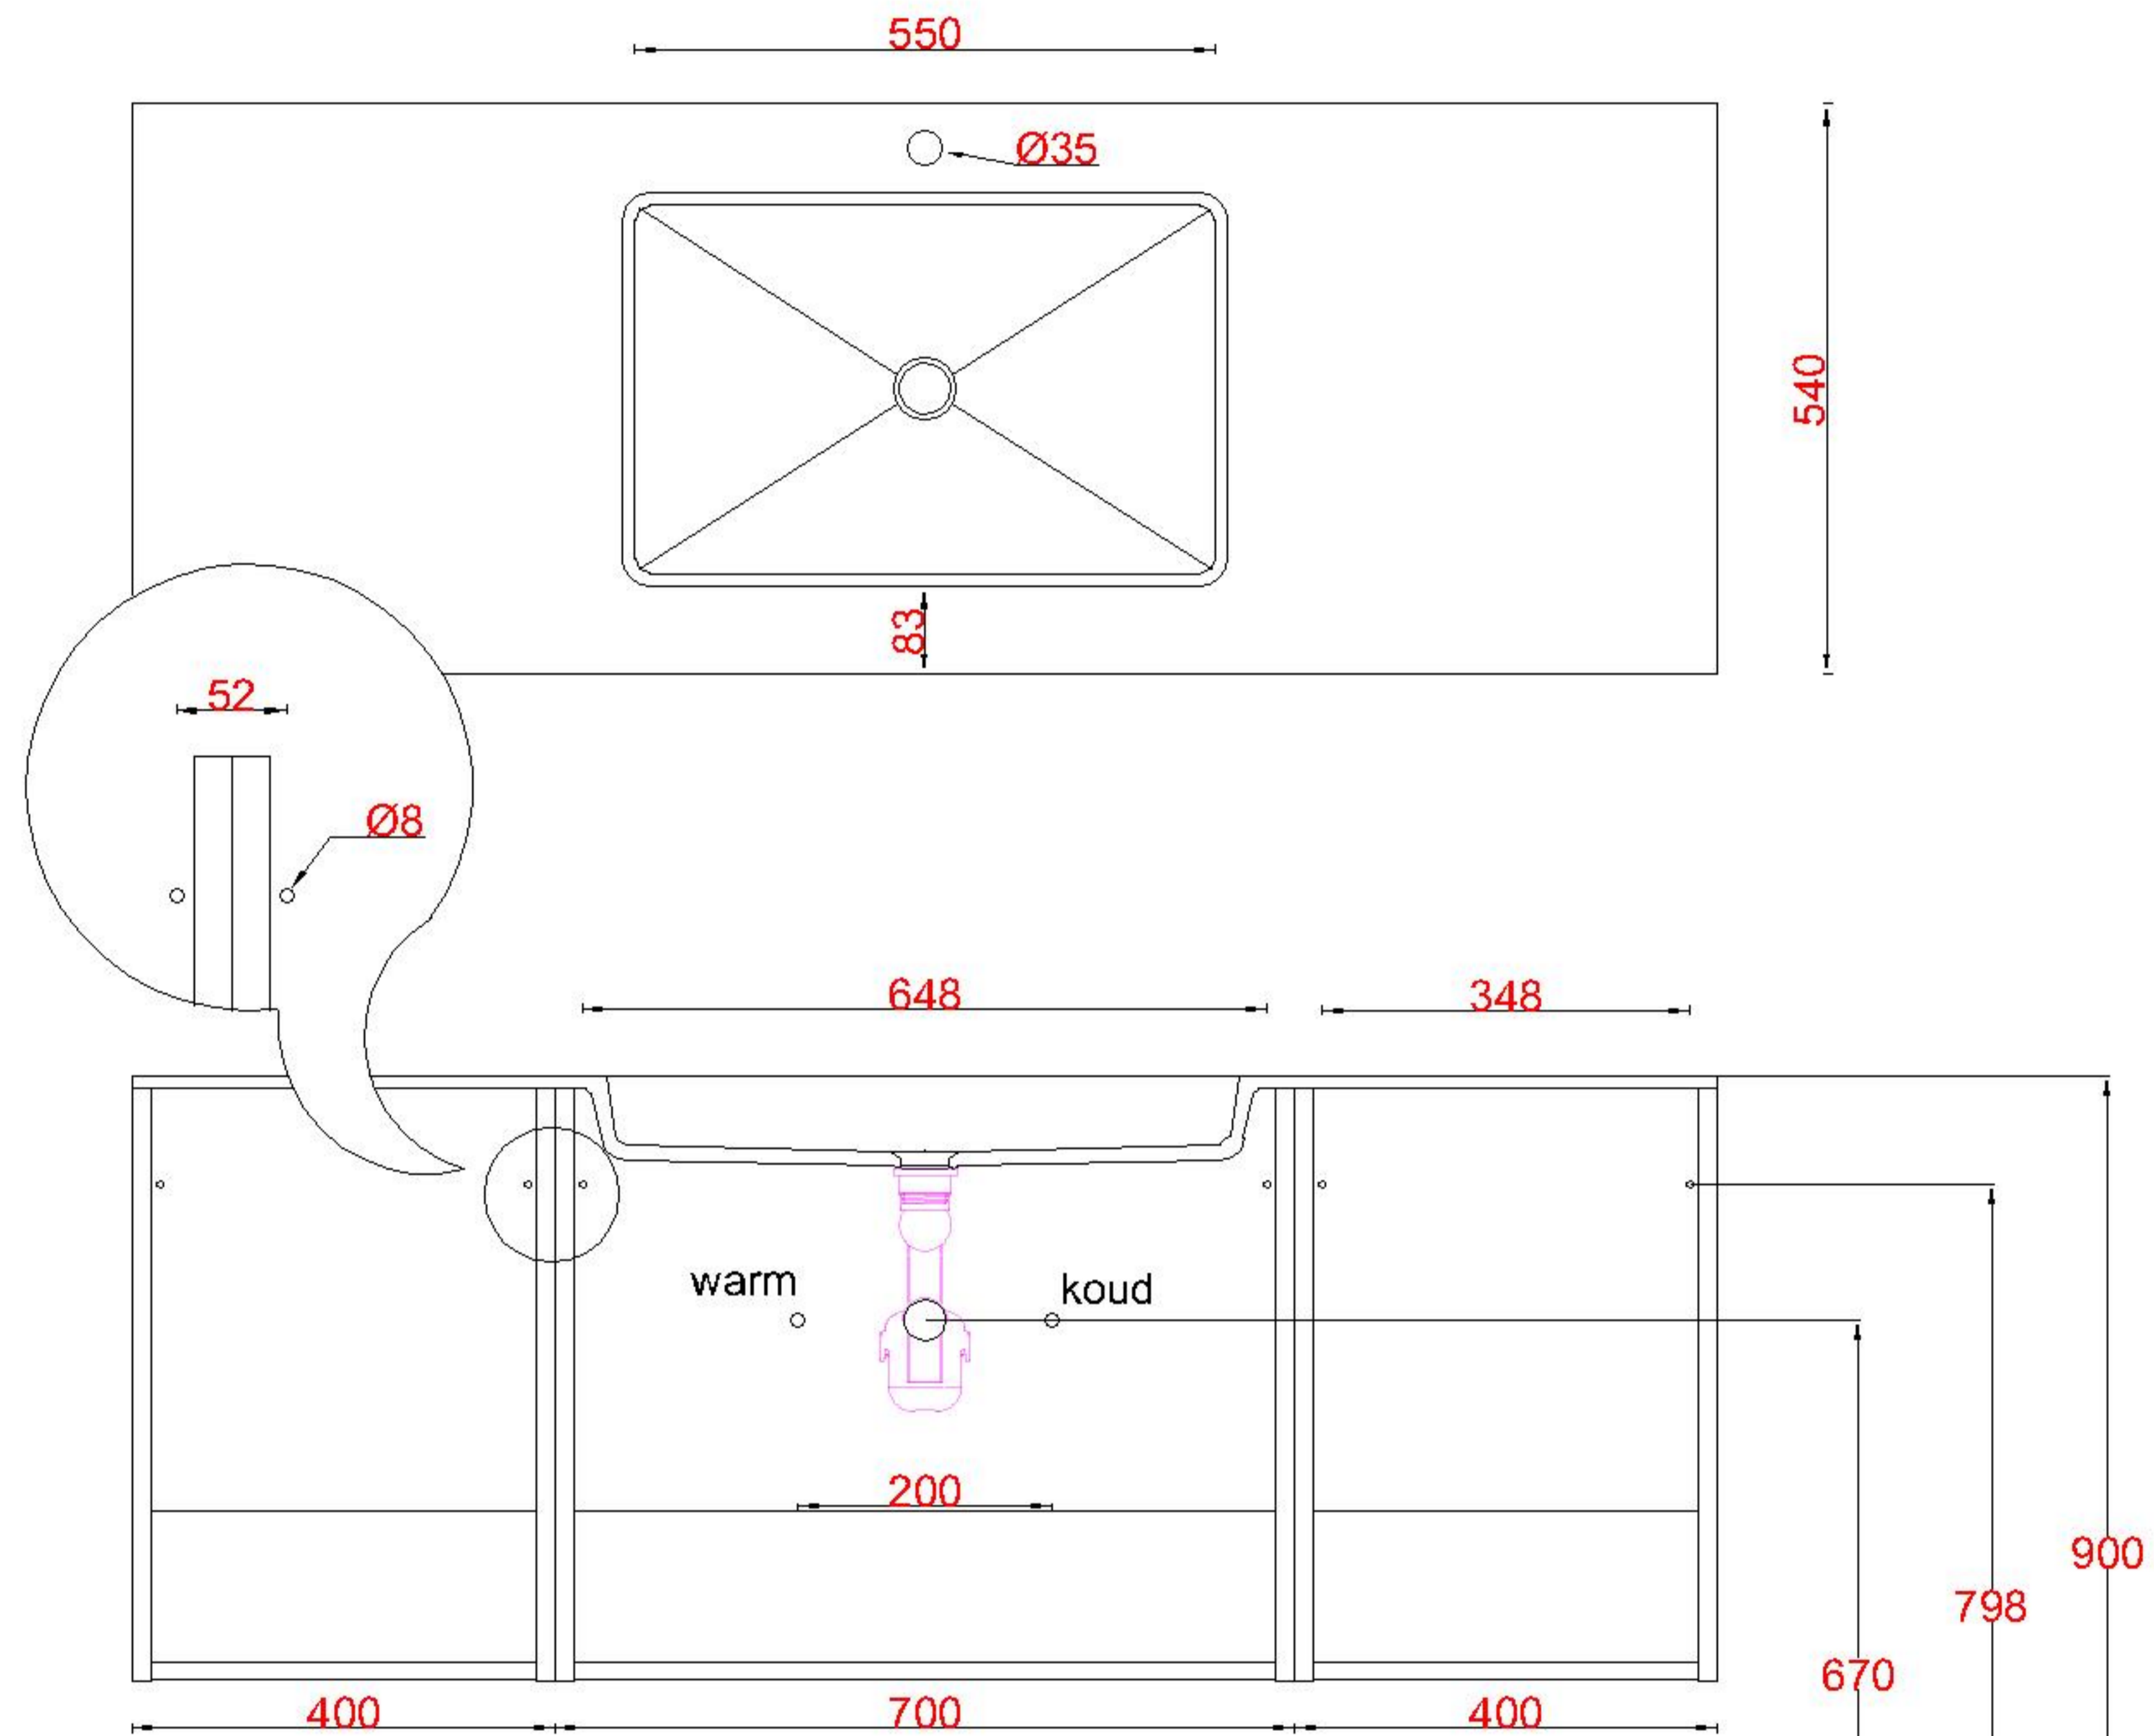

Wastafelblad

1x WK 543 NLL-C / WK 544 NLL-C
1x WS 543-701

1x WK 543 NLM-C / WK 544 NLM-C
8x WS 540 (L+R)

1x WK 543 NLR-C / WK 544 NLR-C