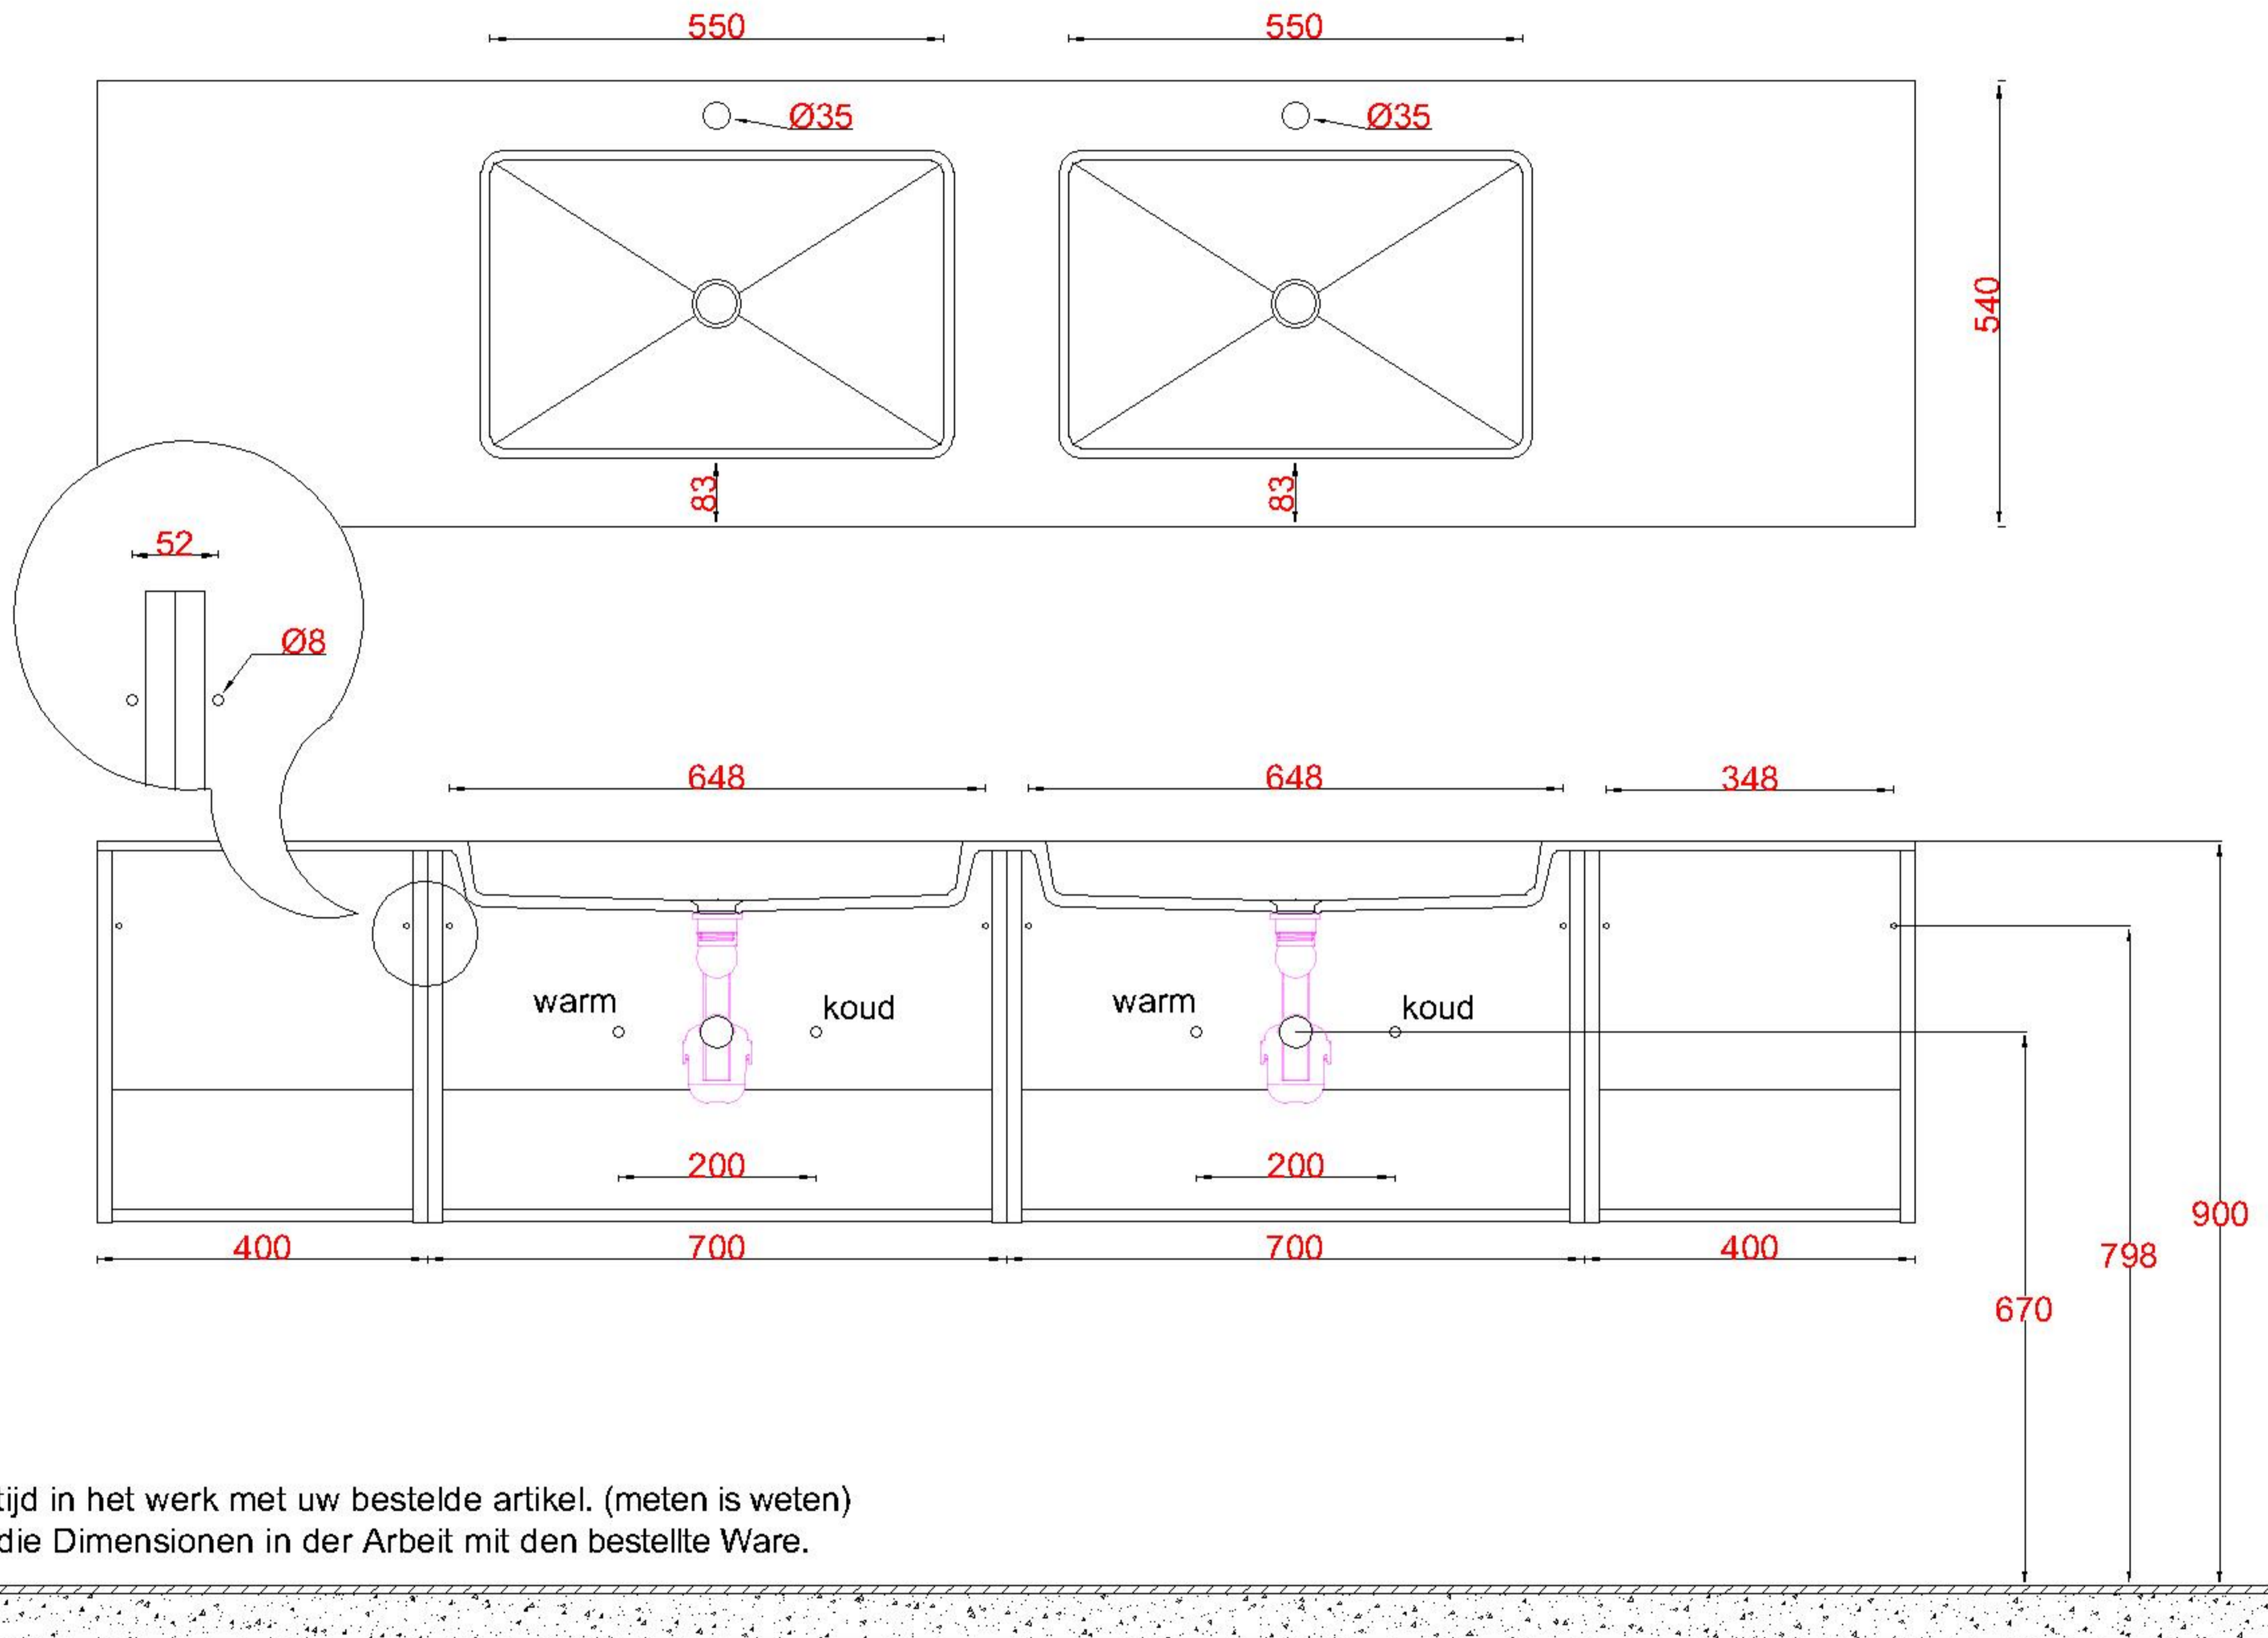

Wastafelblad

1x WK 543 NLL-C / WK 544 NLL-C
2x WS 543-701

2x WK 543 NLM-C / WK 544 NLM-C
8x WS 540 (L+R)

1x WK 543 NLR-C / WK 544 NLR-C