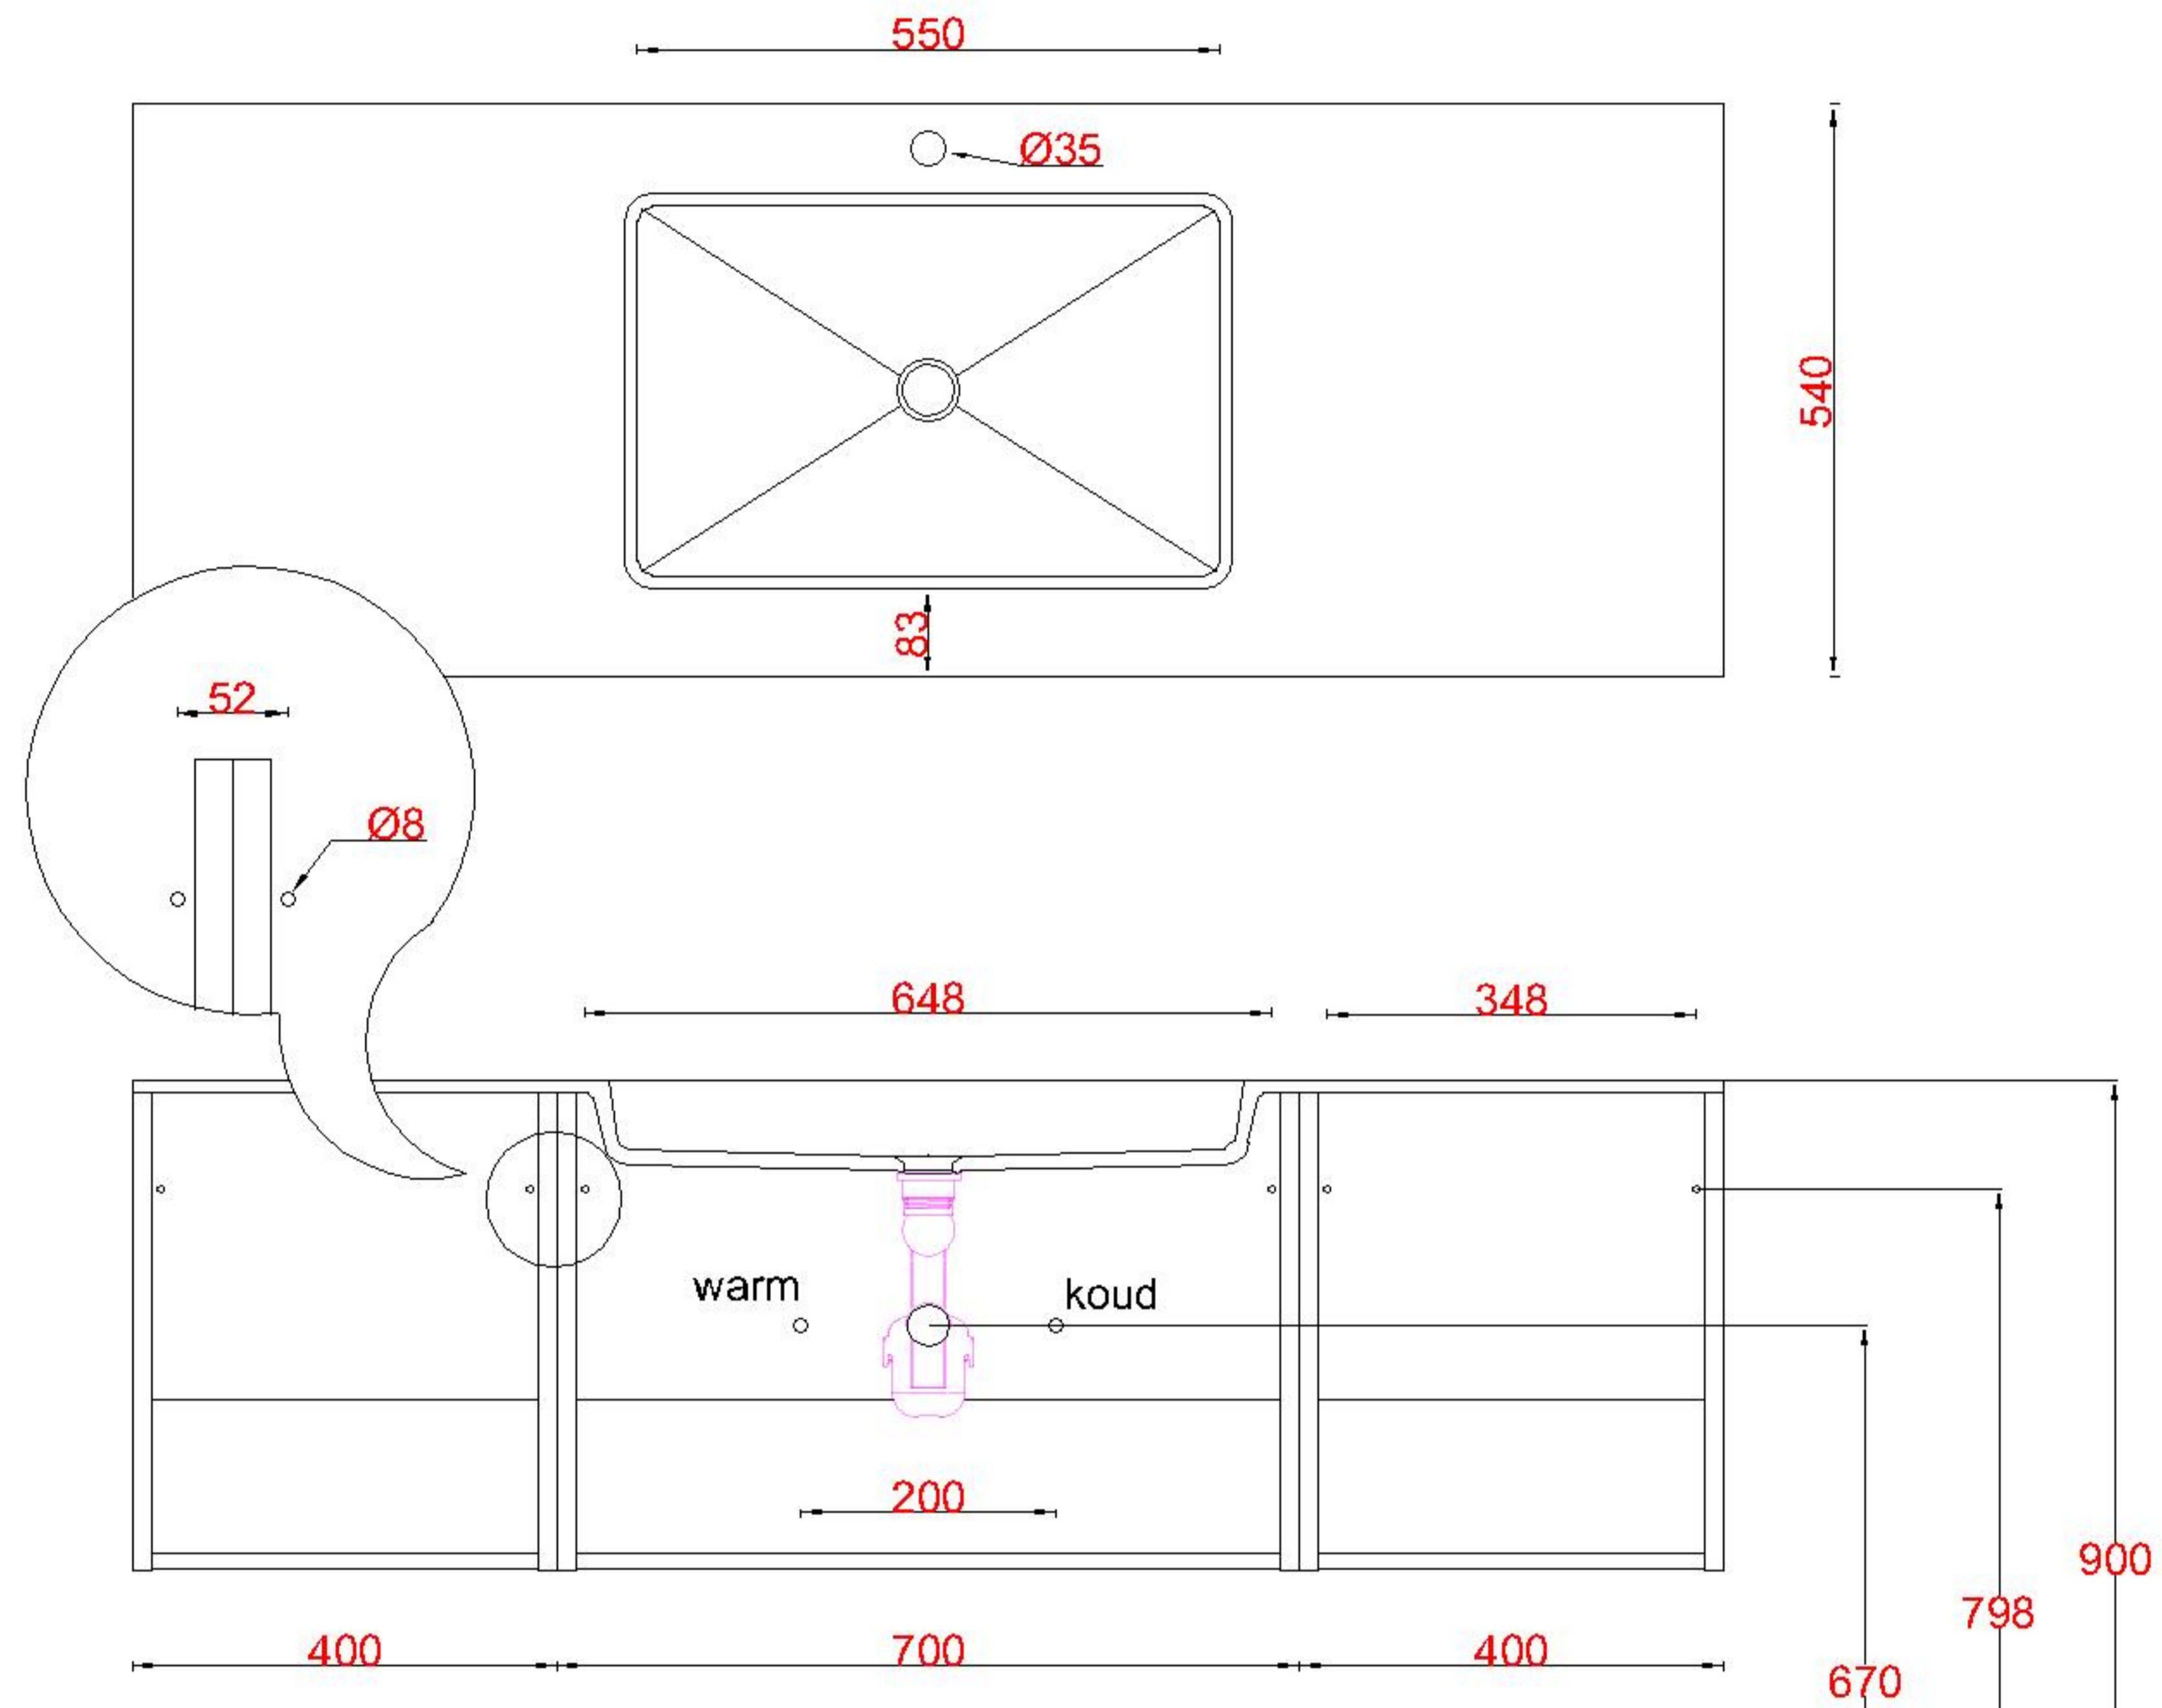

Wastafelblad

1x WK 541 NLL-C / WK 542 NLL-C
1x WS 543-701

1x WK 541 NLM-C / WK 542 NLM-C
8x WS 540 (L+R)

1x WK 541 NLR-C / WK 542 NLR-C