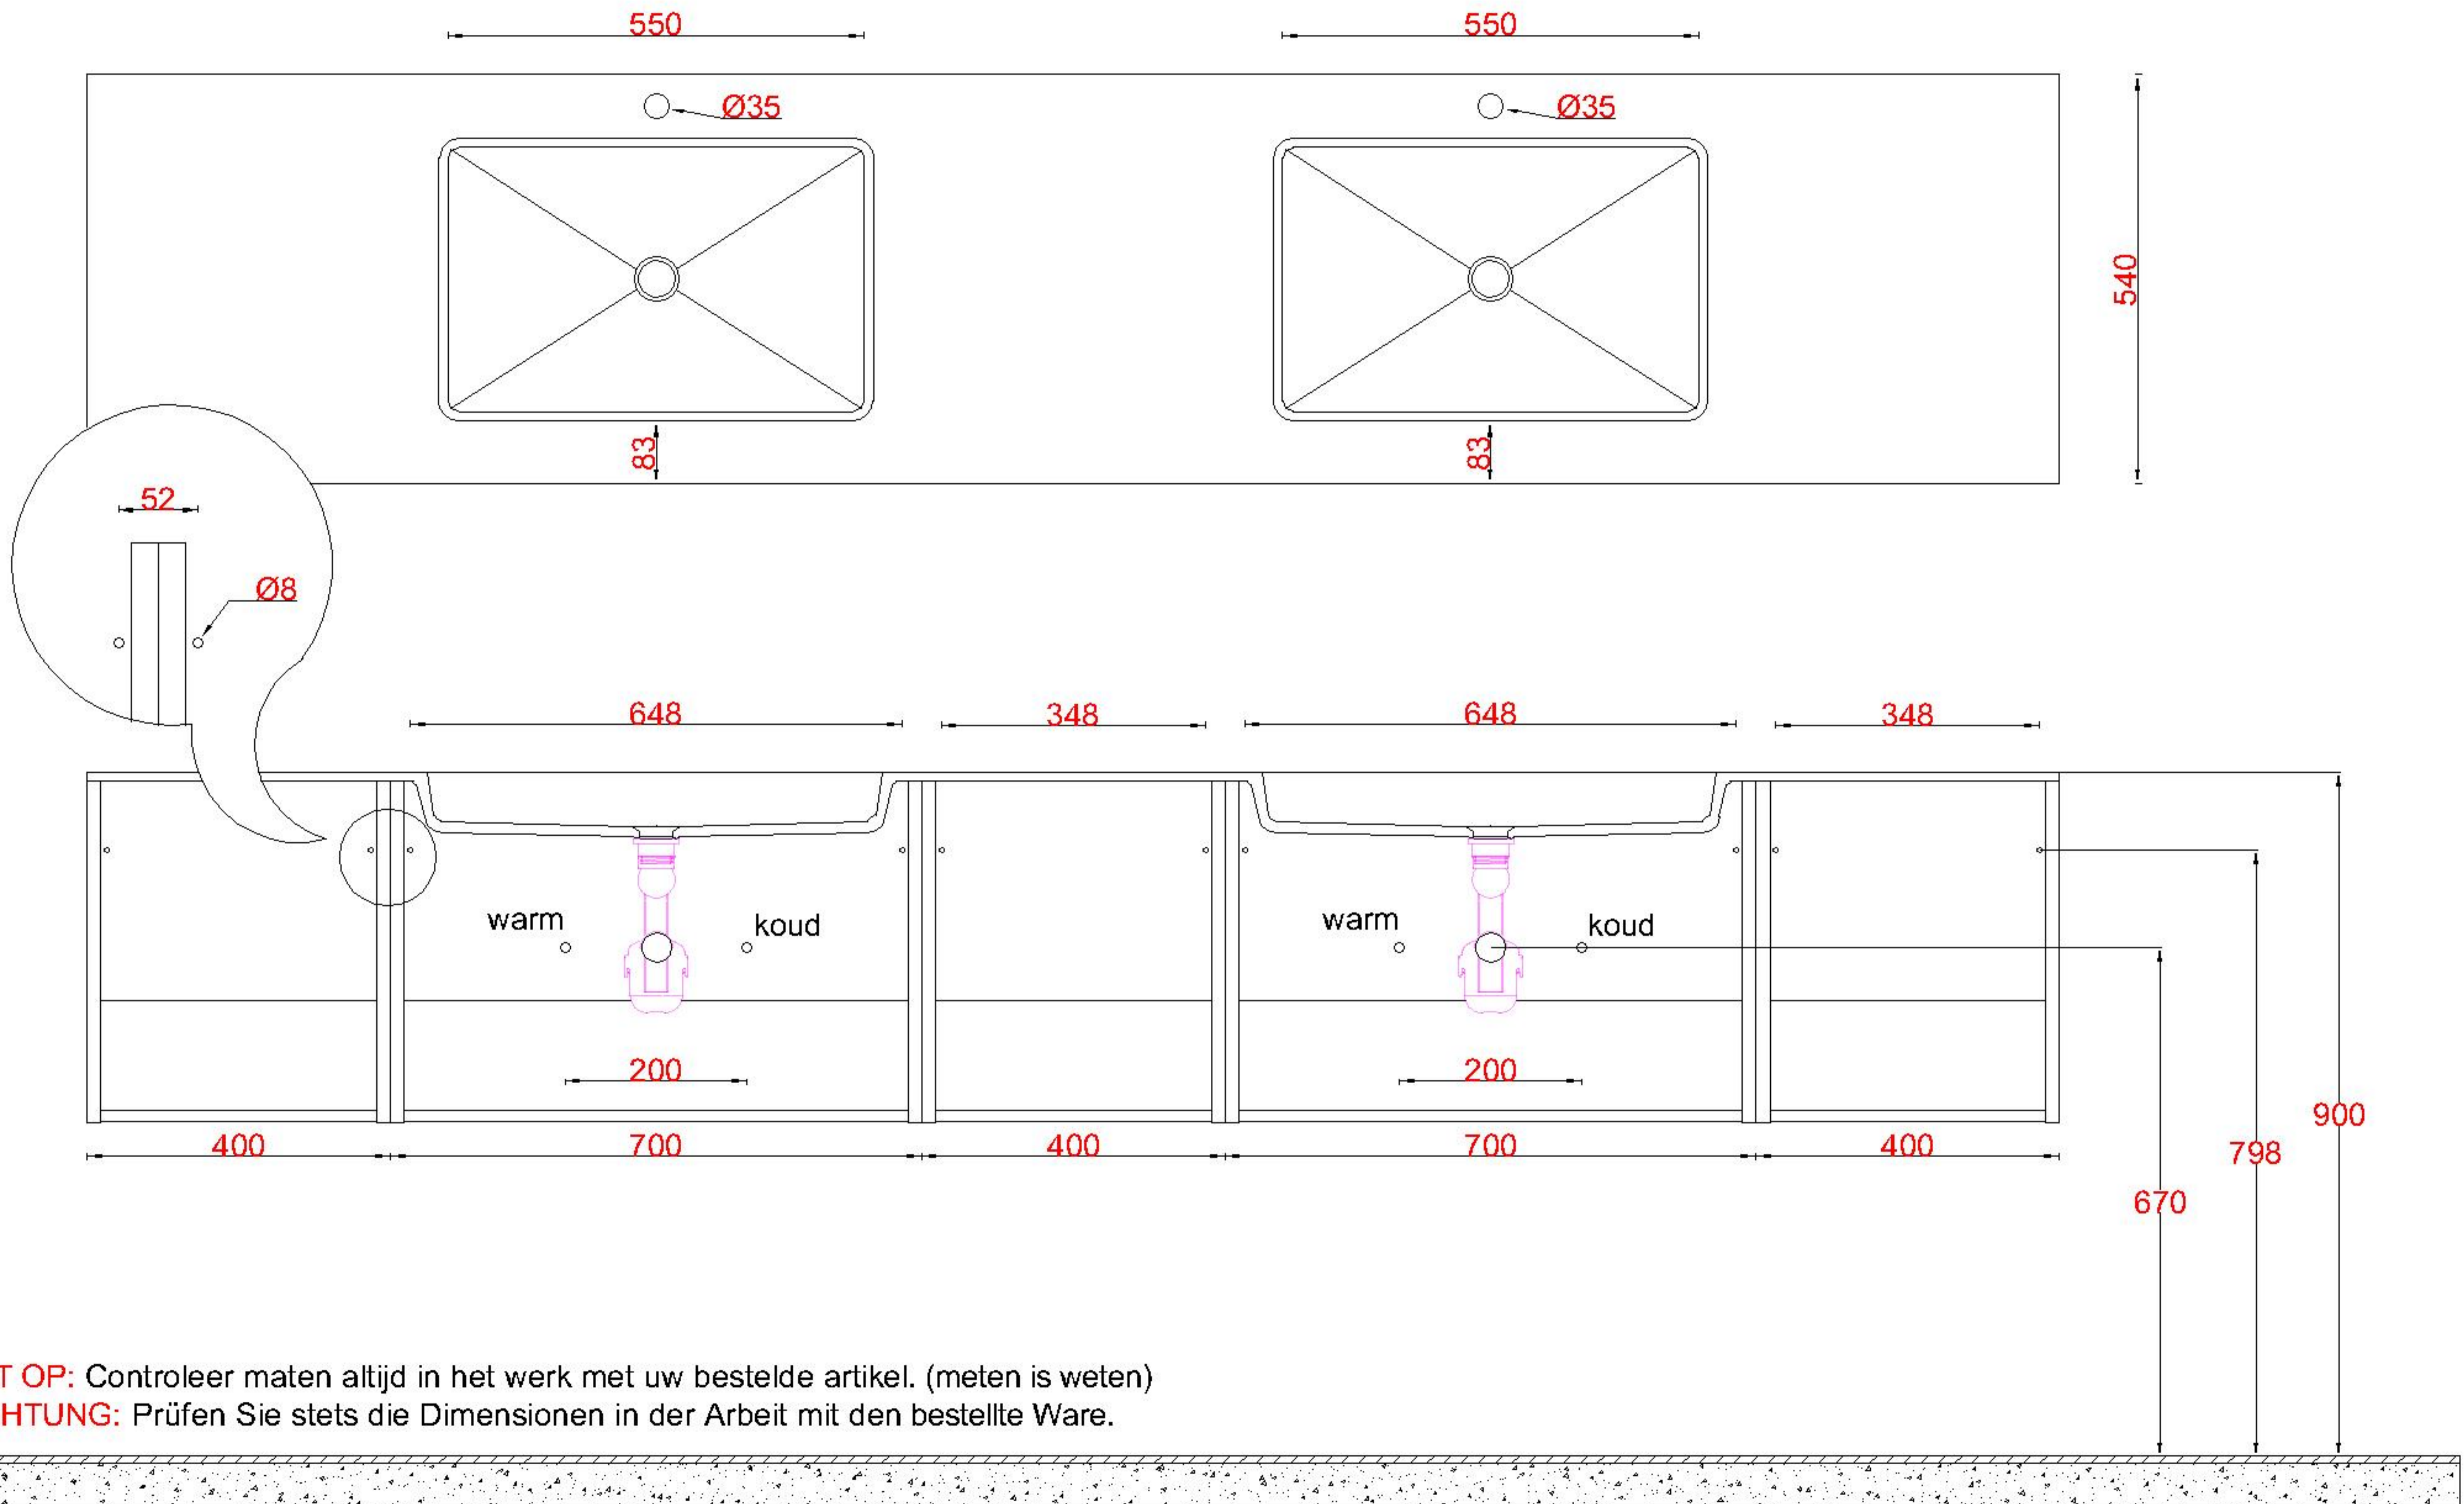

Wastafelblad

1x WK 541 NLL-C / WK 542 NLL-C
2x WS 543-701

3x WK 541 NLM-C / WK 542 NLM-C
12x WS 540 (L+R)

1x WK 541 NLR-C / WK 542 NLR-C

LET OP: Controleer maten altijd in het werk met uw bestelde artikel. (meten is weten)

ACHTUNG: Prüfen Sie stets die Dimensionen in der Arbeit mit den bestellte Ware.