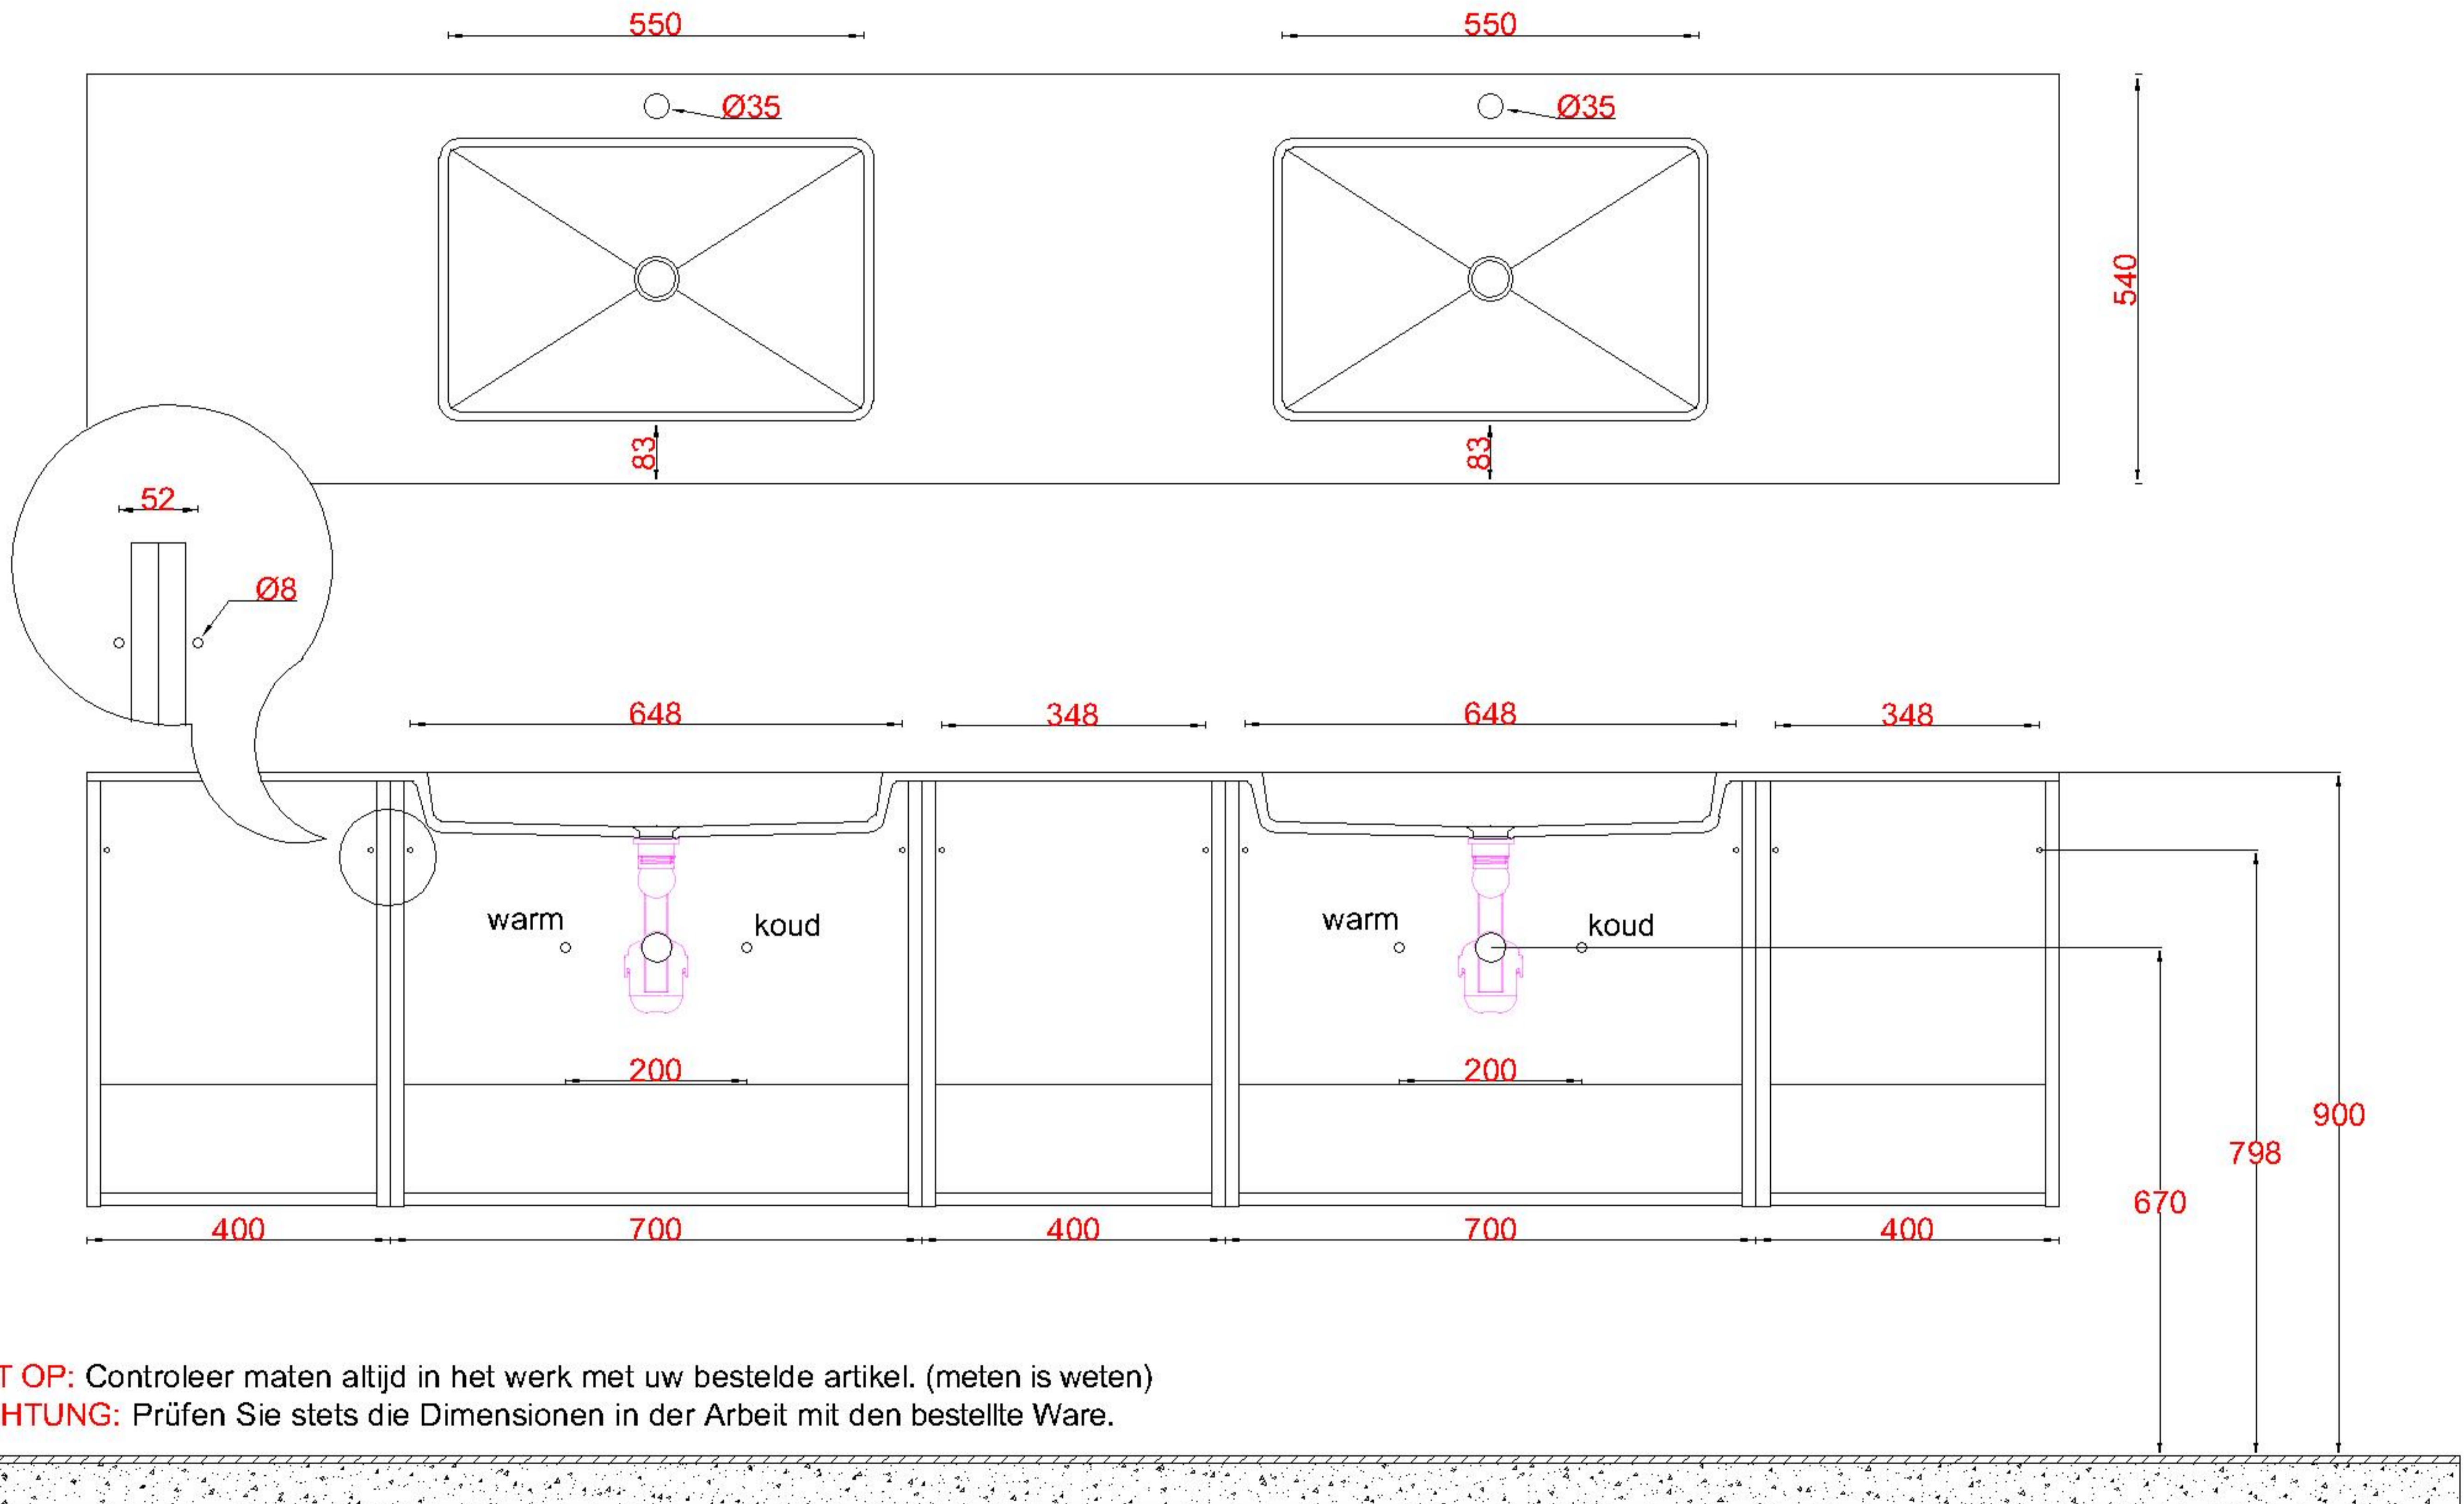

Wastafelblad

1x WK 543 NLL-C / WK 544 NLL-C
2x WS 543-701

3x WK 543 NLM-C / WK 544 NLM-C
12x WS 540 (L+R)

1x WK 543 NLR-C / WK 544 NLR-C

LET OP: Controleer maten altijd in het werk met uw bestelde artikel. (meten is weten)

ACHTUNG: Prüfen Sie stets die Dimensionen in der Arbeit mit den bestellte Ware.