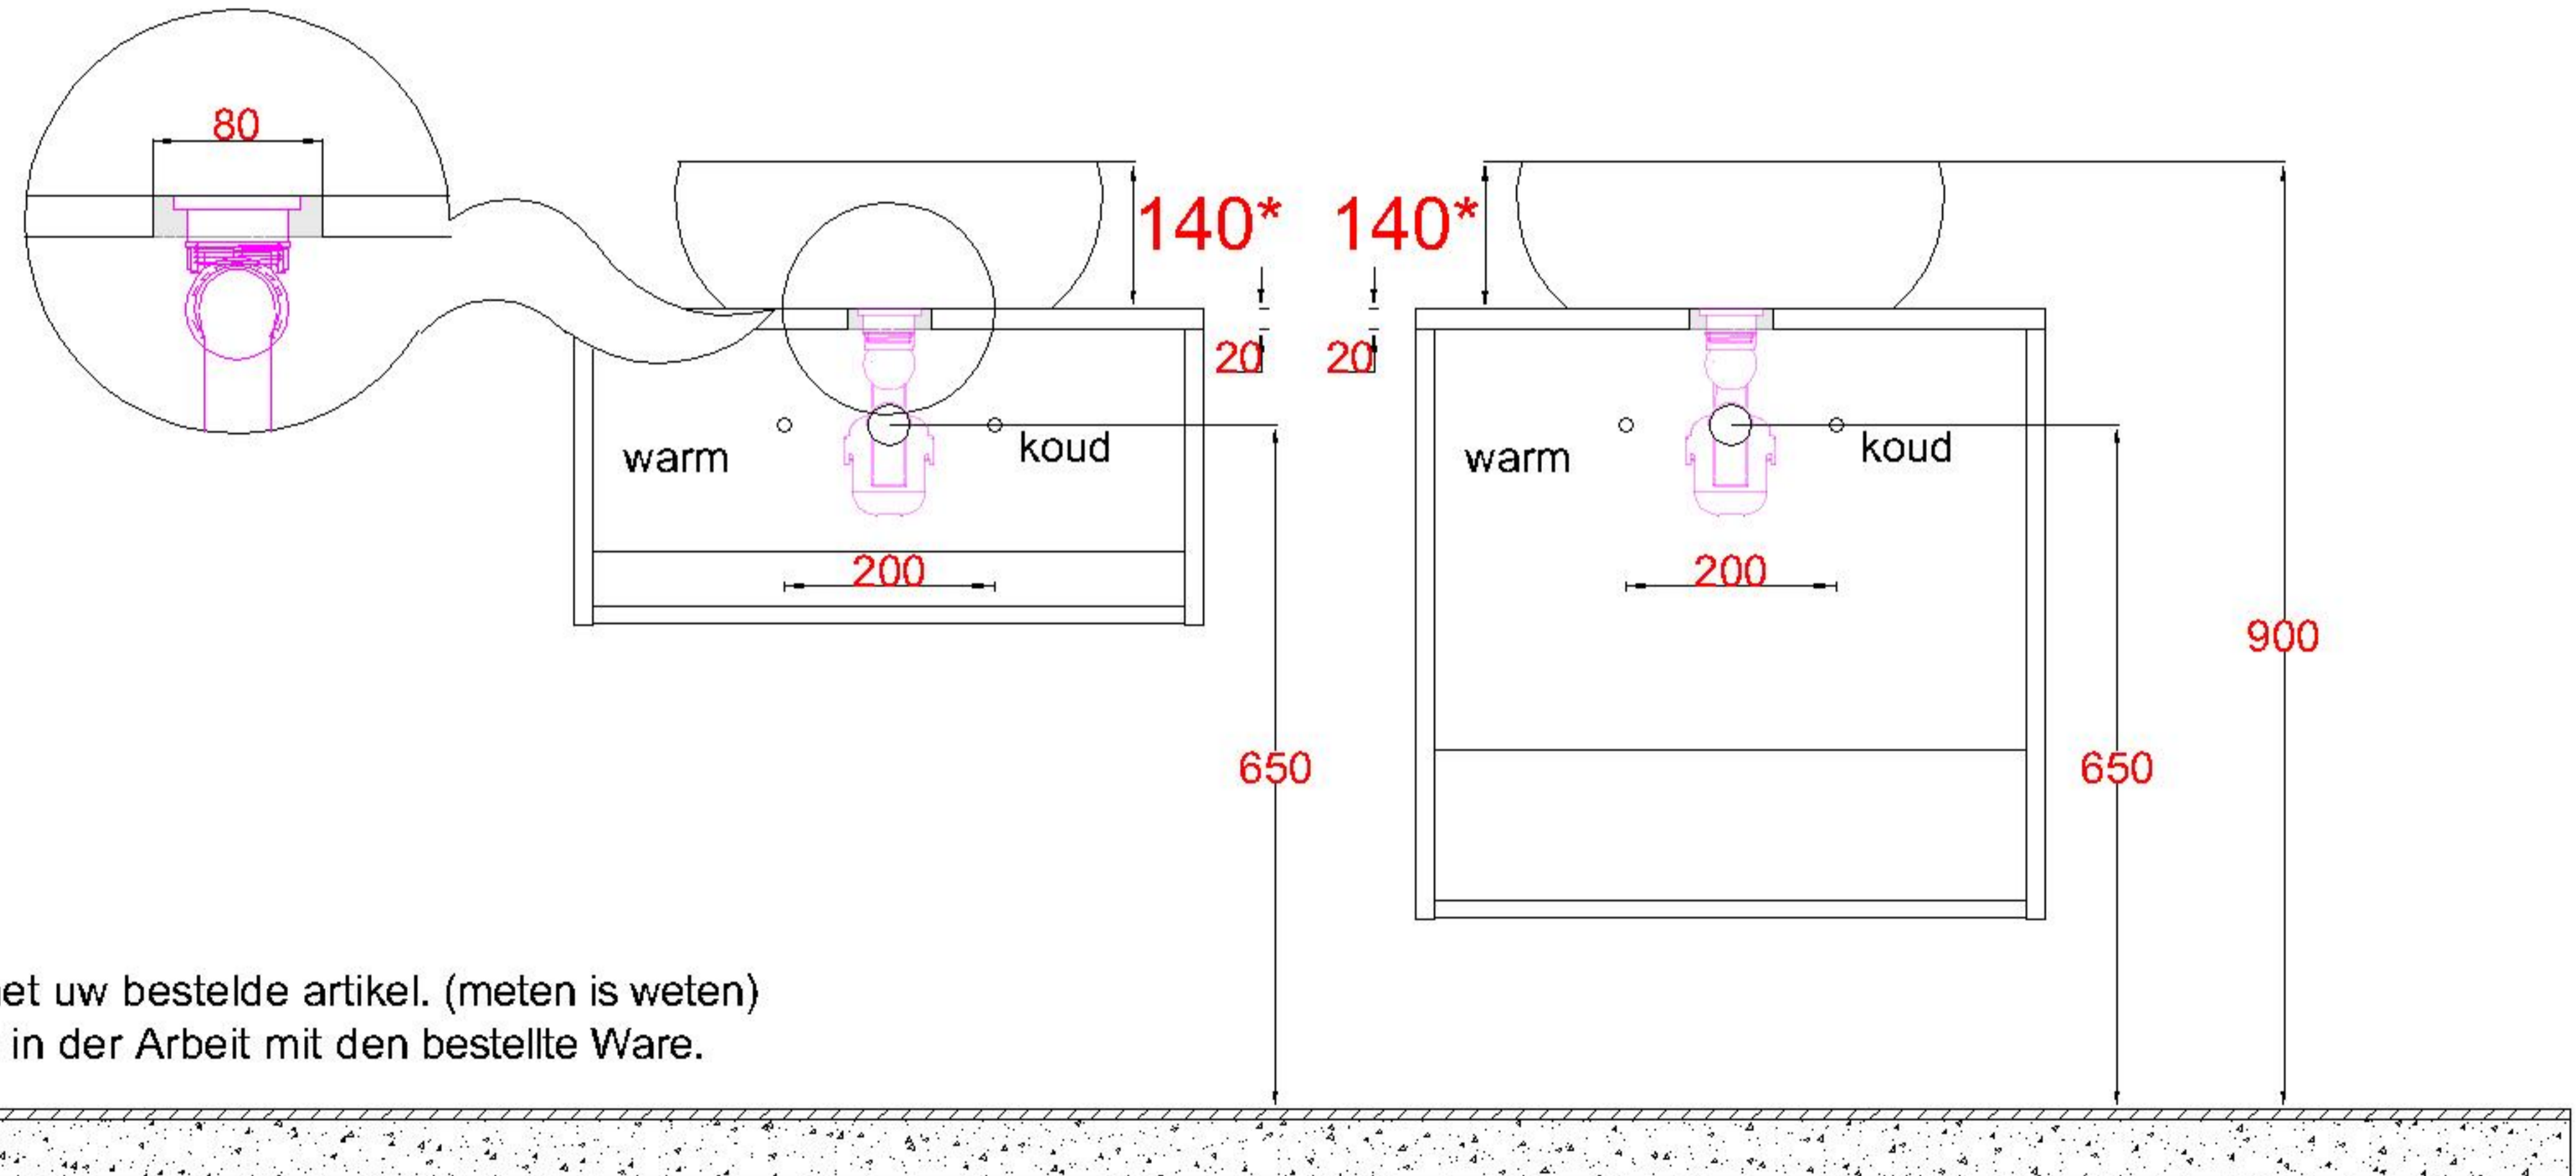

HPL20

Afvoerhoogten bij het gebruik van een opbouwkom zijn altijd **650mm** vanaf de afgewerkte vloer

***LET OP!** Ophanghoogten variëren per waskom!

Sluit de afvoer direct aan op de onderzijde kom zoals aangegeven in de algemene montagevoorschriften en garantiebepalingen