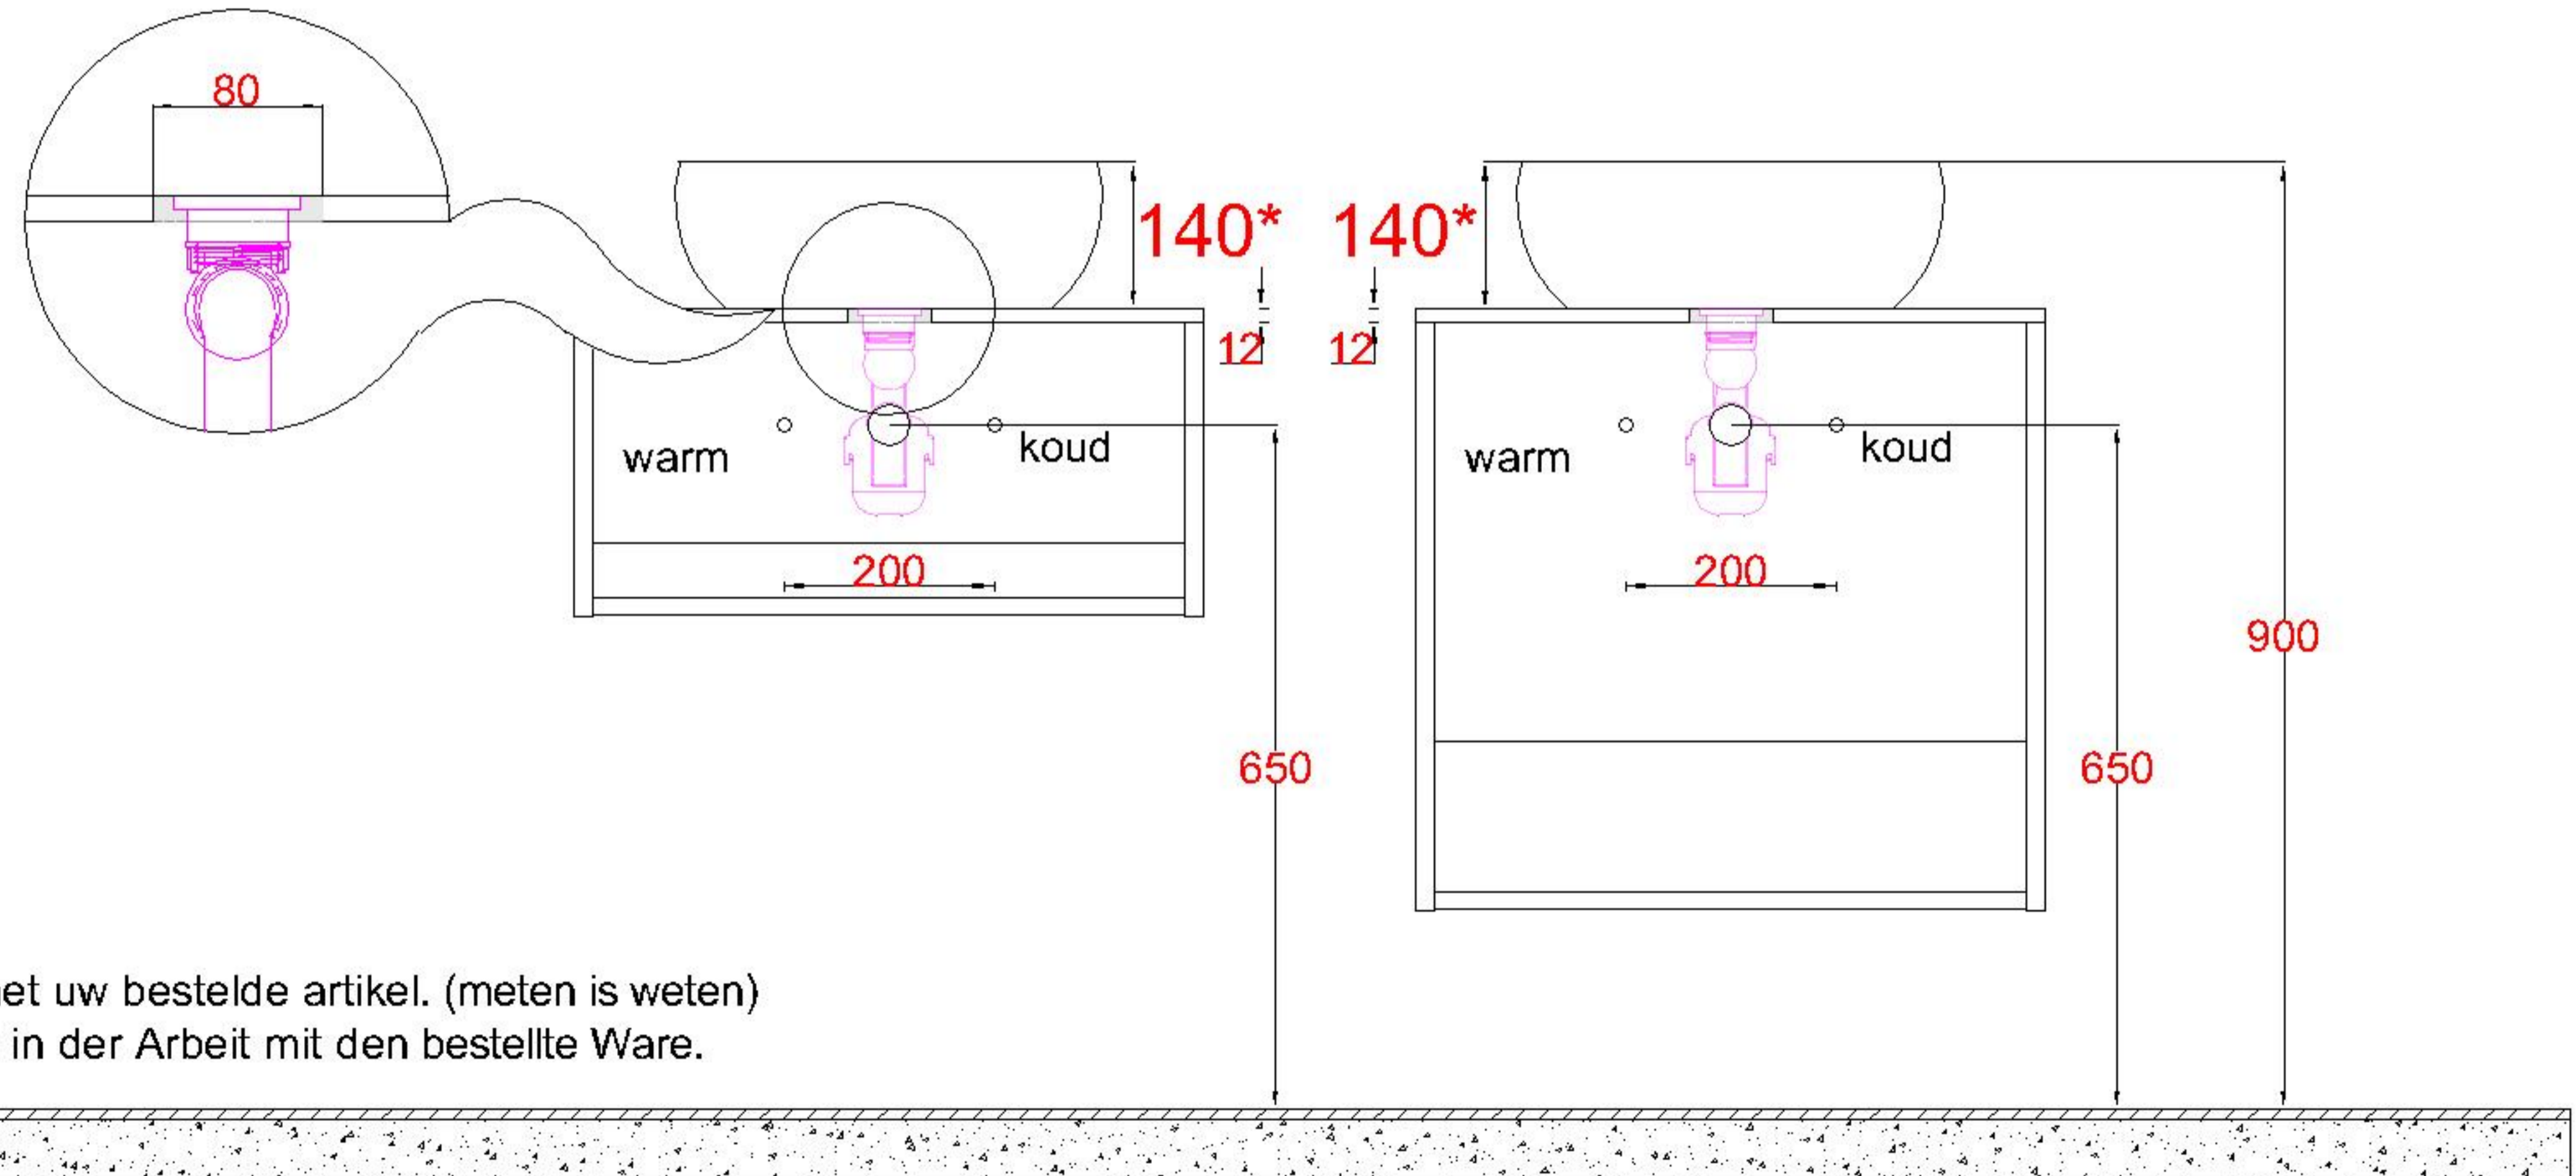

HIMACS

Afvoerhoogten bij het gebruik van een opbouwkom zijn altijd **650mm** vanaf de afgewerkte vloer

***LET OP!** Ophanghoogten variëren per waskom!

Sluit de afvoer direct aan op de onderzijde kom zoals aangegeven in de algemene montagevoorschriften en garantiebepalingen