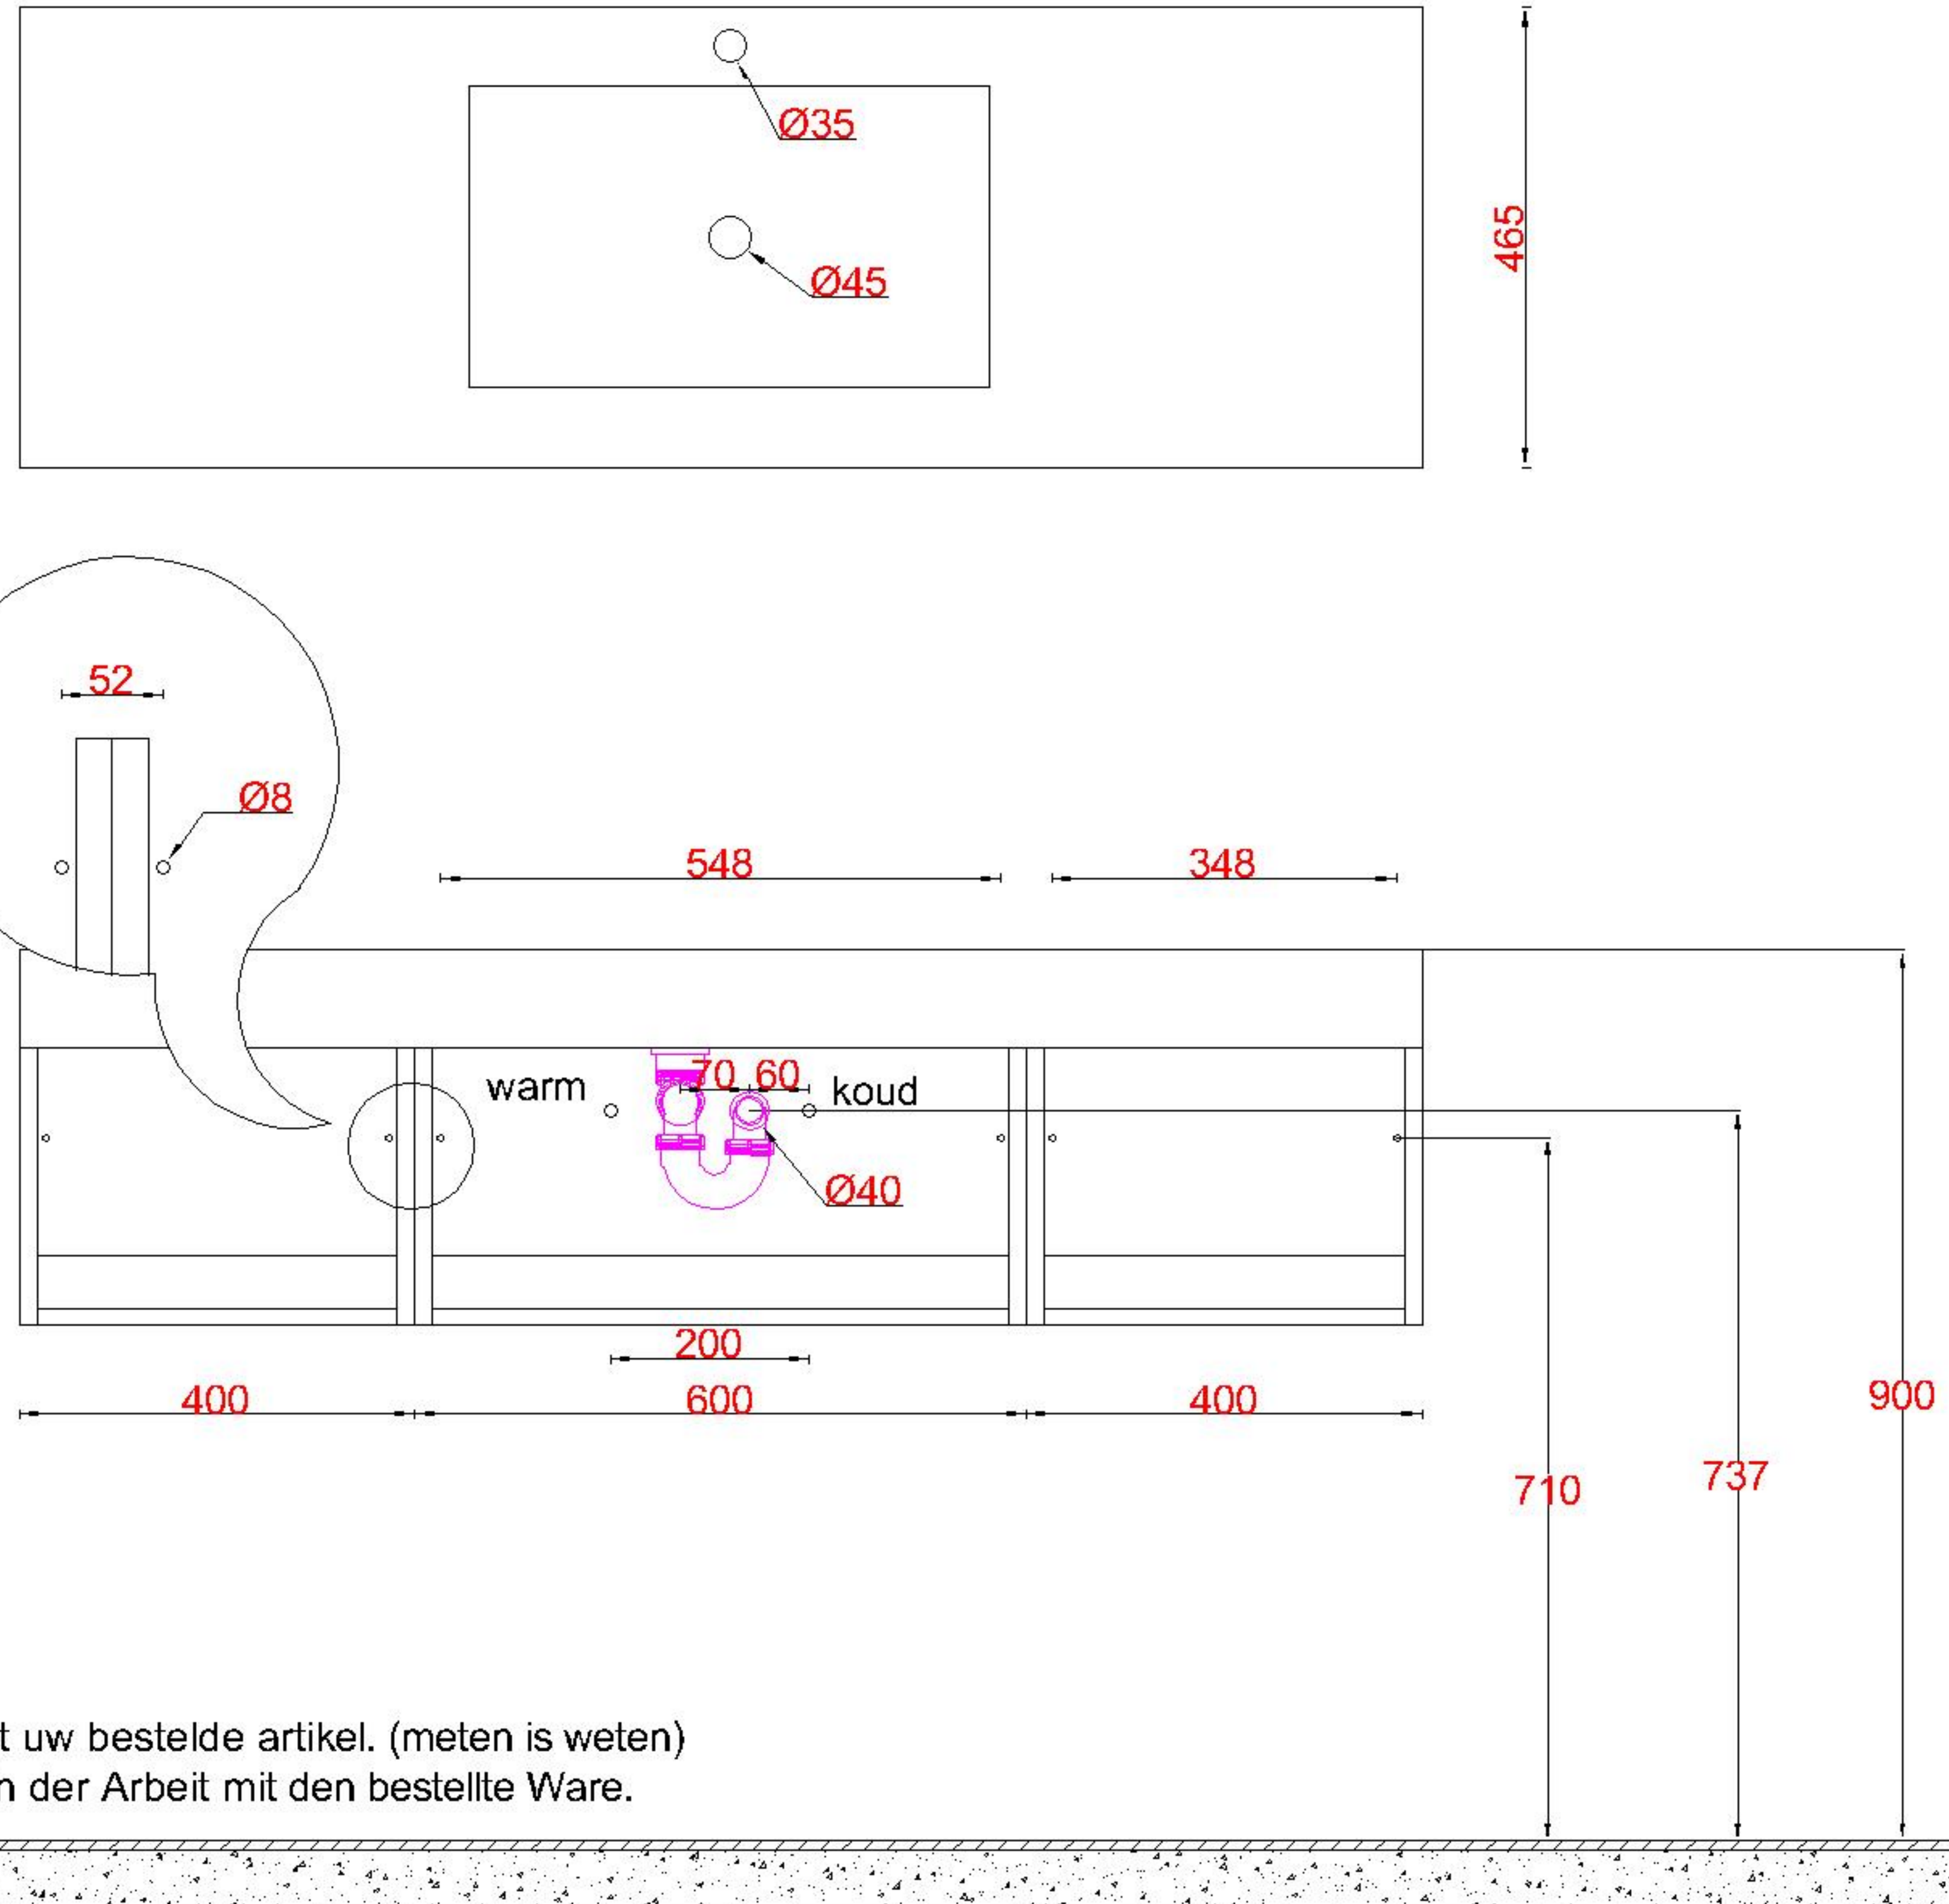

# Wastafelblad

1x WK 460 NLL-C  
1x WB 460-701

1x WK 460 NLM-C  
8x WB 460 (L+M+R)

1x WK 460 NLR-C

**LET OP:** Controleer maten altijd in het werk met uw bestelde artikel. (meten is weten)

**ACHTUNG:** Prüfen Sie stets die Dimensionen in der Arbeit mit den bestellte Ware.