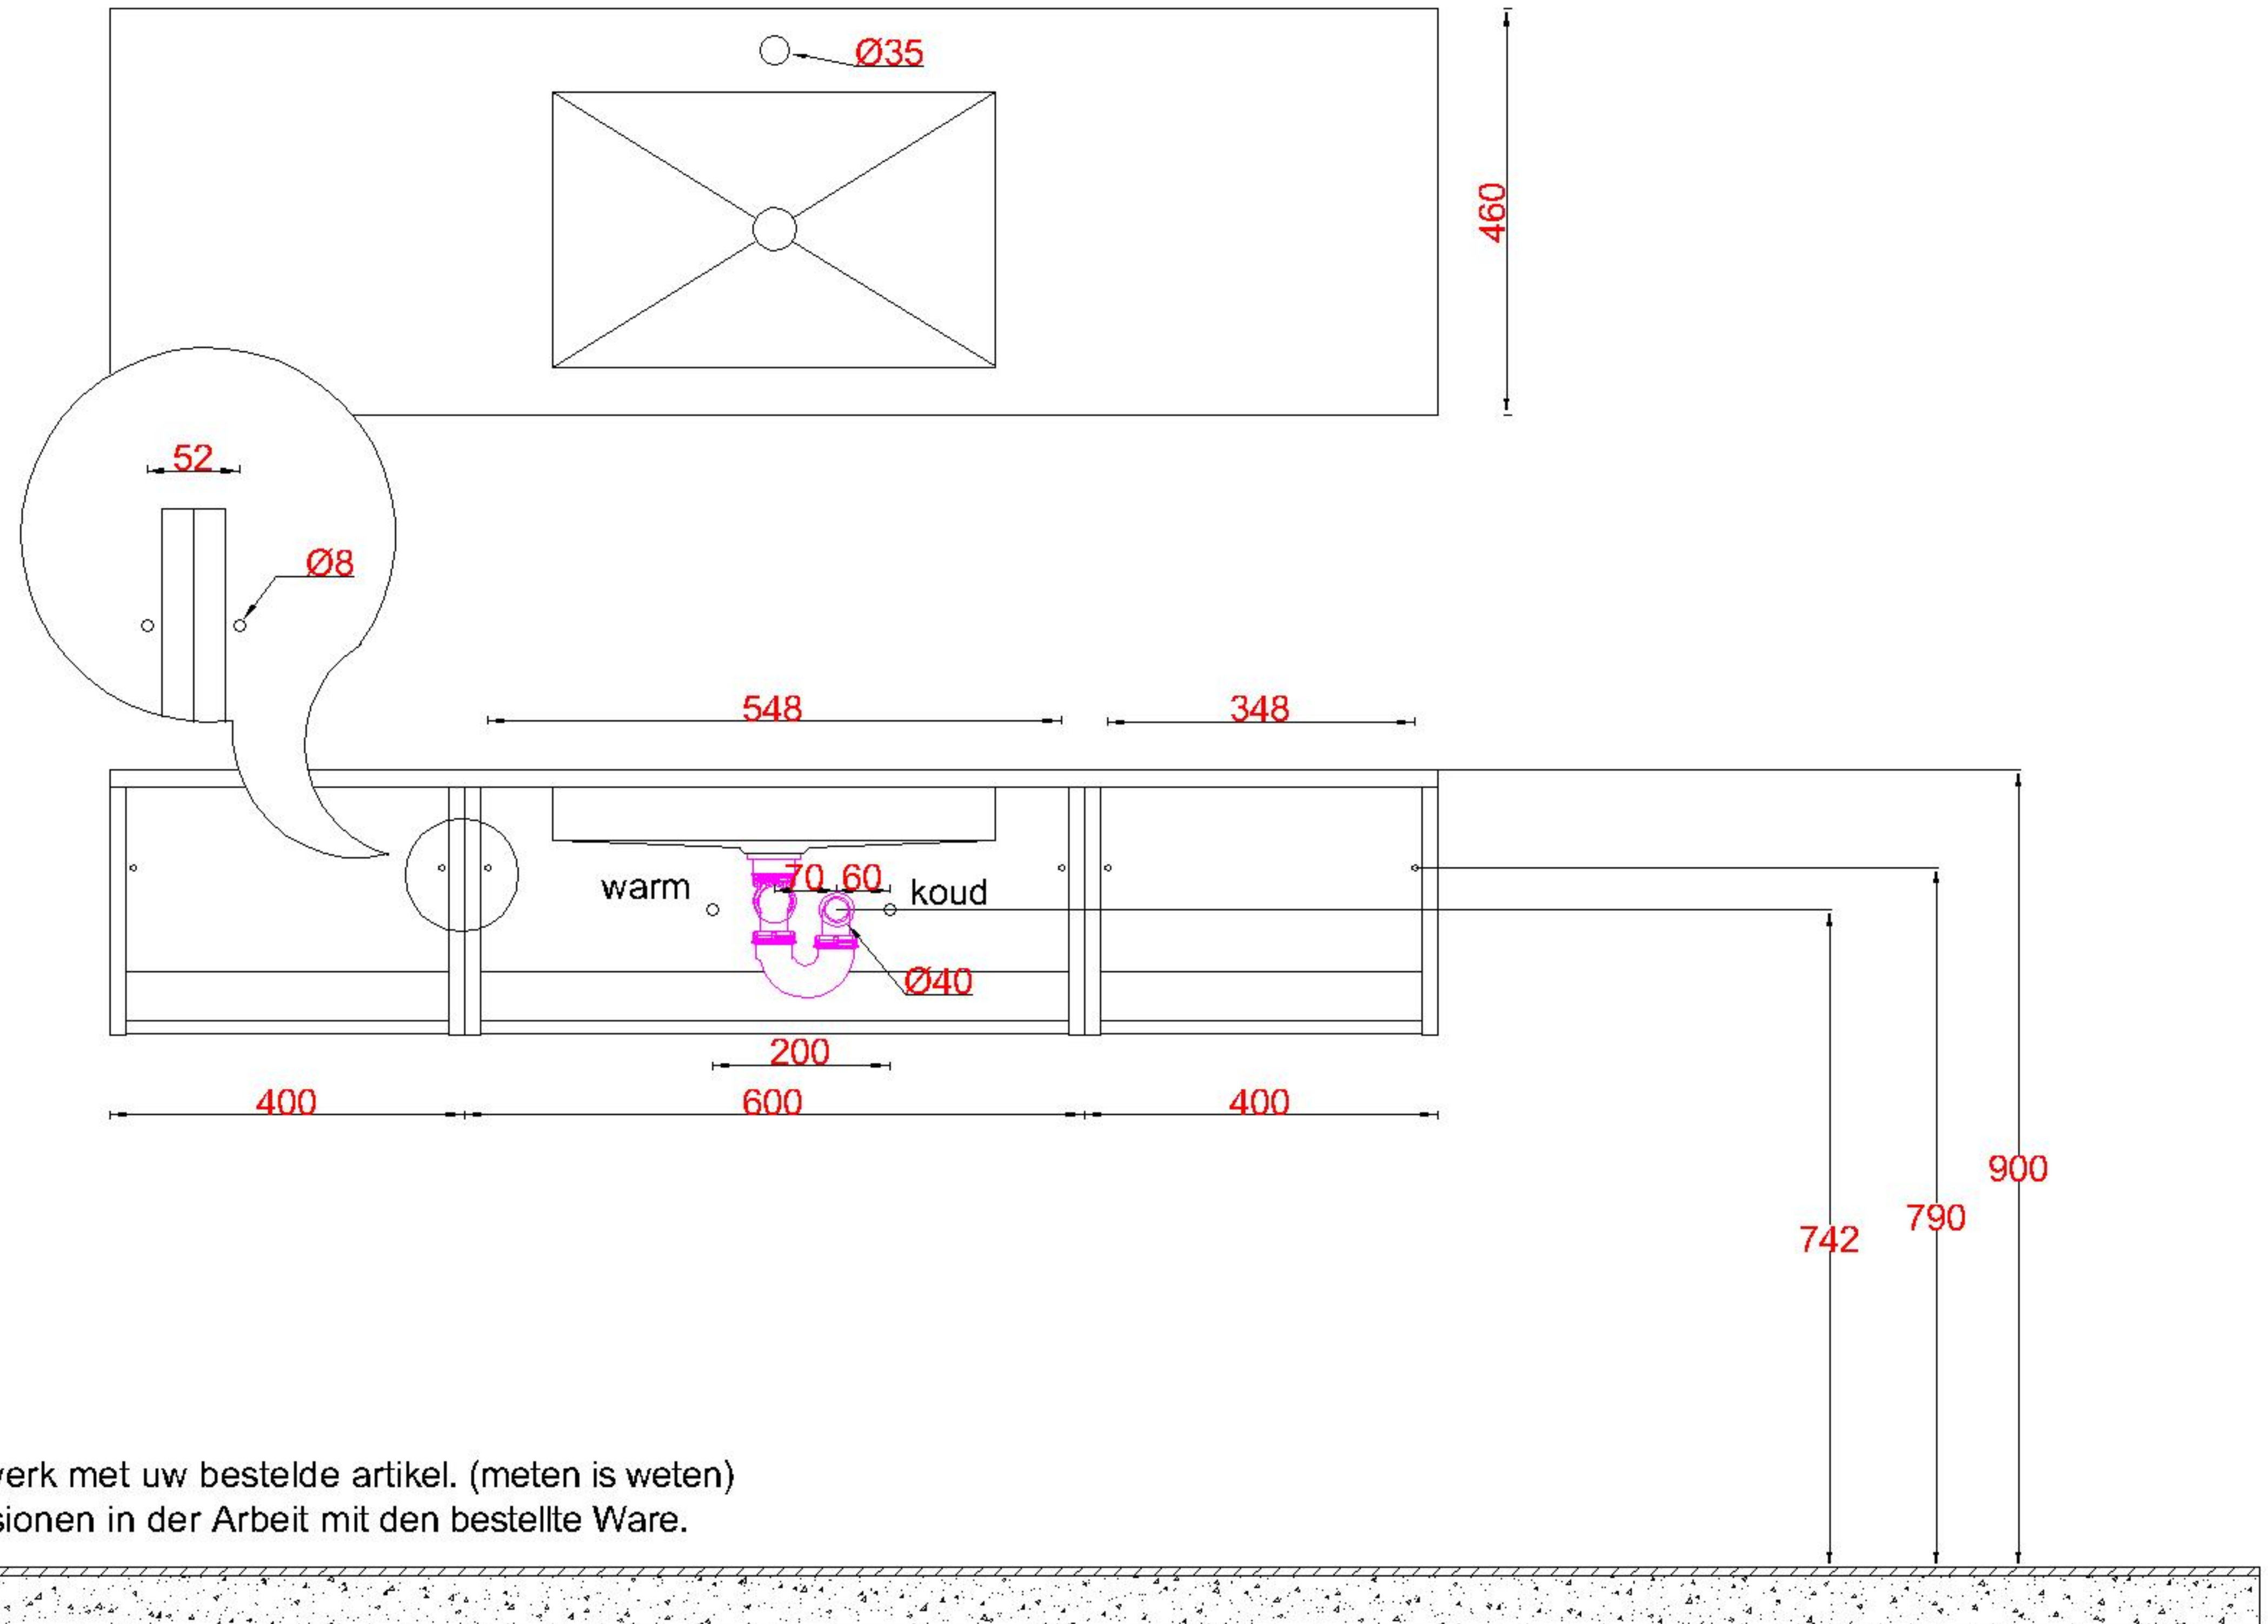

Wastafelblad

1x WK 460 NLL-C
1x WC 460-701

1x WK 460 NLM-C
8x WC 460 (L+M+R)

1x WK 460 NLR-C

LET OP: Controleer maten altijd in het werk met uw bestelde artikel. (meten is weten)

ACHTUNG: Prüfen Sie stets die Dimensionen in der Arbeit mit den bestellte Ware.