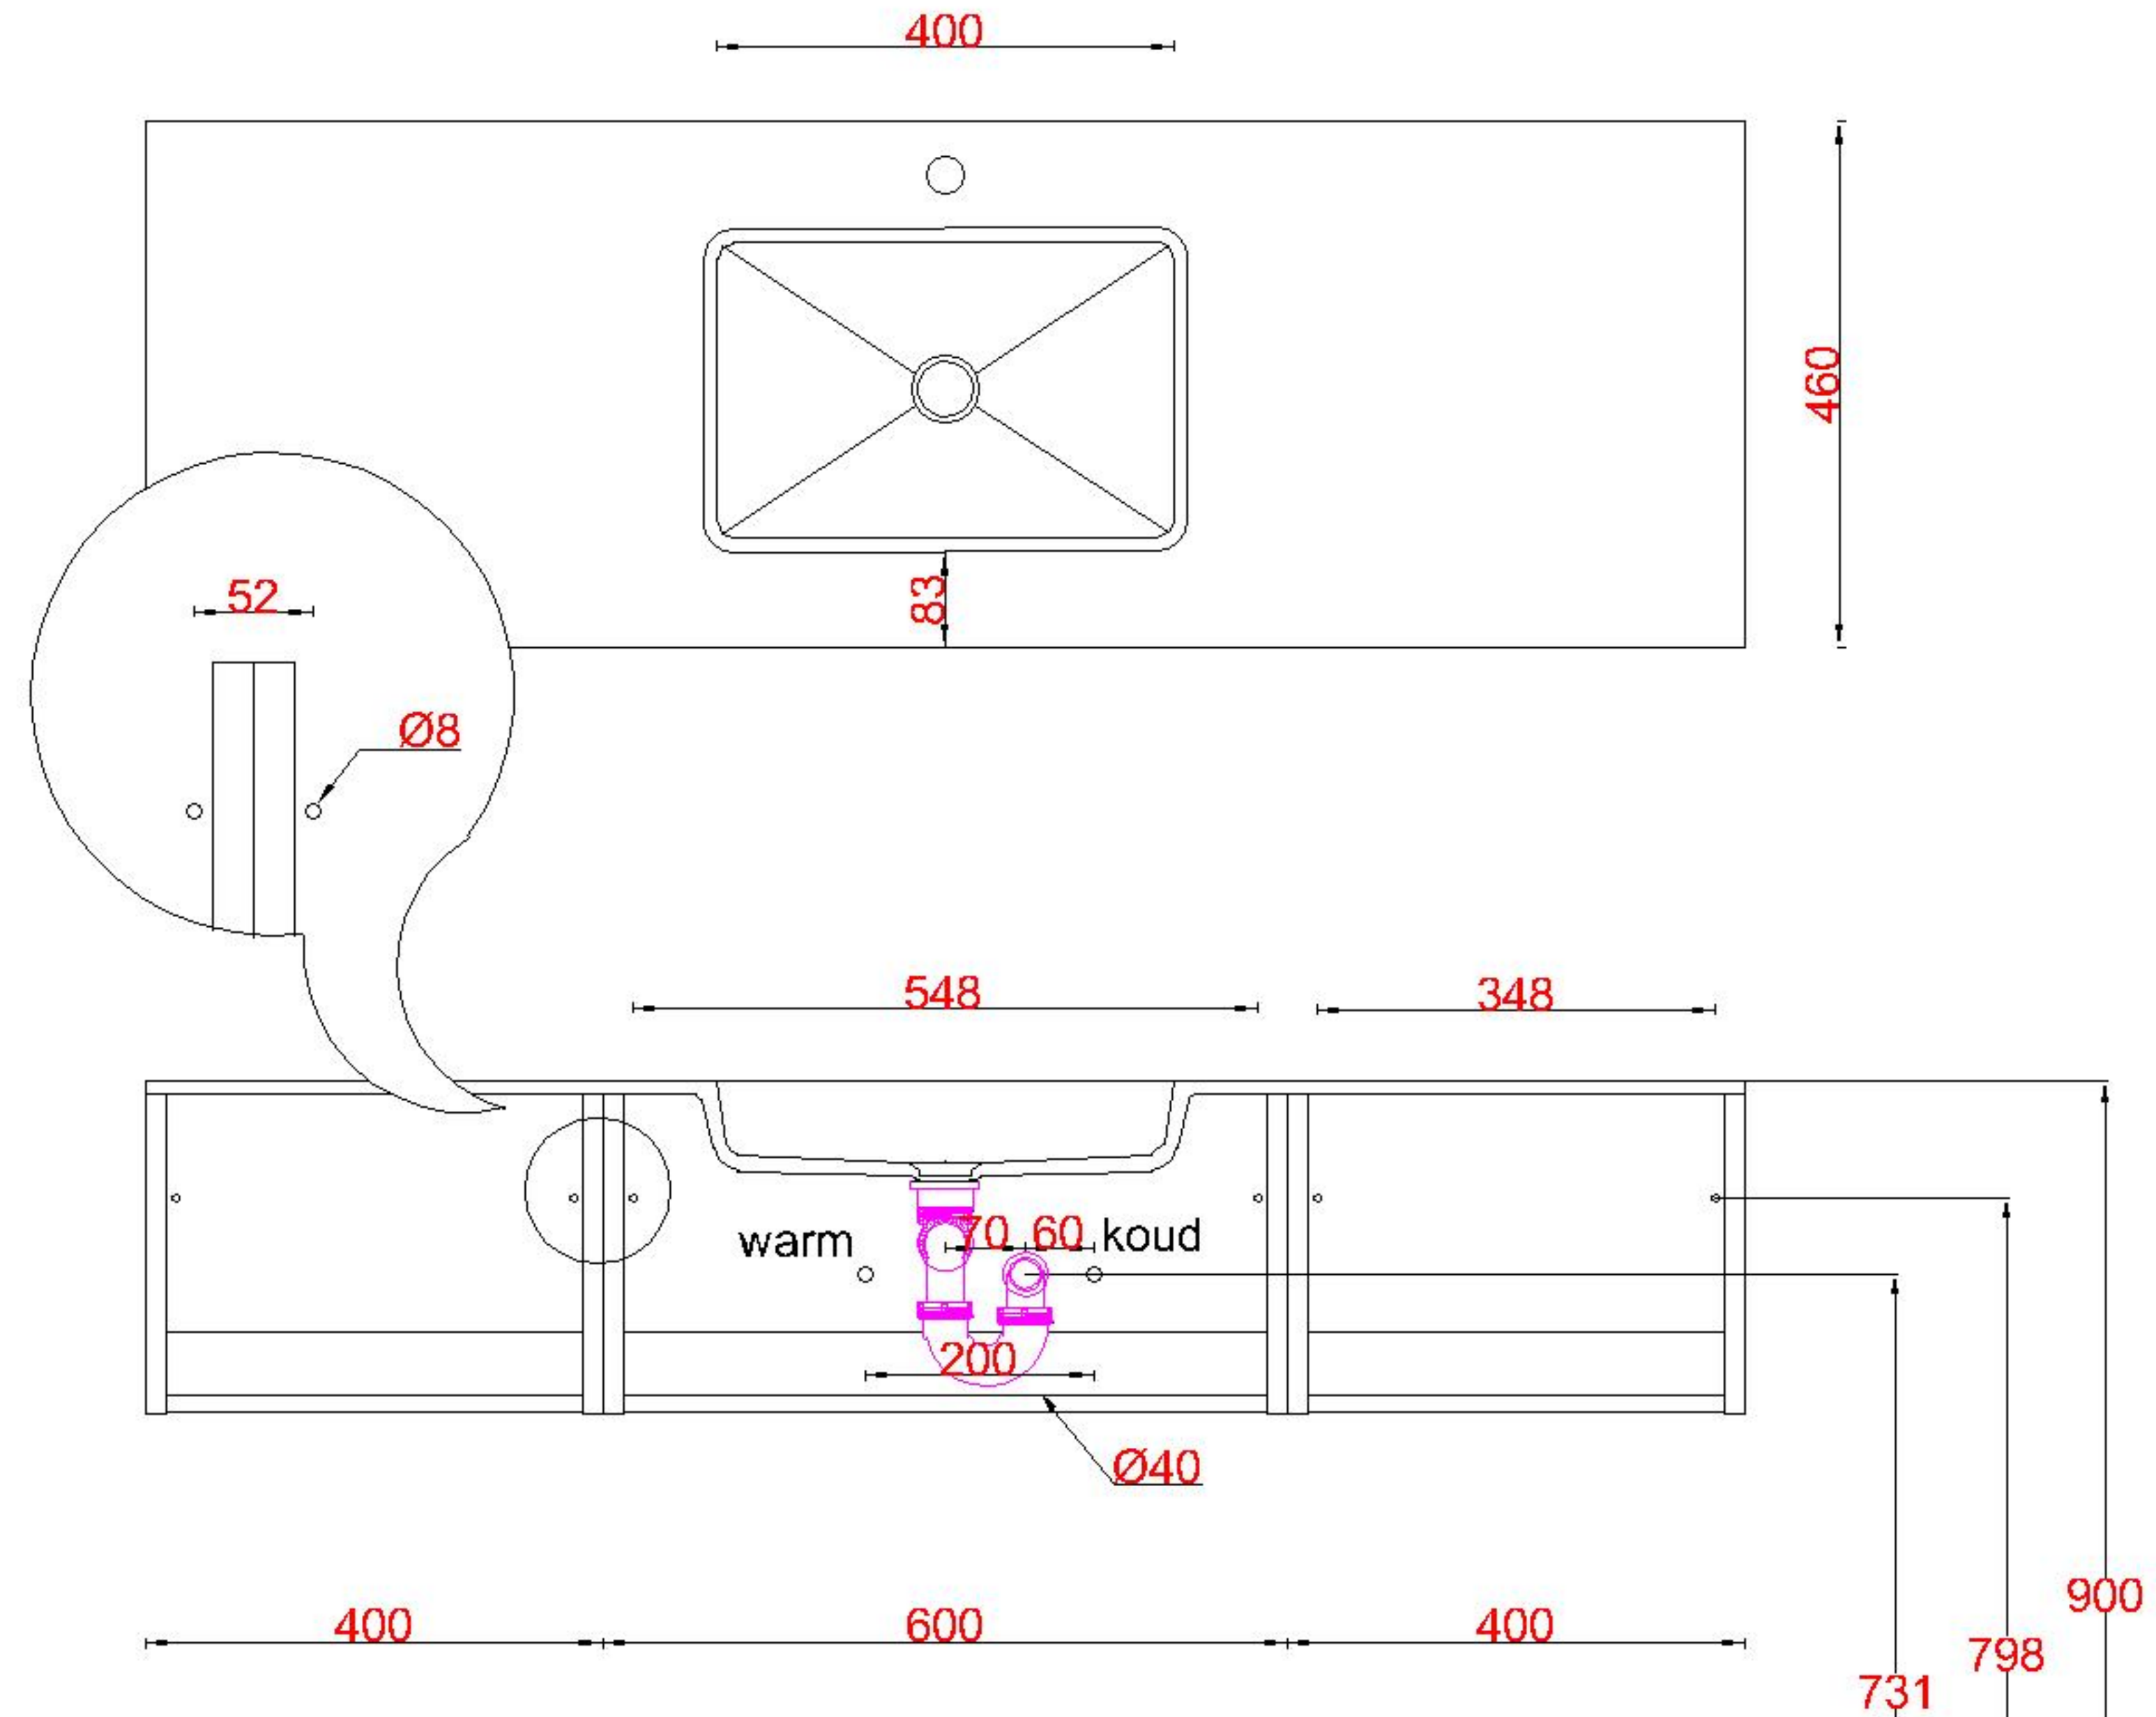

# Wastafelblad

1x WK 460 NLL-C  
1x WS 463-601

1x WK 460 NLM-C  
8x WS 463 (L+R)

1x WK 460 NLR-C

**LET OP:** Controleer maten altijd in het werk met uw bestelde artikel. (meten is weten)

**ACHTUNG:** Prüfen Sie stets die Dimensionen in der Arbeit mit den bestellte Ware.