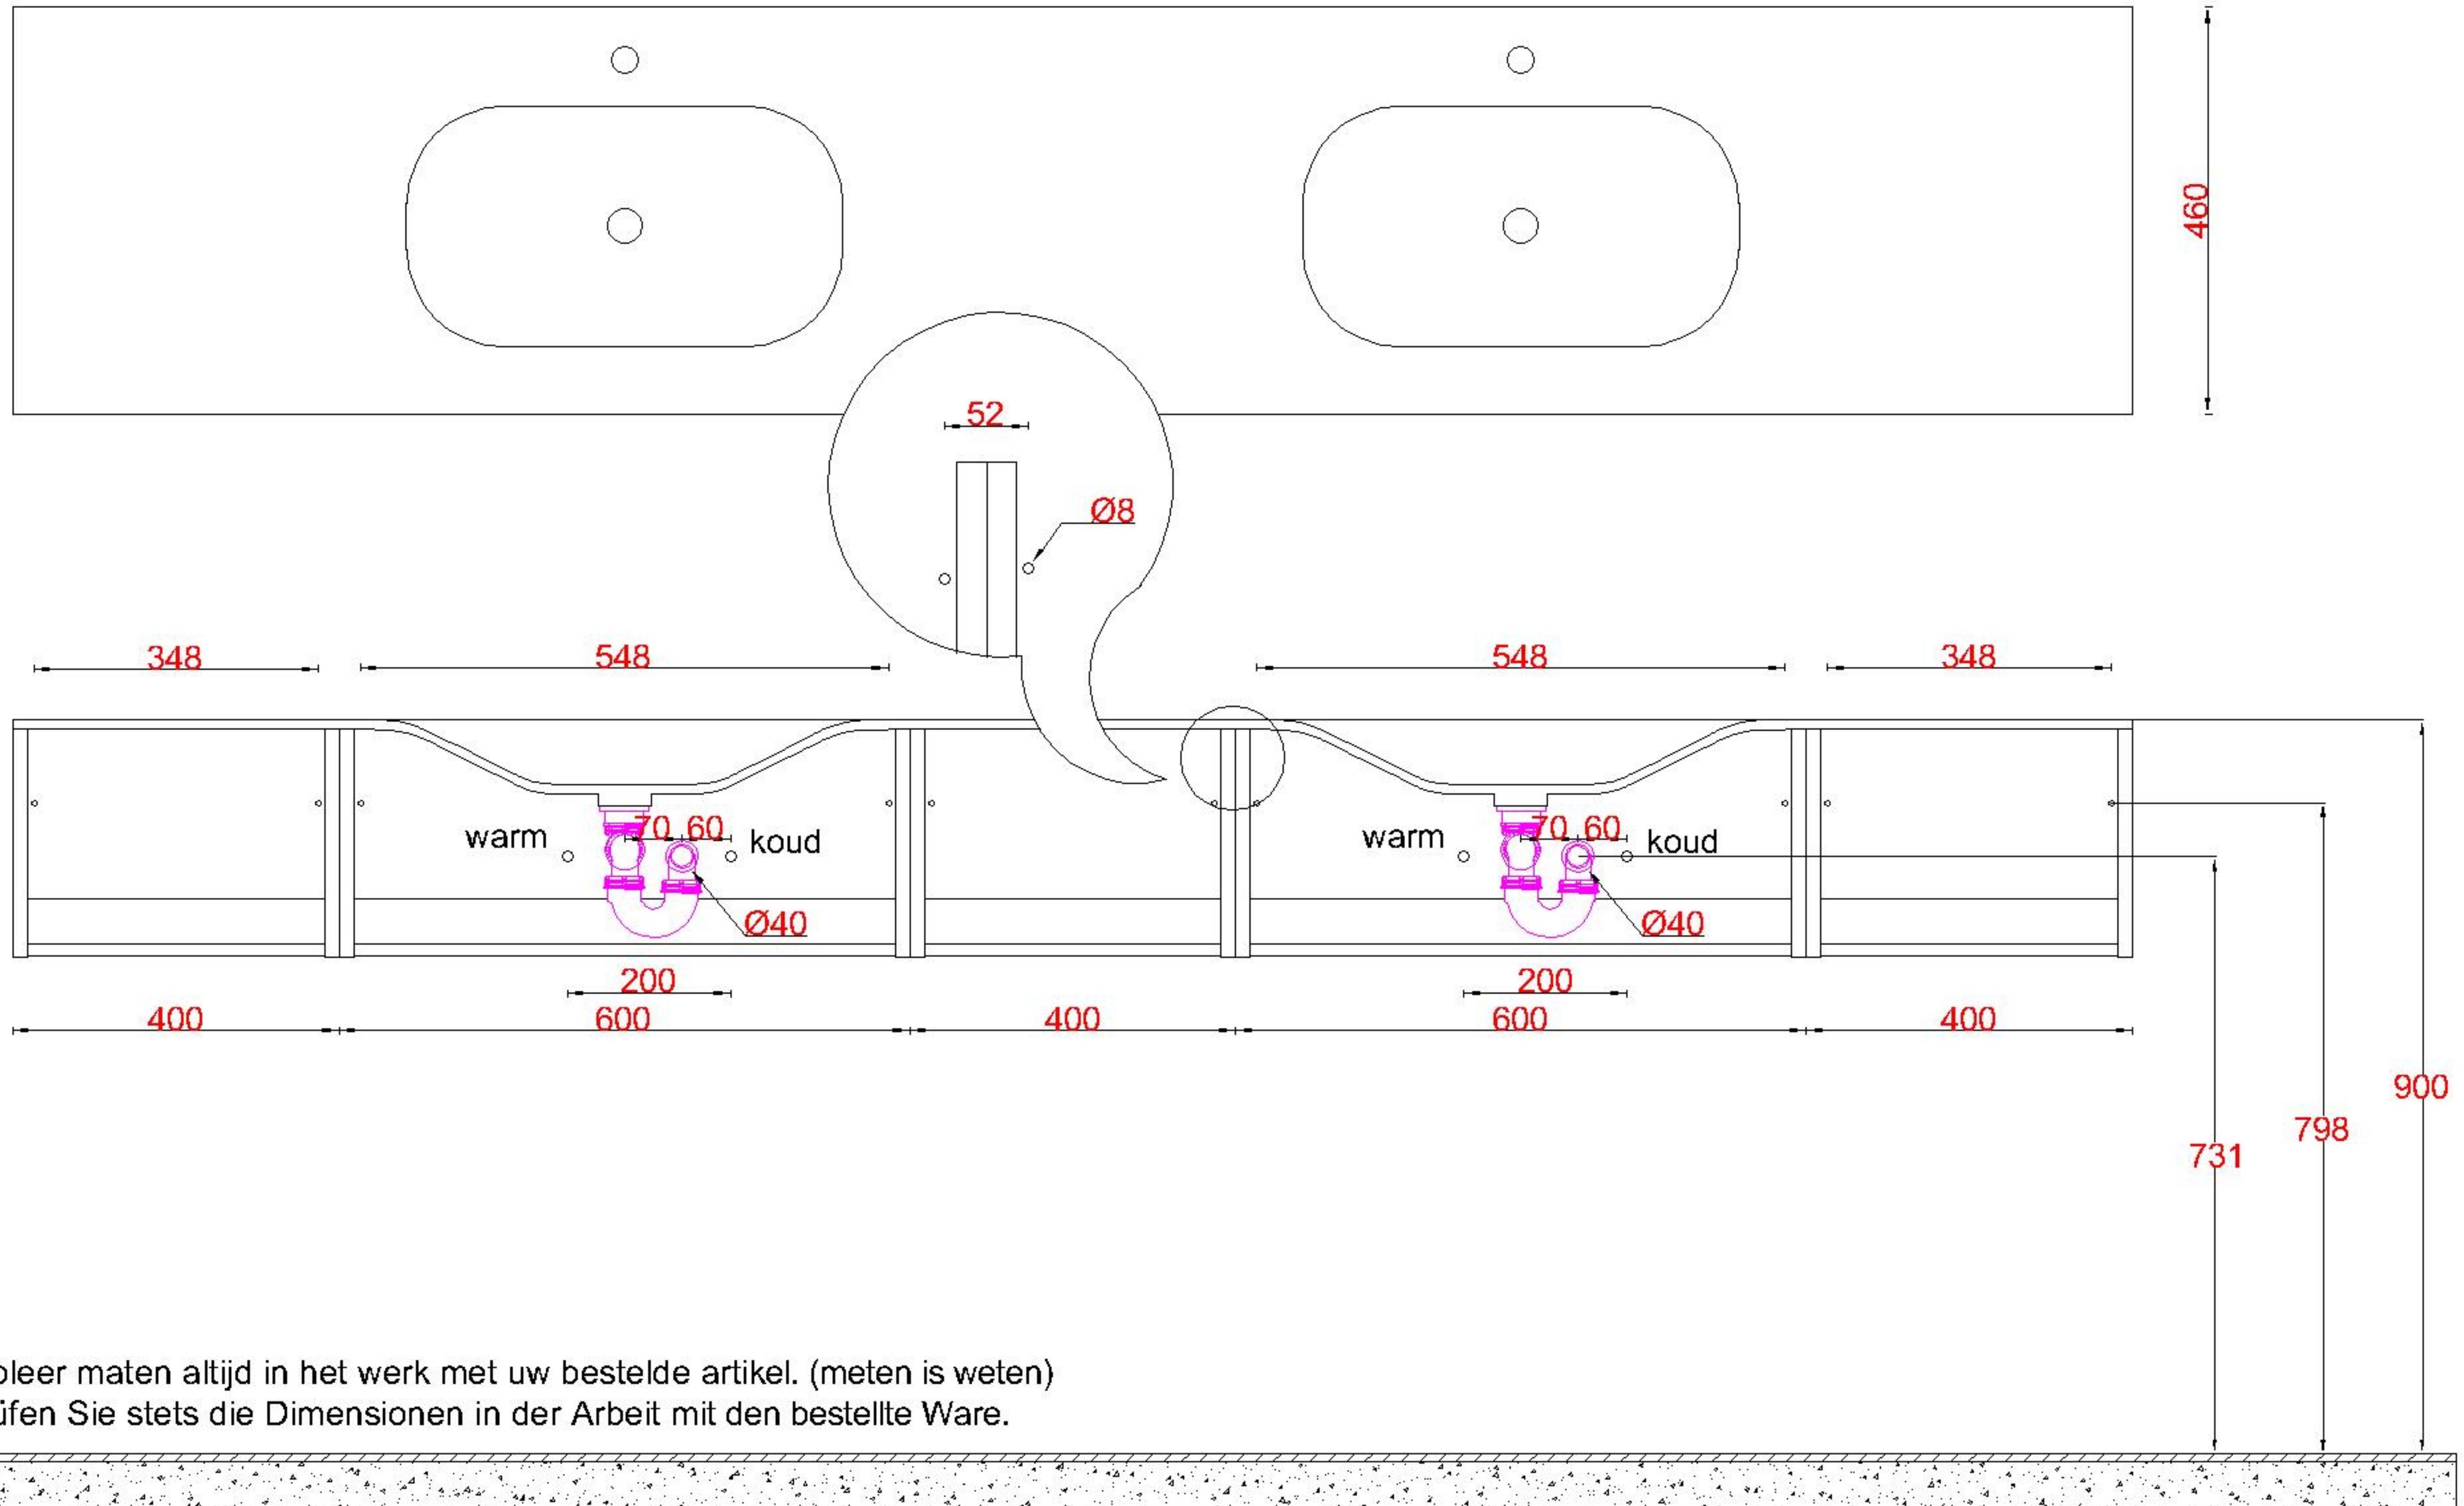

Wastafelblad

1x WK 460 NLL-C
2x WS 460-701

3x WK 460 NLM-C
12x WS 460 (L+M+R)

1x WK 460 NLR-C

LET OP: Controleer maten altijd in het werk met uw bestelde artikel. (meten is weten)

ACHTUNG: Prüfen Sie stets die Dimensionen in der Arbeit mit den bestellte Ware.