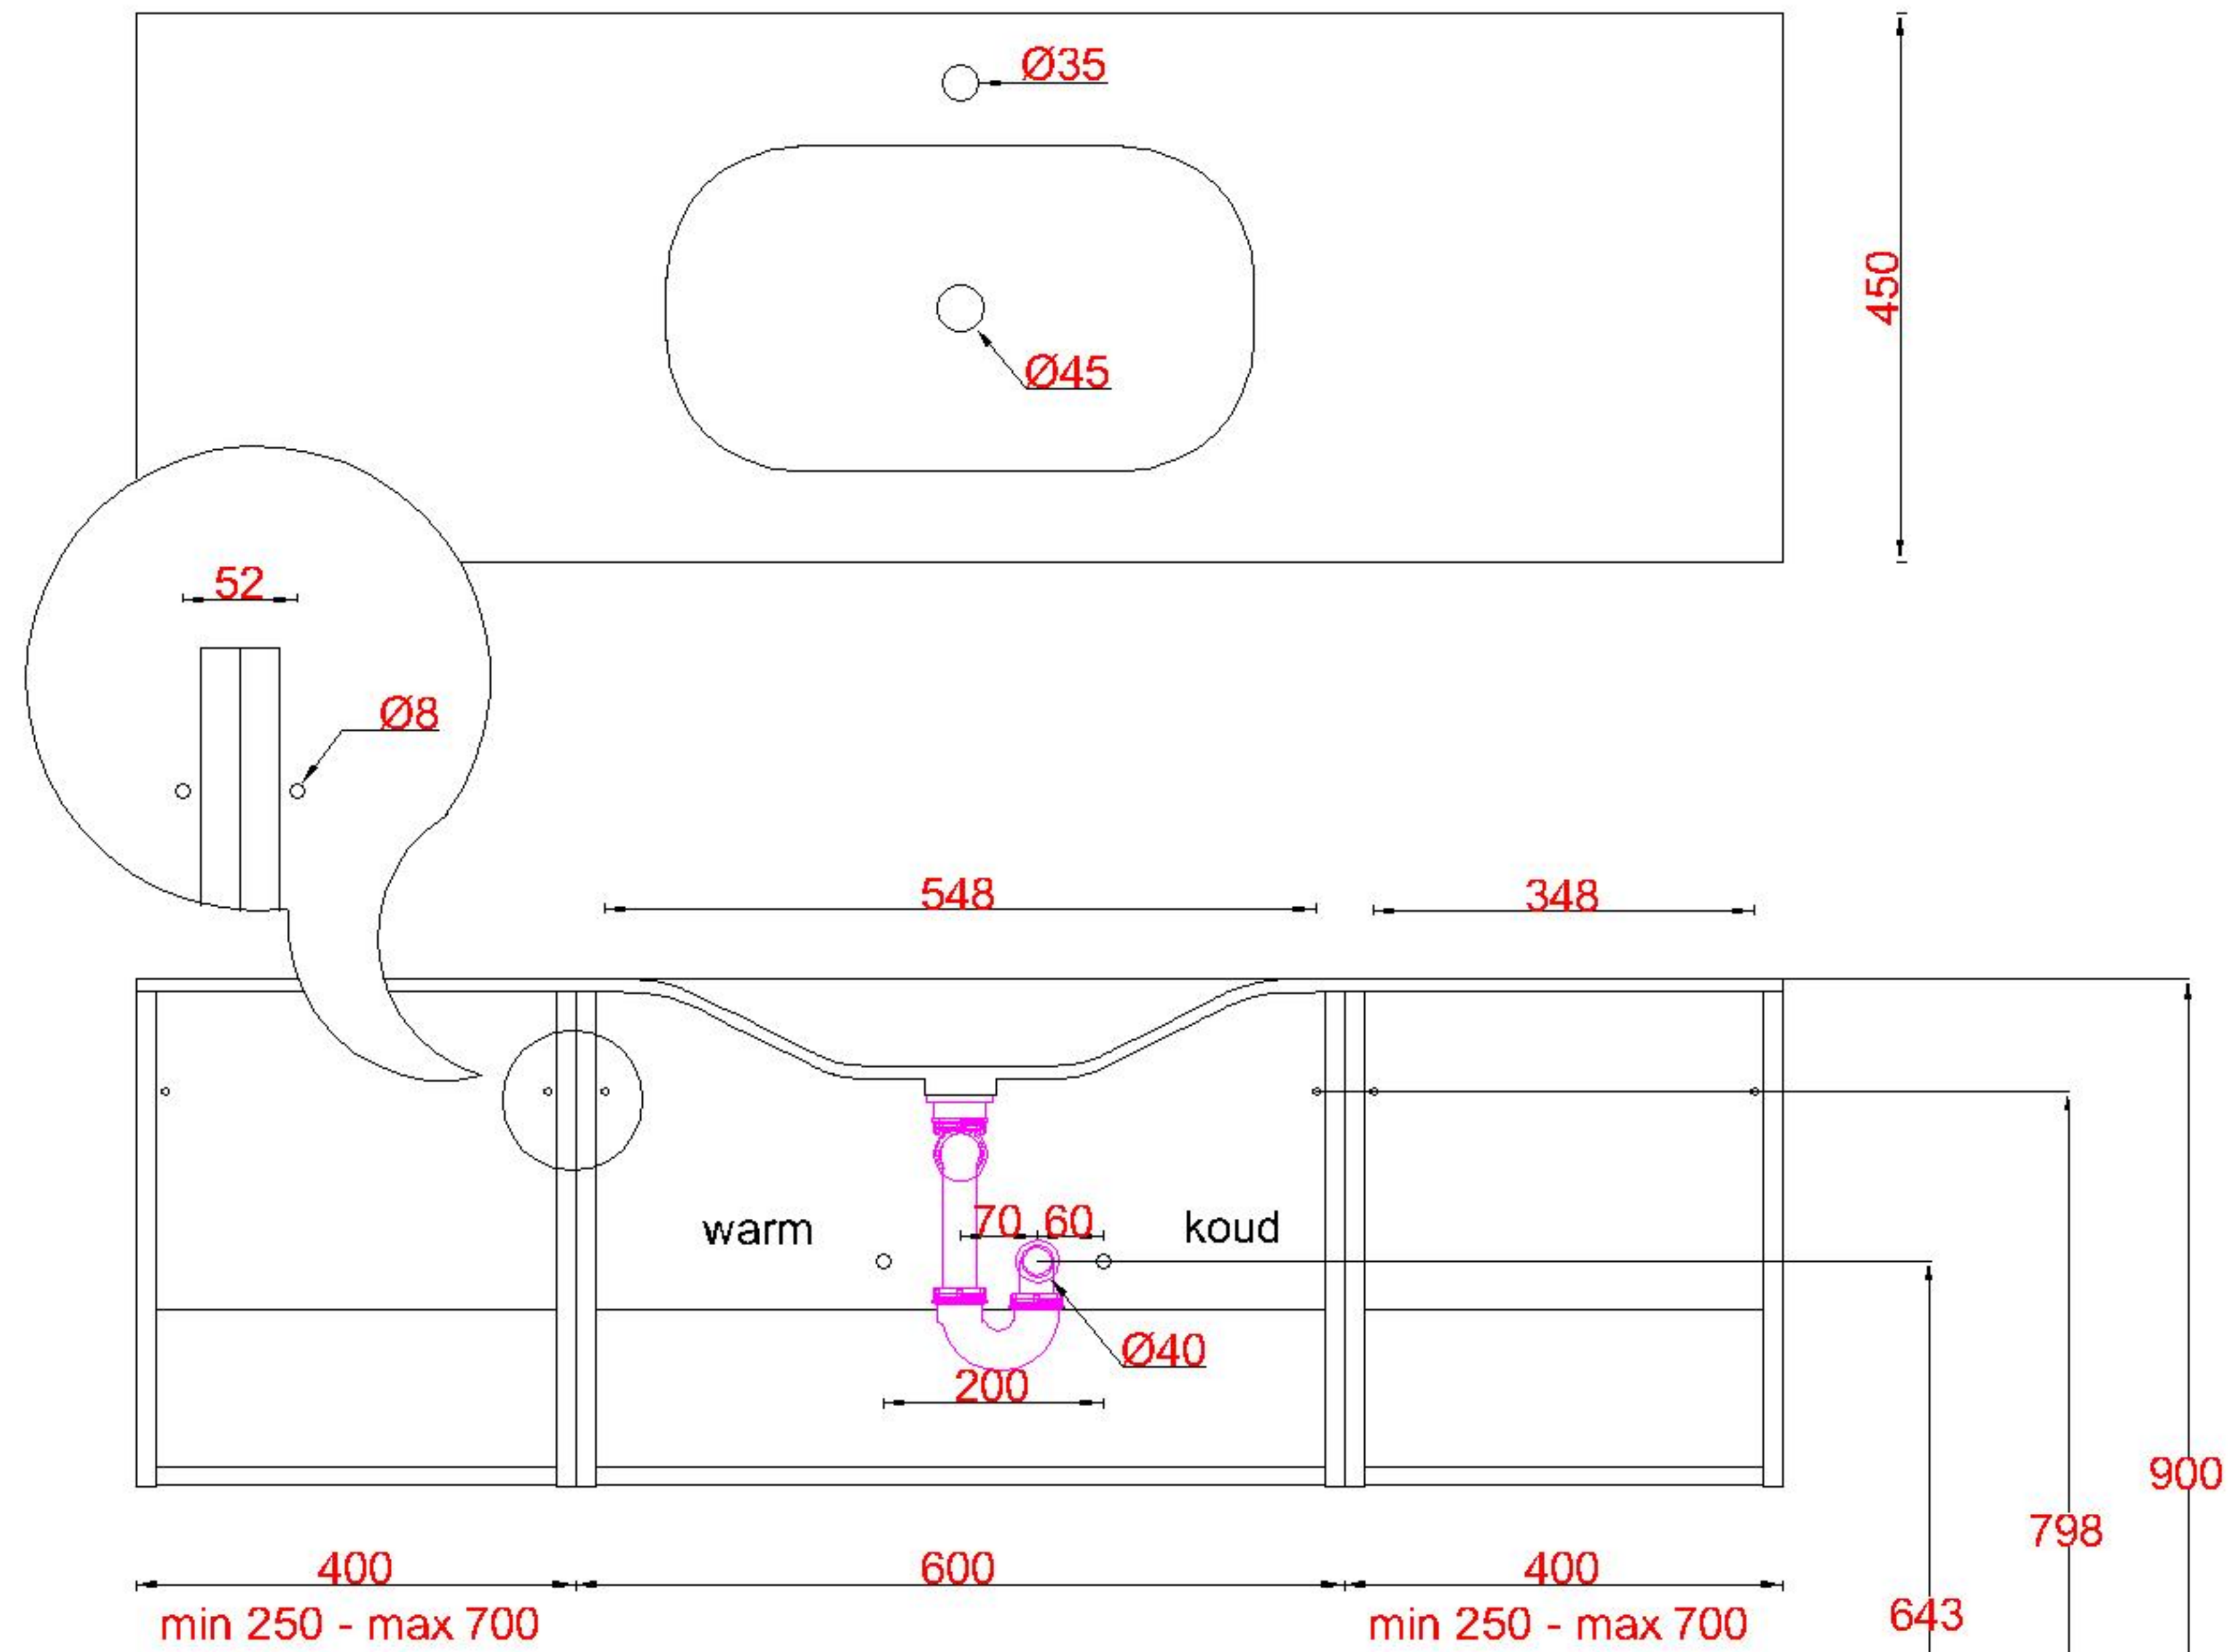

Wastafelblad

1x WK 461 NLL-C / WK 462 NLL-C
1x WS 460-701

1x WK 461 NLM-C / WK 462 NLL-C
8x WS 460 (L+M+R)

1x WK 461 NLR-C / WK 462 NLR-C

LET OP: Controleer maten altijd in het werk met uw bestelde artikel. (meten is weten)

ACHTUNG: Prüfen Sie stets die Dimensionen in der Arbeit mit den bestellte Ware.