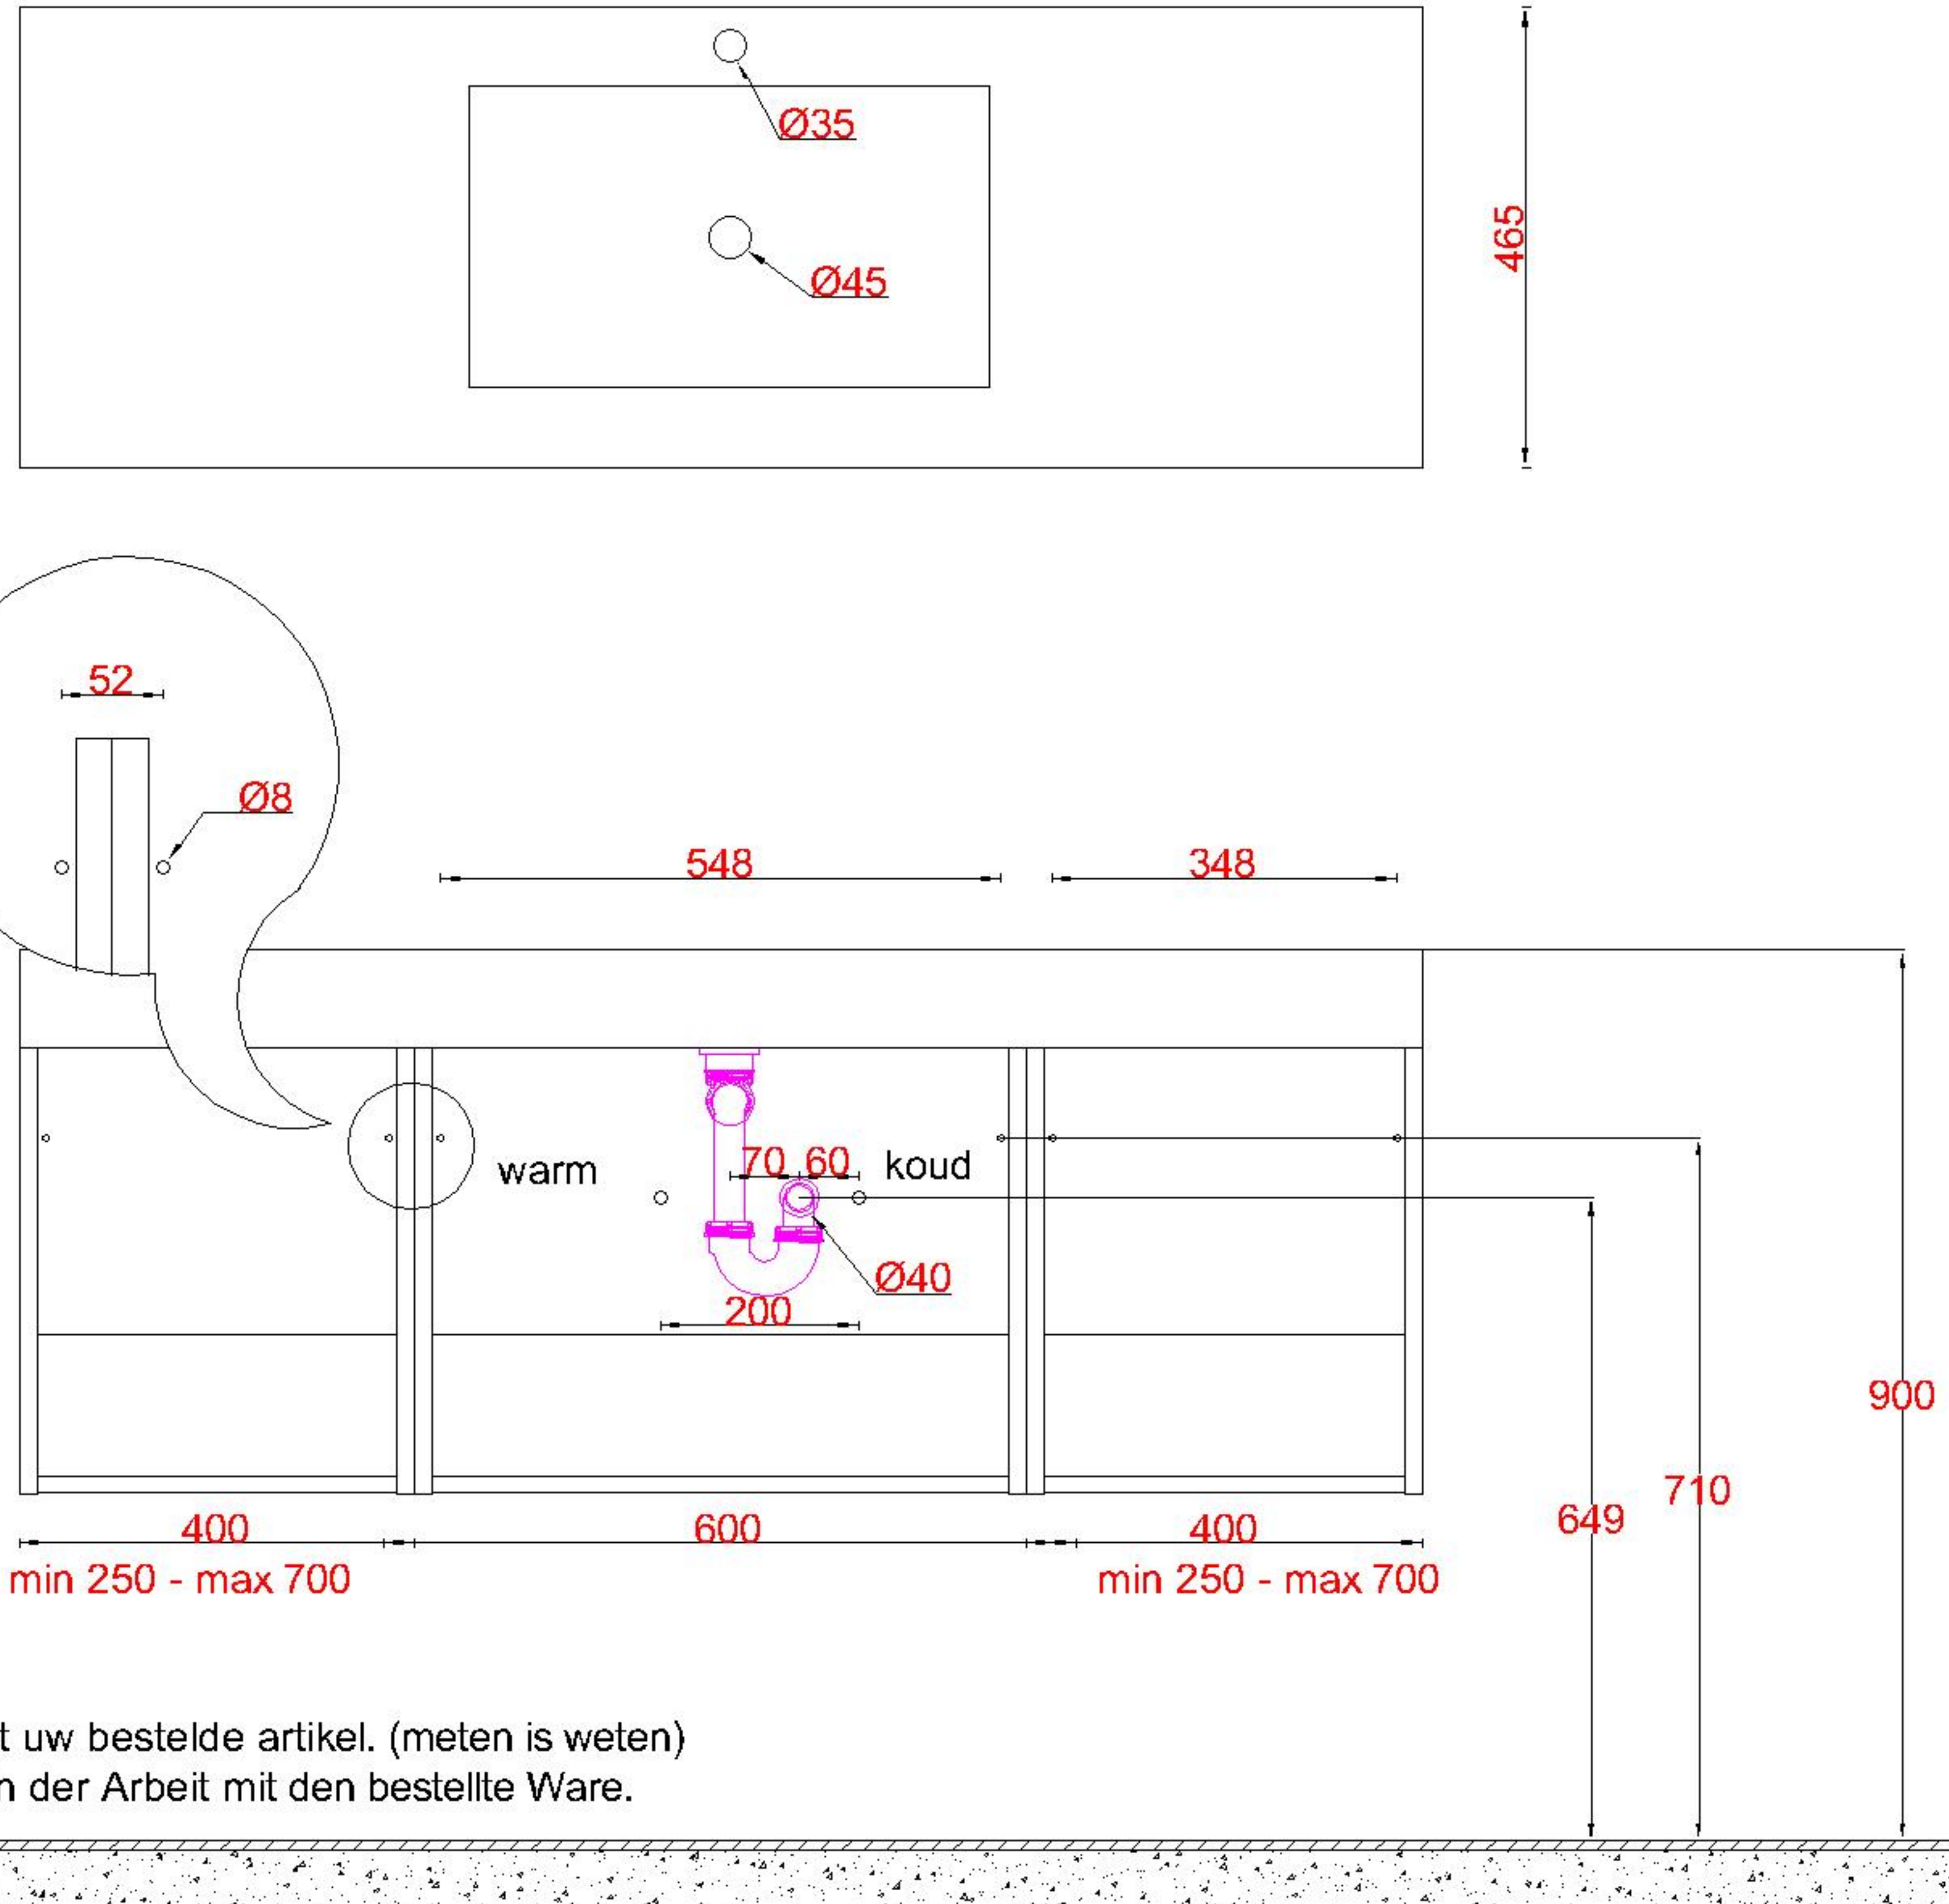

Wastafelblad

1x WK 461 NLL-C / WK 462 NLL-C
1x WB 460-701

1x WK 461 NLM-C / WK 462 NLL-C
8x WB 460 (L+M+R)

1x WK 461 NLR-C / WK 462 NLR-C

LET OP: Controleer maten altijd in het werk met uw bestelde artikel. (meten is weten)

ACHTUNG: Prüfen Sie stets die Dimensionen in der Arbeit mit den bestellte Ware.