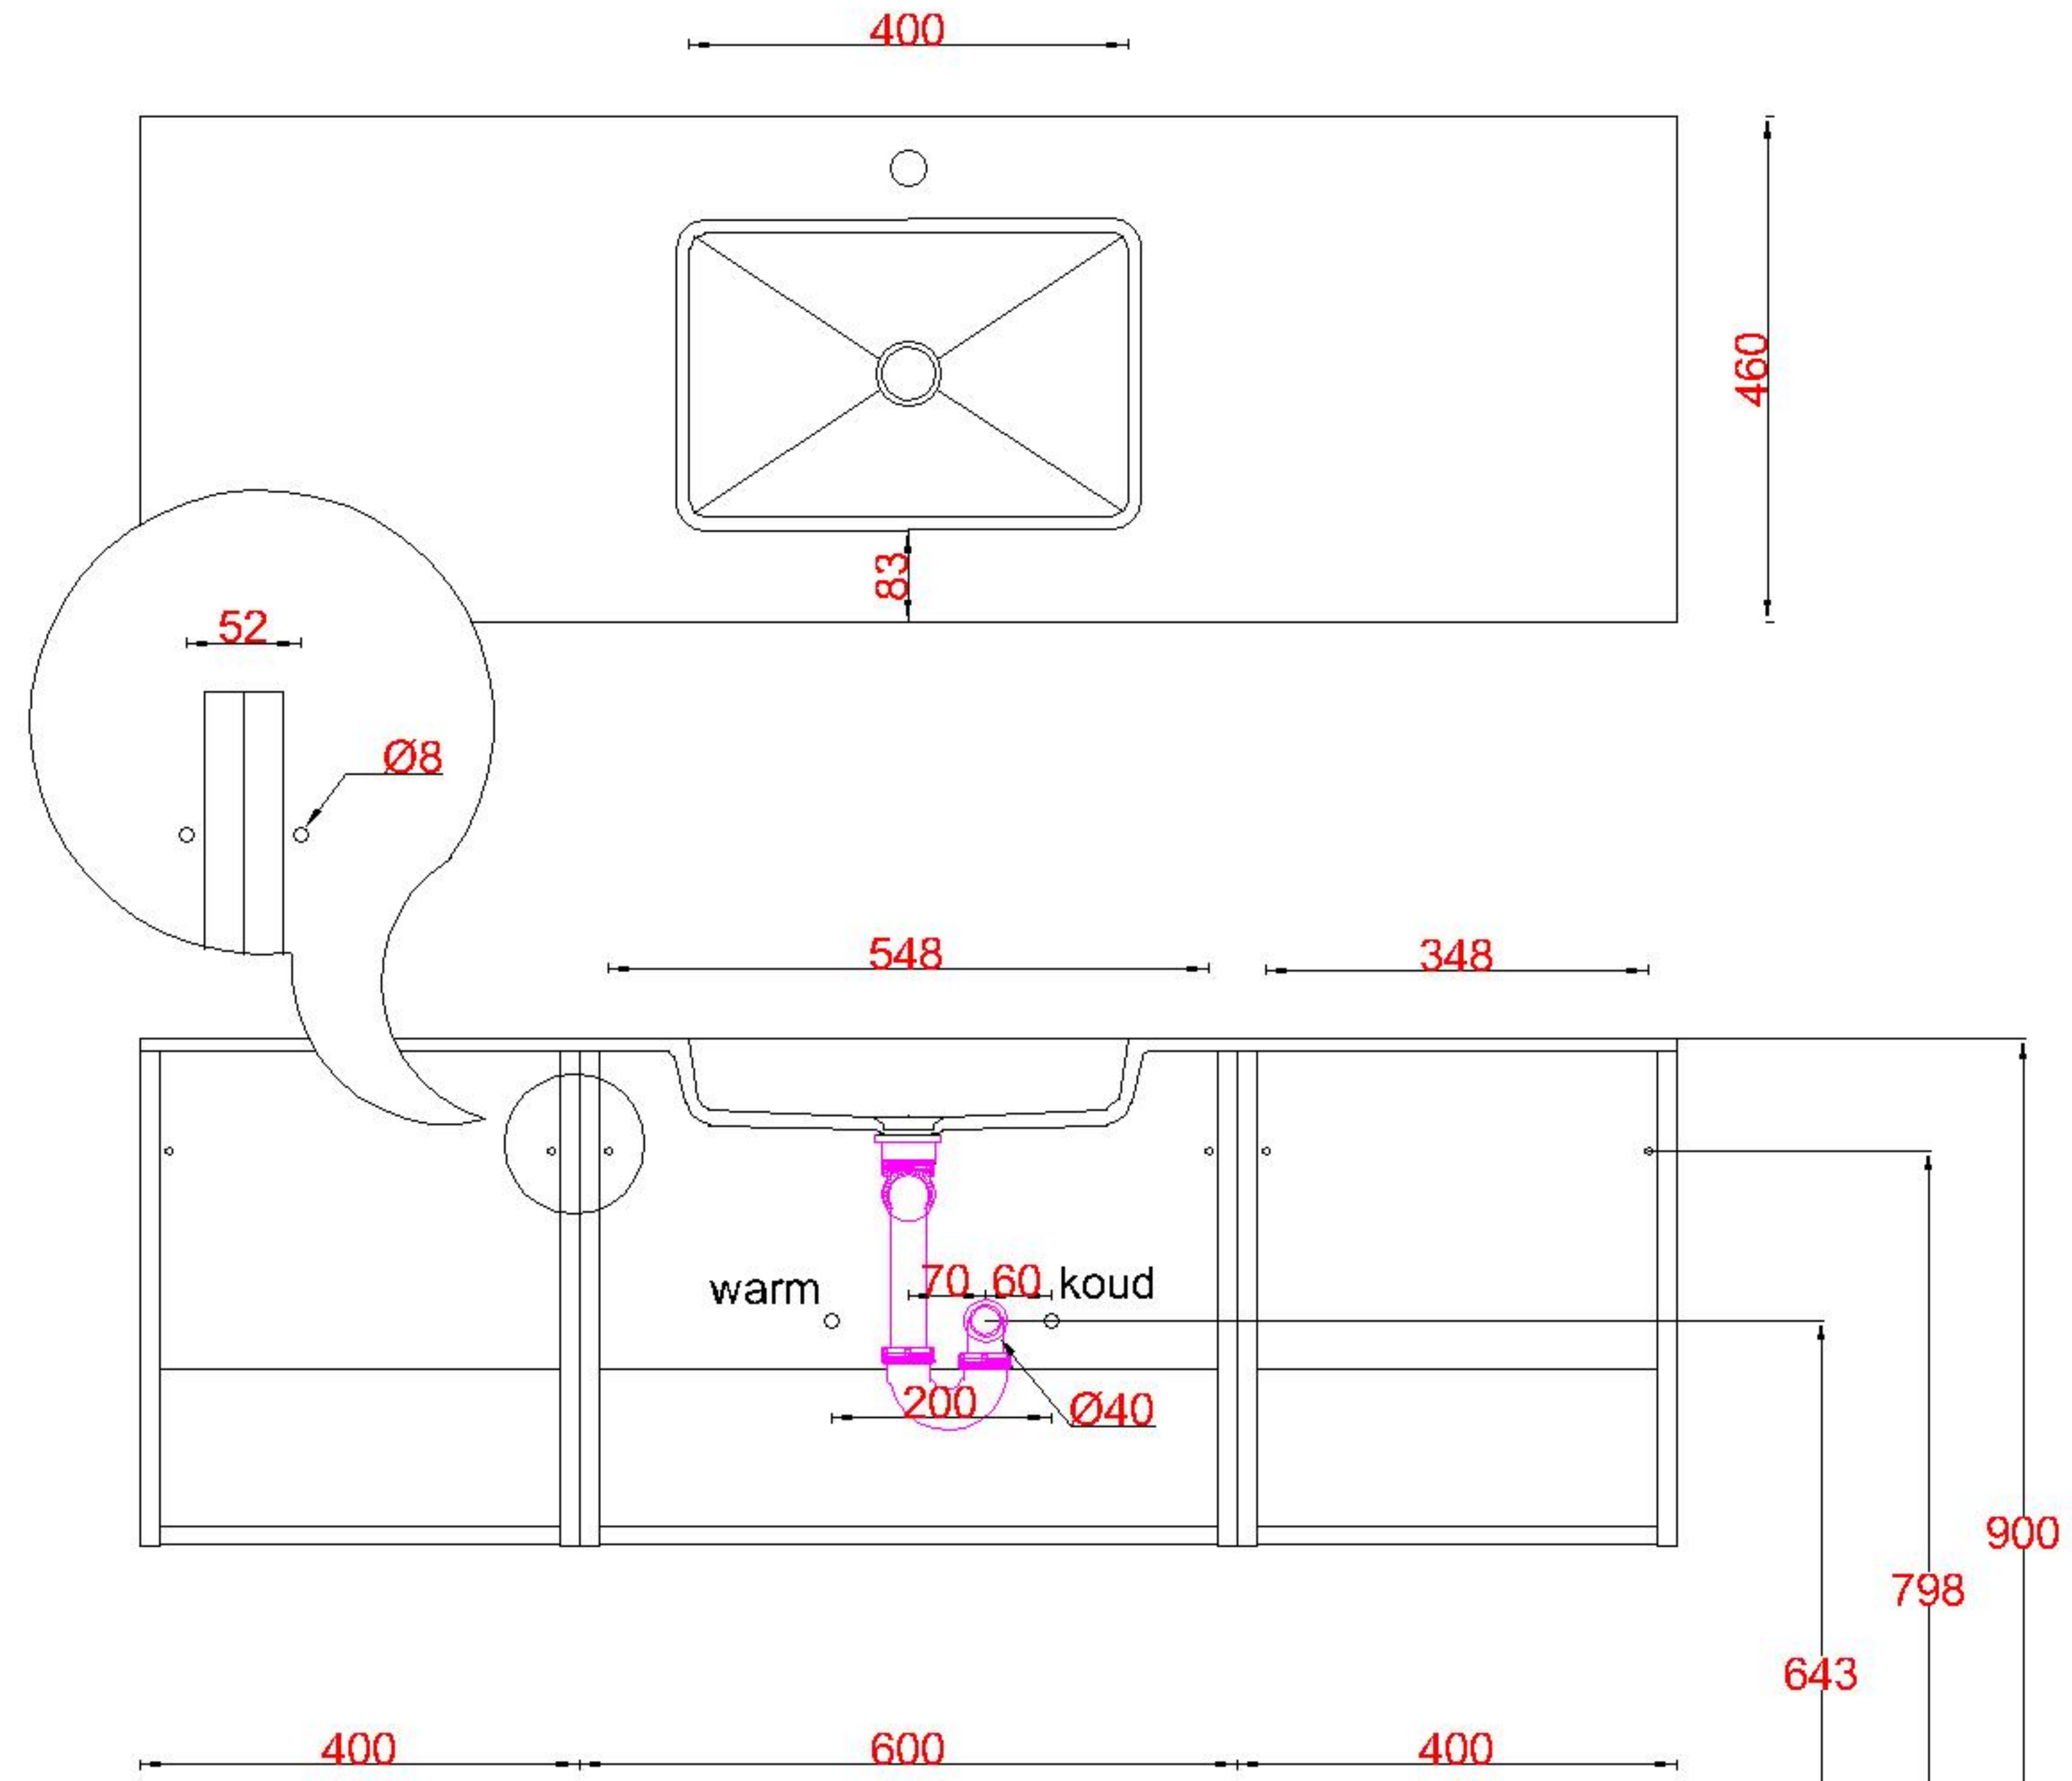

Wastafelblad

1x WK 461 NLL-C / WK 462 NLL-C
1x WS 463-601

1x WK 461 NLM-C / WK 462 NLM-C
8x WS 463 (L+R)

1x WK 461 NLR-C / WK 462 NLR-C

LET OP: Controleer maten altijd in het werk met uw bestelde artikel. (meten is weten)

ACHTUNG: Prüfen Sie stets die Dimensionen in der Arbeit mit den bestellte Ware.