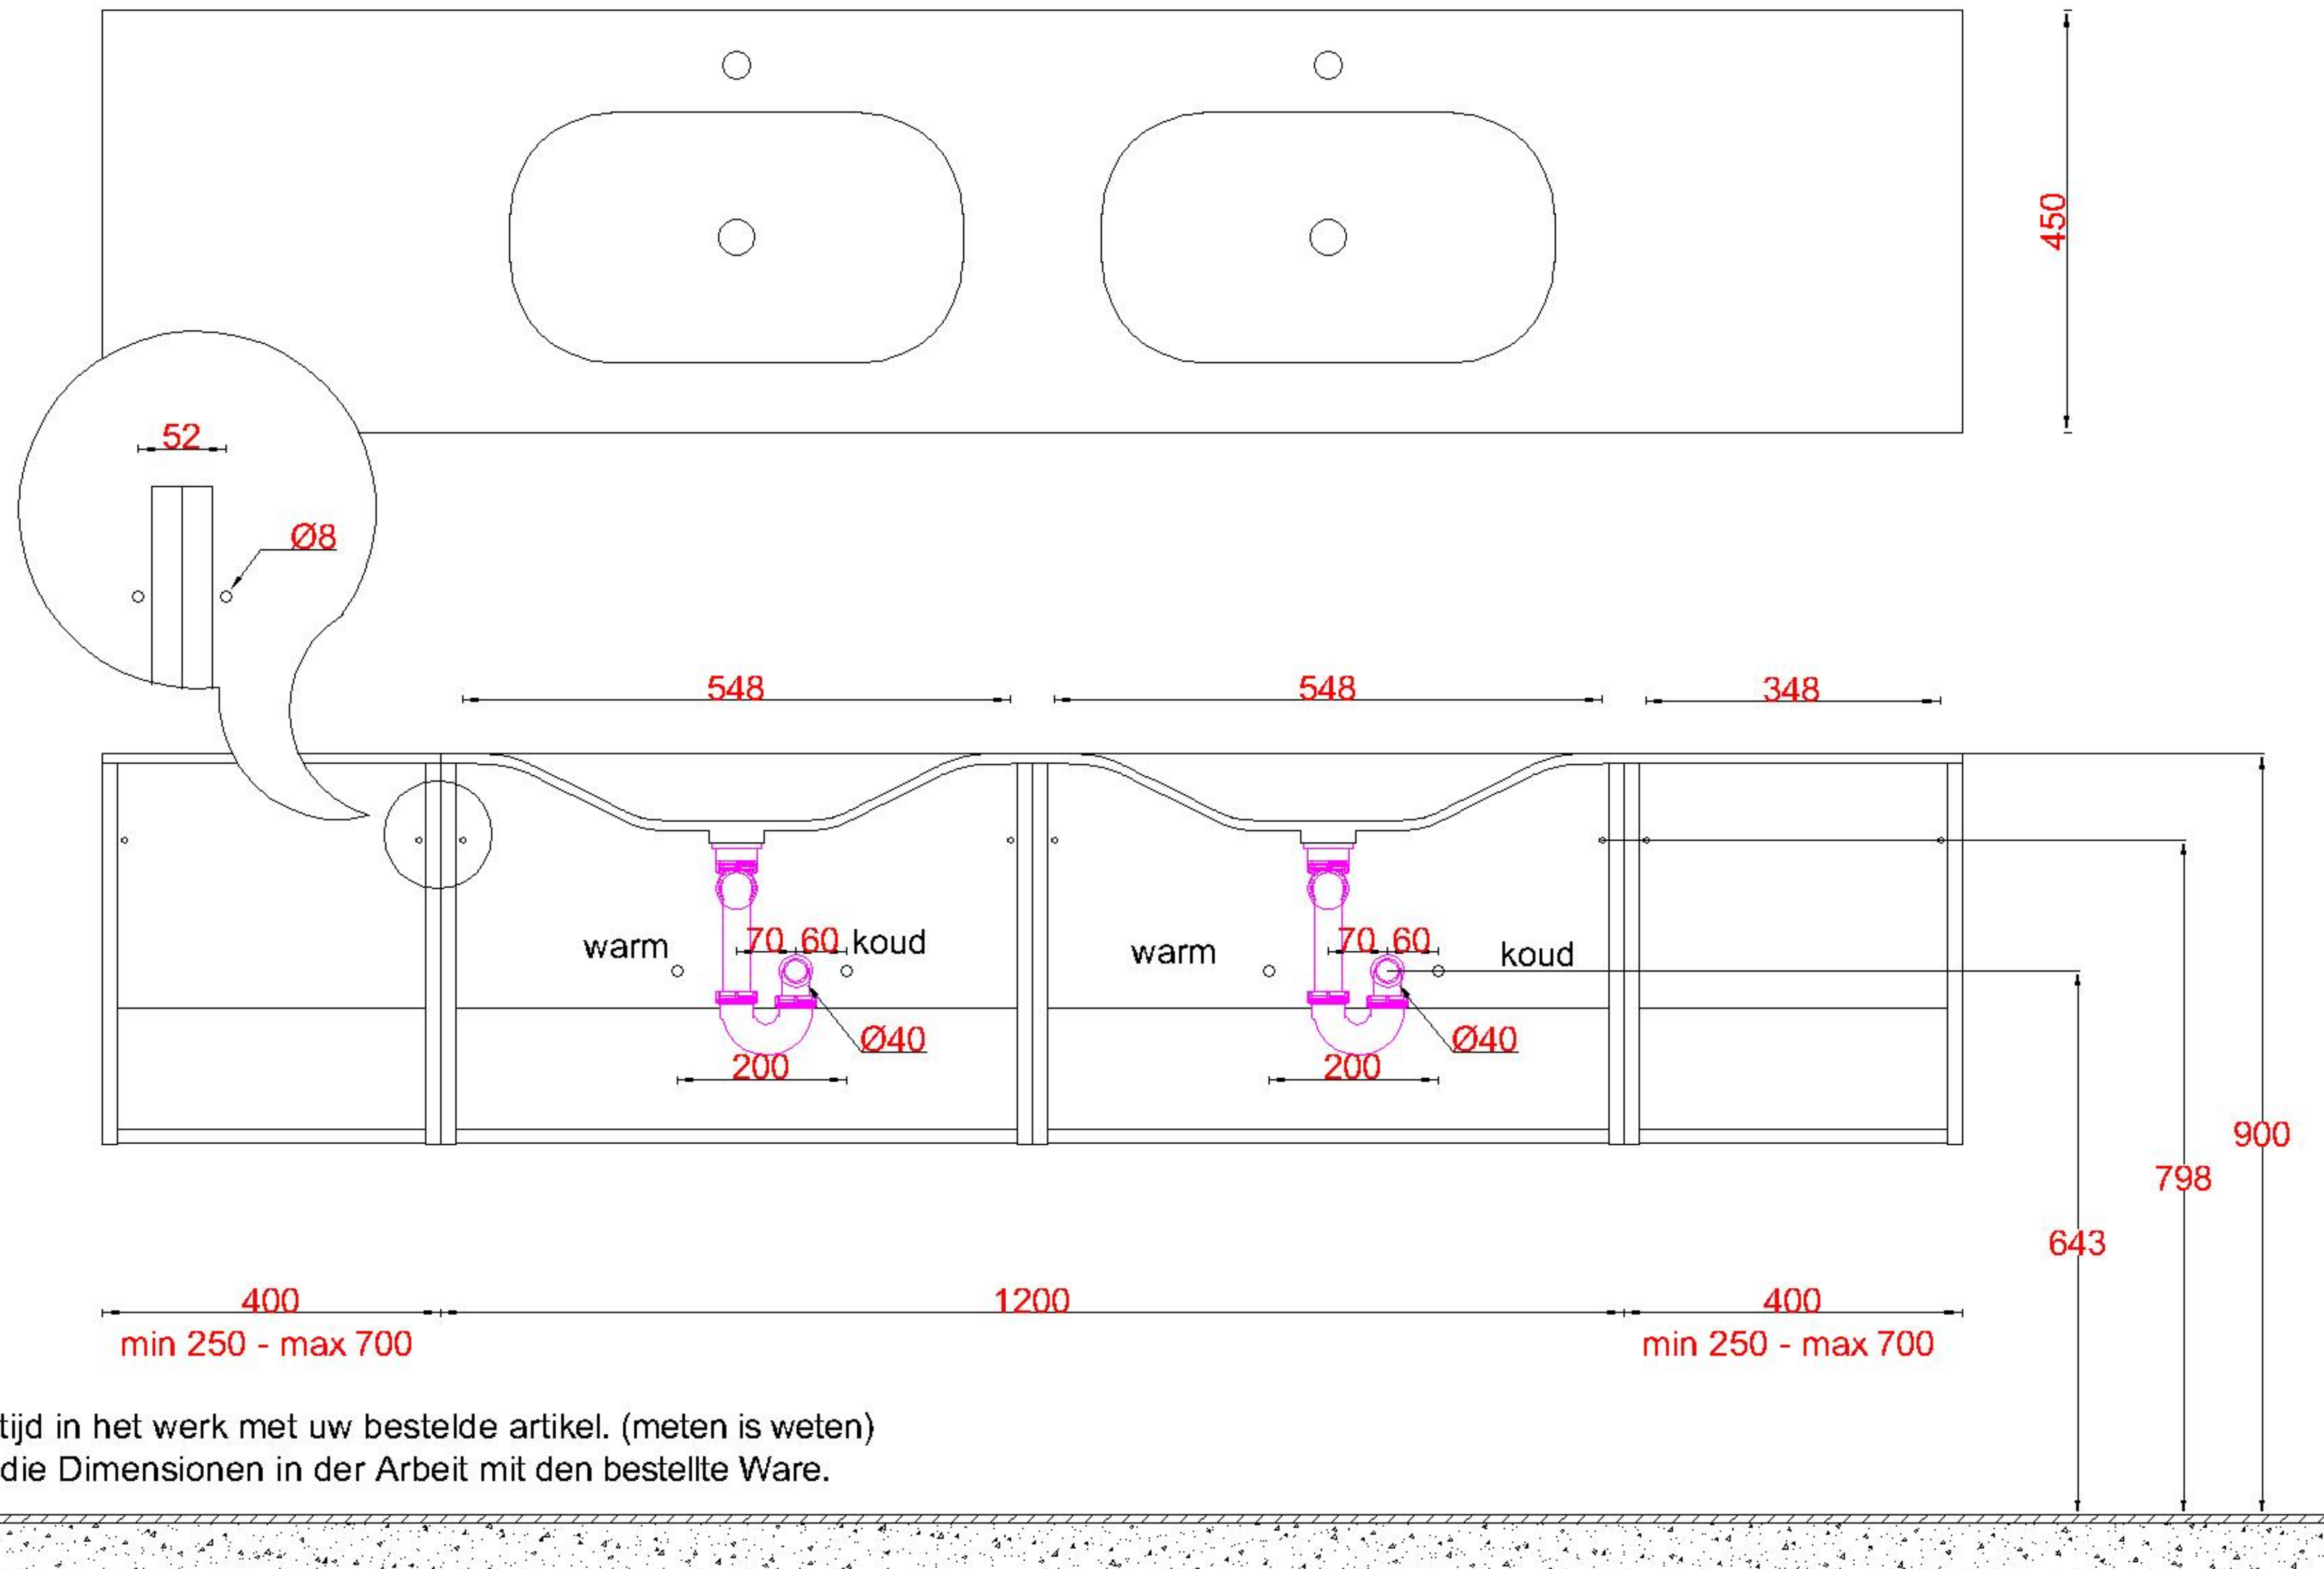

Wastafelblad

1x WK 461 NLL-C / WK 462 NLL-C
2x WS 460-701

2x WK 461 NLM-C / WK 462 NLL-C
8x WS 460 (L+M+R)

1x WK 461 NLR-C / WK 462 NLR-C

LET OP: Controleer maten altijd in het werk met uw bestelde artikel. (meten is weten)

ACHTUNG: Prüfen Sie stets die Dimensionen in der Arbeit mit den bestellte Ware.