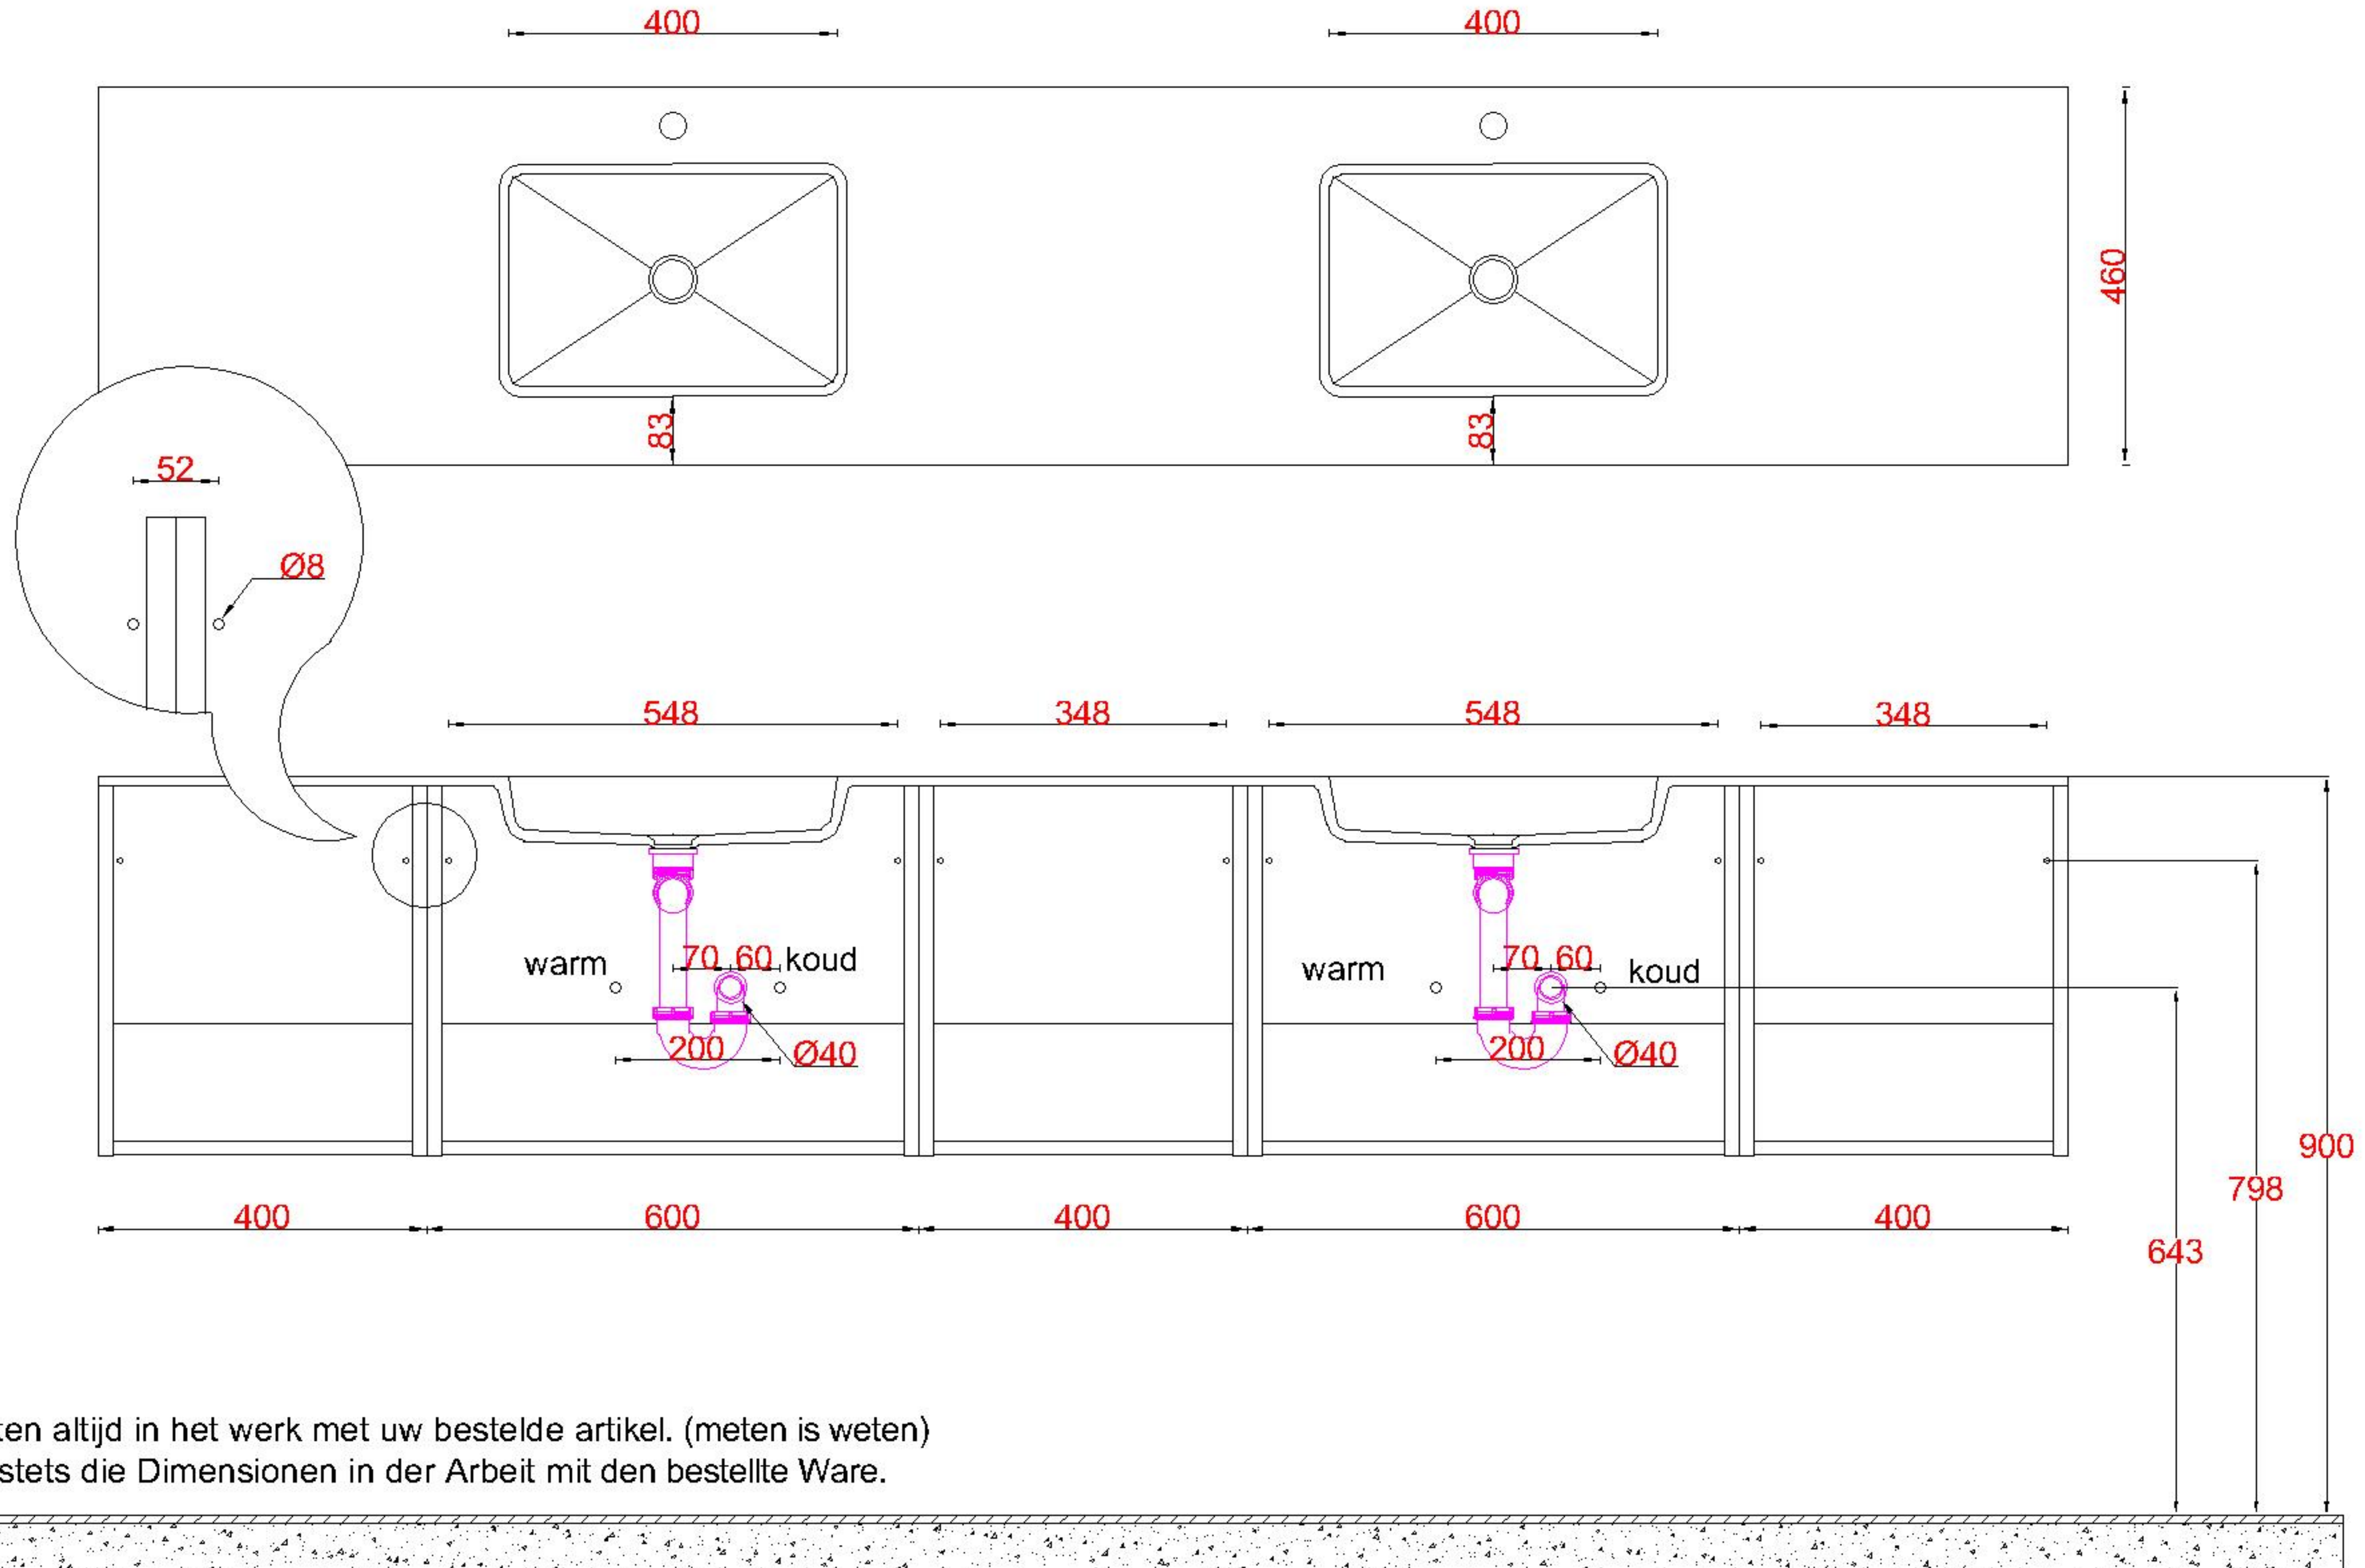

# Wastafelblad

1x WK 461 NLL-C / WK 462 NLL-C  
2x WS 463-601

3x WK 461 NLM-C / WK 462 NLM-C  
12x WS 463 (L+R)

1x WK 461 NLR-C / WK 462 NLR-C

**LET OP:** Controleer maten altijd in het werk met uw bestelde artikel. (meten is weten)

**ACHTUNG:** Prüfen Sie stets die Dimensionen in der Arbeit mit den bestellte Ware.