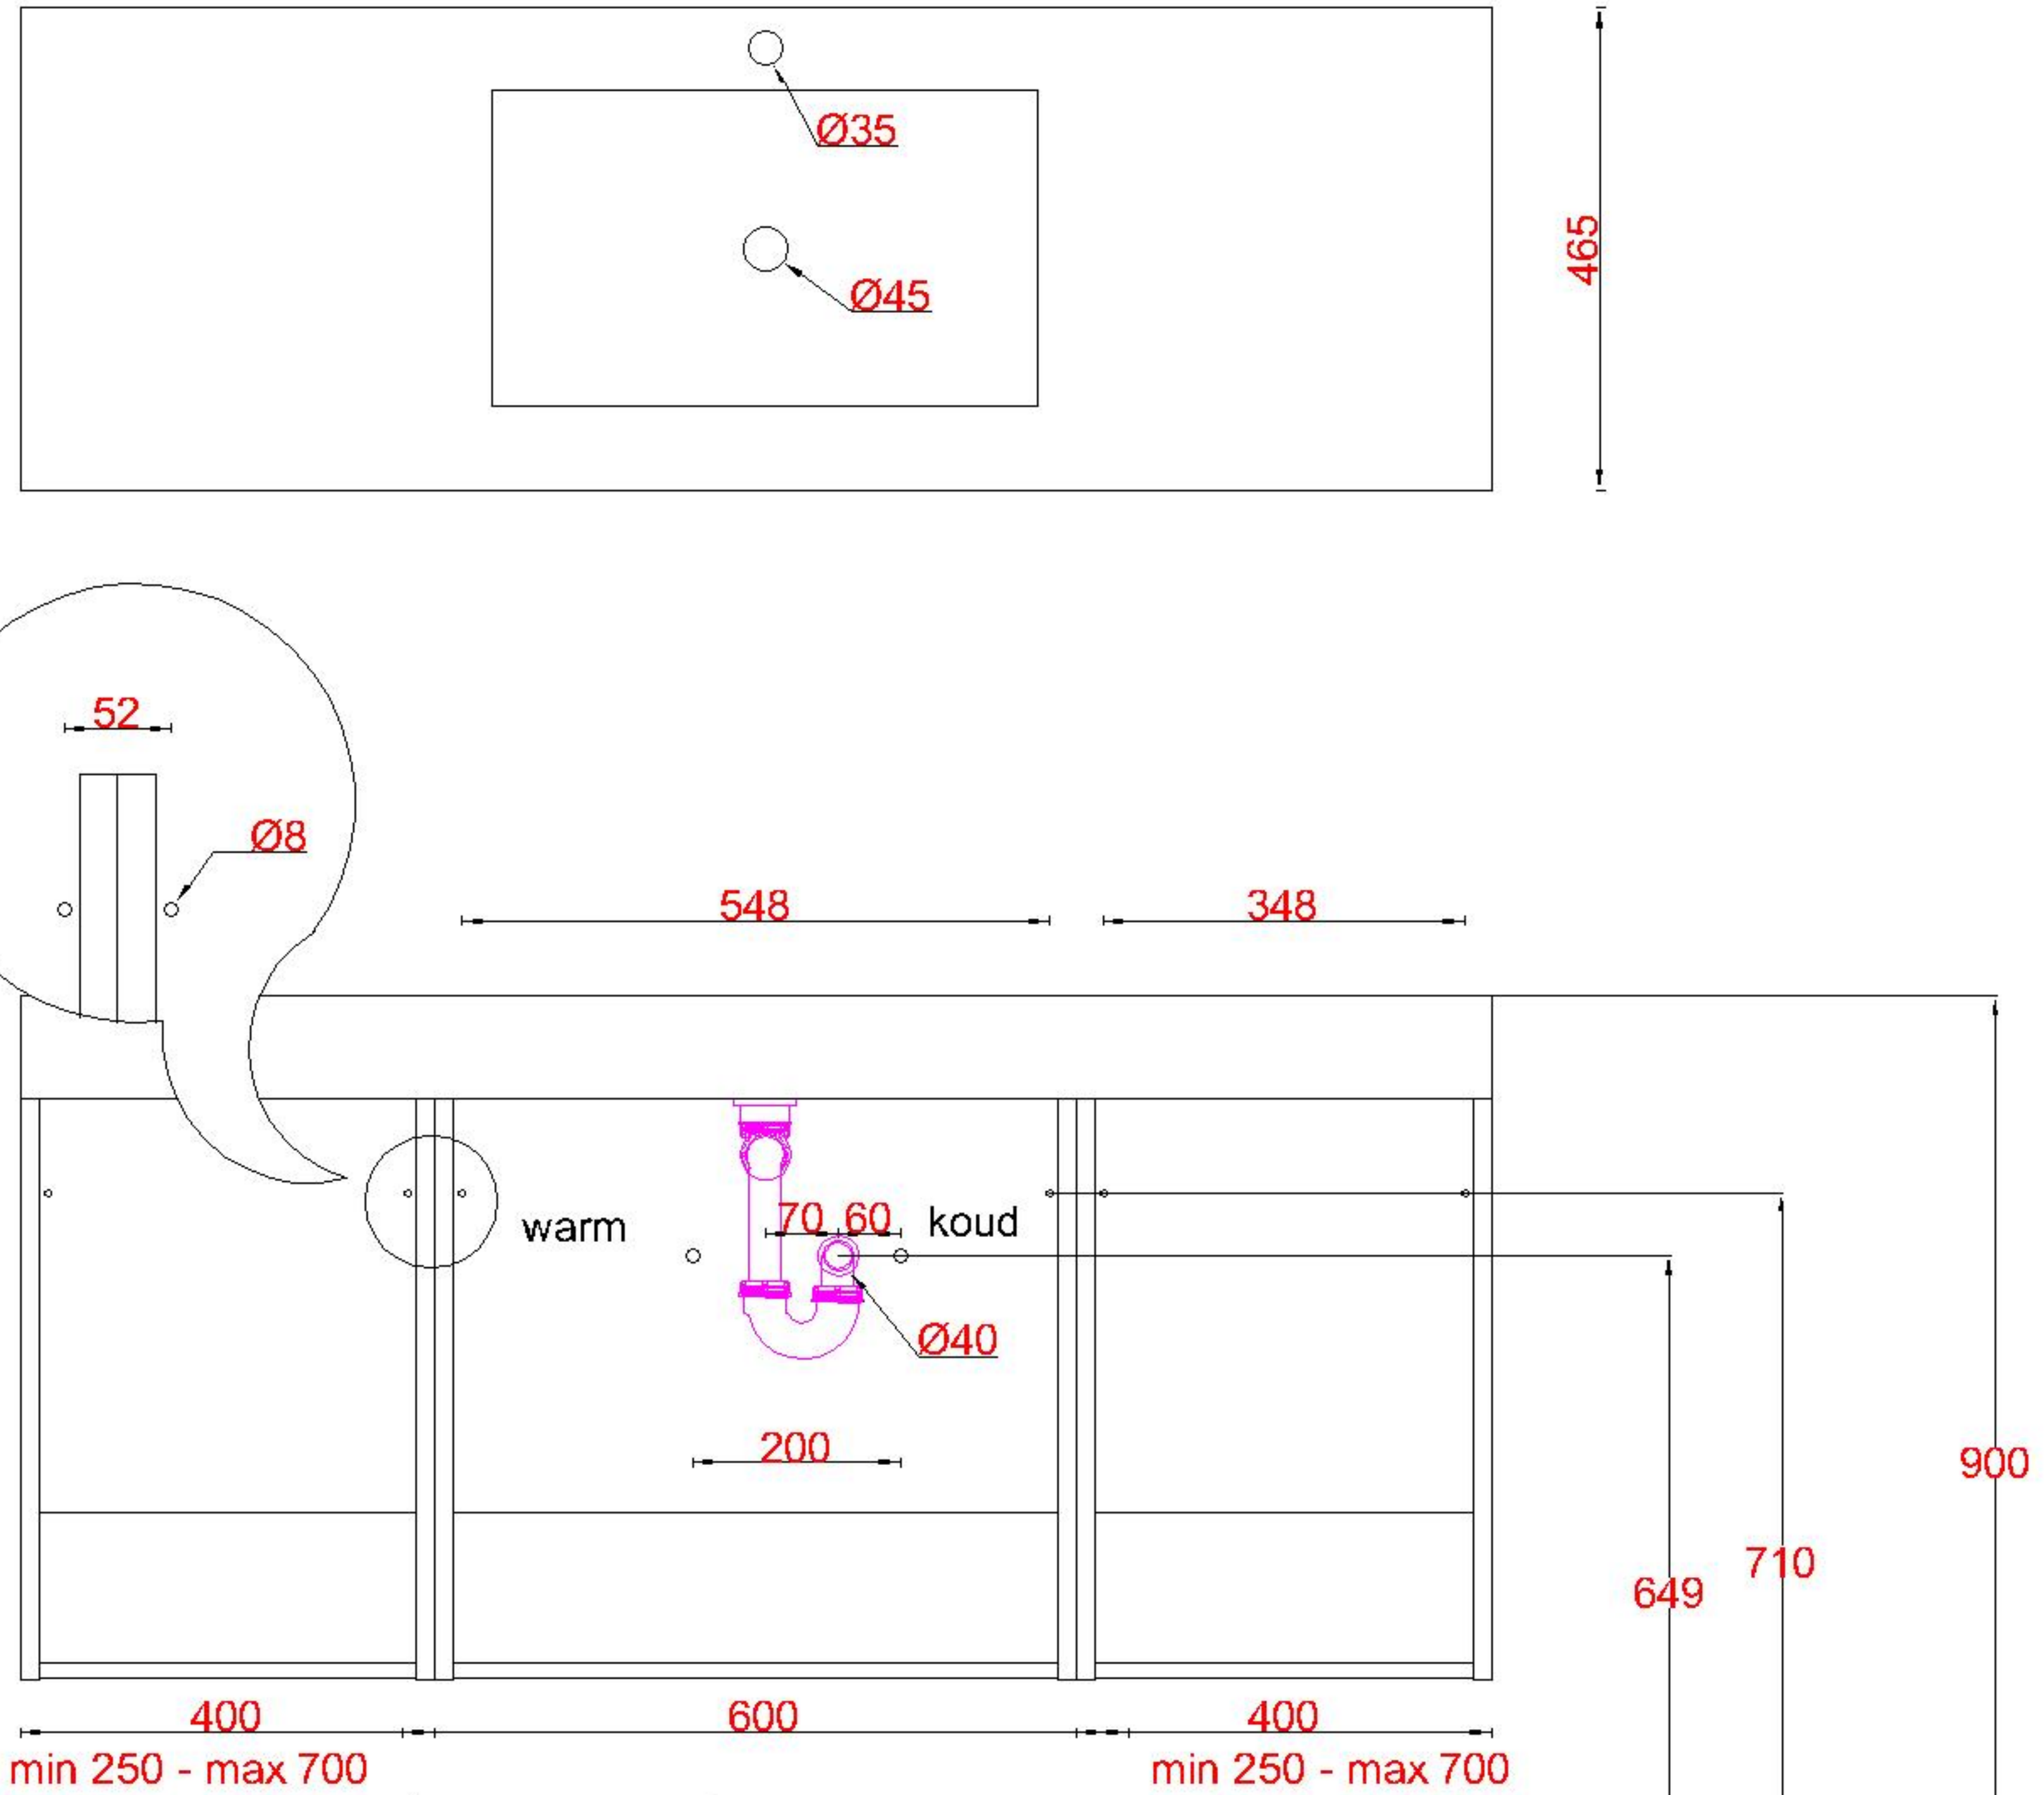

Wastafelblad

1x WK 463 NLL-C / WK 464 NLL-C
1x WB 460-701

1x WK 463 NLM-C / WK 464 NLL-C
8x WB 460 (L+M+R)

1x WK 463 NLR-C / WK 464 NLR-C

LET OP: Controleer maten altijd in het werk met uw bestelde artikel. (meten is weten)

ACHTUNG: Prüfen Sie stets die Dimensionen in der Arbeit mit den bestellte Ware.